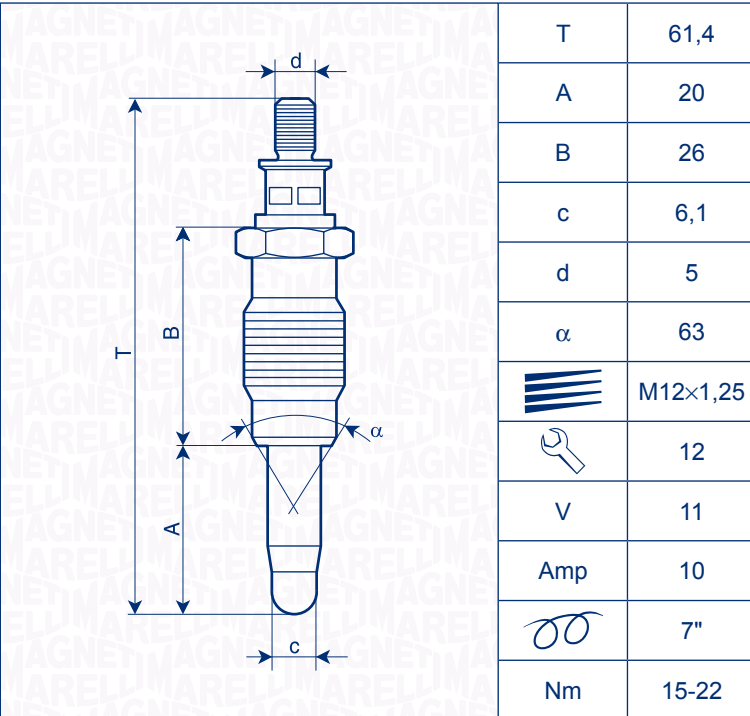

UX17A

	CC	KW				V
MERCEDES-BENZ						
S-CLASS (W140) TD	3.0	130	05/96 →	6	OM 606.961	11,5
PUCH						
G-Model TD	3.0	130	08/96 →	6	OM606.964	11,5

UX18A

2. **BERU**
     0.100.226.391 GN030
   - **BOSCH**
     0.250.201.053 **CHAMPION**
     CH209
   - **NGK**
     Y939J

	CC	KW				V
FIAT						
DOBLO Cargo (223) D	1.9	46	03/01 →	4	223 A6.000	11
PALIO (178DX) D Weekend	1.9	46	03/01 →	4	223 A6.000	11
PUNTO (188) DS	1.9	44	09/99 →	4	---	11
PUNTO Van (188AX) D	1.9	44	02/00 → 10/09	4	---	11
STRADA (178E) D	1.9	46	12/00 →	4	---	11