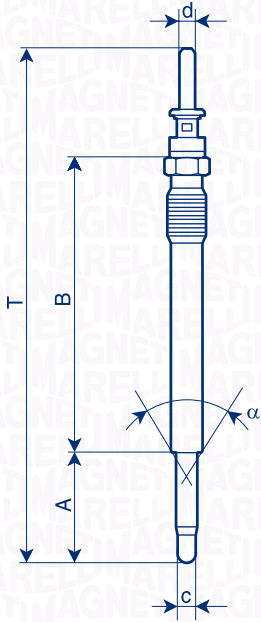

UC16A

T	132,5
A	28,5
B	76
c	5
d	4
α	63
	M10x1
	10
V	11
Amp	10
	7"
Nm	10-15

BERU

0 100 226 300 0.100.226.300 GN992

BOSCH

0 250 202 042 0.250.202.042

CHAMPION

CH207 CH207/002 CH360

NGK

5000 DP 14 Y 748 U
Y748U Y784U

CC

KW

V

	CC	KW			V
KIA					
MAGENTIS CRDi	2.0	103	01/06 →	4 D4EA	11
OPEL					
ASTRA D TI	2.0	74	08/89 →	4 Y 20 DTL	11
ASTRA G DI	2.0	60	02/98 →	4 X 20 DTL/Y 20 DTL	11
	2.0	60	04/98 →	4 X 20 DILC	11
ASTRA G DTI	2.0	74	08/99 →	4 X 20 DTH/Y 20 DTH	11
FRONTERA B DTI	2.0	92	10/97 → 08/00	4 X 22 DTH	11
	2.2	85	10/97 →	4 X 22 DTH	11
OMEGA B DI 16V	2.0	74	09/97 →	4 X 20 DILC	11
OMEGA B DTI	2.0	74	09/97 → 09/00	4 X 20 DTH	11
SINTRA TDI	2.2	85	07/97 → 04/99	4 X 22 DTH	11
VECTRA B DTI	2.0	74	09/97 → 07/99	4 X 20 DILC	11
ZAFIRA DI 16V	2.0	60	09/99 → 11/00	4 X20DTL	11
	2.0	74	04/99 →	4 X 20 DILC	11
ZAFIRA DTI 16V	2.0	74	08/99 →	4 Y 20 DTH / Y 20 DTH	11
SAAB					
9-3 TiD	2.2	85	02/98 → 11/00	4 X 22 DTH	11
9-5 TiD	2.2	88	01/02 →	4 ---	11
VAUXHALL					
ASTRA Mk III DI / Estate	2.0	60	02/98 →	4 X 20 DTL/Y 20 DTL	11
ASTRA Mk III DTI 16V / Estate	2.0	74	08/99 →	4 X 20 DTH/Y 20 DTH	11
ASTRA Van Mk IV DI	2.0	60	08/98 →	4 X 20 DTL	11
FRONTERA Mk II DTI	2.2	85	10/98 →	4 X 22 DTH/Y 22 DTH	11
OMEGA B DI 16V	2.0	74	09/97 →	4 X 20 DILC	11
OMEGA DTI 16V / Estate	2.0	74	10/98 → 09/00	4 X 20 DTH	11
SINTRA TDI	2.2	85	07/97 → 04/99	4 X 22 DTH	11