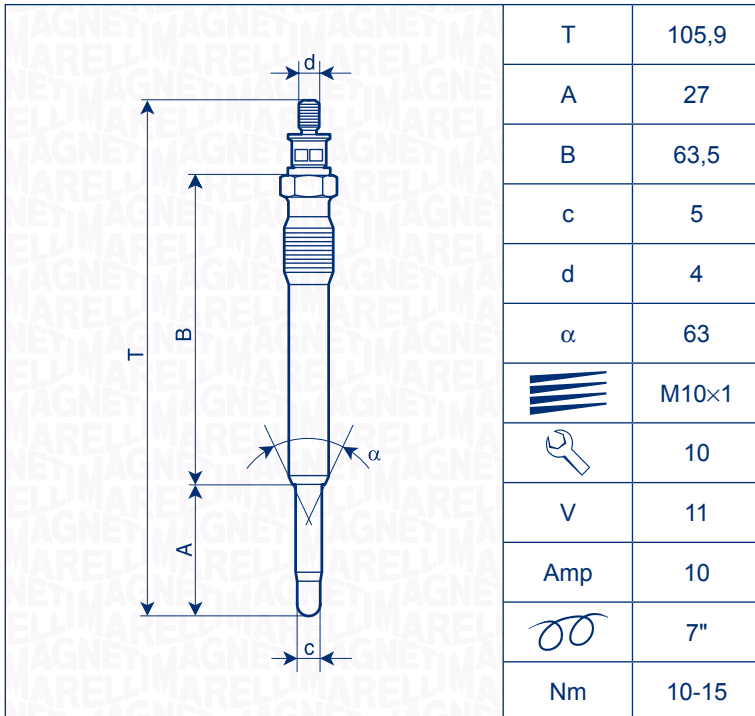

UC12A

BERU

0 100 226 344 0.100.226.344 GN027

BOSCH

0 250 202 032 0.250.202.032

CHAMPION

CH 170/002 CH170

NGK

1441	4359	DP 24
Y 504 J	Y 504 R	Y504J
Y504R		

CC

KW

V

CITROËN

Model	CC	KW	Period	V	Part Number	V
BERLINGO HDi	2.0	80	06/00 →	4	DW 10	11
	2.0	66	12/99 →	4	RHY (DW10TD)	11
	2.0	66	11/02 → 10/05	4	---	11
C4 Grand Picasso HDi	2.0	100	10/06 →	4	RHJ-DW10BTED4 / RHR (DW10BTED4)	11
	2.0	102	09/06 →	4	DW10TD	11
C4 HDi	2.0	100	11/04 →	4	DW10BTED4 / RHR (DW10BTED4)	11
C4 Picasso HDi	2.0	102	02/07 →	4	DW10TD	11
C5 HDi	2.0	66	03/01 → 08/04	4	RHY (DW10TD)	11
	2.0	66	06/02 →	4	DW10ATD	11
	2.0	79	06/01 → 08/04	4	RHS (DW10ATED4/FAP)	11
	2.0	80	03/01 → 08/04	4	RHZ (DW10ATED)	11
	2.2	98	03/01 →	4	4HX (DW12TED4/FAP)	11
	2.2	100	02/01 →	4	DW12TED4	11
C8 HDi	2.0	79	07/02 →	4	RHS (DW10ATED4/FAP)	11
	2.0	88	02/07 →	4	---	11
	2.2	94	07/02 → 04/03	4	4HX (DW12TED4/FAP)	11
	2.2	96	01/02 →	4	DW12	11
DISPATCH HDi	2.0	80	09/98 →	4	DW 10	11
EVASION HDi	2.0	80	08/99 → 07/02	4	RHZ (DW10ETED)	11
JUMPER D	2.0	80	09/98 →	4	DW10TED	11