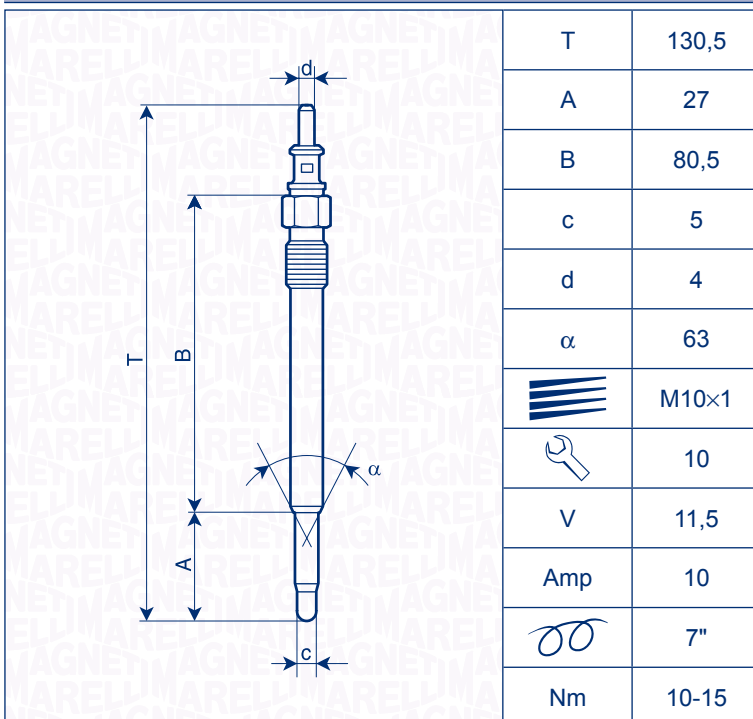

UC16A

			CC	KW				V
VAUXHALL								
VECTRA DI 16V			2.0	60	08/99 →	4	X20DTL	11
VECTRA TDI 16V / Estate			2.0	74	09/97 →	4	X 20 DTH	11
ZAFIRA DI 16V / TDI			2.0	60	10/99 →	4	X 20 DTL	11

UC17A

BERU		
0 100 226 260	0 100 226 379	0 100 226 395
0 100 226 419	0 100 226 458	0 100 226 473
0.100.226.260	0.100.226.379	0.100.226.395
0.100.226.419	0.100.226.458	0.100.226.473
GN003		
BOSCH		
0 250 202 029	0 250 202 039	0 250 202 045
0 250 202 141	0 250 202 142	0.250.202.029
0.250.202.039	0.250.202.045	
CHAMPION		
CH 218	CH218	
NGK		
6346	DP 11	Y 745 U
Y745U	Y-754U	

			CC	KW				V
CHRYSLER								
300 C CRD			3.0	142	10/05 →	6	V6 C320CDI Mercedes	11,5
PT CRUISER CRD			2.2	89-110	03/02 →	4	EDJ	11,5
JEEP								
COMMANDER CRD			3.0	160	01/06 →	6	Mercedes	11,5
GRAND CHEROKEE CRD			3.0	160	06/05 →	6	Mercedes	11,5
MERCEDES-BENZ								
C-CLASS (W202) CDI			2.0	75	03/98 → 05/00	4	OM 611.960	11,5
			2.2	92	09/97 → 05/00	4	OM 611.960	11,5
			2.2	74	03/98 → 05/00	4	OM 611.960	11,5
			2.2	75	06/98 →	4	OM611.961	11,5
C-CLASS (W203) CDI			2.0	75	02/01 →	4	---	11,5
			2.0	85	09/00 →	4	OM 611.962	11,5
			2.0	90	04/03 →	4	---	11,5
			2.2	85	09/00 →	4	OM 611.960	11,5
			2.2	105	05/00 →	4	OM 611.962	11,5
			2.2	110	02/04 →	4	OM 646.963	11,5
CLK (C209) CDI			2.7	125	12/00 →	5	OM 612.962	11,5
			2.7	125	10/02 →	5	OM 612.962/OM 612.967	11,5