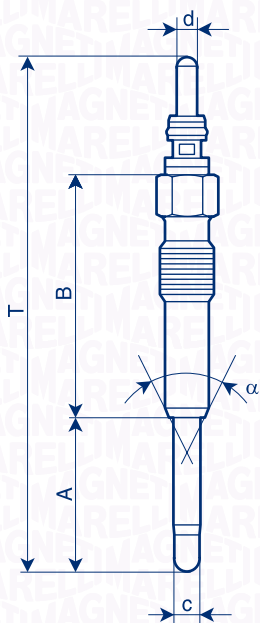

UC61A

T	97
A	29
B	46
c	5
d	4
α	63
	M10x1
	10
V	11
Amp	10
	7"
Nm	10-15

BERU

0 100 226 474 0.100.226.474 0.100.226.482
GN046

BOSCH

0 250 202 023 0 250 202 046 0.250.202.046
GLP023

NGK

5065 6943 7717
DP 20 Y 741 U