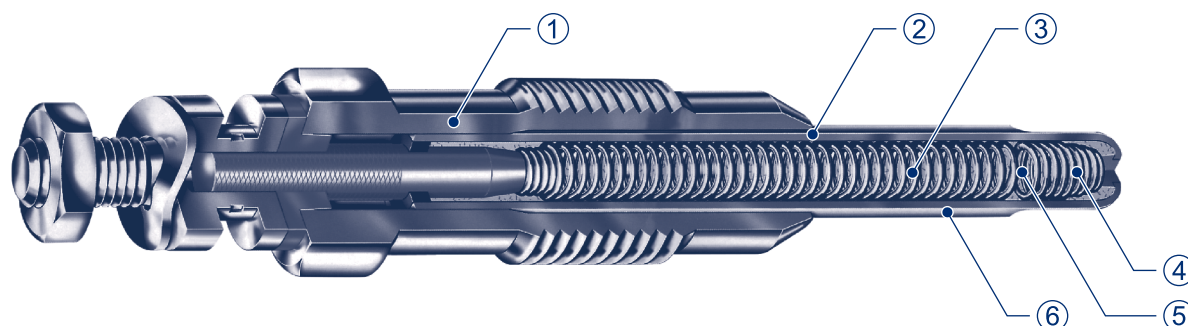

Caratteristiche costruttive
Features
Konstruktive Eigenschaften
Caractéristiques
Características técnicas

Características técnicas
Κατασκευαστικά χαρακτηριστικά
Cechy konstrukcyjne
Конструкционные характеристики
Yapım özellikleri

1

Corpo con doppia sede di appoggio e speciale guarnizione isolante.

Assicura una perfetta tenuta e isolamento.

Body with twin seat and special insulating seal.

Ensures a perfect seal and insulation.

Körper mit doppeltem Dichtsitz und spezieller Isolierdichtung.

Gewährleistet absolute Dichtheit und Isolierung.

Corps à double zone d'appui et joint isolant spécial.

Garantit une parfaite étanchéité et une excellente isolation.

Cuerpo con doble base de apoyo y recubrimiento especial aislante.

Asegura unas perfectas características de estanqueidad y aislamiento.

Corpo com dupla sede de apoio e guarnição especial isolante.

Assegura uma perfeita capacidade e isolamento.

Σώμα με διπλή έδρα στήριξης και ειδική μονωτική τσιμούχα.

Εξασφαλίζει τέλεια στεγανότητα και μόνωση.

Korpus z podwójnym gniazdem i specjalną uszczelką izolacyjną.

Zapewnia perfekcyjne przyleganie i izolację.

Корпус с двойной опорной поверхностью и специальной изолирующей прокладкой.

Обеспечивает безукоризненную непроницаемость и изоляцию.

Çift dayamalı gövde ve özel yalıtkan lastik conta.

Mükemmel bir tutturma ve izolasyon türünü sağlar.

2

Guaina in superlega anticorrosione termica e chimica.

Spessore variabile, specifico per ogni motore, in funzione delle temperature che si sviluppano all'interno delle pre-camere.

Thermal and chemical corrosion-proof superalloy sheath.

Variable thickness, specific for every engine, in relation to the temperatures developed in the precombustion chamber.

Glührohr aus einer thermisch und chemisch resistenten Speziallegierung.

Variable Stärke, je nach Motor, abhängig von den Temperaturen, die in der Vorkammer erreicht werden.

Gaine en super-alliage anticorrosion thermique et chimique.

Epaisseur variable, spécifique pour chaque moteur, en fonction des températures qui se développent à l'intérieur de la préchambre.

Funda en superaleación anticorrosiva térmica y química.

Espesor variable en función de la temperatura específica para cada motor, que se desarrolla en el interior de la precámara.

Estojo em liga leve anti corrosão térmica e química.

Espessura variável, específico para cada motor, em função das temperaturas que se desenvolvem non interior pré-camaras.

Περίβλημα από υπερκράμα θερμικής και χημικής αντιδιάβρωσης.

Μεταβλητό πάχος, ειδικό για κάθε κινητήρα, σε συνάρτηση με τις θερμοκρασίες που αναπτύσσονται στο εσωτερικό των προθαλάμων.