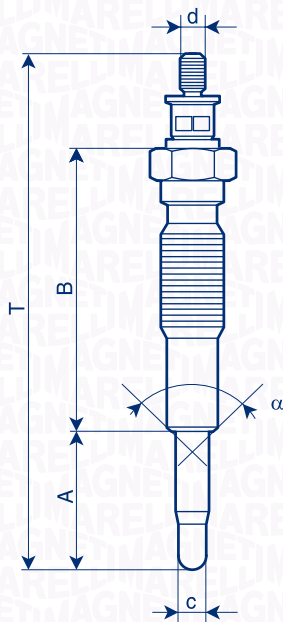

UC64A

T	82,9
A	22
B	45,5
c	5
d	4
α	123
	M10x1,25
	12
V	11
Amp	10
	7"
Nm	10-18

BOSCH

F01G00402U

CHAMPION

CH614