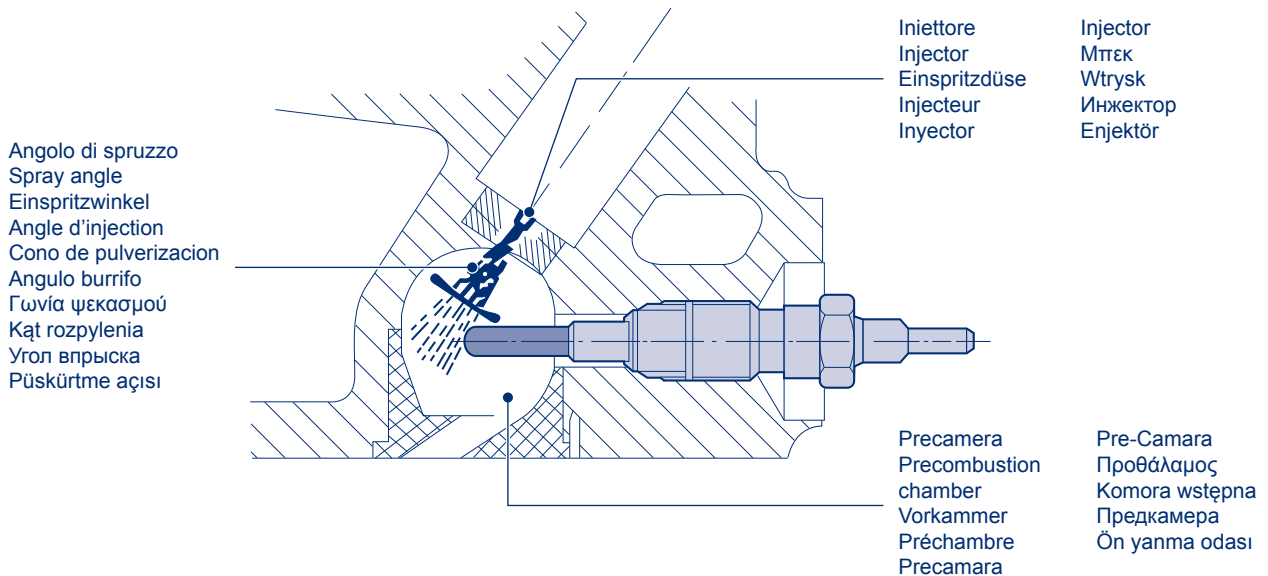

Sistemazione di una candeletta su motore
Positioning of glow plug in engine
Einbaulage einer Glühkerze im Motor
Montage d'une bougie sur le moteur
Colocación de una bujía en el motor
Colocação de uma vela no motor

Тактоποίηση ενός προθερμαντήρα στον κινητήρα
Umieszczenie świecey w silniku
Установка свечи накаливания в двигатель
Bujinin motor üzerine yerleştirilmesi

La posizione della punta incandescente può trovarsi compresa tra la periferia e il centro della precamera a seconda del tipo di motore e del tipo di richiesta di prestazioni tecniche. Nel caso di candele a filamento, questo deve sfiorare il cono di spruzzo.

The position of the incandescent tip may be between the edge and the centre of the precombustion chamber depending on the type of engine and the type of technical performance required. In the case of filament glow plugs, the filament must skim the spray cone.

Die Position der Kraftstoffentzündung kann sich im Zentrum der Vorkammer oder mehr am Rand der Vorkammer befinden. Dies hängt vom Motortyp und von den geforderten technischen Leistungen ab. Im Fall der Stabglühkerze muß den Entzündungspunkt der Einspritzkegel berühren.

Selon le type de moteur et le type performances techniques désirées, la pointe incandescente peut être positionnée entre le pourtour et le centre de la préchambre. Dans le cas des bougies à filament, ce dernier doit effleurer le cône d'injection.

La posición de la punta incandescente puede estar comprendida entre la periferia y el centro de la precámara según el tipo de motor y el tipo de prestaciones técnicas que se le pidan. En el caso de bujías de filamento, éste debe rozar el cono de pulverización.

A posição de uma ponta incandescente pode estar compreendida entre a periferia e o centro da précamara segundo o tipo de motor e tipo de prestações técnicas que lhe peçam. No caso das velas de filamento, esta deve proteger o cone de pulverização.

Η θέση της πυρακτωμένης μύτης μπορεί να βρίσκεται ανάμεσα στην περιφέρεια και το κέντρο του προθαλάμου ανάλογα με τον τύπο του κινητήρα και το είδος των τεχνικών απαιτήσεων απόδοσης. Στην περίπτωση προθερμαντήρων με νήμα, πρέπει σχεδόν να αγγίζει τον κώνο ψεκασμού.

Żarówka końcówka może być umieszczona między częścią boczną i środkiem komory wstępnej, w zależności od rodzaju silnika i wymagań osiągnięć technicznych. W przypadku świec z uzwojeniem, uzwojenie powinno lekko dotykać kąta rozpylenia.

Положение нагревательного элемента (штифта) зависит как от типа мотора, так и от искомых параметров работы, и может быть смещено ближе к центру или же ближе к периферической области предкамеры. В случае свечей с нагревательной спиралью, эта спираль должна касаться конуса впрыска.

Bujinin kızgın ucu, motor türüne ve elde edilmesi istenilen teknik performanslara göre ön yanma odasının dış bölümü ile orta bölümü arasında yerleştirilebilir. Filamanlı buji kullanıldığında filaman, püskürtme konisine hafifçe değmelidir.