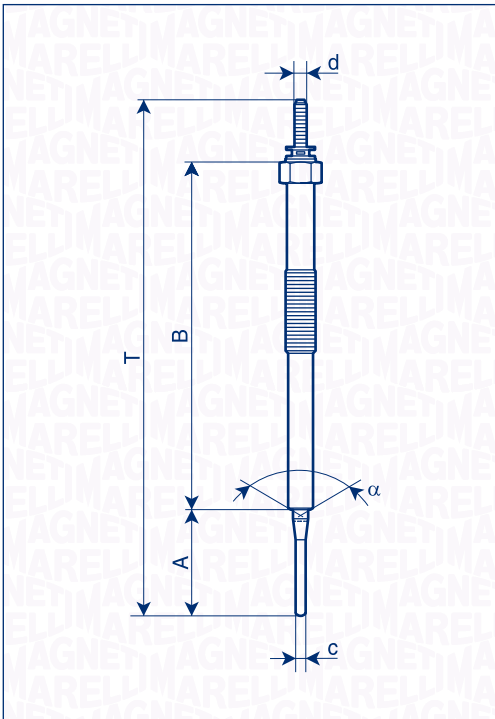

T	170
A	35
B	114,5
c	5
d	5
α	119
	M10×1,25
	12
V	11
Amp	11
	7"
Nm	10-18

BERU

0.100.800.033 GN070

BOSCH

0 250 202 124 0.250.202.124 GLP 137

CHAMPION

CH 263 CH263

NGK

3040 DP 59 Y 1007 J
Y1007J

			CC	KW				V

MITSUBISHI

CANTER D35/D55	3.0	92	11/00 →	4	4M42	11
PAJERO DI-D	3.2	118	04/00 →	4	---	11
	3.2	118	05/05 →	4	4M41	11
PAJERO III DI-D	3.2	121	02/00 →	4	4M41	11
	3.2	118	10/01 → 12/06	4	4M41	11
PAJERO IV DI-D	3.2	125	02/07 →	4	4M41	11
	3.2	118	02/07 →	4	4M41	11
PAJERO IV TD 4WD	3.2	147	01/09 →	4	4M41	11
SHOGUN III DI-D	3.2	134	10/01 →	4	4M41	11
SHOGUN IV Di-D	3.2	---	02/07 →	4	---	11