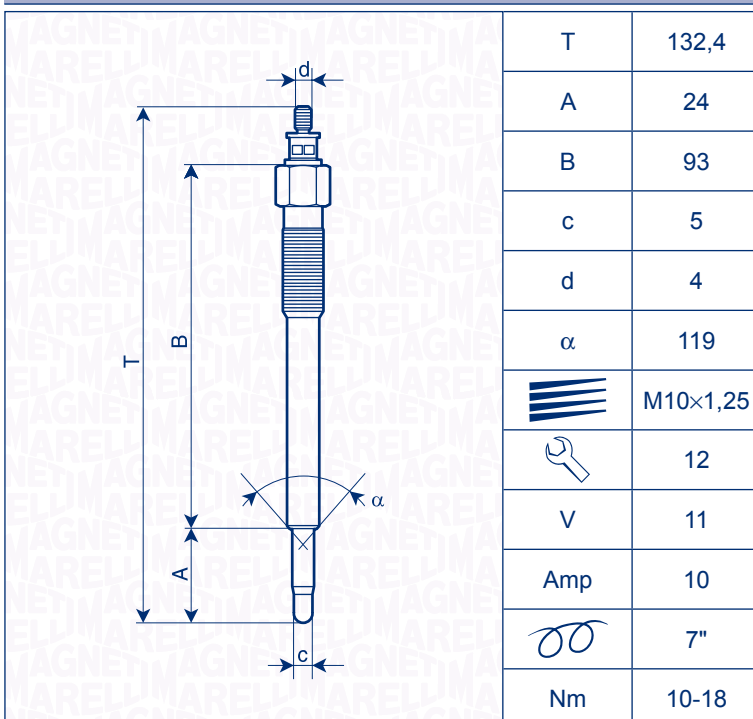

UC57A

BERU

0.100.226.525 GN106

CHAMPION

CH409

NGK

CZ 24 CZ24

			CC	KW				V
--	--	--	-----------	-----------	--	--	--	----------