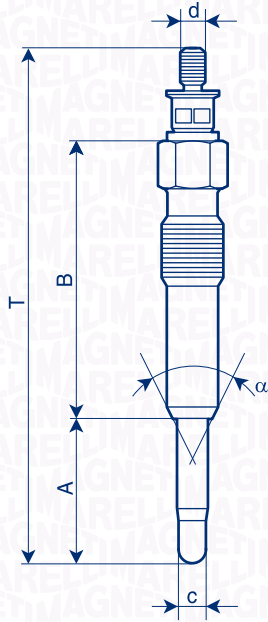

UC8A

T	85,4
A	24
B	46
c	5
d	4
α	63
	M10×1
	10
V	11
Amp	10
	7"
Nm	10-15

BERU

0 100 226 238 0.100.226.238 999MJ
GN905 GN999

BOSCH

0 250 202 025

CHAMPION

CH 169 CH 172 CH172

NGK

DP 17 DP 22 Y 730 U
Y 740 U Y740U

CC

KW

V

HONDA

ACCORD i TD	2.0	63	01/97 → 02/01	4	20T2R	11
CIVIC TD	2.0	63	10/97 →	4	20T2R	11
CIVIC TDI	2.0	77	01/98 →	4	20TN2	11

LAND ROVER

FREELANDER TDI	2.0	72	02/98 → 11/10	4	---	11

MG

MG ZS TD	2.0	74	01/04 →	4	---	11
	2.0	83	01/04 →	4	---	11

RENAULT

CLIO II dTi	1.9	59	01/99 → 06/01	4	F9Q782	11
	1.9	59	01/99 → 12/03	4	F9Q716	11
	1.9	72	01/99 →	4	F9Q-716	11
ESPACE III dTi	1.9	72	02/99 →	4	F9Q-716	11
	1.9	74	02/99 → 12/02	4	F9Q716/730/734	11
GRAND ESPACE dTi	1.9	74	01/00 →	4	F9Q-730/734	11
LAGUNA I dTi	1.9	74	10/97 →	4	F9Q-716/730/734	11
	1.9	72	10/97 → 03/01	4	F9Q 716	11
MEGANE DI	1.9	66	01/96 → 08/99	4	F9Q730/734	11
MEGANE dTi	1.9	74	01/96 →	4	F9Q716/730/734	11
MEGANE I dTi	1.9	72	03/97 → 02/01	4	F9Q 730/F9Q 734	11
MEGANE SCENIC di	1.9	66	10/96 → 09/99	4	F9Q716/730/734	11
MEGANE SCENIC dTi	1.9	72	04/97 → 09/99	4	F9Q 730/ F9Q 734	11
SCENIC di	1.9	66	10/96 → 08/99	4	F9Q-716/730/734	11
SCENIC dTi	1.9	72	09/99 →	4	F9Q 731, F9Q 734, F9Q 736	11
SCENIC Phase 2 dTi	1.9	74	09/99 →	4	F9Q-730/734	11