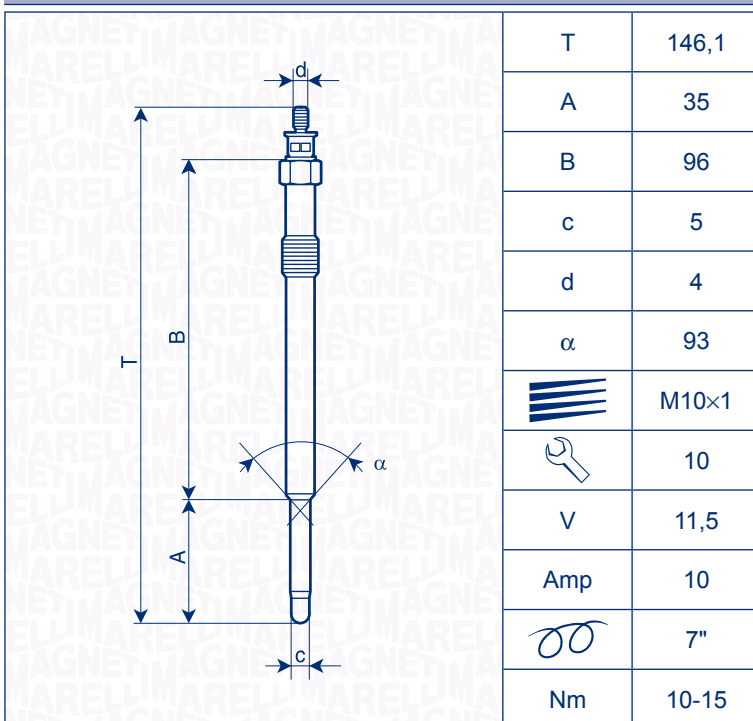

UC26A

	CC	KW				V
BMW						
SERIES 7 (E38) 730d	3.0	142	04/00 → 11/01	6	M 57 306 D1	11
SERIES 7 (E38) 730td	3.0	135	08/98 → 04/00	6	M 57 D30	11
X5 30d (E53)	3.0	135	05/01 →	6	M57306D1	11
X5 d 4x4 (E53)	3.0	142	08/01 → 11/03	6	M57 D30	11
LAND ROVER						
FREELANDER Td4	2.0	80-82	11/00 →	4	---	11
RANGE ROVER III Td 6	3.0	130	03/02 →	6	M57 D30 BMW	11
MG						
MG ZT CDTi	2.0	85	06/02 → 09/03	4	204D2	11
	2.0	96	11/02 →	4	204D2	11
OPEL						
OMEGA B TDI	2.5	110	09/01 → 07/03	6	Y 25 DT	11
ROVER						
75 CDTi	2.0	85	02/99 →	4	M47 R	11
	2.0	96	02/03 →	4	204D2	11

UC27A

BERU

0 100 226 203 0 100 226 385 0.100.226.203
0.100.226.385 GN939

BOSCH

0 250 202 130 0.250.202.130

CHAMPION

CH 229 CH229

NGK

DP 35 Y 525 J Y525J

	CC	KW				V
CITROËN						
JUMPER HDi	2.2	74	04/06 →	4	---	11,5
	2.2	88	04/06 →	4	---	11,5
FIAT						
DUCATO (250, 290) Multijet D	2.2	74	07/06 →	4	4HV	11,5