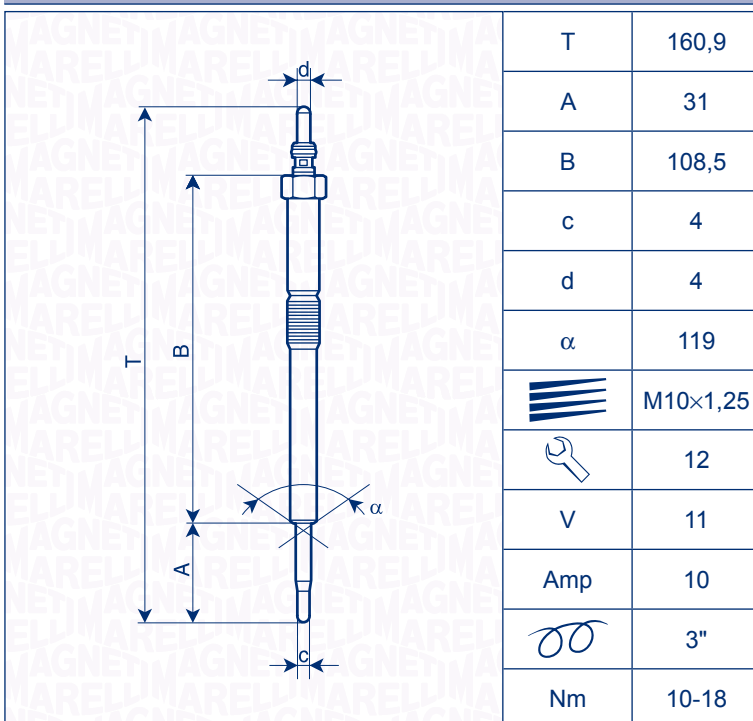

UY14A

T	160,9
A	31
B	108,5
c	4
d	4
α	119
	M10x1,25
	12
V	11
Amp	10
	3"
Nm	10-18

BERU

0.100.800.036 GN073

BOSCH

0 250 503 003 0.250.503.003 F 01G 004 02X

			CC	KW				V

HONDA

ACCORD IX i-DTEC	2.2	110	07/08 →	4	N22B1	11
	2.2	132	07/09 →	4	N22B2	11
ACCORD VII i-CTDi	2.2	103	01/04 →	4	N22A1	11
CIVIC IX i-DTEC	1.6	88	02/13 →	4	---	11
	1.6	88	01/14 →	4	---	11
	2.2	110	02/12 →	4	---	11
CIVIC VI i D	2.0	77	04/98 → 02/01	4	20T2N	11
CIVIC VI i TD	2.0	63	01/97 → 02/01	4	20T2R	11
CIVIC VIII CTDi	2.2	103	01/06 →	4	N22A2	11
CR-V II CTDi	2.2	103	02/05 → 09/06	4	N22A2	11
CR-V III i-CTDi	2.2	103	01/07 →	4	N22A2	11
CR-V III i-DTEC	2.2	110	01/07 →	4	N22B3	11
CR-V IV i-DTEC	1.6	88	10/13 →	4	---	11
	1.6	118	02/15 →	4	---	11
	2.2	110	10/12 →	4	---	11
FR-V i-CTDi	2.2	103	07/05 →	4	N22A1	11