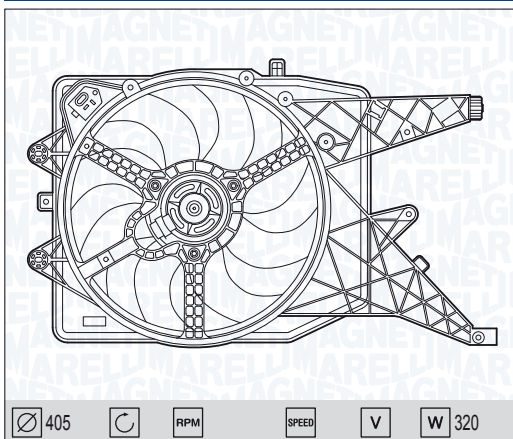

Ø 405 C RPM SPEED V W 320

NEW MTC490AX - 069422490010		
OPEL/VAUXHALL CORSA D 1.3 JTD 70/ 90CV		06
OPEL/VAUXHALL CORSA D 1.6 LET		06
OPEL/VAUXHALL CORSA D 1.7 CDTi		06