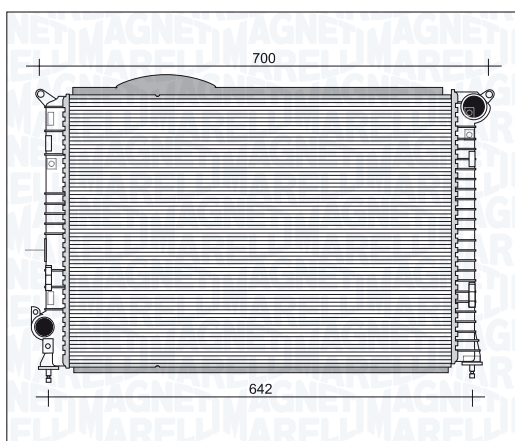

| BM860 - 350213860000 | <i>i</i> | |
|-------------------------|----------|---------|
| MINI COOPER 1.4i | | 03 → 03 |
| MINI COOPER 1.6i | | 03 → 03 |
| MINI ONE 1.4i | | 03 → 03 |
| MINI ONE 1.6i | | 03 → 03 |