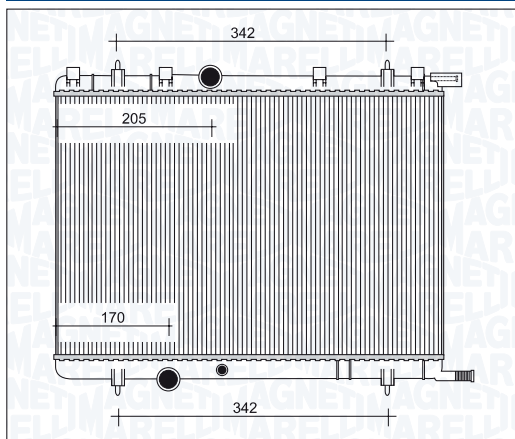

BM1080 - 350213108009		
CITROËN BERLINGO MULTI SPACE II 1.1	UV	11/02 →
CITROËN BERLINGO MULTI SPACE II 1.4	UV	11/02 →
CITROËN BERLINGO MULTI SPACE II 1.6 16v	UV	11/02 →
CITROËN BERLINGO MULTI SPACE II 1.9 Diesel	UV	12/02 →
CITROËN BERLINGO MULTI SPACE II 2.0 Hdi	UV	11/02 →
CITROËN BERLINGO MULTI SPACE II 2.0 Hdi	UV	12/02 →
CITROËN C4 1.4 VVTi	UV	09/04 →
CITROËN C4 1.6 i 16V	UV	09/04 → 10/05
CITROËN C4 1.6 i 16V	UV	11/04 →
CITROËN C4 2.0 i 16V	UV	09/04 →
CITROËN XSARA II 1.4 HDi	UV	01/03 →
CITROËN XSARA II 1.4 i 8V	UV	04/02 →
CITROËN XSARA II 1.4 i 8V	UV	11/00 → 04/02
CITROËN XSARA II 1.6 16v	UV	11/00 →
CITROËN XSARA II 1.9 Diesel	UV	09/00 →
CITROËN XSARA II 2.0 Hdi	UV	09/00 →
CITROËN XSARA II 2.0 i 16V	UV	11/00 →
CITROËN XSARA PICASSO 1.6 i 8V	UV	09/99 → 04/02
CITROËN XSARA PICASSO 1.6 i 8V	UV	04/02 →
CITROËN XSARA PICASSO 1.8 i 16V	UV	09/99 →
CITROËN XSARA PICASSO 2.0 Hdi	UV	09/99 →
CITROËN XSARA PICASSO 2.0 i 16V	UV	08/01 →