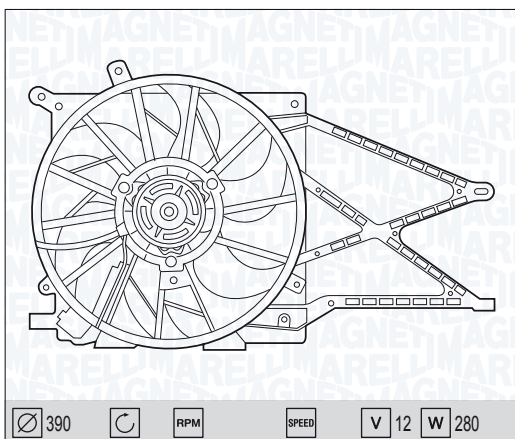

MTC332AX - 069422332010	<i>i</i>	
OPEL/VAUXHALL ASTRA G 1.2 i 16V		12/97 → 01/04
OPEL/VAUXHALL ASTRA G 1.4 i 16V		12/97 → 01/04
OPEL/VAUXHALL ASTRA G 1.6 i / 1.6 i 16V		12/97 → 01/04
OPEL/VAUXHALL ASTRA G 1.8 i 16v		12/97 → 01/04
OPEL/VAUXHALL ZAFIRA 1.6 i 16V		01/99 →