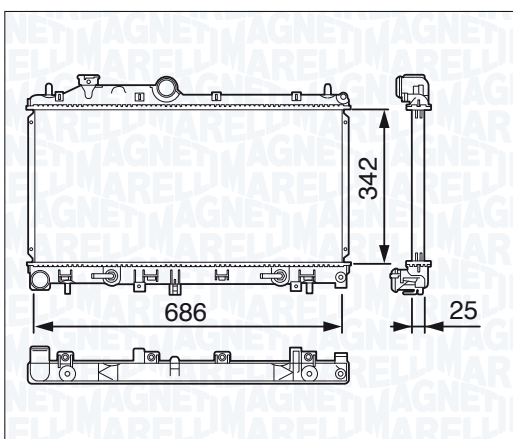

NEW	BM1327 - 350213132700	<i>i</i>	
SUBARU FORESTER 2.5		06/08 →