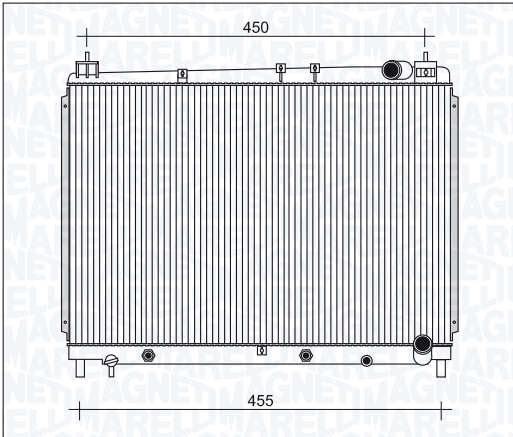

BM1037 - 350213103700		
TOYOTA YARIS 1.3 i 16V		11/99 →
TOYOTA YARIS VERSO 1.3 i 16V VVTi		08/99 →