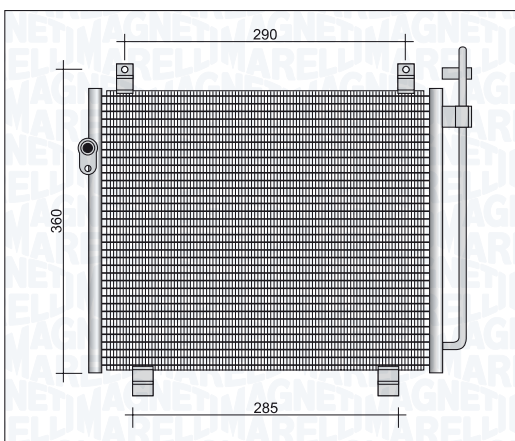

BC246 - 350203246000	<i>i</i>	
SUZUKI WAGON R+ ALL		97 → 00