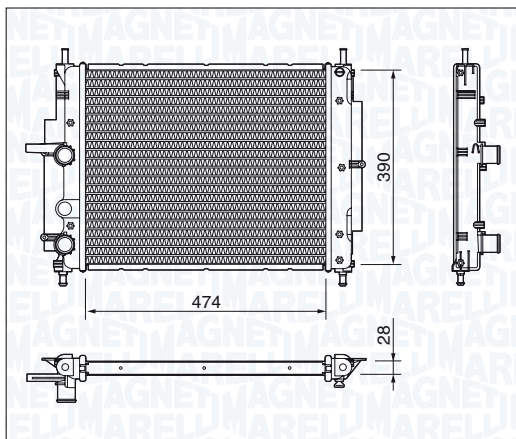

BM186 - 350213186000

FIAT MAREA 1.6i 16v

00 →