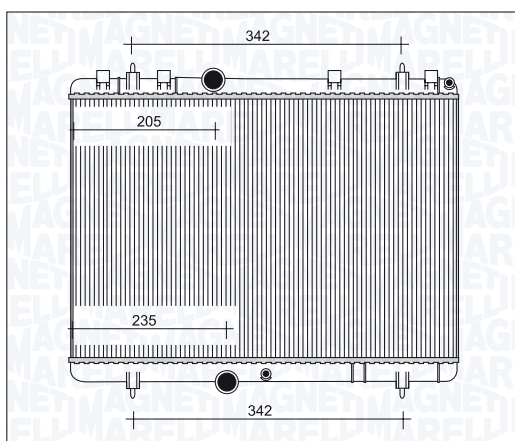

| | | |
|-------------------------------|----------|---------|
| BM879 - 350213879000 | <i>i</i> | |
| PEUGEOT 307 2.0 Hdi 8V | | 04/02 → |

| | | |
|---------------------------------|----------|---------|
| BM880 - 350213880000 | <i>i</i> | |
| CITROËN C4 2.0 i 16V VTS | | 09/04 → |