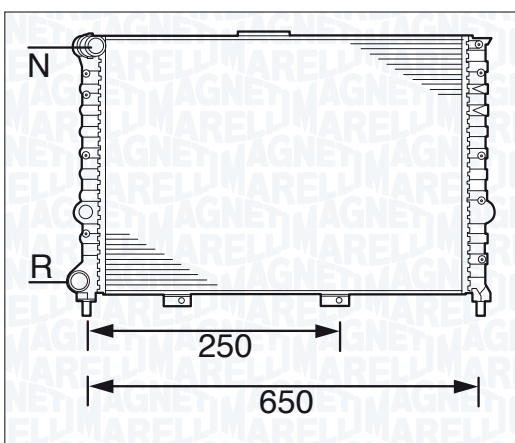

BM1005 - 350213100500	<i>i</i>	
ALFA ROMEO 156 1.6 i 16V Twin Spark		10/97 → 03/02
ALFA ROMEO 156 M.Y.2002 1.6 i 16V Twin Spark		04/02 →
ALFA ROMEO 156 M.Y.2002 1.8 i 16V Twin Spark		04/02 →