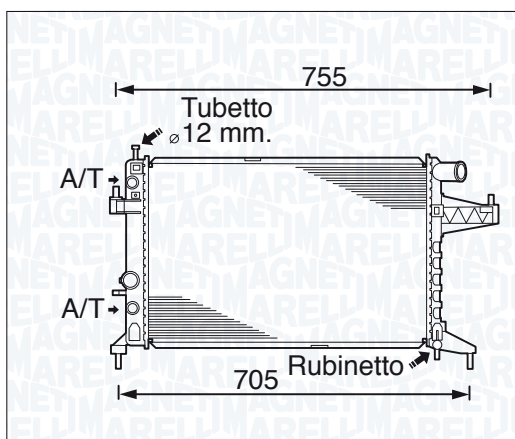

BM825 - 350213825000	<i>i</i>	
OPEL / VAUXHALL CORSA C 1.4 16V		09/00 → 08/03
OPEL / VAUXHALL CORSA C 1.8 16V		09/00 →
OPEL / VAUXHALL TIGRA B TWINTOP 1.8 16V Sport		06/04 →