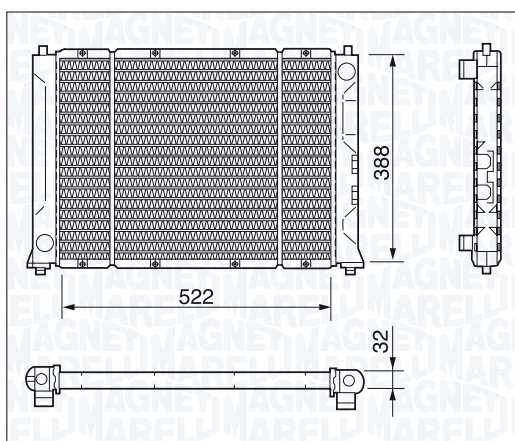

BM414 - 350213414000	<i>i</i>	
AUSTIN/ROVER 200 1.4		90 → 00
AUSTIN/ROVER 200 1.6		90 → 00
AUSTIN/ROVER 200 1.8		90 → 00
AUSTIN/ROVER 216 1.6i, 1.6i 16V		89 →
AUSTIN/ROVER 400 1.6		90 → 09/95
AUSTIN/ROVER 416 GTI/GTE		89 →
HONDA CONCERTO 1.4		89 →
HONDA CONCERTO 1.5		89 →
HONDA CONCERTO 1.6		89 →