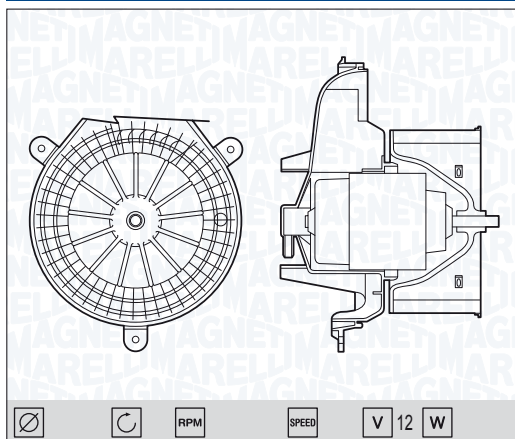

NEW

MTE712AX - 069412712010

CITROËN XSARA 1.4 HDi	04/97 → 04/05
CITROËN XSARA 1.4 i	04/97 → 04/05
CITROËN XSARA 1.5 D	04/97 → 04/05
CITROËN XSARA 1.6 16V	04/97 → 04/05
CITROËN XSARA 1.6 i	04/97 → 04/05
CITROËN XSARA 1.8 D	04/97 → 04/05
CITROËN XSARA 1.8 i	04/97 → 04/05
CITROËN XSARA 1.8 i 16V	04/97 → 04/05
CITROËN XSARA 1.8 i Aut.	04/97 → 04/05
CITROËN XSARA 1.8 TD	04/97 → 04/05
CITROËN XSARA 1.8 VTS	04/97 → 04/05
CITROËN XSARA 1.9 D	04/97 → 04/05
CITROËN XSARA 1.9 SD	04/97 → 04/05
CITROËN XSARA 1.9 TD	04/97 → 04/05
CITROËN XSARA 2.0	02/98 → 04/05
CITROËN XSARA 2.0 16V	04/97 → 04/05
CITROËN XSARA 2.0 HDI 90 / 109	04/97 → 04/05
CITROËN XSARA 2.0 i 16V	02/98 → 04/05