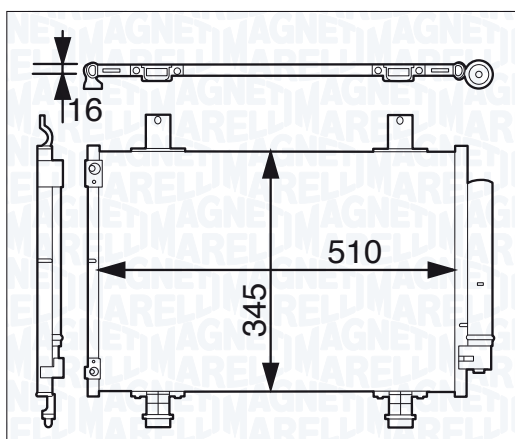

BC631 - 350203631000	<i>i</i>	
SUZUKI SWIFT 1.3	+Drier	02/05 →
SUZUKI SWIFT 1.3 4x4	+Drier	02/05 →
SUZUKI SWIFT 1.3 DDiS	+Drier	02/05 →
SUZUKI SWIFT 1.5	+Drier	02/05 →
SUZUKI SWIFT 1.6	+Drier	02/05 →