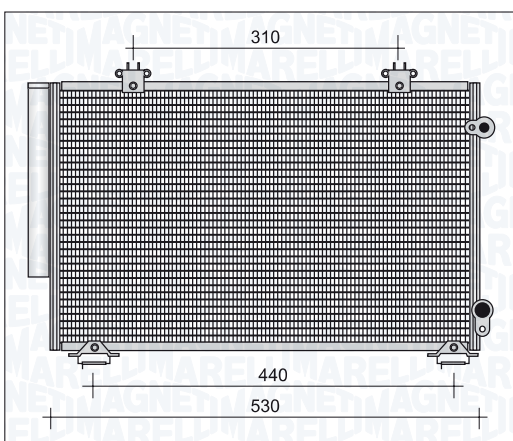

BC271 - 350203271000	<i>i</i>	
TOYOTA YARIS ALL		99 →