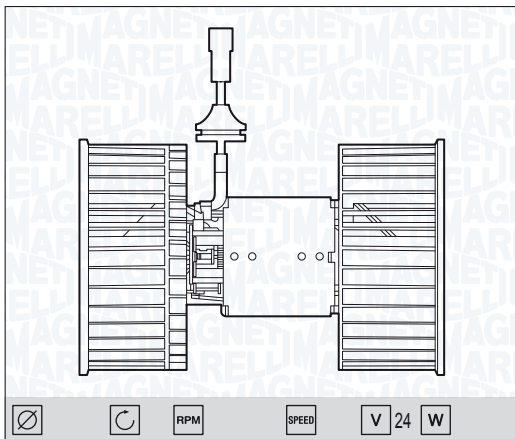

MTE534AX - 069412534010

IVECO STRALIS KIT fans Automatic 24V

Ø RPM SPEED V 24 W