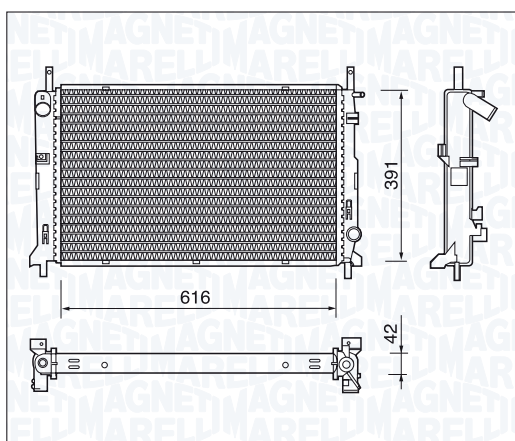

BM716 - 350213716000	<i>i</i>	
FORD COUGAR 2.5		98 → 01
FORD MONDEO II 1.8 TD		93 → 00
FORD MONDEO II 2.5 V6 24V		96 → 00