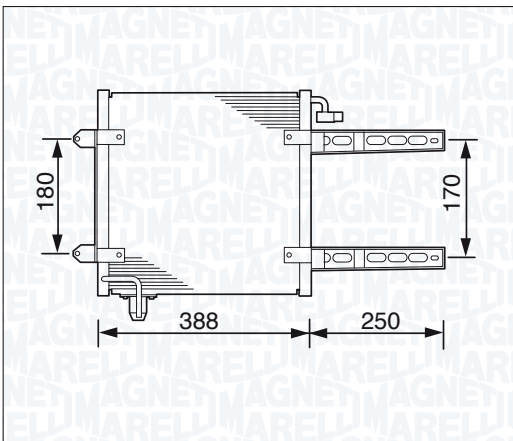

BC237 - 350203237000	<i>i</i>	
SEAT AROSA 1.0 i 8V		04/97 → 99
SEAT AROSA 1.4 i 8V / 16V		04/97 → 99
SEAT AROSA 1.7 Sdi		04/97 → 99
VOLKSWAGEN LUPO 1.0		10/98 → 09/99
VOLKSWAGEN LUPO 1.4 16V		10/98 → 09/99
VOLKSWAGEN LUPO 1.7 Sdi		04/98 →
VOLKSWAGEN POLO 1.0 - 1.3 - 1.4 - 1.6 - 1.9D		10/94 →