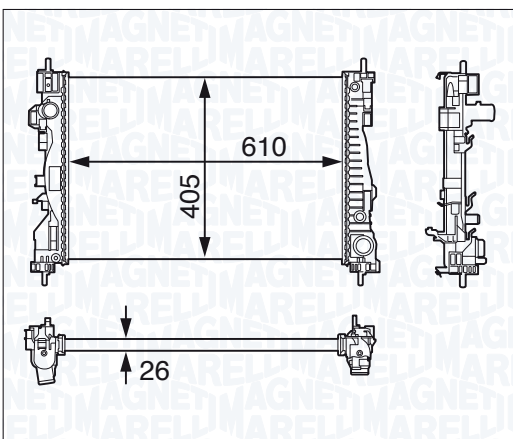

BM1298 - 350213129800

ALFA ROMEO GIULIETTA 1.8 TBi

04/10 →