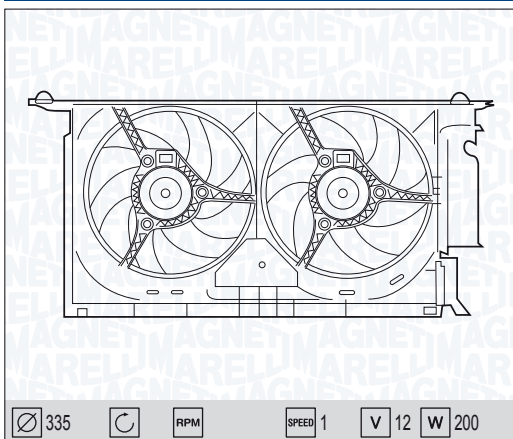

MTC285AX - 069422285010		
PEUGEOT 306 1.9 TD	P	
PEUGEOT 306 Restyling D	P