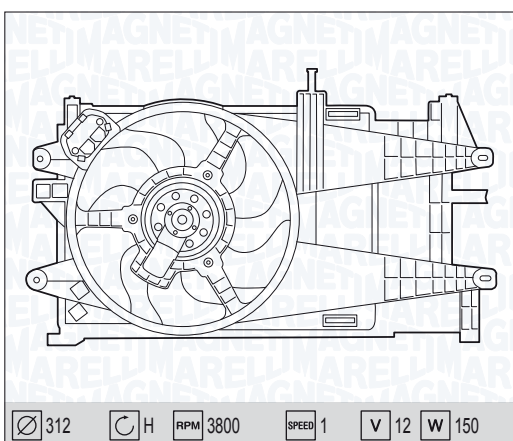

MTC038AX - 069422038010		
FIAT PUNTO 1.2 MPI 16V		01/01 → 05/02
FIAT PUNTO 1.2 MPI 16V		06/02 →
FIAT PUNTO 1.2 MPI 8V		01/01 → 05/02
FIAT PUNTO 1.2 MPI 8V		06/02 →