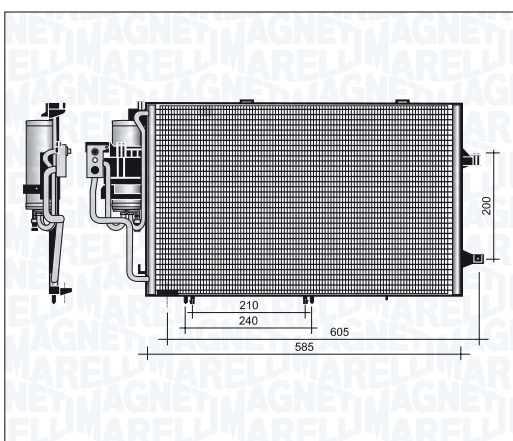

BC351 - 350203351000	<i>i</i>	
OPEL/VAUXHALL COMBO C 1.6 i 8V		08/03 →
OPEL/VAUXHALL CORSA C 1.0 i 12V		08/03 → 07/04
OPEL/VAUXHALL CORSA C 1.2 i 16V		01/04 → 07/04
OPEL/VAUXHALL CORSA C 1.4 i 16V		08/03 → 07/04
OPEL/VAUXHALL CORSA C 1.8 i 16V		08/03 → 07/04
OPEL/VAUXHALL TIGRA B 1.4 i		11/04 →
OPEL/VAUXHALL TIGRA B 1.8 i		11/04 →