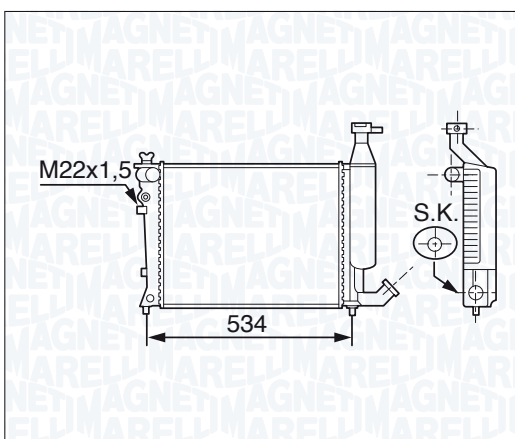

BM1177 - 350213117700	<i>i</i>	
CITROËN BERLINGO 1.1		96 → 98
PEUGEOT PARTNER 1.1		96 → 98