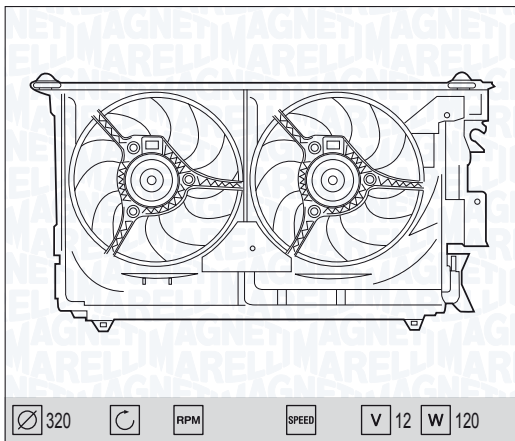

MTC283AX - 069422283010	<i>i</i>	
CITROËN BERLINGO 1.4 i 8V		07/96 → 10/02
CITROËN XSARA I 1.4 i 8V		09/97 → 08/00
CITROËN XSARA I 1.6 i 8V		01/98 → 08/00
CITROËN XSARA I 1.8 i 8V		09/97 → 08/00
CITROËN XSARA I 2.0 i		03/98 → 08/00
CITROËN ZX 2.0 i / Volcane		98 →
PEUGEOT 306 II 1.4 i 8V		04/97 → 12/02
PEUGEOT 306 II 1.6 i 8V		04/97 → 12/02
PEUGEOT 306 II 2.0 i 16V		04/97 → 12/02