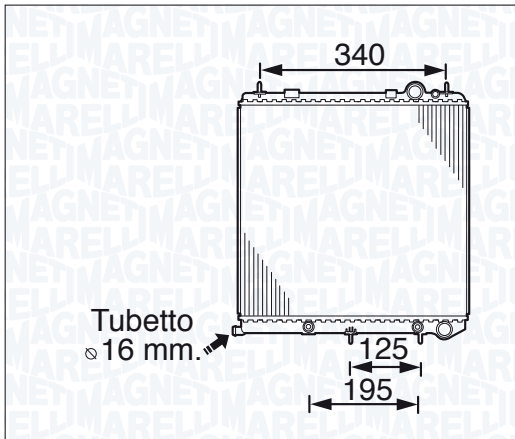

BM820 - 350213820000	<i>i</i>	
CITROËN C2 1.2 16v		03 →
CITROËN C2 1.4 HDi		03 →
CITROËN C3 1.1i		02/02 →
CITROËN C3 1.4		02/02 →
CITROËN C3 1.4 HDi		02/02 →
CITROËN C3 1.6i		02/02 →
CITROËN C3 PLURIEL		03 →
PEUGEOT 207 1.4i		06 →
PEUGEOT 1007 1.6i		06 →