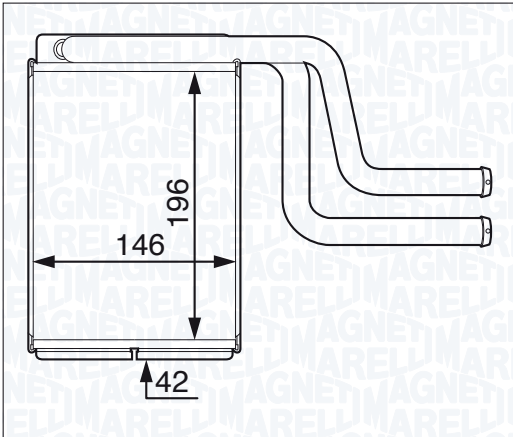

BR310 - 350218310000		
FORD COUGAR 2.0 16V		08/98 → 12/01
FORD COUGAR 2.5 ST 200		08/98 → 12/01
FORD COUGAR 2.5 V6 24V		08/98 → 12/01
FORD MONDEO I 1.6 i 16V		02/93 → 08/96
FORD MONDEO I 1.8 i 16V		02/93 → 08/96
FORD MONDEO I 1.8 i 16V 4x4		02/93 → 08/96
FORD MONDEO I 1.8 TD		02/93 → 08/96
FORD MONDEO I 2.0 i 16V		02/93 → 08/96
FORD MONDEO I 2.0 i 16V 4x4		02/93 → 08/96
FORD MONDEO I 2.5 i 24V		02/93 → 08/96
FORD MONDEO II 1.6 i		09/96 → 11/00
FORD MONDEO II 1.6 i 16V		09/96 → 11/00
FORD MONDEO II 1.8 i		09/96 → 11/00
FORD MONDEO II 1.8 TD		09/96 → 11/00
FORD MONDEO II 2.0 i		09/96 → 11/00
FORD MONDEO II 2.5 24V		09/96 → 11/00
FORD MONDEO II 2.5 ST 200		09/96 → 11/00
FORD MONDEO III 1.8 16V		11/00 → 08/07
FORD MONDEO III 1.8 SCi		11/00 → 08/07
FORD MONDEO III 2.0 16V		11/00 → 08/07
FORD MONDEO III 2.0 16V DI / TDDi / TDCi		11/00 → 08/07
FORD MONDEO III 2.0 16V TDDi / TDCi		11/00 → 08/07
FORD MONDEO III 2.0 TDCi		11/00 → 08/07
FORD MONDEO III 2.2 TDCi		11/00 → 08/07
FORD MONDEO III 2.5 V6 24V		11/00 → 08/07
FORD MONDEO III 3.0 V6 24V		11/00 → 08/07
FORD MONDEO III ST220		11/00 → 08/07