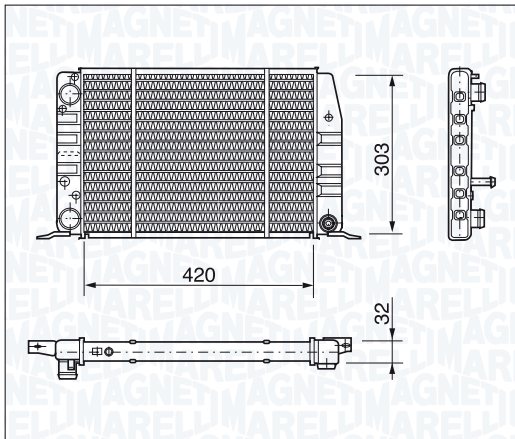

BM404 - 350213404000	<i>i</i>	
AUDI 80 1.6		85 → 91