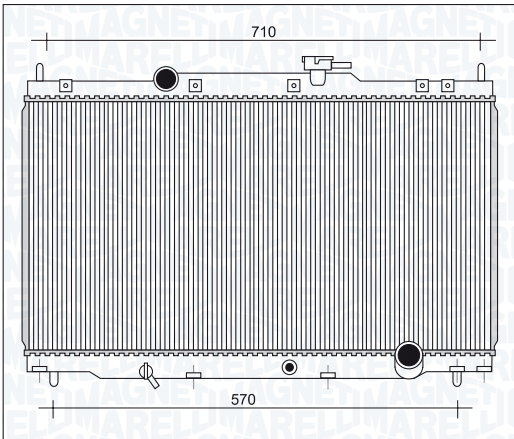

BM1102 - 350213110200

HONDA CR-VI 2.0

02 → 06