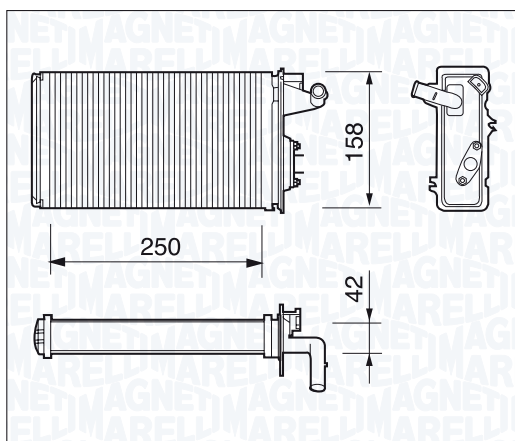

BR052 - 350218052000	<i>i</i>	
ALFA ROMEO 145 I ALL		09/94 → 11/97
ALFA ROMEO 146 I ALL		09/94 → 11/97
ALFA ROMEO 155 ALL		03/92 →
FIAT COUPÉ ALL		03/94 → 09/96
FIAT DEDRA I ALL		02/90 →
FIAT TEMPRA ALL		03/90 →
FIAT TIPO ALL		03/88 →