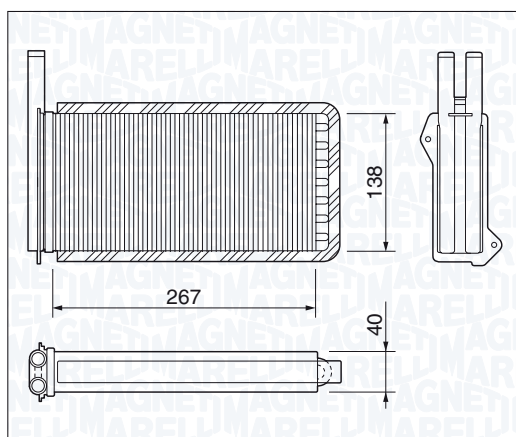

BR208 - 350218208000	<i>i</i>	
VOLKSWAGEN PASSAT 1.3		73 → 80
VOLKSWAGEN PASSAT 1.5		73 → 75
VOLKSWAGEN PASSAT 1.5 D		77 → 80
VOLKSWAGEN PASSAT 1.5 D		77 → 80
VOLKSWAGEN PASSAT 1.6		75 → 80
VOLKSWAGEN PASSAT 1.6 D		79 → 80
VOLKSWAGEN PASSAT 1.6 i		78 → 80
VOLKSWAGEN PASSAT 1.6 TD		85 → 88
VOLKSWAGEN PASSAT 1.8		83 → 88
VOLKSWAGEN PASSAT 1.9		81 → 83
VOLKSWAGEN PASSAT 2.0		83 → 88
VOLKSWAGEN PASSAT 2.1		81 → 83
VOLKSWAGEN PASSAT 2.2		85 → 88
VOLKSWAGEN SANTANA 1.3		81 → 83
VOLKSWAGEN SANTANA 1.6		81 → 84
VOLKSWAGEN SANTANA 1.6 D		81 → 84
VOLKSWAGEN SANTANA 1.6 TD		81 → 84
VOLKSWAGEN SANTANA 1.9		81 → 83
VOLKSWAGEN SANTANA 2.0		83 → 84
VOLKSWAGEN SCIROCCO 1.1		74 → 79
VOLKSWAGEN SCIROCCO 1.3		79 → 83
VOLKSWAGEN SCIROCCO 1.5		74 → 83
VOLKSWAGEN SCIROCCO 1.6		75 → 89
VOLKSWAGEN SCIROCCO 1.8		82 → 89

BR209 - 350218209000	<i>i</i>	
RENAULT ESCORT V 1.3, 1.4, 1.6, 1.8 16V, RS2000, 1.8 D		08/90 →
RENAULT ORION III 1.3, 1.4, 1.6, 1.8 i, 1.8 D, 1.8 TD		08/90 → 12/92