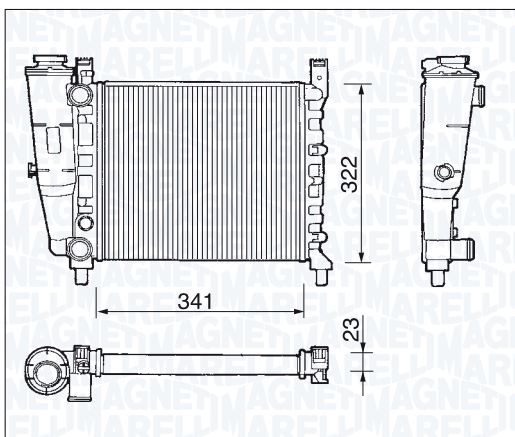

BM127 - 350213127000

FIAT UNO 45 S 999 cc FIRE (+/- SONDA)

86 →

FIAT UNO 45 SL 999 cc FIRE (+/- SONDA)

86 →