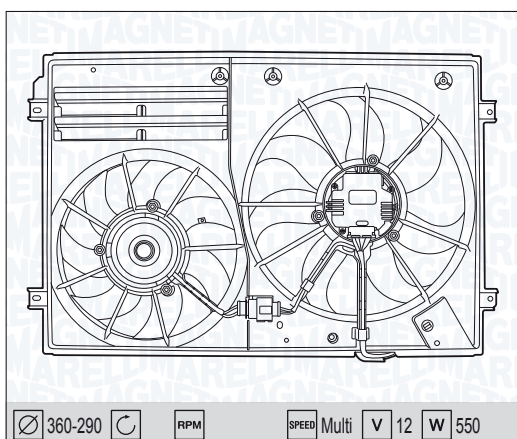

Ø 360-290 RPM SPEED Multi V 12 W 550

NEW

MTC530AX - 069422530010

VOLKSWAGEN BORA 1.9 TDi	P	01 →
VOLKSWAGEN CADDY 1.9 TDi	P	01 →
VOLKSWAGEN TOURAN 1.9 TDi	P	03 →