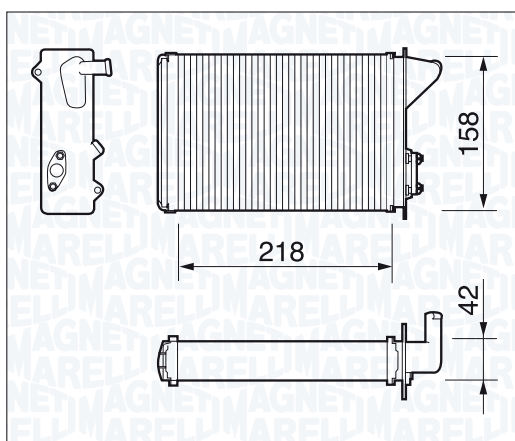

BR053 - 350218053000	<i>i</i>	
FIAT DUNA ALL		10/87 →
FIAT FIORINO II ALL		08/88 →
FIAT UNO ALL		01/83 →