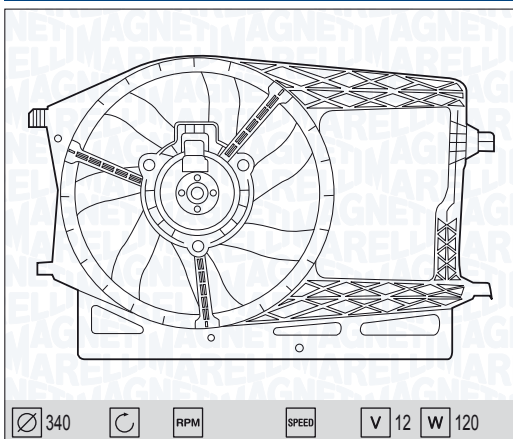

MTC278AX - 069422278010		
MINI ONE 1.6 16V		06/01 →