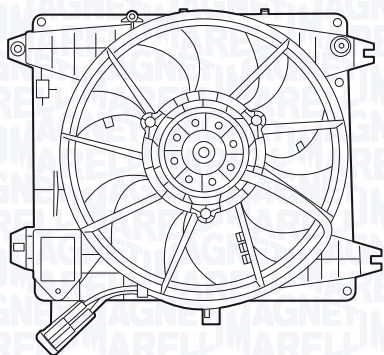

∅ 315 RPM SPEED 1 V 12 W 190