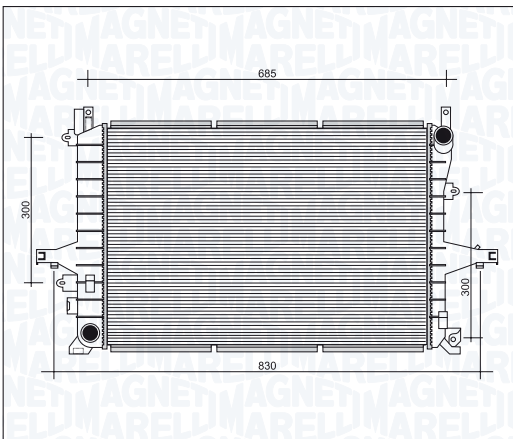

BM1172 - 350213117200		
VOLVO S60 2.0 T		98 → 06
VOLVO S60 2.3 T		98 → 06
VOLVO S60 2.4 D5 (Turbo Diesel)		01 →
VOLVO S60 2.4 T		98 → 06
VOLVO S60 2.5 T		98 → 06
VOLVO S80 2.0 T		98 → 06
VOLVO S80 2.4 T		98 → 06
VOLVO S80 2.4 TD		98 → 06
VOLVO S80 2.4 TDi		98 → 06
VOLVO S80 2.5 T		98 → 06
VOLVO S80 2.5 TDi		98 → 06
VOLVO S80 2.8 T-6		98 → 06
VOLVO S80 2.9 T-6		98 → 06
VOLVO V70 2.4 Turbo		99 → 03
VOLVO XC70 2.3 Turbo		02 →
VOLVO XC70 2.4 D5		02 →
VOLVO XC70 2.5 Turbo		02 →