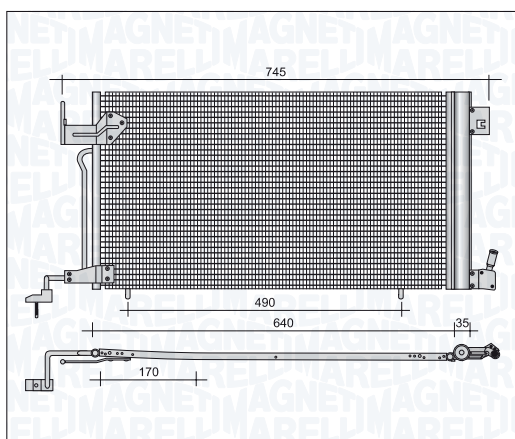

BC397 - 350203397000	<i>i</i>	
PEUGEOT 306 II 1.8 Diesel		04/97 → 12/02
PEUGEOT 306 II 1.9 Diesel		04/97 → 12/02
PEUGEOT 306 II 1.9 Turbodiesel		04/97 → 12/02
PEUGEOT 306 II 2.0 Hdi		06/99 →