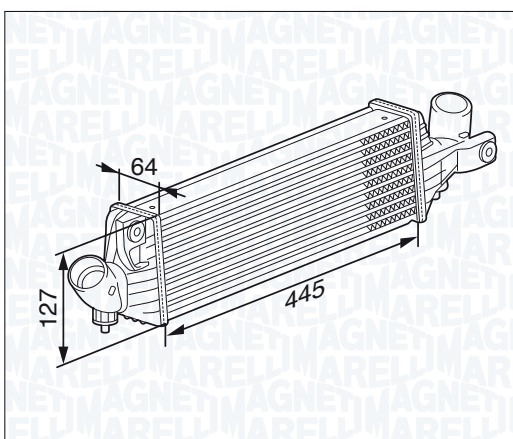

NEW

MST333 - 351319203330

NISSAN ALMERA 2.2 dCi	09/03 →
NISSAN ALMERA 2.2 Di	03/00 →
NISSAN PRIMERA 1.9 dCi	08/02 →
NISSAN PRIMERA 2.2 dCi	04/03 →
NISSAN PRIMERA 2.2 Di	07/02 →