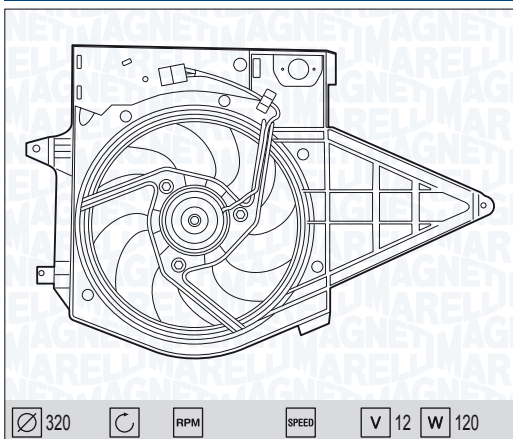

MTC392AX - 069422392010		
CITROËN EVASION 1.8 i 8V		02/96 →
CITROËN EVASION 2.0 i 16V		09/98 →
CITROËN EVASION 2.0 i 8V		06/94 →
FIAT SCUDO 1.6 i		10/95 → 04/99
FIAT SCUDO 2.0 16V CEE F3		05/00 →
FIAT ULYSSE I 1.8 i		11/96 → 04/02
FIAT ULYSSE I 2.0 i 8V / 16V		06/94 → 04/02
LANCIA ZETA 2.0 i 8V / 16V		06/94 → 04/02
PEUGEOT 806 1.8 i 8V		09/95 →
PEUGEOT 806 2.0 i 16V		06/94 →
PEUGEOT 806 2.0 i 8V		06/94 →
PEUGEOT EXPERT 1.6 i 8V		10/95 → 99
PEUGEOT EXPERT 1.8 i 8V		10/96 → 99