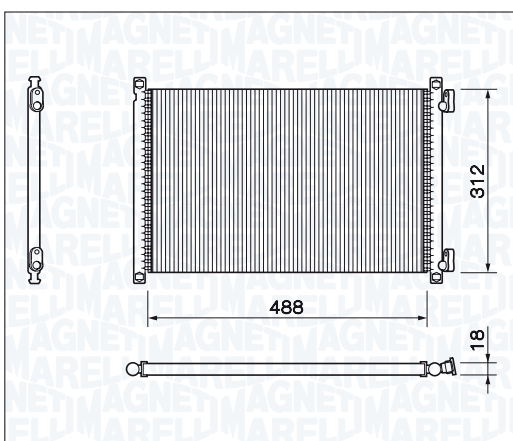

BC142 - 350203142000	<i>i</i>	
FIAT PUNTO 1.8 16V	MPI	09/99 →
FIAT PUNTO 1.8 16V	MPI	07/03 →
FIAT PUNTO 1.9 D	MPI	09/99 →
FIAT PUNTO 1.9 JTD	MPI	09/99 →
FIAT PUNTO 1.9 JTD	MPI	07/03 →