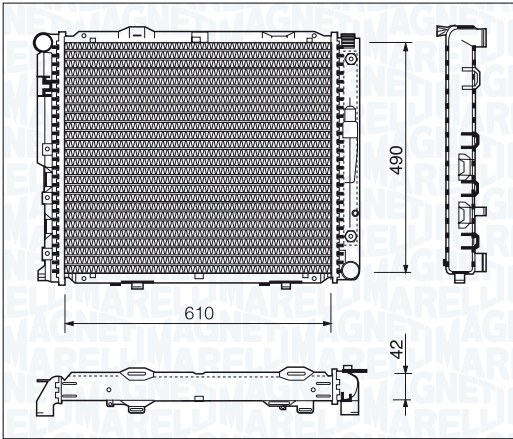

BM744 - 350213744000

MERCEDES W 124 300 TD 4 MATIC

01/86 →