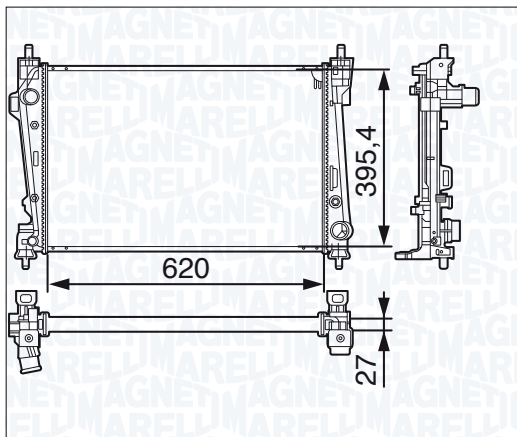

ALFA ROMEO GIULIETTA 1.6 JTDM 105CV

03/10 →

NEW

BM1313 - 350213131300

ALFA ROMEO GIULIETTA 2.0 JTDM 170CV

03/10 →

NEW

BM1314 - 350213131400