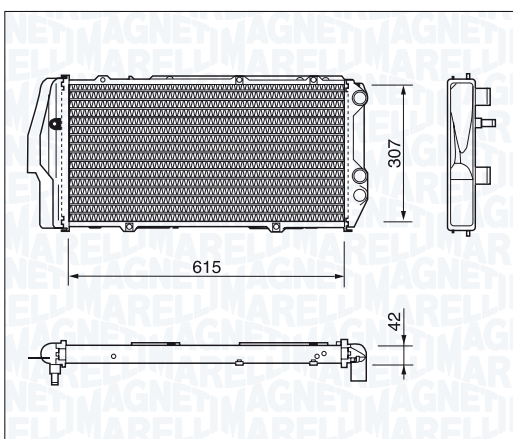

BM403 - 350213403000	<i>i</i>	
AUDI 200 TURBO		84 →