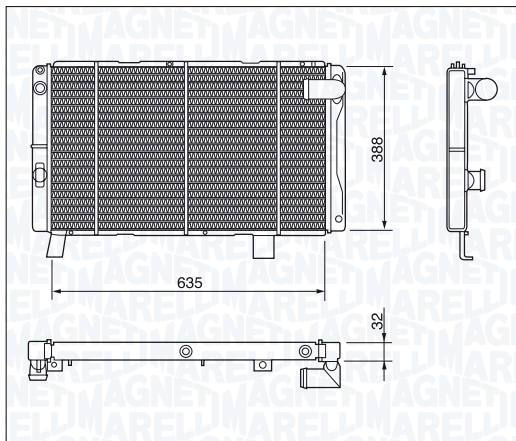

| | | |
|-----------------------------|----------|--|
| BM606 - 350213606000 | <i>i</i> | |
| PEUGEOT 505 GRD | | |
| PEUGEOT 505 SRD | | |
| PEUGEOT 505 STD | | |

| | | |
|-----------------------------|----------|------|
| BM607 - 350213607000 | <i>i</i> | |
| PEUGEOT 205 GL | | |
| PEUGEOT 205 GR | | 83 → |