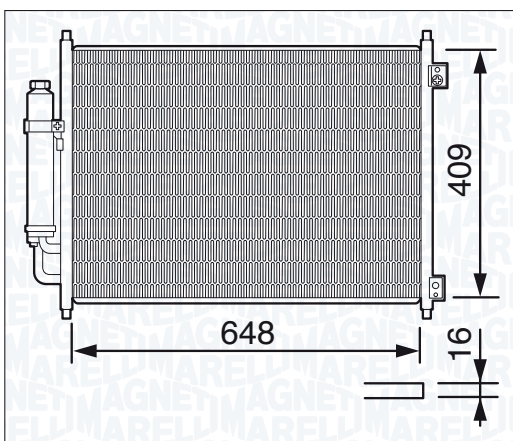

NEW BC669 - 350203669000		
NISSAN X-TRAIL 2.0 / 2.0 FWD 141CV	+Drier	03/07
NISSAN X-TRAIL 2.0 DCi 150CV	+Drier	06/07
NISSAN X-TRAIL 2.0 DCi 173CV	+Drier	06/07
NISSAN X-TRAIL 2.5 161CV	+Drier	06/07