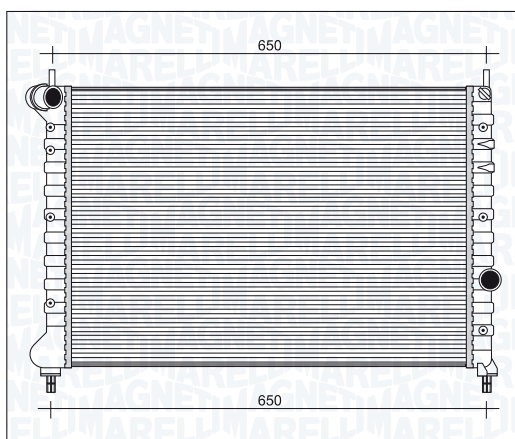

BM1086 - 350213108600		
LANCIA LYBRA 1.9 JTD 8V / Wagon		07/99 →
LANCIA LYBRA 2.4 JTD 10V / Wagon		07/99 →