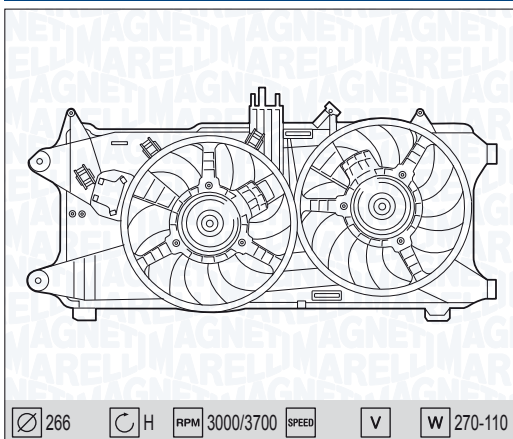

MTC034AX - 069422034010		
FIAT DOBLÓ 1.9 JTD		07/01 →