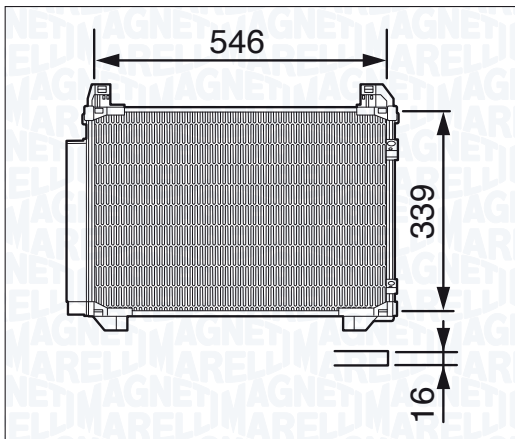

BC686 - 350203686000

TOYOTA AVENSIS 1.6 VVT-i 110CV / SW

+Drier 04/03 →

TOYOTA AVENSIS 1.8 129CV / SW

+Drier 04/03 →

TOYOTA AVENSIS 2.0 D-4D 116CV / SW

+Drier 04/03 →

NEW