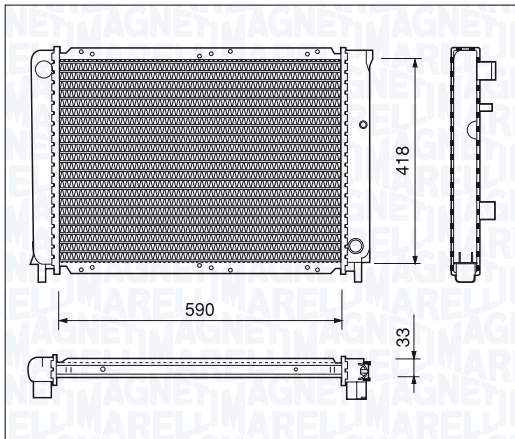

BM735 - 350213735000

VOLVO 740 2.0, 2.3

92 →