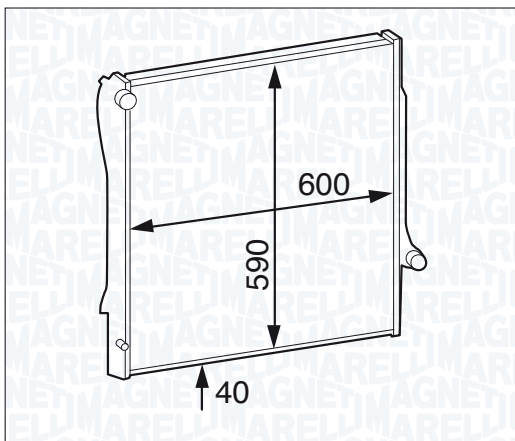

BM1245 - 350213124500

BMW X5 3.0 d	12/03 →