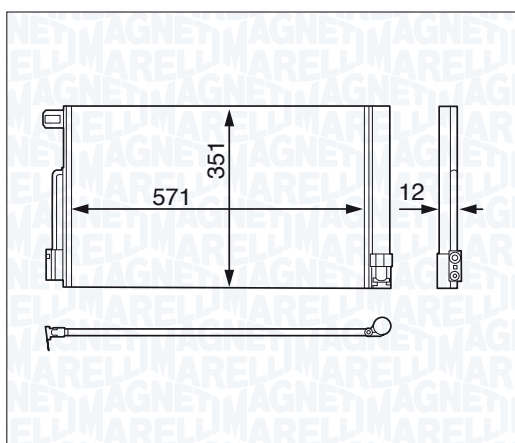

BC611 - 350203611000	<i>i</i>	
ALFA ROMEO GIULIETTA 1.4 TB	+Drier	04/10 →
ALFA ROMEO GIULIETTA 1.8 Tbi	+Drier	04/10 →
CITROËN NEMO 1.4	+Drier	02/08 →
CITROËN NEMO 1.4 HDi	+Drier	02/08 →
FIAT FIORINO 1.3 D Multijet	+Drier	02/08 →
FIAT FIORINO 1.4	+Drier	02/08 →
FIAT GRANDE PUNTO 1.2	+Drier	10/05 →
FIAT GRANDE PUNTO 1.4	+Drier	10/05 →
FIAT GRANDE PUNTO 1.4 16V	+Drier	10/05 →
FIAT GRANDE PUNTO 1.6 Flex	+Drier	10/05 →
FIAT PUNTO EVO 1.2	+Drier	07/08 →
FIAT PUNTO EVO 1.3 D Multijet	+Drier	07/08 →
FIAT PUNTO EVO 1.4	+Drier	07/08 →
FIAT PUNTO EVO 1.4 16V	+Drier	07/08 →
FIAT PUNTO EVO 1.6 D Multijet	+Drier	07/08 →
FIAT QUBO 1.3 D Multijet	+Drier	09/08 →
FIAT QUBO 1.4	+Drier	09/08 →
PEUGEOT BIPPER 1.4	+Drier	02/08 →
PEUGEOT BIPPER 1.4 HDi	+Drier	02/08 →