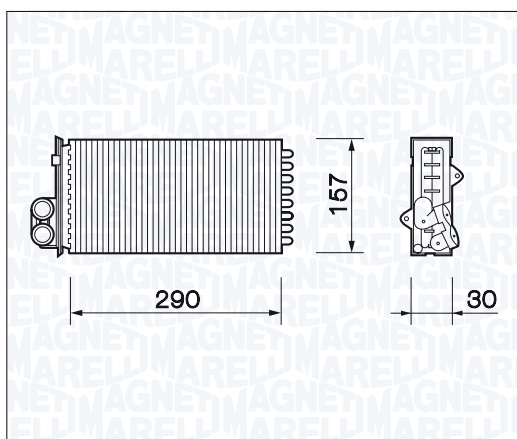

BR206 - 350218206000	<i>i</i>	
RENAULT SAFRANE I 2.0, 2.2, 3.0 V6, 3.0 Biturbo, 2.1 Dt, 2.5 dT		05/92 →