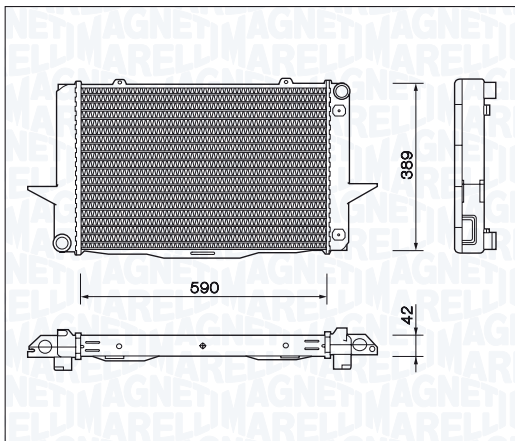

| | | |
|---|----------|---------|
| BM784 - 350213784000 | <i>i</i> | |
| FORD FIESTA III 1.0 -1.1 -1.3 -1.4 | | 89 → 95 |

| | | |
|----------------------|----------|------|
| BM786 - 350213786000 | <i>i</i> | |
| CITROËN C15 D | | 94 → |