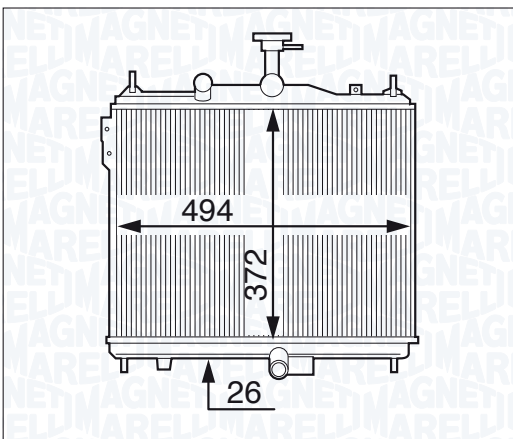

BM1280 - 350213128000	<i>i</i>	
HYUNDAI GETZ 1.5 CRDi		03/03 →
HYUNDAI GETZ 1.5 CRDi GLS		08/05 →