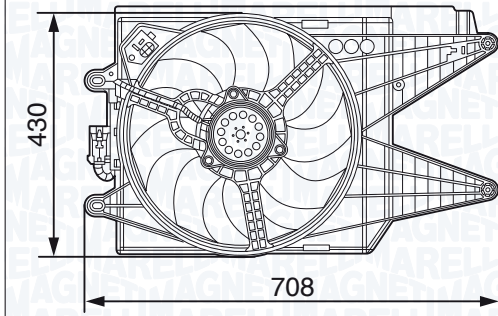

NEW

MTC469AX - 069422469010

FIAT 500 1.4 Abarth 135CV (312)

08/08 →

Ø 405 RPM SPEED V 12 W 300

NEW

MTC470AX - 069422470010

FIAT GRANDE PUNTO 1.4 Turbo 16V Abarth

12/07 →

FIAT PUNTO EVO 1.3 Multijet 16V

10/09 →