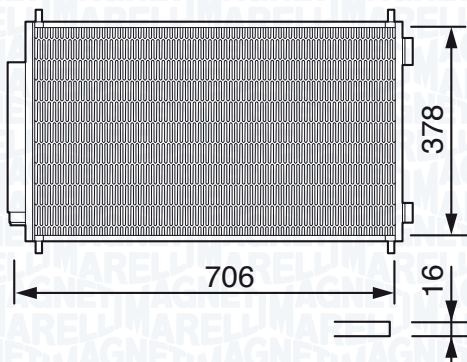

NEW

BC659 - 350203659000

| | | |
|---------------------------------|--------|---------|
| HONDA CR-V 2.0 i-VTEC 150CV | +Drier | 01/07 → |
| HONDA CR-V 2.2 i-CTDi 140CV | +Drier | 01/07 → |
| HONDA CR-V 2.4 170CV | +Drier | 04/07 → |
| HONDA CR-V 2.4 i-VTEC 4x4 160CV | +Drier | 10/06 → |