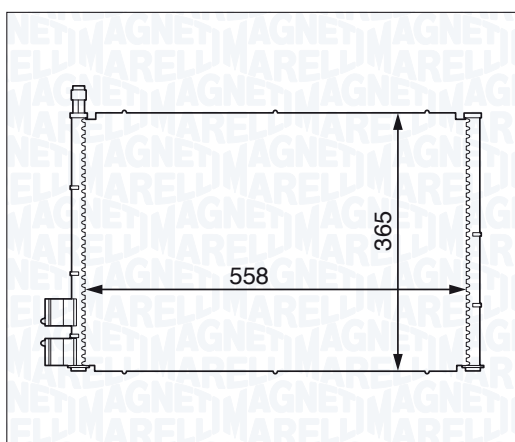

BC605 - 350203605000	<i>i</i>	
FORD FIESTA V 1.25 16V	-Drier	11/01 →
FORD FIESTA V 1.3	-Drier	11/01 →
FORD FIESTA V 1.4 16V	-Drier	11/01 →
FORD FIESTA V 1.4 TDCi	-Drier	11/01 →
FORD FIESTA V 1.6 16V	-Drier	11/01 →
FORD FIESTA V ST150	-Drier	11/01 →
FORD FUSION 1.25	-Drier	08/02 →
FORD FUSION 1.3	-Drier	08/02 →
FORD FUSION 1.4	-Drier	08/02 →
FORD FUSION 1.4 TDCi	-Drier	08/02 →
FORD FUSION 1.6	-Drier	08/02 →
MAZDA 2 1.2	-Drier	04/03 →
MAZDA 2 1.25	-Drier	04/03 →
MAZDA 2 1.3 L	-Drier	04/03 →
MAZDA 2 1.4	-Drier	04/03 →
MAZDA 2 1.4 CD	-Drier	04/03 →
MAZDA 2 1.5	-Drier	04/03 →
MAZDA 2 1.6	-Drier	04/03 →