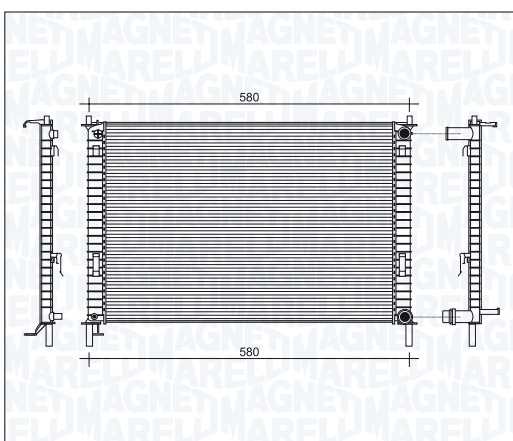

BM916 - 350213916000	<i>i</i>	
FORD FIESTA V 1.4 TDCi		06/02 →
FORD FUSION 1.4 TDCi		10/05 →