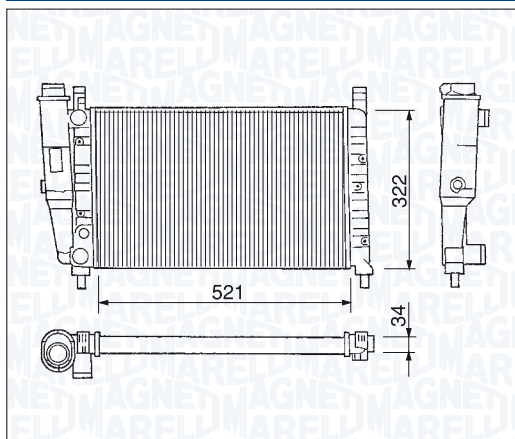

BM225 - 350213225000	<i>i</i>	
FIAT FIORINO II 1.1 / 60		12/92 →
FIAT FIORINO II 1.3 / 70		12/92 →
FIAT FIORINO II 1.5 iE / 75		06/88 →
FIAT UNO 70 SX / iE		09/89 → 10/93