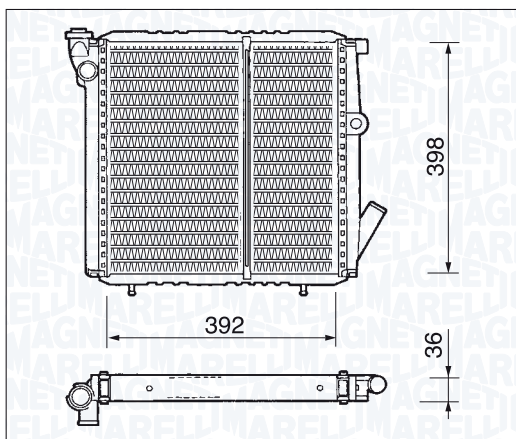

07/92 → 12/96

PEUGEOT 405 2.0 i 16V M i 16

07/92 → 12/96

BM349 - 350213349000

RENAULT 9 1.6 D (L424)

10/82 → 12/88

RENAULT 11 1.6 D (B/C374)

08/83 → 12/88