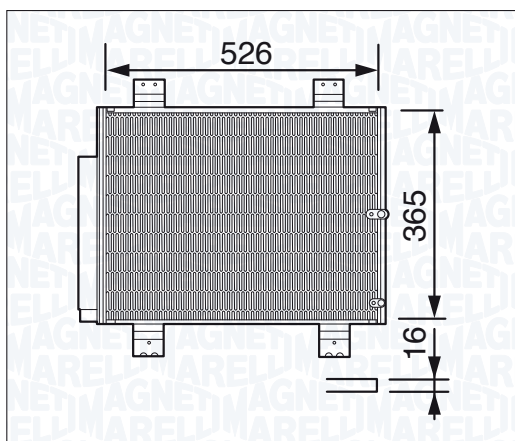

NEW BC654 - 350203654000		<i>i</i>	
DAIHATSU TERIOS 1.3 DVVT 4x4 86CV	+Drier	11/05	→
DAIHATSU TERIOS 1.3 DVVT 86CV	+Drier	11/05	→
DAIHATSU TERIOS 1.5 105CV	+Drier	11/05	→
DAIHATSU TERIOS 1.5 105CV 4WD	+Drier	05/06	→