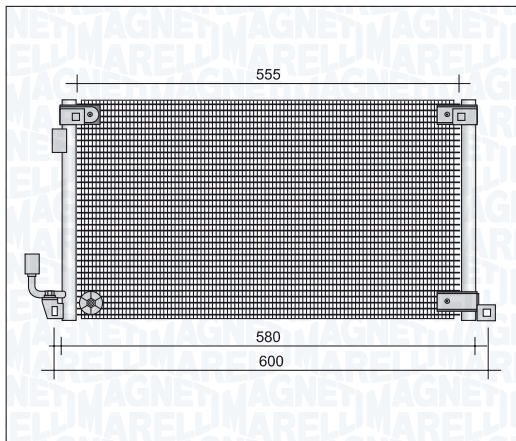

BC285 - 350203285000

PEUGEOT 106 II 1.0 i - 1.1 i - 1.4 i

05/96 →