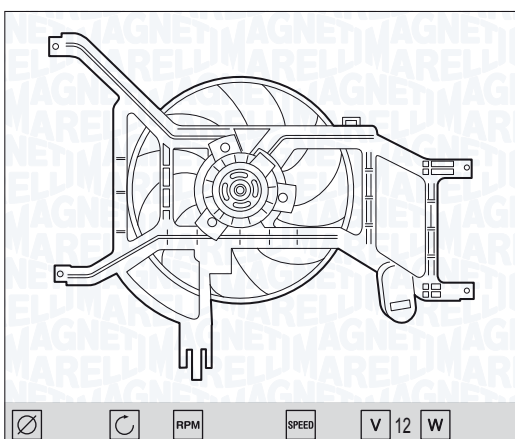

MTC354AX - 069422354010		
RENAULT MEGANE II 1.6 i 16V VVT		09/02 →