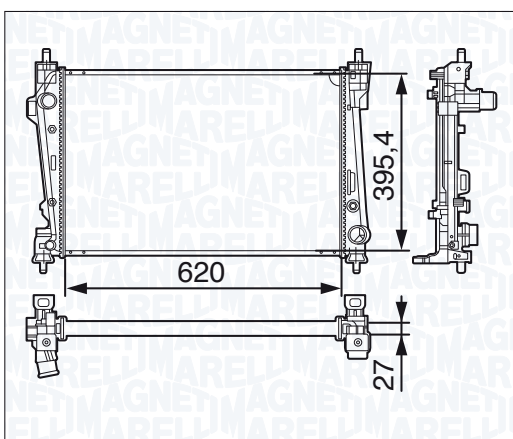

NEW

BM1312 - 350213131200

ALFA ROMEO GIULIETTA 1.6 JTDM 105CV

03/10 →