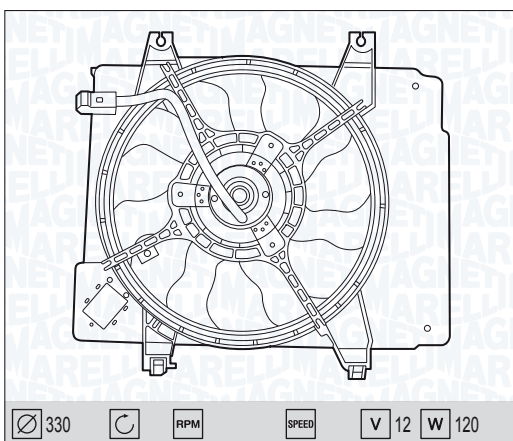

FORD TRANSIT CONNECT 1.8 Tddi

09/02 →

| MTC322AX - 069422322010 | | |
|-------------------------|----|---------|
| HONDA JAZZ 1.2 i 8V | -C | 10/01 → |
| HONDA JAZZ 1.4 i 8V | -C | 10/01 → |

| MTC323AX - 069422323010 | | |
|-------------------------|--|---------|
| KIA PICANTO 1.0 12V | | 04/04 → |
| KIA PICANTO 1.1 12V | | 04/04 → |