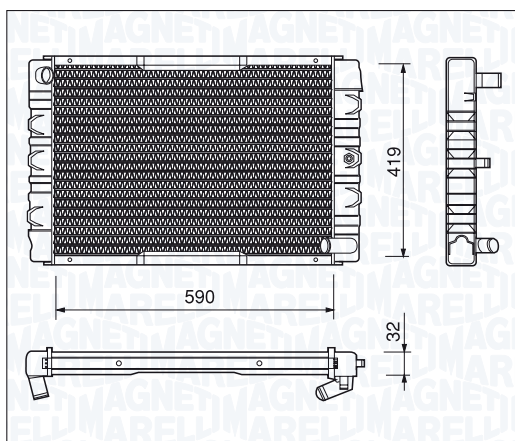

BM715 - 350213715000	<i>i</i>	
VOLVO 740 2.4 D		82 → 85
VOLVO 760 2.4 D		82 → 85