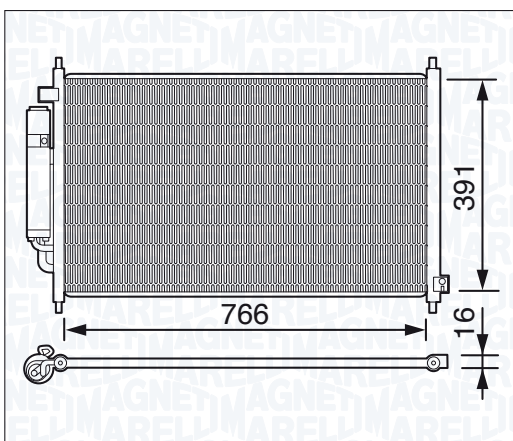

| NEW | BC661 - 350203661000 | | |
|-----|-----------------------------|--------|---------------|
| | HONDA EDIX MPV 1.7 125CV SW | +Drier | 08/04 → 09/06 |
| | HONDA FR-V 1.7 125CV | +Drier | 02/05 → |