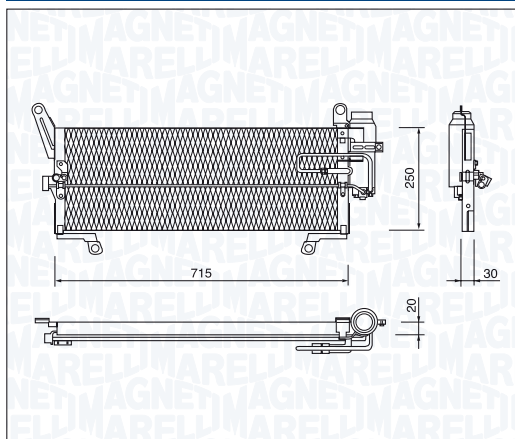

BC114 - 350203114000	<i>i</i>	
FIAT PUNTO 1.2 16V CABRIO	+Drier	10/97 →
FIAT PUNTO 85 1.2 16V	+Drier	05/97 → 09/97
FIAT PUNTO 90	+Drier	04/95 → 04/97