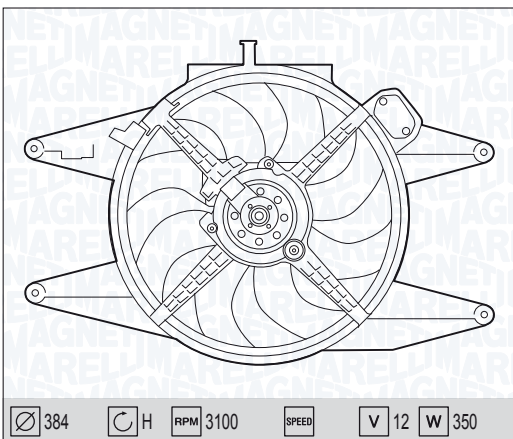

ALFA ROMEO 147 1.9 JTD 8V

01 →

Ø 384 C H RPM 3100 SPEED V 12 W 350

MTC042AX - 069422042010

ALFA ROMEO 147 2.0 JTS

12/02 →

Ø 225 C H RPM SPEED V 12 W 150

MTC043AX - 069422043010