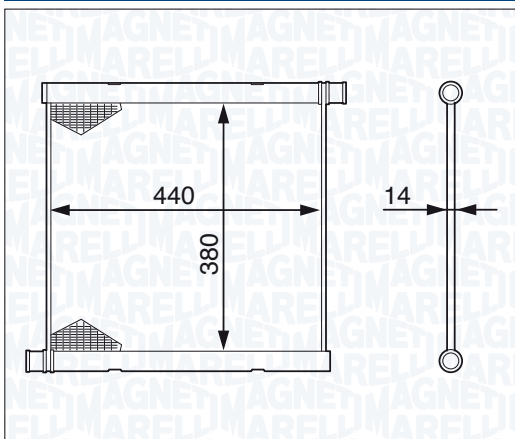

BM1282 - 350213128200	<i>i</i>	
SMART FORTWO 0.8 CDi (451.400)		01/07 →
SMART FORTWO 0.8 CDi (451.401)		08/09 →
SMART FORTWO 1.0 (451.431)		01/07 →
SMART FORTWO 1.0 Brabus (451.433)		01/08 →
SMART FORTWO 1.0 Turbo (451.432)		01/07 →
SMART FORTWO 1.0 Turbo Brabus (451.433)		07/10 →