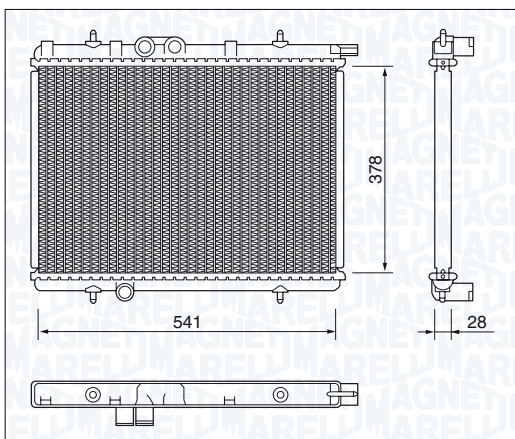

BM797 - 350213797000	<i>i</i>	
CITROËN PICASSO 1.6		99 →
CITROËN PICASSO 1.8		99 →
CITROËN XSARA PICASSO 1.6		99 →
CITROËN XSARA PICASSO 1.8		99 →
PEUGEOT 206 1.1		09/98 →
PEUGEOT 206 1.4		09/98 →
PEUGEOT 206 1.6		09/98 →
PEUGEOT 206 1.9 D		09/98 →
PEUGEOT 206 1.9 TDi		09/98 →
PEUGEOT 206 2.0 HDi		01 →