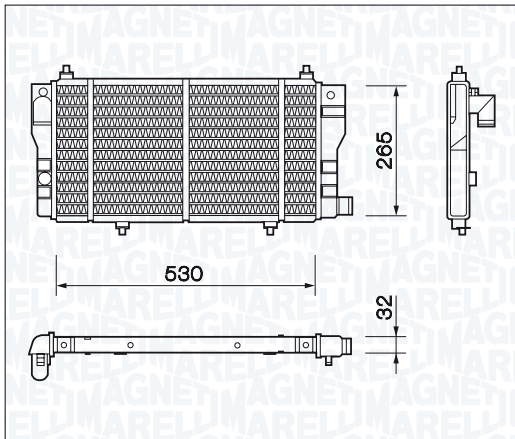

| | | |
|---|----------|---------|
| BM784 - 350213784000 | <i>i</i> | |
| FORD FIESTA III 1.0 -1.1 -1.3 -1.4 | | 89 → 95 |

| | | |
|----------------------|----------|------|
| BM786 - 350213786000 | <i>i</i> | |
| CITROËN C15 D | | 94 → |