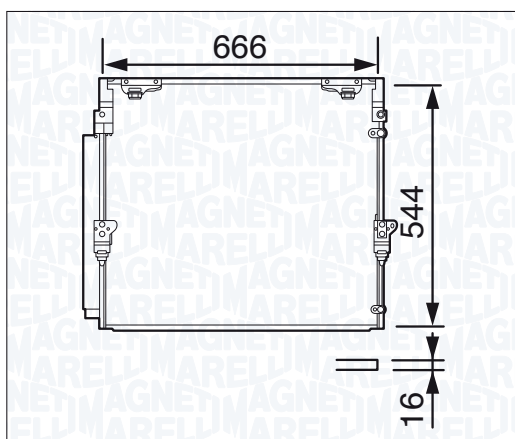

NEW BC693 - 350203693000	<i>i</i>	
TOYOTALANDCRUISER 4.5DV8(VDJ200)286CV	+Drier	01/08 →
TOYOTA LAND CRUISER 4.7 V8 (UZJ200) 288CV	+Drier	01/08 →