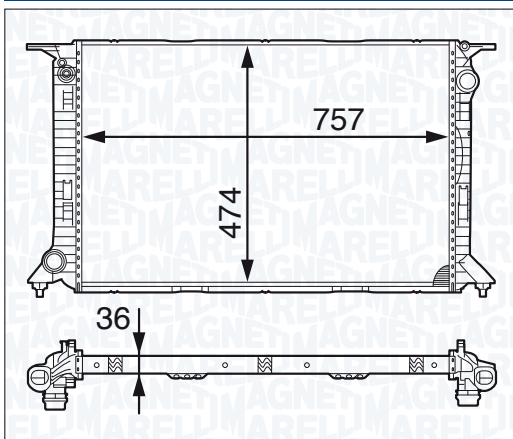

| | |
|--------------------------|---------|
| CITROËN NEMO 1.4 HDi | 02/08 → |
| FIAT QUBO 1.3 D Multijet | 09/08 → |
| PEUGEOT BIPPER 1.4 HDi | 02/08 → |

NEW

BM1417 - 350213141700

| | |
|-------------------------|---------|
| AUDI A5 (8T) S5 quattro | 06/07 → |
|-------------------------|---------|