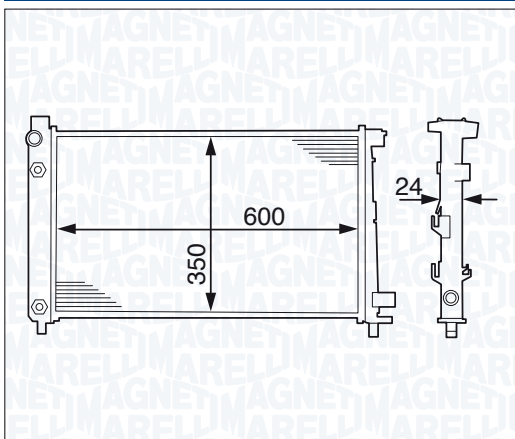

BM823 - 350213823000	<i>i</i>	
MERCEDES A-CLASS A 140 (168.031, 168.131)	+OC	07/97 → 08/04
MERCEDES A-CLASS A 160 (168.033, 168.133)	+OC	07/97 → 08/04
MERCEDES A-CLASS A 160 CDI (168.006)	+OC	02/01 → 08/04
MERCEDES A-CLASS A 160 CDI (168.007)	+OC	07/98 → 02/01
MERCEDES A-CLASS A 170 CDI (168.008)	+OC	07/98 → 02/01
MERCEDES A-CLASS A 170 CDI (168.009, 168.109)	+OC	02/01 → 08/04
MERCEDES A-CLASS A 190 (168.032, 168.132)	+OC	03/99 → 08/04
MERCEDES A-CLASS A 210 (168.035, 168.135)	+OC	03/02 → 08/04
MERCEDES Vaneo 1.6 (414.700)	+OC	02/02 →
MERCEDES Vaneo 1.7 CDI (414.700)	+OC	02/02 →
MERCEDES Vaneo 1.9 (414.700)	+OC	02/02 →