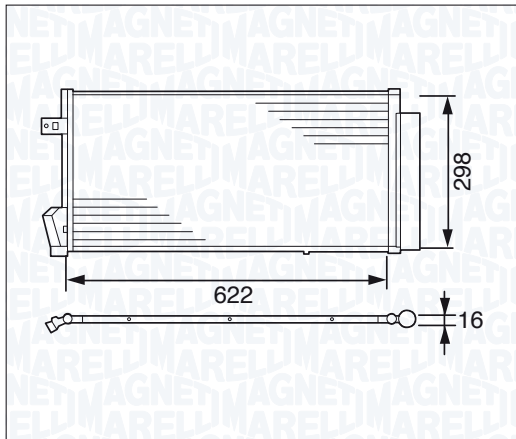

BC619 - 350203619000

FIAT DOBLÓ 2009 1.3 JTD	-Drier	09 →
FIAT DOBLÓ 2009 1.6 JTD	-Drier	09 →
FIAT DOBLÓ 2009 2.0 JTD	-Drier	09 →