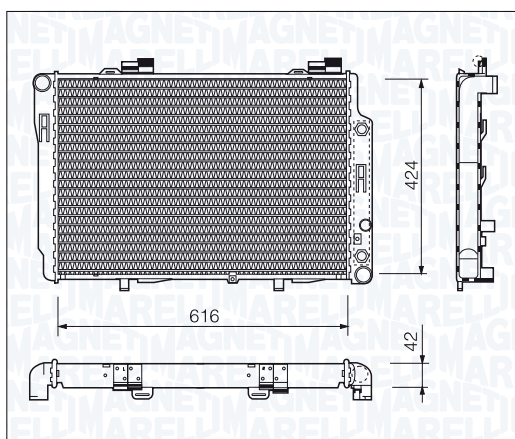

BM743 - 350213743000	<i>i</i>	
MERCEDES C-CLASS C 200 D (W 202)		93 →
MERCEDES C-CLASS C 220 D (W 202)		93 →
MERCEDES C-CLASS C 250 D (W 202)		93 →