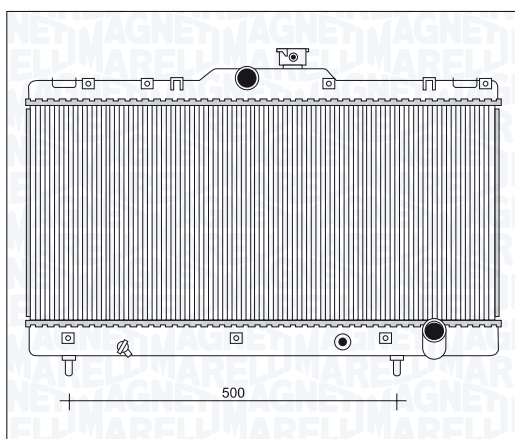

| BM1160 - 350213116009 | <i>i</i> | |
|---------------------------|----------|---------|
| TOYOTA COROLLA 2.0 D4d | | 97 → 99 |
| TOYOTA COROLLA 2.0 Diesel | | 92 → 97 |

BM1161 - 350213116100

TOYOTA RAV4 | 2.0