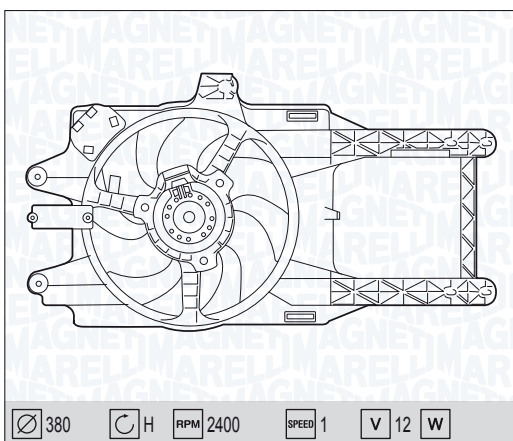

12/00 →

∅ 380
C H
RPM 2400
SPEED 1
V 12
W

MTC027AX - 069422027010

LANCIA Y FL 2000 1.2i 16V Elefantino Blu

11/00 →

LANCIA Y FL 2000 1.2i 8V Elefantino Blu

11/00 →

∅ 380
C H
RPM 2400
SPEED 1
V 12
W