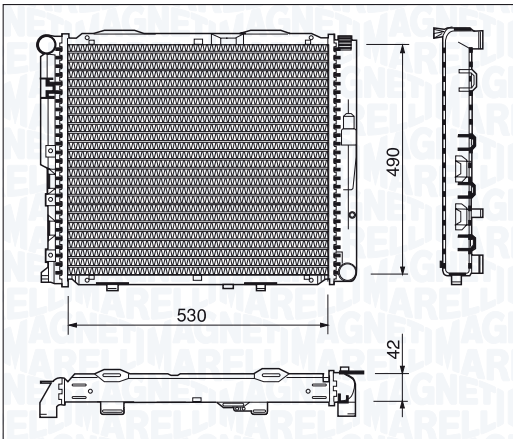

BM745 - 350213745000

MERCEDES W 124 200 D

09/84 → 12/89

MERCEDES W 124 250 TD

09/84 → 12/89

MERCEDES W 124 300 D

09/84 → 12/89