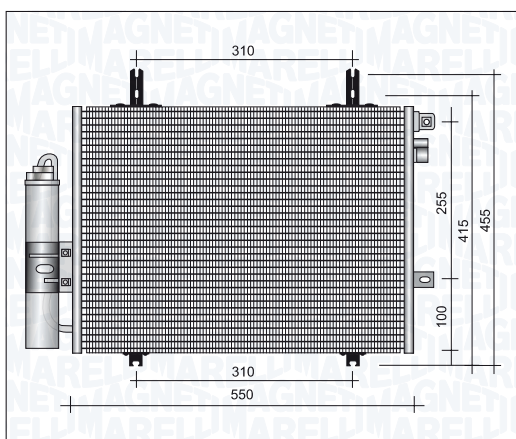

BC338 - 350203338000

RENAULT KANGOO I 1.2 / 1.2 16V

04/03 →

RENAULT KANGOO I 1.4 / 1.4 16V

04/03 →

RENAULT KANGOO I 1.6 16V

04/03 →