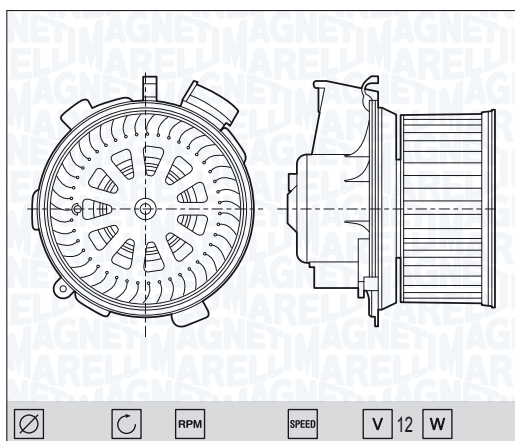

NEW
MTE695AX - 069412695010

| | | |
|-------------------------------|------------|---------|
| PEUGEOT EXPERT 2.0 | RB, -R, 4C | 07/00 → |
| PEUGEOT EXPERT 2.0 HDi | RB, -R, 4C | 07/00 → |

NEW
MTE696AX - 069412696010