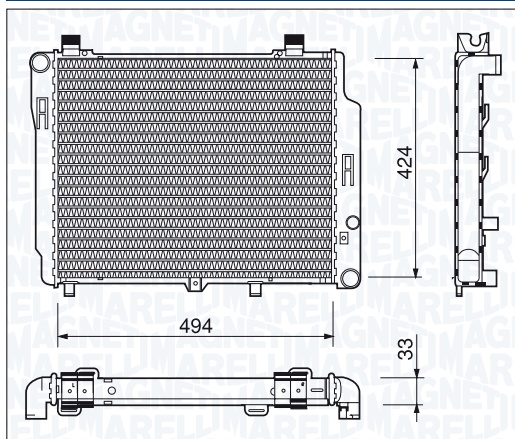

BM714 - 350213714000	<i>i</i>	
MERCEDES C-CLASS C 200 D (W 202)		93 →
MERCEDES C-CLASS C 220 D (W 202)		93 →