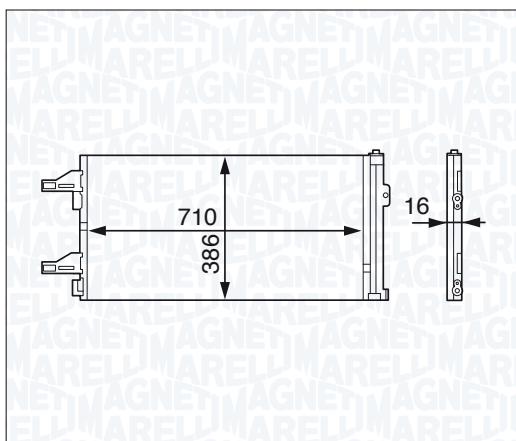

BC622 - 350203622000

CITROËN JUMPER 2.2 HDi 100	+Drier	04/06 →
CITROËN JUMPER 2.2 HDi 120	+Drier	04/06 →
CITROËN JUMPER 3.0 HDi 160	+Drier	04/06 →
FIAT DUCATO 100 Multijet 2,2 D	+Drier	07/06 →
FIAT DUCATO 120 Multijet 2,3 D	+Drier	07/06 →
FIAT DUCATO 130 Multijet 2,3 D	+Drier	07/06 →
FIAT DUCATO 140 Natural Power	+Drier	07/06 →
FIAT DUCATO 160 Multijet 3,0 D	+Drier	07/06 →
FIAT DUCATO 2.3 JTD	+Drier	04/02 →
PEUGEOT BOXER 2.2 HDi 100	+Drier	04/06 →
PEUGEOT BOXER 2.2 HDi 120	+Drier	04/06 →
PEUGEOT BOXER 3.0 HDi 160	+Drier	04/06 →