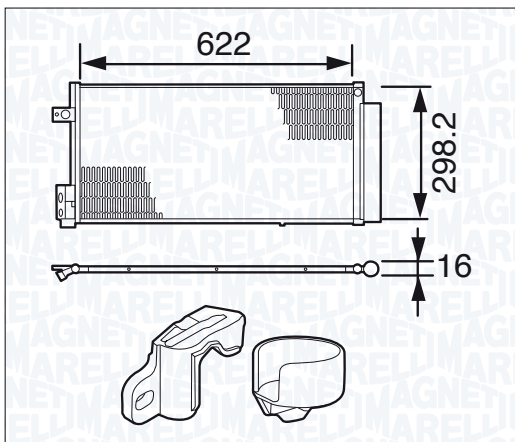

BC226 - 350203226000		
ALFA ROMEO GIULIETTA 1.6 JTDM 105CV	+Drier	03/10 →
ALFA ROMEO GIULIETTA 2.0 JTDM 170CV	+Drier	03/10 →
ALFA ROMEO MITO 1.3 JTD 90CV	+Drier	08 →
ALFA ROMEO MITO 1.3 JTDM-2 16V 95CV S&S	+Drier	11/09 →
ALFA ROMEO MITO 1.4 TURBO	+Drier	08 →
ALFA ROMEO MITO 1.4 TURBO 16V 120CV 155CV	+Drier	08 → 09
ALFA ROMEO MITO 1.4 Turbo MultiAir 16V 135CV Euro 5	+Drier	10/09 →
ALFA ROMEO MITO 1.4 Turbo MultiAir 16V 170CV Euro 5	+Drier	11/09 →
ALFA ROMEO MITO 1.6 MJET	+Drier	08 →
ALFA ROMEO MITO 1.8 TURBO	+Drier	08 →
FIAT BRAVO 2007 1.4 16V (198)	+Drier	01/07 →
FIAT BRAVO 2007 1.4 16V TURBO (198)	+Drier	01/07 →
FIAT BRAVO 2007 1.4 T MultiAir 16V 140CV S&S	+Drier	10/09 →
FIAT BRAVO 2007 1.4 T-Jet 120CV Euro 5	+Drier	09/07 →
FIAT BRAVO 2007 1.6 MJET 16V 105CV	+Drier	03/08 →
FIAT BRAVO 2007 1.6 MJET 16V 120CV	+Drier	03/08 →
FIAT BRAVO 2007 1.6 MJET 16V 90CV	+Drier	09 →
FIAT BRAVO 2007 1.9 MJET 8/16V	+Drier	01/07 →
FIAT GRANDE PUNTO 1.2	+Drier	12/05 →
FIAT GRANDE PUNTO 1.3 JTD (70CV)	+Drier	12/05 →
FIAT GRANDE PUNTO 1.3 JTD (90CV)	+Drier	12/05
FIAT GRANDE PUNTO 1.4 T-Jet 16V 180CV Abarth S&S	+Drier	12/07
FIATGRANDEPUNTO 1.4TURBO16V155CVAbarth	+Drier	12/07
FIAT GRANDE PUNTO 1.4 TURBO Abarth	+Drier	01/07
FIAT GRANDE PUNTO 1.9 JTD A/C 8V	+Drier	12/05
FIAT LINEA 1.3 JTD Brazil	+Drier	01/07
FIAT LINEA 1.8 Brazil	+Drier	01/07
FIAT LINEA 2.0 Brazil	+Drier	01/07
FIAT PUNTO EVO 1.3 MJET 16V 70CV Euro 4	+Drier	10/09
FIAT PUNTO EVO 1.3 MJET 16V 75CV S&S	+Drier	10/09