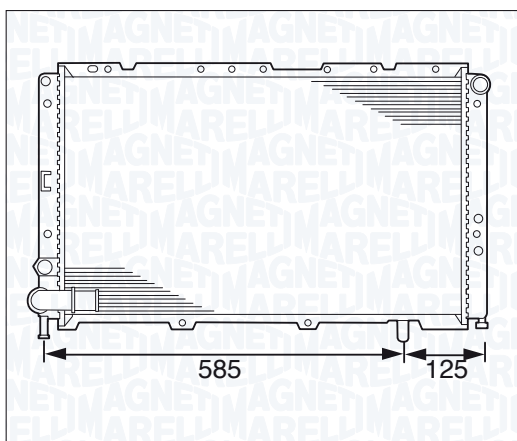

BM1009 - 350213100900	<i>i</i>	
ALFA ROMEO 166 2.0 i V6 12V Turbo		09/98 → 09/03
ALFA ROMEO 166 2.4 JTD		09/98 → 09/03
ALFA ROMEO 166 F.L. 03 2.4 JTD 20V		10/93 →
ALFA ROMEO 166 F.L. 03 2.5 i V6 24V		10/93 →
ALFA ROMEO 166 F.L. 03 3.0 i V6 24V		10/93 →
ALFA ROMEO 166 F.L. 03 3.2 i V6 24V		10/93 →
LANCIA KAPPA I 2.4 JTD 10V		02/95 →
LANCIA KAPPA I 2.4 TDS		10/94 →