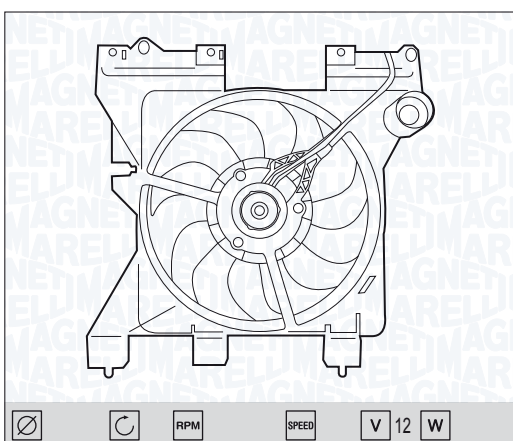

MTC287AX - 069422287010		
CITROËN BERLINGO II 1.4		11/02 →
CITROËN BERLINGO II 1.6		03 →
CITROËN XSARA II 1.4 i 8V		11/00 → 04/02
CITROËN XSARA PICASSO 1.6 i 8V		09/99 →