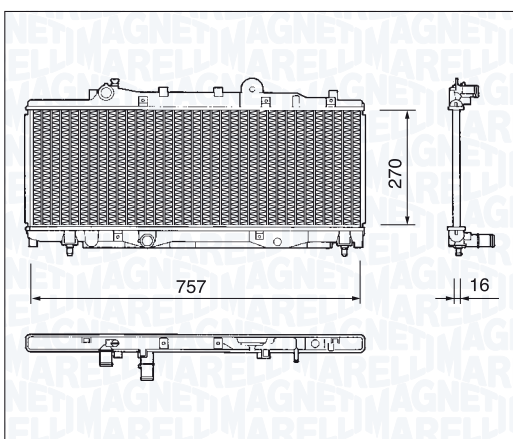

BM118 - 350213118000	<i>i</i>	
FIAT PUNTO 90 1.6 MPI		93 →