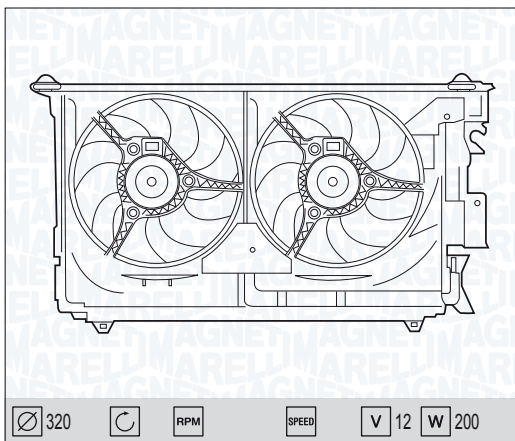

MTC284AX - 069422284010	<i>i</i>	
CITROËN BERLINGO 1.4 i 8V		07/96 → 10/02
CITROËN XSARA I 1.4 i 8V		09/97 → 08/00
CITROËN XSARA I 1.6 i 8V		01/98 → 08/00
CITROËN XSARA I 1.8 i 8V		09/97 → 08/00
CITROËN XSARA I 2.0 i		03/98 → 08/00
CITROËN ZX 1.1 / Reflex / Avantage		03/91 →
CITROËN ZX 1.1 i / Reflex / Avantage		03/91 →
CITROËN ZX 1.4 / Reflex / Avantage		03/91 →
CITROËN ZX 1.4 i / Reflex / Avantage		03/91 →
CITROËN ZX 1.6 i / Aura / Avantage		03/91 → 09/93
CITROËN ZX 1.6 i / Aura / Avantage		09/93 →
CITROËN ZX 1.8 D / Reflex		09/91 → 09/93
CITROËN ZX 1.8 D / Reflex		09/93 →
CITROËN ZX 1.8 i / Aura / Furio		09/93 →
CITROËN ZX 1.9 i / Volcane		03/91 → 09/94
CITROËN ZX 1.9 TD / Avantage / Aura		98 →
CITROËN ZX 1.9D / Reflex / Avantage / Aura		09/91 →
CITROËN ZX 1.9D / Reflex / Avantage / Aura		09/91 → 09/93
CITROËN ZX 2.0 i / 16V		09/93 →
CITROËN ZX 1.9 TD / Avantage / Aura		09/92 →
PEUGEOT 306 II 1.6 i 8V		04/97 → 12/02
PEUGEOT 306 II 2.0 i 16V		04/97 → 12/02