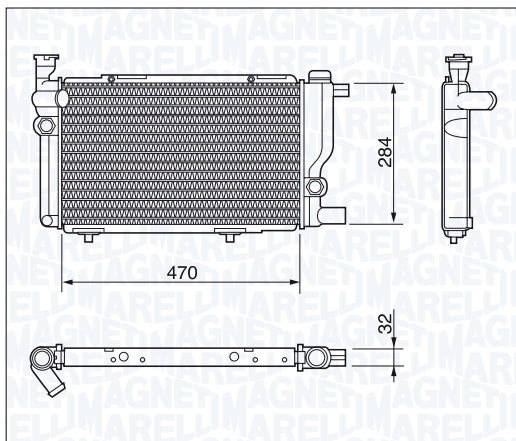

BM607 - 350213607000	<i>i</i>	
PEUGEOT 205 GL		
PEUGEOT 205 GR		83 →