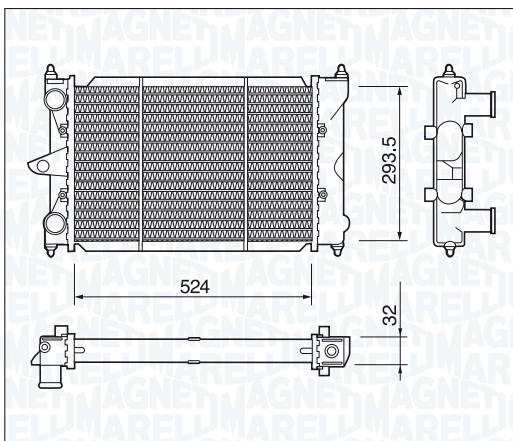

BM652 - 350213652000	<i>i</i>	
VOLKSWAGEN POLO III 1.4 D		91 →