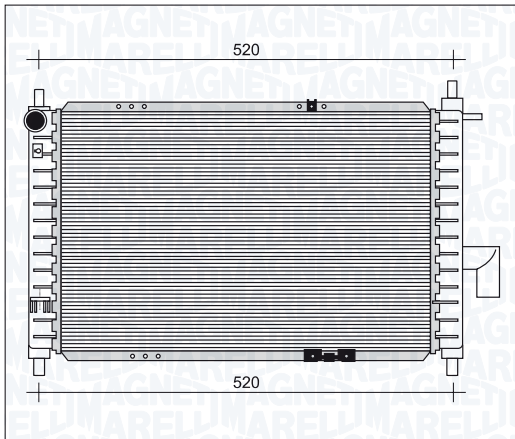

CITROËN C5 2.0 Hdi Fap

09/04 →

CITROËN C5 2.0 i 16V

09/04 →

BM890 - 350213890000

CHEVROLET MATIZ II S / SE

10/00 →

BM891 - 350213891000