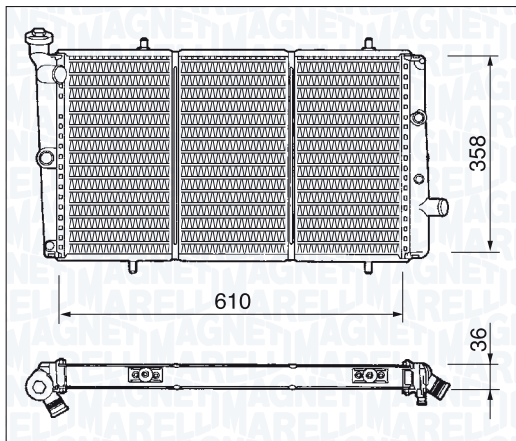

BM338 - 350213338000

PEUGEOT 309 1.8 Diesel GLD/GRD/SRD

10/85 → 04/89

PEUGEOT 309 1.8 Turbodiesel

10/89 → 10/93