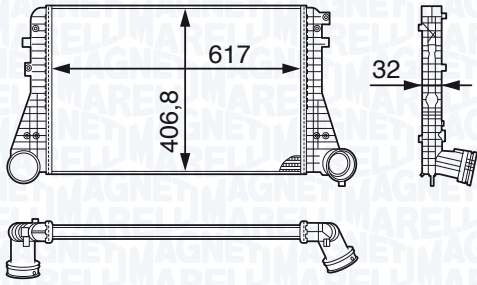

NEW

MST225 - 351319202250

VOLKSWAGEN PASSAT 1.8 TSI	11/09 →
VOLKSWAGEN PASSAT 1.8 TSI	05/07 →
VOLKSWAGEN PASSAT 1.9 TDI	03/05 →
VOLKSWAGEN PASSAT 2.0 TFSI	07/05 →
VOLKSWAGEN TIGUAN 2.0 TFSI 4motion	09/07 →
VOLKSWAGEN TIGUAN 2.0 TFSI 4motion	09/07 →

NEW

MST226 - 351319202260