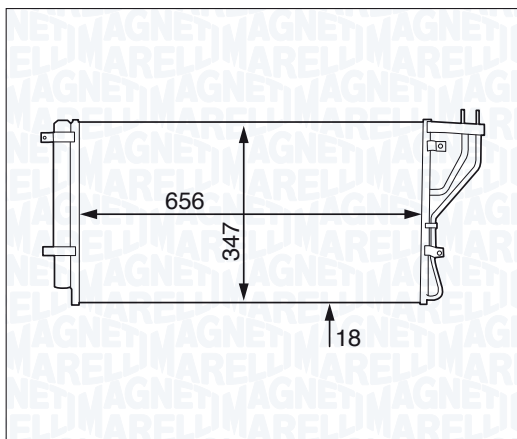

BC627 - 350203627000	<i>i</i>	
KIA CARENS III 2.0 CRDi 140	+Drier	09/06 →