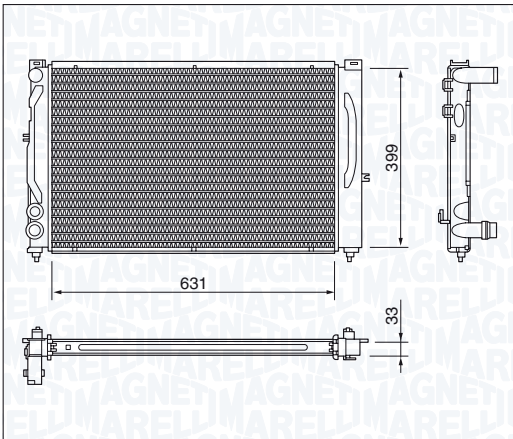

BM811 - 350213811000		
AUDI A4 1.6		95 → 96
AUDI A4 1.8		95 → 96