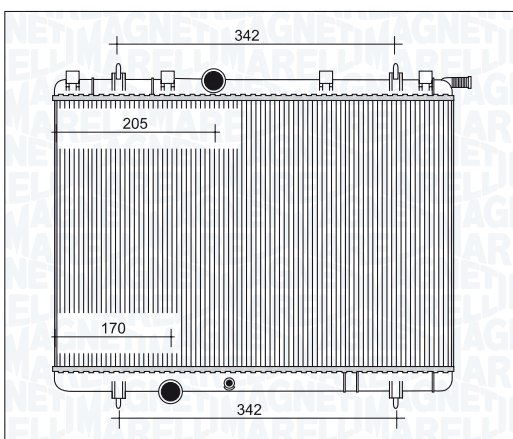

BM873 - 350213873000	<i>i</i>	
CITROËN XSARA 2.0 i 16V		04/02 →
CITROËN XSARA PICASSO 2.0 i 16V		08/01 →