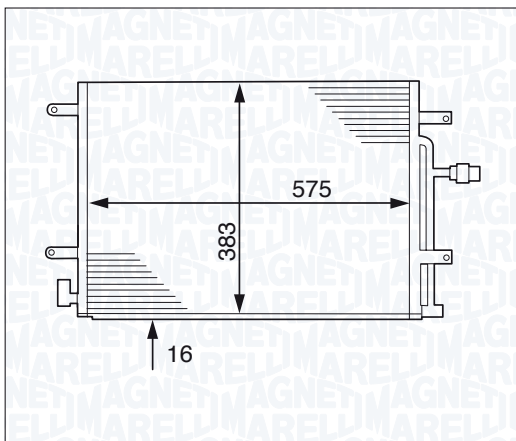

BC231 - 350203231000	<i>i</i>	
AUDI A4 III 4.2i FSi (B7S4)	-Drier	01/05
AUDI A4 III 4.2i MPI (B7S4)	-Drier	01/05