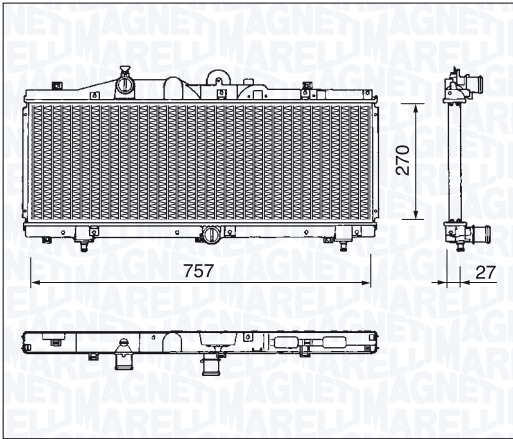

BM145 - 350213145000

FIAT BARCHETA 1.8 16v

95 →