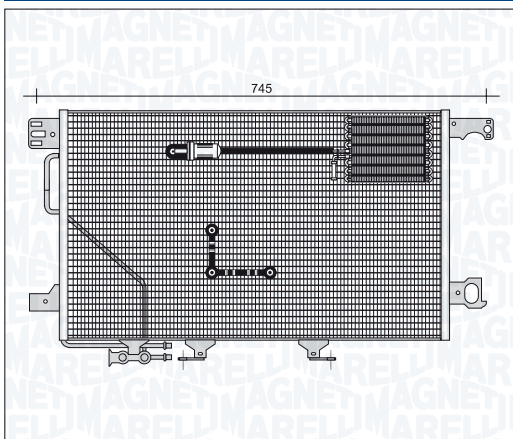

| BC346 - 350203346000 | | |
|----------------------|--|---------|
| HONDA JAZZ 1.2 i 8V | | 03/02 → |
| HONDA JAZZ 1.4 i 8V | | 03/02 → |

| BC347 - 350203347000 | | |
|--|--|---------|
| IVECO DAILY S2000 Diesel / Turbodiesel | | 01/04 → |