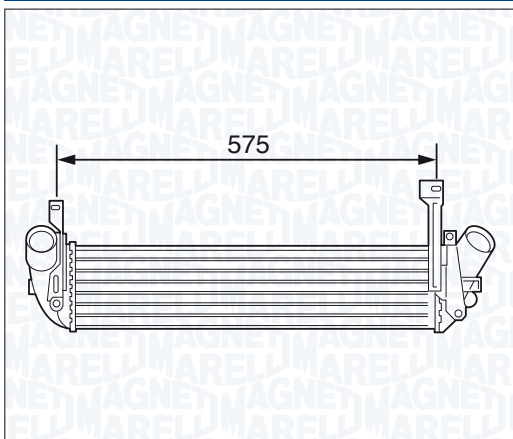

NEW

MST357 - 351319203570

RENAULT KANGOO I RAPID 1.5 DCi	07/03 → 06/08
RENAULT KANGOO I 1.5 DCi	11/01 → 06/03
RENAULT KANGOO I RAPID 1.5 DCi	12/01 → 06/03
RENAULT KANGOO I 1.5 DCi	11/01 → 06/03
RENAULT KANGOO I 1.5 DCi	12/01 → 06/03
RENAULT KANGOO I RAPID 1.5 DCi	07/03 → 06/08