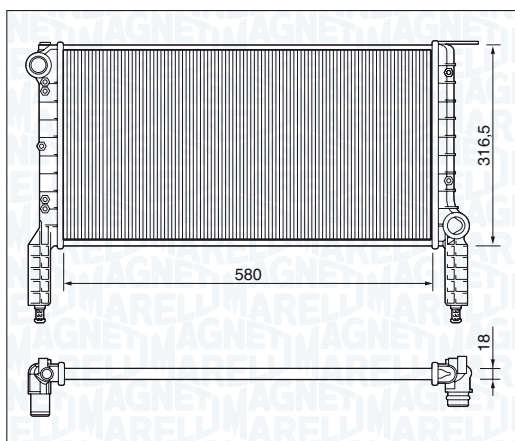

BM180 - 350213180000	<i>i</i>	
FIAT DOBLÓ 1.2 SX		12/00 →
FIAT DOBLÓ 1.6 16V SX / ELX		03/02 →