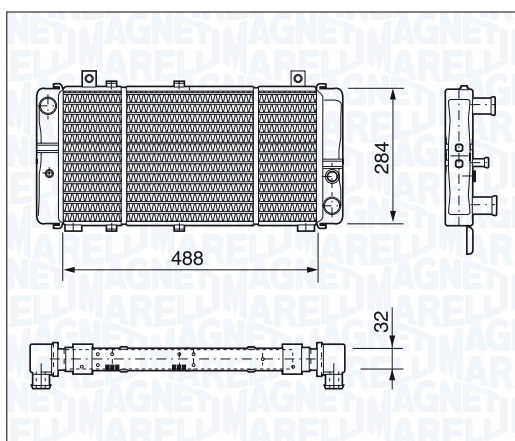

BM671 - 350213671000	<i>i</i>	
SKODA FAVORIT 1.3		01/94 → 06/95
SKODA FAVORIT 1.3		12/92 → 06/97
SKODA FAVORIT 1.3 (135 E)		09/91 → 06/95
SKODA FAVORIT 1.3 (135)		12/91 → 06/95
SKODA FAVORIT 1.3 (136)		08/91 → 06/95
SKODA FAVORIT 1.3 (781)		01/94 → 09/94
SKODA FAVORIT 1.3 135 (781)		10/90 → 09/94
SKODA FAVORIT 1.3 135 X,LX,GLX (781)		01/90 → 09/94
SKODA FAVORIT 1.3 135L (781)		05/89 → 09/94
SKODA FAVORIT 1.3 136 (781)		10/90 → 09/94
SKODA FELICIA I 1.3		10/94 → 03/98
SKODA FELICIA I 1.3		06/97 →
SKODA FELICIA I 1.3		08/95 → 03/98
SKODA FELICIA I 1.3 LX		08/95 → 03/98
SKODA FELICIA I 1.3 LXI		08/95 → 03/98
SKODA FELICIA II 1.3		01/98 → 06/01
SKODA FELICIA II 1.3		01/98 → 06/01