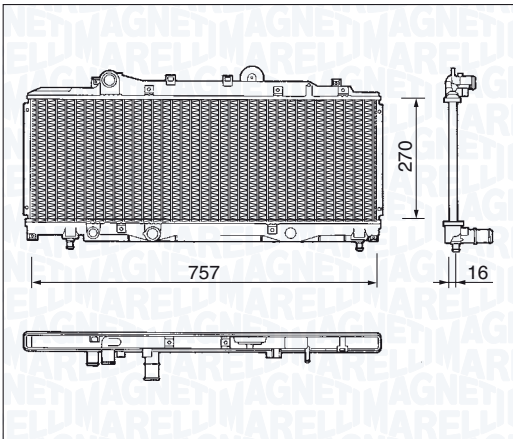

BM148 - 350213148000

LANCIA Y 1.2 N

96 →

LANCIA Y 1.4

96 →