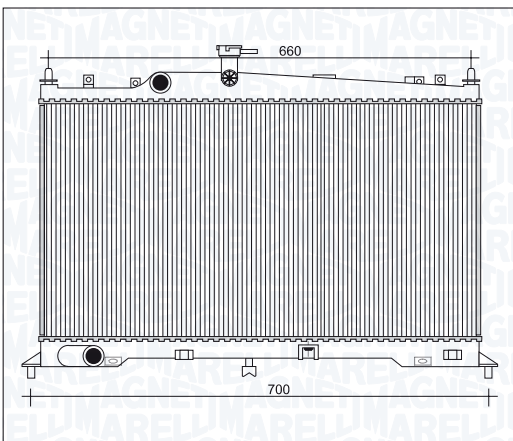

BM942 - 350213942000		
MAZDA 6 1.8		08/02 →
MAZDA 6 2.0		03/05 →
MAZDA 6 2.0		06/02 →