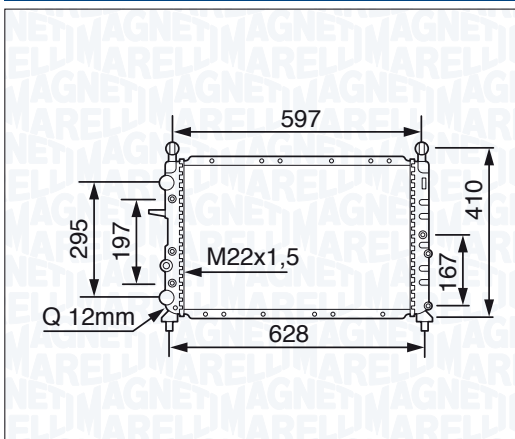

BM1174 - 350213117400	<i>i</i>	
ALFA ROMEO 155 2.0 i 16v Turbo		92 → 96