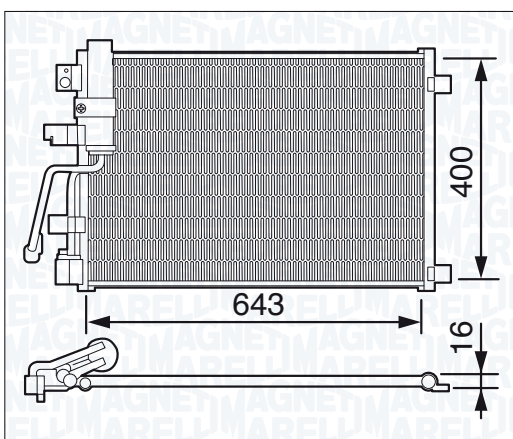

NEW BC671 - 350203671000		
NISSAN QASHQAI 2.0 DCi 150CV	+Drier	02/07
NISSAN QASHQAI 2.0 DCi 4x4 150CV	+Drier	02/07