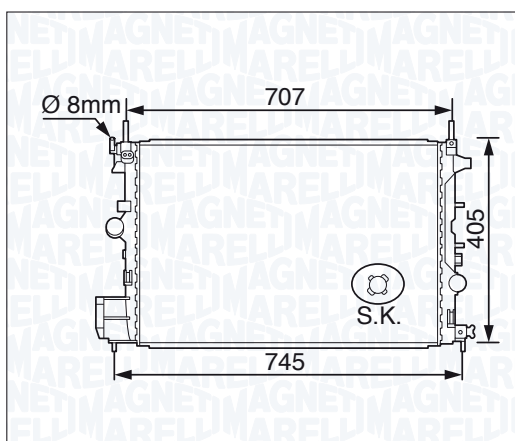

| | | |
|-------------------------------------|----------|---------|
| BM905 - 350213905000 | <i>i</i> | |
| FIAT NUOVA CROMA 1.9 MJT | | 06/05 → |
| FIAT NUOVA CROMA 1.9 MJT 16V | | 06/05 → |

| | | |
|----------------------------------|----------|---------|
| BM906 - 350213906000 | <i>i</i> | |
| FIAT CROMA 2.4 D Multijet | | 06/05 → |