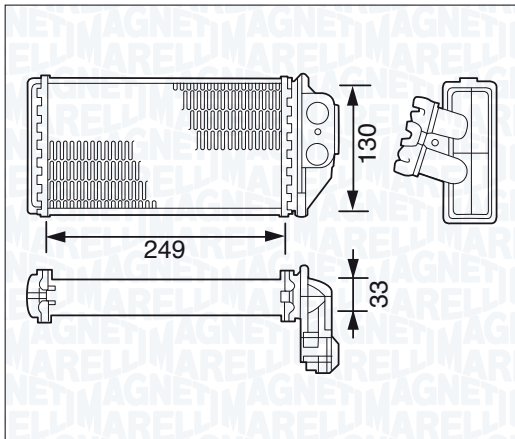

BR163 - 350218163000

PEUGEOT 307 ALL

01 →