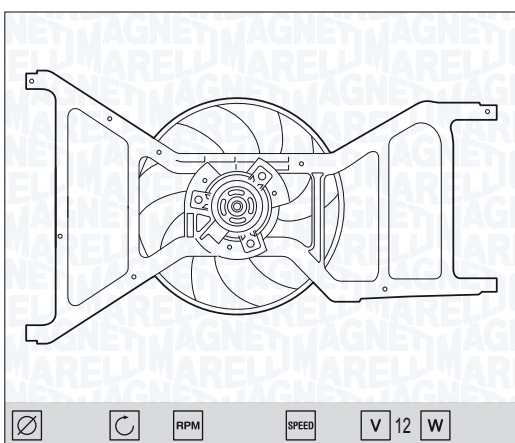

MTC353AX - 069422353010		
RENAULT MEGANE II 1.4 i 16V		09/02 →
RENAULT MEGANE II 1.5 dCi		09/02 →
RENAULT MEGANE II 1.6 i 16V VVT		09/02 →
RENAULT MEGANE II 1.9 dCi		09/02 →
RENAULT MEGANE II 2.0 i 16V VVT		09/02 →
RENAULT MEGANE SCENIC II 1.4 i 16V		06/03 →
RENAULT MEGANE SCENIC II 1.5 dCi		06/03 →
RENAULT MEGANE SCENIC II 1.6 i 16V VVT		06/03 →
RENAULT MEGANE SCENIC II 1.9 dCi		06/03 →
RENAULT MEGANE SCENIC II 2.0 i 16V		06/03 →