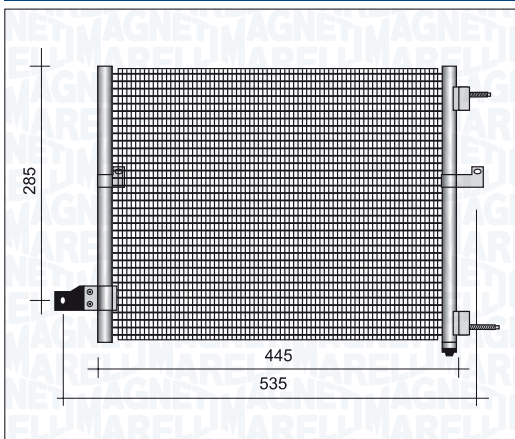

| | | |
|--|----|---------|
| BC434 - 350203434000 | | |
| HYUNDAI ATOS / PRIME / AMICA 1.0 / 1.1 | PF | 97 → 05 |

| | | |
|----------------------|----|---------|
| BC435 - 350203435000 | | |
| SEAT CORDOBA I ALL | PF | 99 → 02 |