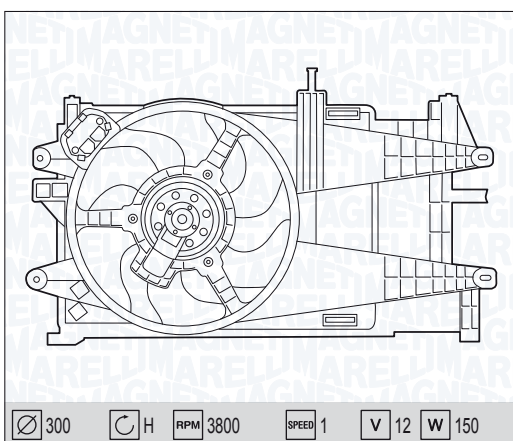

∅ 300 C H RPM 3800 SPEED 1 V 12 W 150

MTC022AX - 069422022010		
FIAT PUNTO 1.2 MPI 16V		09/99 →
FIAT PUNTO 1.2 MPI 8V		09/99 →