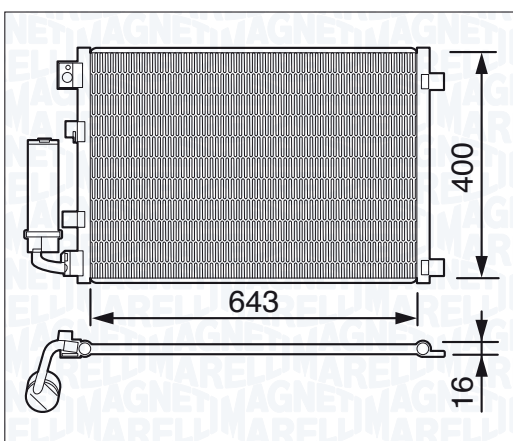

NEW BC670 - 350203670000		
NISSAN QASHQAI 1.6 114CV	+Drier	02/07
NISSAN QASHQAI 2.0 140CV	+Drier	02/07
NISSAN QASHQAI 2.0 4x4 140CV	+Drier	02/07