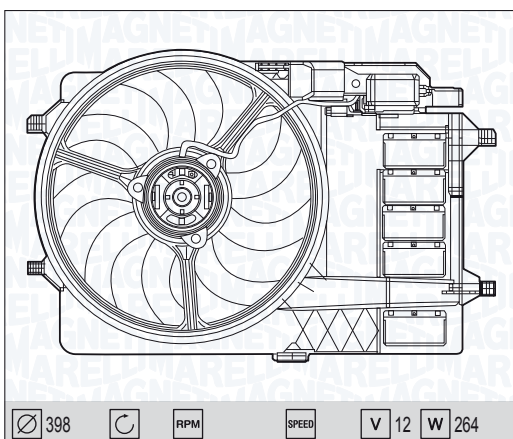

MTC279AX - 069422279010		
MINI COOPER 1.6 16V		03 →
MINI COOPER S 1.6 16V		03 →
MINI ONE 1.6 16V		03 →