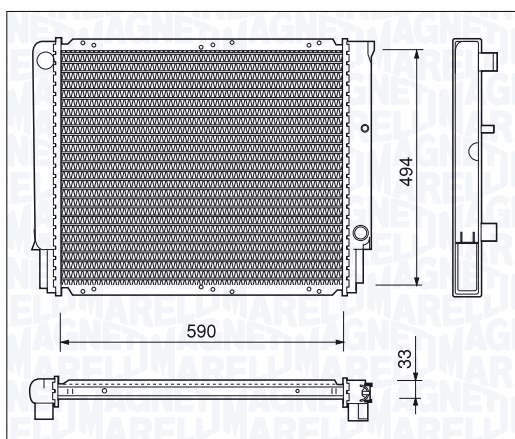

BM733 - 350213733000	<i>i</i>	
VOLVO 940 2.3 Turbo		90 →
VOLVO 960 2.3 Turbo		90 →