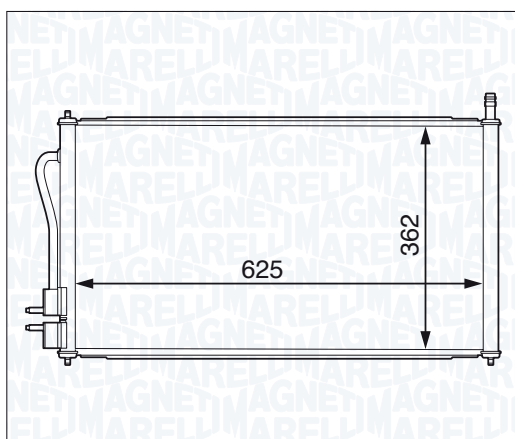

BC228 - 350203228000		
FORD FOCUS 1.4 16V	-Drier	10/98 → 11/04
FORD FOCUS 1.6 16V	-Drier	10/98 → 11/04
FORD FOCUS 1.6 16V Flexifuel	-Drier	10/98 → 11/04
FORD FOCUS 1.8 16V	-Drier	10/98 → 11/04
FORD FOCUS 1.8 DI / TDDi	-Drier	10/98 → 11/04
FORD FOCUS 1.8 TDCi	-Drier	10/98 → 11/04
FORD FOCUS 1.8 Turbo DI / TDDi	-Drier	10/98 → 11/04
FORD FOCUS 2.0 16V	-Drier	10/98 → 11/04
FORD FOCUS RS	-Drier	10/98 → 11/04
FORD FOCUS ST170	-Drier	10/98 → 11/04