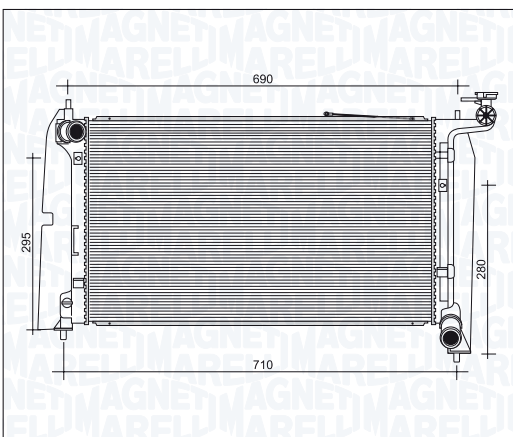

BM1040 - 350213104009		
TOYOTA AVENSIS 2.0 D-4D		03 → 06
TOYOTA COROLLA 2.0 D-4D		03 → 06
TOYOTA COROLLA VERSO 2.0 D-4D		03 → 06