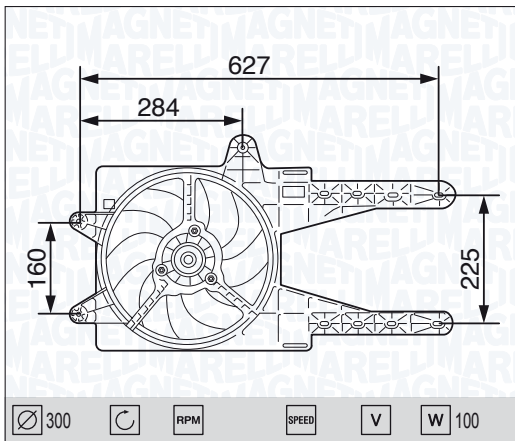

NEW MTC477AX - 069422477010		<i>i</i>	
FIAT PUNTO 75 (176)			01/94 → 09/99