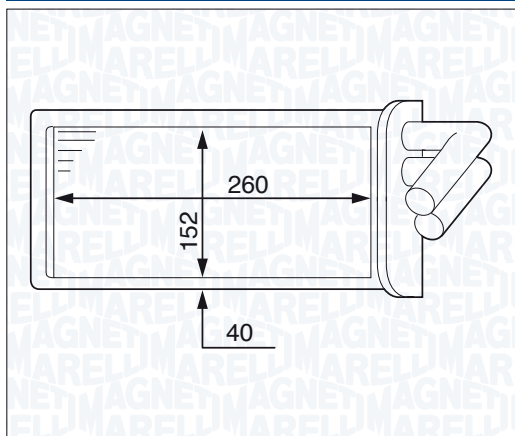

BR319 - 350218319000	<i>i</i>	
RENAULT LAGUNA I 1.6 16V (B568, B561)		11/93 → 03/01
RENAULT LAGUNA I 1.6 16V (K568)		09/95 → 03/01
RENAULT LAGUNA I 1.8 (B56A/B/Z/S/T/0)		11/93 → 03/01
RENAULT LAGUNA I 1.8 (K56S/T/0/Z)		09/95 → 03/01
RENAULT LAGUNA I 1.8 16V (B563, B564)		11/93 → 03/01
RENAULT LAGUNA I 1.8 16V (K563, K564)		09/95 → 03/01
RENAULT LAGUNA I 1.9 dCi (B56W)		11/93 → 03/01
RENAULT LAGUNA I 1.9 dCi (K56W)		09/95 → 03/01
RENAULT LAGUNA I 1.9 dTi (B56J)		11/93 → 03/01
RENAULT LAGUNA I 1.9 dTi (K56J)		09/95 → 03/01
RENAULT LAGUNA I 2.0		11/93 → 03/01
RENAULT LAGUNA I 2.0 (B56C/H/N)		11/93 → 03/01
RENAULT LAGUNA I 2.0 (K56C/H)		09/95 → 03/01
RENAULT LAGUNA I 2.0 16V (556A/B)		11/93 → 03/01
RENAULT LAGUNA I 2.0 16V (B56D/M)		11/93 → 03/01
RENAULT LAGUNA I 2.0 16V (K56D/M)		09/95 → 03/01
RENAULT LAGUNA I 2.2 D (B56F/2)		11/93 → 03/01
RENAULT LAGUNA I 2.2 D (K56F/2, S56F)		09/95 → 03/01
RENAULT LAGUNA I 2.2 dT (B569)		11/93 → 03/01
RENAULT LAGUNA I 2.2 dT (K569)		09/95 → 03/01
RENAULT LAGUNA I 3.0 (B56E/R, B565)		11/93 → 03/01
RENAULT LAGUNA I 3.0 (K56R, K565)		09/95 → 03/01
RENAULT LAGUNA I 3.0 24V (B56V)		11/93 → 03/01
RENAULT LAGUNA I 3.0 24V (K56V)		09/95 → 03/01
RENAULT LAGUNA II 1.6 16V (BG0A, BG0L)		03/01 →
RENAULT LAGUNA II 1.6 16V (KG0A, KG0L)		03/01 →
RENAULT LAGUNA II 1.8 16V		03/01 →
RENAULT LAGUNA II 1.8 16V (BG06, BG0J, BG0M, BG0C, BG0V)		03/01 →
RENAULT LAGUNA II 1.8 16V (KG0B, KG0M, KG0J)		03/01 →
RENAULT LAGUNA II 1.9 dCi (BG0E, BG0R, BG0G)		03/01 →
RENAULT LAGUNA II 1.9 dCi (KG0E, KG0R, KG0G)		03/01 →
RENAULT LAGUNA II 2.0 16V IDE (BG0N)		03/01 →
RENAULT LAGUNA II 2.0 16V IDE (KG0N, KG0P)		03/01 →
RENAULT LAGUNA II 2.2 dCi (BG0F)		03/01 →
RENAULT LAGUNA II 2.2 dCi (KG0F)		03/01 →
RENAULT LAGUNA II 3.0 V6 24V (BG0D)		03/01 →
RENAULT LAGUNA II 3.0 V6 24V (KG0D)		03/01 →