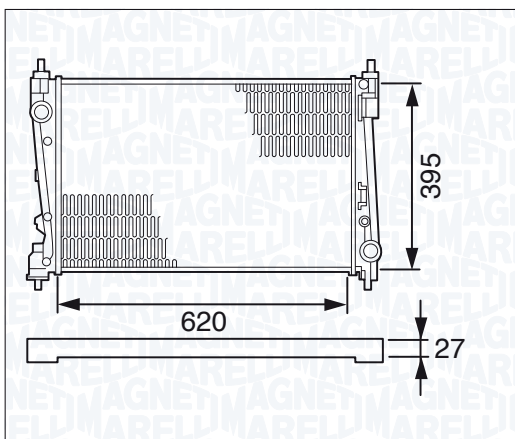

BM1248 - 350213124800

FIAT BRAVO 2007 1.8 TURBO P 220CV	07 →
FIAT BRAVO 2007 2.0 MJET 165CV	07 →
FIAT DOBLÓ 2009 1.6 JTD	09 →
FIAT DOBLÓ 2009 2.0 JTD	09 →
LANCIA DELTA 2008 1.8 TURBO P 200cv	01/09 →
LANCIA DELTA 2008 2.0 MJT 165cv	09/08 →