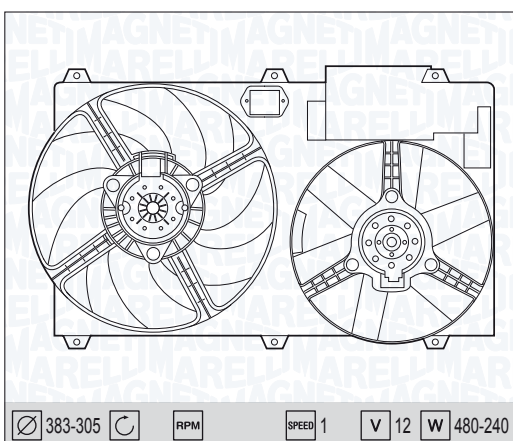

∅ 383-305
C
RPM
SPEED 1
V 12
W 480-240

MTC389AX - 069422389010

CITROËN JUMPER 2.5 D	P
CITROËN JUMPER 2.5 TDi	P
CITROËN JUMPER 2.8 D	P
FIAT DUCATO 1.9 DS	P
FIAT DUCATO 2.0	P
FIAT DUCATO 2.5 DS	P
FIAT DUCATO 2.8	P
PEUGEOT BOXER D-TD	P

P
P
P
P
P
P
P
P