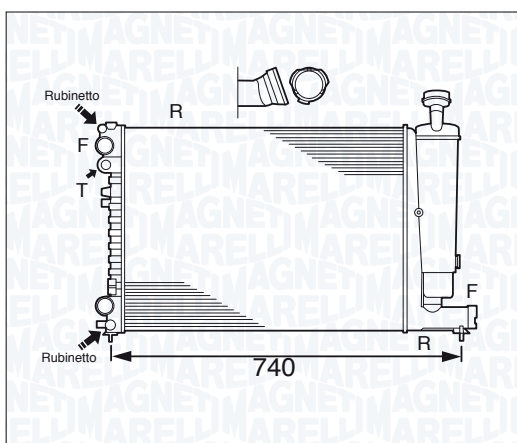

BM1025 - 350213102500	<i>i</i>	
CITROËN DISPATCH 1.6 i		09/95 → 12/03
CITROËN EVASION 1.8 i 8V		07/96 → 05/02
CITROËN EVASION 2.0 i 16V		10/98 → 05/02
CITROËN EVASION 2.0 i 8V		06/94 → 09/98
CITROËN JUMPY I 1.6 i / S.P.I.		10/95 → 12/03
CITROËN JUMPY II 2.0 i 16V		01/04 →
CITROËN SYNERGIE I 1.8 i		07/96 → 09/98
CITROËN SYNERGIE I 2.0 i		10/95 → 09/98
CITROËN SYNERGIE II 2.0 i		10/98 → 05/02
CITROËN SYNERGIE II 2.0 i 16V		07/00 → 05/02
FIAT SCUDO I 1.6 i (220)		05/99 →
FIAT SCUDO I 1.6 i (220)		10/95 → 04/99
FIAT SCUDO I 2.0 16V CEE F3 (220)		05/00 →
FIAT SCUDO II 2.0 16V		01/04 →
FIAT ULYSSE I 1.8 i		11/96 → 04/02
FIAT ULYSSE I 2.0 i 8V / 16V		11/96 → 04/02
LANCIA ZETA 2.0 i 16V		10/98 → 04/00