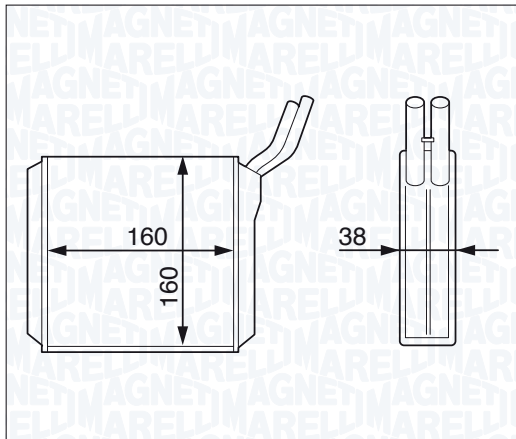

BR320 - 350218320000	<i>i</i>	
OPEL FRONTERA A 2.0 i (52SUD2, 55SUD2)		03/92 → 10/98
OPEL FRONTERA A 2.2 i (54MWL4)		03/92 → 10/98
OPEL FRONTERA A 2.3 TD (5JMWL4)		03/92 → 10/98
OPEL FRONTERA A 2.4 i (53MWL4)		03/92 → 10/98
OPEL FRONTERA A 2.5 TDS		03/92 → 10/98
OPEL FRONTERA A 2.5 TDS		03/92 → 10/98
OPEL FRONTERA A 2.8 TD (53SUD2)		03/92 → 10/98
OPEL FRONTERA A 2.8 TD (5BMWL4)		03/92 → 10/98