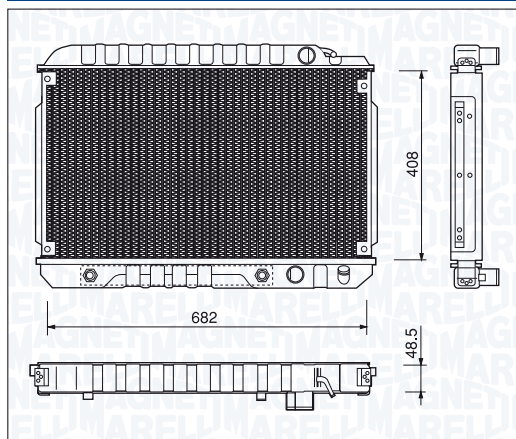

BM750 - 35021375000	<i>i</i>	
MERCEDES SL 380 SL (W 107)		→ 85
MERCEDES SL 500 SL (W 107)		→ 85