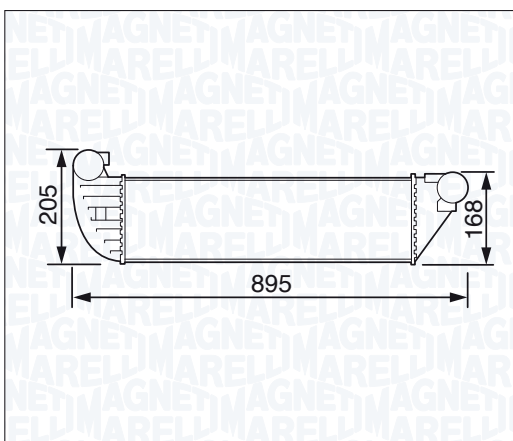

NEW

MST358 - 351319203580

RENAULT ESPACE IV 2.0 DCI	04/06 →
RENAULT ESPACE IV 2.2 DCI	04/06 →
RENAULT LAGUNA II 1.9 DCI	03/05 → 12/07
RENAULT LAGUNA II 2.0 DCI	03/05 → 12/07
RENAULT LAGUNA II 2.2 DCI	03/05 → 12/07