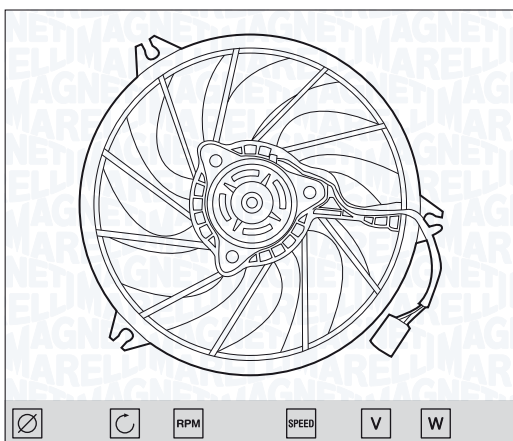

MTC391AX - 069422391010	<i>i</i>	
CITROËN C8 2.0 Hdi		07/02 →
CITROËN C8 2.2 Hdi		07/02 →
CITROËN C8 3.0 i V6		07/02 →
PEUGEOT 807 2.0 Hdi		06/02 →
PEUGEOT 807 2.2 Hdi		06/02 →
PEUGEOT 807 3.0 i V6		06/02 →