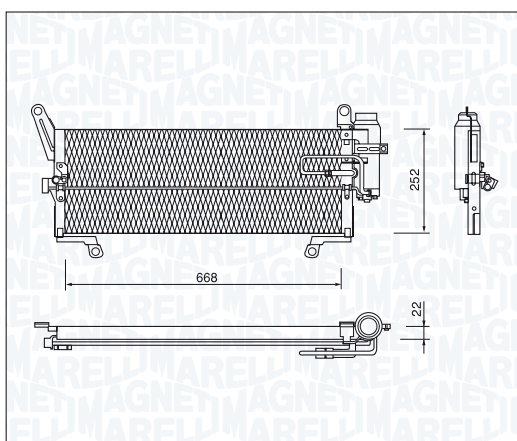

BC112 - 350203112000

FIAT PUNTO 55 / 55 6 SPEED	+Drier	04/95 → 04/97
FIAT PUNTO 60 1.2	+Drier	04/95 → 04/97
FIAT PUNTO 60 1.2	+Drier	05/97 → 09/97
FIAT PUNTO 75 1.2	+Drier	04/95 → 04/97
FIAT PUNTO 75 1.2	+Drier	05/97 → 09/97