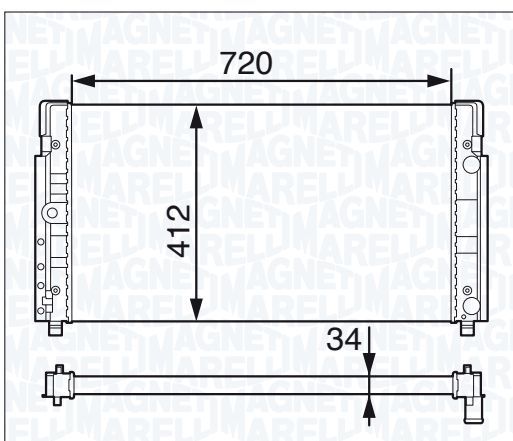

NEW BM1442 - 350213144200		<i>i</i>	
VOLKSWAGEN TRANSPORTER IV 1.9 TD			10/92 → 04/03
VOLKSWAGEN TRANSPORTER IV 2.0			09/90 → 04/03
VOLKSWAGEN TRANSPORTER IV 2.4 D			08/97 → 04/03
VOLKSWAGEN TRANSPORTER IV 2.4 D			09/90 → 04/98
VOLKSWAGEN TRANSPORTER IV 2.4 D Syncro			10/92 → 09/98
VOLKSWAGEN TRANSPORTER IV 2.5			08/96 → 04/03
VOLKSWAGEN TRANSPORTER IV 2.5			11/90 → 04/03
VOLKSWAGEN TRANSPORTER IV 2.5 Syncro			07/96 → 04/03
VOLKSWAGEN TRANSPORTER IV 2.5 Syncro			11/92 → 04/03
VOLKSWAGEN TRANSPORTER IV 2.5 TDI			05/98 → 04/03
VOLKSWAGEN TRANSPORTER IV 2.5 TDI			09/95 → 04/03
VOLKSWAGEN TRANSPORTER IV 2.5 TDI Syncro			01/96 → 04/03
VOLKSWAGEN TRANSPORTER IV 2.8 V6			04/00 → 04/03
VOLKSWAGEN TRANSPORTER IV 2.8 VR 6			11/95 → 04/00