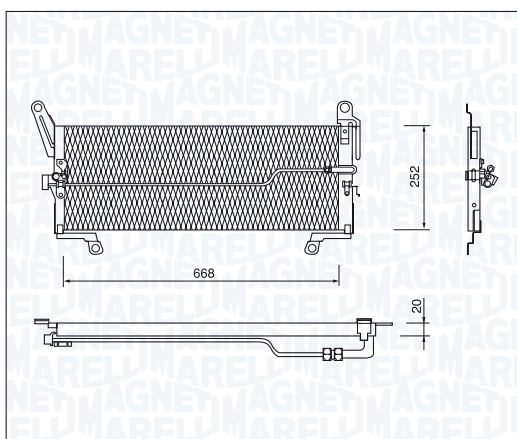

BC113 - 350203113000

FIAT PUNTO 60 / 70 1.7 TD		04/95 → 09/97
FIAT PUNTO 60 / 70 1.7 TD		10/97 →