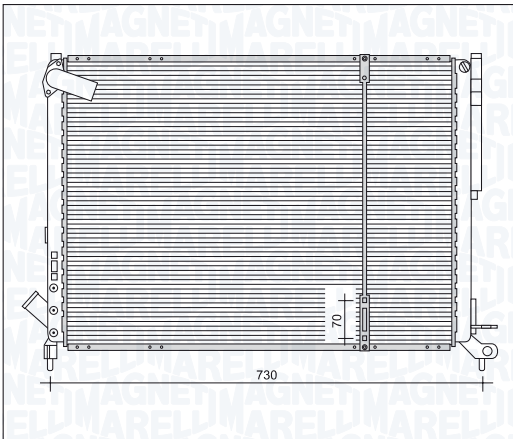

BM1133 - 350213113300	<i>i</i>	
RENAULT ESPACE III 2.2 Turbodiesel		12/96 → 10/00
RENAULT LAGUNA I 2.2 Turbodiesel		04/96 → 12/00