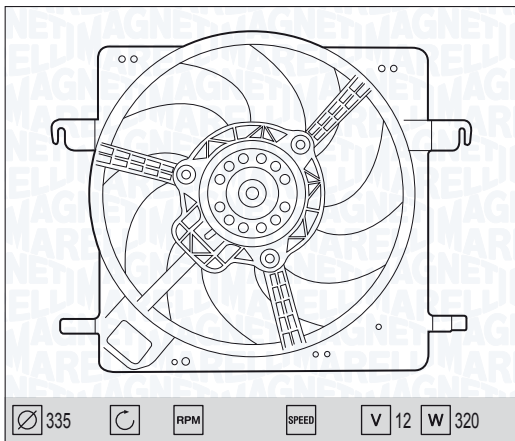

MTC313AX - 069422313010

FORD KA 1.3 i

08/02 →

FORD KA 1.3 i

11/96 →

FORD SPORTKA 1.6 i 8V

12/02 →

FORD STREETKA 1.6 i

08/02 →

FORD STREETKA 1.6 i 16V

05/03 →

FORD STREETKA 1.6 i 8V

12/02 →