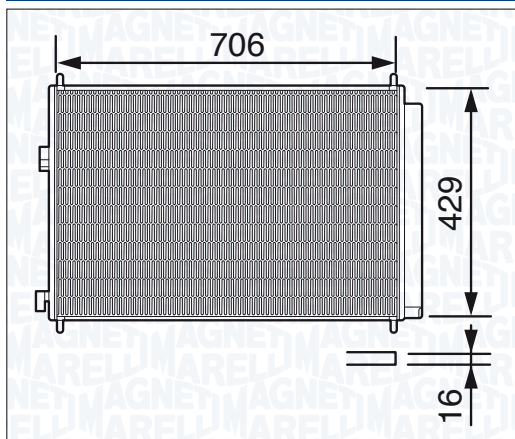

NEW BC690 - 350203690000	<i>i</i>	
TOYOTA RAV 4 III 2.0 VVT-i 152CV	+Drier	03/06 →
TOYOTA RAV 4 III 2.2 D-4D 136CV	+Drier	03/06 →
TOYOTA RAV 4 III 2.2 D-CAT 177CV	+Drier	03/06 →
TOYOTA RAV 4 III 2.4 VVTi 170CV	+Drier	11/05 →
TOYOTA RAV 4 III 3.5 VVTi 273CV	+Drier	11/05 →