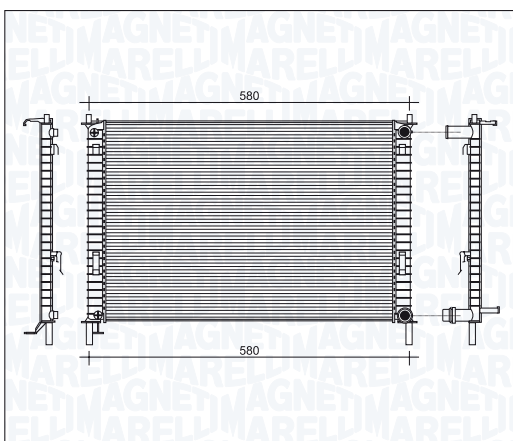

BM914 - 350213914000	<i>i</i>	
FORD FIESTA V 1.4 TDCi		11/01 →
FORD FUSION 1.4 TDCi		08/02 →
MAZDA 2 1.4 CD		04/03 →