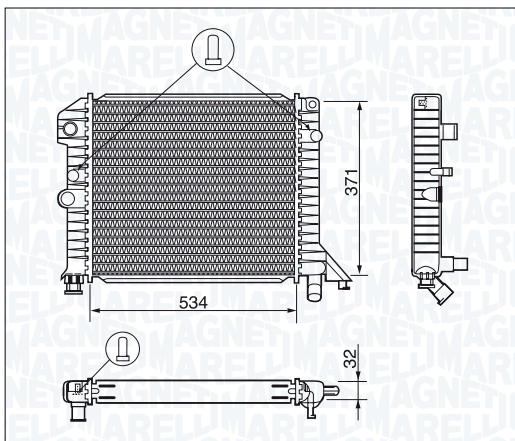

BM663 - 350213663000	<i>i</i>	
VOLVO 440 ALL		88 →
VOLVO 460 1.7 GLE		89 →
VOLVO 460 1.7 GLT		89 →
VOLVO 460 1.8 GL		89 →
VOLVO 460 1.9 TD		89 →
VOLVO 460 2.0 GLE		89 →
VOLVO 480 1.7 ES		86 →
VOLVO 480 1.8		86 →
VOLVO 480 2.0 S		86 →
VOLVO 480 2.0 TURBO		86 →