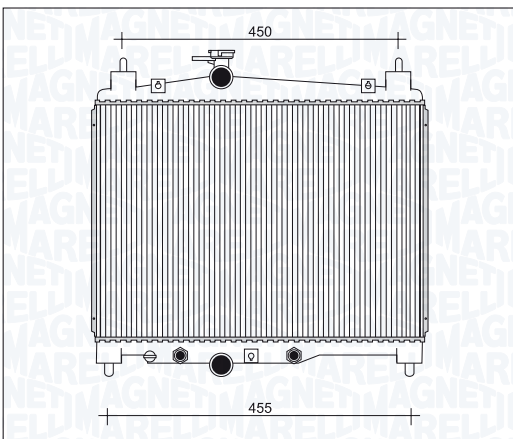

BM1039 - 350213103900		
TOYOTA YARIS 1.0 i 16V VVTi		01/01 →
TOYOTA YARIS 1.0 16V		03/99 → 03/03