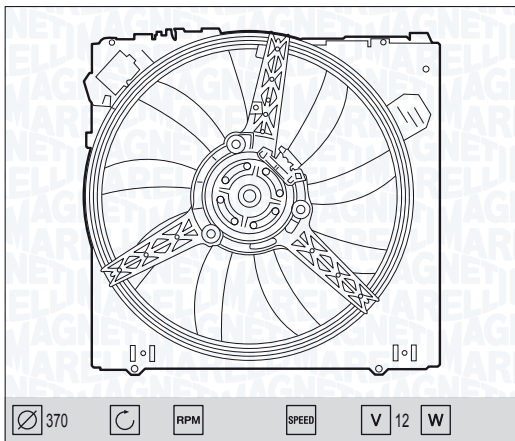

MTC344AX - 069422344010	<i>i</i>	
RENAULT TWINGO 1.1 i 8V RN / RT		11/97 →
RENAULT TWINGO 1.1 i RN / RT		08/96 → 11/97
RENAULT TWINGO 1.1 RN / RT		11/97 →
RENAULT TWINGO 1.2 i		04/93 →