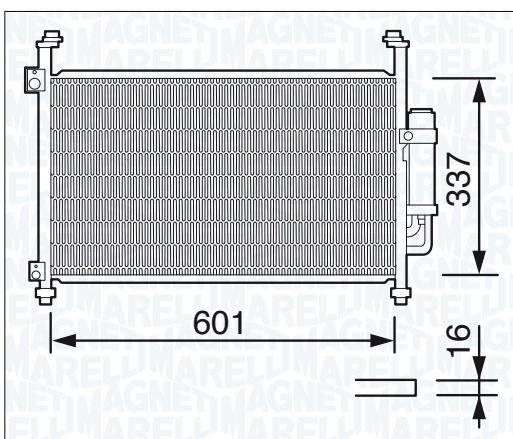

NEW	BC664 - 350203664000		
	HONDA CIVIC VII 1.3 116CV	+Drier	02/06 →
	HONDA CIVIC VII 1.4 100CV	+Drier	10/08 →
	HONDA CIVIC VII 1.4 83CV	+Drier	01/06 →
	HONDA CIVIC VII 1.6 114CV	+Drier	09/05 →
	HONDA CIVIC VII 1.8 140CV	+Drier	09/05 →
	HONDA CIVIC VII 2.0 150CV	+Drier	12/06 →
	HONDA CIVIC VII 2.0 155CV	+Drier	02/06 →
	HONDA CIVIC VII 2.2 CTDi 140CV	+Drier	01/06 →
	HONDA CIVIC VII Type R 201CV	+Drier	09/06 →