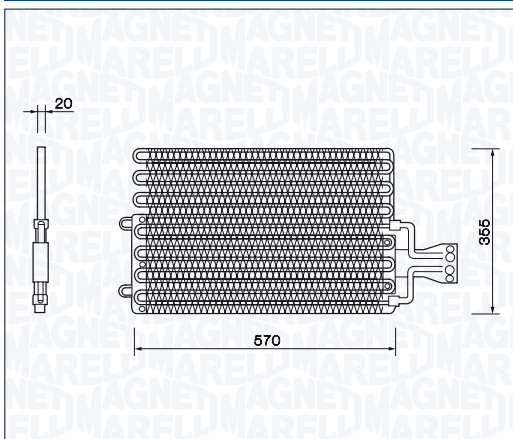

BC212 - 350203212000	<i>i</i>	
CITROËN XANTIA ALL	+Drier	93 →