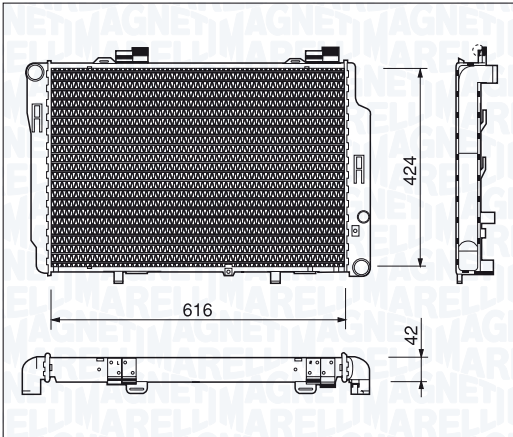

BM765 - 350213765000	<i>i</i>	
MERCEDES C-CLASS C 200 D (W 202)		93 →
MERCEDES C-CLASS C 220 D (W 202)		93 →
MERCEDES C-CLASS C 250 D (W 202)		93 →