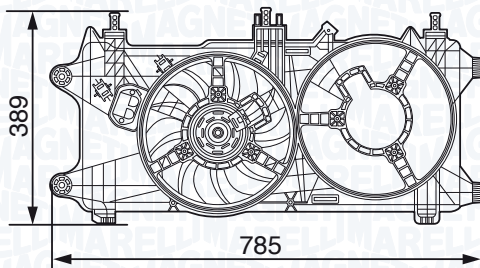

Ø 275 H RPM SPEED V W 270

NEW

MTC488AX - 069422488010

FIAT MULTIPLA 1.6 Restyling

04