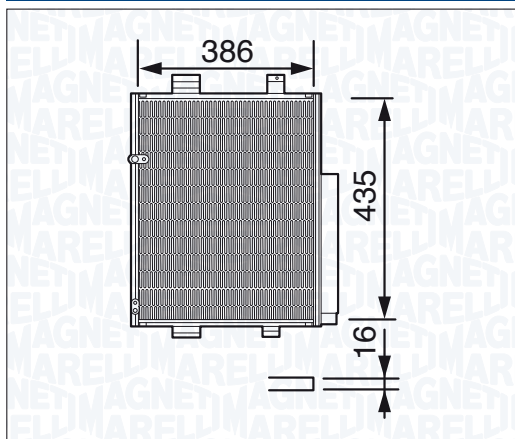

NEW BC653 - 350203653000		<i>i</i>	
DAIHATSU MATERIA 1.0 54CV	+Drier	10/06	→
DAIHATSU MATERIA 1.0 DVVT 58CV	+Drier	10/06	→
DAIHATSU MATERIA 1.3 91CV	+Drier	10/06	→
DAIHATSU MATERIA 1.3 DVVT TURBO 129CV	+Drier	10/06	→
DAIHATSU MATERIA 1.5 / 1.5 ECO 4WD 103CV	+Drier	10/06	→