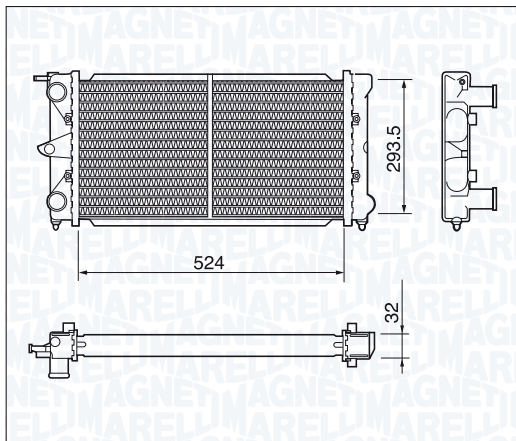

| | | |
|-----------------------------|----------|------|
| BM634 - 350213634000 | <i>i</i> | |
| SAAB 9000 TURBO | | 85 → |

| | | |
|--|----------|---------|
| BM638 - 350213638000 | <i>i</i> | |
| SEAT IBIZA I 1.2i -1.5i - 1.7 -1.7D | | 84 → 94 |
| SEAT MALAGA 1.5 - 1.7 D | | 90 → |