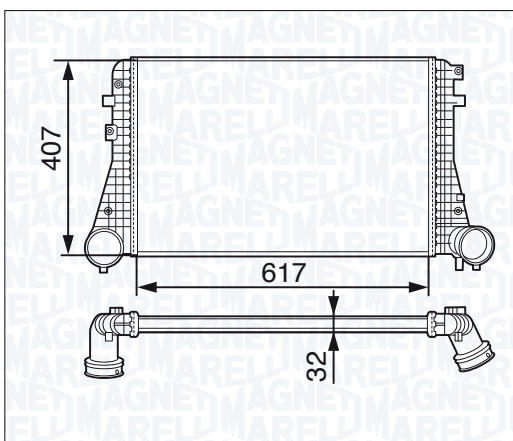

03/03 →

MERCEDES E-CLASS E 220 T CDI (211.206)

03/03 →

NEW
MST215 - 351319202150

| | |
|---------------------------------------|---------|
| FIAT DUCATO 120 Multijet 2,3 D | 07/06 → |
| FIAT DUCATO 130 Multijet 2,3 D | 01/07 → |
| FIAT DUCATO 2.3 JTD | 12/09 → |