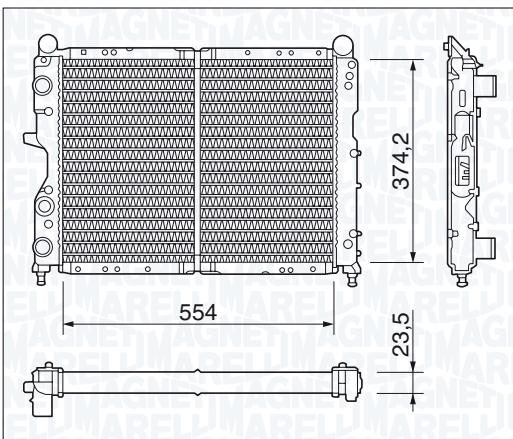

BM256 - 350213256000

ALFA ROMEO 145 I 1.9 Turbodiesel	09/94 → 03/99
ALFA ROMEO 146 I 1.9 Turbodiesel	09/94 → 03/99
ALFA ROMEO 155 2.0 Turbodiesel	03/93 → 02/99
FIAT COUPÉ 2.0 16V	03/94 → 09/96
FIAT TEMPRA 1.8 iE / SX / S.W.	03/90 →
FIAT TEMPRA 2.0 iE / SX / 4X4	03/90 →
FIAT TIPO 1.8 iE / SX / S.W.	03/88 →
FIAT TIPO 2.0 iE / SX / 4X4	03/88 →
LANCIA DEDRA 1.7 Diesel	02/90 →
LANCIA DEDRA 1.8 iE	02/90 → 01/94
LANCIA DEDRA 1.9 DS	02/90 →
LANCIA DEDRA 2.0 iE	02/90 →
LANCIA DEDRA 2.0 iE Turbo	02/90 →
LANCIA DEDRA 2.0 Turbodiesel	02/90 → 12/93
LANCIA DELTA II 1.8 iE	05/93 →