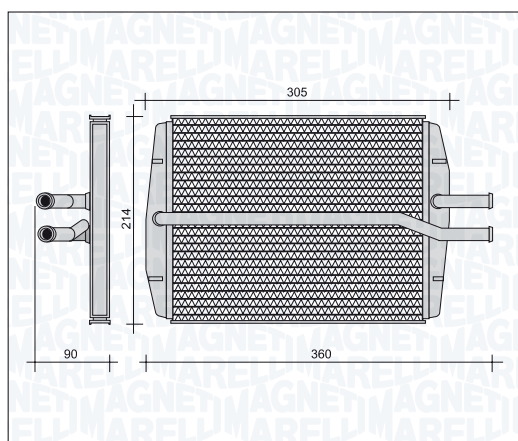

BR256 - 350218256000

FORD FIESTA IV 1.0 i		08/95 → 01/02
FORD FIESTA IV 1.25 i 16V		08/95 → 01/02
FORD FIESTA IV 1.3 i		08/95 → 01/02
FORD FIESTA IV 1.4 i 16V		08/95 → 01/02
FORD FIESTA IV 1.6 16V Sport		08/95 → 01/02
FORD FIESTA IV 1.8 D		08/95 → 01/02
FORD FIESTA IV 1.8 DI		08/95 → 01/02
FORD KA 1.0 i		09/96 → 11/08
FORD KA 1.3 i		09/96 → 11/08
FORD KA 1.6 i		09/96 → 11/08
FORD PUMA 1.4 16V		03/97 → 06/02
FORD PUMA 1.6 16V		03/97 → 06/02
FORD PUMA 1.7 16V		03/97 → 06/02
FORD PUMA ST 160		03/97 → 06/02
FORD STREET KA 1.6		05/03 → 07/05