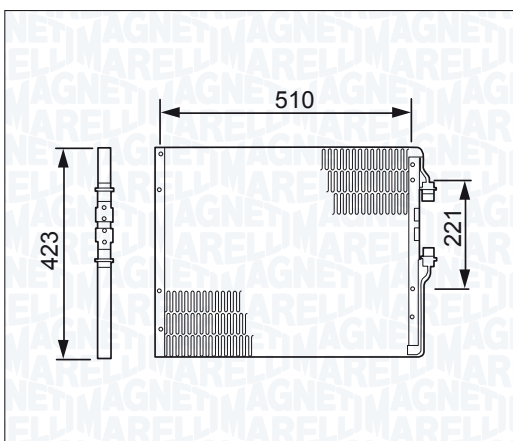

BC499 - 350203499000		
IVECO EURO CARGO E15 / E18	-Drier	
IVECO TURBOSTAR	-Drier