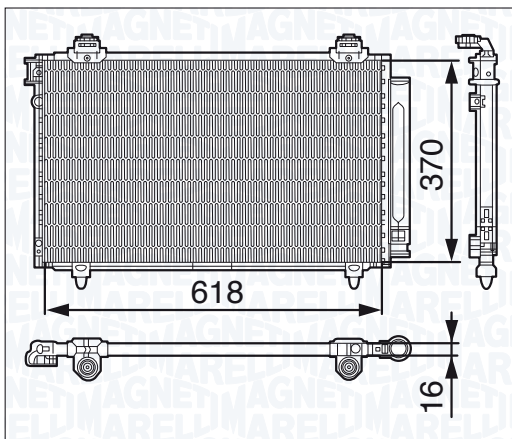

04/04 →

TOYOTA COROLLA VERSO 2.2 D-4D

+Drier

10/05 →

NEW

BC681 - 350203681000

TOYOTA AVENSIS 1.6i 16V

+Drier