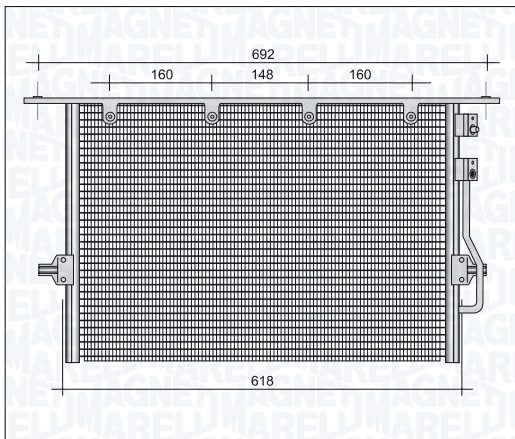

BC493 - 350203493000

AUDI A6 2.5 TDi (Turbo Diesel)

PF

01 → 04

AUDI A6 2.5 TDi (Turbo Diesel)

PF

97 → 01

BC494 - 350203494000