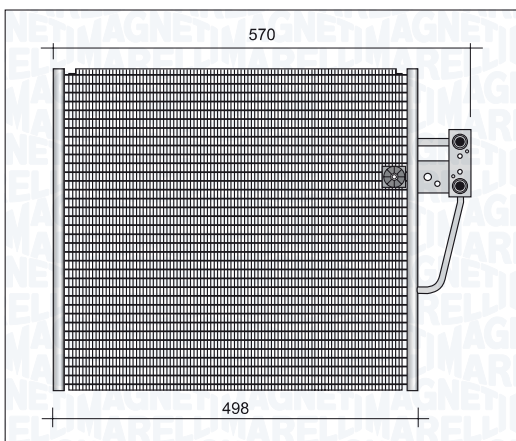

BC442 - 350203442000

BMW 5 SERIES (E39) 520D / 525D / 530D	PF	97 → 04