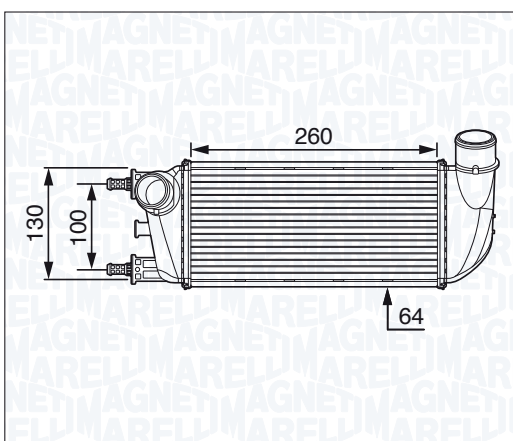

NEW

MST149 - 351319201490

FIAT 500 1.3 JTD	07 →
FORD KA 1.3 TDCI	10/08 →