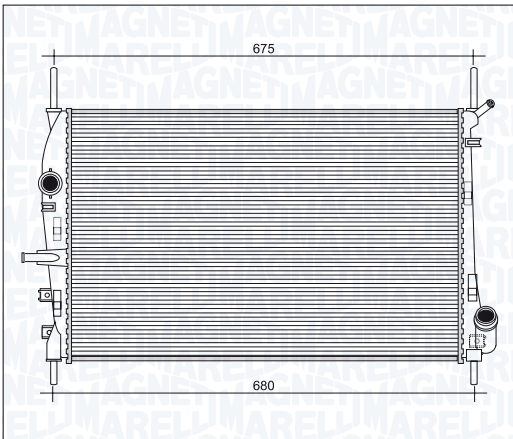

BM923 - 350213923000	<i>i</i>	
FORD MONDEO III 2.0 16V DI / TDDi / TDCi		11/00 → 08/07
FORD MONDEO III 2.0 16V TDDi / TDCi		11/00 → 08/07
FORD MONDEO III 2.0 TDCi		10/01 → 08/07