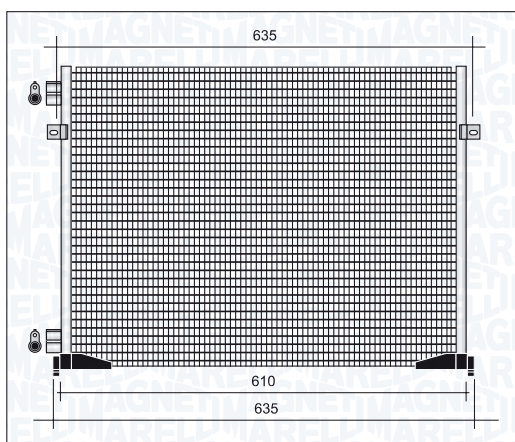

BC340 - 350203340000	<i>i</i>	
RENAULT TRAFIC 1.9 dCi		04/01 →
RENAULT TRAFIC 2.0 i 16V		04/01 →
RENAULT VIVARO 1.9 Di		04/01 →
RENAULT VIVARO 1.9 Dti		04/01 →
RENAULT VIVARO 2.0 i 16V		04/01 →