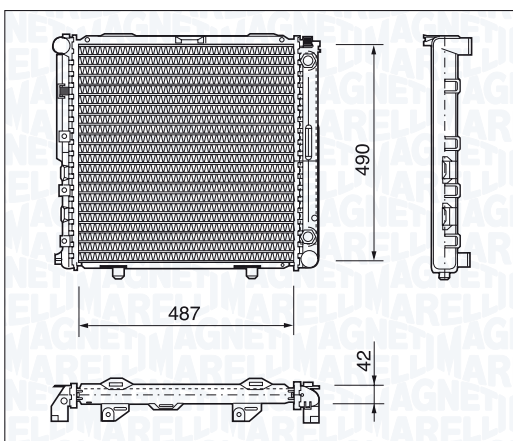

BM690 - 350213690000	<i>i</i>	
MERCEDES W 124 200 E		84 → 92
MERCEDES W 124 200 T		84 → 92
MERCEDES W 124 230 CE		84 → 92
MERCEDES W 124 230 ETE		84 → 92