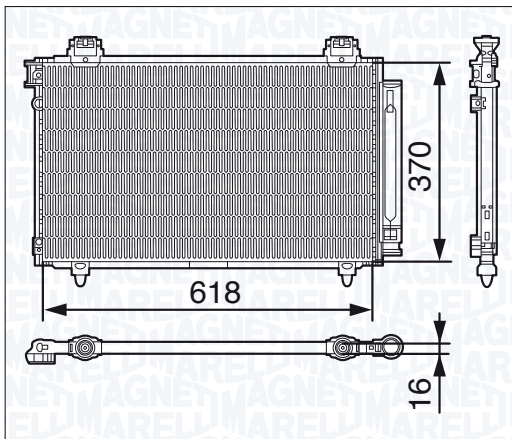

NEW

BC680 - 350203680000

TOYOTA COROLLA VERSO 1.6

+Drier

04/04 →

TOYOTA COROLLA VERSO 1.8

+Drier

04/04 →

TOYOTA COROLLA VERSO 2.0 D-4D

+Drier

04/04 →

TOYOTA COROLLA VERSO 2.2 D-4D

+Drier

10/05 →