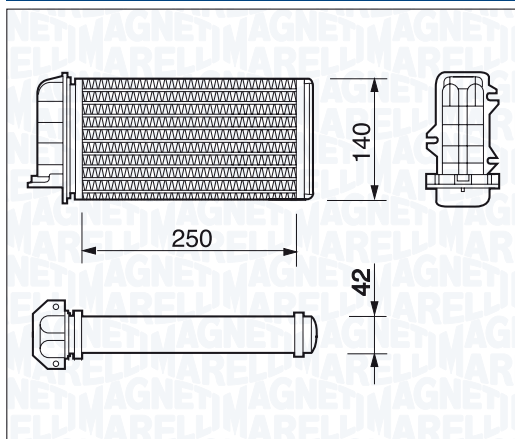

BR062 - 350218062000	<i>i</i>	
FIAT BRAVA D - TD - JTD		09/95 →
FIAT BRAVO D - TD - JTD		09/95 →
FIAT MAREA D - TD - JTD		09/96 →