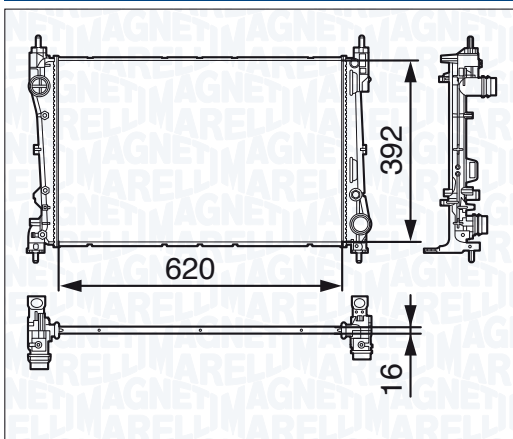

NEW BM1316 - 350213131600		<i>i</i>	
ALFA ROMEO MITO	1.3 JTD 16 V (Start & Stop)		11/09 →
ALFA ROMEO MITO	1.4 TURBO 16V		01/08 → 12/09
ALFA ROMEO MITO	1.4 TURBO MULTIAIR 16V		10/09 →
FIAT GRANDE PUNTO	1.4 T-JET		09/07 →
FIAT GRANDE PUNTO	1.4 TURBO 16V ABARTH		12/07 →
FIAT PUNTO EVO	1.3 MJET 16V (Start & Stop)		10/09 →
FIAT PUNTO EVO	1.3 MJET 16V 90CV		10/09 →
FIAT PUNTO EVO	1.4 T MULTIAIR 16V		10/09 →