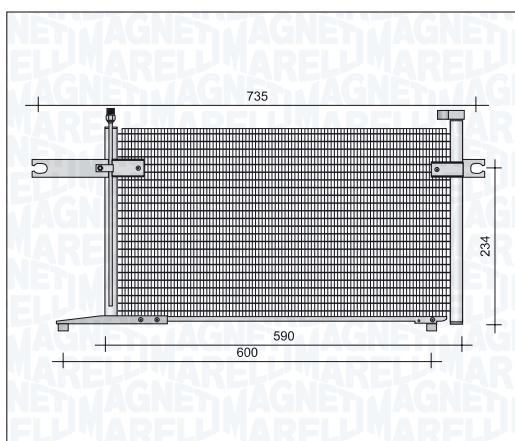

BC396 - 350203396000	<i>i</i>	
NISSAN MICRA II 1.0 i 16V - 1.3 i 16V - 1.5 D		98 → 00