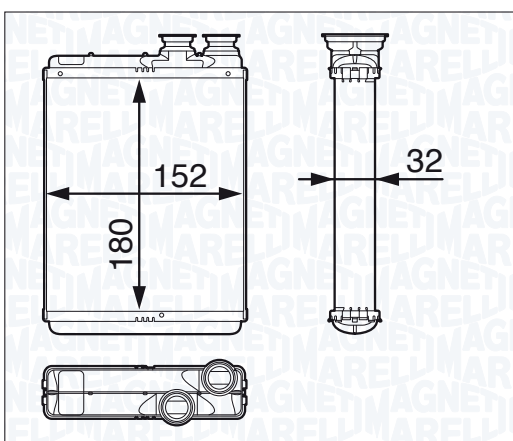

NEW BR355 - 350218355000		<i>i</i>	
CITROËN C3 II 1.1			11/09 →
CITROËN C3 II 1.4			11/09 →
CITROËN C3 II 1.4 VTi 95			11/09 →
CITROËN C3 II 1.6 HDi			11/09 →
CITROËN C3 II 1.6 HDi 110			11/09 →
CITROËN C3 II 1.6 VTi 120			11/09 →
CITROËN DS3 1.4 VTi 95			04/10 →
CITROËN DS3 1.6 HDi 110			04/10 →
CITROËN DS3 1.6 HDi 90			04/10 →
CITROËN DS3 1.6 THP 150			04/10 →
CITROËN DS3 1.6 VTi 120			04/10 →