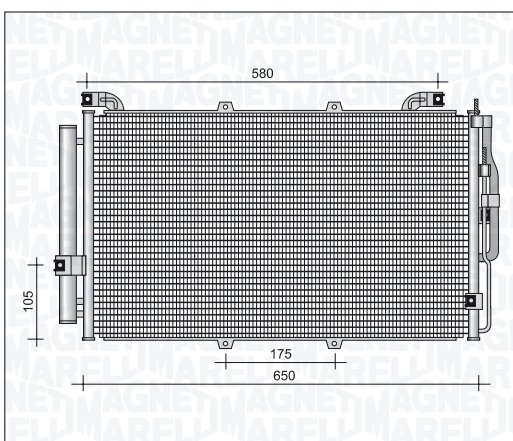

BC428 - 350203428000	<i>i</i>	
HYUNDAI MATRIX 1.6	-Drier	06/01 → 12/05
HYUNDAI MATRIX 1.8	-Drier	06/01 → 12/05