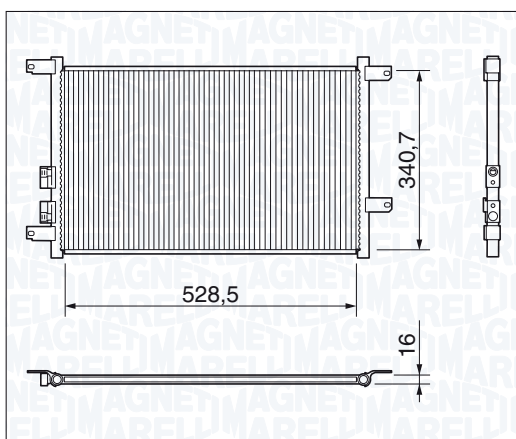

BC156 - 350203156000

ALFA ROMEO 147 1.9 JTD 8V		01/01 → 09/06