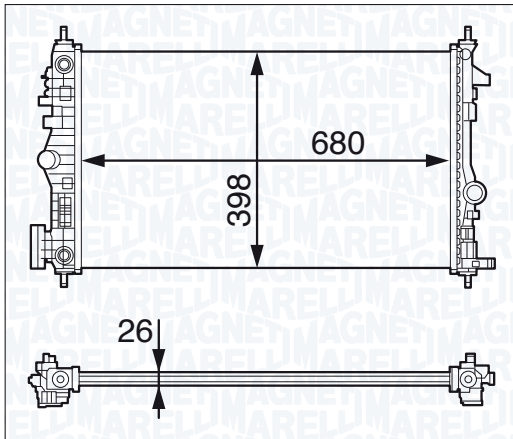

NEW

BM1415 - 350213141500

| | |
|--------------------------|---------|
| CITROËN NEMO 1.4 HDi | 02/08 → |
| FIAT QUBO 1.3 D Multijet | 09/08 → |
| PEUGEOT BIPPER 1.4 HDi | 02/08 → |

NEW

BM1416 - 350213141600