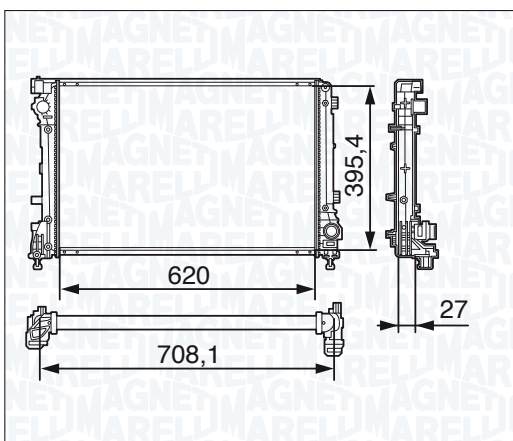

NEW BM1317 - 350213131700		<i>i</i>	
FIAT 500	1.4 Abarth 135CV		08/08 →