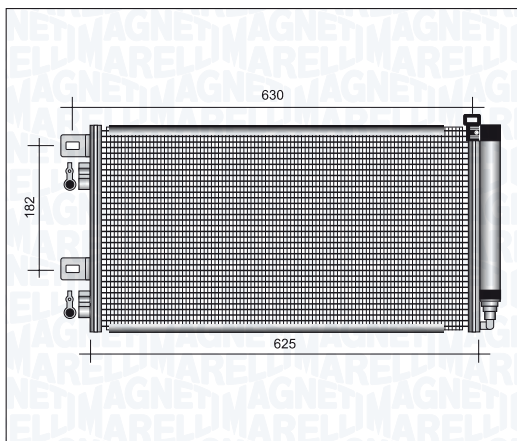

BC275 - 350203275000	<i>i</i>	
MINI COOPER Benzina		09/01 →
MINI ONE Benzina		09/01 →