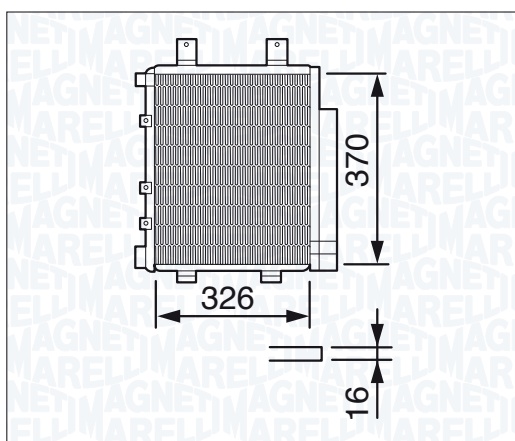

| NEW BC655 - 350203655000 | | <i>i</i> | |
|------------------------------------|--------|----------|---|
| DAIHATSU CUORE VII 1.0 58CV | +Drier | 05/03 | → |
| DAIHATSU TREVIS 1.0 58CV | +Drier | 06/06 | → |