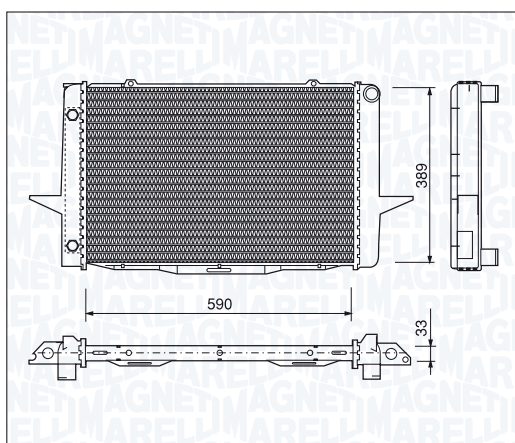

BM732 - 350213732000	<i>i</i>	
VOLVO 850 2.0, 2.3 T5, 2.5		92 →