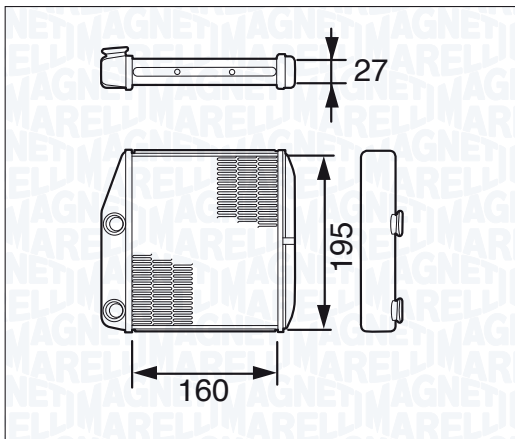

BR227 - 350218227000		
ALFA ROMEO MITO (955)		08 →
FIAT GRANDE PUNTO 1.4 TURBO ABARTH		07 →
FIAT GRANDE PUNTO ALL		12/05 →
FIAT QUBO (225)		09 →
OPEL CORSA D ALL		06 →
OPEL CORSA D ALL		06 →