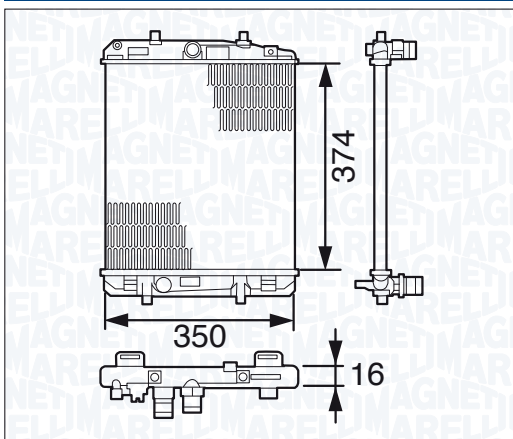

BM393 - 350213393000	<i>i</i>	
CITROËN C1 1.4 HDi		02/05 →
PEUGEOT 107 1.4 HDi		02/05 →