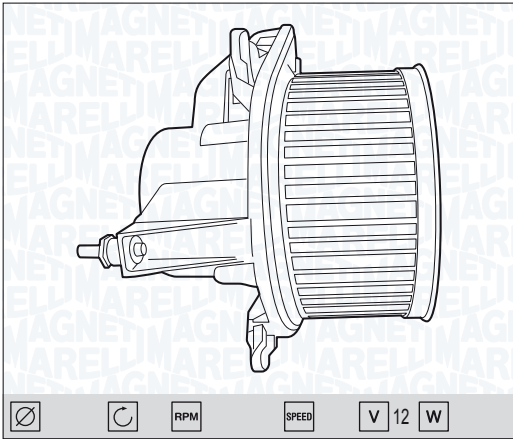

MTC526AX - 069412526010

FIAT IDEA 1.2 16V (A/C Aut.)	12/03 →
FIAT IDEA 1.3 MJET (A/C Aut.)	12/03 →
FIAT IDEA 1.4 16V (A/C Aut.)	12/03 →
FIAT IDEA 1.9 MJET (A/C Aut.)	12/03 →
LANCIA MUSA 1.2 16V (A/C Aut.)	12/03 →
LANCIA MUSA 1.3 MJET (A/C Aut.)	12/03 →
LANCIA MUSA 1.4 16V (A/C Aut.)	12/03 →
LANCIA MUSA 1.9 MJET (A/C Aut.)	12/03 →
LANCIA YPSILON 1.2 16V (A/C Aut.)	08/03 →
LANCIA YPSILON 1.2 8V (A/C Aut.)	08/03 →
LANCIA YPSILON 1.3 MJET 16V (A/C Aut.)	08/03 →
LANCIA YPSILON 1.4 16V (A/C Aut.)	08/03 →

Ø RPM SPEED V 12 W