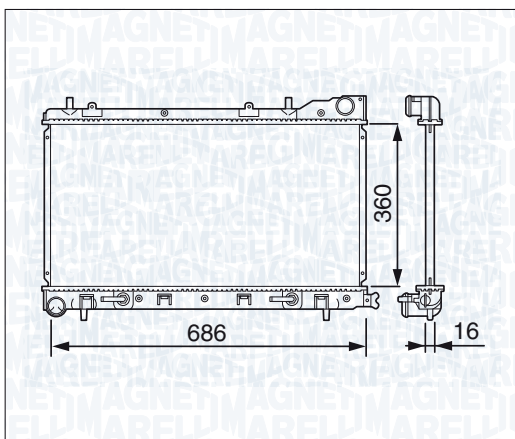

NEW

BM1323 - 350213132300

| | |
|-----------------------------|---------|
| SUBARU FORESTER 2.0 | 09/02 → |
| SUBARU FORESTER 2.0 S TURBO | 09/02 → |
| SUBARU FORESTER 2.0 X | 09/05 → |
| SUBARU FORESTER 2.5 | 12/03 → |
| SUBARU FORESTER 2.5 XT | 09/05 → |