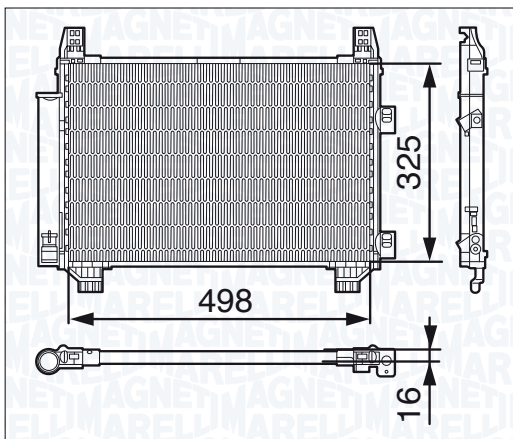

NEW

BC674 - 350203674000

TOYOTA YARIS 1.0i 12V VVTi	+Drier	11/05
TOYOTA YARIS 1.3i 16V VVTi	+Drier	09/05