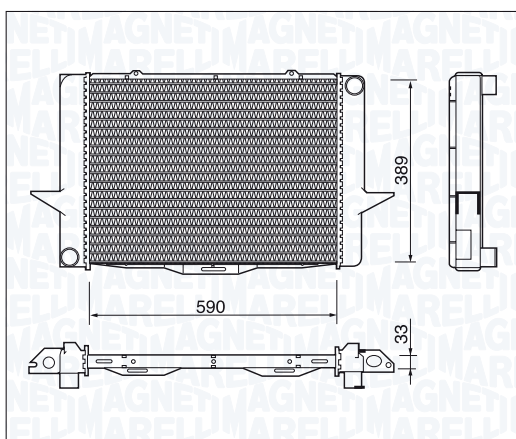

BM713 - 350213713000

VOLVO 850 2.0, 2.3 T5, 2.5

92 →