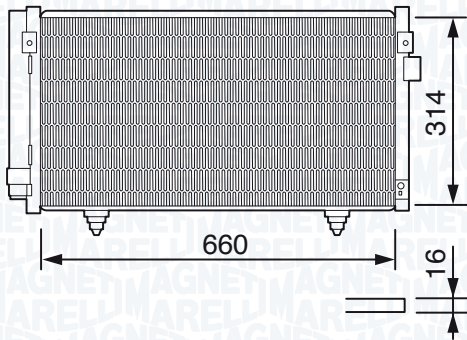

NEW

BC657 - 350203657000

SUBARU FORESTER 2.0 150CV	+Drier	01/08 →
SUBARU FORESTER 2.0 D 147CV	+Drier	09/08 →
SUBARU FORESTER 2.5 230CV	+Drier	06/08 →
SUBARU IMPREZA II 2.0 4x4 150CV	+Drier	01/08 →
SUBARU IMPREZA II 2.0 D 4x4 150CV	+Drier	01/09 →
SUBARU IMPREZA II 2.5 301CV	+Drier	02/08 →
SUBARU IMPREZA II 2.5 4x4 230CV	+Drier	01/08 →
SUBARU IMPREZA II 2.5 4x4 301CV	+Drier	01/08 →