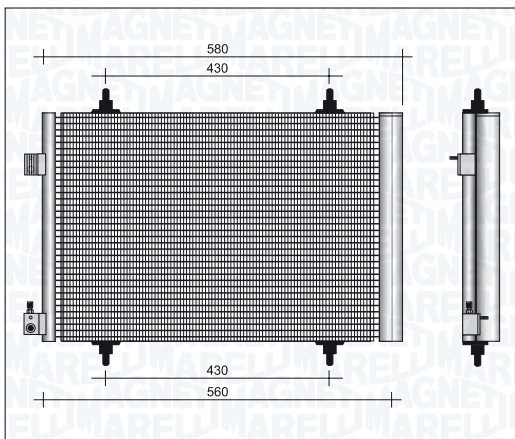

BC381 - 350203381000		
VOLKSWAGEN FOX 1.6 Total Flex	+Drier	10/03 →
VOLKSWAGEN FOX 1.9 D	+Drier	10/03 →
VOLKSWAGEN POLO 1.2	+Drier	10/01 →
VOLKSWAGEN POLO 1.2 12V	+Drier	10/01 →
VOLKSWAGEN POLO 1.4 16V	+Drier	10/01 →
VOLKSWAGEN POLO 1.4 FSI	+Drier	10/01 →
VOLKSWAGEN POLO 1.4 TDI	+Drier	10/01 →
VOLKSWAGEN POLO 1.6	+Drier	10/01 →
VOLKSWAGEN POLO 1.6 16V	+Drier	10/01 →
VOLKSWAGEN POLO 1.6 TDI	+Drier	06/09 →
VOLKSWAGEN POLO 1.8 GTI	+Drier	10/01 →
VOLKSWAGEN POLO 1.8 GTi Cup Edition	+Drier	10/01 →
VOLKSWAGEN POLO 1.9 SDI	+Drier	10/01 →
VOLKSWAGEN POLO 1.9 TDI	+Drier	10/01 →

BC382 - 350203382000		
CITROËN XSARA 2.0 HDi 109	+Drier	04/97 → 04/05
PEUGEOT 406 1.8 16V	+Drier	10/95 → 05/04
PEUGEOT 406 2.0 16V	+Drier	10/95 → 05/04
PEUGEOT 406 2.0 16V HPi	+Drier	10/95 → 05/04
PEUGEOT 406 2.0 HDi 110	+Drier	10/95 → 05/04
PEUGEOT 406 2.0 HDi 90	+Drier	10/95 → 05/04
PEUGEOT 406 2.2	+Drier	10/95 → 05/04
PEUGEOT 406 2.2 HDi	+Drier	10/95 → 05/04
PEUGEOT 607 2.0	+Drier	01/00 →
PEUGEOT 607 2.0 HDi	+Drier	01/00 →
PEUGEOT 607 2.2 16V	+Drier	01/00 →
PEUGEOT 607 2.2 HDi	+Drier	01/00 →
PEUGEOT 607 3.0 V6 24V	+Drier	01/00 →