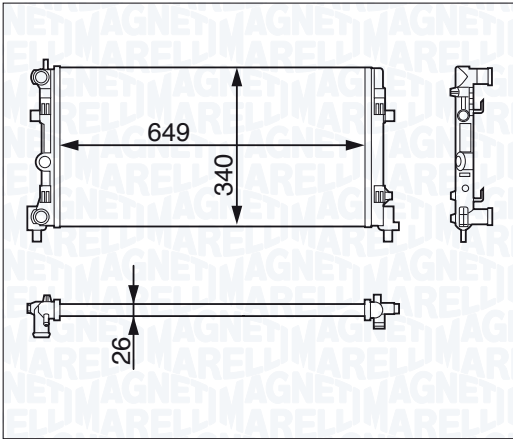

BM1279 - 350213127900	<i>i</i>	
AUDI A1 1.6 TDI	+RV	05/10 →
AUDI A1 1.6 TDI		05/10 →
SEAT IBIZA V 1.2	+RV	03/08 →
SEAT IBIZA V 1.2		03/08 →
SEAT IBIZA V 1.2 TDI	+RV	05/10 →
SEAT IBIZA V 1.4	+RV	03/08 →
SEAT IBIZA V 1.4		03/08 →
SEAT IBIZA V 1.6	+RV	05/08 →
SEAT IBIZA V 1.6		03/08 →
VOLKSWAGEN POLO 1.2	+RV	06/09 →
VOLKSWAGEN POLO 1.4	+RV	06/09 →
VOLKSWAGEN POLO 1.5	+RV	01/10 →