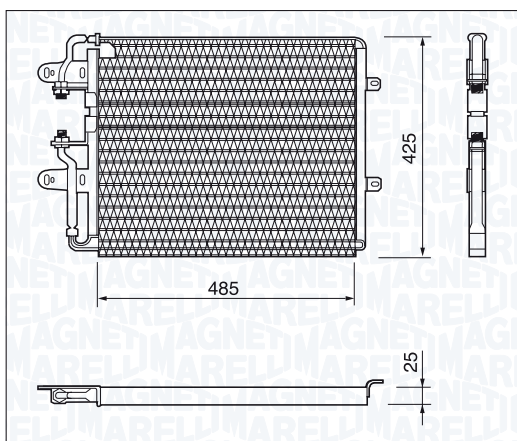

BC108 - 350203108000

FIAT CROMA 1.9 TD i.d.		09/88 →
FIAT CROMA 2.0 i.e 16V		10/88 →
LANCIA THEMA 2.0 i.e.		10/88 →