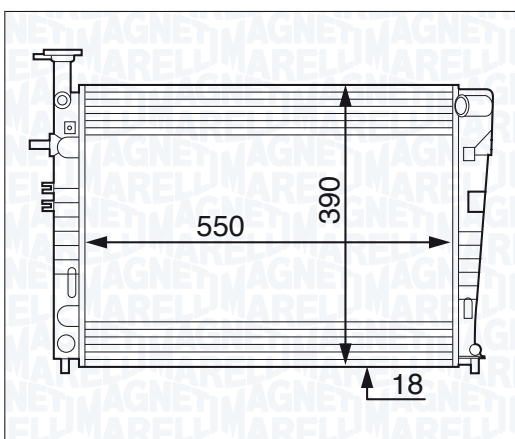

BM1285 - 350213128500	<i>i</i>	
HYUNDAI TUCSON 2.0		08/04 →
KIA SPORTAGE 2.0 16V		09/04 →
KIA SPORTAGE 2.0 CRDi / 2.0 CRDi AWD		07/10 →