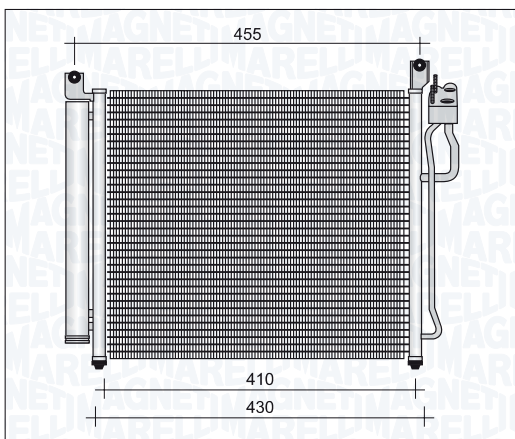

BC252 - 350203252000		
KIA PICANTO 1.0 12V		04/04 →
KIA PICANTO 1.1 12V		04/04 →