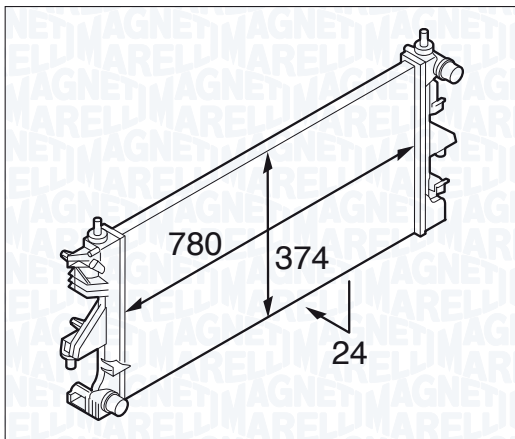

BM1272 - 350213127200

CITROËN JUMPER 3.0 HDi 160	+RV	09/06 →
FIAT DUCATO 2.3 JTD	+RV	12/09 →
FIAT DUCATO 130 Multijet 2,3 D	+RV	01/07 →
FIAT DUCATO 140 Natural Power	+RV	04/09 →
FIAT DUCATO 160 Multijet 3,0 D	+RV	07/06 →
PEUGEOT BOXER 3.0 d	+RV	07/06 →
PEUGEOT BOXER 3.0 HDi 160	+RV	04/06 →