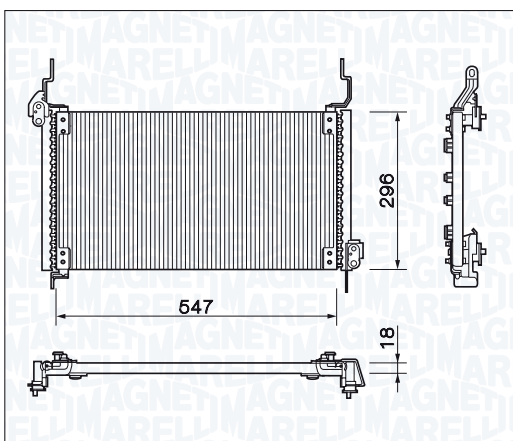

BC132 - 350203132000	<i>i</i>	
FIAT BRAVA 1.9 JTD 105 - 100		11/98 →
FIAT BRAVO 1.9 JTD 105 - 100		11/98 →
FIAT MAREA 1.9 JTD 105 - 110 / Weekend		11/98 →