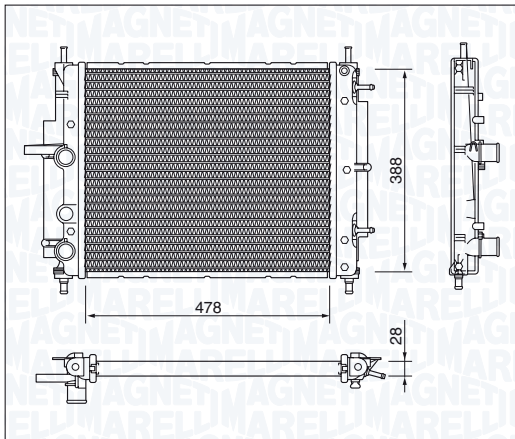

BM175 - 350213175000

FIAT BRAVA 1.6		96 → 98
FIAT BRAVO 1.6		96 →
FIAT MAREA 1.6		96 → 98