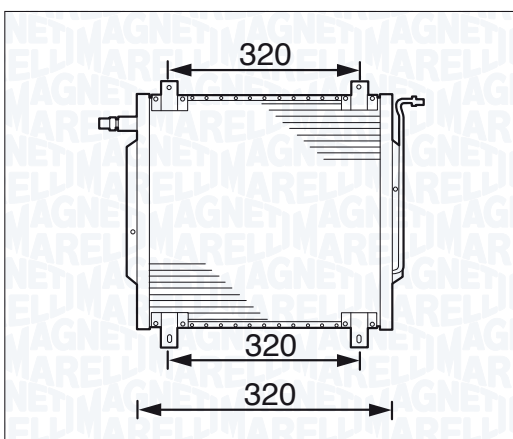

BC235 - 350203235000	<i>i</i>	
RENAULT TWINGO 1.2 i		03/93 → 97