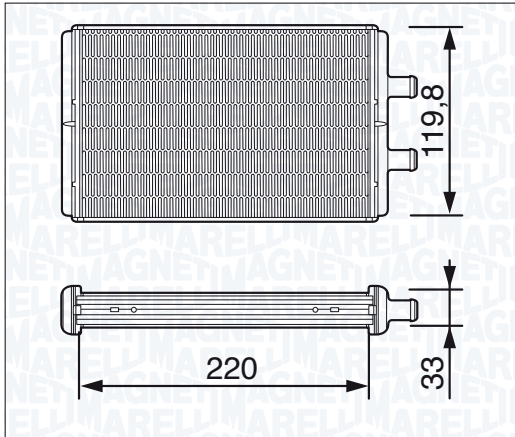

BR226 - 350218226000		
IVECO DAILY S2000		01 →