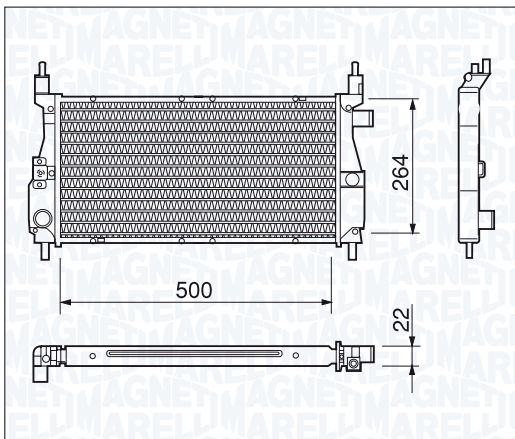

BM759 - 350213759000	<i>i</i>	
AUSTIN/ROVER 100 1.1		90 → 94
AUSTIN/ROVER 100 1.4		90 → 94