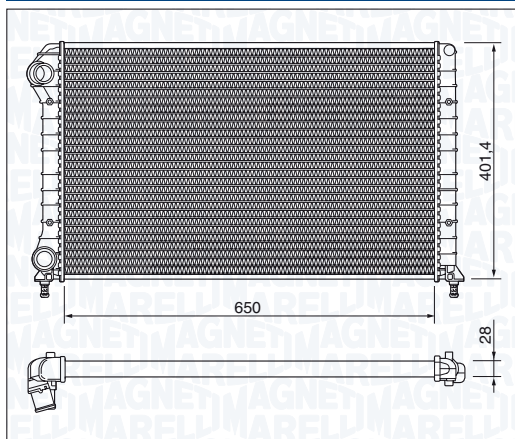

BM179 - 350213179000	<i>i</i>	
FIAT DOBLÓ 1.4 77CV		06 →
FIAT DOBLÓ 1.6		06 →
FIAT DOBLÓ 1.6 16V		12/00 →
FIAT DOBLÓ 1.9 SX / ELX D		12/00 →
FIAT DOBLÓ CARGO 1.9 D		12/00 →