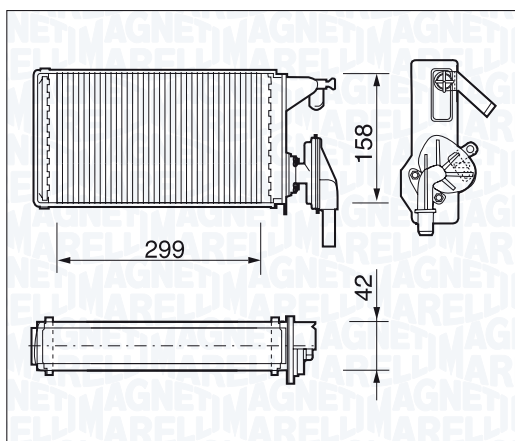

BR063 - 350218063000	<i>i</i>	
IVECO DAILY I		09/89 → 05/96