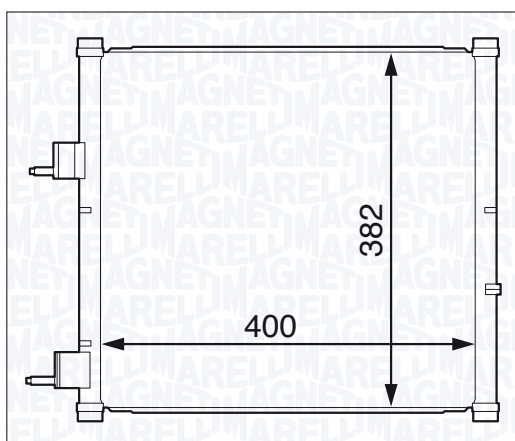

BC226 - 350203226000		
FIAT PUNTO EVO 1.3 MJET 16V 90CV Euro 4	+Drier	10/09
FIAT PUNTO EVO 1.3 MJET 16V 95CV S&S	+Drier	10/09
FIAT PUNTO EVO 1.4 T MultiAir 16V 135CV Euro 5	+Drier	10/09
LANCIA DELTA 2008 1.4 T-Jet 120CV	+Drier	09/08
LANCIA DELTA 2008 1.4 T-Jet 150CV	+Drier	09/08
LANCIA DELTA 2008 1.6 MJET 120CV	+Drier	09/08
LANCIA DELTA 2008 1.8 TURBO 200CV	+Drier	01/08
LANCIA DELTA 2008 1.9 MJET Twinturbo 190CV	+Drier	01/08
LANCIA DELTA 2008 2.0 MJET 165CV	+Drier	09/08
OPEL/VAUXHALL CORSA D 1.3 DTi	+Drier	10/06
OPEL/VAUXHALL CORSA D 1.3 DTi	+Drier	10/06
OPEL/VAUXHALL CORSA D 1.6i 16V TURBO	+Drier	10/06
OPEL/VAUXHALL CORSA D 1.7 DTi	+Drier	10/06

BC227 - 350203227000		
FORD KA 1.0 i	-Drier	09/96 → 11/08
FORD KA 1.3 i	-Drier	09/96 → 11/08
FORD KA 1.6 i	-Drier	09/96 → 11/08
FORD STREET KA 1.6	-Drier	05/03 → 07/05