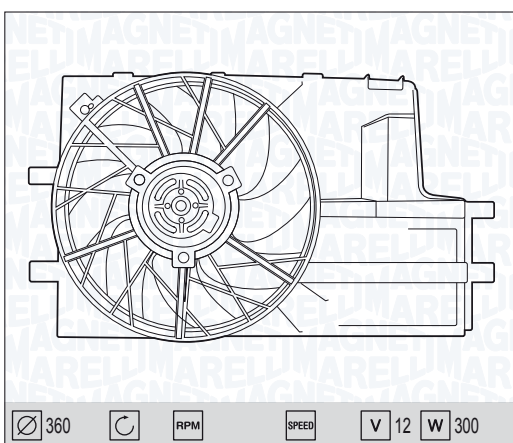

FORD TRANSIT CONNECT 1.8 Tddi

09/02 →

| MTC322AX - 069422322010 | | |
|-------------------------|----|---------|
| HONDA JAZZ 1.2 i 8V | -C | 10/01 → |
| HONDA JAZZ 1.4 i 8V | -C | 10/01 → |

| MTC323AX - 069422323010 | | |
|-------------------------|--|---------|
| KIA PICANTO 1.0 12V | | 04/04 → |
| KIA PICANTO 1.1 12V | | 04/04 → |