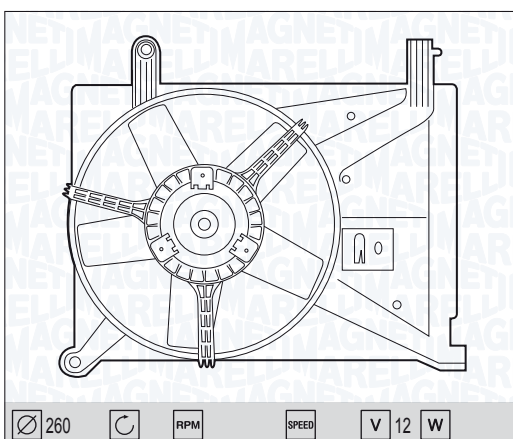

MTC296AX - 069422296010

CHEVROLET LANOS 1.3 i 8V

97 →

CHEVROLET LANOS 1.3 Mpi / SE

97 →

CHEVROLET LANOS 1.3 Mpi / SX

97 →

CHEVROLET LANOS 1.3 Mpi / SX

97 →