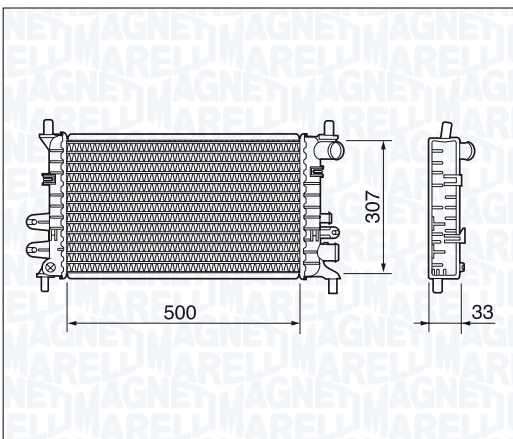

BM498 - 350213498000

FORD ESCORT VII 1.3

01/95 → 10/98