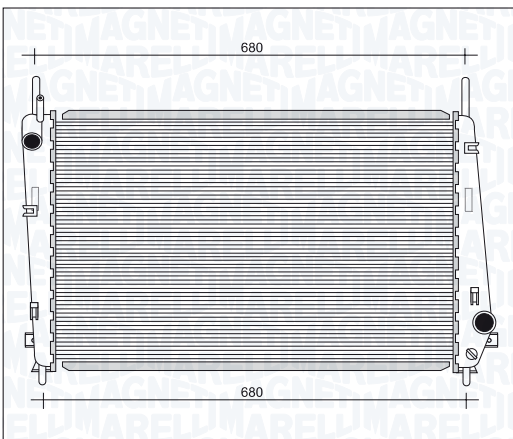

BM911 - 350213911000		
FORD MONDEO III 1.8 16V		11/00 → 08/07
FORD MONDEO III 1.8 SCi		06/03 → 08/07
FORD MONDEO III 2.0 16V		11/00 → 08/07