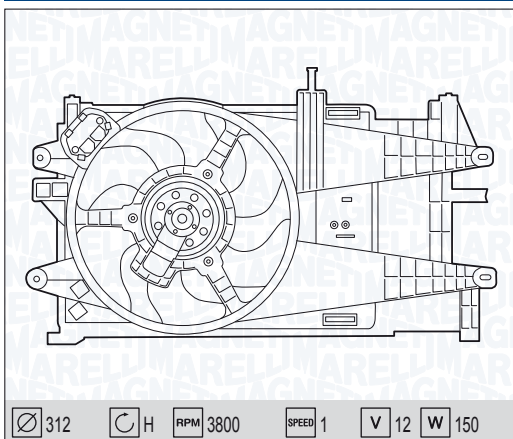

∅ 312 C H RPM 3800 SPEED 1 V 12 W 150

MTC044AX - 069422044010		
FIAT IDEA 1.2 16V		12/03 →
FIAT PUNTO 1.2 16V		07/03 →
FIAT PUNTO 1.2 8V		07/03 →
LANCIA MUSA 1.2 16V		12/03 →
LANCIA YPSILON 1.2 16V		08/03 →
LANCIA YPSILON 1.2 8V		08/03 →