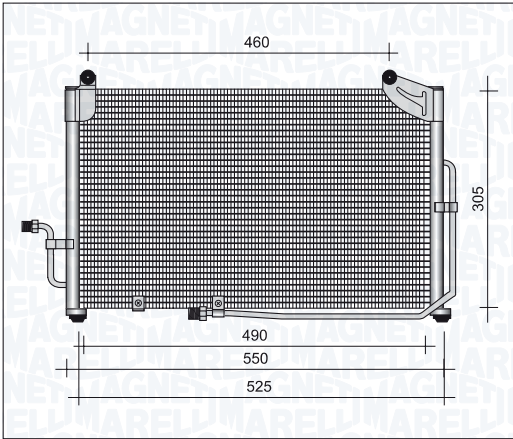

BC363 - 350203363000

DAEWOO MATIZ I 800

98 →