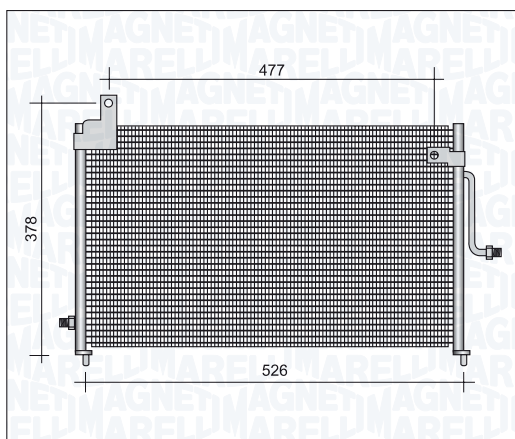

| BC331 - 350203331000 | <i>i</i> | |
|----------------------|----------|------|
| DAEWOO MATIZ II 800 | | 00 → |

| BC332 - 350203332000 | <i>i</i> | |
|-------------------------|----------|---------|
| CITROËN C 8 2.0 16V | +Drier | 06/02 → |
| CITROËN C 8 2.0 Hdi 16V | +Drier | 06/02 → |
| CITROËN C 8 2.2 16V | +Drier | 06/02 → |
| CITROËN C 8 2.2 Hdi 16V | +Drier | 06/02 → |
| PEUGEOT 807 2.0 16V | +Drier | 06/02 → |
| PEUGEOT 807 2.0 Hdi 16V | +Drier | 06/02 → |
| PEUGEOT 807 2.2 16V | +Drier | 06/02 → |
| PEUGEOT 807 2.2 Hdi 16V | +Drier | 06/02 → |