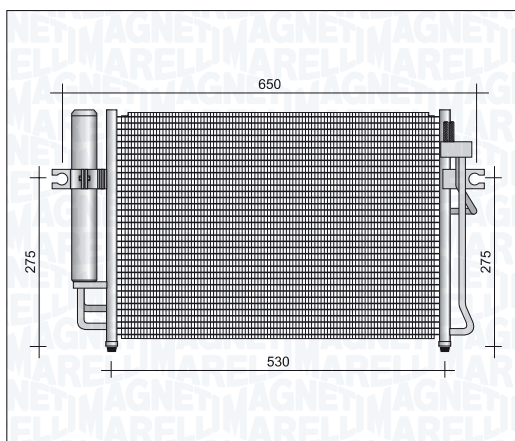

BC473 - 350203473000		
HYUNDAI GETZ 1.1	PF	02 → 06
HYUNDAI GETZ 1.3	PF	02 → 06