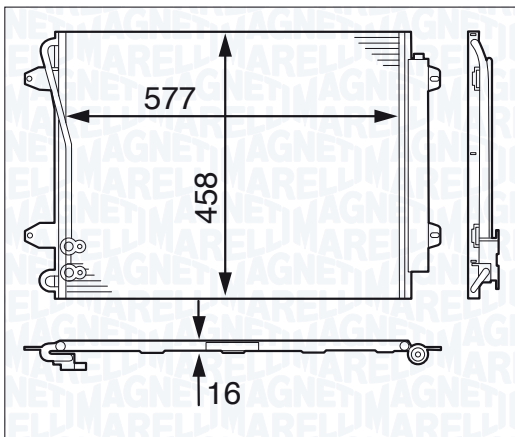

BC634 - 350203634000		
VOLKSWAGEN PASSAT 1.4 TSI	+Drier	03/05 →
VOLKSWAGEN PASSAT 1.4 TSI EcoFuel	+Drier	03/05 →
VOLKSWAGEN PASSAT 1.8 TSI	+Drier	03/05 →
VOLKSWAGEN PASSAT 2.0 FSI	+Drier	03/05 →
VOLKSWAGEN PASSAT 3.2 FSI 4motion	+Drier	03/05 →
VOLKSWAGEN PASSAT 3.6 FSI	+Drier	03/05 →
VOLKSWAGEN PASSAT 3.6 FSI 4motion	+Drier	03/05 →
VOLKSWAGEN PASSAT 3.6 R36 4motion	+Drier	03/05 →
VOLKSWAGEN PASSAT CC 1.8 TSI	+Drier	06/08 →
VOLKSWAGEN PASSAT CC 2.0 TSI	+Drier	06/08 →
VOLKSWAGEN PASSAT CC 3.6 4motion	+Drier	06/08 →