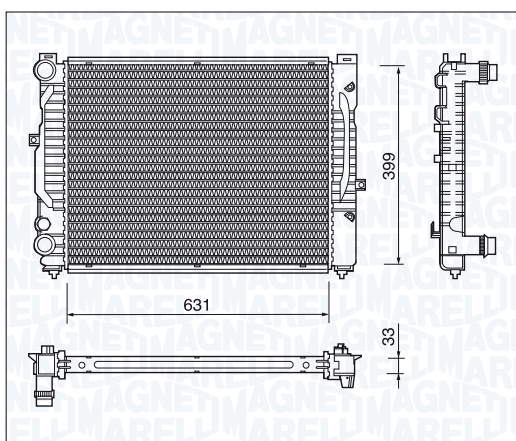

BM712 - 350213712000

AUDI A4 1.6

96 →

AUDI A4 1.8

96 →

AUDI A4 1.9 TDi

96 →

VOLKSWAGEN PASSAT V 1.6

96 →

VOLKSWAGEN PASSAT V 1.8

96 →

VOLKSWAGEN PASSAT V 1.9 TDi

96 →