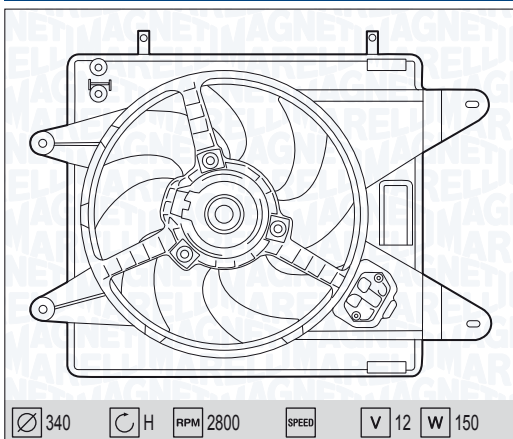

∅ 340 C H RPM 2800 SPEED V 12 W 150

MTC015AX - 069422015010		
FIAT BRAVA 1.2 16V		11/98 →
FIAT BRAVA 1.6 16V		04/98 →
FIAT BRAVO 1.2 16V		11/98 →
FIAT BRAVO 1.6 16V		04/98 →
FIAT MAREA 1.2 16V		12/98 →
FIAT MAREA 1.6 16V		07/98 →
FIAT MULTIPLA 1.6 16V 100CV		11/98 →