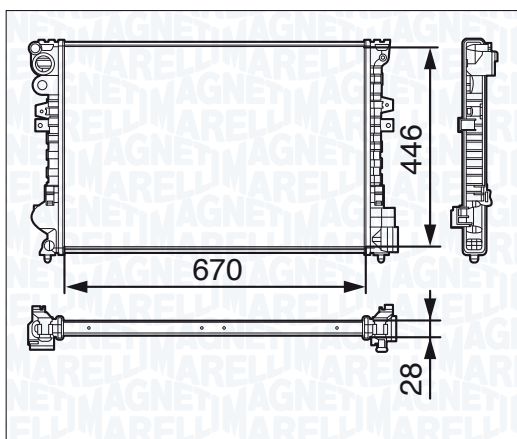

NEW

BM1313 - 350213131300

ALFA ROMEO GIULIETTA 2.0 JTDM 170CV

03/10 →

NEW

BM1314 - 350213131400

CITROËN EVASION 1.9 TD

11/94 → 09/98

CITROËN EVASION 2.1 TD

05/96 → 05/02

CITROËN JUMPY 1.9 TD

10/95 → 05/02

FIAT SCUDO I 1.9 D (220)

04/98 →

FIAT SCUDO I 1.9 TD (220)

02/96 →

FIAT SCUDO I 2.0 JTD 16V (220)

01/01 →

FIAT ULYSSE 1.9 TD

02/95 →

FIAT ULYSSE 2.1 TD

03/96 →

LANCIA ZETA 2.0 JTD 16V

01/00 → 08/02

LANCIA ZETA 2.1 TD

03/96 → 12/00

PEUGEOT 806 1.9 TD

08/94 → 05/02

PEUGEOT 806 2.1 TD

06/96 → 05/02

PEUGEOT EXPERT 1.9 TD

02/96 →

PEUGEOT SYNERGIE 1.9 D

02/96 →

PEUGEOT SYNERGIE 1.9 TD

09/95 →

NEW

BM1315 - 350213131500

FIAT PUNTO EVO 1.3 MJET 16V (Start & Stop)

10/09 →

FIAT PUNTO EVO 1.3 MJET 16V 70CV

01/09 →