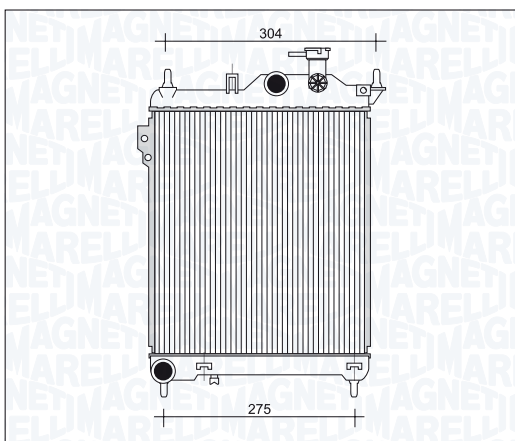

11/97 →

BM933 - 350213933000

HYUNDAI ATOS 1.0 12V

11/97 →

BM934 - 350213934000

HYUNDAI GETZ 1.1 12V

08/02 →

HYUNDAI GETZ 1.3 12V