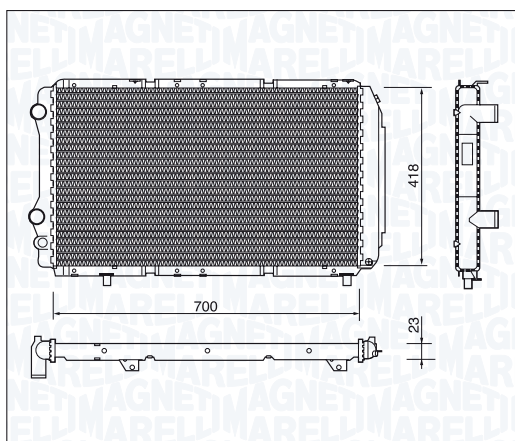

BM706 - 350213706000	<i>i</i>	
CITROËN JUMPER 2.0		94 →
FIAT DUCATO 1.9 TD		94 →
FIAT DUCATO 2.5 D		94 →