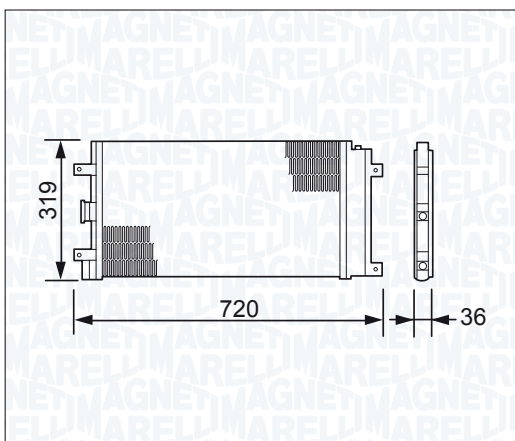

FORD MONDEO II 2.5 24V

-Drier

09/96 → 11/00

FORD MONDEO II 2.5 ST 200

-Drier

09/96 → 11/00

BC496 - 350203496000

FIAT DOBLÓ 1.4 Bipower