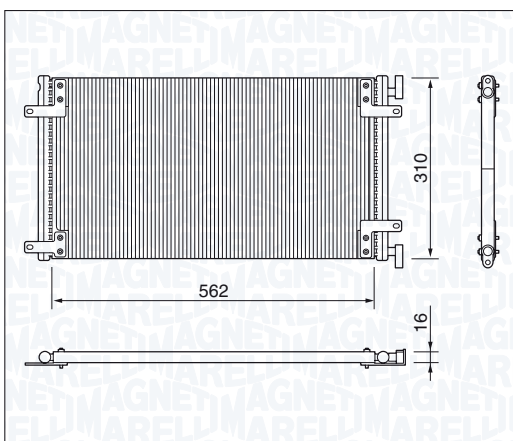

BC149 - 350203149000	<i>i</i>	
FIAT DOBLÓ 1.2 8V		12/00 →
FIAT DOBLÓ 1.6 16V		03/02 →