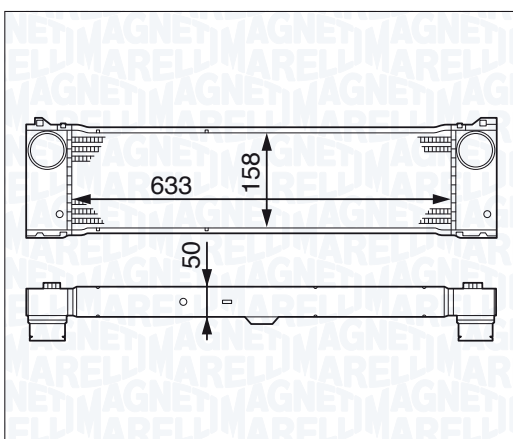

NEW

MST239 - 351319202390

MERCEDES VIANO 2,0 CDI 4-matic	07/05 → 07/06
MERCEDES VIANO CDI 2.0	09/03 → 07/06
MERCEDES VIANO CDI 2.2	09/03 → 07/06
MERCEDES VIANO CDI 2.2 4-matic	07/05 → 07/06
MERCEDES VITO 109 CDI	09/03 → 07/06
MERCEDES VITO 109 CDI 2.2	09/03 → 07/06
MERCEDES VITO 111 CDI	09/03 → 07/06
MERCEDES VITO 111 CDI 2.2	09/03 → 07/06
MERCEDES VITO 115 CDI	09/03 → 07/06
MERCEDES VITO 115 CDI 2.2	09/03 → 07/06