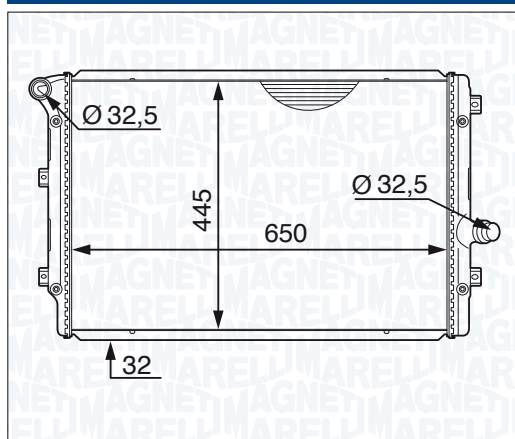

NEW

BM1444 - 350213144400

	<i>i</i>	
AUDI A3 2.0 TDI		03/06 →
AUDI A3 2.0 TDI		05/03 →
AUDI A3 2.0 TDI		06/06 → 06/08
AUDI A3 2.0 TDI 16V / 16V quattro		05/03 →
AUDI A3 2.0 TDI quattro		03/06 →
AUDI A3 2.0 TDI quattro		05/03 →
AUDI A3 2.0 TFSI		09/04 →
AUDI A3 2.0 TFSI quattro		09/04 →
AUDI A3 S3 quattro		02/07 →
SEAT ALTEA 1.6 TDI		11/10 →
SEAT ALTEA 2.0 TDI		03/04 → 05/09
SEAT ALTEA 2.0 TDI 16V		03/04 →
SEAT ALTEA XL 1.6 TDI		11/10 →
SEAT ALTEA XL 2.0 TDI 16V		10/06 →
SEAT LEON 2.0 TDI 16V		07/05 →
SEAT TOLEDO III 2.0 TDI 16V		04/04 → 05/09
SKODA OCTAVIA 1.6 TDI		06/09 →
SKODA OCTAVIA 2.0 TDI 16V		02/04 →
SKODA SUPERB 2.0 TDI		07/08 →
SKODA SUPERB 2.0 TDI 16V		01/09 →
SKODA YETI 2.0 TDI 4x4		05/09 →
SKODA YETI 2.0 TDI 4x4		11/09 →
VOLKSWAGEN GOLF PLUS 2.0 TDI		01/09 →
VOLKSWAGEN GOLF PLUS 2.0 TDI		05/05 →
VOLKSWAGEN GOLF PLUS 2.0 TDI 16V		01/05 →
VOLKSWAGEN GOLF V 2.0 GTI		10/04 →
VOLKSWAGEN GOLF V 2.0 TDI		10/03 →
VOLKSWAGEN GOLF V 2.0 TDI 16V		10/03 →
VOLKSWAGEN GOLF V 2.0 TDI 16V 4motion		08/04 →
VOLKSWAGEN GOLF VI 2.0 TDI		10/08 →
VOLKSWAGEN GOLF VI 2.0 TDI 4motion		05/09 →
VOLKSWAGEN JETTA III 2.0 TDI		09/05 → 10/10
VOLKSWAGEN JETTA III 2.0 TDI 16V		08/05 → 10/10
VOLKSWAGEN JETTA III 2.0 TFSI		10/05 → 10/10
VOLKSWAGEN PASSAT CC 2.0 BlueTDI		05/09 →
VOLKSWAGEN PASSAT CC 2.0 TDI 4motion		08/09 →
VOLKSWAGEN TOURAN 1.6 TDI		05/10 →
VOLKSWAGEN TOURAN 2.0 TDI		02/03 → 05/10
VOLKSWAGEN TOURAN 2.0 TDI 16V		08/03 →