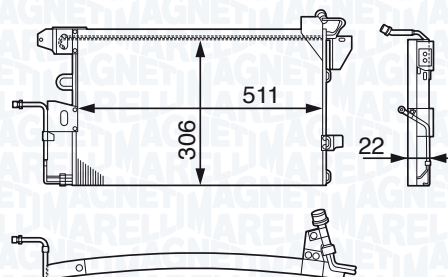

NEW

BC725 - 350203725000

FORD FIESTA III 1.0	-Drier	01/89 → 01/97
FORD FIESTA III 1.1	-Drier	01/89 → 01/97
FORD FIESTA III 1.3	-Drier	01/89 → 01/97
FORD FIESTA III 1.3 KAT	-Drier	01/89 → 01/97
FORD FIESTA III 1.4	-Drier	01/89 → 01/97
FORD FIESTA III 1.4 KAT	-Drier	01/89 → 01/97
FORD FIESTA III 1.6	-Drier	01/89 → 01/97
FORD FIESTA III 1.6 i 16V	-Drier	01/89 → 01/97
FORD FIESTA III 1.6 Turbo (FBJT)	-Drier	01/89 → 01/97
FORD FIESTA III 1.6 XR2i	-Drier	01/89 → 01/97
FORD FIESTA III 1.8 16V	-Drier	01/89 → 01/97
FORD FIESTA III 1.8 D	-Drier	01/89 → 01/97
FORD FIESTA III 1.8 TD	-Drier	01/89 → 01/97
FORD FIESTA III 1.8 XR2i 16V	-Drier	01/89 → 01/97