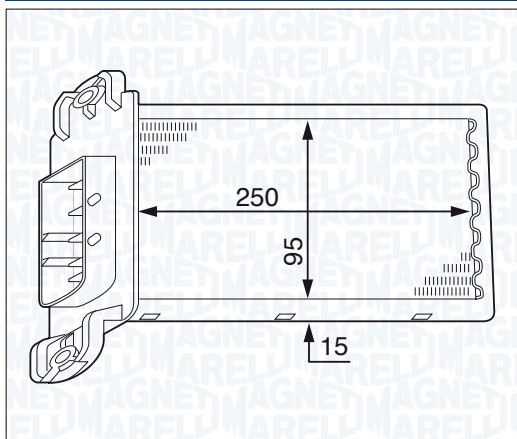

BR317 - 350218317000	<i>i</i>	
CITROËN C4 (LC_) 1.6 HDi	AEH	04 →
CITROËN C4 (LC_) 2.0 HDi	AEH	04 →
PEUGEOT 307 1.4	AEH	00 →
PEUGEOT 307 1.4 16V	AEH	03 →
PEUGEOT 307 1.4 HDi	AEH	01 →
PEUGEOT 307 1.6 16V	AEH	00 →
PEUGEOT 307 1.6 BioFlex	AEH	07 →
PEUGEOT 307 1.6 HDi	AEH	05 →
PEUGEOT 307 1.6 HDi 110	AEH	04 →
PEUGEOT 307 2.0 16V	AEH	05 →
PEUGEOT 307 2.0 16V	AEH	00 →
PEUGEOT 307 2.0 HDi 110	AEH	00 →
PEUGEOT 307 2.0 HDi 135	AEH	03 →
PEUGEOT 307 2.0 HDi 90	AEH	00 →