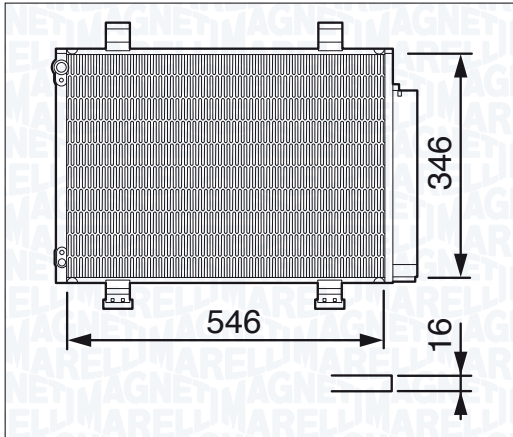

NEW

BC672 - 350203672000

SUZUKI SWIFT 1.3 / 1.3 4x4 92CV	+Drier	02/05
SUZUKI SWIFT 1.3 4x4 90CV	+Drier	01/06
SUZUKI SWIFT 1.5 192CV	+Drier	02/05
SUZUKI SWIFT 1.5 4x4 101CV	+Drier	02/05
SUZUKI SWIFT 1.6 125CV	+Drier	05/06