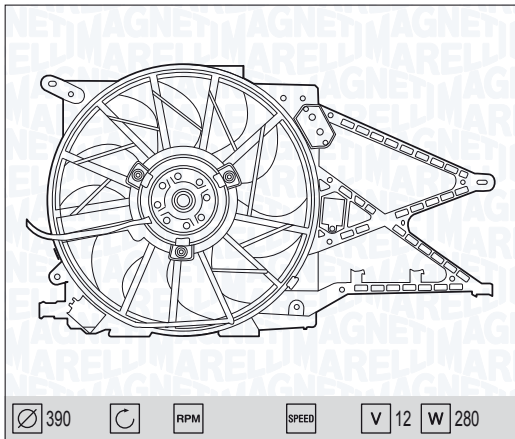

MTC343AX - 069422343010	<i>i</i>	
OPEL/VAUXHALL ZAFIRA 2.0i 16V		01/99 →