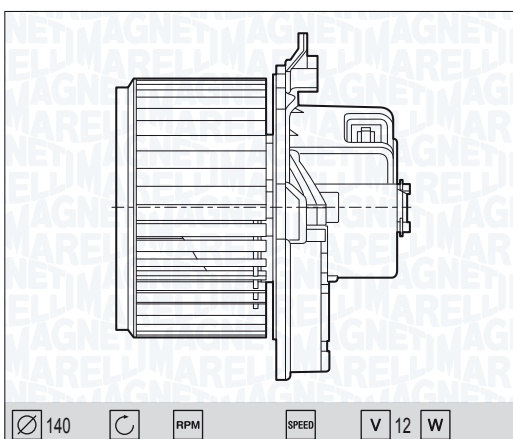

∅ 140 C RPM SPEED V 12 W

MTE532AX - 069412532010

FIAT BRAVO ALL

07 →

LANCIA DELTA 2008 ALL

08 →