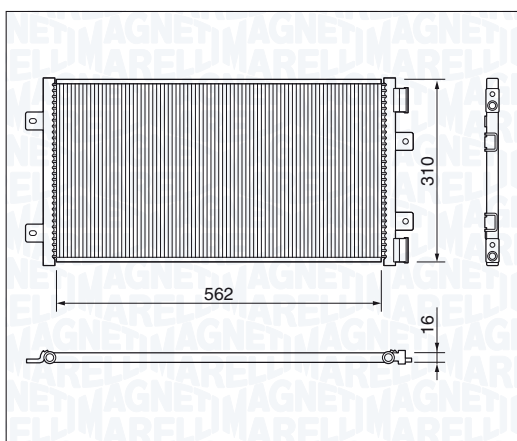

BC147 - 350203147000

FIAT PUNTO 1.2 16V

10/00 →

FIAT PUNTO 1.2i 8V Denso

10/00 → 06/02