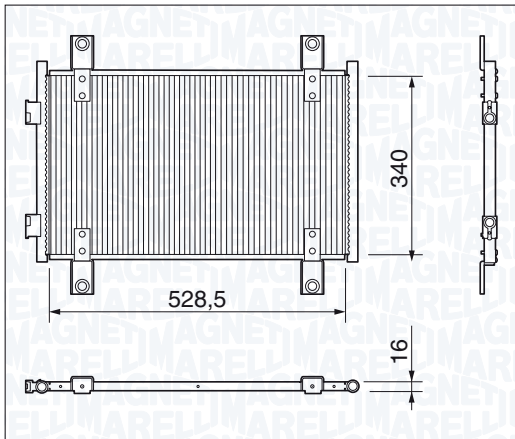

BC159 - 350203159000		
CITROËN JUMPER 2.0 HDi (ch. 17126576 → 17520375)		01/02 → 07/06
CITROËN JUMPER 2.0i (ch. 17126576 → 17520375)		01/02 → 07/06
CITROËN JUMPER 2.2 HDi (ch. 17126576 → 17520375)		01/02 → 07/06
CITROËN JUMPER 2.8 HDi (ch. 17126576 → 17520375)		01/02 → 07/06
CITROËN RELAY 2.0 HDi		01/02 → 07/06
CITROËN RELAY 2.0i		01/02 → 07/06
CITROËN RELAY 2.2 HDi		01/02 → 07/06
CITROËN RELAY 2.8 HDi		01/02 → 07/06
FIAT DUCATO III 2.0 JTD		01/02 → 07/06
FIAT DUCATO III 2.0i		01/02 → 07/06
FIAT DUCATO III 2.2 JTD		01/02 → 07/06
FIAT DUCATO III 2.3 JTD		01/02 → 07/06
FIAT DUCATO III 2.8 JTD		01/02 → 07/06
PEUGEOT BOXER II 2.0 HDi (ch. 17126576 → 17520375)		01/02 → 07/06
PEUGEOT BOXER II 2.0i (ch. 17126576 → 17520375)		01/02 → 07/06
PEUGEOT BOXER II 2.2 HDi (ch. 17126576 → 17520375)		01/02 → 07/06
PEUGEOT BOXER II 2.8 HDi (ch. 17126576 → 17520375)		01/02 → 07/06