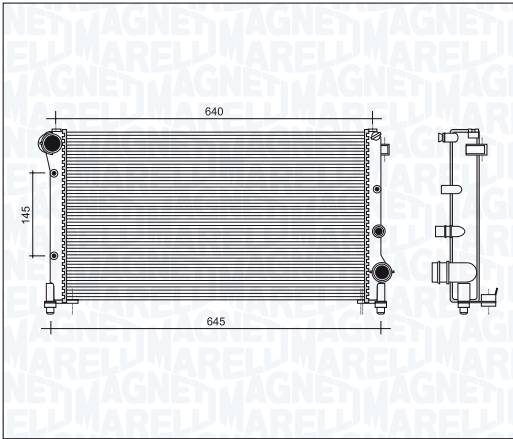

| | | |
|--------------------------|----------|------|
| BM1073 - 350213107300 | <i>i</i> | |
| FIAT PANDA 1.1i 8v (169) | | 03 → |
| FIAT PANDA 1.2i 8v (169) | | 03 → |

| | | |
|-----------------------|----------|---------|
| BM1074 - 350213107400 | <i>i</i> | |
| PEUGEOT 406 2.0 Coupe | | 99 → 04 |