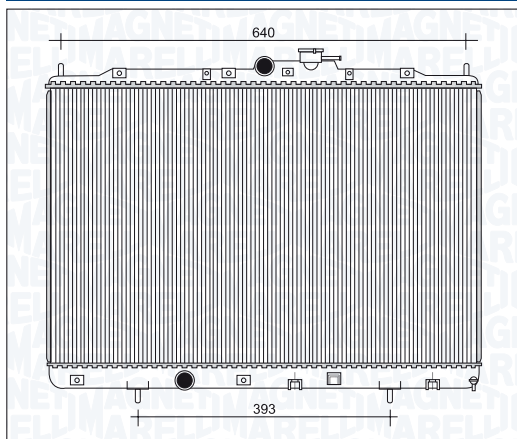

BM1115 - 350213111500	<i>i</i>	
MITSUBISHI PAJERO PININ 1.8i 16V		99 →
MITSUBISHI PAJERO PININ 2.0i 16V		01 →