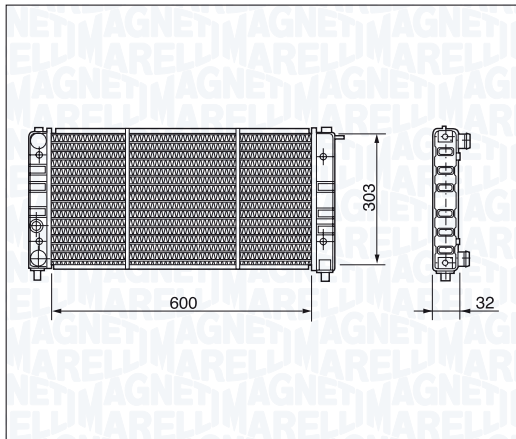

| | | |
|-----------------------------|----------|------|
| BM634 - 350213634000 | <i>i</i> | |
| SAAB 9000 TURBO | | 85 → |

| | | |
|--|----------|---------|
| BM638 - 350213638000 | <i>i</i> | |
| SEAT IBIZA I 1.2i -1.5i - 1.7 -1.7D | | 84 → 94 |
| SEAT MALAGA 1.5 - 1.7 D | | 90 → |