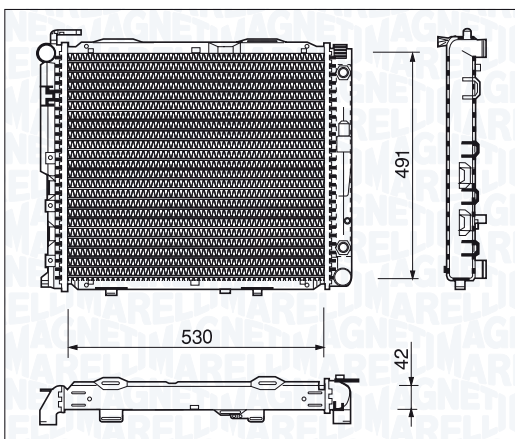

BM763 - 350213763000	<i>i</i>	
MERCEDES W 124 250 E D		93 →
MERCEDES W 124 300 E D		93 →