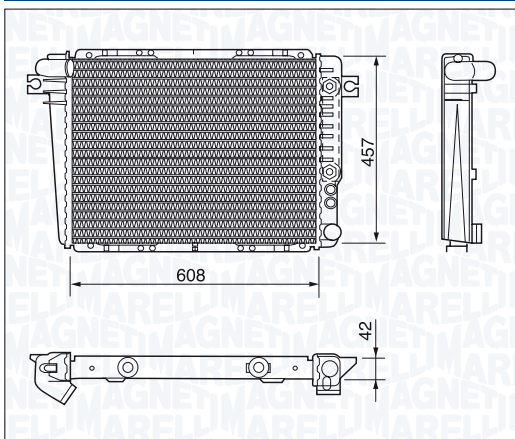

BM429 - 350213429000

BMW 7 SERIES 745i (E23)

80 → 86