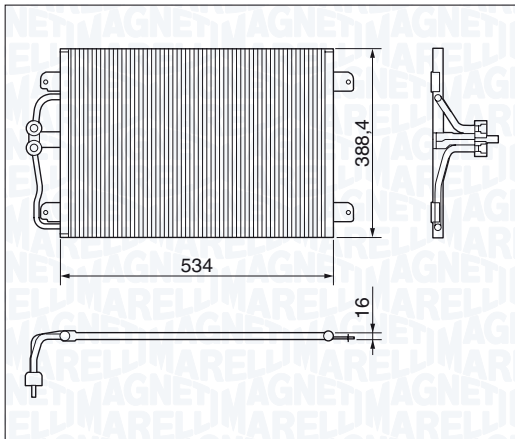

BC215 - 350203215000		
RENAULT MEGANE I 1.4		05/98 →
RENAULT MEGANE I 1.6 16V		05/98 →
RENAULT MEGANE I 1.9 Diesel		11/98 →
RENAULT MEGANE I 1.9 Dti		05/98 →
RENAULT MEGANE I 2.0 / 2.0 16V		05/98 →
RENAULT MEGANE SCENIC 1.4		05/98 → 12/99
RENAULT MEGANE SCENIC 1.6		05/98 → 12/99
RENAULT MEGANE SCENIC 1.9 Diesel		11/98 → 12/99
RENAULT MEGANE SCENIC 1.9 Dti		05/98 → 12/99
RENAULT MEGANE SCENIC 2.0		05/98 → 12/99
RENAULT MEGANE SCENIC ALL		05/98 →