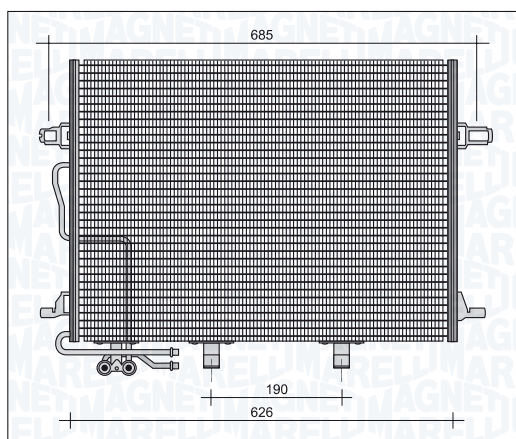

BC243 - 350203243000		
VOLKSWAGEN GOLF VI 1.4	+Drier	10/08 →
VOLKSWAGEN GOLF VI 1.4 TSI	+Drier	10/08 →
VOLKSWAGEN GOLF VI 1.6	+Drier	10/08 →
VOLKSWAGEN GOLF VI 1.6 BiFuel	+Drier	03/09 →
VOLKSWAGEN GOLF VI 1.6 TDI	+Drier	02/09 →
VOLKSWAGEN GOLF VI 2.0 TDI	+Drier	10/08 →
VOLKSWAGEN GOLF VI 2.0 TSI	+Drier	04/09 →
VOLKSWAGEN JETTA III 1.4 TSI	+Drier	07/06 →
VOLKSWAGEN JETTA III 1.6	+Drier	10/05 →
VOLKSWAGEN JETTA III 1.6 FSi	+Drier	09/05 →
VOLKSWAGEN JETTA III 1.9 TDI	+Drier	08/05 →
VOLKSWAGEN JETTA III 2.0 FSi	+Drier	08/05 →
VOLKSWAGEN JETTA III 2.0 TDI	+Drier	09/05 →
VOLKSWAGEN JETTA III 2.0 TDI 16V	+Drier	08/05 →
VOLKSWAGEN JETTA III 2.0 TFSi	+Drier	10/05 →
VOLKSWAGEN JETTA III 2.5 FSi	+Drier	01/06 →
VOLKSWAGEN SCIROCCO 1.4 TSI	+Drier	09/08 →
VOLKSWAGEN SCIROCCO 1.4 TSI	+Drier	09/08 →
VOLKSWAGEN SCIROCCO 2.0 TDI	+Drier	09/08 →
VOLKSWAGEN SCIROCCO 2.0 TSI	+Drier	09/08 →
VOLKSWAGEN TIGUAN 1.4 TSI	+Drier	09/07 →
VOLKSWAGEN TIGUAN 1.4 TSI FWD	+Drier	11/08 →
VOLKSWAGEN TIGUAN 2.0 TDI	+Drier	09/07 →
VOLKSWAGEN TIGUAN 2.0 TDI FWD	+Drier	11/08 →
VOLKSWAGEN TOURAN 1.4 FSi	+Drier	12/06 →
VOLKSWAGEN TOURAN 1.4 TSI	+Drier	02/06 →
VOLKSWAGEN TOURAN 1.6	+Drier	07/03 →
VOLKSWAGEN TOURAN 1.6 FSi	+Drier	02/03 →
VOLKSWAGEN TOURAN 1.9 TDI	+Drier	02/03 →
VOLKSWAGEN TOURAN 2.0 EcoFuel	+Drier	02/06 →
VOLKSWAGEN TOURAN 2.0 FSi	+Drier	10/03 →
VOLKSWAGEN TOURAN 2.0 TDI	+Drier	02/03 →
VOLKSWAGEN TOURAN 2.0 TDI 16V	+Drier	08/03 →

BC244 - 350203244000		
MERCEDES CLS 320 CDI (219.322)	+Drier	10/04 →
MERCEDES CLS 350 (219.356)	+Drier	10/04 →
MERCEDES CLS 350 (219.357)	+Drier	10/04 →
MERCEDES CLS 500 (219.375)	+Drier	10/04 →
MERCEDES CLS CLS 55 AMG (219.376)	+Drier	10/04 →
MERCEDES E-CLASS E 200 CDI (211.004)	+Drier	03/02 →
MERCEDES E-CLASS E 200 CDI (211.007)	+Drier	03/02 →
MERCEDESE-CLASS E200Kompressor(211.041)	+Drier	03/02 →
MERCEDESE-CLASS E200Kompressor(211.042)	+Drier	03/02 →
MERCEDES E-CLASS E 220 CDI (211.006)	+Drier	03/02 →