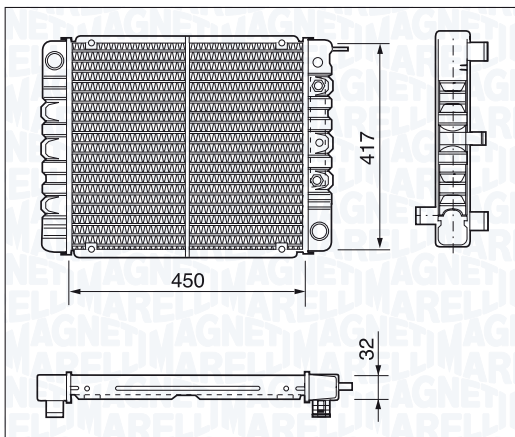

| | | |
|--|----------|------|
| BM664 - 350213664000 | <i>i</i> | |
| VOLVO 240 ALL | | 74 → |
| VOLVO 740 2.0, 2.1, 2.3, 2.7 GLT6 | | 84 → |

| | | |
|-----------------------------|----------|------|
| BM665 - 350213665000 | <i>i</i> | |
| VOLVO 240 2.4 D | | 78 → |