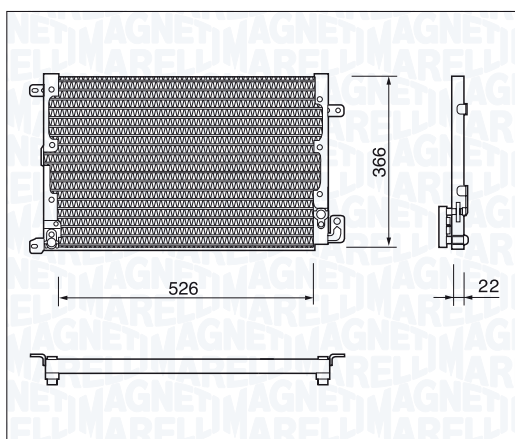

BC123 - 350203123000	<i>i</i>	
ALFA ROMEO 166 2.0i V6 TURBO SUPER		11/98 →
ALFA ROMEO 166 2.4 JTD		11/98 →
LANCIA K 2.4 JTD		04/98 →
LANCIA K 2.4 TD		10/94 → 03/98