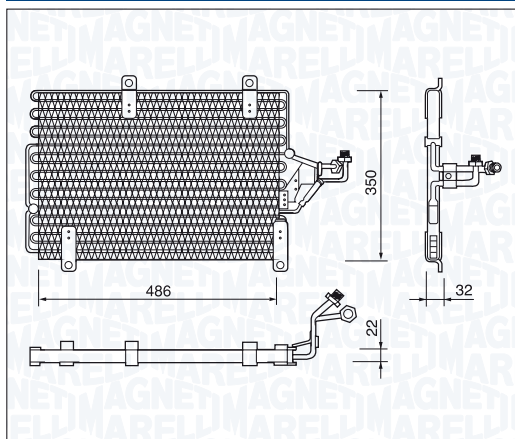

BC102 - 350203102000	<i>i</i>	
ALFA ROMEO 145 1.9 TD		09/94 → 02/99
ALFA ROMEO 146 1.9 TD		09/94 → 02/99
ALFA ROMEO 155 1.9 TD		09/96 →
FIAT COUPÉ 2.0 i.e. 16V		03/94 →
FIAT COUPÉ 2.0 i.e. 16V TURBO		03/94 →
FIAT TEMPRA 1.9 D		01/93 →
FIAT TEMPRA 1.9 TD		01/93 →
LANCIA DEDRA 1.6 i.e.		05/94 →
LANCIA DEDRA 1.6 i.e. 16V		05/94 →
LANCIA DEDRA 1.8 i.e.		05/94 →
LANCIA DEDRA 2.0 i.e		05/94 →
LANCIA DEDRA 2.0 i.e 16V		05/94 →
LANCIA DEDRA 2.0 TD		05/94 →
LANCIA DELTA 1.6		05/93 →
LANCIA DELTA 1.8		05/93 →
LANCIA DELTA 2.0 i.e. 16V / HF TURBO		05/93 →
LANCIA DELTA 2.0 TURBO		05/93 →