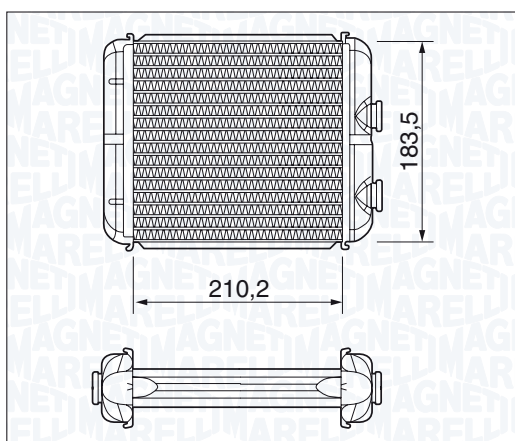

BR216 - 350218216000	<i>i</i>	
ALFA ROMEO 156 1.6 16V T.SPARK		09/97 → 09/05
ALFA ROMEO 156 1.8 16V T.SPARK		10/00 → 09/05
ALFA ROMEO 156 1.9 JTD		09/07 → 10/00
ALFA ROMEO 156 2.0 16V T.SPARK		09/97 → 10/00
ALFA ROMEO 156 2.4 JTD		09/97 → 10/00
ALFA ROMEO 156 2.4 JTD		03/02 → 09/05
ALFA ROMEO 156 2.5 V6 24V		09/97 → 12/01
ALFA ROMEO 156 2.5 V6 24V		10/00 → 09/05
ALFA ROMEO GTV 1.8 16V		05/08 →
ALFA ROMEO GTV 2.0 JTS		04/03 →
ALFA ROMEO GTV 2.0 T.SPARK 16V		06/95 →
ALFA ROMEO GTV 2.0 T.SPARK 16V		05/98 → 08/00
ALFA ROMEO GTV 2.0 V6 TURBO		06/95 →
ALFA ROMEO GTV 3.0 V6 24V		10/00 →
ALFA ROMEO GTV 3.0 V6 24V		10/96 → 10/00
ALFA ROMEO GTV 3.0 V6 24V		04/03 →
ALFA ROMEO SPIDER 1.8 16V		05/98 → 04/05
ALFA ROMEO SPIDER 1.8 TBI		05/09 →
ALFA ROMEO SPIDER 2.0 JTS		04/03 → 04/05
ALFA ROMEO SPIDER 2.0 T.SPARK 16V		06/95 → 04/05
ALFA ROMEO SPIDER 2.0 T.SPARK 16V		05/98 → 08/00
ALFA ROMEO SPIDER 2.0 V6 TURBO		05/98 → 04/05