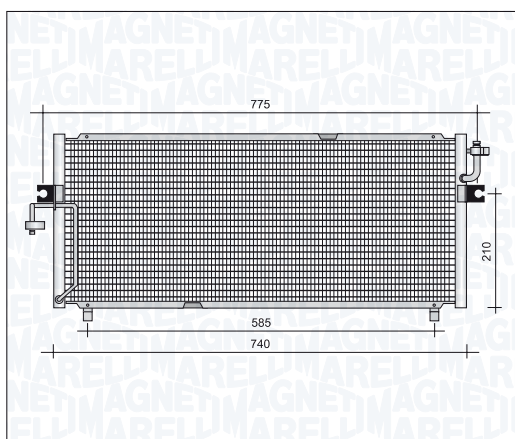

| BC331 - 350203331000 | <i>i</i> | |
|----------------------|----------|------|
| DAEWOO MATIZ II 800 | | 00 → |

| BC332 - 350203332000 | <i>i</i> | |
|-------------------------|----------|---------|
| CITROËN C 8 2.0 16V | +Drier | 06/02 → |
| CITROËN C 8 2.0 Hdi 16V | +Drier | 06/02 → |
| CITROËN C 8 2.2 16V | +Drier | 06/02 → |
| CITROËN C 8 2.2 Hdi 16V | +Drier | 06/02 → |
| PEUGEOT 807 2.0 16V | +Drier | 06/02 → |
| PEUGEOT 807 2.0 Hdi 16V | +Drier | 06/02 → |
| PEUGEOT 807 2.2 16V | +Drier | 06/02 → |
| PEUGEOT 807 2.2 Hdi 16V | +Drier | 06/02 → |