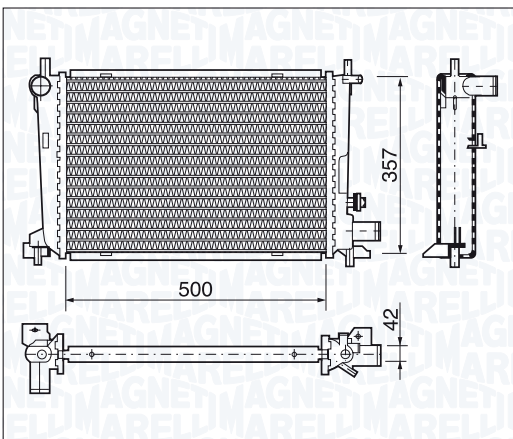

| | | |
|-----------------------------------|----------|---------|
| BM723 - 350213723000 | <i>i</i> | |
| AUSTIN/ROVER METRO MK1 1.0 | | 80 → 84 |
| AUSTIN/ROVER METRO MK1 1.3 | | 80 → 84 |

| | | |
|-----------------------------|----------|------|
| BM725 - 350213725000 | <i>i</i> | |
| FORD FIESTA IV 1.8 D | | 96 → |
| MAZDA 121 1.25 | | 96 → |
| MAZDA 121 1.8 D | | 96 → |