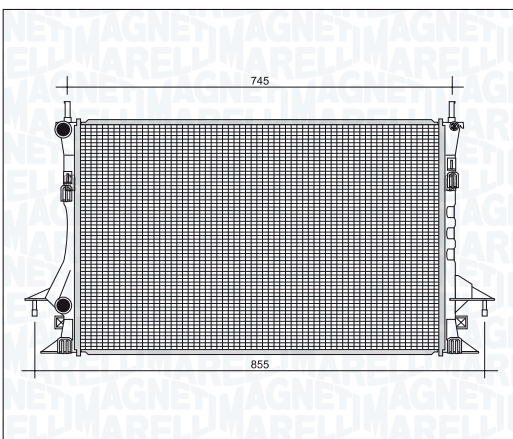

BM1135 - 350213113500	<i>i</i>	
RENAULT ESPACE III 1.9 dTi (JE0M)		02/99 → 10/02
RENAULT ESPACE III 2.0		09/01 → 10/02
RENAULT ESPACE III 2.2 dCi (JE0K)		10/00 → 10/02
RENAULT ESPACE IV 1.9 dCi (JK0U, JK0G)		11/02 →
RENAULT ESPACE IV 2.2 dCi (JK0H)		11/02 →
RENAULT LAGUNA II 1.9 dCi		06/01 →
RENAULT LAGUNA II 2.2 dCi (BG0F)		10/01 →
RENAULT VEL SATIS 2.0 16V Turbo (BJ0K)		06/02 →
RENAULT VEL SATIS 2.2 dCi (BJ0E, BJ0F)		06/02 →