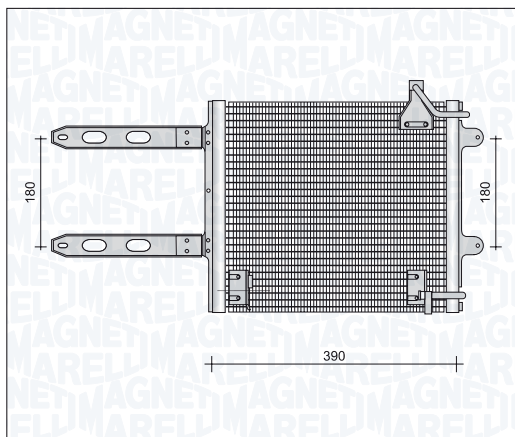

BC291 - 350203291000	<i>i</i>	
VOLKSWAGEN POLO 1.0		10/99 → 09/01
VOLKSWAGEN POLO 1.4		10/99 → 09/01
VOLKSWAGEN POLO 1.6		10/99 → 09/01