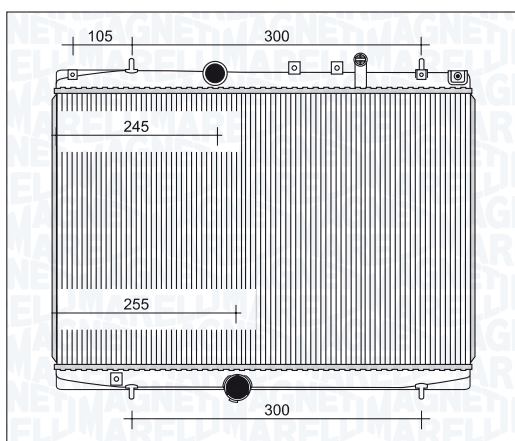

BM1082 - 350213108200		
CITROËN C5 1.8 16V (DC6FZB, DC6FZE)		03/01 → 08/04
CITROËN C6 1.8 16V (RC6FZB)		09/04 →
PEUGEOT 406 1.8 16V		10/00 → 05/04
PEUGEOT 406 2.0 HDI 90		02/99 → 05/04
PEUGEOT 406 2.0 HDi 110		06/98 → 05/04
PEUGEOT 607 2.0 HDi		05/00 →