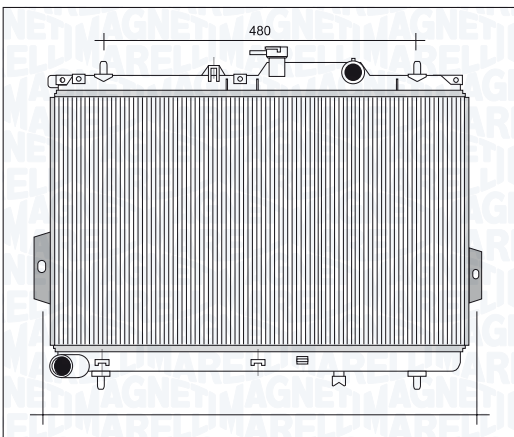

BM1105 - 350213110500

HYUNDAI MATRIX 1.5 CRDi

10/01 →