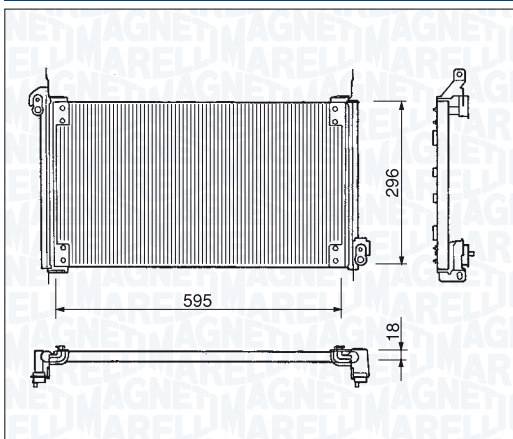

BC131 - 350203131000	<i>i</i>	
FIAT BRAVA 1.2 16V		11/98 → 01/01
FIAT BRAVA 1.6 16V		11/97 → 01/01
FIAT BRAVO 1.2 16V		11/98 → 01/01
FIAT BRAVO 1.6 16V		11/97 → 01/01
FIAT MAREA 1.2 16V / Weekend		11/98 → 09/02
FIAT MAREA 1.4 12V / Weekend		10/97 → 07/99
FIAT MAREA 1.6 16V / Weekend		01/97 → 09/02