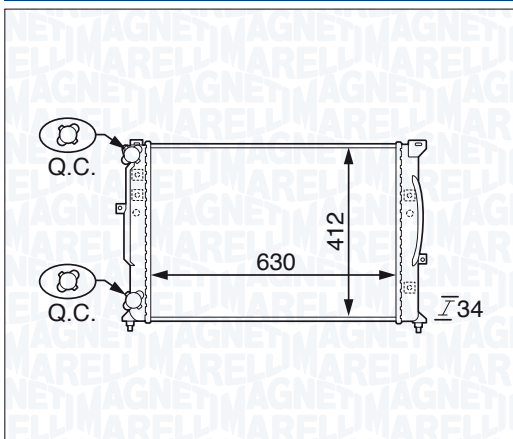

NEW

BM1439 - 350213143900

| | | |
|-------------------------|-----|---------------|
| AUDI A4 2.5 TDI | +OC | 07/02 → 12/04 |
| AUDI A4 2.5 TDI | +OC | 08/01 → 07/02 |
| AUDI A4 2.5 TDI | +OC | 11/04 → 05/06 |
| AUDI A4 2.5 TDI quattro | +OC | 11/00 → 12/04 |