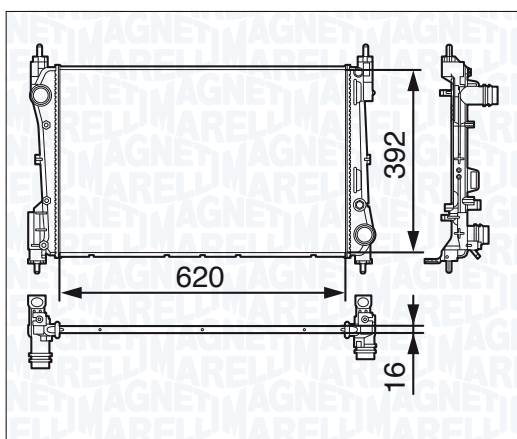

NEW

BM1315 - 350213131500

FIAT PUNTO EVO 1.3 MJET 16V (Start & Stop)

10/09 →

FIAT PUNTO EVO 1.3 MJET 16V 70CV

01/09 →