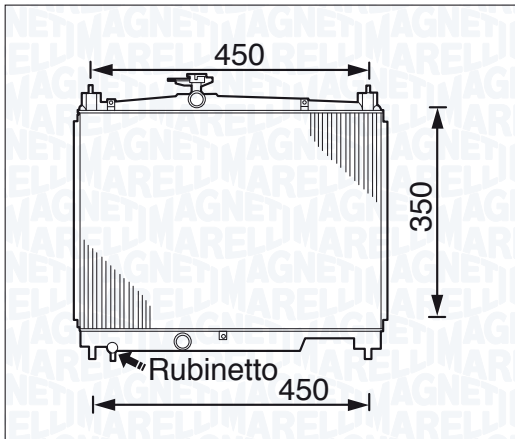

BM826 - 350213826000		
TOYOTA YARIS 1.0 i 16V		03/99 →