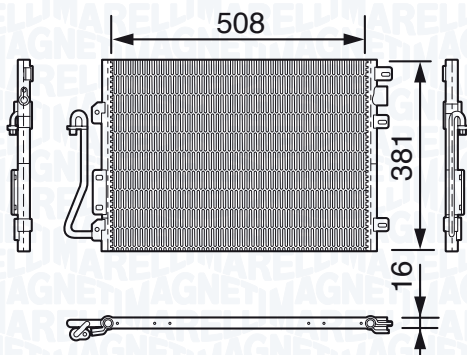

NEW

BC659 - 350203659000

| | | |
|---------------------------------|--------|---------|
| HONDA CR-V 2.0 i-VTEC 150CV | +Drier | 01/07 → |
| HONDA CR-V 2.2 i-CTDi 140CV | +Drier | 01/07 → |
| HONDA CR-V 2.4 170CV | +Drier | 04/07 → |
| HONDA CR-V 2.4 i-VTEC 4x4 160CV | +Drier | 10/06 → |