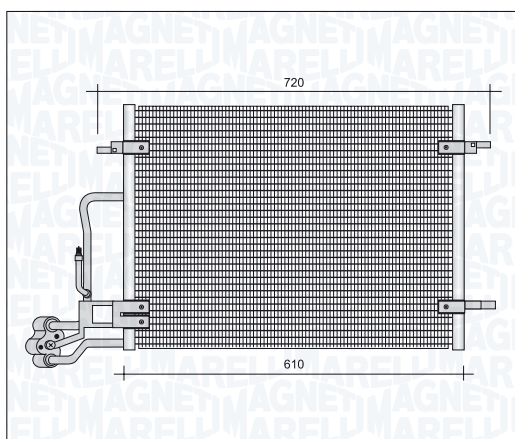

BC368 - 350203368000	<i>i</i>	
VOLKSWAGEN PASSAT 1.6		11/00 →
VOLKSWAGEN PASSAT 1.8 Turbo 20V		11/00 →
VOLKSWAGEN PASSAT 1.9 Tdi		11/00 →
VOLKSWAGEN PASSAT 2.0		11/00 →
VOLKSWAGEN PASSAT 2.3 VR5		11/00 →