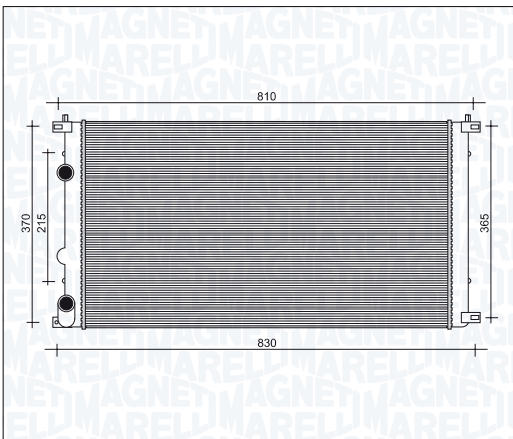

BM1030 - 350213103009		
OPEL / VAUXHALL MOVANO 1.9 CDTI		10/03 →
OPEL / VAUXHALL MOVANO 2.5 CDTI		10/03 →
RENAULT MASTER III 1.9 Dci		07/03 →
RENAULT MASTER III 2.2 Dci		07/03 →
RENAULT MASTER III 2.5 DCi		
RENAULT MASTER III 3.0 dCi		10/03 →
RENAULT MASTER IV 2.5 dCi 100		06/06 →
RENAULT MASTER IV 2.5 dCi 114		06/06 →
RENAULT MASTER IV 2.5 dCi 146		06/06 →