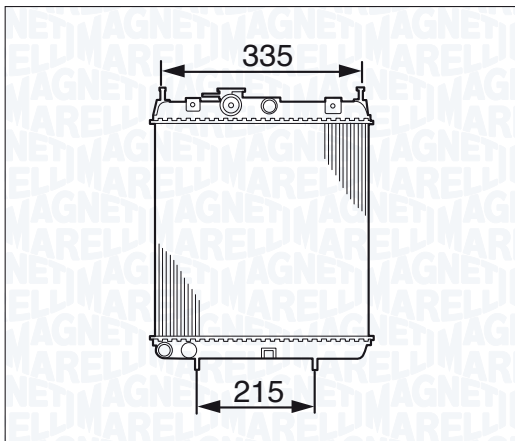

BM827 - 350213827000		
NISSAN MICRA II 1.0 16V		06/92 → 06/00
NISSAN MICRA II 1.0 16V		06/92 → 06/00
NISSAN MICRA II 1.0 16V		07/00 → 12/02
NISSAN MICRA II 1.3 16V		06/92 → 06/00
NISSAN MICRA II 1.3 16V		06/92 → 06/00
NISSAN MICRA II 1.4 i 16V		07/00 → 12/02
NISSAN MICRA II 1.5 D		07/00 → 12/02
NISSAN MICRA II 1.5 Diesel		06/92 → 06/00