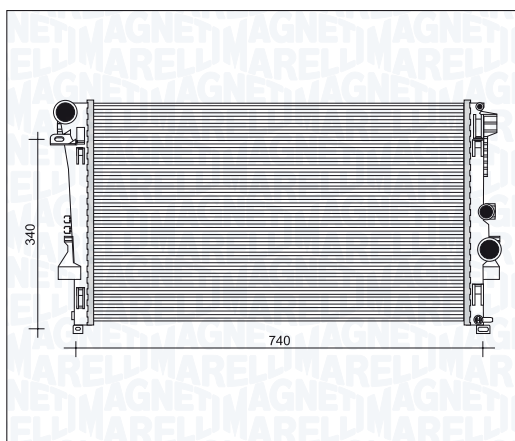

BM955 - 350213955000	<i>i</i>	
MERCEDES VIANO 2.2 CDI		09/03 →
MERCEDES VIANO 2.2 CDI 4-matic		07/05 →
MERCEDES VIANO 3.0		09/03 →
MERCEDES VIANO 3.2		09/03 →
MERCEDES VIANO 3.7		06/04 →
MERCEDES VITO 109 CDI		09/03 →
MERCEDES VITO 109 CDI 4x4		09/07 →
MERCEDES VITO 111 CDI		09/03 →
MERCEDES VITO 111 CDI 4x4		09/07 →
MERCEDES VITO 115 CDI		09/03 →
MERCEDES VITO 115 CDI 4x4		09/07 →
MERCEDES VITO 119		09/03 →
MERCEDES VITO 122		09/03 →
MERCEDES VITO 123		06/04 →