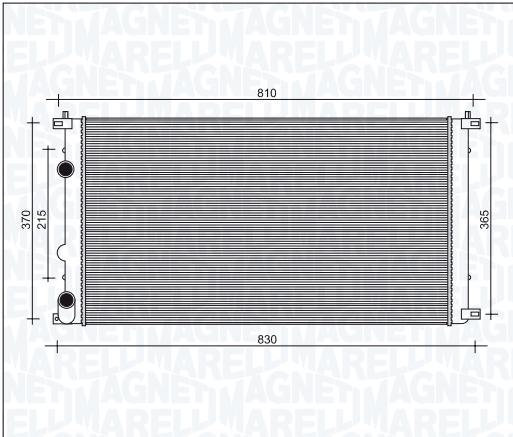

BM1029 - 350213102900		
NISSAN INTERSTAR 1.9 CDi		11/03 →
NISSAN INTERSTAR 2.2 CDi		11/03 →
NISSAN INTERSTAR 2.5 CDi		11/03 →
NISSAN INTERSTAR 3.0 Cdi		11/03 →
OPEL / VAUXHALL MOVANO 2.2 CDTI		10/03 →
RENAULT MASTER III 1.9 Dci		07/03 →
RENAULT MASTER III 2.2 Dci		07/03 →
RENAULT MASTER IV 2.5 dCi 100		06/06 →
RENAULT MASTER IV 2.5 dCi 114		06/06 →