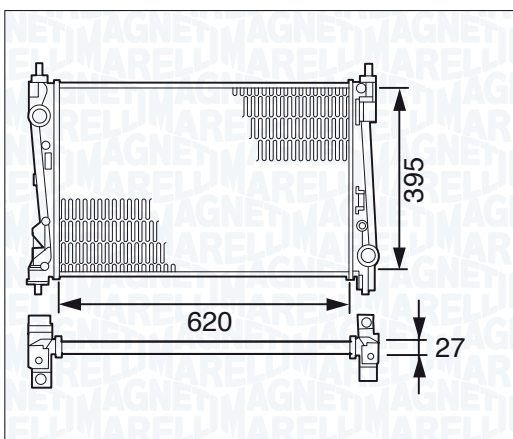

BM1251 - 350213125100	<i>i</i>	
LANCIA DELTA 2008 1.9 MJT Twinturbo 190cv		01/09 →