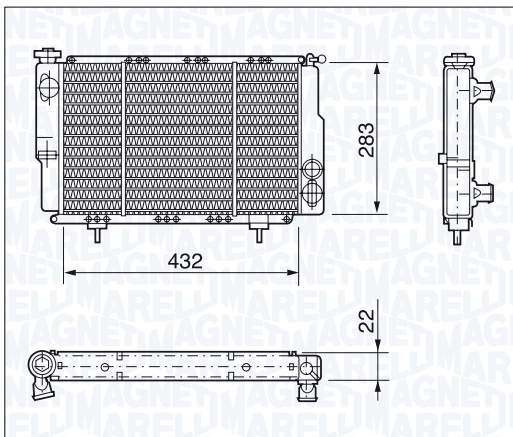

BM611 - 350213611000	<i>i</i>	
RENAULT R 4 1.0 - 1.1