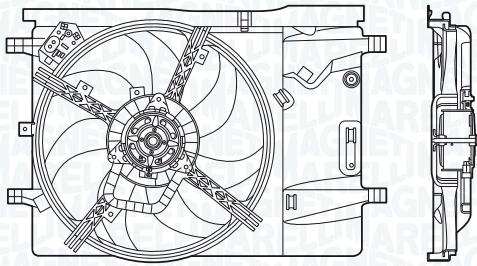

NEW

MTC576AX - 069422574010

FIAT QUBO 1.4

09/08 →

Ø 390 RPM SPEED V W 187

NEW

MTC577AX - 069422575010

FIAT DUCATO 140 Natural Power

04/09 →