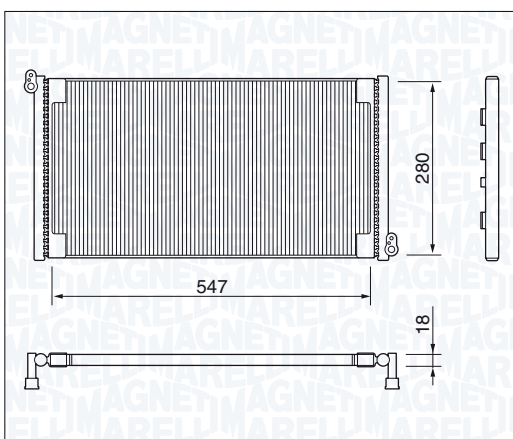

BC152 - 350203152000	<i>i</i>	
FIAT MULTIPLA 1.6 100 16V	MPI	02/01 → 09/03