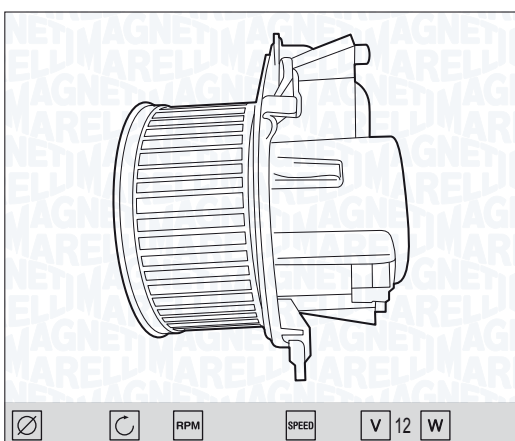

| | | |
|------------------------------------|----------|---------|
| MTC524AX - 069412524010 | <i>i</i> | |
| FIAT IDEA 1.2 16V | | 12/03 → |
| FIAT IDEA 1.3 MJET | | 12/03 → |
| FIAT IDEA 1.4 16V | | 12/03 → |
| LANCIA YPSILON 1.2 | | 08/03 → |
| LANCIA YPSILON 1.2 16V | | 08/03 → |
| LANCIA YPSILON 1.3 MJET 16V | | 08/03 → |