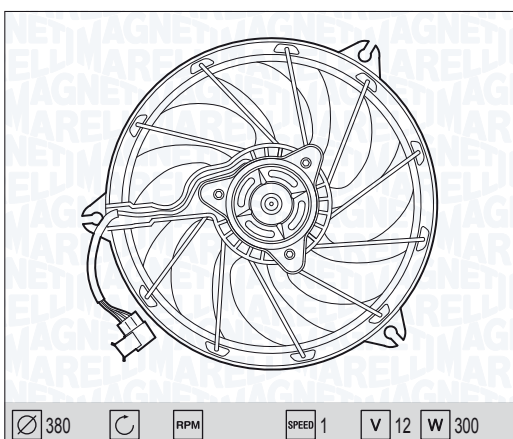

∅ 380 C RPM SPEED 1 V 12 W 300

| | | |
|--------------------------------------|---|--|
| NEW MTC532A - 069422532010 | | |
| PEUGEOT 206 2.0 TD HDi | P | |

∅ 380 C RPM SPEED 1 V 12 W 250

| | | |
|--------------------------------------|---|--|
| NEW MTC533A - 069422533010 | | |
| PEUGEOT 206 1.1 | P | |
| PEUGEOT 206 1.4 | P | |
| PEUGEOT 206 1.9 DS | P | |
| PEUGEOT 206 2.0 | P | |