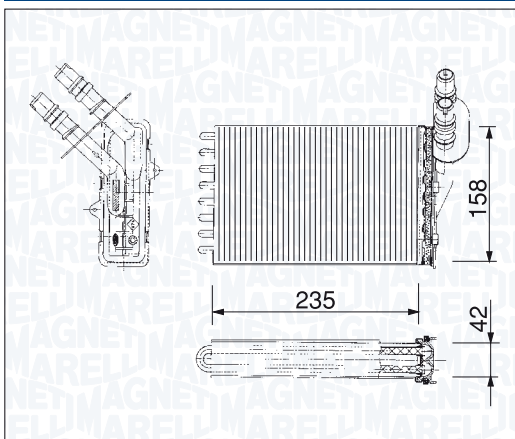

BR159 - 350218159000	<i>i</i>	
RENAULT CLIO II ALL		04/98 →
RENAULT KANGOO ALL		99 →