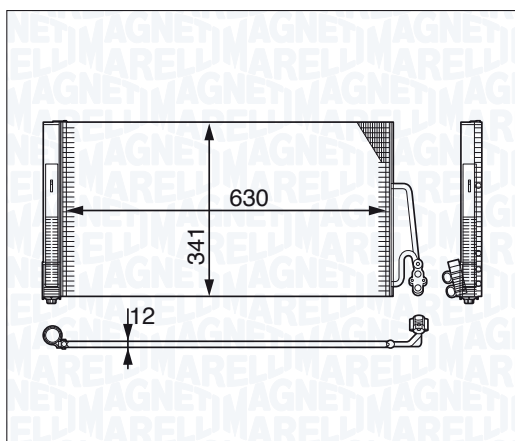

NEW BC722 - 350203722000	<i>i</i>	
MINI Cooper	+Drier	09/06 →
MINI Cooper D	+Drier	09/06 →
MINI Cooper S	+Drier	09/06 →
MINI John Cooper Works	+Drier	09/06 →
MINI One	+Drier	09/06 →
MINI CABRIOLET Cooper	+Drier	11/07 →
MINI CABRIOLET Cooper D	+Drier	11/07 →
MINI CABRIOLET Cooper S	+Drier	11/07 →
MINI CABRIOLET John Cooper Works	+Drier	11/07 →
MINI CLUBMAN Cooper	+Drier	10/07 →
MINI CLUBMAN Cooper D	+Drier	10/07 →
MINI CLUBMAN Cooper S	+Drier	10/07 →
MINI CLUBMAN John Cooper Works	+Drier	10/07 →
MINI CLUBMAN One	+Drier	10/07 →
MINI CLUBMAN One D	+Drier	10/07 →
MINI COUNTRYMAN Cooper	+Drier	06/10 →
MINI COUNTRYMAN Cooper D	+Drier	06/10 →
MINI COUNTRYMAN Cooper D ALL4	+Drier	06/10 →
MINI COUNTRYMAN Cooper S	+Drier	06/10 →
MINI COUNTRYMAN Cooper S ALL4	+Drier	06/10 →
MINI COUNTRYMAN One	+Drier	06/10 →
MINI COUNTRYMAN One D	+Drier	06/10 →