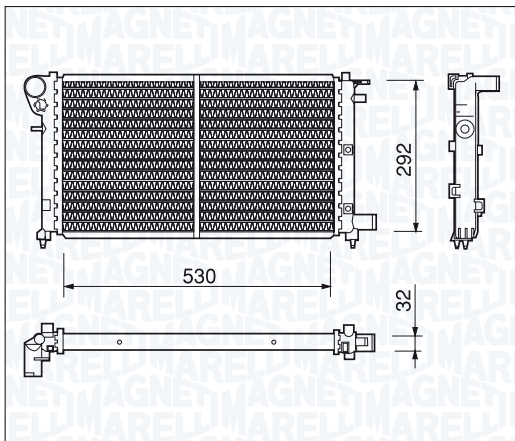

| BM756 - 350213756000 | <i>i</i> | |
|----------------------|----------|---------|
| PEUGEOT 106 I 1.4 D | | 92 → 96 |

| BM757 - 350213757000 | <i>i</i> | |
|----------------------|----------|---------|
| PEUGEOT 106 I 1.5 D | | 94 → 96 |