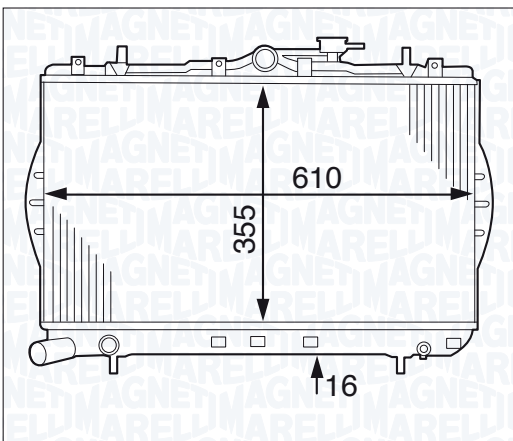

| | | |
|-----------------------------------|----------|---------------|
| BM1236 - 350213123600 | <i>i</i> | |
| HYUNDAI ACCENT I 1.3 | | 10/94 → 01/00 |
| HYUNDAI ACCENT I 1.3 i 12V | | 10/94 → 01/00 |
| HYUNDAI ACCENT I 1.5 i 12V | | 10/94 → 01/00 |