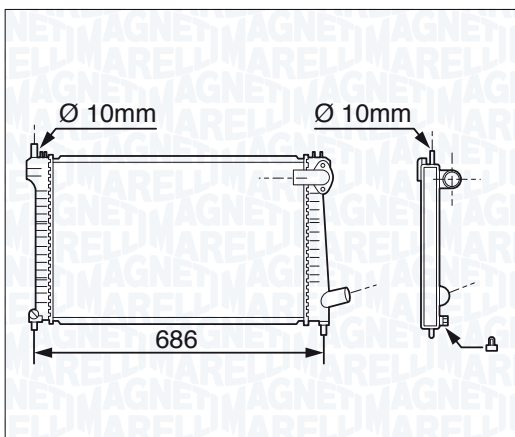

BM1188 - 350213118800		
CITROËN XANTIA 2.0 HDI		99 →