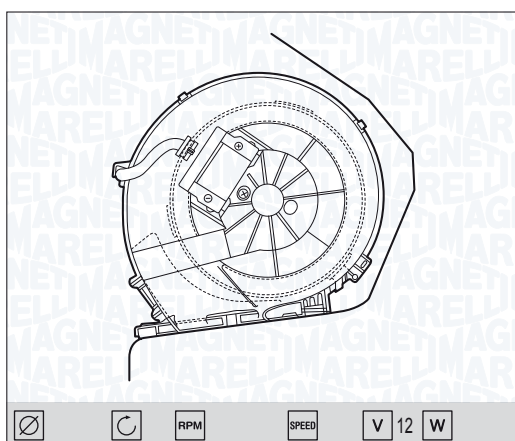

NEW MTE699AX - 069412699010	<i>i</i>	
NISSAN KUBISTAR 1.2	+ACF	08/03 →
NISSAN KUBISTAR 1.5 dCi	+ACF	08/03 →
NISSAN KUBISTAR 1.6 16V	+ACF	08/03 →
RENAULT KANGOO 1.2 (KC0A, KC0K, KC0F, KC01)	+ACF	08/97 →
RENAULT KANGOO 1.2 16V (KC03, KC05, KC06, KC0T, KC0W)	+ACF	06/01 →
RENAULT KANGOO 1.4 (KC0C, KC0H, KC0B, KC0M)	+ACF	08/97 →
RENAULT KANGOO 1.5 dCi (KC07)	+ACF	12/01 →
RENAULT KANGOO 1.5 dCi (KC08, KC09)	+ACF	07/02 →
RENAULT KANGOO 1.6 16V 4x4 (KC0P, KC0S, KC0L)	+ACF	10/01 →
RENAULT KANGOO 1.9 dCi 4x4 (KC0V)	+ACF	10/01 →
RENAULT KANGOO 1.9 dTi (KC0U)	+ACF	02/00 →
RENAULT KANGOO D 55 1.9 (KC0D)	+ACF	08/97 →
RENAULT KANGOO D 65 1.9 (KC0E, KC02, KC0J, KC0N)	+ACF	08/97 →