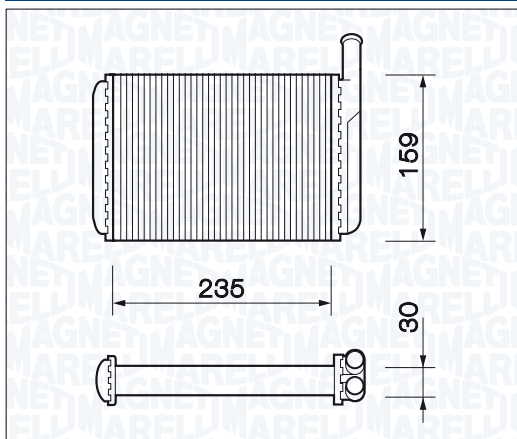

BR208 - 350218208000		
AUDI 80 1.3		72 → 86
AUDI 80 1.5		72 → 76
AUDI 80 1.6		75 → 86
AUDI 80 1.6 D		80 → 86
AUDI 80 1.6 GLE		79 → 86
AUDI 80 1.6 GT		73 → 76
AUDI 80 1.6 GTE		76 → 78
AUDI 80 1.6 TD		81 → 86
AUDI 80 1.8		83 → 86
AUDI 80 1.8 CC quattro		84 → 86
AUDI 80 1.8 GTE		84 → 86
AUDI 80 1.8 GTE quattro		84 → 86
AUDI 80 1.9 CD-5S		81 → 83
AUDI 80 2.0 quattro		83 → 84
AUDI 80 2.2		80 → 83
AUDI 80 2.2 quattro		82 → 84
AUDI 90 2.0		84 → 87
AUDI 90 2.2		84 → 87
AUDI 90 2.2 E quattro		84 → 87
AUDI COUPÉ 2.0		83 → 86
AUDI COUPÉ 2.1 GT		82 → 84
PORSCHE 924 2.0 Carrea GT		80 → 86
PORSCHE 924 2.0 Turbo		80 → 86
PORSCHE 924 2.5		81 → 87
PORSCHE 924 2.5 S		85 → 88
VOLKSWAGEN CADDY I 1.5		82 → 93
VOLKSWAGEN CADDY I 1.6		82 → 92
VOLKSWAGEN CADDY I 1.6 D		82 → 92
VOLKSWAGEN CADDY I 1.8		85 → 92
VOLKSWAGEN GOLF I 1.1		74 → 83
VOLKSWAGEN GOLF I 1.3		79 → 83
VOLKSWAGEN GOLF I 1.5		74 → 83
VOLKSWAGEN GOLF I 1.5 D		76 → 80
VOLKSWAGEN GOLF I 1.6		75 → 84
VOLKSWAGEN GOLF I 1.6 D		80 → 83
VOLKSWAGEN GOLF I 1.6 GTI		76 → 82
VOLKSWAGEN GOLF I 1.6 TD		82 → 83
VOLKSWAGEN GOLF I 1.8 GTI		82 → 83
VOLKSWAGEN JETTA 1.1		78 → 84
VOLKSWAGEN JETTA 1.3		79 → 84
VOLKSWAGEN JETTA 1.5		79 → 84
VOLKSWAGEN JETTA 1.5 D		78 → 80
VOLKSWAGEN JETTA 1.6		78 → 84
VOLKSWAGEN JETTA 1.6 D		80 → 84
VOLKSWAGEN JETTA 1.6 GLI		78 → 82
VOLKSWAGEN JETTA 1.6 TD		82 → 84
VOLKSWAGEN JETTA 1.8		82 → 84