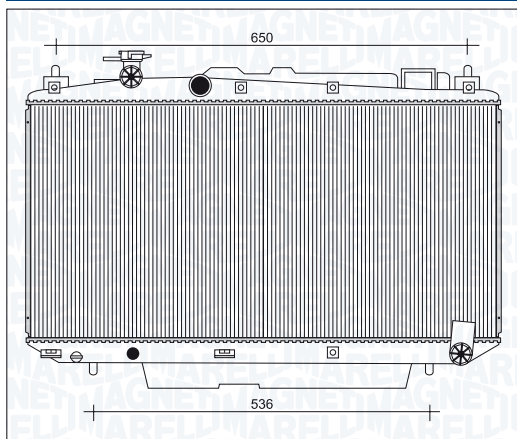

| BM1041 - 350213104100 | <i>i</i> | |
|--|----------|---------------|
| TOYOTA FUN CRUISER / RAV 4 1.8 i 16V | | 05/00 → |
| TOYOTA FUN CRUISER / RAV 4 NATO 2.0 i 16V VVTi | | 03/03 → 07/03 |
| TOYOTA FUN CRUISER / RAV 6 2.0 i 16V VVTi | | 05/00 → |