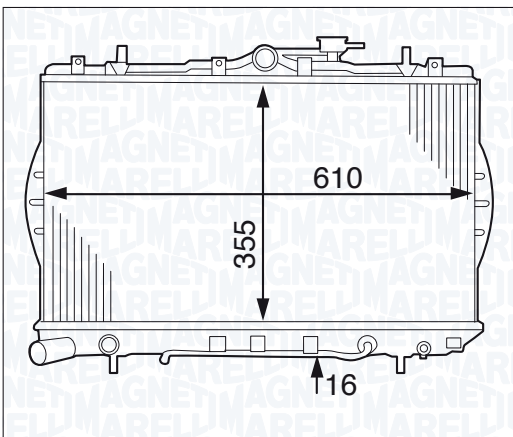

| | | |
|-----------------------------------|----------|---------------|
| BM1236 - 350213123600 | <i>i</i> | |
| HYUNDAI ACCENT I 1.3 | | 10/94 → 01/00 |
| HYUNDAI ACCENT I 1.3 i 12V | | 10/94 → 01/00 |
| HYUNDAI ACCENT I 1.5 i 12V | | 10/94 → 01/00 |