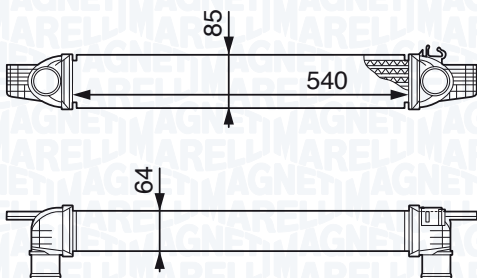

NEW

MST227 - 351319202270

| | |
|-----------------------------|---------|
| CITROËN NEMO 1.3 HDi 75 | 10/10 → |
| CITROËN NEMO 1.4 HDi | 02/08 → |
| FIAT FIORINO 1.3 D Multijet | 02/08 → |
| FIAT QUBO 1.3 D Multijet | 09/08 → |
| PEUGEOT BIPPER 1.4 HDi | 02/08 → |