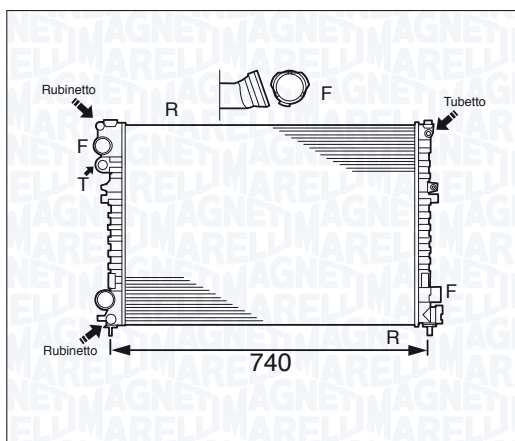

BM1026 - 350213102600	<i>i</i>	
CITROËN EVASION 1.8 i 8V		07/96 → 05/02
CITROËN EVASION 2.0 i 16V		10/98 → 05/02
CITROËN EVASION 2.0 i 8V		06/94 → 09/98
CITROËN SYNERGIE I 1.8 i		07/96 → 09/98
CITROËN SYNERGIE I 2.0 i		10/95 → 09/98
CITROËN SYNERGIE II 2.0 i		10/98 → 05/02
FIAT SCUDO I 1.6 i (220)		07/95 →
FIAT ULYSSE I 1.8 i		11/96 → 04/02
FIAT ULYSSE I 2.0 i 8V / 16V		06/94 → 04/02
LANCIA ZETA 2.0 i 16V		10/98 → 04/00

BM1027 - 350213102700	<i>i</i>	
CITROËN EVASION 1.8i 8v		96 → 00
CITROËN EVASION 2.0i 8v		96 → 01
FIAT ULYSSE I 2.0i 8v/16v		94 → 00
PEUGEOT 806 1.8i 8v		95 → 03
PEUGEOT 806 2.0i 8v/16v		94 → 03
PEUGEOT EXPERT 1.6i 8v		95 → 00

BM1028 - 350213102800	<i>i</i>	
CITROËN DISPATCH 1.9 D		02/99 → 12/03
CITROËN DISPATCH 1.9 TD		09/95 → 12/03
CITROËN EVASION 1.9 Diesel		10/94 → 09/98
CITROËN EVASION 1.9 Turbodiesel		11/94 → 05/02
CITROËN EVASION 2.1 Turbodiesel		02/96 → 05/02
CITROËN JUMPY I 1.9 Diesel		10/95 → 12/03
CITROËN JUMPY I 1.9 Turbodiesel		10/95 → 12/03
CITROËN JUMPY I 2.1 Turbodiesel		10/95 → 12/03
CITROËN JUMPY II 2.0 HDI 16V		01/04 →
CITROËN SYNERGIE I 1.9 TD		10/95 → 09/98
CITROËN SYNERGIE II 1.9 TD		10/98 → 05/02
CITROËN SYNERGIE II 2.0 Hdi		08/99 → 05/02
FIAT SCUDO I 1.9 Diesel (220)		10/95 → 04/99
FIAT SCUDO I 1.9 Turbodiesel (220)		10/95 →
FIAT SCUDO I 1867 DS (220)		07/96 → 04/00
FIAT SCUDO I 2.0 JTD 16V (220)		05/00 →
FIAT SCUDO II 2.0 JTD 16V		01/04 →
FIAT ULYSSE I 1.9 Turbodiesel		10/94 → 04/02
FIAT ULYSSE I 2.0 JTD 16V CF3		05/00 →
FIAT ULYSSE I 2.1 Turbodiesel		09/96 →
LANCIA ZETA 2.0 JTD 16V CF3		05/00 →
LANCIA ZETA 2.1 Turbodiesel		07/96 →