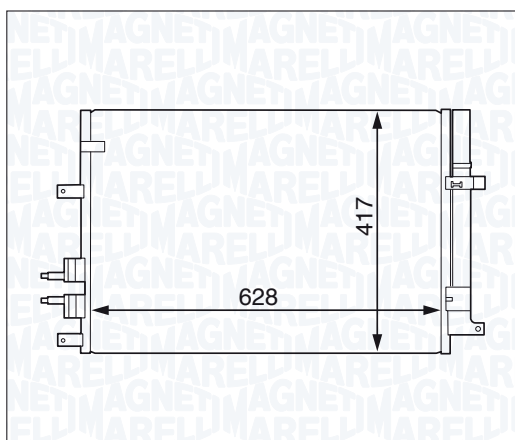

BC616 - 350203616000		
ALFA ROMEO 159 1.8 TBi	-Drier	09/05 →
ALFA ROMEO 159 2.0 JTDM	-Drier	09/05 →
ALFA ROMEO 159 2.4 JTDM	-Drier	09/05 →
ALFA ROMEO 159 2.4 JTDM Q4	-Drier	09/05 →
ALFA ROMEO 159 3.2 JTS	-Drier	09/05 →
ALFA ROMEO 159 3.2 JTS Q4	-Drier	09/05 →
ALFA ROMEO BRERA 2.4 JTDM 20V	-Drier	01/06 →
ALFA ROMEO BRERA 3.2 JTS	-Drier	01/06 →
ALFA ROMEO BRERA 3.2 JTS Q4	-Drier	01/06 →
ALFA ROMEO SPIDER 2.4 JTDM	-Drier	09/06 →
ALFA ROMEO SPIDER 3.2 JTS	-Drier	09/06 →
ALFA ROMEO SPIDER 3.2 JTS Q4	-Drier	09/06 →