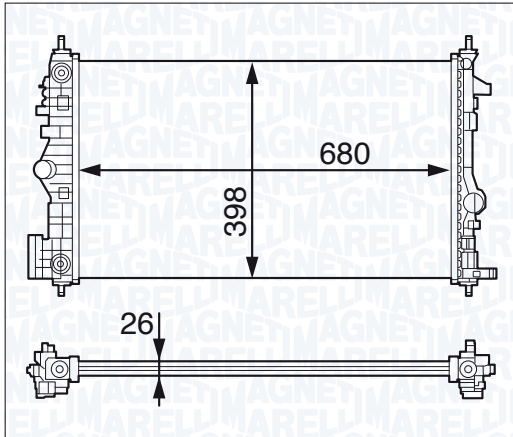

NEW

BM1415 - 350213141500

| | |
|--------------------------|---------|
| CITROËN NEMO 1.4 HDi | 02/08 → |
| FIAT QUBO 1.3 D Multijet | 09/08 → |
| PEUGEOT BIPPER 1.4 HDi | 02/08 → |

NEW

BM1416 - 350213141600