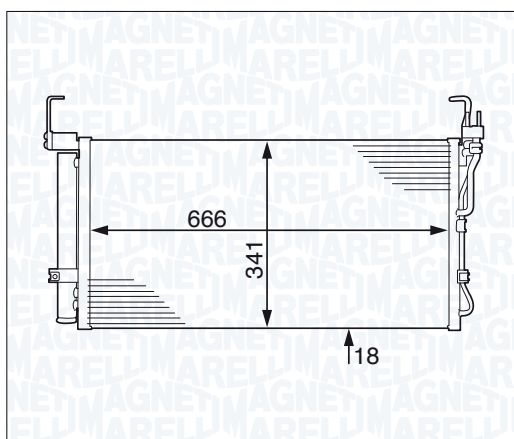

BC625 - 350203625000		
HYUNDAI SANTA FÉ 2.7 V6 4x4	+Drier	11/00 → 03/06