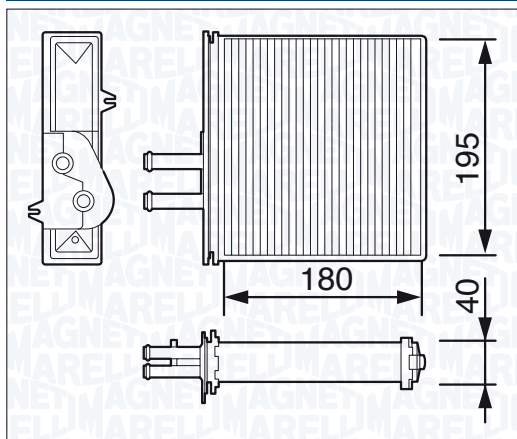

BR057 - 350218057000	<i>i</i>	
FIAT BARCHETTA 1.8 16V		03/95 →
FIAT PUNTO ALL		06/93 →
LANCIA Y ALL		01/96 →
LANCIA Y ALL		11/00 →