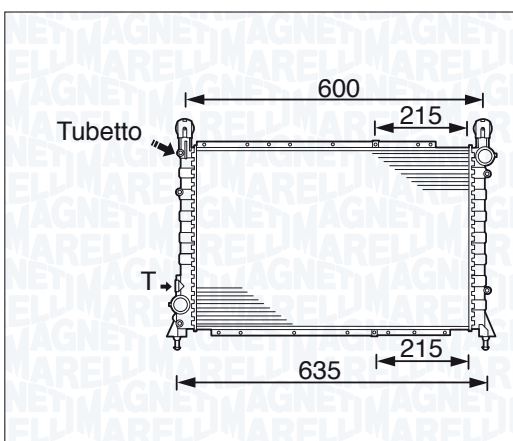

BM832 - 350213832000	<i>i</i>	
ALFA ROMEO 145 I 1.3 8V		09/94 → 09/96
ALFA ROMEO 145 I 1.6 8V		09/94 → 09/96
ALFA ROMEO 145 I 1.7 i 16V Twin Spark		09/94 → 09/96
ALFA ROMEO 146 I 1.3 8V		09/94 → 09/96
ALFA ROMEO 146 I 1.6 8V		09/94 → 09/96
ALFA ROMEO 146 I 1.7 i 16V Twin Spark		09/94 → 09/96