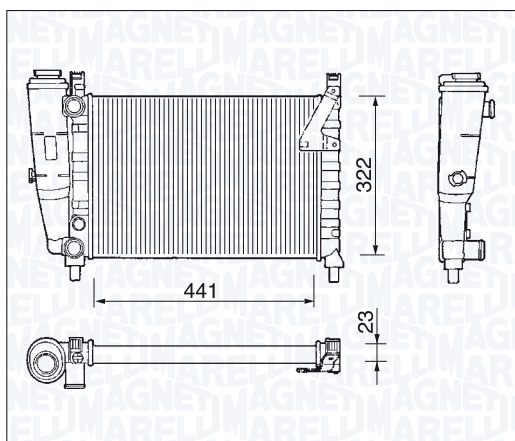

BM131 - 350213131000	<i>i</i>	
FIAT UNO 70 1.3 S (+/- SONDA)		83 →
FIAT UNO 70 1.3 SL (+/- SONDA)		83 →
FIAT UNO 70 1.3 SX (+/- SONDA)		83 →