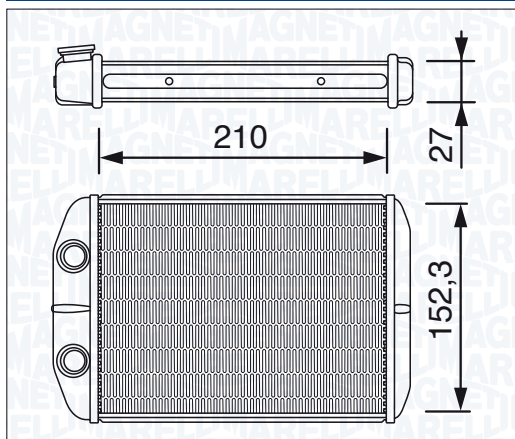

NEW BR332 - 350218332000	<i>i</i>	
FIAT BRAVO 2007 1.6 MJET 16V 105CV		03/08 →
FIAT BRAVO 2007 1.6 MJET 16V 120CV		03/08 →
FIAT BRAVO 2007 1.6 MJET 16V 90CV		09 →
LANCIA DELTA 2008 (844)		08 →