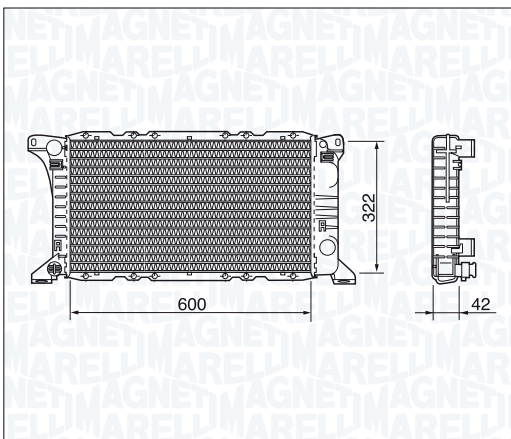

BM513 - 350213513000	<i>i</i>	
FORD TRANSIT 1.6-2.0-2.5 D		86 →