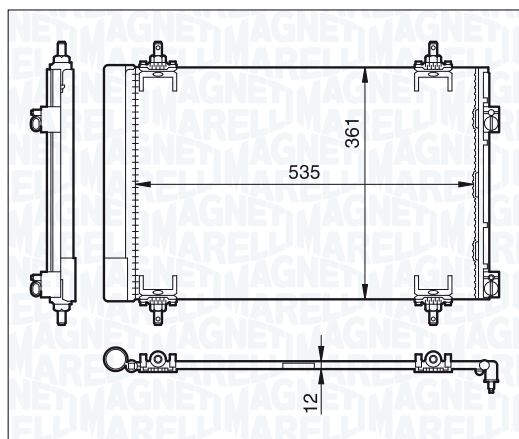

BC602 - 350203602000

CITROËN BERLINGO 1.6 HDi 110	+Drier	04/08 →
CITROËN BERLINGO 1.6 HDi 75	+Drier	04/08 →
CITROËN BERLINGO 1.6 HDi 90	+Drier	04/08 →
CITROËN C4 1.6 HDi	+Drier	11/04 →
CITROËN C4 2.0 16V	+Drier	11/04 →
CITROËN C4 2.0 HDi	+Drier	11/04 →
CITROËN C4 GRAND PICASSO 1.6 16V	+Drier	10/06 →
CITROËN C4 GRAND PICASSO 1.6 HDi	+Drier	10/06 →
CITROËN C4 GRAND PICASSO 1.8 i 16V	+Drier	10/06 →
CITROËN C4 GRAND PICASSO 2.0 HDi	+Drier	10/06 →
CITROËN C4 GRAND PICASSO 2.0 i 16V	+Drier	10/06 →
CITROËN C4 PICASSO 1.6 16V	+Drier	02/07 →
CITROËN C4 PICASSO 1.6 HDi	+Drier	02/07 →
CITROËN C4 PICASSO 1.8 i 16V	+Drier	02/07 →
CITROËN C4 PICASSO 2.0 HDi	+Drier	02/07 →
CITROËN C4 PICASSO 2.0 i 16V	+Drier	02/07 →
CITROËN DS4 1.6 THP 155	+Drier	04/11 →
CITROËN DS5 1.6 THP 200	+Drier	04/11 →
CITROËN DS6 1.6 VTi 120	+Drier	04/11 →
PEUGEOT 307 1.6 HDi 110	+Drier	08/00 →
PEUGEOT 307 2.0 16V	+Drier	08/00 →
PEUGEOT 307 2.0 HDi 110	+Drier	08/00 →
PEUGEOT 307 2.0 HDi 135	+Drier	08/00 →
PEUGEOT 307 2.0 HDi 90	+Drier	08/00 →
PEUGEOT 308 1.6 16V	+Drier	09/07 →
PEUGEOT 308 1.6 GTi	+Drier	09/07 →
PEUGEOT 308 1.6 HDi	+Drier	09/07 →
PEUGEOT 308 2.0 HDi	+Drier	09/07 →
PEUGEOT 3008 1.6 HDi	+Drier	06/09 →
PEUGEOT 3008 1.6 THP	+Drier	06/09 →
PEUGEOT 3008 1.6 VTi	+Drier	06/09 →
PEUGEOT 5008 1.6 16V	+Drier	09/09 →
PEUGEOT 5008 1.6 HDi	+Drier	09/09 →
PEUGEOT PARTNER 1.6 HDi	+Drier	04/08 →
PEUGEOT PARTNER 1.6	+Drier	04/08 →
PEUGEOT RCZ 1.6 16V	+Drier	03/10 →