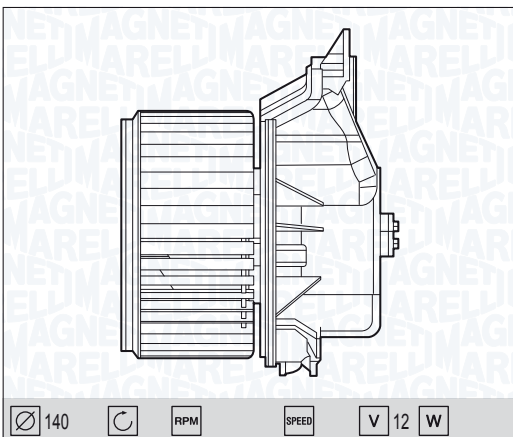

MTE528AX - 069412528010

FIAT GRANDE PUNTO ALL	12/05 →

Ø 140 RPM SPEED V 12 W