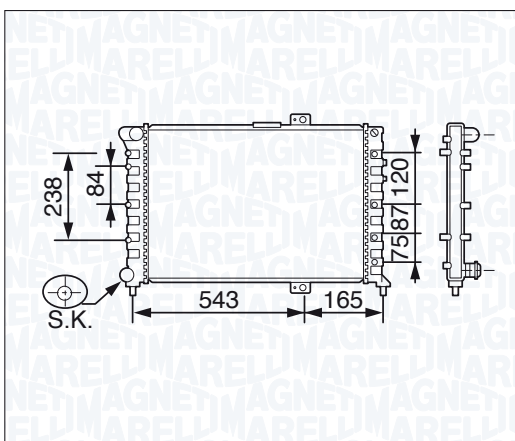

BM1175 - 350213117500	<i>i</i>	
ALFA ROMEO 166 2.0 Twin Spark 16V		98 → 00