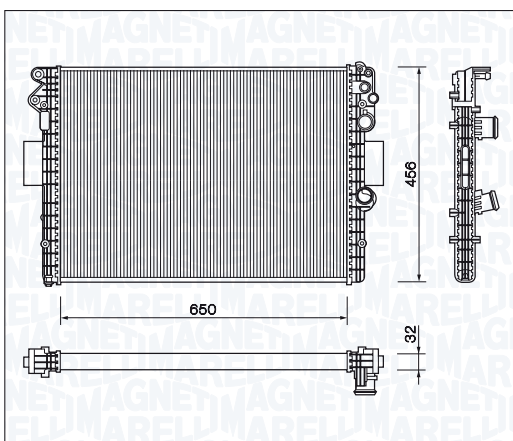

| | | |
|---|----------|---------|
| BM169 - 350213169000 | <i>i</i> | |
| IVECO DAILY 29L11 / 35C11 / 35S11 50C 2.8TD | | 09/99 → |

| | | |
|---|----------|---------|
| BM170 - 350213170000 | <i>i</i> | |
| IVECO DAILY 29L11 / 35C11 / 35S11 50C 2.8TD | | 09/99 → |