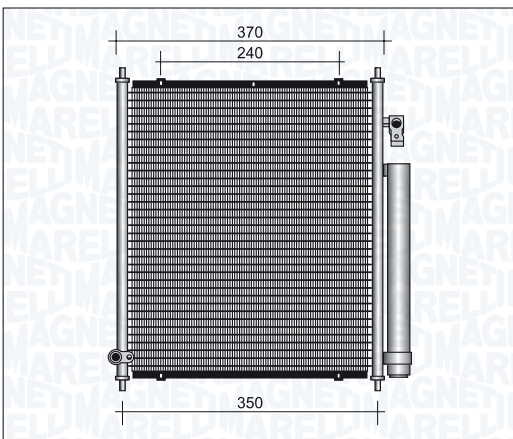

BC346 - 350203346000		
HONDA JAZZ 1.2 i 8V		03/02 →
HONDA JAZZ 1.4 i 8V		03/02 →