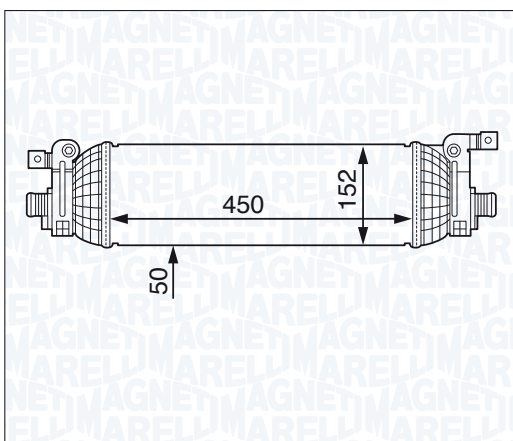

NEW

MST229 - 351319202290

FORD FIESTA V 1.6 TDCi	11/04 →
FORD FUSION 1.6 TDCi	11/04 →