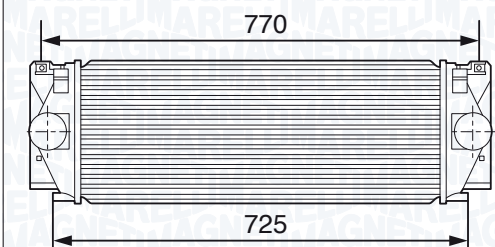

NEW

MST363 - 351319203630

| | |
|----------------------------|---------|
| VOLKSWAGEN CRAFTER 2.5 TDI | 04/06 → |
|----------------------------|---------|

**Intercooler**

Tavole di comparazione OE

Air cooler