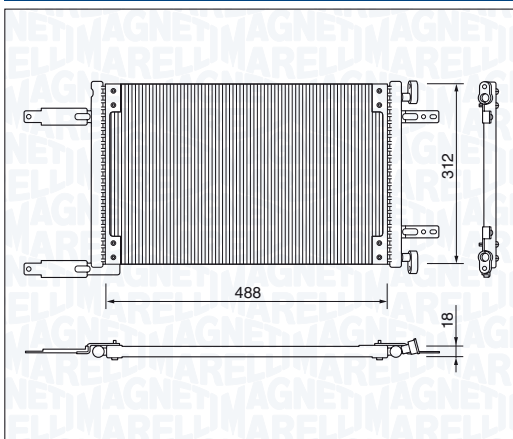

BC148 - 350203148000	<i>i</i>	
FIAT DOBLÓ 1.9 D		12/00 →