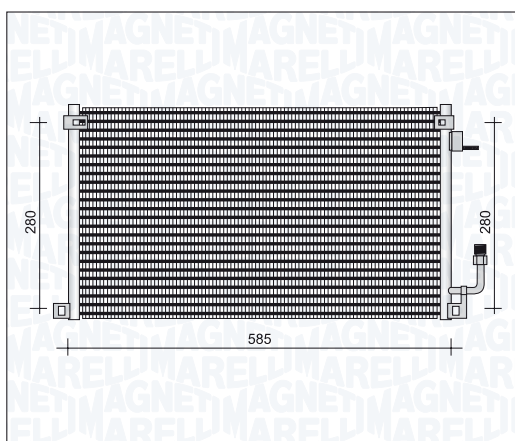

BC367 - 350203367000	<i>i</i>	
CITROËN SAXO 1.1		09/99 → 05/00
CITROËN SAXO 1.4		09/99 → 05/00
CITROËN SAXO 1.5 Diesel		09/99 → 05/00
CITROËN SAXO 1.6 / 1.6V		09/99 → 05/00
PEUGEOT 106 II 1.1		09/00 →
PEUGEOT 106 II 1.4		09/00 →
PEUGEOT 106 II 1.5 Diesel		07/00 →
PEUGEOT 106 II 1.6 / 1.6 16S		09/00 →