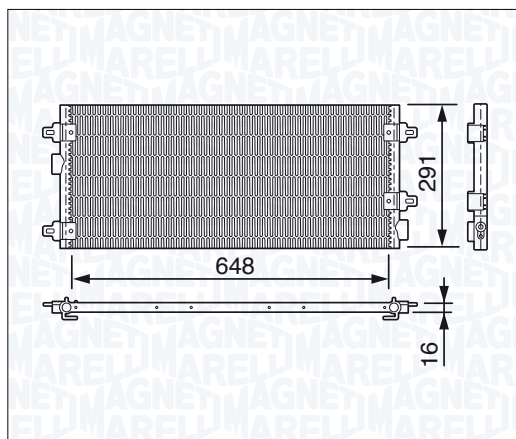

NEW

BC647 - 350203647000	<i>i</i>	
LANCIA THESIS 2.0 TURBO		01/02 →
LANCIA THESIS 2.4 JTD		01/02 →
LANCIA THESIS 2.4 JTD 20V		01/02 →
LANCIA THESIS 2.4 JTD 20V		01/02 →
LANCIA THESIS 2.4 JTD 20V		01/02 →
LANCIA THESIS 2.4 JTD 20V		01/02 →
LANCIA THESIS 2.4i 20V		01/02 →