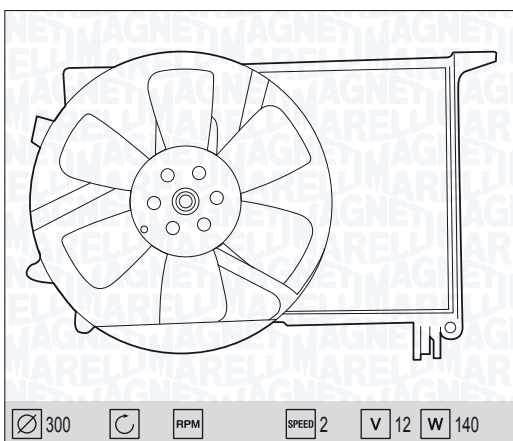

MTC212AX - 069422212010		
OPEL/VAUXHALL CORSA B 1.5 D-TD	P