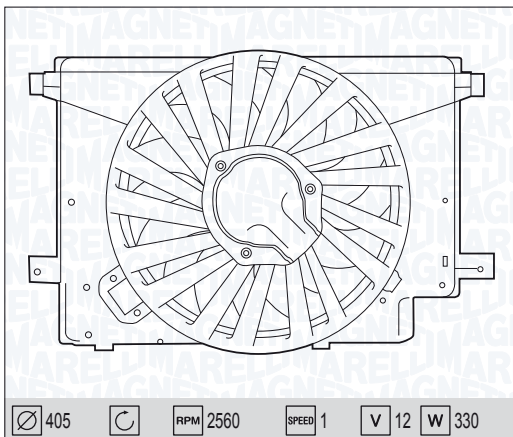

Ø 300 AH RPM 3350/3800 SPEED V 12 W 300x2

MTC240AX - 069422240010

FIAT GRANDE PUNTO 1.3 JTD 90CV

12/05 →

FIAT GRANDE PUNTO 1.9 JTD 8V

12/05 →

∅ 405 C RPM 2560 SPEED 1 V 12 W 330

MTC242AX - 069422242010