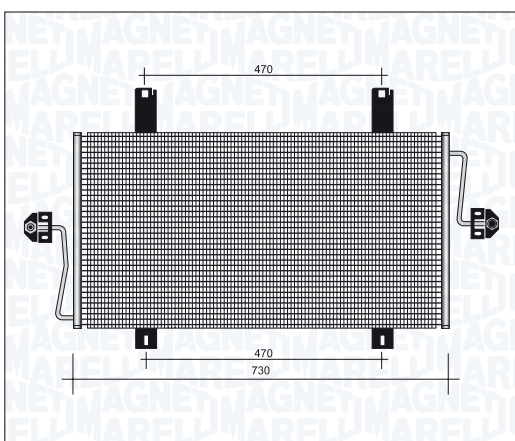

| | | |
|--|----|---------|
| BC434 - 350203434000 | | |
| HYUNDAI ATOS / PRIME / AMICA 1.0 / 1.1 | PF | 97 → 05 |

| | | |
|----------------------|----|---------|
| BC435 - 350203435000 | | |
| SEAT CORDOBA I ALL | PF | 99 → 02 |