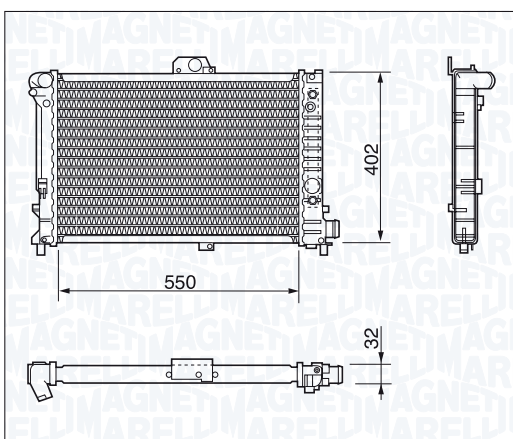

| | | |
|-----------------------------|----------|------|
| BM634 - 350213634000 | <i>i</i> | |
| SAAB 9000 TURBO | | 85 → |

| | | |
|--|----------|---------|
| BM638 - 350213638000 | <i>i</i> | |
| SEAT IBIZA I 1.2i -1.5i - 1.7 -1.7D | | 84 → 94 |
| SEAT MALAGA 1.5 - 1.7 D | | 90 → |