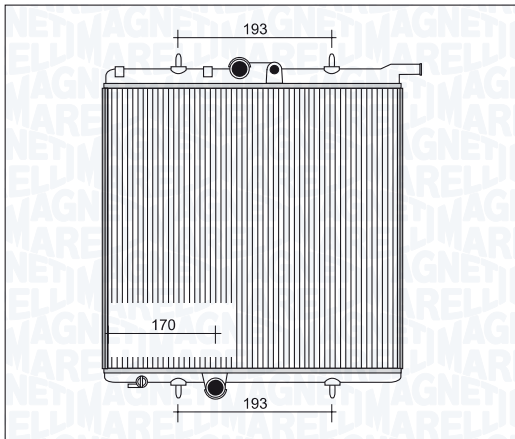

BM874 - 350213874000	<i>i</i>	
PEUGEOT 206 1.1 i 8V		04/02 →
PEUGEOT 206 1.4 i 8V		04/02 →
PEUGEOT 206 1.6 i 8V		04/02 → 08/02