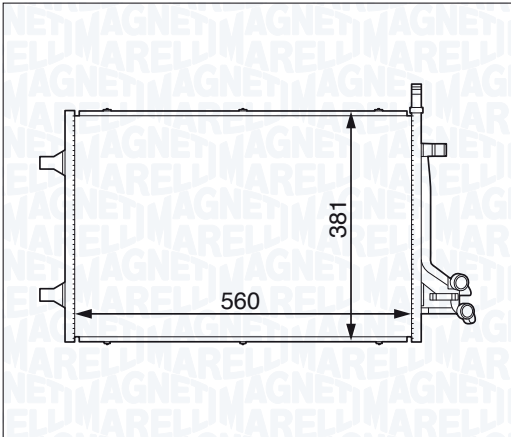

NEW

BC729 - 350203729000

FORD FIESTA V 1.6 TDCi

-Drier

11/01 →

FORD FUSION 1.6 TDCi

-Drier

08/02 →