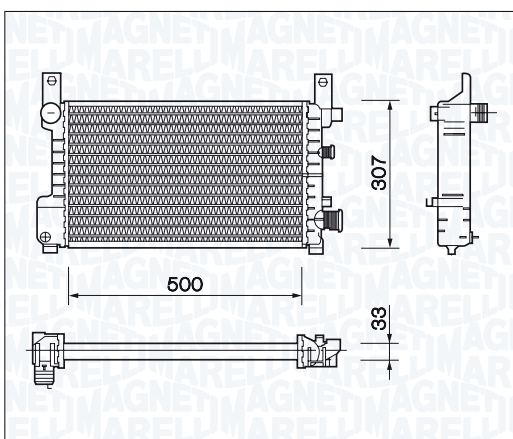

| | | |
|---|----------|---------|
| BM784 - 350213784000 | <i>i</i> | |
| FORD FIESTA III 1.0 -1.1 -1.3 -1.4 | | 89 → 95 |

| | | |
|----------------------|----------|------|
| BM786 - 350213786000 | <i>i</i> | |
| CITROËN C15 D | | 94 → |