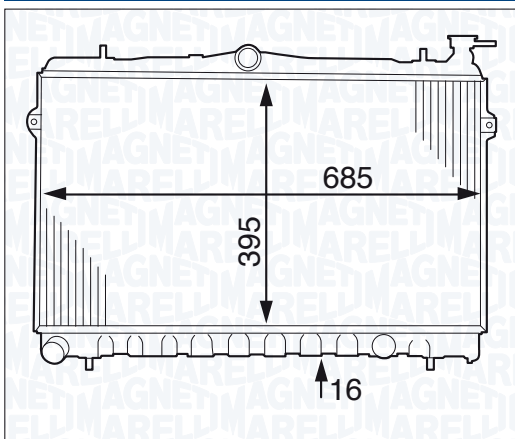

BM1238 - 350213123800	<i>i</i>	
HYUNDAI COUPE 1.6 16V		03/98 → 04/02
HYUNDAI COUPE 1.6 i 16V		12/96 → 04/02
HYUNDAI COUPE 2.0 16V		08/96 → 04/02
HYUNDAI COUPE F2 Evolution		01/99 → 05/99