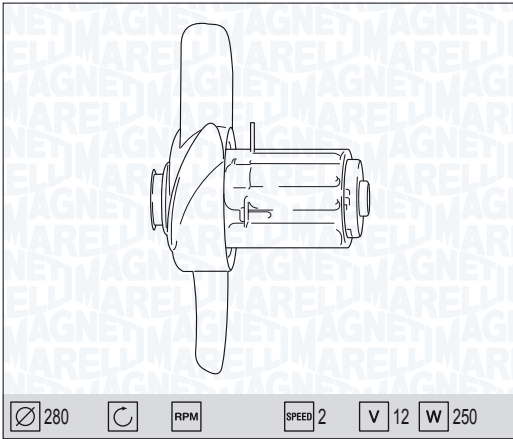

MTC224A - 069422224010	<i>i</i>	
VOLKSWAGEN PASSAT III 2.0		88 → 93
VOLKSWAGEN TRANSPORTER ALL		91 → 96