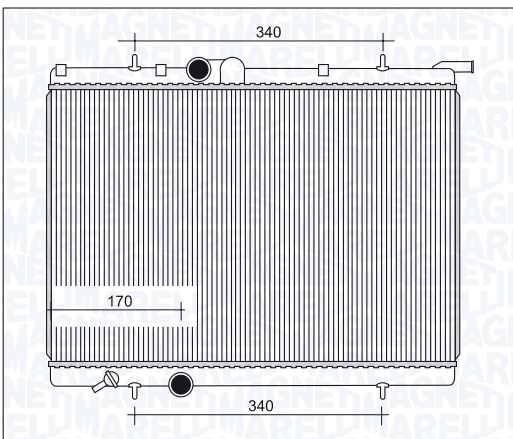

BM1079 - 350213107900

PEUGEOT 206 1.4 HDi

04/02 →

PEUGEOT 206 1.6 i 16V

04/02 →

PEUGEOT 206 1.9 Diesel

04/02 →

PEUGEOT 206 2.0 Hdi

04/02 →

PEUGEOT 206 2.0 i 16V

04/02 →