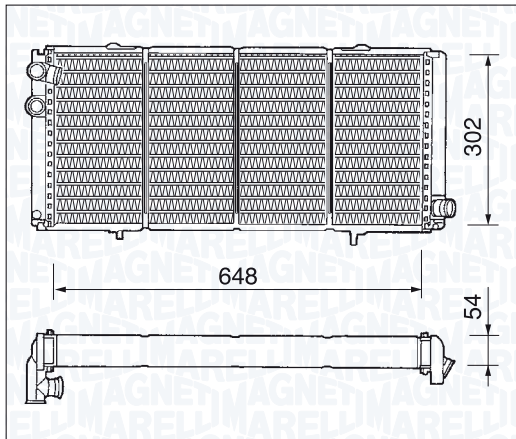

BM335 - 350213335000

PEUGEOT 205 II 1.7 TD

01/90 → 09/98