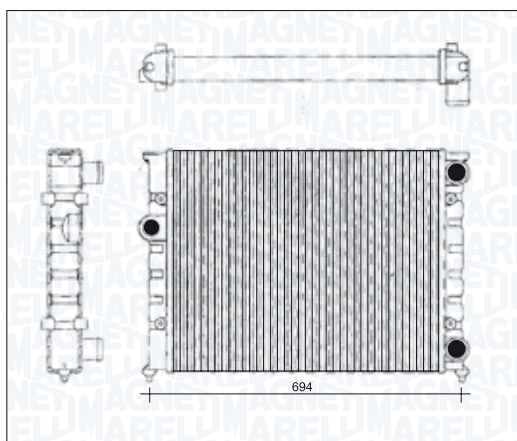

| BM1041 - 350213104100 | <i>i</i> | |
|--|----------|---------------|
| TOYOTA FUN CRUISER / RAV 4 1.8 i 16V | | 05/00 → |
| TOYOTA FUN CRUISER / RAV 4 NATO 2.0 i 16V VVTi | | 03/03 → 07/03 |
| TOYOTA FUN CRUISER / RAV 6 2.0 i 16V VVTi | | 05/00 → |