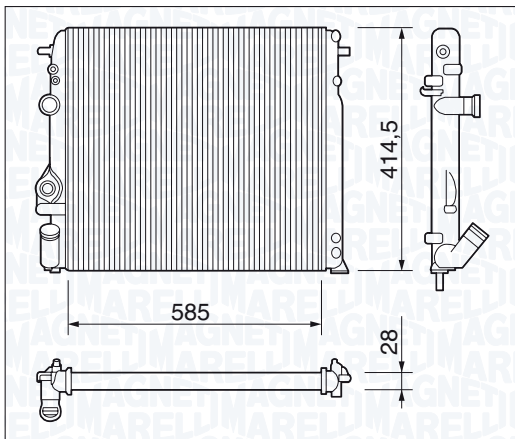

BM260 - 350213260000

FIAT PALIO 1.6 i / 16V

01/98 →

FIAT SIENA 1.6 16v

11/97 → 09/99

BM264 - 350213264000

RENAULT MEGANE I 1.4 i

11/95 →