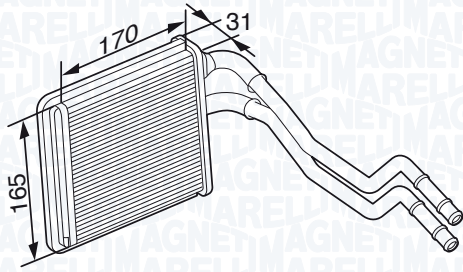

NEW

BR356 - 350218356000

| | |
|--------------------------|---------|
| FORD FIESTA VAN 1.25 | 01/09 → |
| FORD FIESTA VAN 1.4 TDCi | 01/09 → |
| FORD FIESTA VAN 1.6 TDCi | 01/09 → |
| FORD FIESTA VI 1.25 | 10/08 → |
| FORD FIESTA VI 1.4 | 10/08 → |
| FORD FIESTA VI 1.4 LPG | 10/08 → |
| FORD FIESTA VI 1.4 TDCi | 10/08 → |
| FORD FIESTA VI 1.6 TDCi | 10/08 → |
| FORD FIESTA VI 1.6 Ti | 10/08 → |