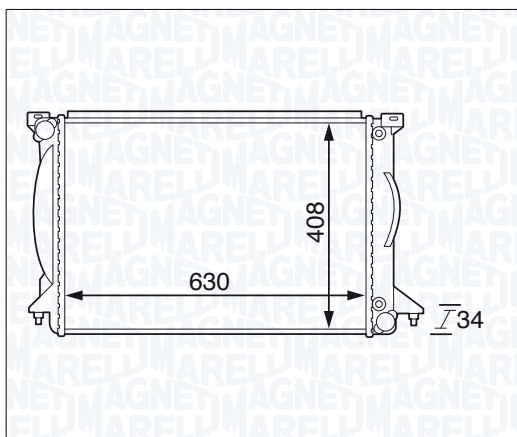

NEW

BM1439 - 350213143900

| | | |
|-------------------------|-----|---------------|
| AUDI A4 2.5 TDI | +OC | 07/02 → 12/04 |
| AUDI A4 2.5 TDI | +OC | 08/01 → 07/02 |
| AUDI A4 2.5 TDI | +OC | 11/04 → 05/06 |
| AUDI A4 2.5 TDI quattro | +OC | 11/00 → 12/04 |