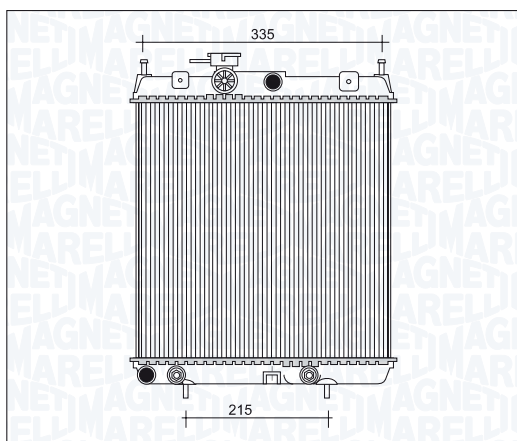

BM1116 - 350213111600	<i>i</i>	
NISSAN MICRA II 1.0		92 → 98
NISSAN MICRA II 1.3		92 → 98