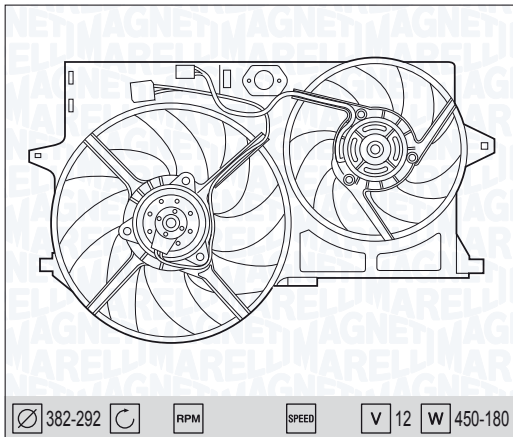

MTC390AX - 069422390010	<i>i</i>	
CITROËN EVASION 1.9 Diesel		10/94 →
CITROËN EVASION 1.9 Turbodiesel		nov → 94
CITROËN EVASION 2.0 Hdi		08/99 →
CITROËN EVASION 2.1 Turbodiesel		02/96 →
CITROËN JUMPY 1.9 Turbodiesel		10/95 →
CITROËN JUMPY 2.0 Hdi		02/00 →
CITROËN JUMPY 2.1 Turbodiesel		10/95 →
FIAT SCUDO 1.9 Turbodiesel		10/95 →
FIAT SCUDO 2.0 JTD 16V		05/00 →
FIAT ULYSSE I 1.9 Turbodiesel		10/94 → 04/02
FIAT ULYSSE I 2.0 JTD 16V CF3		05/00 →
FIAT ULYSSE I 2.1 Turbodiesel		09/96 →
LANCIA ZETA 2.0 JTD 16V CF3		05/00 →
LANCIA ZETA 2.1 Turbodiesel		09/96 →
PEUGEOT 806 1.9 Diesel		10/94 →
PEUGEOT 806 1.9 Turbodiesel		10/94 →
PEUGEOT 806 2.0 Hdi		08/99 →
PEUGEOT 806 2.1 Turbodiesel		10/94 →
PEUGEOT EXPERT 1.9 Turbodiesel		10/95 → 09/00
PEUGEOT EXPERT 2.1 Turbodiesel		10/95 →