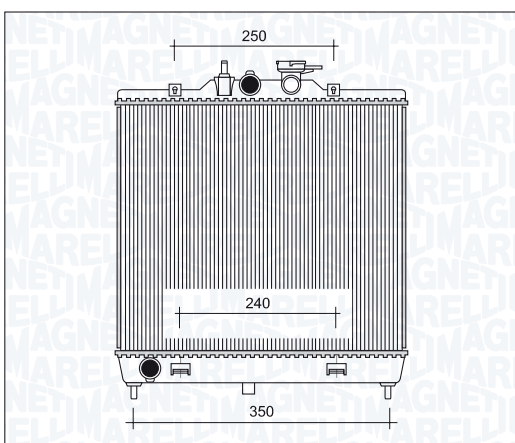

BM1108 - 350213110800	<i>i</i>	
KIA PICANTO 1.1 (BA)		04/04 →