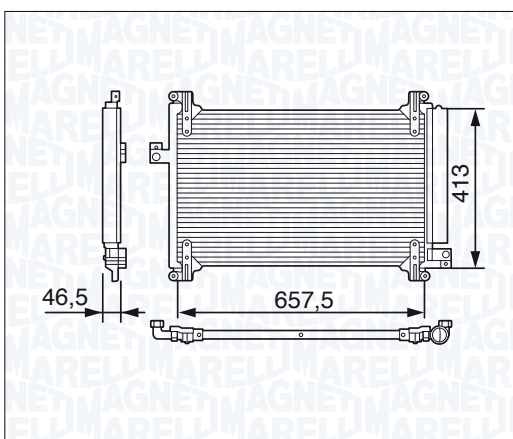

BC242 - 350203242000	<i>i</i>	
FIAT MULTIPLA 1.9 JTD	+Drier	01/04 →