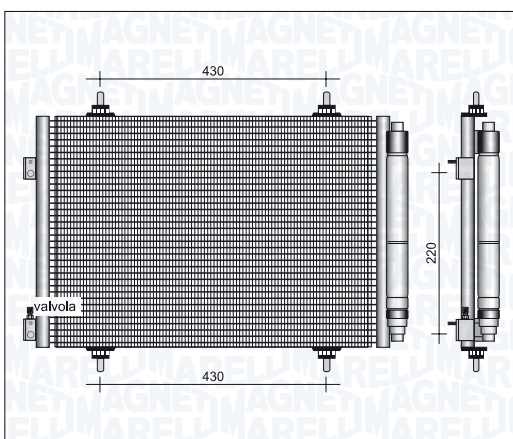

BC377 - 350203377000	<i>i</i>	
CITROËN C 5 1.8 i 16V		03/01 → 08/04
CITROËN C 5 2.0 Hdi		03/01 → 08/04
CITROËN C 5 2.0i 16V		03/01 → 08/04
CITROËN C 5 2.0i 16V HPi		03/01 → 08/04
CITROËN C 5 2.2 Hdi 16V		03/01 → 08/04