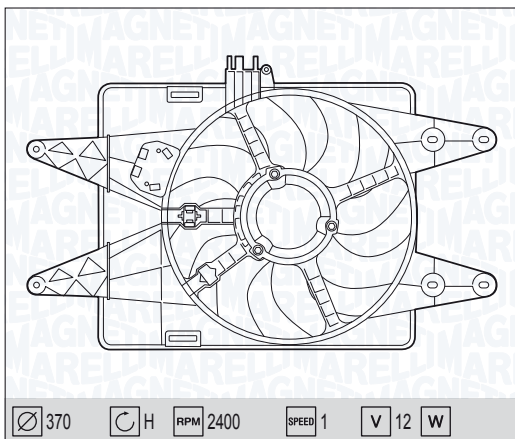

Ø 370 C H RPM 2400 SPEED 1 V 12 W

MTC025AX - 069422025010

FIAT DOBLÓ 1.9

12/00 →

FIAT GRANDE PUNTO 1.3 JTD 90CV A/C

FIAT GRANDE PUNTO 1.9 JTD A/C 8V