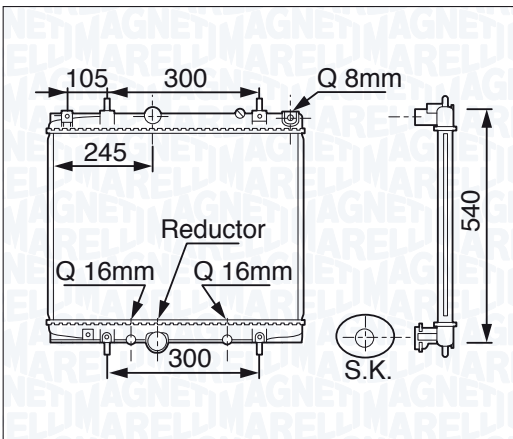

BM1088 - 350213108800

CITROËN C8 2.0 i 16V

06/02 →

LANCIA PHEDRA 2.0 i 16V

09/02 →