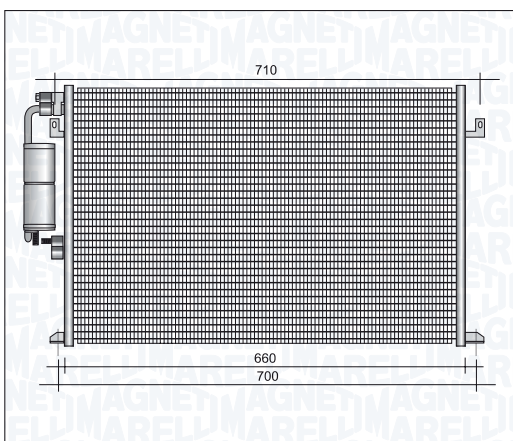

BC426 - 350203426000	<i>i</i>	
SAAB 9-3 / SPORT 2.0	PF	02 →
SAAB 9-3 / SPORT 2.2 CDTi	PF	02 → 04