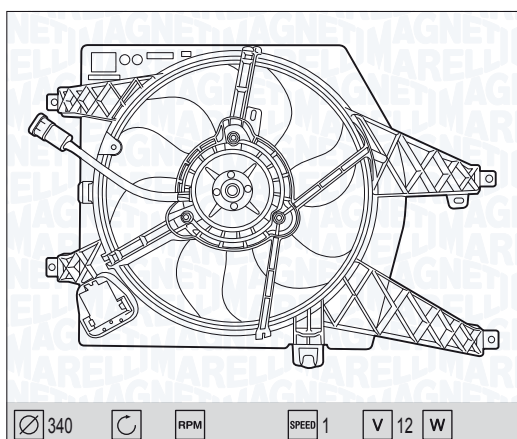

NEW MTC561AX - 069422561010		
RENAULT TWINGO II 1.2	P	07 →
RENAULT TWINGO II 1.2 16V	P	07 →
RENAULT TWINGO II 1.2 TCE	P	07 →
RENAULT TWINGO II 1.5 DCI	P	07 →