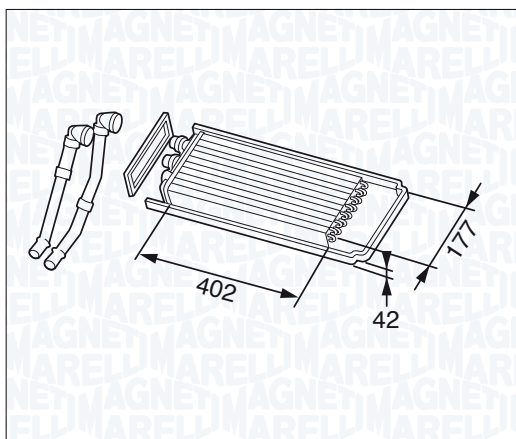

| BR324 - 350218324000 | <i>i</i> | |
|---------------------------------|----------|--|
| IVECO STRALIS 24V A/C Automatic | | |

| BR325 - 350218325000 | <i>i</i> | |
|------------------------------|----------|--|
| IVECO STRALIS 24V A/C Manual | | |