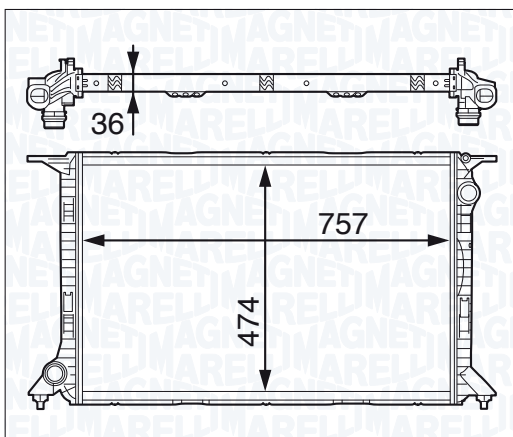

| | |
|--------------------------|---------|
| CITROËN NEMO 1.4 HDi | 02/08 → |
| FIAT QUBO 1.3 D Multijet | 09/08 → |
| PEUGEOT BIPPER 1.4 HDi | 02/08 → |

NEW

BM1417 - 350213141700

| | |
|-------------------------|---------|
| AUDI A5 (8T) S5 quattro | 06/07 → |
|-------------------------|---------|