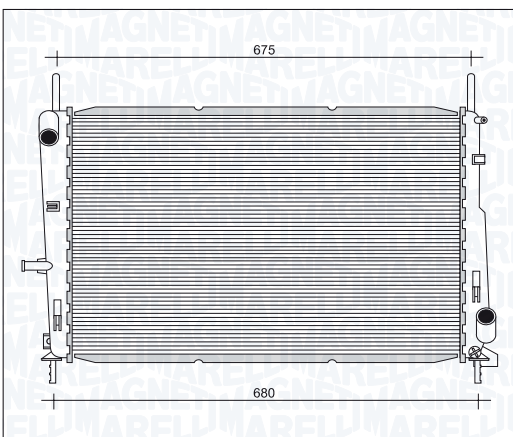

BM912 - 350213912000		
FORD MONDEO III 2.0 16V DI / TDDi / TDCi		11/00 → 08/07
FORD MONDEO III 2.0 16V TDDi / TDCi		11/00 → 08/07