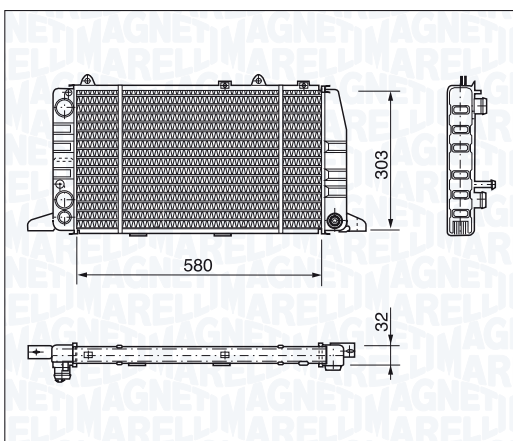

BM400 - 350213400000	<i>i</i>	
AUDI 80 D		02/86 →