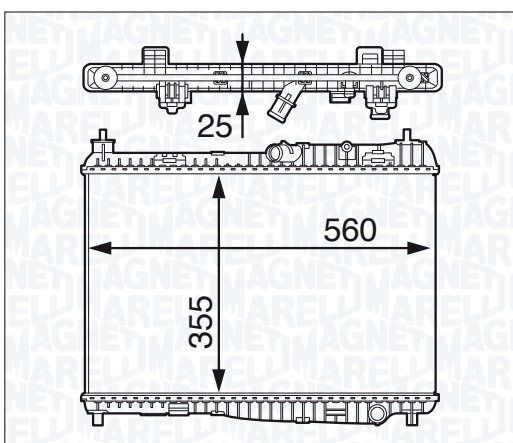

NEW	BM1421 - 350213142100	<i>i</i>	
FORD FIESTA VI 1.25		10/08 →	
FORD FIESTA VI 1.4		10/08 →	
FORD FIESTA VI 1.6 Ti		10/08 →