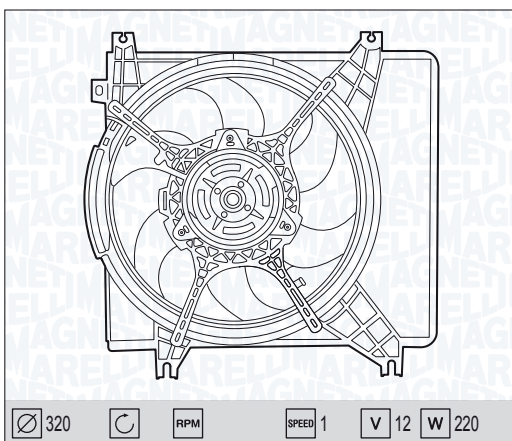

95 →

∅ 360 C RPM SPEED 1 V 12 W 230

MTC400AX - 069422400010

FORD FIESTA 1.4 TDCi

FORD FUSION 1.4 TDCi

∅ 320 C RPM SPEED 1 V 12 W 220

MTC406AX - 069422406010

HYUNDAI ATOS 1.0 12V