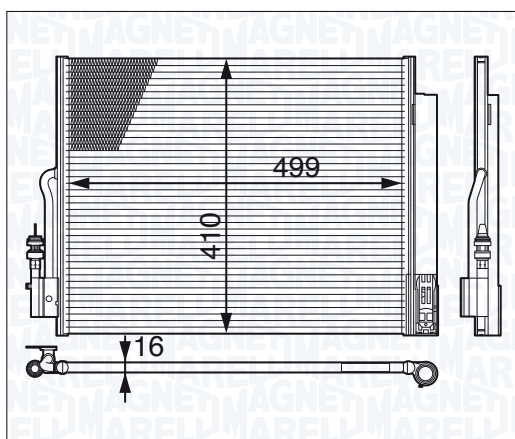

NEW BC723 - 350203723000	<i>i</i>	
OPEL/VAUXHALL MERIVA 1.3 CDTI	-Drier	06/10 →
OPEL/VAUXHALL MERIVA 1.4	-Drier	06/10 →
OPEL/VAUXHALL MERIVA 1.7 CDTI	-Drier	06/10 →
OPEL/VAUXHALL MERIVA B 1.3 CDTI	-Drier	06/10 →
OPEL/VAUXHALL MERIVA B 1.4	-Drier	06/10 →
OPEL/VAUXHALL MERIVA B 1.7 CDTI	-Drier	06/10 →