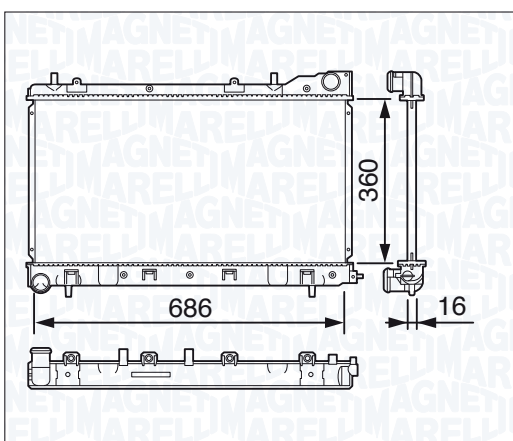

NEW	BM1326 - 350213132600	<i>i</i>	
SUBARU FORESTER 2.0		09/02 →	
SUBARU FORESTER 2.0 S TURBO		09/02 →	
SUBARU FORESTER 2.0 X		09/05 →	
SUBARU FORESTER 2.5		12/03 →	
SUBARU FORESTER 2.5 4X4		07/05 →	
SUBARU FORESTER 2.5 RX Nato AWD		11/02 → 08/05	
SUBARU FORESTER 2.5 XT		09/05 →