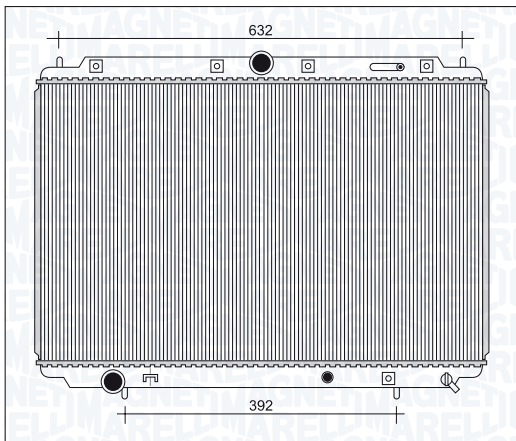

BM1112 - 350213111200	<i>i</i>	
MITSUBISHI CARISMA 1.6		97 → 06
MITSUBISHI CARISMA 1.8		95 → 06
MITSUBISHI CARISMA 1.8 16 V		95 → 06
MITSUBISHI CARISMA 1.8 GDI		00 → 06
VOLVO S40 I 1.6		95 → 03
VOLVO S40 I 1.8		95 → 03
VOLVO S40 I 1.8i		98 → 03
VOLVO S40 I 2.0		95 → 03