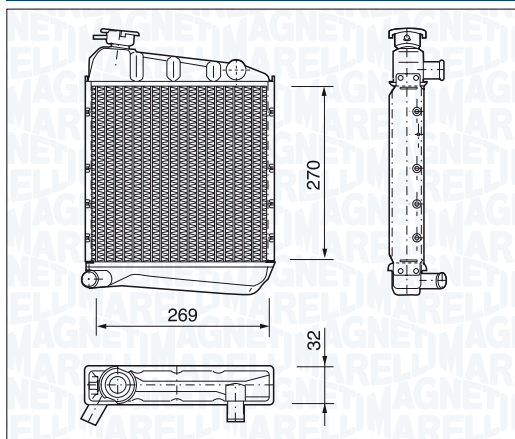

BM410 - 350213410000	<i>i</i>	
AUSTIN/ROVER AUSTIN 1000		59 →
AUSTIN/ROVER AUSTIN 850		59 →