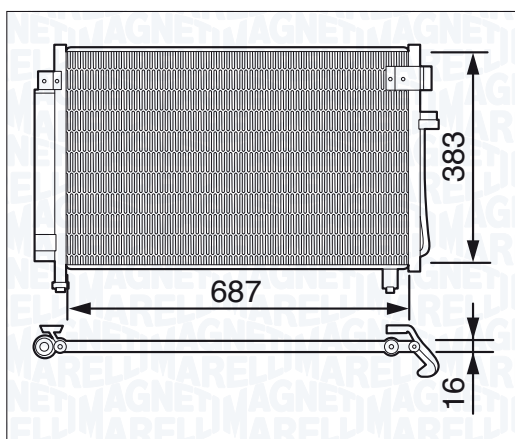

| NEW BC655 - 350203655000 | | <i>i</i> | |
|------------------------------------|--------|----------|---|
| DAIHATSU CUORE VII 1.0 58CV | +Drier | 05/03 | → |
| DAIHATSU TREVIS 1.0 58CV | +Drier | 06/06 | → |