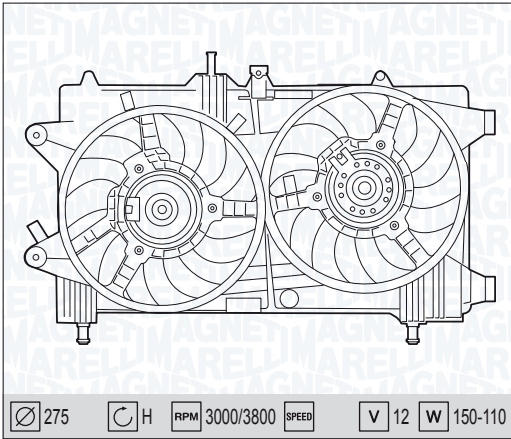

Ø 275   C H   RPM 3000/3800   SPEED   V 12   W 150-110

MTC048AX - 069422048010	<i>i</i>	
FIAT IDEA 1.9 MJET		12/03 →
FIAT PUNTO 1.9 MJET		07/03 →
LANCIA MUSA 1.9 MJET		12/03 →