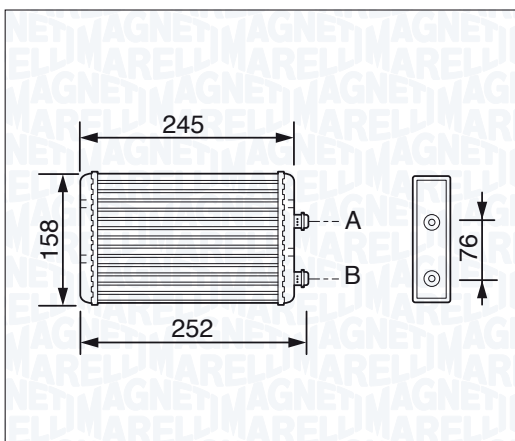

BR228 - 350218228000		
CHEVROLET KALOS ALL		11/02 →