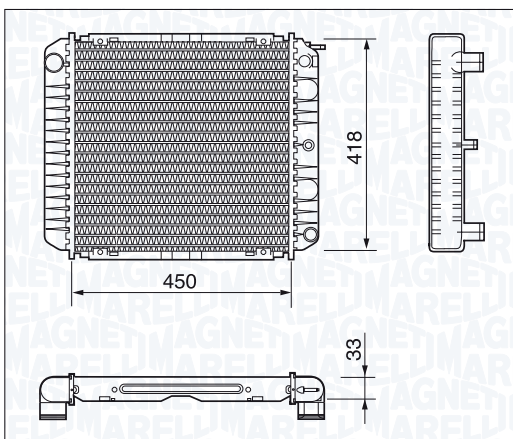

BM657 - 350213657000	<i>i</i>	
VOLVO 240 ALL		82 →
VOLVO 740 2.0, 2.1, 2.3, 2.7 GLT6		82 →