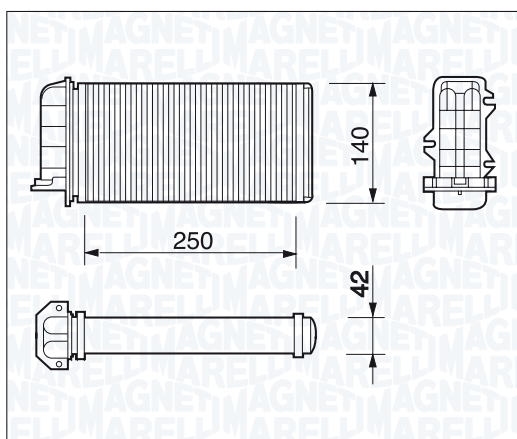

BR059 - 350218059000	<i>i</i>	
FIAT BRAVA ALL		09/95 →
FIAT BRAVO ALL		09/95 →
FIAT COUPÉ ALL		96 →
FIAT MAREA ALL		09/96 →