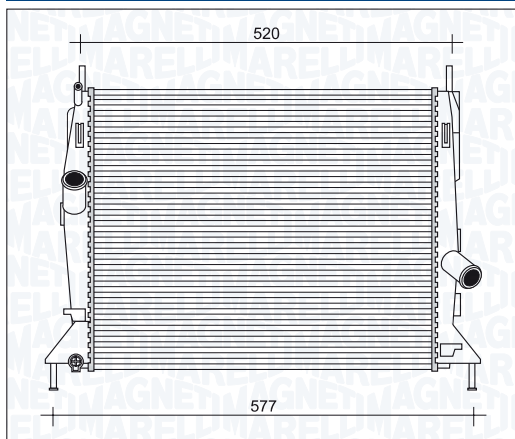

BM921 - 350213921000	<i>i</i>	
FORD FOCUS II 1.6		11/04 →
FORD FOCUS C-MAX 1.6		10/03 → 03/07