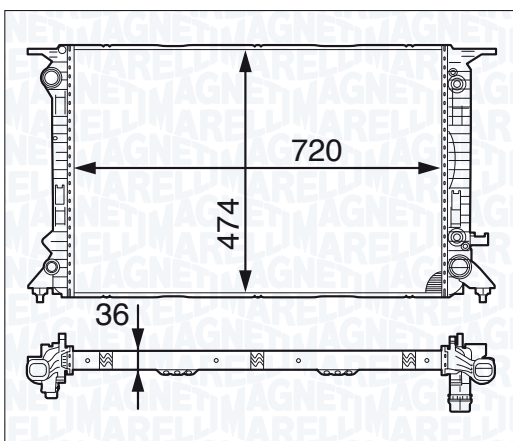

NEW	BM1419 - 350213141900	<i>i</i>	
AUDI Q5 3.0 TDI		11/08 →