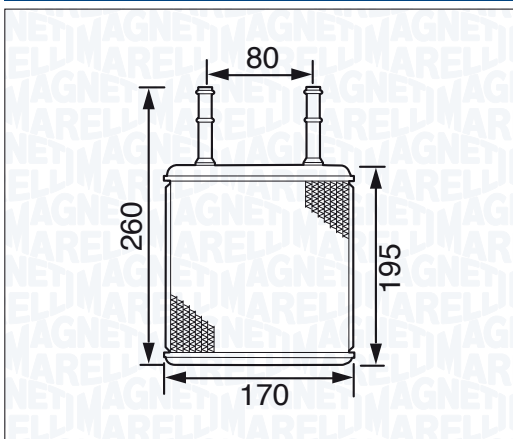

| | | |
|----------------------|----------|---------|
| BR248 - 350218248000 | <i>i</i> | |
| HYUNDAI GETZ ALL | | 08/02 → |

| | | |
|----------------------|----------|---------|
| BR249 - 350218249000 | <i>i</i> | |
| HYUNDAI SORENTO ALL | | 07/02 → |