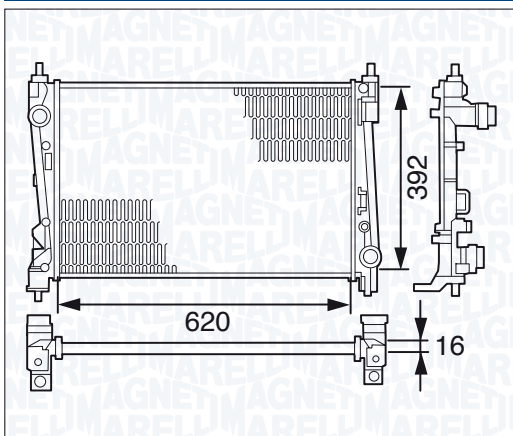

BM1249 - 350213124900	<i>i</i>	
FIAT DOBLÓ 2009 1.3 JTD		09 →