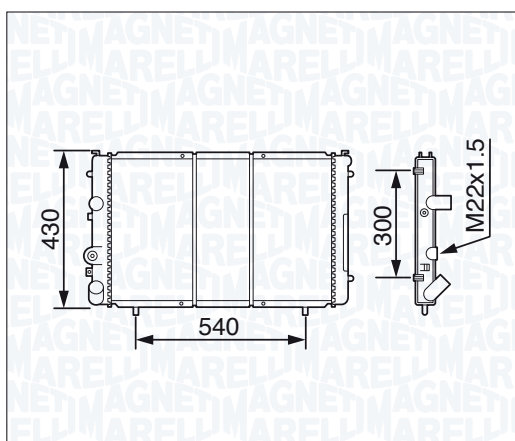

BM1130 - 350213113009	<i>i</i>	
RENAULT TRAFIC IV 1.9 TDi		98 → 01