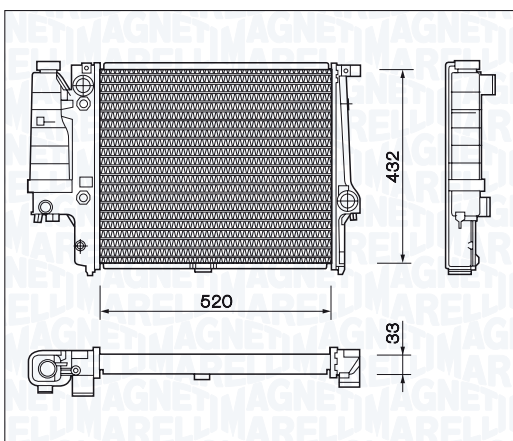

BM773 - 350213773000	<i>i</i>	
BMW 5 SERIES 520i (E34)		88 → 91
BMW 5 SERIES 525i (E34)		88 → 91