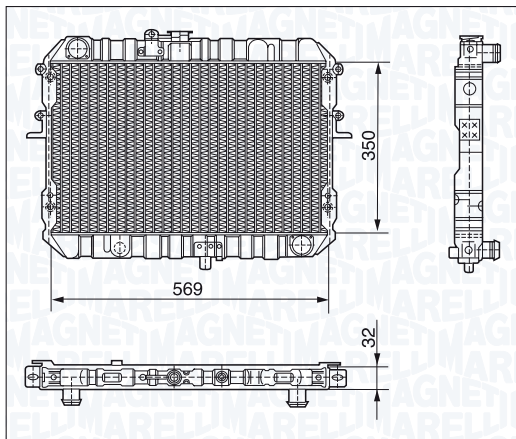

BM517 - 350213517000

MAZDA E SERIES E-2200

84 →