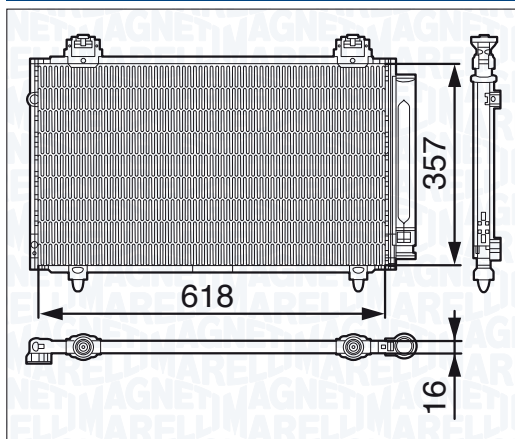

NEW BC675 - 350203675000		<i>i</i>	
TOYOTA COROLLA 1.4 D 90CV / SW	+Drier	07/04	→
TOYOTA COROLLA 1.4 VVT-i 97CV / SW	+Drier	01/02	→
TOYOTA COROLLA 1.5 109CV	+Drier	06/04	→
TOYOTA COROLLA 1.5 110CV	+Drier	06/07	→
TOYOTA COROLLA 1.6 VVT-i 110CV / SW	+Drier	01/02	→
TOYOTA COROLLA 1.8 131CV	+Drier	06/04	→
TOYOTA COROLLA 1.8 136CV / SW	+Drier	06/04	→
TOYOTA COROLLA 1.8 4x4 128CV	+Drier	06/07	→
TOYOTA COROLLA 1.8 VVTL-i TS 192CV	+Drier	01/02	→
TOYOTA COROLLA 1.8 VVTL-i TS 224CV	+Drier	02/05	→
TOYOTA COROLLA 2.0 D-4D 110CV / SW	+Drier	01/02	→
TOYOTA COROLLA 2.0 D-4D 116CV / SW	+Drier	05/03	→
TOYOTA COROLLA 2.0 D-4D 90CV / SW	+Drier	01/02	→
TOYOTA COROLLA 2.2 D-4D 177CV	+Drier	11/06	→