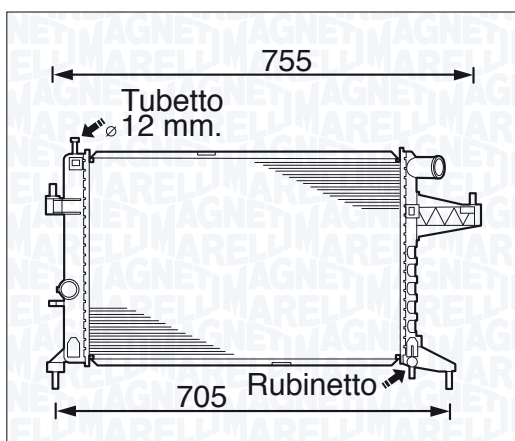

BM824 - 350213824000	<i>i</i>	
OPEL / VAUXHALL CORSA C 1.4 16V		09/00 → 08/03
OPEL / VAUXHALL TIGRA B TWINTOP 1.8 16V Sport		06/04 →