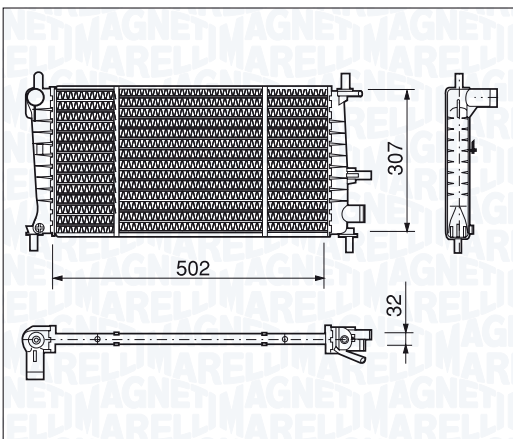

MERCEDES W 124 300 D

09/84 → 12/89

BM748 - 350213748000

FORD FIESTA IV 1.25 i 16V

08/95 → 01/02

MAZDA 121 1.25

03/96 →

BM749 - 350213749000