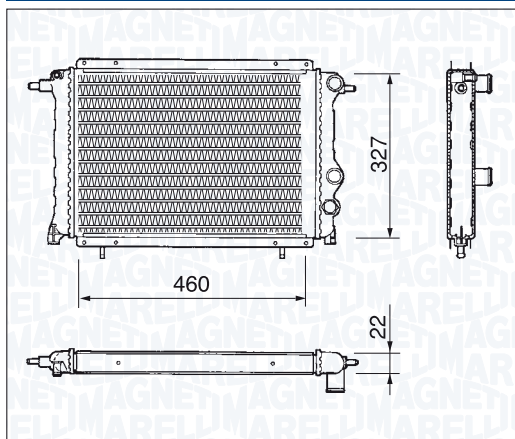

BM358 - 350213358000	<i>i</i>	
RENAULT ESPACE I 2.0 GTS / Societe		01/88 → 04/91
RENAULT ESPACE I 2.0 GTS / TSE		01/88 → 04/91
RENAULT R 25 2.0 i TX / GTX / TI / TXI		03/84 →
RENAULT R 25 2.0 TS / GTS		03/84 →
RENAULT R 25 2.2 i GTX / TX		03/84 →