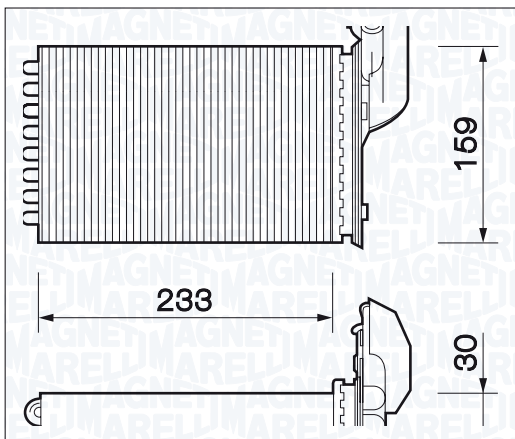

BR203 - 350218203000

RENAULT 19 1.4 GTS-TSE-RN-RT

88 → 95

RENAULT 19 1.4 TR-GTR-TRE

88 → 95

RENAULT 19 1.7 GTX-TXE

88 → 95

RENAULT 19 1.7 GTX-TXE-TXI

88 → 95

RENAULT 19 1.8 i 16V

88 → 92

RENAULT 19 1.8 i 8V

92 → 95

RENAULT 19 1.9 D

88 → 95

RENAULT 19 1.9 TD

90 → 95

RENAULT CLIO I 1.1 RL-RN

90 → 98

RENAULT CLIO I 1.9 D

90 → 98

RENAULT CLIO I 1.2 RL-RN-RT

90 → 98

RENAULT CLIO I 1.4 RN-RT

90 → 98

RENAULT CLIO I 1.8 RT-RSI-BACCARA

90 → 98

RENAULT CLIO I 2.0 Williams

90 → 98

RENAULT KANGOO 1.6 16V

01 → 08

RENAULT MEGANE I 1.4

95 → 03

RENAULT MEGANE I 1.6

95 → 03

RENAULT MEGANE I 1.9 D

96 → 03

RENAULT MEGANE I 1.9 DCI

01 → 03

RENAULT MEGANE I 1.9 DTI

97 → 03

RENAULT MEGANE I 1.9 TD

96 → 03

RENAULT MEGANE I 2.0i 16V

96 → 03