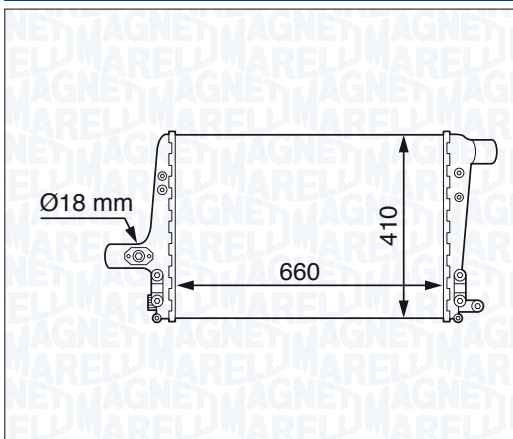

NEW
MST243 - 351319202430

| | |
|-------------------------|---------------|
| AUDI A6 2.5 TDI | 07/97 → 01/05 |
| AUDI A6 2.5 TDI | 08/01 → 01/05 |
| AUDI A6 2.5 TDI | 07/02 → 01/05 |
| AUDI A6 2.5 TDI | 02/00 → 01/05 |
| AUDI A6 2.5 TDI quattro | 07/97 → 01/05 |
| AUDI A6 2.5 TDI quattro | 02/00 → 01/05 |