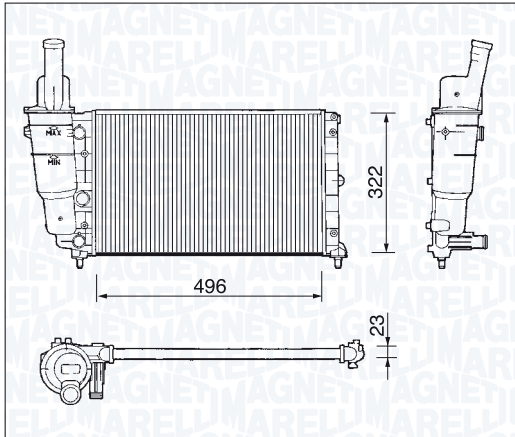

BM120 - 350213120000

FIAT PUNTO 60 1.2

93 →

LANCIA Y 1.2

96 →