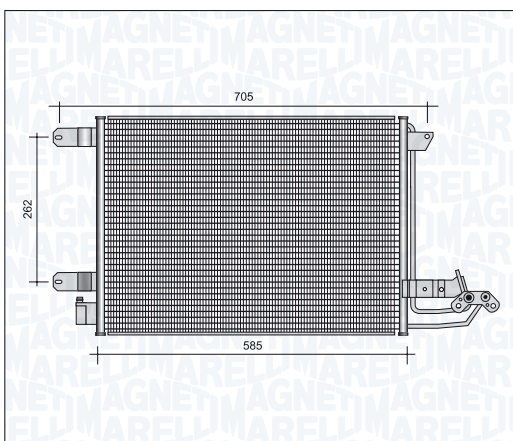

| | | |
|------------------------------|--------|---------|
| BC356 - 350203356000 | | |
| HYUNDAI GETZ 1.5 CRDi | +Drier | 08/02 → |

| | | |
|----------------------------------|----------|---------|
| BC357 - 350203357000 | <i>i</i> | |
| SUZUKI WAGON R+ 1.3 i 16V | | 05/00 → |