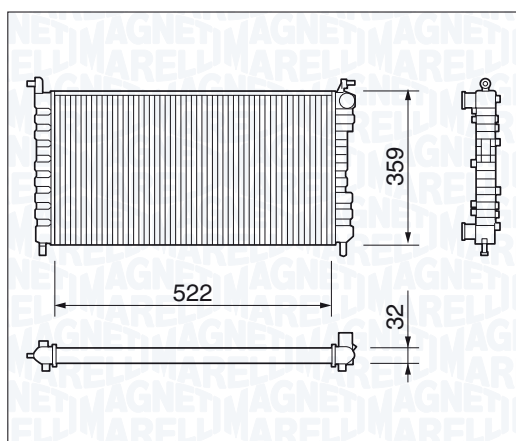

BM258 - 350213258000	<i>i</i>	
FIAT PALIO 1.2 i / 8V		01/98 → 06/00
FIAT PALIO 1.4 i / 8V		01/98 →
FIAT SIENA 1.2 8V		06/99 → 06/00
FIAT STRADA 1.2		06/99 → 02/03