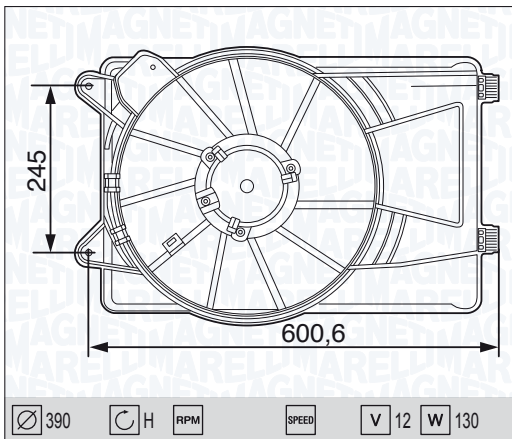

| | | | |
|------------|---------------------------------|--|---------|
| NEW | MTC473AX - 069422473010 | | |
| | ALFA ROMEO MITO 1.4 Junior 78CV | | 09/08 → |

| | | | |
|------------|---------------------------------|--|---------|
| NEW | MTC474AX - 069422474010 | | |
| | ALFA ROMEO MITO 1.4 Junior 78CV | | 09/08 → |
| | FIAT DOBLÓ 1.4i | | 09 → |