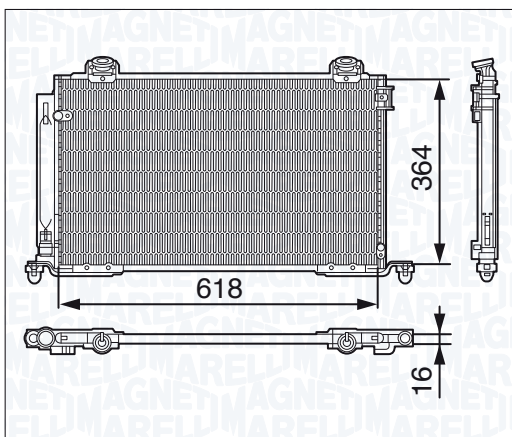

NEW

BC678 - 350203678000

TOYOTA YARIS 1.4 D-4D

+Drier

11/05 →

NEW

BC679 - 350203679000

TOYOTA AVENSIS 1.6 VVT-i 16V

+Drier

01/03 →

TOYOTA AVENSIS 1.8i 16V

+Drier

01/03 →

TOYOTA AVENSIS 2.0 D-4D

+Drier

01/03 →

TOYOTA AVENSIS 2.0i 16V

+Drier

01/03 →

TOYOTA AVENSIS 2.4i 16V

+Drier

01/03 →

NEW

BC680 - 350203680000

TOYOTA COROLLA VERSO 1.6

+Drier

04/04 →

TOYOTA COROLLA VERSO 1.8

+Drier

04/04 →

TOYOTA COROLLA VERSO 2.0 D-4D

+Drier

04/04 →

TOYOTA COROLLA VERSO 2.2 D-4D

+Drier

10/05 →

NEW

BC681 - 350203681000

TOYOTA AVENSIS 1.6i 16V

+Drier

10/97 → 07/00

TOYOTA AVENSIS 1.8i 16V

+Drier

10/97 → 07/00

TOYOTA AVENSIS 2.0 TD

+Drier

10/97 → 07/00

TOYOTA AVENSIS 2.0 VTTi

+Drier

03/03 →

TOYOTA AVENSIS 2.0i 16V

+Drier

10/97 → 07/00

TOYOTA AVENSIS 2.0i 16V

+Drier

04/03 →

TOYOTA AVENSIS 2.4

+Drier

10/03 →