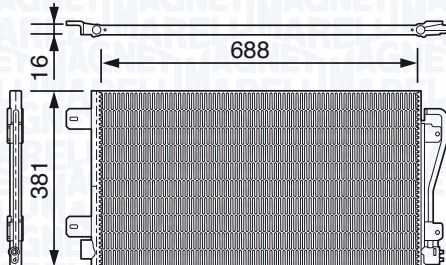

NEW

BC651 - 350203651000

OPEL/VAUXHALL MOVANO 1.9 DCi		01/02 →
OPEL/VAUXHALL MOVANO 2.2 DCi		01/02 →
OPEL/VAUXHALL MOVANO 2.2 DTi		01/02 →
OPEL/VAUXHALL MOVANO 2.5 DCi		01/02 →
RENAULT MASTER II 1.9 DCi		01/00 → 11/03
RENAULT MASTER II 1.9 DCi 80		11/01 →
RENAULT MASTER II 1.9 DTi		09/00 →
RENAULT MASTER II 2.2 DCi		01/00 → 11/03
RENAULT MASTER II 2.5 DCi		01/00 → 11/03