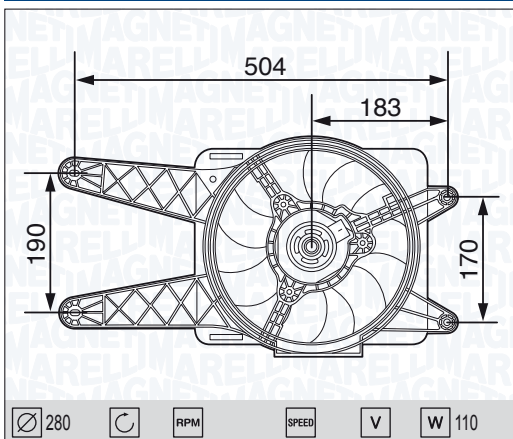

∅ 280 C RPM SPEED V W 110

NEW

MTC480AX - 069422480010

FIAT SEICENTO MPI (187AXB, 187AXB1A)

01/98 →