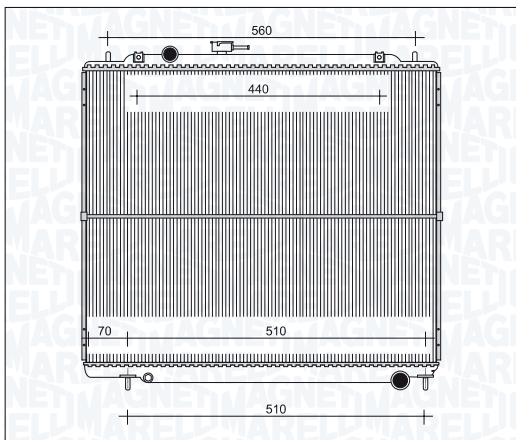

BM1114 - 350213111400	<i>i</i>	
MITSUBISHI PAJERO 2.8 TDi		94 → 97