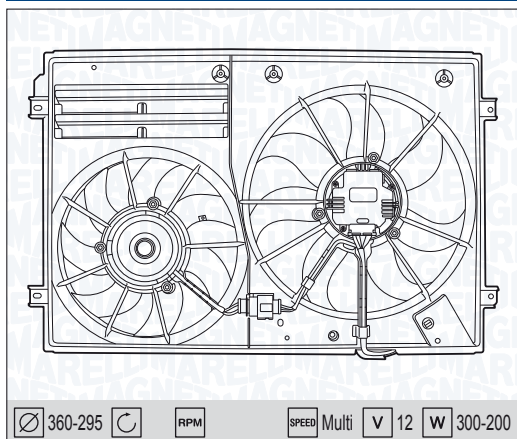

NEW MTC559AX - 069422559010		
AUDI A3 2.0 TDI	P	03 →
AUDI A3 2.0 TFSI	P	03 →
AUDI A3 3.2 V6	P	03 →
AUDI S3 2.0	P	03 →
SEAT ALTEA 2.0 TDI	P	04 →
SEAT TOLEDO III 2.0 TDI	P	04 →
VOLKSWAGEN GOLF V 2.0 GTI	P	03 →
VOLKSWAGEN GOLF V 2.0 TDI	P	03 →
VOLKSWAGEN GOLF V 2.0 VR6	P	03 →
VOLKSWAGEN JETTA 2.0 TDI	P	05 →
VOLKSWAGEN JETTA 2.0 TFSI	P	05 →
VOLKSWAGEN PASSAT VI 2.0 FSI	P	05 →
VOLKSWAGEN PASSAT VI 3.2 FSI	P	05 →
VOLKSWAGEN TOURAN 2.0 TDI	P	05 →