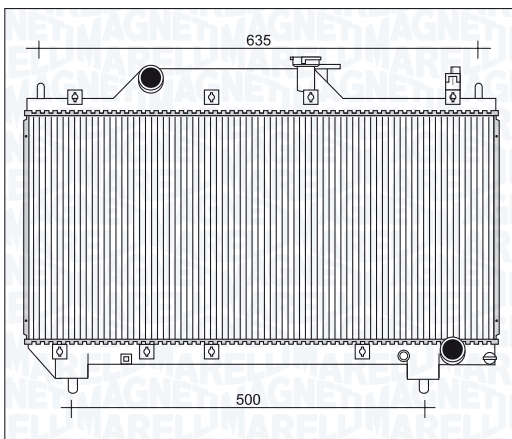

97 → 00

BM1164 - 350213116400

TOYOTA COROLLA 1.8

97 → 99

| BM1165 - 350213116500 | <i>i</i> | |
|--|----------|---------|
| TOYOTA AVENSIS 1.8 | | 03 → 08 |
| TOYOTA COROLLA 1.6 Wti | | 04 → |
| TOYOTA COROLLA 1.6 Wti - Production UK | | 99 → 04 |
| TOYOTA COROLLA VERSO 1.6 WTi | | 04 → |
| TOYOTA COROLLA VERSO 1.8 WTi | | 04 → |