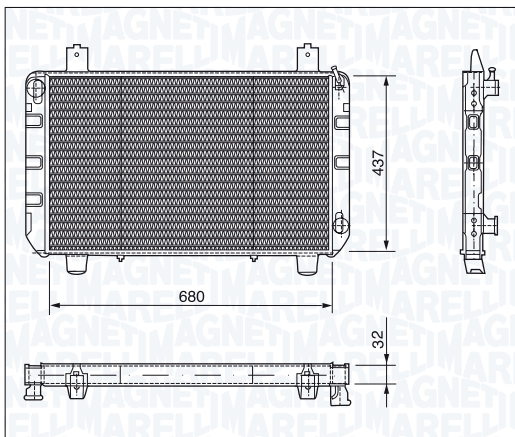

BM475 - 350213475000	<i>i</i>	
FORD TRANSIT 2.4 D - 2.5 D		84 → 86