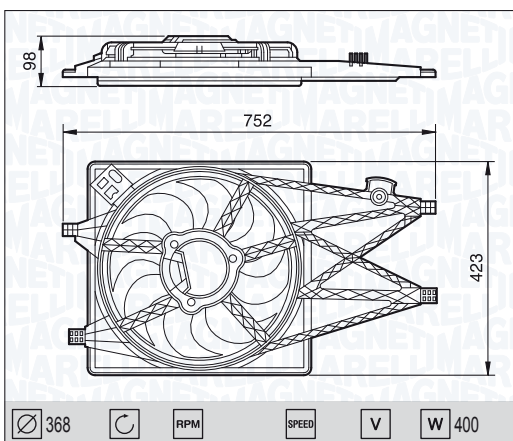

∅ 368
C
RPM
SPEED
V
W 400

MTC457AX - 069422457010		
ALFA ROMEO GIULIETTA 1.4 TB		04/10 →