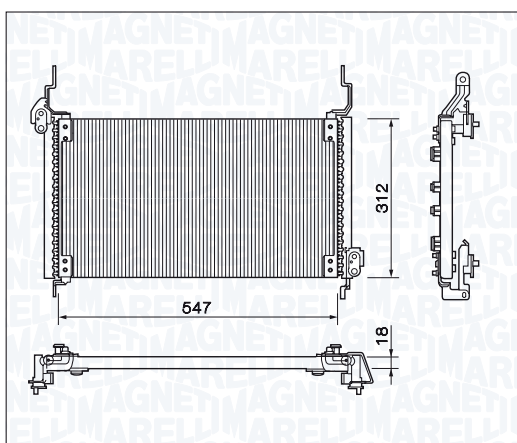

BC146 - 350203146000

FIAT BRAVA 1.8 16V

10/97 →

FIAT BRAVO 1.8 16V

10/97 →

FIAT BRAVO 2.0 20V

10/97 →

FIAT MAREA 1.8 16V / Weekend

10/97 →

FIAT MAREA 2.0 20V / Weekend

10/97 →