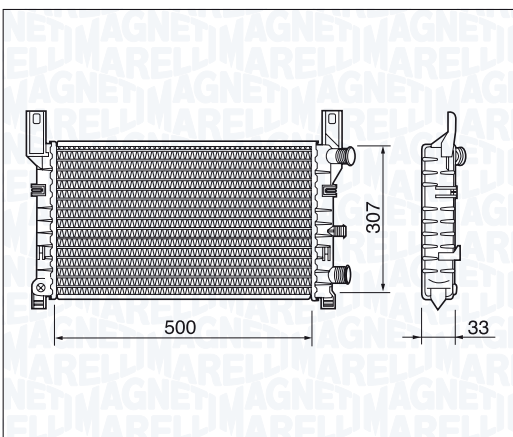

BM499 - 350213499000

FORD COURIER 1.3

89 →

FORD FIESTA III 1.0 -1.1 -1.3

89 →