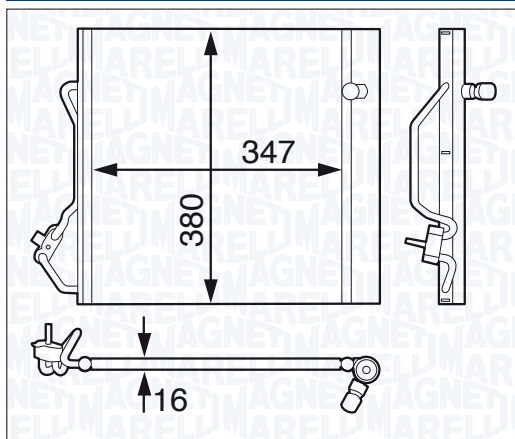

BC629 - 350203629000	<i>i</i>	
SMART CABRIO 0.6	+Drier	03/00 → 01/04
SMART CABRIO 0.6 (S1OLA1)	+Drier	03/00 → 01/04
SMART CABRIO 0.6 (S1OLD2)	+Drier	03/00 → 01/04
SMART CABRIO 0.7	+Drier	03/00 → 01/04
SMART CABRIO 0.8 CDI (S1OLC1)	+Drier	03/00 → 01/04
SMART CITY-COUPÉ 0.6	+Drier	07/98 → 01/04
SMART CITY-COUPÉ 0.6 (S1CLA1)	+Drier	07/98 → 01/04
SMART CITY-COUPÉ 0.6 (S1CLB1)	+Drier	07/98 → 01/04
SMART CITY-COUPÉ 0.7	+Drier	07/98 → 01/04
SMART CITY-COUPÉ 0.8 CDI (S1CLC1)	+Drier	07/98 → 01/04
SMART FORTWO CABRIO 0.7 (450.432)	+Drier	01/04 →
SMART FORTWO CABRIO 0.7 (450.433)	+Drier	01/04 →
SMART FORTWO CABRIO 0.8 CDI (450.400)	+Drier	01/04 →
SMART FORTWO COUPÉ 0.7 (450.330)	+Drier	01/04 →
SMART FORTWO COUPÉ 0.7 (450.332)	+Drier	01/04 →
SMART FORTWO COUPÉ 0.7 (450.333)	+Drier	01/04 →
SMART FORTWO COUPÉ 0.8 CDI (450.300)	+Drier	01/04 →