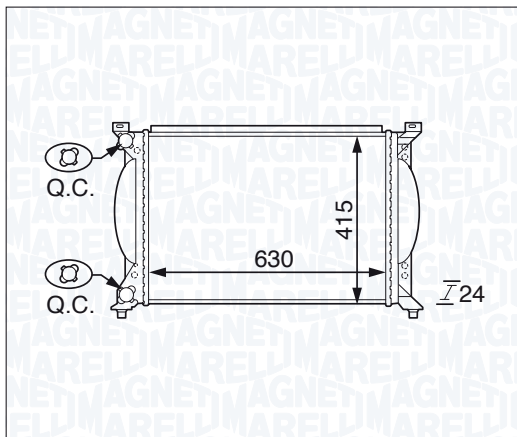

NEW

BM1439 - 350213143900

| | | |
|-------------------------|-----|---------------|
| AUDI A4 2.5 TDI | +OC | 07/02 → 12/04 |
| AUDI A4 2.5 TDI | +OC | 08/01 → 07/02 |
| AUDI A4 2.5 TDI | +OC | 11/04 → 05/06 |
| AUDI A4 2.5 TDI quattro | +OC | 11/00 → 12/04 |