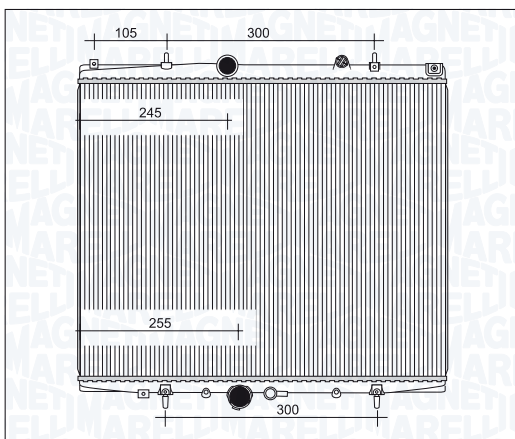

BM893 - 350213893000

CITROËN C8 2.0 HDI 16V

06/02 →

CITROËN C8 2.0 i 16V

06/02 →

CITROËN C8 2.2 HDi 16V

06/02 →

FIAT ULYSSE II 2.2 JTD 16V

09/02 →

FIAT ULYSSE II

09/02 →

LANCIA PHEDRA 2.0 JTD 16V

03/03 →

LANCIA PHEDRA 2.2 JTD 16V

09/02 →