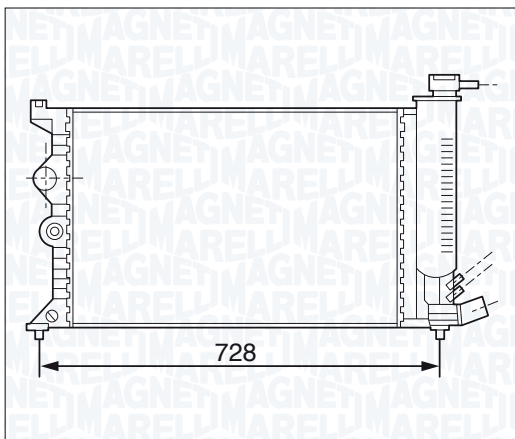

BM1186 - 350213118600		
CITROËN XANTIA 1.6		93 → 95
CITROËN XANTIA 1.8		93 → 95
CITROËN XANTIA 2.0 8V		93 → 95