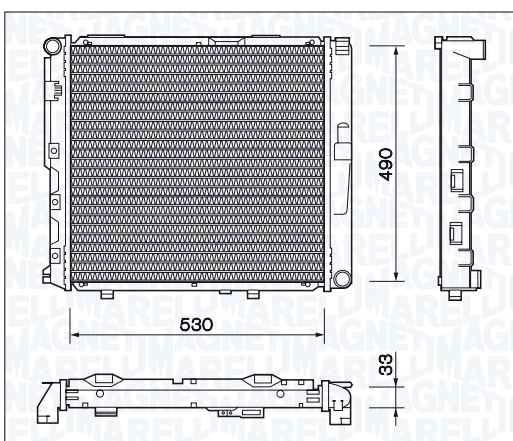

BM774 - 350213774000	<i>i</i>	
MERCEDES W 124 200 D		90 → 93
MERCEDES W 124 200 TD		90 → 93
MERCEDES W 124 250 D		90 → 93
MERCEDES W 124 250 TD		90 → 93