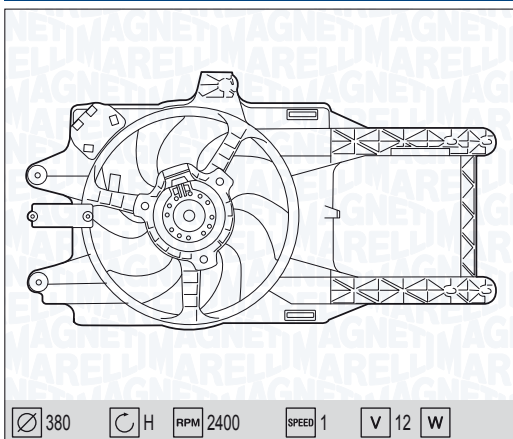

12/00 →

∅ 380
C H
RPM 2400
SPEED 1
V 12
W

MTC027AX - 069422027010

LANCIA Y FL 2000 1.2i 16V Elefantino Blu

11/00 →

LANCIA Y FL 2000 1.2i 8V Elefantino Blu

11/00 →

∅ 380
C H
RPM 2400
SPEED 1
V 12
W