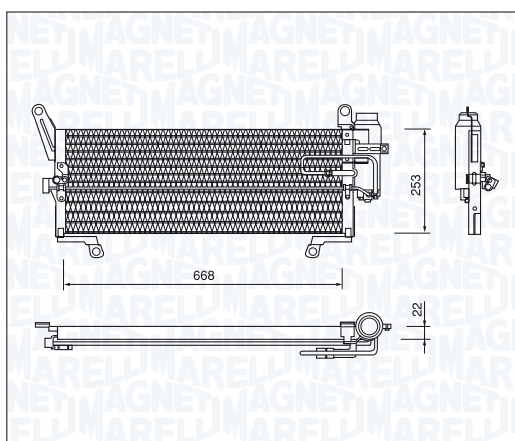

BC104 - 350203104000	<i>i</i>	
FIAT PUNTO 55 / 55 6 SPEED	+Drier	06/93 → 03/95
FIAT PUNTO 60 1.2	+Drier	06/93 → 03/95
FIAT PUNTO 75 1.2	+Drier	06/93 → 03/95