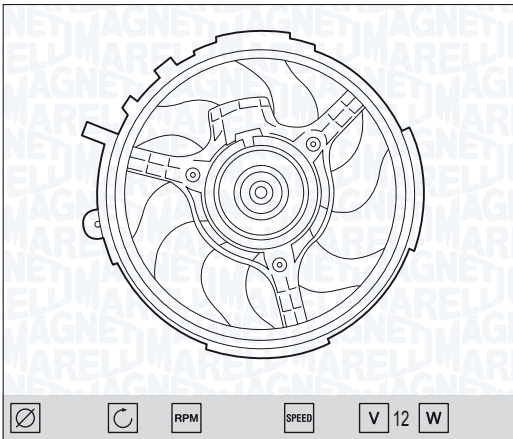

MTC031AX - 069422031010

FIAT STILO 1.2 16V

01/02 →

FIAT STILO 1.6 16V

10/01 →