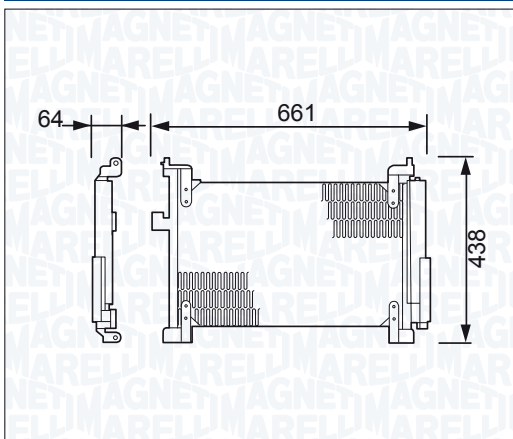

BC498 - 350203498000		
FIAT MULTIPLA 1.9 JTD (REST.)	+Drier	01/05 →