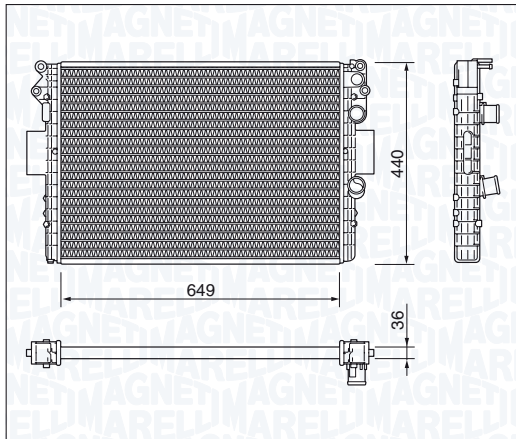

BM184 - 350213184000

IVECO DAILY 29L9 / 35C9 / 35S9 2.8 D

09/99 →

IVECO DAILY 35C13 / 35S13 / 50C13 / C13V 2.8 TD

09/99 →