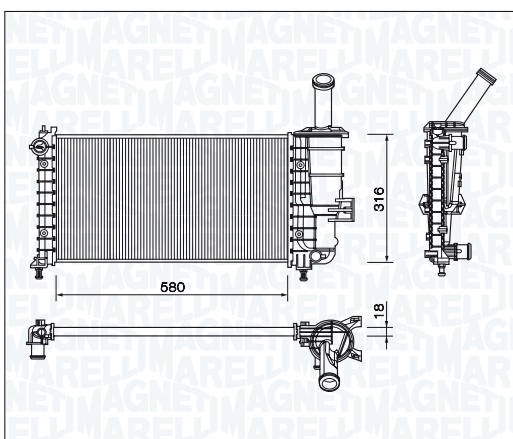

BM173 - 350213173000	<i>i</i>	
FIAT PUNTO 1.2 16V		09/99 → 09/02
FIAT PUNTO 1.2 8V		09/99 → 09/02