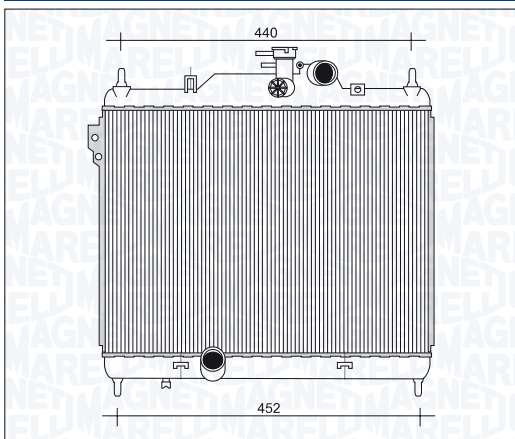

02/04

HYUNDAI GETZ 1.3 12V

08/02 → 01/04

BM935 - 350213935000

HYUNDAI GETZ 1.5 16V

08/02 →

HYUNDAI GETZ 1.6 16v

08/02 →