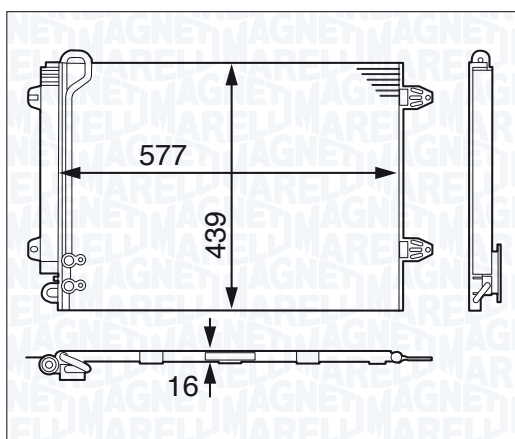

BC617 - 350203617000		
VOLKSWAGEN PASSAT 1.6	+Drier	03/05 →
VOLKSWAGEN PASSAT 1.6 FSI	+Drier	03/05 →
VOLKSWAGEN PASSAT 1.9 TDI	+Drier	03/05 →
VOLKSWAGEN PASSAT 2.0 BlueTDI	+Drier	06/08 →
VOLKSWAGEN PASSAT 2.0 FSI	+Drier	03/05 →
VOLKSWAGEN PASSAT 2.0 FSI 4motion	+Drier	03/05 →
VOLKSWAGEN PASSAT 2.0 TDI	+Drier	03/05 →
VOLKSWAGEN PASSAT 2.0 TDI 4motion	+Drier	03/05 →
VOLKSWAGEN PASSAT 2.0 TDI 4motion	+Drier	06/08 →
VOLKSWAGEN PASSAT 2.0 TDI 16V	+Drier	03/05 →
VOLKSWAGEN PASSAT 2.0 TDI 16V 4motion	+Drier	03/05 →
VOLKSWAGEN PASSAT 2.0 TDI 4motion	+Drier	03/05 →
VOLKSWAGEN PASSAT 2.0 TDI 4motion	+Drier	06/08 →
VOLKSWAGEN SCIROCCO 2.0 TDI	+Drier	09/08 →