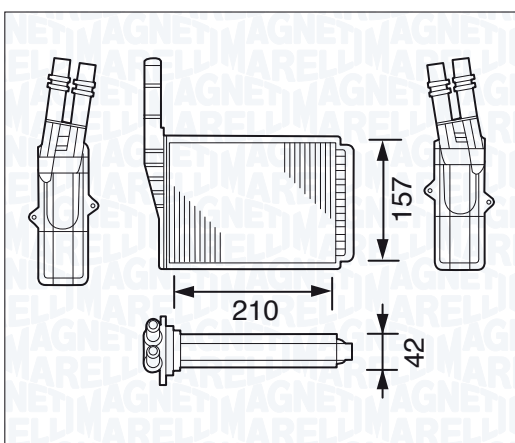

BR161 - 350218161000	<i>i</i>	
RENAULT ESPACE IV Left side version		05/97 →
RENAULT ESPACE IV Right side version		05/97 →