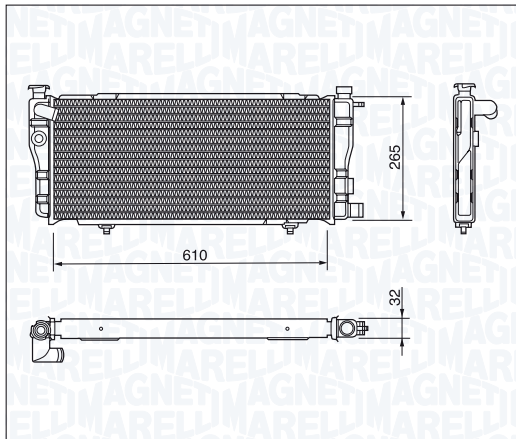

BM604 - 350213604000	<i>i</i>	
PEUGEOT 205 GTI		83 →
PEUGEOT 205 XAD		86 →