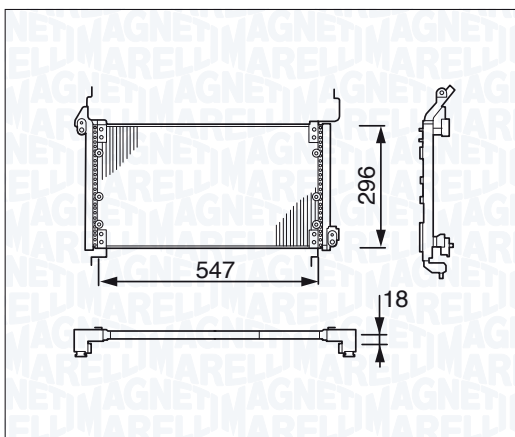

BC138 - 350203138000

FIAT MULTIPLA 1.9 JTD 105 / 110

11/98 →