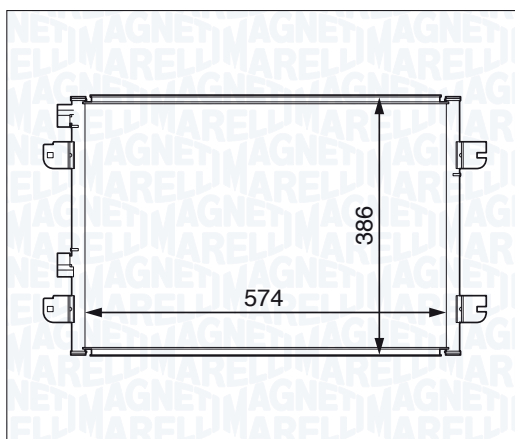

NEW BC728 - 350203728000		<i>i</i>	
DACIA LOGAN 1.5 dCi (LS0J, LS0Y)	-Drier	09/04	→
DACIA LOGAN 1.5 dCi (LS0K)	-Drier	09/04	→
DACIA LOGAN 1.5 dCi (LS0W)	-Drier	09/04	→
DACIA LOGAN 1.6 16V (LS0M)	-Drier	09/04	→
DACIA LOGAN MCV 1.5 dCi (KS0K)	-Drier	02/07	→
DACIA LOGAN MCV 1.5 dCi (KS0W)	-Drier	02/07	→
DACIA LOGAN MCV 1.6 16V	-Drier	02/07	→
DACIA SANDERO 1.5 dCi	-Drier	06/08	→
RENAULT LOGAN 1.5 dCi	-Drier	09/04	→
RENAULT LOGAN 1.6	-Drier	09/04	→
RENAULT MEGANE I 1.4 16V (LA0D, LA1H, IA0W, LA10)	-Drier	09/96	→ 08/03
RENAULT MEGANE I 1.6 16V (La04, LA11, LA0B, LA1C, LA1J)	-Drier	09/96	→ 08/03
RENAULT MEGANE I 1.8 16V (LA06, LA12, LA1A, LA1M, LA1R)	-Drier	09/96	→ 08/03
RENAULT MEGANE I 1.9 dCi (LA05, LA1F)	-Drier	09/96	→ 08/03
RENAULT MEGANE I 1.9 dTi (LA1U)	-Drier	09/96	→ 08/03
RENAULT MEGANE I 2.0 i (LA07, LA0G)	-Drier	09/96	→ 08/03
RENAULT SCÉNIC I 1.4 16V (JA0D, JA1H, Ja0W, JA10)	-Drier	09/99	→ 08/03
RENAULT SCÉNIC I 1.6 16V (JA0B, JA04, JA11)	-Drier	09/99	→ 08/03
RENAULT SCÉNIC I 1.8 16V (JA12, JA1R, JA1M, JA1A)	-Drier	09/99	→ 08/03
RENAULT SCÉNIC I 1.9 dCi (JA05, JA1F)	-Drier	09/99	→ 08/03
RENAULT SCÉNIC I 1.9 dCi RX4	-Drier	09/99	→ 08/03
RENAULT SCÉNIC I 1.9 dTi (JA0N)	-Drier	09/99	→ 08/03
RENAULT SCÉNIC I 1.9 dTi (JA1U)	-Drier	09/99	→ 08/03
RENAULT SCÉNIC I 2.0 16V (JA1B, JA1D)	-Drier	09/99	→ 08/03
RENAULT SCÉNIC I 2.0 16V IDE	-Drier	09/99	→ 08/03
RENAULT SCÉNIC I 2.0 16V RX4	-Drier	09/99	→ 08/03