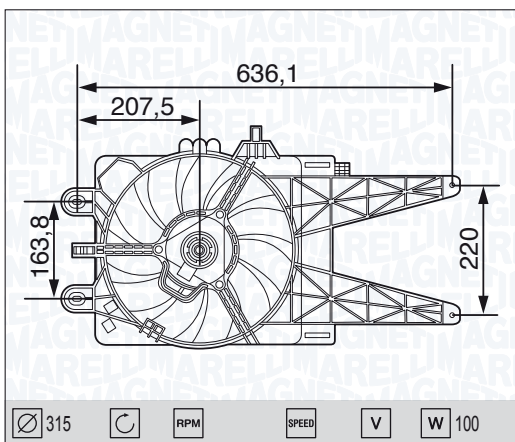

NEW MTC478AX - 069422478010		<i>i</i>	
FIAT PUNTO 1.2 (188)			09/99 →
FIAT PUNTO 1.2 16V (188)			09/99 →
FIAT PUNTO 1.2 NATURAL POWER			09/03 →
FIAT PUNTO VAN 1.2			02/00 →