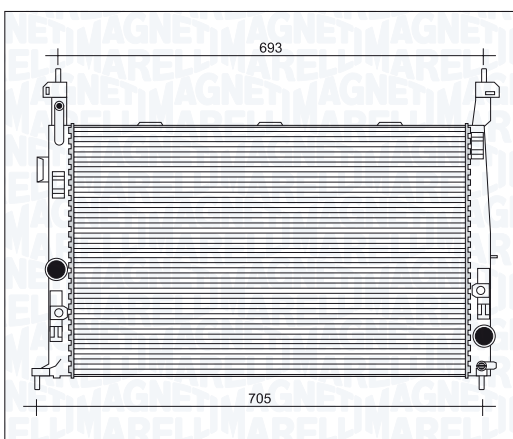

BM971 - 350213971000	<i>i</i>	
OPEL / VAUXHALL MERIVA 1.7 Dti		08/03 →
OPEL / VAUXHALL MERIVA 1.7 Dti		08/03 →