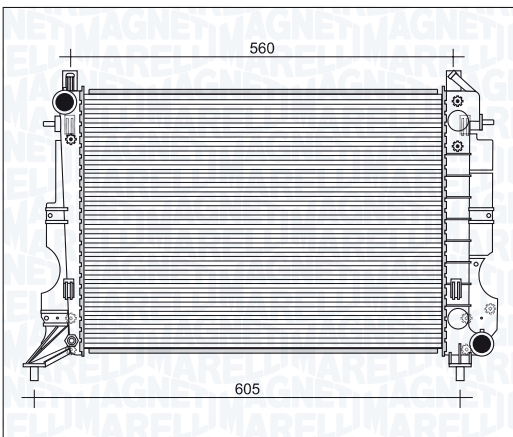

BM1147 - 350213114700	<i>i</i>	
SAAB 9.3 2.0 16v TU		98 →
SAAB 9.3 2.2 TD		98 →
SAAB 900 II 2.5i 24v		93 → 98