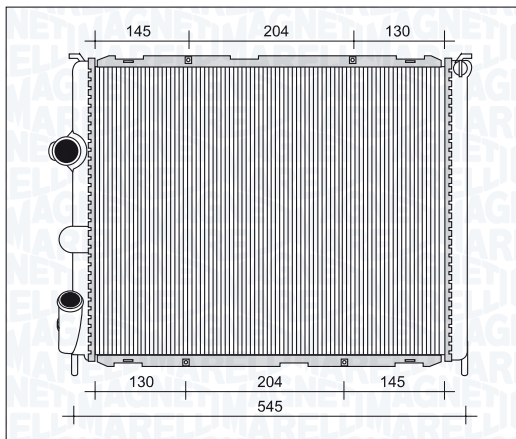

BM989 - 350213989000		
RENAULT CLIO II 1.2		03/98 → 10/98
RENAULT CLIO II 1.4		03/98 → 06/01
RENAULT CLIO II 1.6		03/98 → 06/01
RENAULT KANGOO EXTRA 1.2		10/97 → 01/99
RENAULT KANGOO I 1.2		09/97 → 02/00
RENAULT KANGOO I 1.4 i		02/99 →
RENAULT KANGOO I 1.4 i		10/97 → 01/99
RENAULT KANGOO I 1.6 i		12/99 →
RENAULT KANGOO I 1.9 Dti		12/99 → 02/03