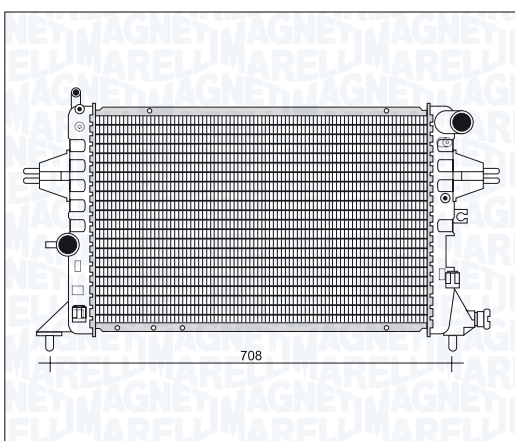

BM962 - 350213962000	<i>i</i>	
OPEL / VAUXHALL ASTRA G 2.0 DI		02/98 → 07/04
OPEL / VAUXHALL ZAFIRA 2.0 DI 16V		10/99 → 06/05