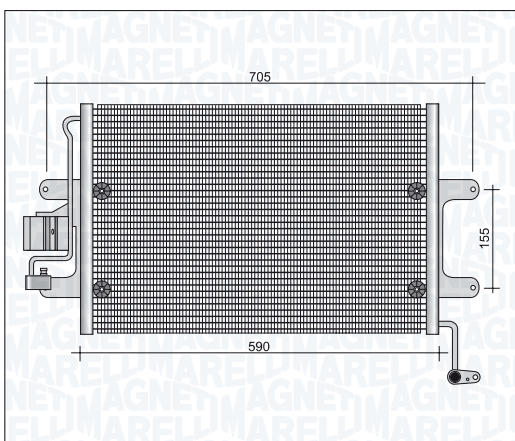

| | | |
|--|----|---------|
| BC434 - 350203434000 | | |
| HYUNDAI ATOS / PRIME / AMICA 1.0 / 1.1 | PF | 97 → 05 |

| | | |
|----------------------|----|---------|
| BC435 - 350203435000 | | |
| SEAT CORDOBA I ALL | PF | 99 → 02 |