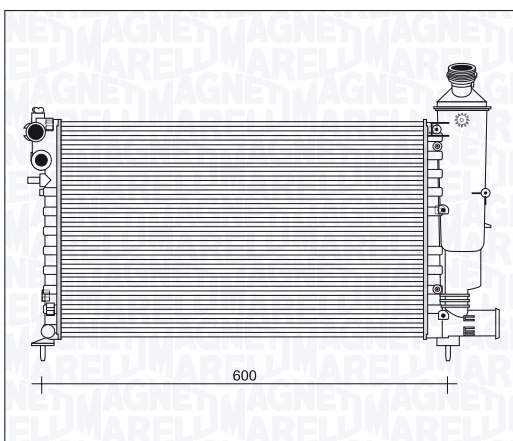

BM871 - 350213871000	<i>i</i>	
CITROËN SAXO 1.1 i 8V		04/01 → 06/03
CITROËN SAXO 1.4 i 8V		04/01 → 06/03
CITROËN SAXO 1.6 i 16V - 8V		04/01 → 04/04