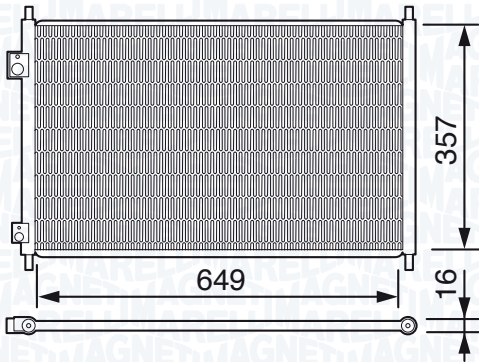

NEW

BC665 - 350203665000

HONDA CIVIC VI 1.4 (ES4) 90CV		02/01 → 09/05
HONDA CIVIC VI 1.4 iS (EP1) 90CV		02/01 → 09/05
HONDA CIVIC VI 1.4i 75CV		02/01 → 09/05
HONDA CIVIC VI 1.6i / 1.6i Coupé 110CV		02/01 → 12/05
HONDA CIVIC VII 1.6 114CV		09/05 →