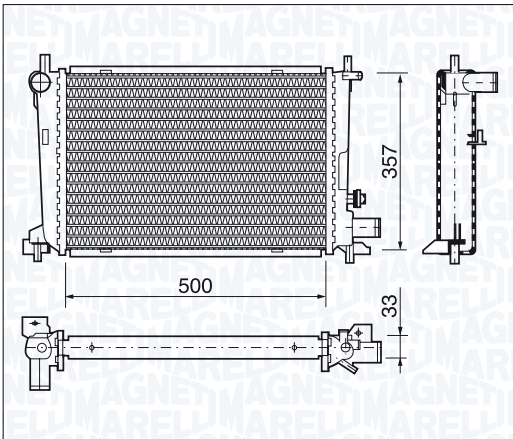

| | | |
|-----------------------------------|----------|---------|
| BM723 - 350213723000 | <i>i</i> | |
| AUSTIN/ROVER METRO MK1 1.0 | | 80 → 84 |
| AUSTIN/ROVER METRO MK1 1.3 | | 80 → 84 |

| | | |
|-----------------------------|----------|------|
| BM725 - 350213725000 | <i>i</i> | |
| FORD FIESTA IV 1.8 D | | 96 → |
| MAZDA 121 1.25 | | 96 → |
| MAZDA 121 1.8 D | | 96 → |