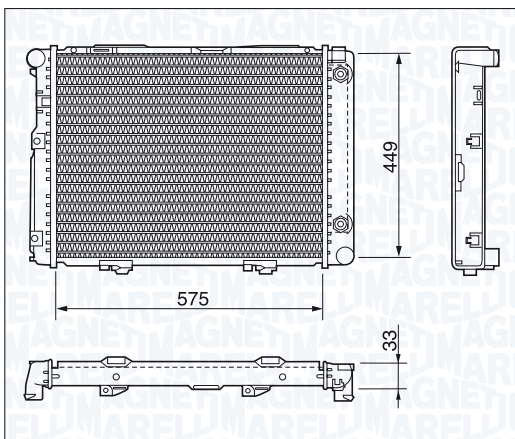

MERCEDES W 124 200 D

84 →

MERCEDES W 124 200 S

84 →

| | | |
|---------------------------------------|----------|---------|
| BM531 - 350213531000 | <i>i</i> | |
| MERCEDES S-CLASS 380 SE (W126) | | 80 → 91 |
| MERCEDES S-CLASS 380 SEC | | 80 → 91 |