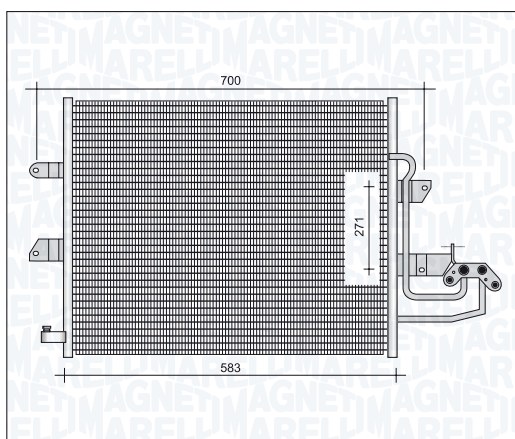

BC344 - 350203344000	<i>i</i>	
VOLKSWAGEN TOURAN 1.6 i 8V		07/03 →
VOLKSWAGEN TOURAN 1.6 i Fsi 16V		02/03 →
VOLKSWAGEN TOURAN 1.9 Tdi		02/03 →
VOLKSWAGEN TOURAN 2.0 i Fsi 16V		10/03 →
VOLKSWAGEN TOURAN 2.0 Tdi		02/03 →