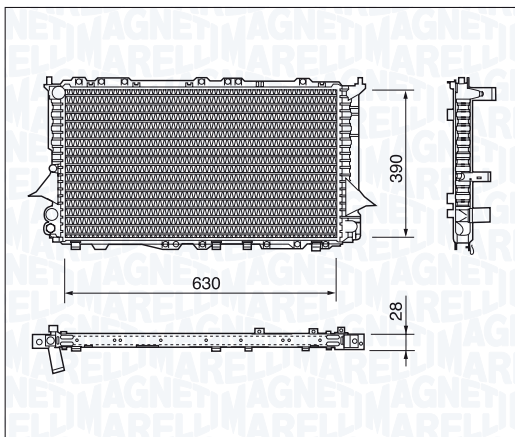

BM688 - 350213688000		
AUDI 100 2.0		90 →
AUDI 100 2.5 TDi		90 →
AUDI A6 1.9 TDi		94 →