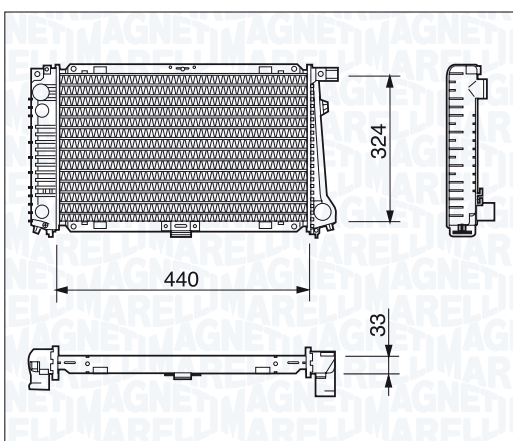

BM695 - 350213695000	<i>i</i>	
BMW 3 SERIES 320i (E30)		87 → 90
BMW 3 SERIES 325i 6 CIL (E30)		87 → 90