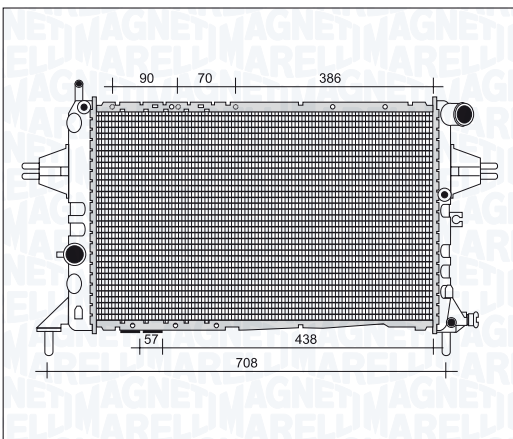

BM959 - 350213959000		
OPEL / VAUXHALL ASTRA G 1.7 TD		01/99 → 04/05