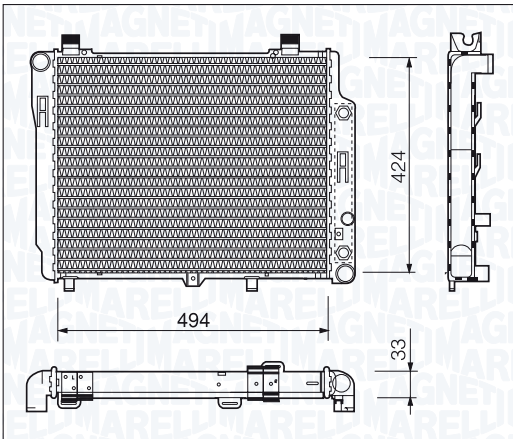

BM766 - 350213766000	<i>i</i>	
MERCEDES C-CLASS C 200 D (W 202)		93 →
MERCEDES C-CLASS C 220 D (W 202)		93 →