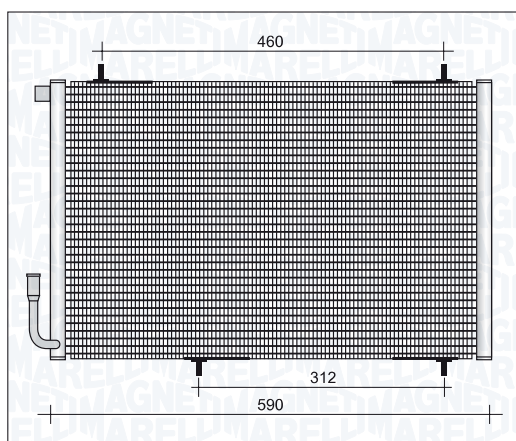

BC254 - 350203254000		
PEUGEOT 206 1.1 i 8V		07/02 →
PEUGEOT 206 1.4 HDI		07/02 →
PEUGEOT 206 1.4 i 16V		07/02 →
PEUGEOT 206 1.4 i 8V		07/02 →
PEUGEOT 206 1.6 i 16V		07/02 →
PEUGEOT 206 1.9 Di		07/02 → 08/02
PEUGEOT 206 2.0 Hdi		07/02 →
PEUGEOT 206 2.0 i 16V		07/02 →