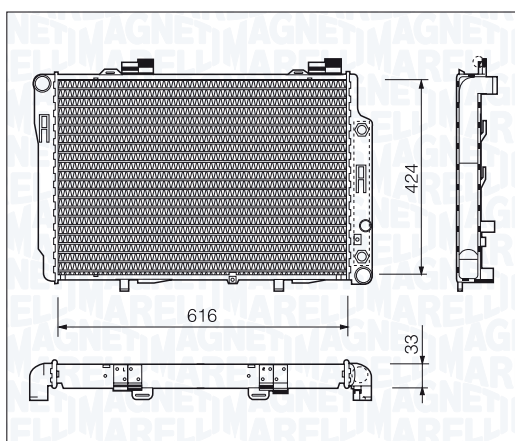

BM742 - 350213742000	<i>i</i>	
MERCEDES C-CLASS C 180 (W 202)		93 →
MERCEDES C-CLASS C 200 (W 202)		93 →
MERCEDES C-CLASS C 220 (W 202)		93 →
MERCEDES SLK SLK 200 (W 202)		90 → 00
MERCEDES SLK SLK 230 KOMPRESSOR (W 202)		90 → 00