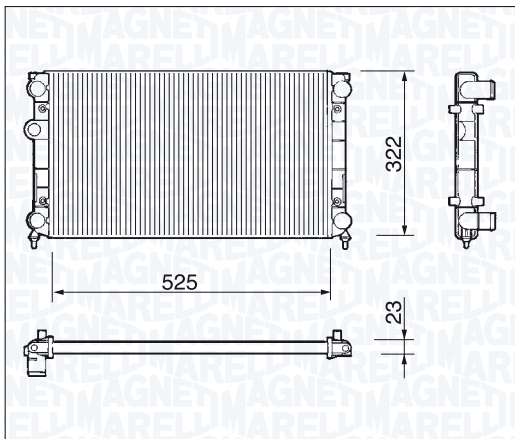

BM212 - 350213212000	<i>i</i>	
VOLKSWAGEN GOLF III/VENTO 1.6		92 →
VOLKSWAGEN VENTO 1.6		92 →