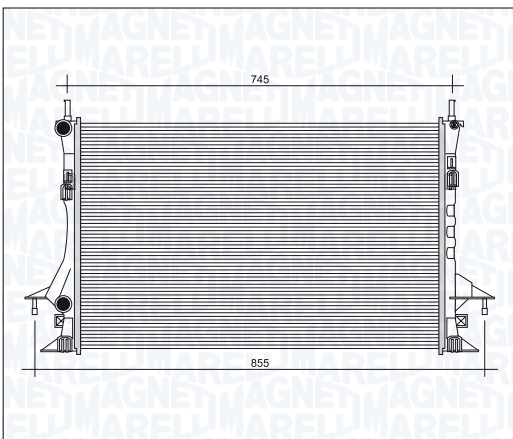

| BM1133 - 350213113300 | <i>i</i> | |
|------------------------------------|----------|---------------|
| RENAULT ESPACE III 2.2 Turbodiesel | | 12/96 → 10/00 |
| RENAULT LAGUNA I 2.2 Turbodiesel | | 04/96 → 12/00 |