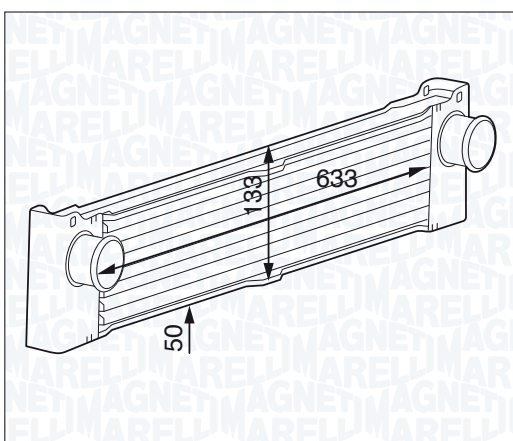

NEW

MST238 - 351319202380

MERCEDES VIANO 2.0 CDI 4-matic	07/05 →
MERCEDES VITO 109 CDI	09/03 →
MERCEDES VITO 111 CDI	09/03 →