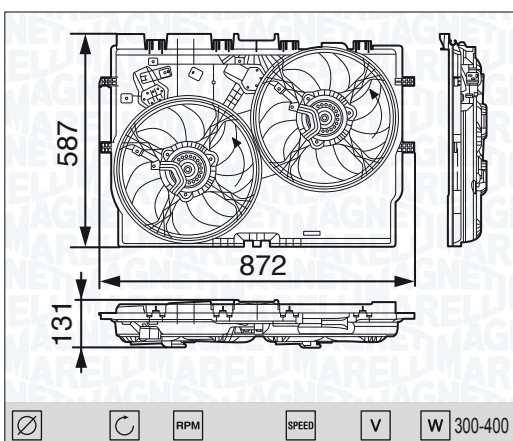

NEW MTC584AX - 069422584010		
FIAT DUCATO 100 Multijet 2,2 D		07/06 →
FIAT DUCATO 120 Multijet 2,3 D		07/06 →
FIAT DUCATO 130 Multijet 2,3 D		07/06 →
FIAT DUCATO 160 Multijet 3,0 D		07/06 →
FIAT DUCATO 2.3 JTD		04/02 →