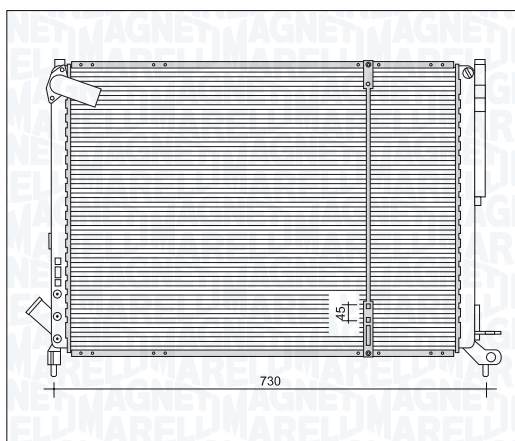

BM1129 - 350213112900	<i>i</i>	
RENAULT ESPACE III 2.2 Turbodiesel		12/96 → 09/97
RENAULT LAGUNA I 2.2 Turbodiesel		04/96 → 12/00