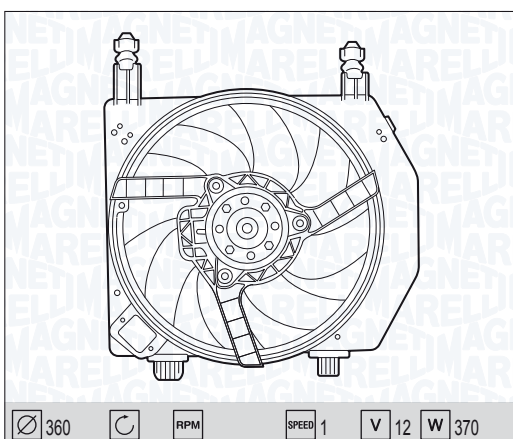

| MTC394AX - 069422394010 | | |
|---------------------------|---|------|
| FORD FIESTA ALL | P | 96 → |
| FORD FIESTA Courier 1.8 D | P | 96 → |
| FORD PUMA ALL | P | 96 → |

∅ 360
⌚
RPM
SPEED 1
V 12
W 250