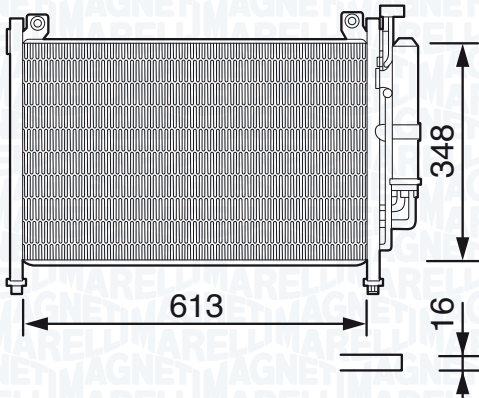

NEW

BC666 - 350203666000

MAZDA 2 1.3 75CV - 86CV	+Drier	10/07 →
MAZDA 2 1.4 MZR-CD 68CV	+Drier	01/08 →
MAZDA 2 1.5 103CV	+Drier	10/07 →