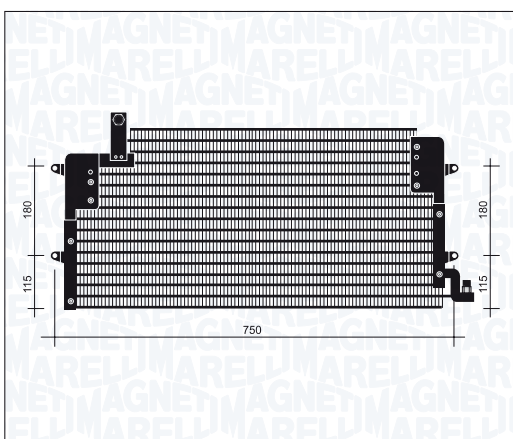

BC449 - 350203449000		
VOLKSWAGEN PASSAT ALL	SERP	98 → 96