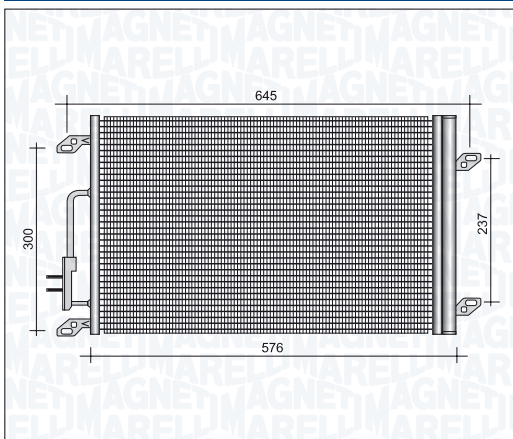

BC269 - 350203269000	<i>i</i>	
LANCIA LYBRA 1.6 16V		07/99 → 06/02
LANCIA LYBRA 1.8 16v		07/99 → 06/02
LANCIA LYBRA 1.9 JTD		07/99 → 06/02
LANCIA LYBRA 2.0 20V		07/99 → 06/02
LANCIA LYBRA 2.4 JTD		07/99 → 06/02