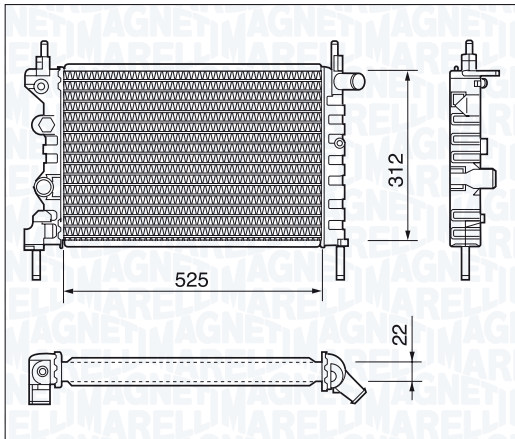

BM684 - 350213684000		
OPEL / VAUXHALL KADETT E 1.4		89 → 91