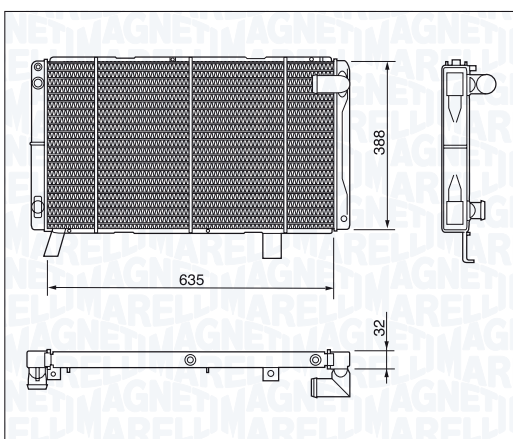

BM601 - 350213601000	<i>i</i>	
PEUGEOT 505 GLD