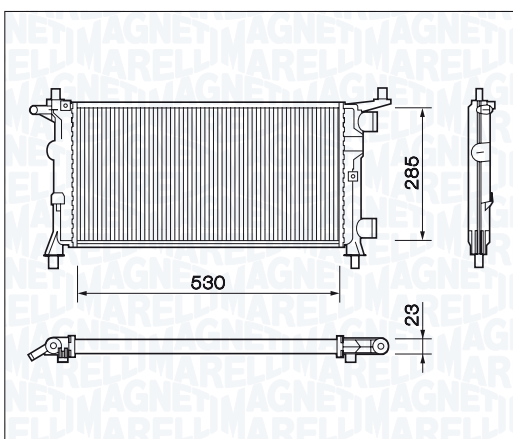

BM776 - 350213776000	<i>i</i>	
OPEL / VAUXHALL CORSA B 1.0 i 12V	TSC	11/96 → 09/00
OPEL / VAUXHALL CORSA B 1.2 i 16V	TSC	03/98 → 09/00