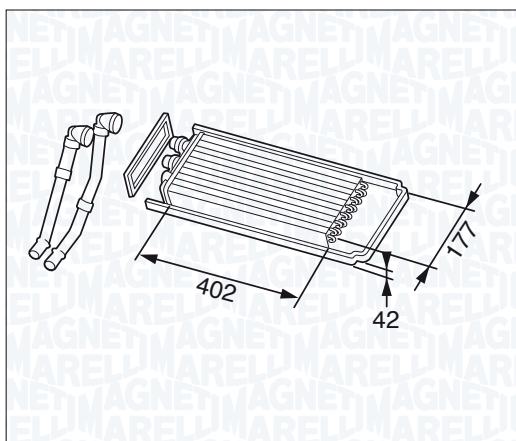

| BR324 - 350218324000 | <i>i</i> | |
|---------------------------------|----------|--|
| IVECO STRALIS 24V A/C Automatic | | |

| BR325 - 350218325000 | <i>i</i> | |
|------------------------------|----------|--|
| IVECO STRALIS 24V A/C Manual | | |