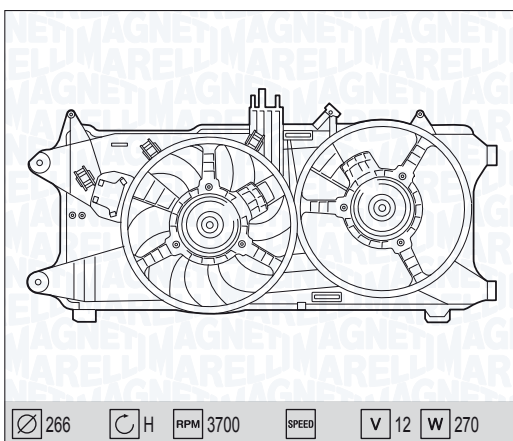

MTC036AX - 069422036010		
FIAT DOBLÓ 1.9 JTD		07/01 →