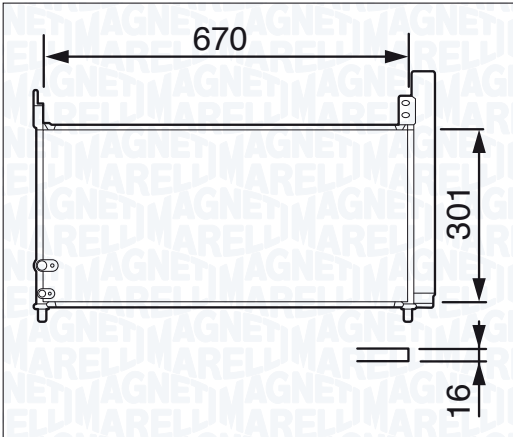

NEW

BC694 - 350203694000

TOYOTA PRIUS 1.8 99CV

+Drier

01/09 →

NEW

BC695 - 350203695000

CITROËN C1 1.0 68CV

+Drier

06/05 →

CITROËN C1 1.4 HDi 54CV

+Drier

06/05 →

PEUGEOT 107 1.0

+Drier

06/05 →

PEUGEOT 107 1.4 HDi

+Drier

01/05 →

TOYOTA AYGO 1.0 68CV

+Drier

07/05 →

TOYOTA AYGO 1.0 VVT-i

+Drier

05/05 →

TOYOTA AYGO 1.4 D

+Drier

05/05 →

TOYOTA AYGO 1.4 HDi 54CV

+Drier

07/05 →