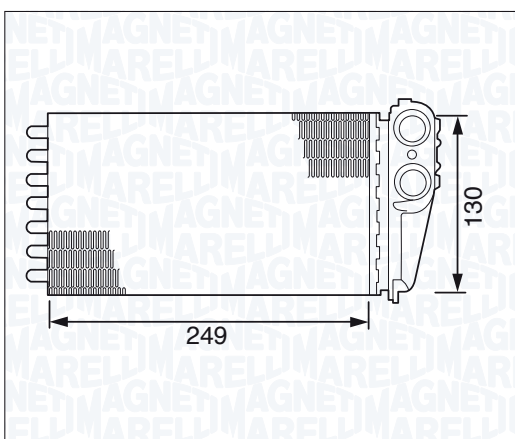

BR162 - 350218162000	<i>i</i>	
PEUGEOT 307 ALL		01 →