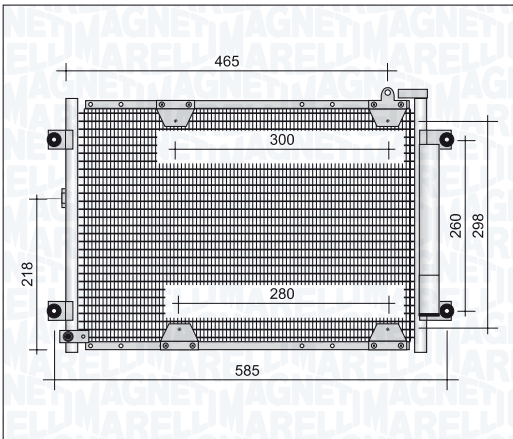

BC353 - 350203353000		
SUZUKI GRAND VITARA 1.6 i 16V		08/98 →
SUZUKI GRAND VITARA 2.0 i 16V		08/98 →