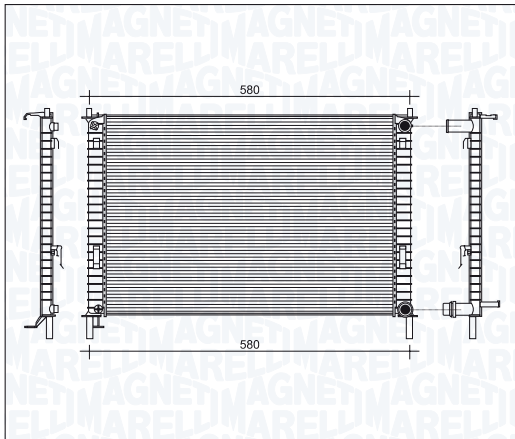

BM919 - 350213919000		

FORD FIESTA V 1.3		04/02 →