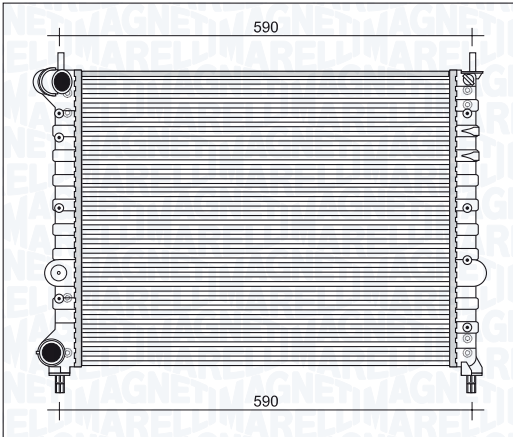

BM1087 - 350213108700

LANCIA LYBRA 1.6 i 16V / Wagon

07/99 →

LANCIA LYBRA 1.7 i 16V / Wagon

07/99 →