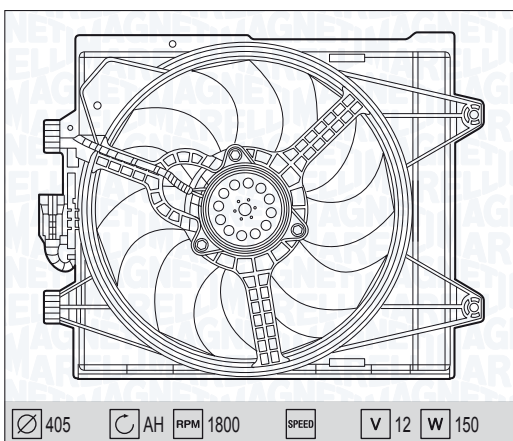

MTC447AX - 069422447010

FIAT IDEA 1.3 MJET (199)

10/05 →

FIAT PUNTO 1.3 JTD 70CV Tropic
LANCIA MUSA 1.3 MJET (199)

09/06 →

LANCIA YPSILON 1.3 MJET (199)

09/06 →

MTC448AX - 069422448010