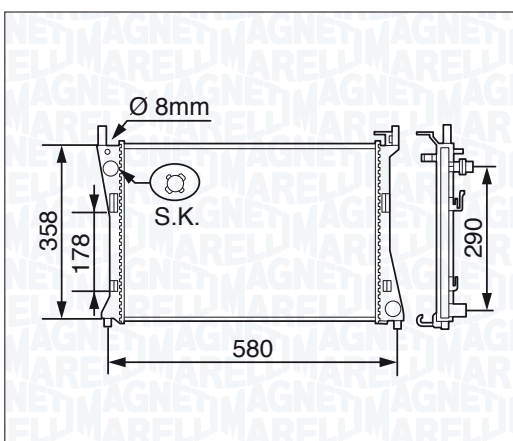

| | | |
|----------------------------|----------|---------|
| BM1094 - 350213109400 | <i>i</i> | |
| FORD MONDEO III 2.5 V6 24V | | 00 → 07 |

| | | |
|----------------------------------|----------|---------|
| BM1095 - 350213109500 | <i>i</i> | |
| FORD TRANSIT 2.0- 2.4 TD -2.4 Di | | 01/00 → |