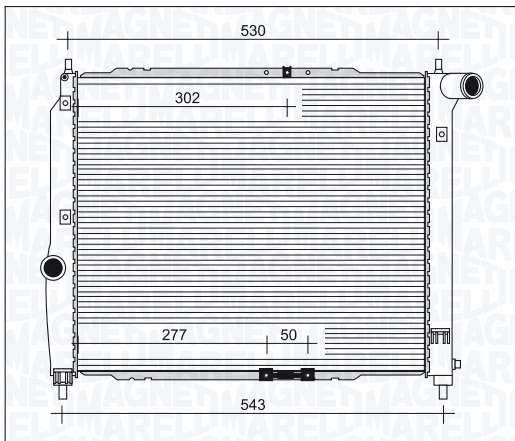

CITROËN C5 2.0 Hdi Fap

09/04 →

CITROËN C5 2.0 i 16V

09/04 →

BM890 - 350213890000

CHEVROLET MATIZ II S / SE

10/00 →

BM891 - 350213891000