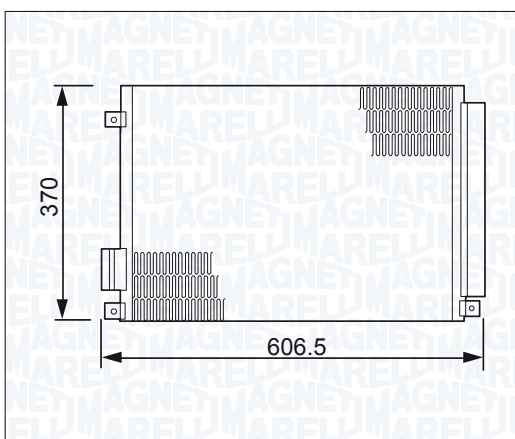

BC497 - 350203497000

FIAT 500 1.2 8V 69CV 51KW (312)

+Drier

01/07

FIAT 500 1.3 MJET 16V 75CV (312)

+Drier

01/07

FIAT 500 1.3 MJET 16V 95CV (Euro 5)

+Drier

09/09

FIAT 500 1.4 16V 100CV 73.5 KW (312)

+Drier

01/07

FORD KA 1.2 Duratec 69CV

+Drier

09

FORD KA 1.3 Duratorq TDCi 75CV

+Drier

09

FORD KA 1.3 MJET 16V 95CV (Euro 5)

+Drier

07