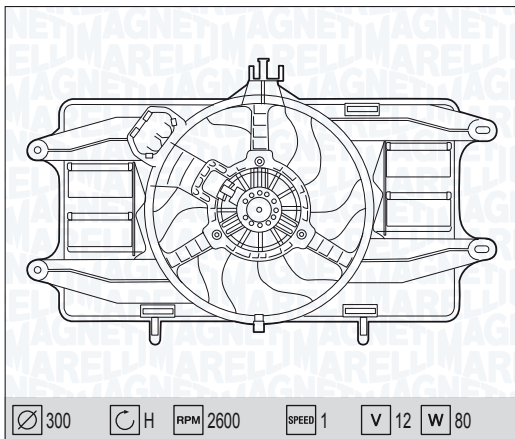

Ø 300 C H RPM 2600 SPEED 1 V 12 W 80

MTC024AX - 069422024010

FIAT DOBLÓ 1.2 8V

12/00 →