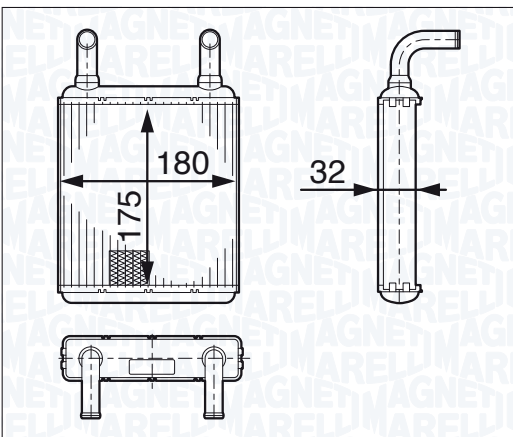

BR245 - 350218245000		
MERCEDES VIANO 3,0	RH	09/03 →
MERCEDES VIANO 3.2	RH	09/03 →
MERCEDES VIANO CDI 2.0	RH	09/03 →
MERCEDES VIANO CDI 2.2	RH	09/03 →
MERCEDES VITO 109 CDI	RH	09/03 →
MERCEDES VITO 111 CDI	RH	09/03 →
MERCEDES VITO 115 CDI	RH	09/03 →
MERCEDES VITO 119	RH	09/03 →
MERCEDES VITO 122	RH	09/03 →