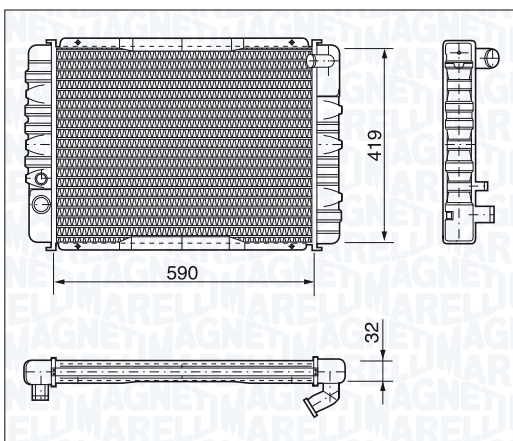

BM656 - 350213656000	<i>i</i>	
VOLVO 244 GLD 6		78 →