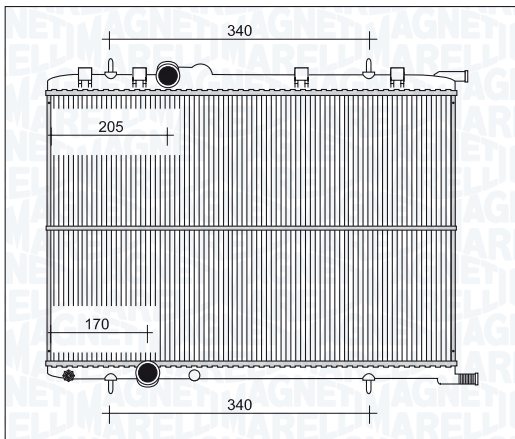

BM875 - 350213875000	<i>i</i>	
CITROËN BERLINGO MULTI SPACE II 2.0 HdI		11/02 →
CITROËN C4 2.0 i 16V		09/04 →
CITROËN XSARA 1.6 16v		04/02 →
CITROËN XSARA 1.9 Diesel		04/02 →
CITROËN XSARA 2.0 HdI		04/02 →
CITROËN XSARA 2.0 i 16V		04/02 →