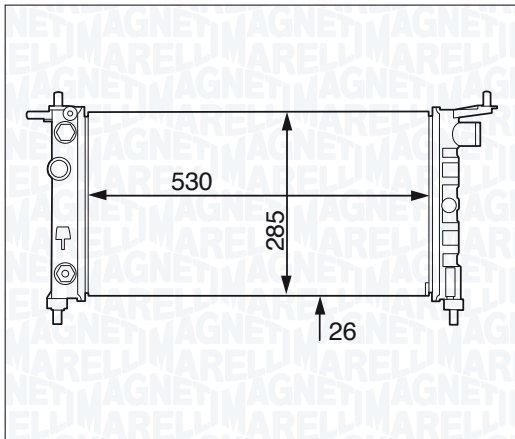

BM1229 - 350213122900		
OPEL / VAUXHALL CORSA B 1.4 i 16V		09/94 → 09/00
OPEL / VAUXHALL CORSA B 1.4 i 16V		01/99 →
OPEL / VAUXHALL CORSA B 1.6 i 16V		09/94 → 09/00
OPEL / VAUXHALL TIGRA 1.4 16V		07/94 → 12/00
OPEL / VAUXHALL TIGRA 1.6 16V		07/94 → 08/98