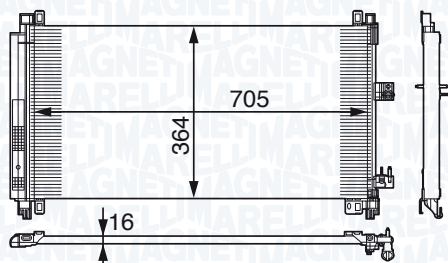

NEW

BC724 - 350203724000

CITROËN C5 2.2 HDi 200	+Drier	02/08 →
CITROËN C5 3.0 HDi 240	+Drier	02/08 →
CITROËN C6 2.2 HDi	+Drier	09/05 →
CITROËN C6 3.0 HDi	+Drier	09/05 →
PEUGEOT 407 COUPE 3.0 HDi	+Drier	10/05 →
PEUGEOT 508 2.2 HDi	+Drier	11/10 →