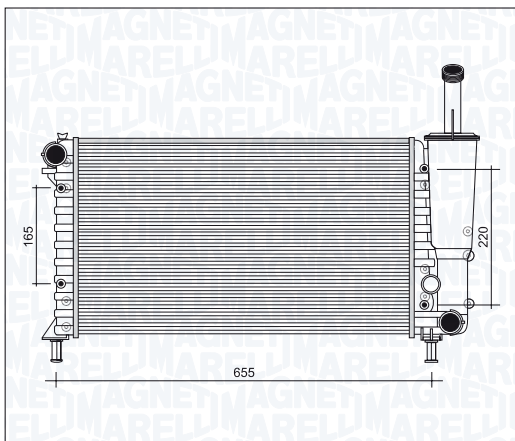

BM892 - 350213892000

FIAT PUNTO II 60 1.2 i / 8V (188)

08/99 → 10/01

FIAT PUNTO II 80 1.2 i / 16V (188)

08/99 → 10/01