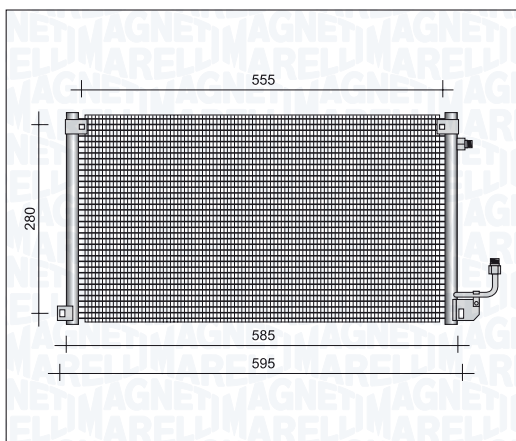

BC287 - 350203287000

CITROËN SAXO 1.1

03/96 → 05/00

CITROËN SAXO 1.4

01/96 → 05/00

CITROËN SAXO 1.5 Diesel

05/96 → 05/00

CITROËN SAXO 1.6 / 1.6V

01/96 → 05/00