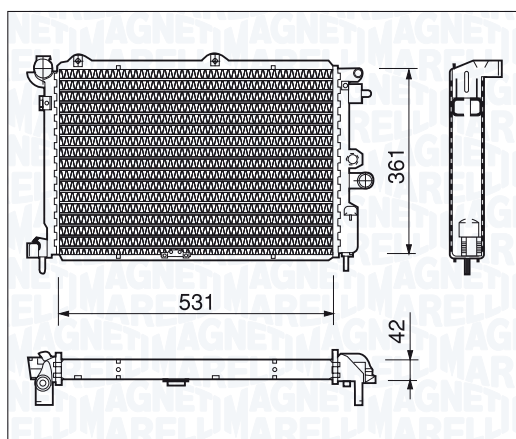

BM754 - 35021375400	<i>i</i>	
OPEL / VAUXHALL VECTRA A 1.7 TD		90 → 95