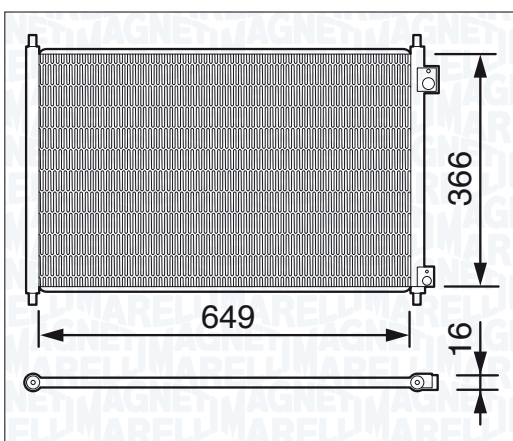

NEW	BC663 - 350203663000		
	HONDA ACCORD 2.0i 147CV		10/98 → 01/01
	HONDA ACCORD 2.0i 16V 147CV		02/98 → 06/03