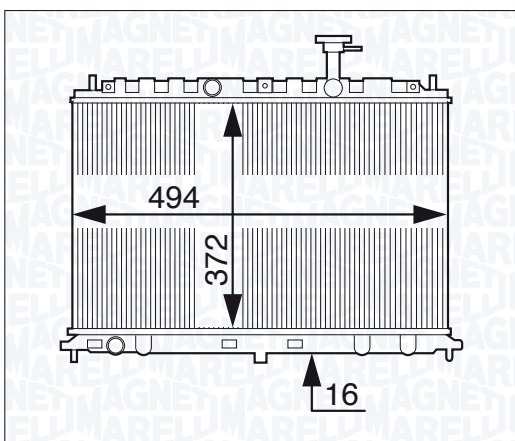

BM1283 - 350213128300	<i>i</i>	
KIA RIO II 1.4 16V		03/05 →
KIA RIO II 1.6 16V		03/05 →