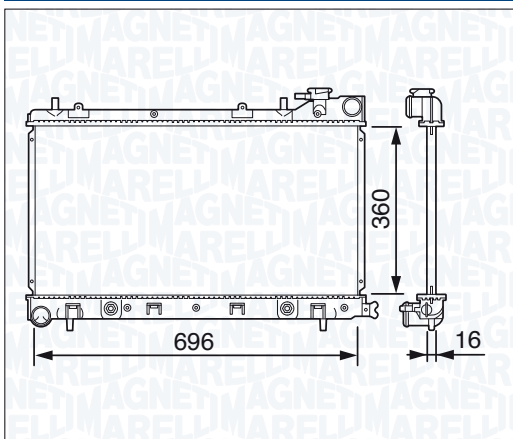

NEW	BM1324 - 350213132400	<i>i</i>	
SUBARU FORESTER 2.0		09/02 →