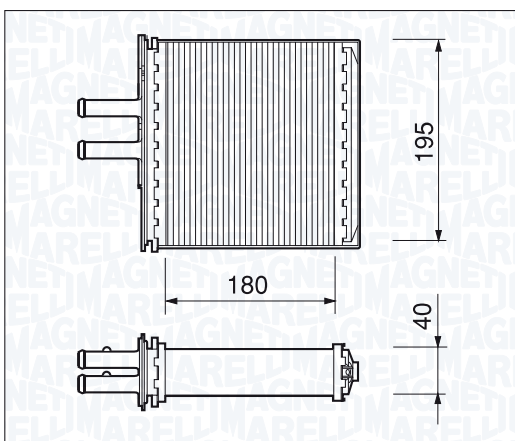

BR160 - 350218160000	<i>i</i>	
FIAT PUNTO RHD RHD		06/93 →