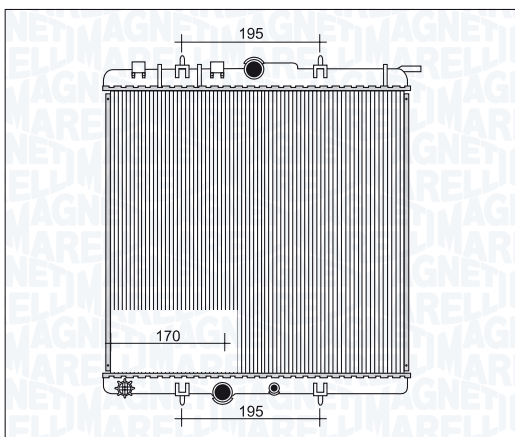

BM869 - 350213869000

PEUGEOT 307 1.4 i 8V	05/01 → 04/02