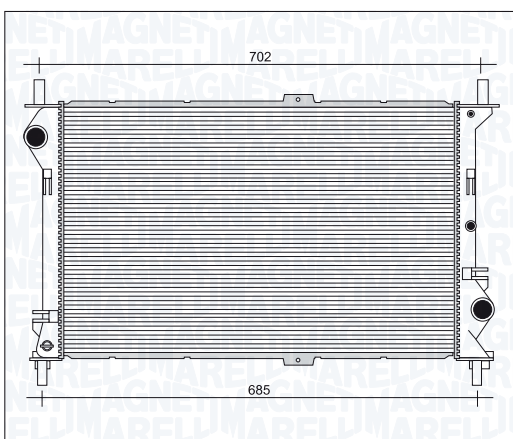

| BM914 - 350213914000 | <i>i</i> | |
|------------------------|----------|---------|
| FORD FIESTA V 1.4 TDCi | | 11/01 → |
| FORD FUSION 1.4 TDCi | | 08/02 → |
| MAZDA 2 1.4 CD | | 04/03 → |

| BM916 - 350213916000 | <i>i</i> | |
|------------------------|----------|---------|
| FORD FIESTA V 1.4 TDCi | | 06/02 → |
| FORD FUSION 1.4 TDCi | | 10/05 → |