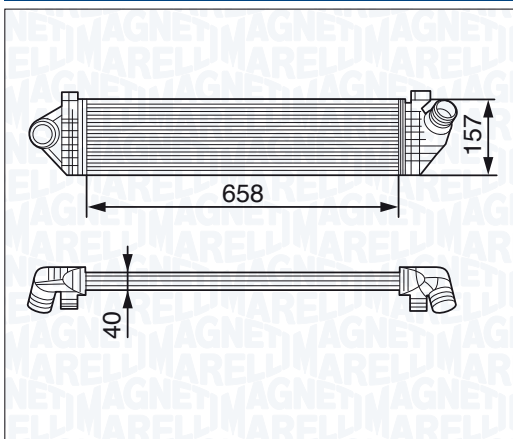

NEW

MST227 - 351319202270

| | |
|-----------------------------|---------|
| CITROËN NEMO 1.3 HDi 75 | 10/10 → |
| CITROËN NEMO 1.4 HDi | 02/08 → |
| FIAT FIORINO 1.3 D Multijet | 02/08 → |
| FIAT QUBO 1.3 D Multijet | 09/08 → |
| PEUGEOT BIPPER 1.4 HDi | 02/08 → |