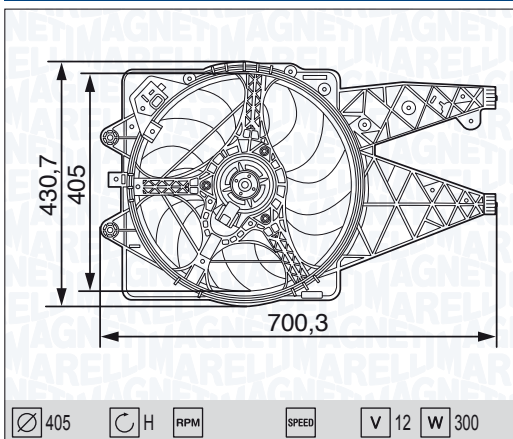

∅ 405
C H
RPM
SPEED
V 12
W 300

MTC456AX - 069422456010		
ALFA ROMEO MITO 1.3 JTDM 90CV		09/08 →
ALFA ROMEO MITO 1.4 TURBO 120CV		09/08 →
ALFA ROMEO MITO 1.4 TURBO 155CV		09/08 →
ALFA ROMEO MITO 1.6 JTDM 120CV		09/08 →