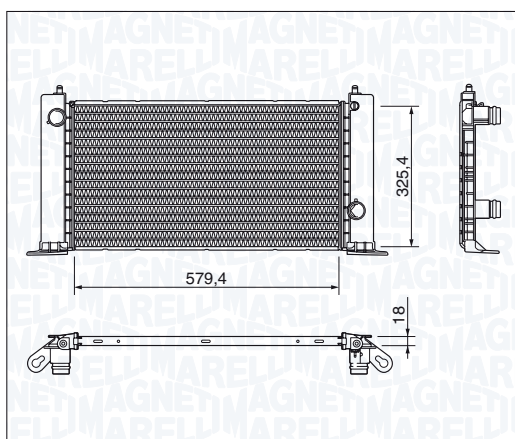

BM189 - 350213189000	<i>i</i>	
FIAT STILO 1.6 16V		10/01 →