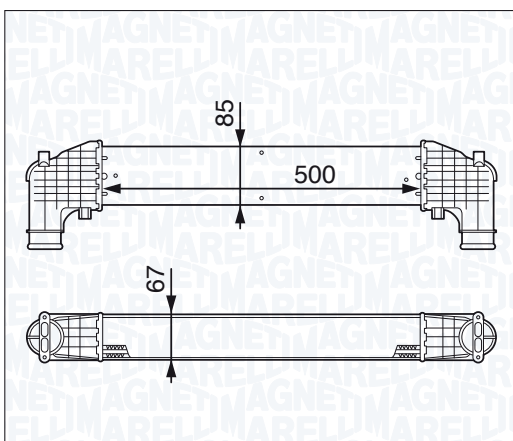

NEW
MST243 - 351319202430

| | |
|-------------------------|---------------|
| AUDI A6 2.5 TDI | 07/97 → 01/05 |
| AUDI A6 2.5 TDI | 08/01 → 01/05 |
| AUDI A6 2.5 TDI | 07/02 → 01/05 |
| AUDI A6 2.5 TDI | 02/00 → 01/05 |
| AUDI A6 2.5 TDI quattro | 07/97 → 01/05 |
| AUDI A6 2.5 TDI quattro | 02/00 → 01/05 |