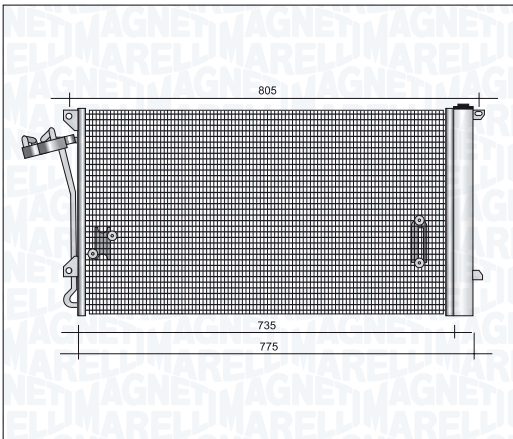

BC345 - 350203345000		
AUDI Q7 4.2 TDI	+Drier	03/06 →
AUDI Q7 3.0 TDI	+Drier	03/06 →
AUDI Q7 3.6 FSI	+Drier	03/06 →
AUDI Q7 4.2 FSI	+Drier	03/06 →
PORSCHE CAYENNE 3.0 TDI	+Drier	09/02 →
PORSCHE CAYENNE 3.2	+Drier	09/02 →
PORSCHE CAYENNE 3.6	+Drier	09/02 →
PORSCHE CAYENNE GTS 4.8	+Drier	09/02 →
PORSCHE CAYENNE S 4.5	+Drier	09/02 →
PORSCHE CAYENNE S 4.8	+Drier	09/02 →
PORSCHE CAYENNE Turbo 4.5	+Drier	09/02 →
PORSCHE CAYENNE Turbo S 4.5	+Drier	09/02 →
PORSCHE CAYENNE Turbo S 4.8	+Drier	09/02 →
VOLKSWAGEN TOUAREG 2.5 R5 TDI	+Drier	10/02 → 05/10
VOLKSWAGEN TOUAREG 3.0 V6 TDI	+Drier	10/02 → 05/10
VOLKSWAGEN TOUAREG 3.2 V6	+Drier	10/02 → 05/10
VOLKSWAGEN TOUAREG 3.6 V6 FSI	+Drier	10/02 → 05/10
VOLKSWAGEN TOUAREG 4.2 V8	+Drier	10/02 → 05/10
VOLKSWAGEN TOUAREG 4.2 V8 FSI	+Drier	10/02 → 05/10
VOLKSWAGEN TOUAREG 5.0 R50 TDI	+Drier	10/02 → 05/10
VOLKSWAGEN TOUAREG 5.0 V10 TDI	+Drier	10/02 → 05/10
VOLKSWAGEN TOUAREG 6.0 W12	+Drier	10/02 → 05/10