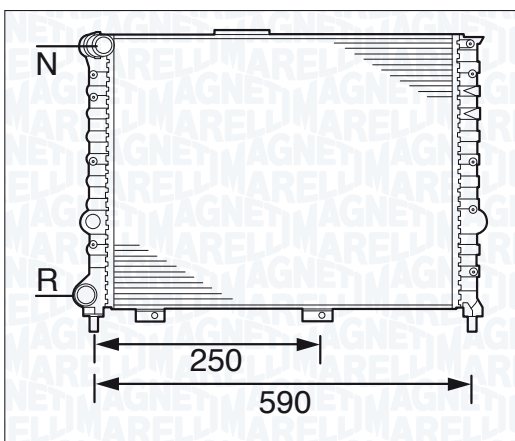

BM1004 - 350213100400	<i>i</i>	
ALFA ROMEO 156 1.6 i 16V Twin Spark		10/97 → 03/02
ALFA ROMEO 156 1.8 i 16V Twin Spark		10/97 →
ALFA ROMEO 156 2.0 i 16V Twin Spark		10/97 → 05/02