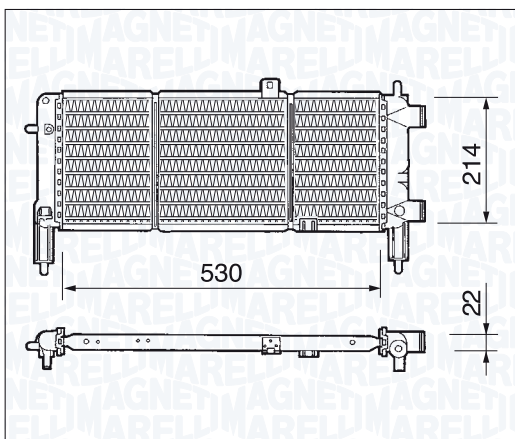

BM323 - 350213323000

OPEL / VAUXHALL CORSA 1.0

83 → 93

OPEL / VAUXHALL CORSA 1.2N

83 → 93