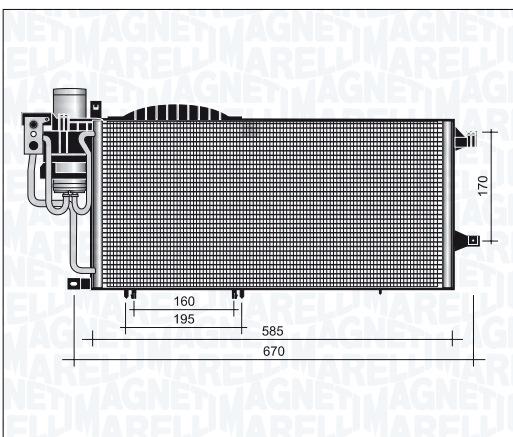

BC373 - 350203373000	<i>i</i>	
OPEL/VAUXHALL COMBO C 1.7 DTi 16V		09/00 → 07/03
OPEL/VAUXHALL CORSA C 1.7 Di 16V		09/00 →
OPEL/VAUXHALL CORSA C 1.7 DTi 16V		09/00 →