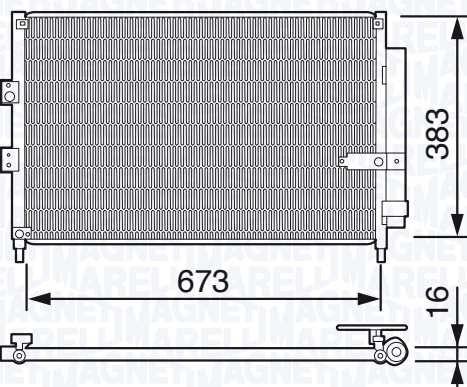

NEW

BC660 - 350203660000

HONDA CIVIC VII 1.3 95CV	+Drier	01/06 →
HONDA CIVIC VII 1.6 114CV	+Drier	09/05 →
HONDA CIVIC VII 1.8 140CV	+Drier	09/05 →