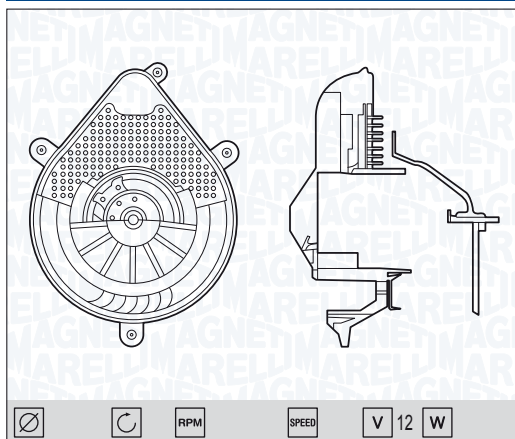

NEW MTE698AX - 069412698010	<i>i</i>	
PEUGEOT 306 1.1		06/94 → 05/01
PEUGEOT 306 1.4		04/93 → 10/94
PEUGEOT 306 1.6		07/00 → 05/01
PEUGEOT 306 1.8		10/95 → 04/97
PEUGEOT 306 1.4 SL		06/94 → 05/01
PEUGEOT 306 1.6 SR		06/94 →
PEUGEOT 306 1.8 16V		03/97 → 05/01
PEUGEOT 306 1.8 D		05/97 → 06/00
PEUGEOT 306 1.8 ST		06/94 →
PEUGEOT 306 1.8 ST		06/94 →
PEUGEOT 306 1.9 D		02/94 → 04/97
PEUGEOT 306 1.9 D		02/94 → 04/97
PEUGEOT 306 1.9 SLD		06/94 → 05/01
PEUGEOT 306 1.9 SRDT		06/94 → 05/01
PEUGEOT 306 1.9 STD		02/94 →
PEUGEOT 306 2.0		03/97 → 05/01
PEUGEOT 306 2.0 HDI 90		06/99 → 05/01
PEUGEOT 306 2.0 S16		06/94 → 05/01
PEUGEOT 306 2.0 ST		07/94 → 05/01