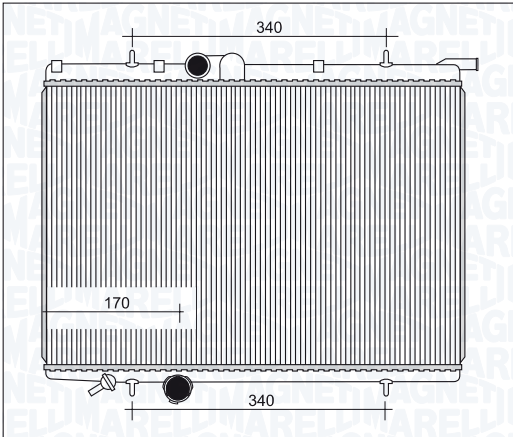

BM882 - 350213882000

PEUGEOT 206 2.0 i 16V

04/02 →