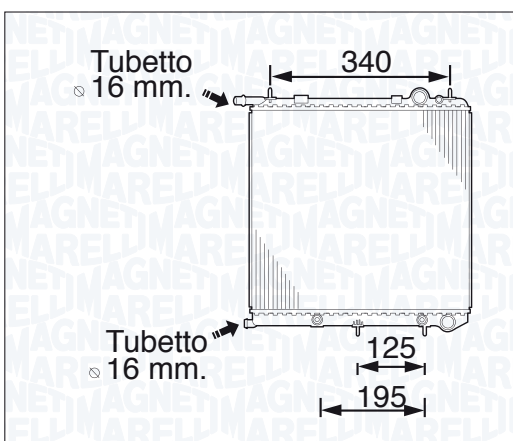

BM819 - 350213819000	<i>i</i>	
CITROËN C2 1.1 i 8V		03 →
CITROËN C2 1.4 i 8V		03 →
CITROËN C2 1.6 i 16V		03 →
CITROËN C3 1.1 i 8V		04/02 → 10/05
CITROËN C3 1.1 i 8V		11/05 →
CITROËN C3 1.4 i 8V		04/02 → 10/05
CITROËN C3 1.4 i 8V		11/05 →
CITROËN C3 1.6 i 16V		04/02 → 10/05
CITROËN C3 1.6 i 16V		11/05 →
CITROËN C3 PLURIEL 1.4 i 8V		02 →
CITROËN C3 PLURIEL 1.6 i 16V		02 →