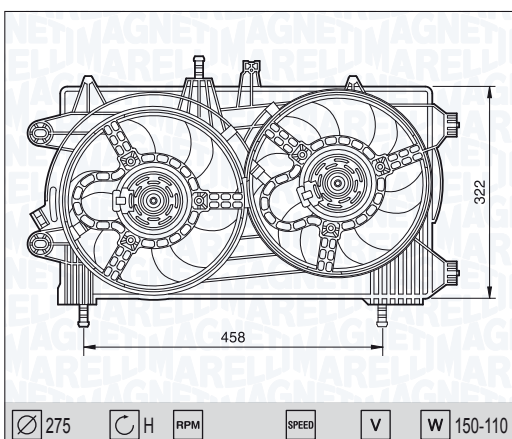

| | | | |
|------------|---------------------------------|--|---------|
| NEW | MTC473AX - 069422473010 | | |
| | ALFA ROMEO MITO 1.4 Junior 78CV | | 09/08 → |

| | | | |
|------------|---------------------------------|--|---------|
| NEW | MTC474AX - 069422474010 | | |
| | ALFA ROMEO MITO 1.4 Junior 78CV | | 09/08 → |
| | FIAT DOBLÓ 1.4i | | 09 → |