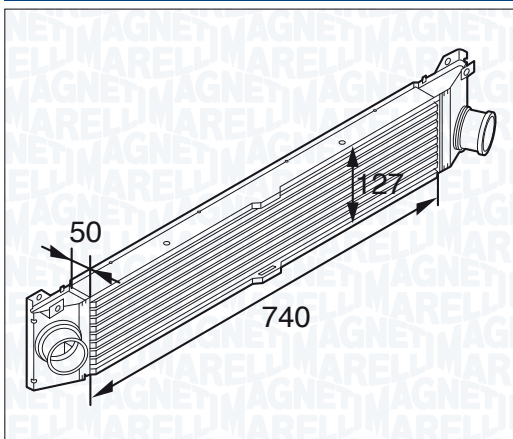

03/03 →

MERCEDES E-CLASS E 220 T CDI (211.206)

03/03 →

NEW
MST215 - 351319202150

| | |
|---------------------------------------|---------|
| FIAT DUCATO 120 Multijet 2,3 D | 07/06 → |
| FIAT DUCATO 130 Multijet 2,3 D | 01/07 → |
| FIAT DUCATO 2.3 JTD | 12/09 → |