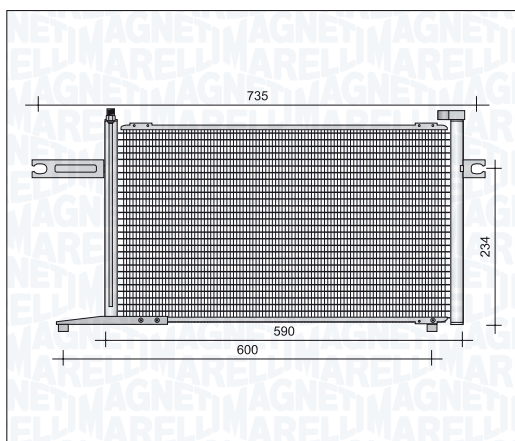

BC395 - 350203395000	<i>i</i>	
NISSAN MICRA II 1.0 i 16V		93 → 98