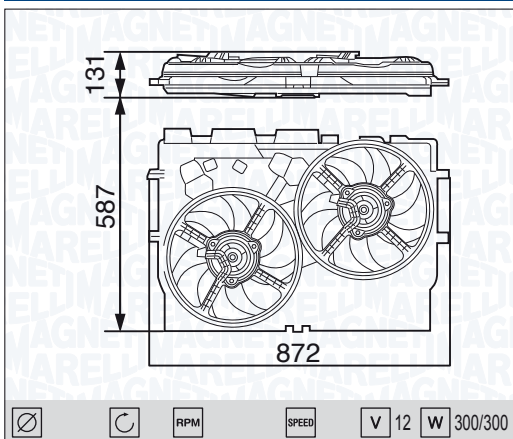

NEW MTC582AX - 069422582010		
FIAT DUCATO 100 Multijet 2,2 D		07/06 →
FIAT DUCATO 120 Multijet 2,3 D		07/06 →
FIAT DUCATO 130 Multijet 2,3 D		07/06 →
FIAT DUCATO 160 Multijet 3,0 D		07/06 →
FIAT DUCATO 2.3 JTD		04/02 →