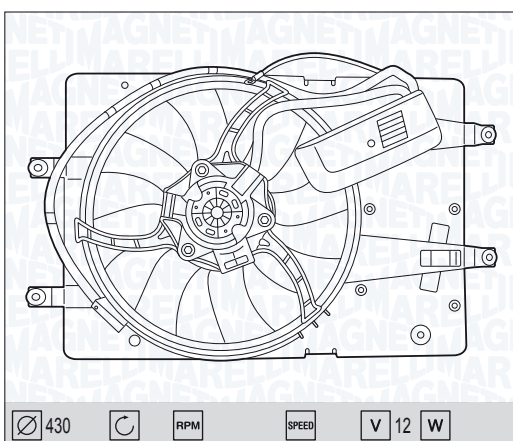

MTC393AX - 069422393010		
LANCIA THESIS 2.0 Turbo 20V		08/01 →
LANCIA THESIS 2.4 20V		08/01 →
LANCIA THESIS 2.4 JTD 10V		08/01 →