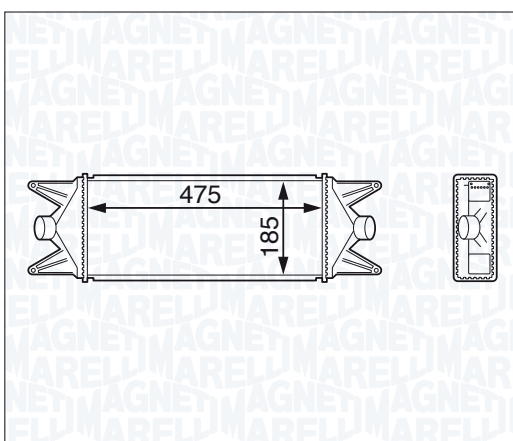

NEW

MST332 - 351319203320

IVECO DAILY II 35 C 15	11/01 →
IVECO DAILY II 35 S 11,35 C 11	05/99 →
IVECO DAILY II 35 S 13,35 C 13	05/99 →
IVECO DAILY II 35 S 9 V	11/01 →
IVECO DAILY II 40 C 13	05/99 →
IVECO DAILY II 40 C 15	11/01 →
IVECO DAILY II 50 C 11	05/99 →
IVECO DAILY II 50 C 13	05/99 →
IVECO DAILY II 50 C 15	01/01 →
IVECO DAILY II 65 C 15	11/01 →