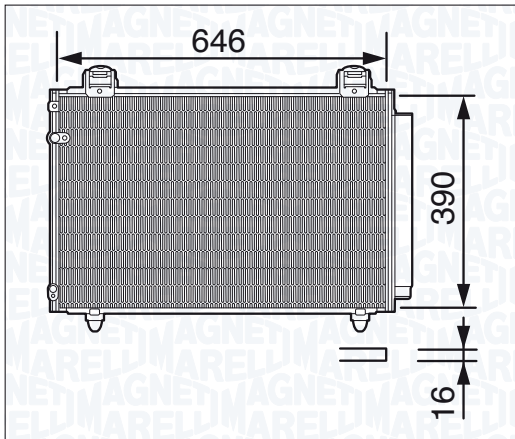

NEW

BC686 - 350203686000

TOYOTA AVENSIS 1.6 VVT-i 110CV / SW

+Drier 04/03 →

TOYOTA AVENSIS 1.8 129CV / SW

+Drier 04/03 →

TOYOTA AVENSIS 2.0 D-4D 116CV / SW

+Drier 04/03 →