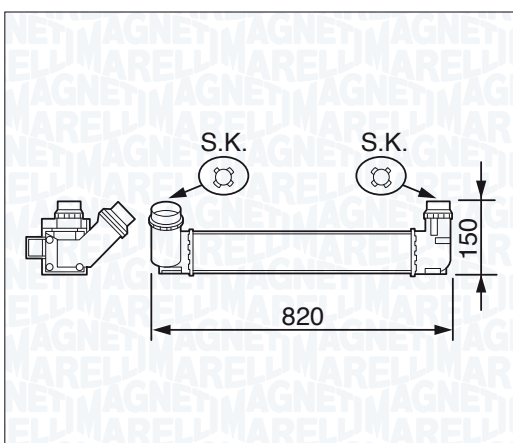

NEW

MST359 - 351319203590

RENAULT MEGANE III 1.5 DCI	11/08 →