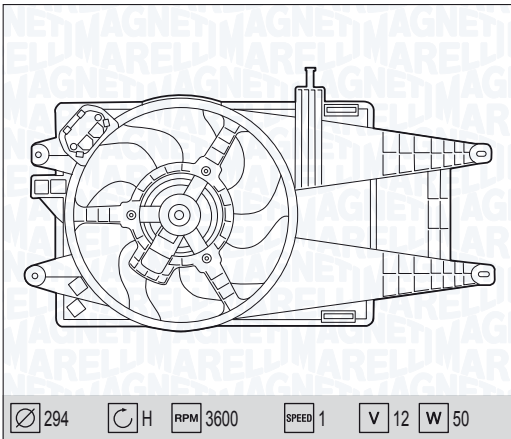

Ø 294   C H   RPM 3600   SPEED 1   V 12   W 50

MTC049AX - 069422049010	<i>i</i>	
FIAT IDEA 1.2 16V		12/03 →
FIAT IDEA 1.4 16V		12/03 →
FIAT PUNTO 1.2 16V		07/03 →
FIAT PUNTO 1.2 8V		07/03 →
FIAT PUNTO 1.4 16V		07/03 →