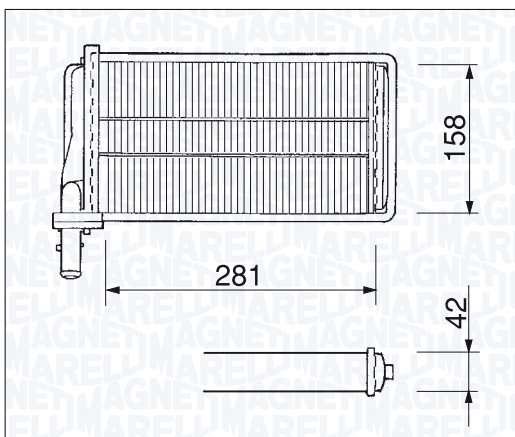

BR061 - 350218061000		
ALFA ROMEO 166 ALL		11/98 →
LANCIA K ALL		10/94 →