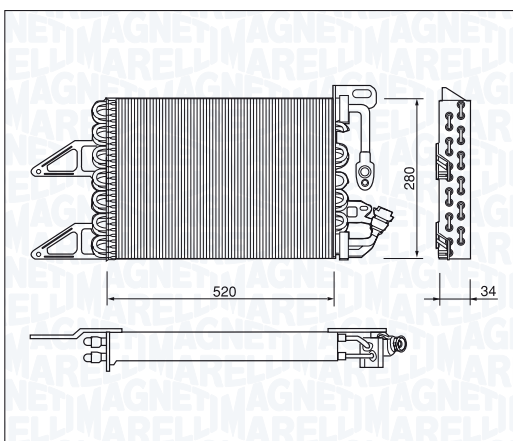

BC140 - 350203140000	<i>i</i>	
LANCIA Y 1.2i 16V	+Drier	97 → 03
LANCIA Y 1.2i 8V	+Drier	00 → 03