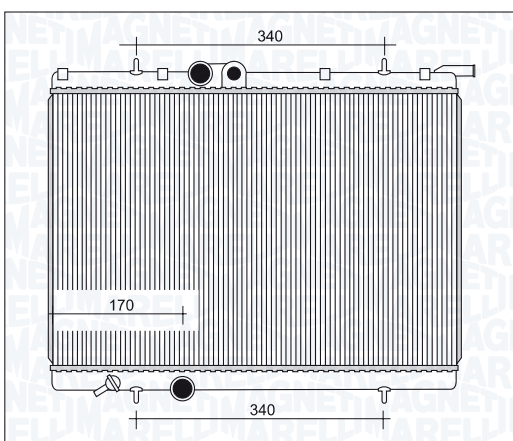

BM872 - 350213872000	<i>i</i>	
PEUGEOT 206 1.4 i 8V		04/02 →
PEUGEOT 206 1.6 i 16V		04/02 →
PEUGEOT 206 1.6 i 8V		04/02 → 08/02
PEUGEOT 206 1.9 Diesel		04/02 →