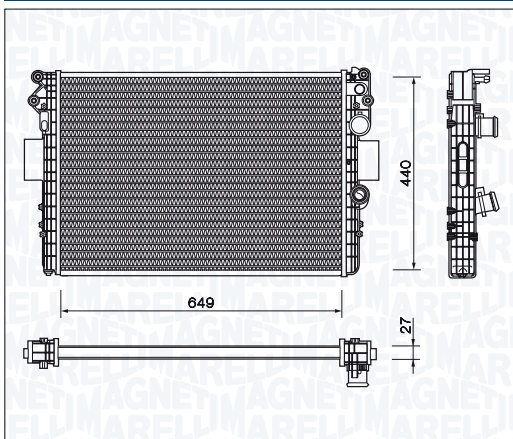

| | | |
|---|----------|---------|
| BM169 - 350213169000 | <i>i</i> | |
| IVECO DAILY 29L11 / 35C11 / 35S11 50C 2.8TD | | 09/99 → |

| | | |
|---|----------|---------|
| BM170 - 350213170000 | <i>i</i> | |
| IVECO DAILY 29L11 / 35C11 / 35S11 50C 2.8TD | | 09/99 → |