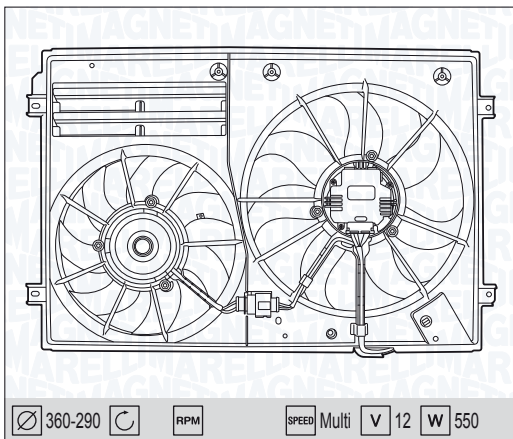

∅ 360-290 C RPM SPEED Multi V 12 W 550

NEW MTC531AX - 069422531010		
VOLKSWAGEN BORA 1.9 TDi	P	01 →
VOLKSWAGEN CADDY 1.9 TDi	P	01 →
VOLKSWAGEN TOURAN 1.9 TDi	P	03 →