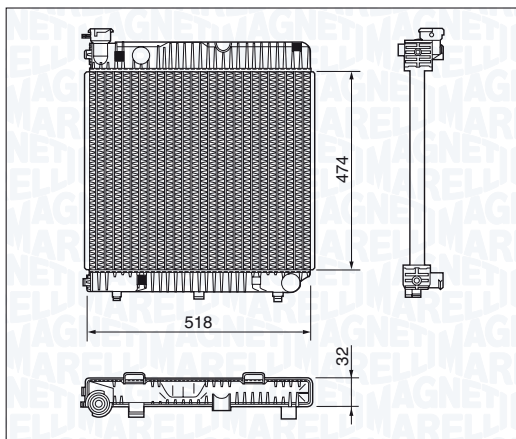

BM523 - 350213523000

MERCEDES T1 207 D (W601)

86 →

MERCEDES T1 210 (W601)

86 →

MERCEDES T1 309 5 CIL (W601)

86 →

MERCEDES T1 310 (W601)

86 →

MERCEDES T1 340 (W601)

86 →