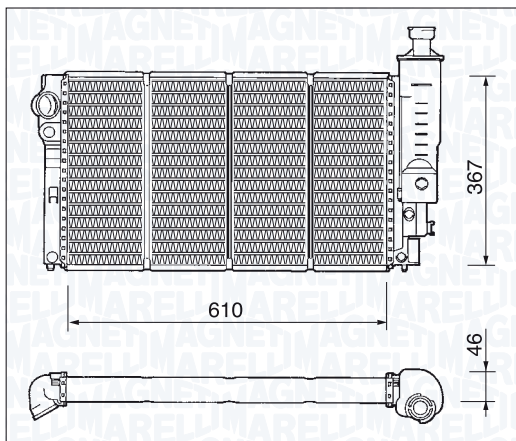

BM341 - 350213341000

PEUGEOT 405 1.6 GR / SR

07/92 → 12/96

PEUGEOT 405 1.8 i GR / SR

07/92 → 12/96

PEUGEOT 405 1.9 Diesel

07/92 → 12/96

PEUGEOT 405 1.9 Turbodiesel

07/92 → 12/96

PEUGEOT 405 2.0 i 16V M i 16

07/92 → 12/96