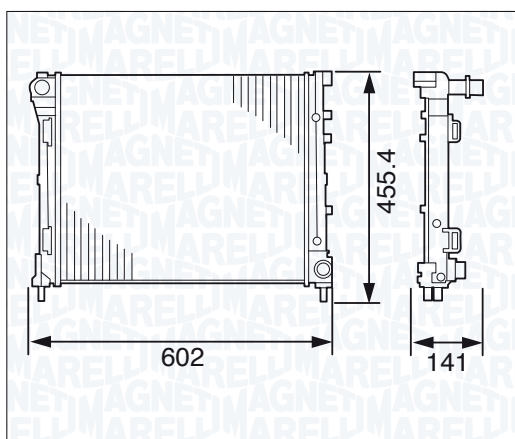

BM1206 - 350213120600	<i>i</i>	
FIAT 500 1.3 MJET 16V 75CV (312)		07 →
FORD KA 1.3 Duratorq TDCi 75cv		09 →