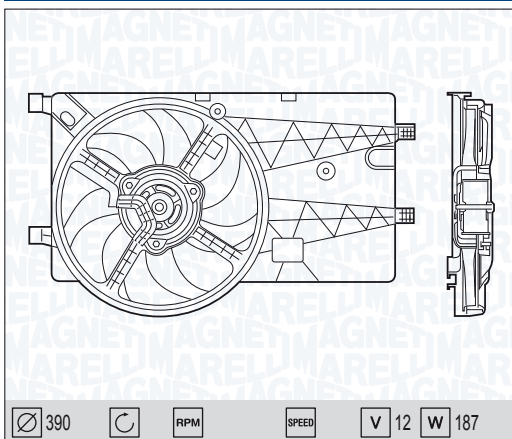

∅ 390
C
RPM
SPEED
V 12
W 187

NEW MTC572AX - 069422570010		<i>i</i>	
CITROËN NEMO	1.3 HDi 75		02/08 →
CITROËN NEMO	1.4 HDi		02/08 →
CITROËN NEMO	1.4 HDi		04/09 →
FIAT FIORINO	1.3 D Multijet		02/08 →
FIAT QUBO	1.3 D Multijet		09/08 →
PEUGEOT BIPPER	1.4 HDi		02/08 →