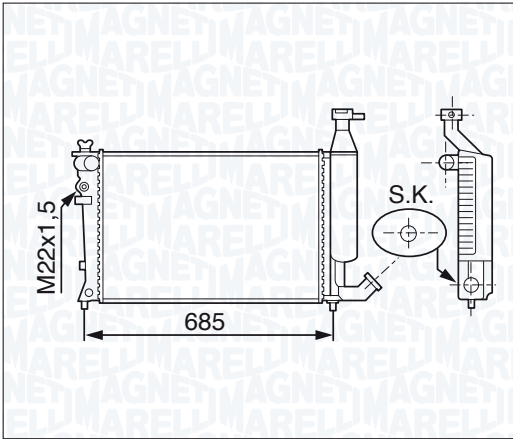

BM1178 - 350213117800	<i>i</i>	
CITROËN BERLINGO 1.4		96 → 98
CITROËN BERLINGO 1.8		96 → 98
PEUGEOT PARTNER 1.4		96 → 98
PEUGEOT PARTNER 1.8		97 → 98