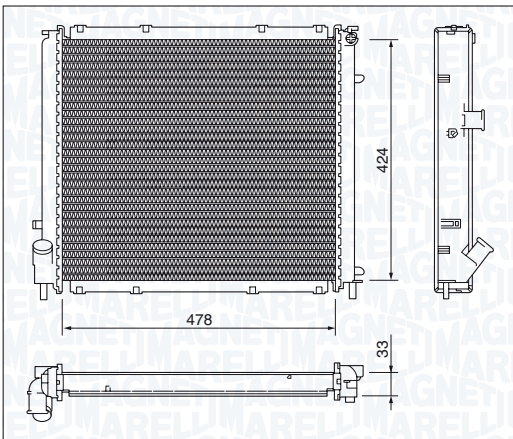

BM812 - 350213812000		
RENAULT KANGOO III 1.9 D 55-65		10/97 →