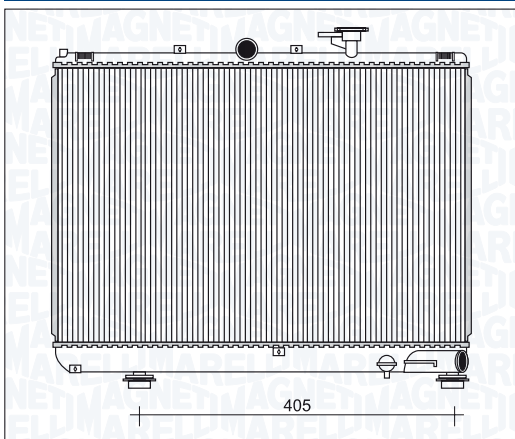

BM1106 - 350213110600	<i>i</i>	
KIA RIO I 1.3 8V		00 → 02
KIA RIO I 1.5 16V		00 → 02