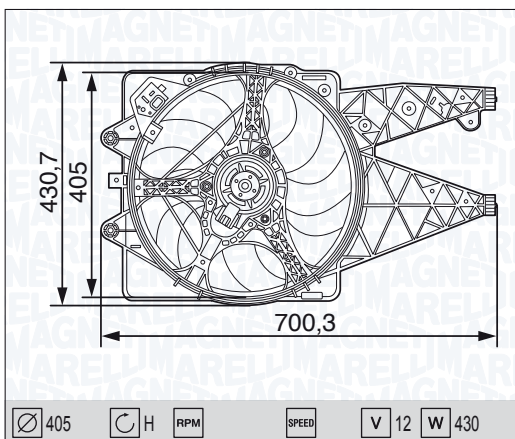

MTC446AX - 069422446010	<i>i</i>	
ALFA ROMEO MITO 1.3 JTDM 90CV		09/08 →
ALFA ROMEO MITO 1.4 TURBO 120CV		09/08 →
ALFA ROMEO MITO 1.4 TURBO 155CV		09/08 →
ALFA ROMEO MITO 1.6 JTDM 120CV		09/08 →