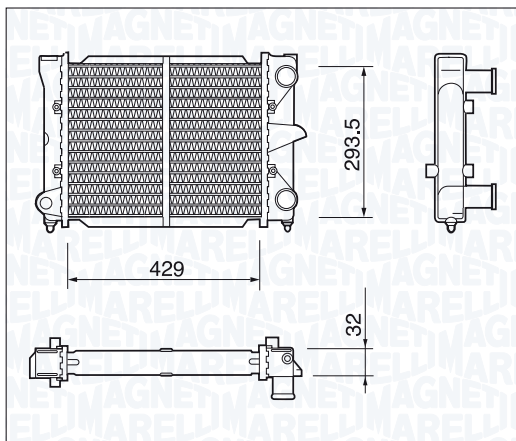

BM646 - 350213646000	<i>i</i>	
VOLKSWAGEN GOLF II 1.6		83 → 91
VOLKSWAGEN GOLF II 1.8		83 → 91
VOLKSWAGEN JETTA II 1.6		83 → 91
VOLKSWAGEN JETTA II 1.8		83 → 91
VOLKSWAGEN PASSAT III 1.6		91 →
VOLKSWAGEN PASSAT III 1.8		88 → 93