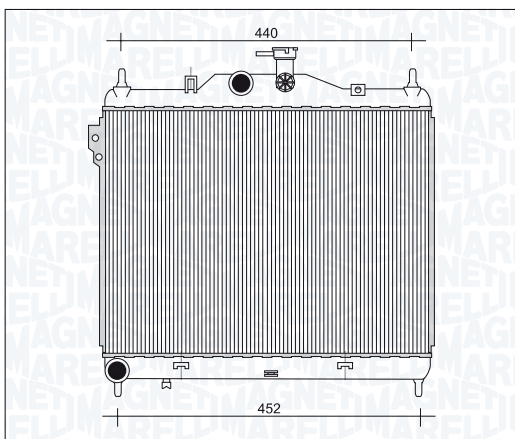

BM935 - 350213935000

HYUNDAI GETZ 1.5 16V

08/02 →

HYUNDAI GETZ 1.6 16v

08/02 →