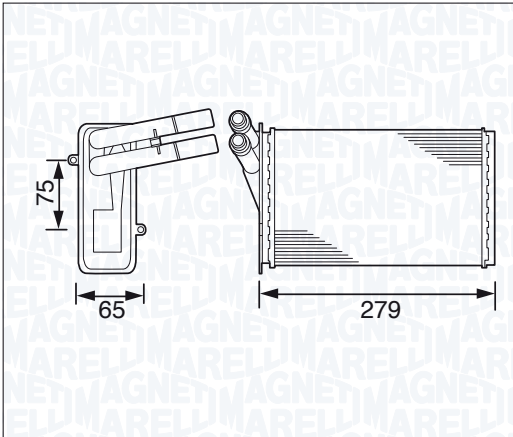

BR220 - 350218220000		
AUDI 80 1.4		86 → 88
AUDI 80 1.6		86 → 91
AUDI 80 1.6 D		86 → 91
AUDI 80 1.6 TD		86 → 91
AUDI 80 1.8		86 → 90
AUDI 80 1.8 E		86 → 91
AUDI 80 1.8 E quattro		86 → 91
AUDI 80 1.8 quattro		86 → 90
AUDI 80 1.8 S		86 → 91
AUDI 80 1.8 S quattro		86 → 91
AUDI 80 1.9 D		89 → 91
AUDI 80 2.0		90 → 91
AUDI 80 2.0 E		88 → 90
AUDI 80 2.0 E 16V		90 → 91
AUDI 80 2.0 E 16V quattro		90 → 91
AUDI 80 2.0 E quattro		88 → 90
AUDI 80 2.0 quattro		90 → 91
AUDI 90 1.6 TD		87 → 91
AUDI 90 2.2 E		87 → 91
AUDI 90 2.2 E quattro		87 → 91
AUDI 90 2.3 E quattro		87 → 91
AUDI A4 1.6		95 → 00
AUDI A4 1.8		95 → 00
AUDI A4 1.8 quattro		95 → 00
AUDI A4 1.8 T		95 → 00
AUDI A4 1.8 T quattro		95 → 00
AUDI A4 1.9 TDI		95 → 00
AUDI A4 2.6		95 → 00
AUDI A4 2.6 quattro		95 → 00
AUDI A4 2.8 quattro		95 → 97
AUDI COUPÉ 2.3		88 → 94