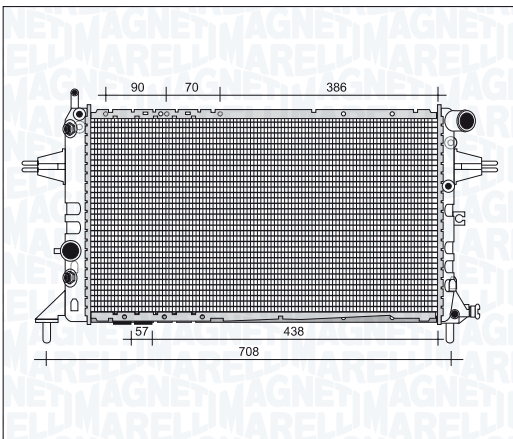

BM965 - 350213965000		
OPEL / VAUXHALL ASTRA G 1.7 Turbodiesel		01/98 → 02/04
OPEL / VAUXHALL ASTRA G 2.0 DtI 16V		08/99 → 02/04
OPEL / VAUXHALL ZAFIRA A 2.0 DtI 16V		01/99 → 06/03
OPEL / VAUXHALL ZAFIRA A 2.0 DtI 16V		07/03 → 06/05