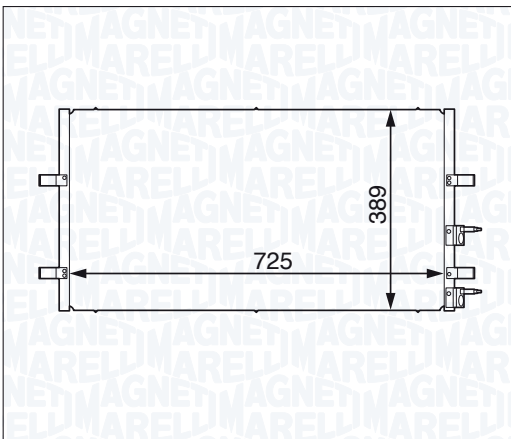

FORD TRANSIT 2.4 TDCi Allrad

-Drier

04/06 →

FORD TRANSIT TOURNEO 2.2 TDCi

-Drier

07/06 →

**Condensatori***Tavole di comparazione OE***Condensers***OE cross reference guide***Kondensatoren***Gegenüberstellung OE***Condenseurs***Table de correspondance OE***Condensadores***Tabla de equivalencias OE***Condensadores***Tabela de equivalências OE***Συμπυκνωτές***Πίνακας αντιστοιχιών OE***Skruplacze***Tabela porównawcza OE***Радиатор кондиционера***Кросс-таблица с OE номерами***Kondenser***OE çapraz referans tablosu*