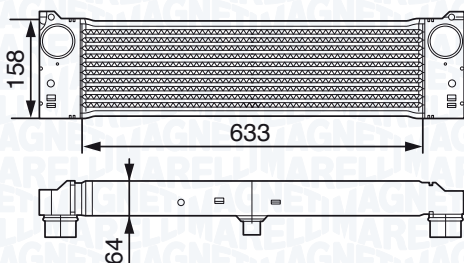

NEW
MST243 - 351319202430

| | |
|-------------------------|---------------|
| AUDI A6 2.5 TDI | 07/97 → 01/05 |
| AUDI A6 2.5 TDI | 08/01 → 01/05 |
| AUDI A6 2.5 TDI | 07/02 → 01/05 |
| AUDI A6 2.5 TDI | 02/00 → 01/05 |
| AUDI A6 2.5 TDI quattro | 07/97 → 01/05 |
| AUDI A6 2.5 TDI quattro | 02/00 → 01/05 |