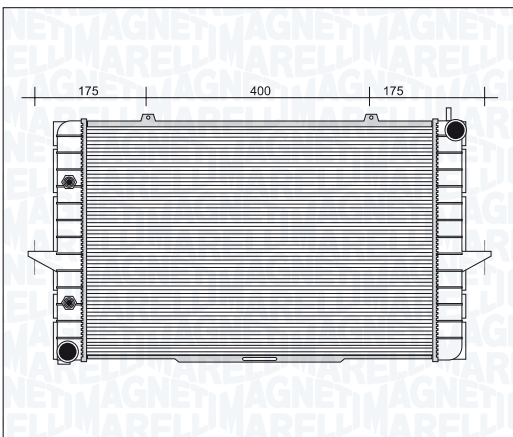

BM1173 - 350213117300		
VOLVO C70 2.0i 20v T		99 →
VOLVO C70 2.5i 20v T		99 →
VOLVO S70 2.0i 20v T		01/99 → 09/00
VOLVO S70 2.3i 20v		01/99 → 09/00
VOLVO S70 2.5i 20v T		99
VOLVO V70 2.0i 20v T		01/99 → 09/00
VOLVO V70 2.3i 20v		01/99 → 09/00
VOLVO V70 2.5i		99 → 06
VOLVO XC70 2.0i		01/99 → 09/00
VOLVO XC70 2.3i		01/99 → 09/00
VOLVO XC70 2.5i 20v T		99