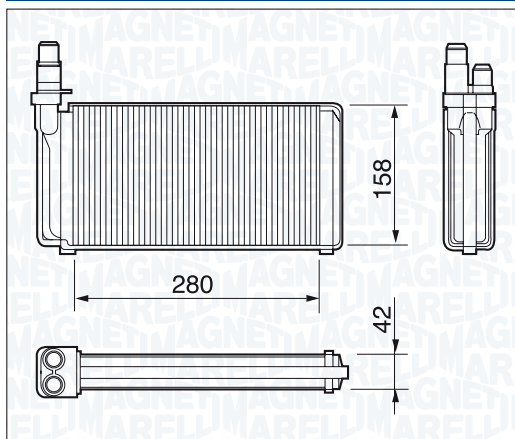

BR051 - 350218051000	<i>i</i>	
ALFA ROMEO 164 ALL		05/88 →
FIAT CROMA ALL		12/85 →
LANCIA THEMA ALL		88 →