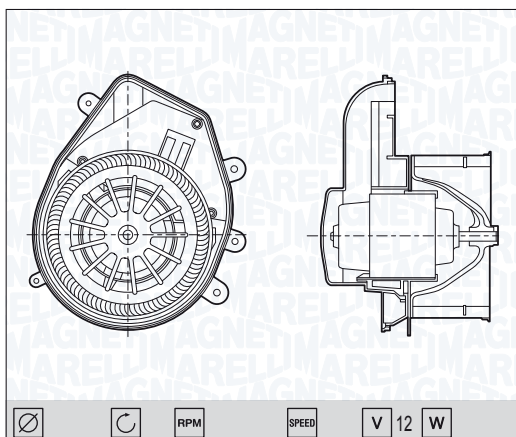

MTE689A - 069401295010

FIAT BRAVA 1.2 16V 80	00 → 01
FIAT BRAVA 1.2 16V 80	98 → 00
FIAT BRAVA 1.4 12 V (182.BA)	95 → 98
FIAT BRAVA 1.6 16V (182.BB)	96 → 01
FIAT BRAVA 1.6 16V (182.BH)	95 → 01
FIAT BRAVA 1.8 GT 16V (182.BC)	95 → 01
FIAT BRAVA 1.9 D	95 → 01
FIAT BRAVA 1.9 JTD 105	98 → 01
FIAT BRAVA 1.9 TD 100 S (182.BF)	96 → 01
FIAT BRAVA 1.9 TD 75 S (182.BF)	96 → 01
FIAT BRAVO 1.2 16V 80	98 → 01
FIAT BRAVO 1.4 (182.AA / 182.AG)	95 → 01
FIAT BRAVO 1.6 16V (182.AB / 182.AH)	96 → 01
FIAT BRAVO 1.8 GT (182.AC)	95 → 01
FIAT BRAVO 1.9 D	95 → 01
FIAT BRAVO 1.9 JTD 105	98 → 01
FIAT BRAVO 1.9 TD 100 S (182.AF)	96 → 01
FIAT BRAVO 1.9 TD 75 S (182.AF)	96 → 01
FIAT BRAVO 2.0 HGT 20V (182.AD)	95 → 98
FIAT BRAVO 2.0 HGT 20V (182.AQ)	98 → 01
FIAT MAREA 1.2 16V	98 →
FIAT MAREA 1.4 80 12V	96 →
FIAT MAREA 1.6 100 16V	96 →
FIAT MAREA 1.8 115 16V	96 →
FIAT MAREA 1.9 TD 75	96 →
FIAT MAREA 2.0 150 20V	96 → 99
FIAT MAREA 2.0 155 20V	99 → 01
FIAT MAREA 2.4 JTD 130	99 →