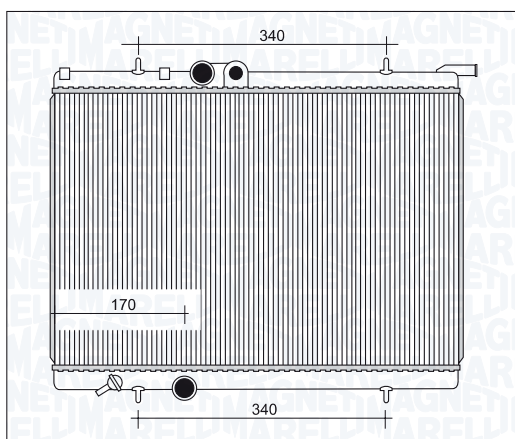

| | | |
|-------------------------------|----------|---------|
| BM879 - 350213879000 | <i>i</i> | |
| PEUGEOT 307 2.0 Hdi 8V | | 04/02 → |

| | | |
|---------------------------------|----------|---------|
| BM880 - 350213880000 | <i>i</i> | |
| CITROËN C4 2.0 i 16V VTS | | 09/04 → |