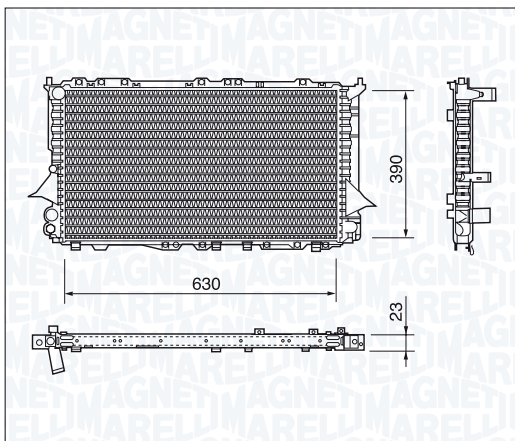

BM687 - 350213687000		
AUDI 100 2.0		90 →
AUDI 100 2.5 TDi		90 →
AUDI A6 1.9 TDi		94 →