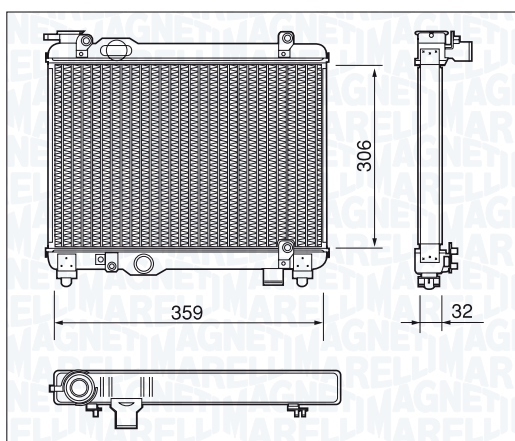

BM137 - 350213137000	<i>i</i>	
FIAT PANDA 45		86 →
SEAT MARBELLA 0.8-0.9		86 →