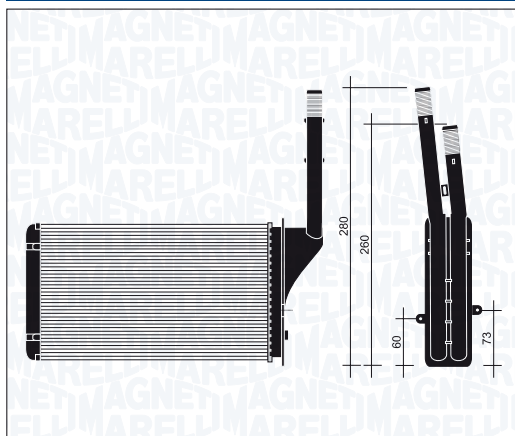

BR231 - 350218231000	<i>i</i>	
CITROËN AX ALL	FP	10/86 →
CITROËN AX ALL	FP	10/86 →
CITROËN SAXO ALL	FP	03/96 →