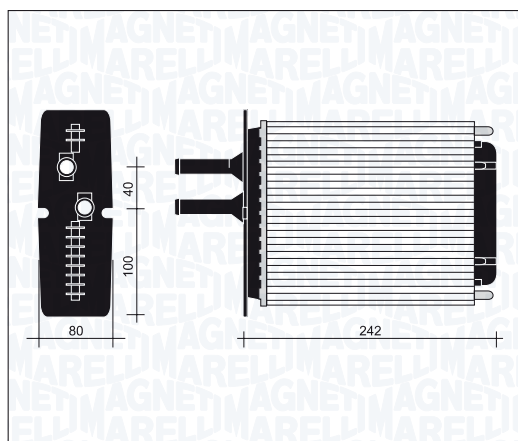

BR255 - 350218255000

FIAT BARCHETTA 1.8 i 16V		05/95 →
FIAT PUNTO ALL		06/93 → 08/99