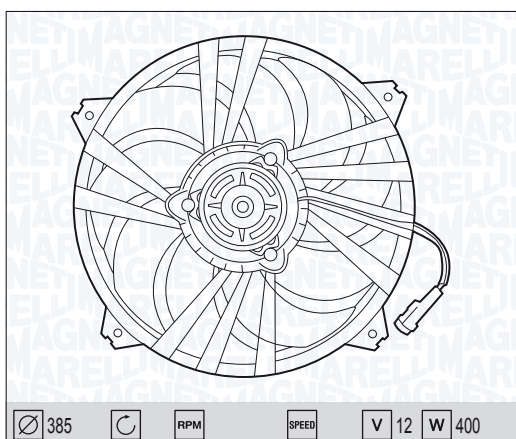

MTC292AX - 069422292010

PEUGEOT 307 1.4 HDI

09/01 →

PEUGEOT 307 2.0 HDI 16V

11/03 →

PEUGEOT 307 2.0 Hdi 8V

03/01 →

PEUGEOT 406 I 1.6 i 8V

09/95 → 04/99