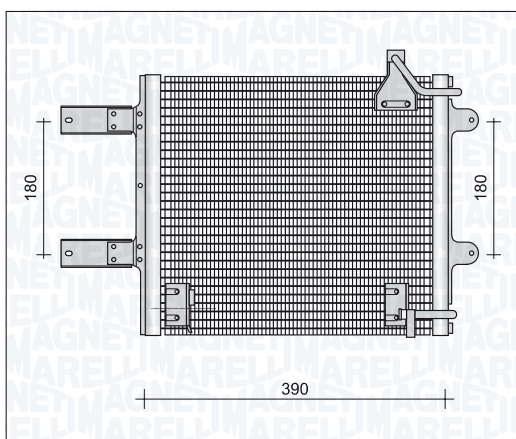

BC290 - 350203290000

SEAT AROSA 1.2 Tdi

99 →

SEAT AROSA 1.4 Tdi

99 →

VOLKSWAGEN LUPO 1.2 Tdi

07/99 →

VOLKSWAGEN LUPO 1.4 Tdi

01/99 →

VOLKSWAGEN LUPO 1.7 Diesel

04/99 →

VOLKSWAGEN POLO 1.4 TDI - 1.7 SDI - 1.9 D

04/99 →