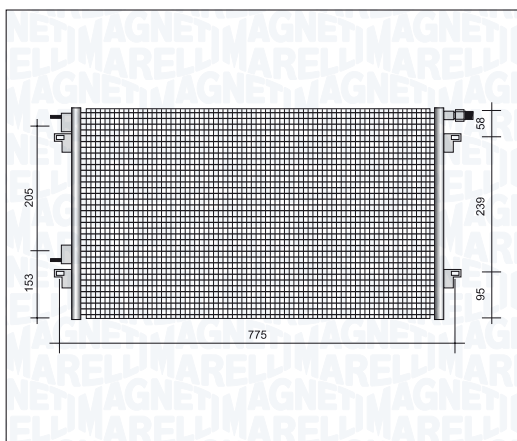

BC276 - 350203276000	<i>i</i>	
RENAULT LAGUNA II 1.6 16V		03/01 →
RENAULT LAGUNA II 1.8 16v		03/01 →
RENAULT LAGUNA II 1.9 dCi		03/01 →
RENAULT LAGUNA II 1.9 Dci 16V		03/01 →
RENAULT LAGUNA II 2.0 16V		03/01 →
RENAULT LAGUNA II 3.0i V6 24V		03/01 →