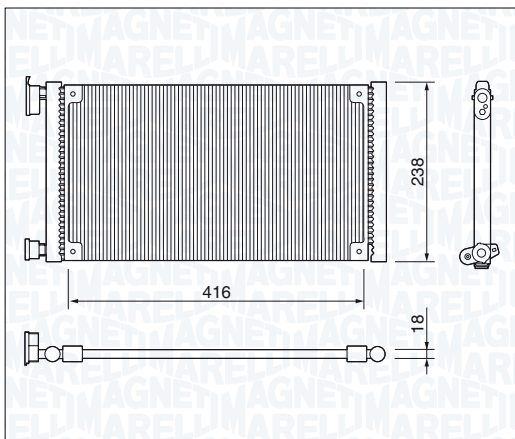

BC137 - 350203137000

FIAT SEICENTO 0.9

04/98 → 09/03

FIAT SEICENTO 1.1 SUITE / SPORTING

04/98 → 09/03