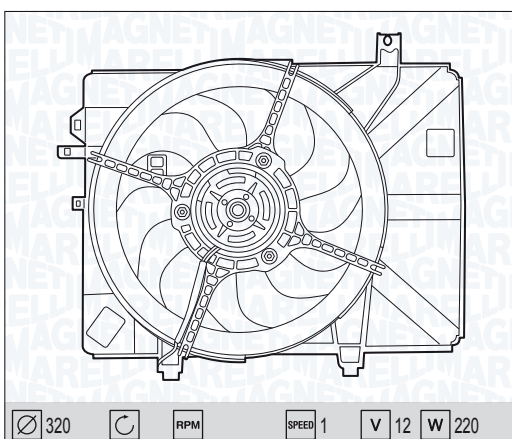

∅ 320 C RPM SPEED 1 V 12 W 220

MTC407AX - 069422407010

HYUNDAI GETZ 1.1 12V

P, -C

HYUNDAI GETZ 1.3 12V

P, -C

HYUNDAI GETZ 1.6 12V

P, -C