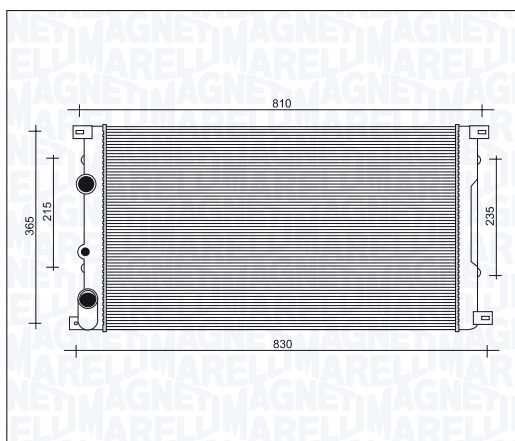

BM994 - 350213994000	<i>i</i>	
OPEL / VAUXHALL MOVANO 1.9 Dti		09/00 →
OPEL / VAUXHALL MOVANO 2.2 DTI		09/00 →
OPEL / VAUXHALL MOVANO 2.5 Dti		10/01
OPEL / VAUXHALL MOVANO 2.8 Dti		11/97 → 10/01
RENAULT MASTER II (T28 / T33 / T35 / T39) 2.2 Dci		09/00 → 06/03
RENAULT MASTER II (T28 / T33 / T35 / T39) 2.5 Dci		09/00 →
RENAULT MASTER II (T28 / T33 / T35 / T39) 2.8 Dci		11/97 → 08/00
RENAULT MASTER II (T28) 1.9 Dci		09/00 →