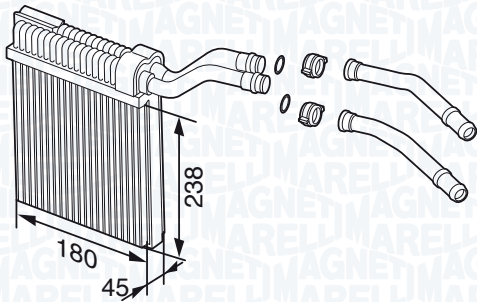

NEW

BR357 - 350218357000

FORD GALAXY 1.8 TDCi	05/06 →
FORD GALAXY 2.0	05/06 →
FORD GALAXY 2.0 Flexifuel	05/06 →
FORD GALAXY 2.0 SCTi	05/06 →
FORD GALAXY 2.0 TDCi	05/06 →
FORD GALAXY 2.2 TDCi	05/06 →
FORD GALAXY 2.3	05/06 →
FORD MONDEO IV 1.6 Ti	03/07 →
FORD MONDEO IV 1.8 TDCi	03/07 →
FORD MONDEO IV 2.0	03/07 →
FORD MONDEO IV 2.0 Flexifuel	03/07 →
FORD MONDEO IV 2.0 SCTi	03/07 →
FORD MONDEO IV 2.0 TDCi	03/07 →
FORD MONDEO IV 2.2 TDCi	03/07 →
FORD MONDEO IV 2.3	03/07 →
FORD MONDEO IV 2.5	03/07 →
FORD S-MAX 1.8 TDCi	05/06 →
FORD S-MAX 2.0	05/06 →
FORD S-MAX 2.0 Flexifuel	05/06 →
FORD S-MAX 2.0 SCTi	05/06 →
FORD S-MAX 2.0 TDCi	05/06 →
FORD S-MAX 2.2 TDCi	05/06 →
FORD S-MAX 2.3	05/06 →
FORD S-MAX 2.5 ST	05/06 →