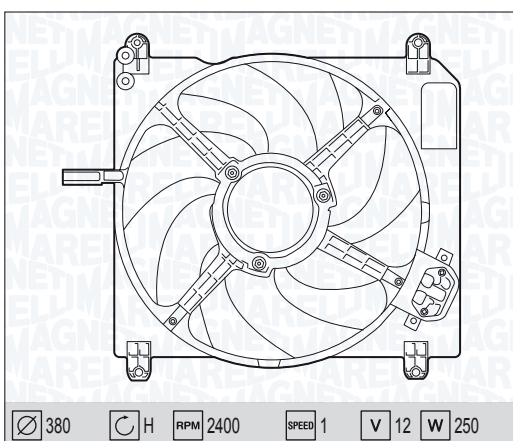

∅ 380
C H
RPM 2400
SPEED 1
V 12
W 250

MTC029AX - 069422029010

FIAT BRAVA 1.8 16V

09/95 →

FIAT BRAVA 1.9 DS

09/95 →

FIAT BRAVO 1.8 16V

09/95 →

FIAT BRAVO 1.9 DS

09/95 →

FIAT BRAVO 2.0 20V

11/98 →

FIAT BRAVO 2.0 20V à 4189432

09/95 →

FIAT MAREA 1.8 16V

09/96 →

FIAT MAREA 1.8 16V

09/96 →

FIAT MAREA 2.0 20V

12/98 → 10/00

FIAT MULTIPLA 1.9 JTD 105CV

04/00 →

FIAT MULTIPLA 1.9 JTD 105CV

12/98 → 03/00

FIAT MULTIPLA 1.9 JTD 110CV

01/01 →