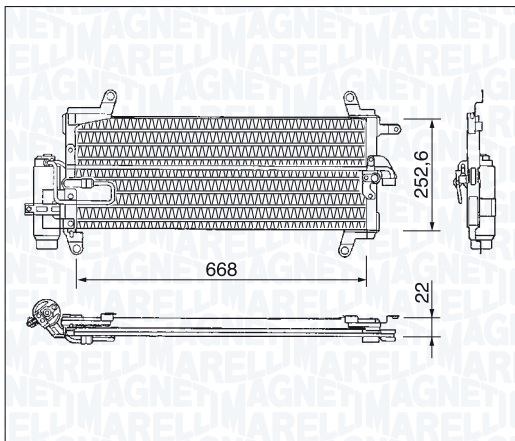

BC136 - 350203136000

FIAT PUNTO 60 1.2 CABRIO

+Drier 06/93 → 09/97

FIAT PUNTO 60 1.2 CABRIO

+Drier 10/97 →

FIAT PUNTO 60 1.2 SELECTA

+Drier 04/95 → 04/97

FIAT PUNTO 60 1.2 SELECTA

+Drier 05/97 →

LANCIA Y 1.2i ECVT 8V

+Drier 01/96 →