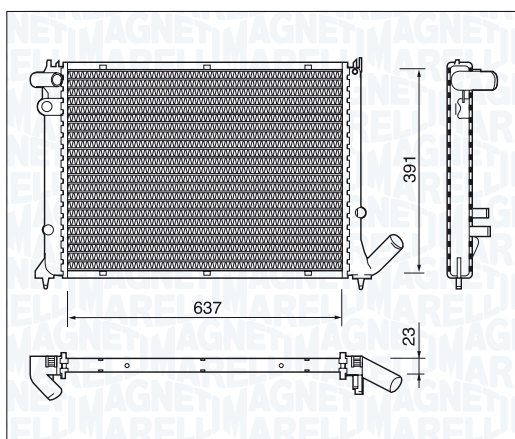

BM717 - 350213717000	<i>i</i>	
PEUGEOT 406 1.6		
PEUGEOT 406 1.8		
PEUGEOT 406 1.8 16v		
PEUGEOT 406 2.0		
PEUGEOT 406 2.0 16v