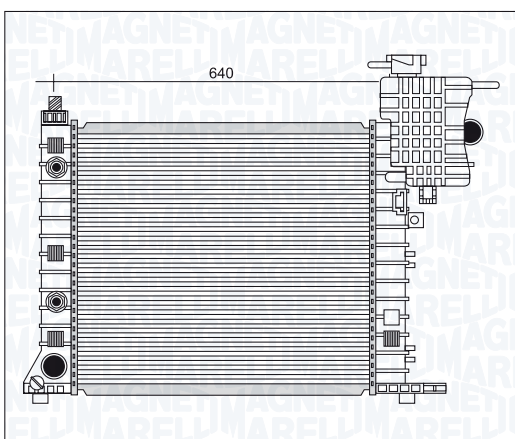

BM1109 - 350213110900	<i>i</i>	
MERCEDES V-CLASS V200D / V220D (2.2 CDi)		99 → 03
MERCEDES VITO 108 / 110 / 112 CDi		99 → 03