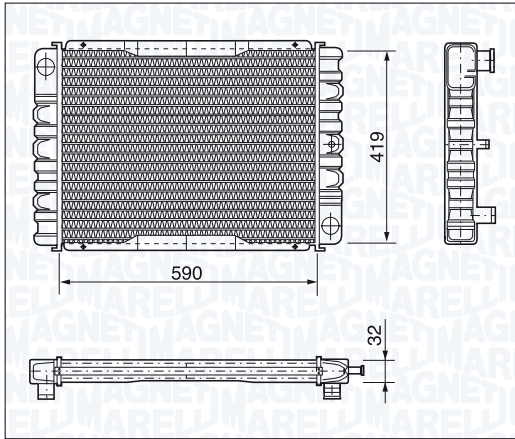

BM658 - 350213658000	<i>i</i>	
VOLVO 740 2.4 D		82 →