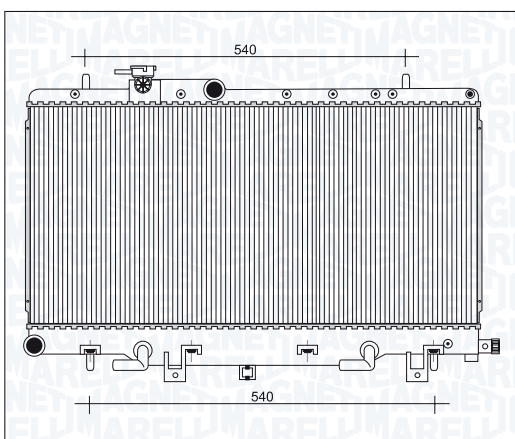

BM1152 - 350213115200	<i>i</i>	
SUBARU IMPREZA 2.0 Turbo		02 → 07