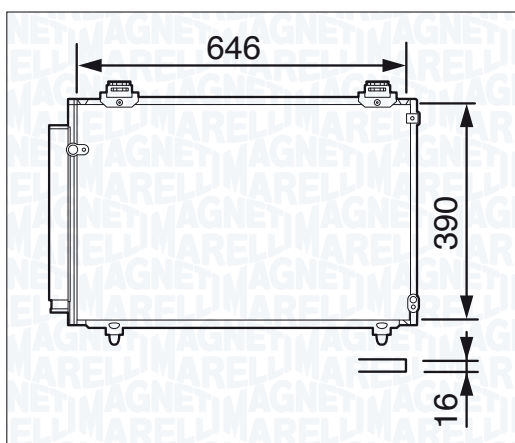

NEW BC692 - 350203692000	<i>i</i>	
TOYOTA AVENSIS RHD 1.6 VVT-i 110CV / SW	+Drier	04/03 →
TOYOTA AVENSIS RHD 1.8 129CV / SW	+Drier	04/03 →
TOYOTA AVENSIS RHD 2.0 D-4D 116CV / SW	+Drier	04/03 →