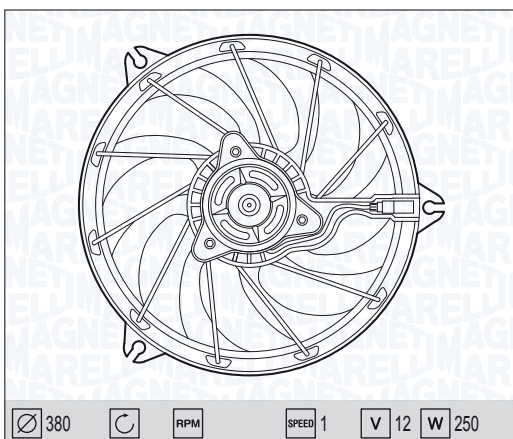

∅ 380 C RPM SPEED 1 V 12 W 300

| | | |
|--------------------------------------|---|--|
| NEW MTC532A - 069422532010 | | |
| PEUGEOT 206 2.0 TD HDi | P | |

∅ 380 C RPM SPEED 1 V 12 W 250

| | | |
|--------------------------------------|---|--|
| NEW MTC533A - 069422533010 | | |
| PEUGEOT 206 1.1 | P | |
| PEUGEOT 206 1.4 | P | |
| PEUGEOT 206 1.9 DS | P | |
| PEUGEOT 206 2.0 | P | |