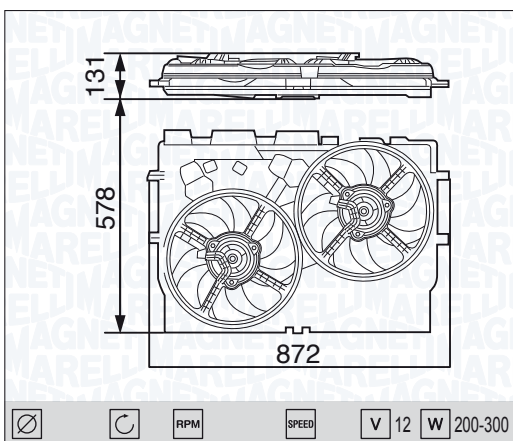

NEW MTC583AX - 069422583010		
FIAT DUCATO 120 Multijet 2,3 D		07/06 →
FIAT DUCATO 130 Multijet 2,3 D		07/06 →
FIAT DUCATO 160 Multijet 3,0 D		07/06 →
FIAT DUCATO 2.3 JTD		04/02 →