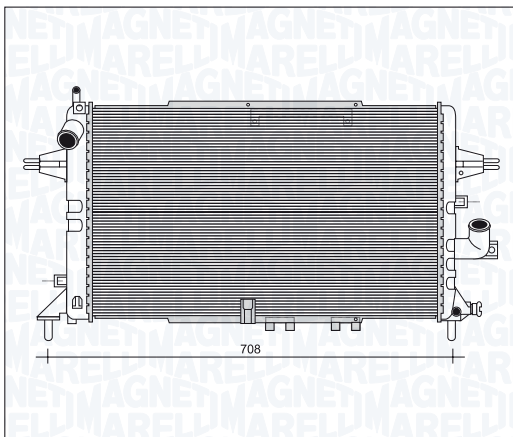

BM976 - 350213976000	<i>i</i>	
OPEL / VAUXHALL ASTRA H 1.7 CDTi		03/04 →