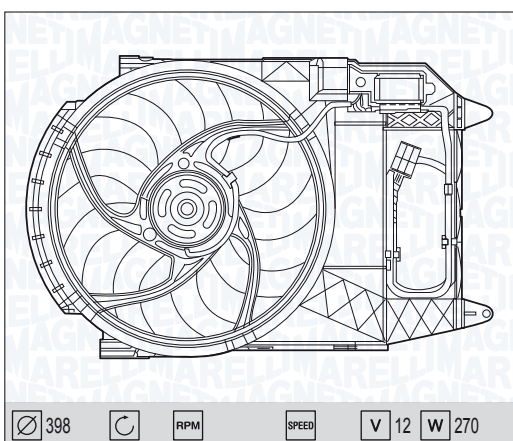

MTC280AX - 069422280010		
MINI ONE 1.4 Diesel		04/03 →