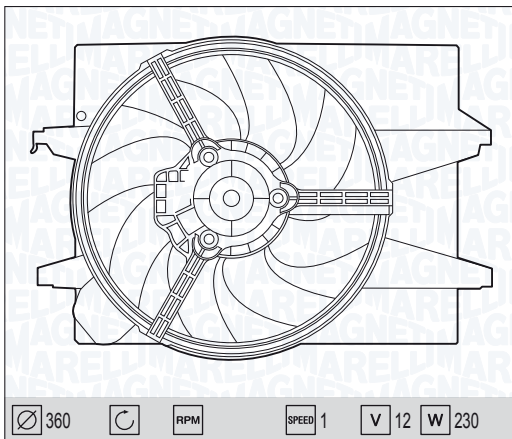

∅ 360 C RPM SPEED 1 V 12 W 230

MTC400AX - 069422400010

FORD FIESTA 1.4 TDCi

FORD FUSION 1.4 TDCi