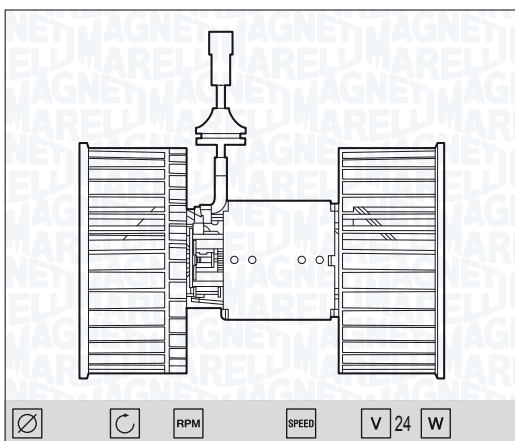

MTE535AX - 069412535010

IVECO STRALIS KIT fans Manual 24V

Ø RPM SPEED V 24 W