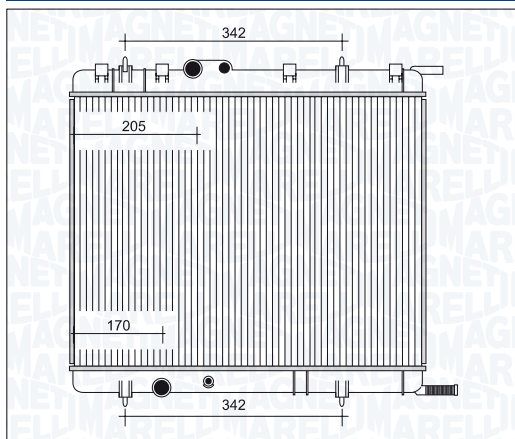

BM878 - 350213878000	<i>i</i>	
CITROËN XSARA 1.4 HDi		01/03 →
CITROËN XSARA 2.0 Hdi		04/02 →
CITROËN XSARA 2.0 i 16V		04/02 →
CITROËN XSARA PICASSO 2.0 i 16V		08/01 →