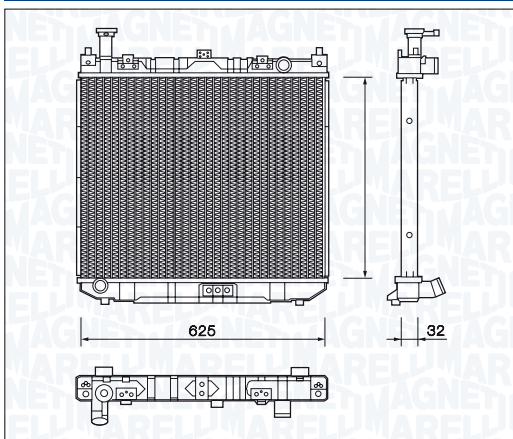

BM772 - 350213772000	<i>i</i>	
TOYOTA HIACE III 2.0 D		95 →
TOYOTA HIACE III 2.0 G		95 →