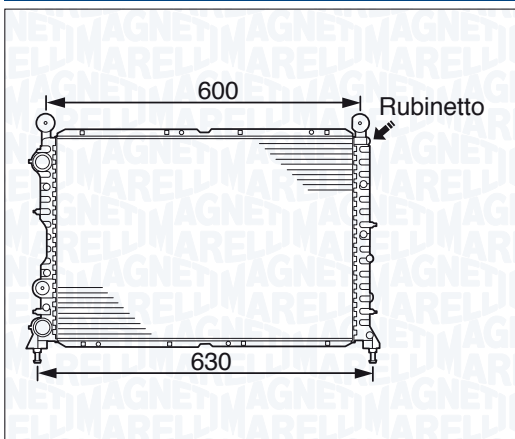

BM1002 - 350213100200	<i>i</i>	
ALFA ROMEO 145 II 1.9 JTD		03/99 →
ALFA ROMEO 146 II 1.9 JTD		03/99 →