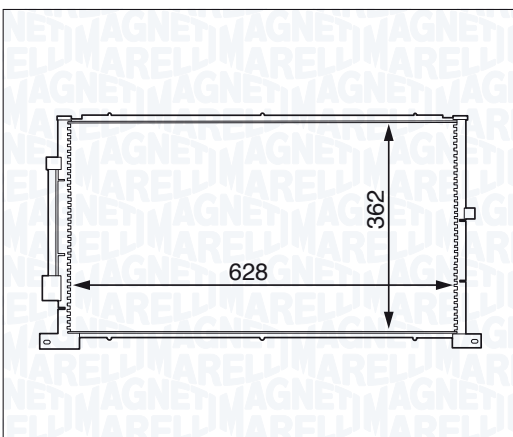

BC608 - 350203608000		
FORD MONDEO III 1.8 16V	-Drier	→ 12/01
FORD MONDEO III 2.0 16V	-Drier	→ 12/01
FORD MONDEO III 2.0 16V DI / TDDi / TDCi	-Drier	→ 12/01
FORD MONDEO III 2.0 16V TDDi / TDCi	-Drier	→ 12/01
FORD MONDEO III 2.0 TDCi	-Drier	→ 12/01
FORD MONDEO III 2.5 V6 24V	-Drier	→ 12/01