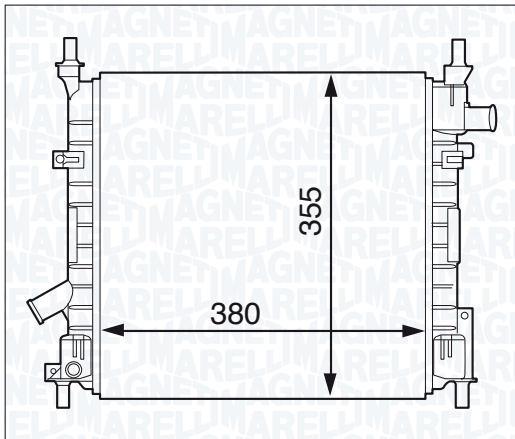

BM1243 - 350213124300

FORD KA 1.3 i	09/03 →
FORD KA 1.3 i	09/03 →
FORD KA 1.3 i	09/03 →
FORD STREET KA 1.6	05/03 → 07/05