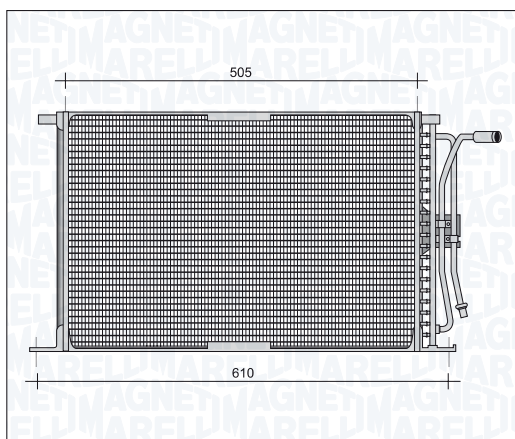

BC281 - 350203281000	<i>i</i>	
FORD FIESTA IV 1.2 16V		08/95 → 02/00
FORD FIESTA IV 1.2 16V		08/95 → 02/00
FORD FIESTA IV 1.4 16V VTEC		01/96 → 02/00
FORD FIESTA IV 1.8 Diesel		01/96 → 04/00
FORD FIESTA IV 1.8 TDdi		04/00 →
FORD PUMA 1.4 16V		09/97 → 10/00
FORD PUMA 1.6 16V		09/00 → 12/01
FORD PUMA 1.7		09/97 → 12/01