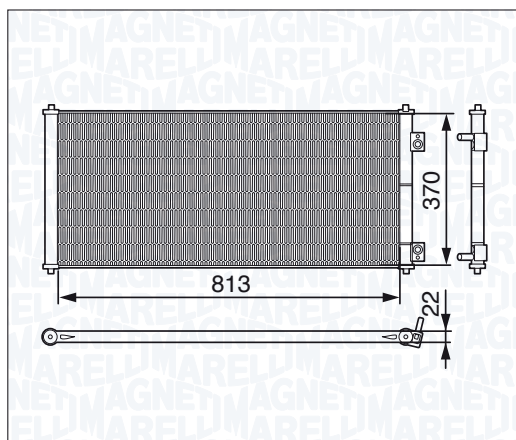

03/06 →

VOLVO S80 T6 AWD 286CV

+Drier

01/07 →

NEW

| BC645 - 350203645000 | <i>i</i> | |
|--------------------------------------|----------|---------|
| VOLVO V70 III 3.0 T6 AWD 286CV SW | +Drier | 08/07 → |
| VOLVO V70 III 3.2 / 3.2 AWD 238CV SW | +Drier | 08/07 → |
| VOLVO XC70 II 3.0 T6 AWD 286CV | +Drier | 01/08 → |
| VOLVO XC70 II 3.2 AWD 238CV | +Drier | 08/07 → |