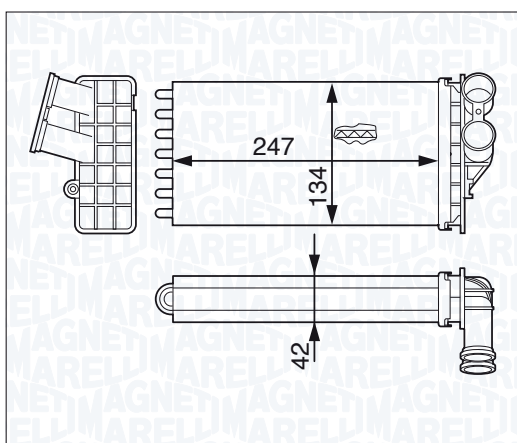

BR318 - 350218318000	<i>i</i>	
CITROËN C4 (LC_) 1.4 16V		04 →
CITROËN C4 (LC_) 1.6 16V		04 →
CITROËN C4 (LC_) 1.6 HDi		04 →
CITROËN C4 (LC_) 2.0 16V		04 →
CITROËN C4 (LC_) 2.0 HDi		04 →
PEUGEOT 307 1.4		00 →
PEUGEOT 307 1.4 16V		03 →
PEUGEOT 307 1.6 16V		00 →
PEUGEOT 307 1.6 HDi 110		04 →
PEUGEOT 307 2.0 16V		05 →
PEUGEOT 307 2.0 16V		00 →
PEUGEOT 307 2.0 HDi 110		00 →
PEUGEOT 307 2.0 HDi 135		03 →