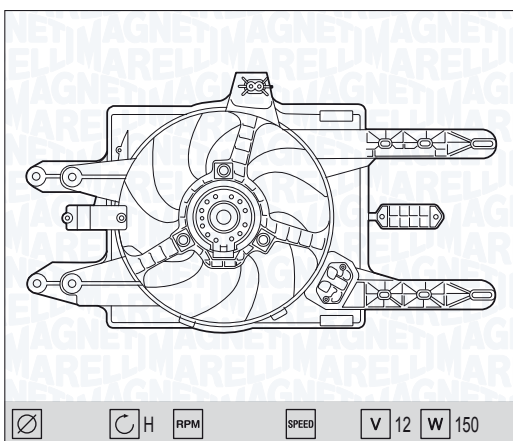

∅ C H RPM SPEED V 12 W 150

MTC018AX - 069422018010		
FIAT PUNTO 75 MPI		10/97 →
FIAT PUNTO 85 16V MPI		10/97 →
LANCIA Y 1.2i 16V		10/97 →