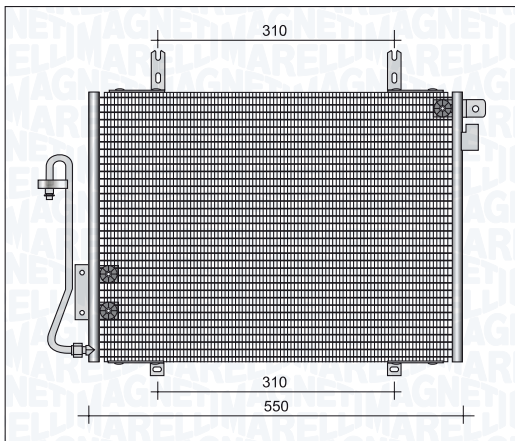

BC399 - 350203399000	<i>i</i>	
RENAULT KANGOO I 1.2 i		10/97 → 01/99
RENAULT KANGOO I 1.4 i		10/97 → 01/99
RENAULT KANGOO I 1.9 Diesel		10/97 →
RENAULT KANGOO I 1.9 Dti		02/00 →