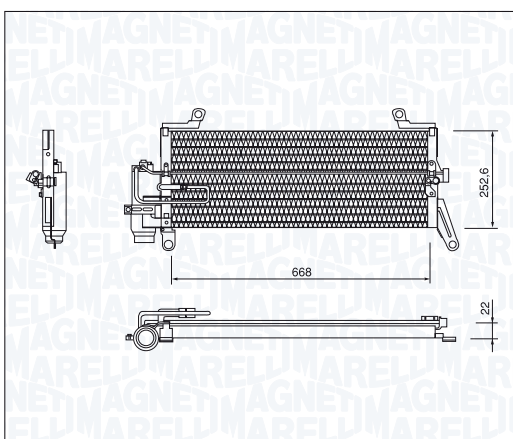

BC134 - 350203134000	<i>i</i>	
LANCIA Y 1.2i 16V	+Drier	05/97 → 09/97