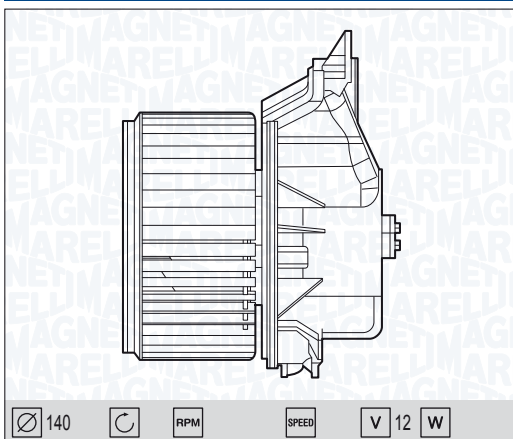

Ø 140 RPM SPEED V 12 W

∅ 140 C RPM SPEED V 12 W

MTE529AX - 069412529010

FIAT GRANDE PUNTO ALL

12/05 →

∅ C RPM SPEED V 12 W

MTE530AX - 069412530010

ALFA ROMEO MITO (955)