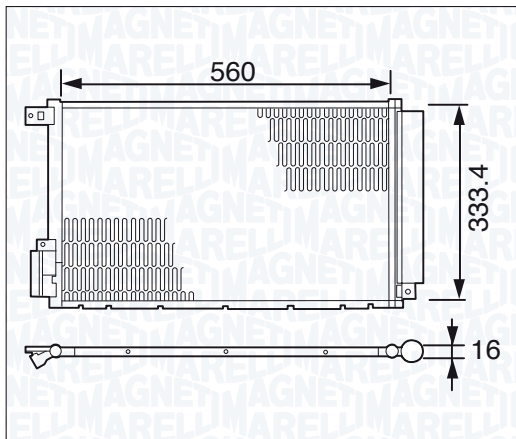

BC620 - 350203620000

ALFA ROMEO MITO 1.4 Junior 78CV	+Drier	09/08 →
FIAT DOBLÓ 2009 1.4i	+Drier	09 →