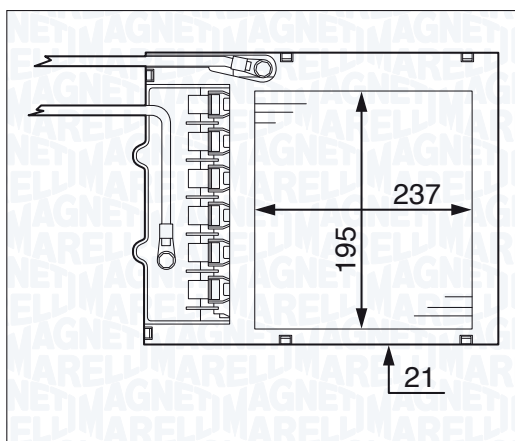

| NEW BR332 - 350218332000 | <i>i</i> | |
|------------------------------------|----------|---------|
| FIAT BRAVO 2007 1.6 MJET 16V 105CV | | 03/08 → |
| FIAT BRAVO 2007 1.6 MJET 16V 120CV | | 03/08 → |
| FIAT BRAVO 2007 1.6 MJET 16V 90CV | | 09 → |
| LANCIA DELTA 2008 (844) | | 08 → |