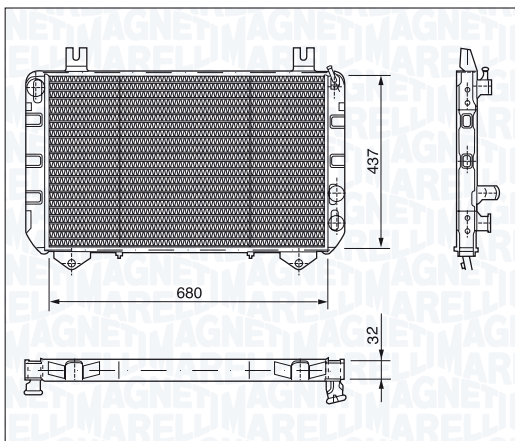

BM473 - 350213473000	<i>i</i>	
FORD TRANSIT 2.4 D		79 → 80