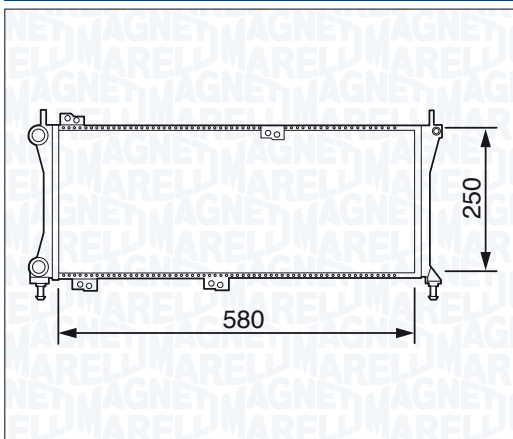

BM814 - 350213814000	<i>i</i>	
FIAT PANDA 1.1 (141)		00 →