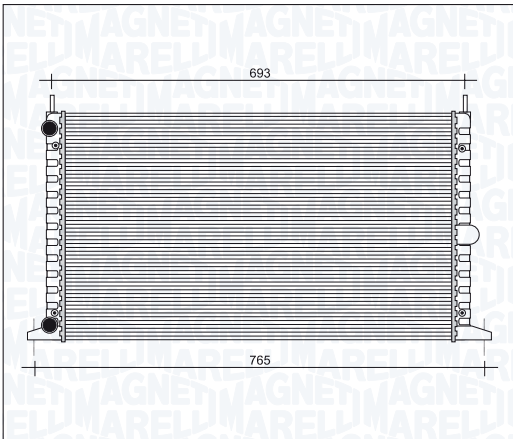

BM1047 - 350213104700		
FORD GALAXY 2.0 i8V		10/95 →