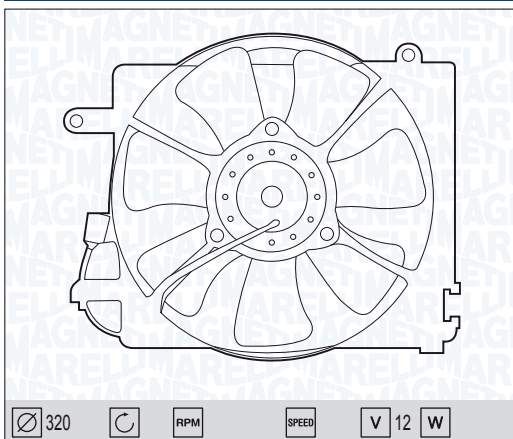

PEUGEOT 307 2.0 HDI 16V

11/03 →

PEUGEOT 307 2.0 Hdi 8V

03/01 →

PEUGEOT 406 I 1.6 i 8V

09/95 → 04/99

MTC293AX - 069422293010

CHEVROLET MATIZ I 1000