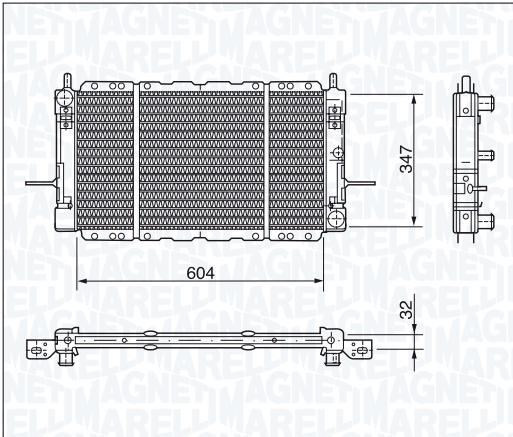

BM496 - 350213496000

FORD SIERRA 85

87 →