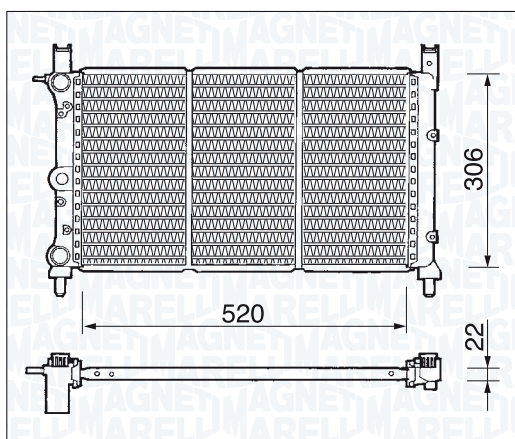

BM138 - 350213138000	<i>i</i>	
FIAT UNO 1.3 Diesel / 45 D / DS		06/83 → 03/87
FIAT UNO 75 IE SX (S.P.i.)		01/83 → 12/93