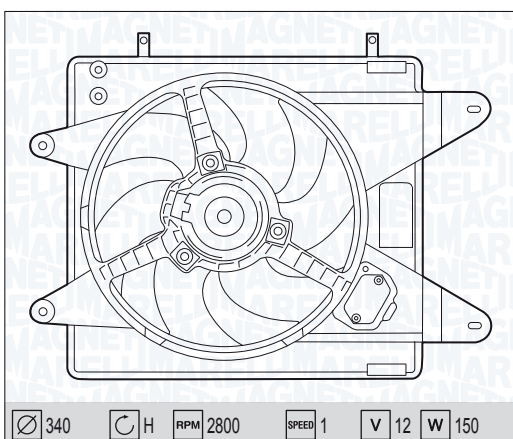

340 H RPM 2800 SPEED 1 V 12 W 150

MTC006AX - 069422006010

FIAT BRAVA 1.6 16V

95 → 01

FIAT BRAVO I 1.6 16V

95 → 01

Ø 380 C H RPM 2400 SPEED 1 V 12 W 250

MTC007AX - 069422007010