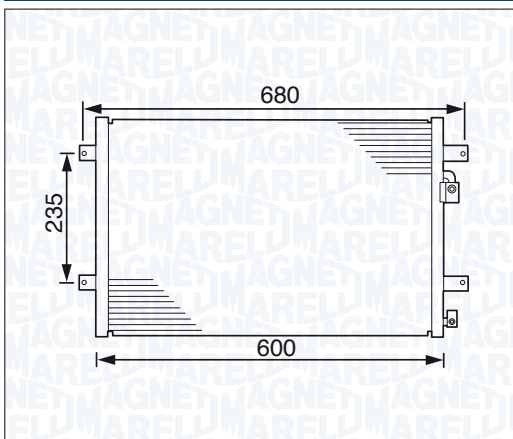

| | | |
|--------------------------------|----------|---------|
| BC239 - 350203239000 | <i>i</i> | |
| FORD GALAXY I ALL | | 09/96 → |
| SEAT ALHAMBRA I ALL | | 10/95 → |
| VOLKSWAGEN SHARAN I ALL | | 10/95 → |