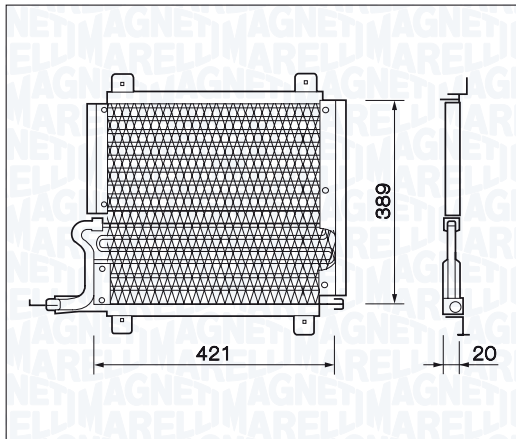

BC208 - 350203208000		
RENAULT TWINGO I 1.2i		04/93 → 09/98