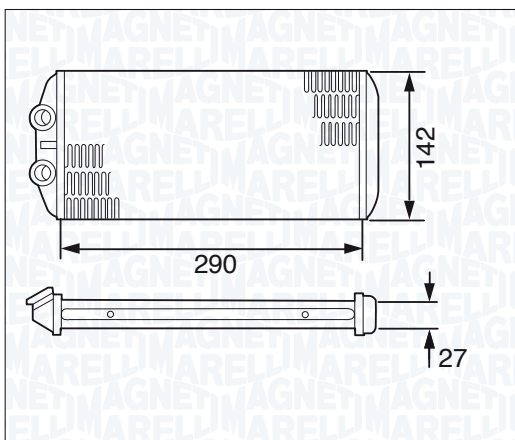

BR306 - 350218306000

CITROËN BERLINGO 1.6 HDi	07 →
CITROËN BERLINGO 1.6 VTi	07 →
CITROËN BERLINGO 1.6i 16V	07 →
CITROËN C4 PICASSO 1.6 HDi	12/06 →
CITROËN C4 PICASSO 1.6 THP	12/06 →
CITROËN C4 PICASSO 1.6 VTi	12/06 →
CITROËN C4 PICASSO 1.8i 16V	12/06 →
CITROËN C4 PICASSO 2.0 HDi	12/06 →
CITROËN C4 PICASSO 2.0i 16V	12/06 →
PEUGEOT PARTNER 1.6 HDi	07 →
PEUGEOT PARTNER 1.6 VTi	07 →
PEUGEOT PARTNER 1.6i 16V	07 →
PEUGEOT RANCH 1.6 HDi	04/08
PEUGEOT RANCH 1.6 VTi	04/08
PEUGEOT RANCH 1.6i 16V	04/08