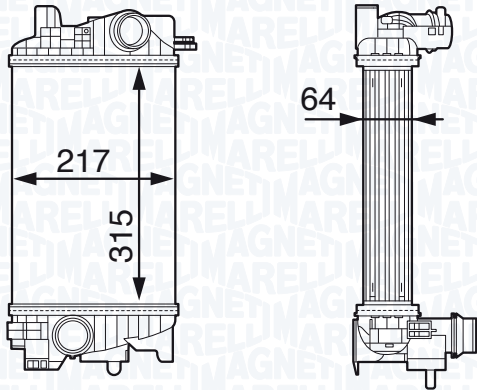

NEW

MST303 - 351319203030

OPEL/VAUXHALL MERIVA B 1.7 CDTI

06/10 →

NEW

MST325 - 351319203250

RENAULT MEGANE III 1.9 dCi (DZ0N, DZ0J, DZ1J, DZ1K)

11/08 →

RENAULT MEGANE III 2.0 TCe (DZ0K)

11/08 →