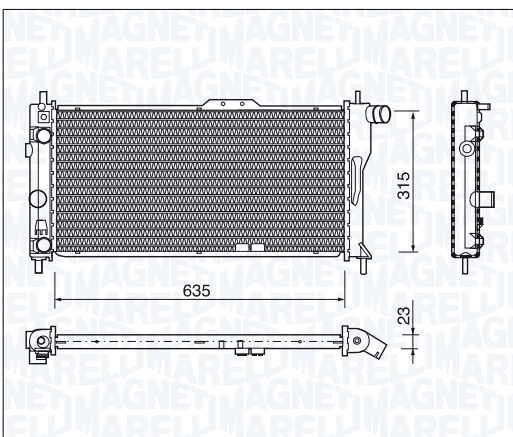

BM727 - 350213727000	<i>i</i>	
OPEL / VAUXHALL KADETT E 1.6		84 → 91
OPEL / VAUXHALL KADETT E 1.8		84 → 91