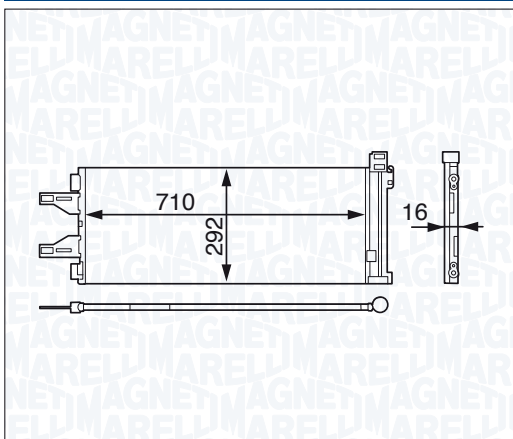

BC623 - 350203623000		
CITROËN JUMPER 2.2 HDi 100	+Drier	04/06 →
CITROËN JUMPER 2.2 HDi 120	+Drier	04/06 →
CITROËN JUMPER 3.0 HDi 160	+Drier	04/06 →
FIAT DUCATO 100 Multijet 2,2 D	+Drier	07/06 →
FIAT DUCATO 120 Multijet 2,3 D	+Drier	07/06 →
FIAT DUCATO 130 Multijet 2,3 D	+Drier	07/06 →
FIAT DUCATO 140 Natural Power	+Drier	07/06 →
FIAT DUCATO 160 Multijet 3,0 D	+Drier	07/06 →
FIAT DUCATO 2.3 JTD	+Drier	04/02 →
PEUGEOT BOXER 2.2 HDi 100	+Drier	04/06 →
PEUGEOT BOXER 2.2 HDi 120	+Drier	04/06 →
PEUGEOT BOXER 3.0 HDi 160	+Drier	04/06 →