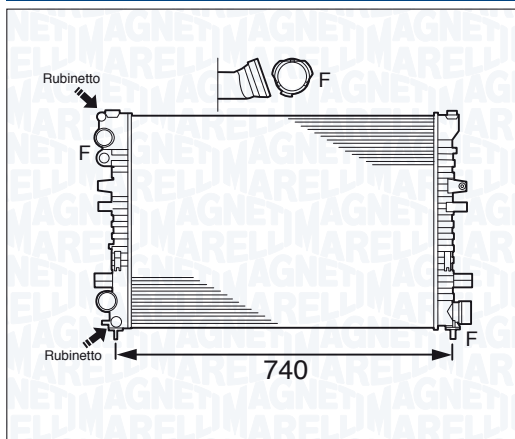

BM1026 - 350213102600	<i>i</i>	
CITROËN EVASION 1.8 i 8V		07/96 → 05/02
CITROËN EVASION 2.0 i 16V		10/98 → 05/02
CITROËN EVASION 2.0 i 8V		06/94 → 09/98
CITROËN SYNERGIE I 1.8 i		07/96 → 09/98
CITROËN SYNERGIE I 2.0 i		10/95 → 09/98
CITROËN SYNERGIE II 2.0 i		10/98 → 05/02
FIAT SCUDO I 1.6 i (220)		07/95 →
FIAT ULYSSE I 1.8 i		11/96 → 04/02
FIAT ULYSSE I 2.0 i 8V / 16V		06/94 → 04/02
LANCIA ZETA 2.0 i 16V		10/98 → 04/00

BM1027 - 350213102700	<i>i</i>	
CITROËN EVASION 1.8i 8v		96 → 00
CITROËN EVASION 2.0i 8v		96 → 01
FIAT ULYSSE I 2.0i 8v/16v		94 → 00
PEUGEOT 806 1.8i 8v		95 → 03
PEUGEOT 806 2.0i 8v/16v		94 → 03
PEUGEOT EXPERT 1.6i 8v		95 → 00

BM1028 - 350213102800	<i>i</i>	
CITROËN DISPATCH 1.9 D		02/99 → 12/03
CITROËN DISPATCH 1.9 TD		09/95 → 12/03
CITROËN EVASION 1.9 Diesel		10/94 → 09/98
CITROËN EVASION 1.9 Turbodiesel		11/94 → 05/02
CITROËN EVASION 2.1 Turbodiesel		02/96 → 05/02
CITROËN JUMPY I 1.9 Diesel		10/95 → 12/03
CITROËN JUMPY I 1.9 Turbodiesel		10/95 → 12/03
CITROËN JUMPY I 2.1 Turbodiesel		10/95 → 12/03
CITROËN JUMPY II 2.0 HDI 16V		01/04 →
CITROËN SYNERGIE I 1.9 TD		10/95 → 09/98
CITROËN SYNERGIE II 1.9 TD		10/98 → 05/02
CITROËN SYNERGIE II 2.0 Hdi		08/99 → 05/02
FIAT SCUDO I 1.9 Diesel (220)		10/95 → 04/99
FIAT SCUDO I 1.9 Turbodiesel (220)		10/95 →
FIAT SCUDO I 1867 DS (220)		07/96 → 04/00
FIAT SCUDO I 2.0 JTD 16V (220)		05/00 →
FIAT SCUDO II 2.0 JTD 16V		01/04 →
FIAT ULYSSE I 1.9 Turbodiesel		10/94 → 04/02
FIAT ULYSSE I 2.0 JTD 16V CF3		05/00 →
FIAT ULYSSE I 2.1 Turbodiesel		09/96 →
LANCIA ZETA 2.0 JTD 16V CF3		05/00 →
LANCIA ZETA 2.1 Turbodiesel		07/96 →