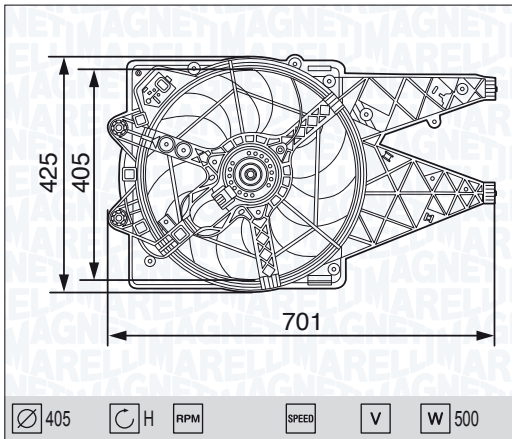

NEW	MTC472AX - 069422472010		
	FIAT DOBLÓ 1.6 JTD		09 →
	FIAT DOBLÓ 2.0 JTD		09 →