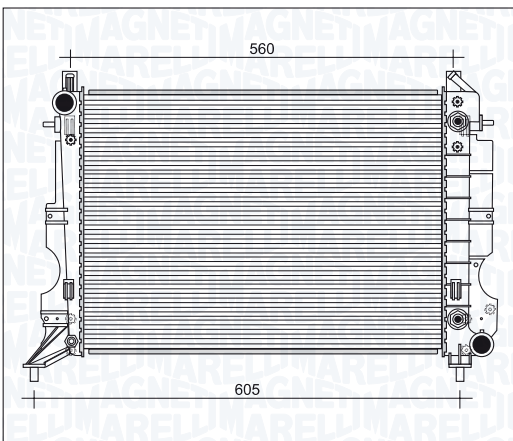

BM1144 - 350213114400	<i>i</i>	
SAAB 9.3 2.0 16v		98 →
SAAB 9.3 2.0i 16v T		98 →
SAAB 9.3 2.3i 16v		98 →
SAAB 900 II 2.0 16v TU		93 → 98
SAAB 900 II 2.5i 24v		93 → 98