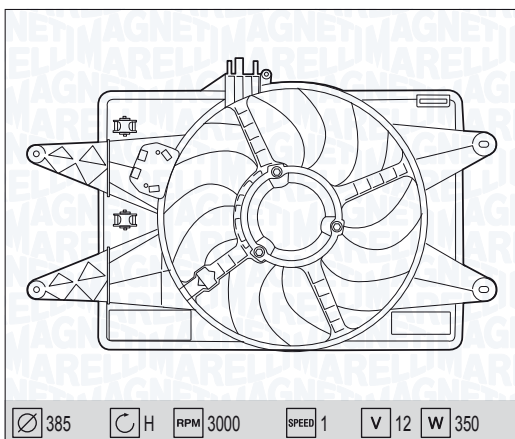

Ø 385 C H RPM 3000 SPEED 1 V 12 W 350

MTC026AX - 069422026010

FIAT DOBLÓ 1.9

12/00 →