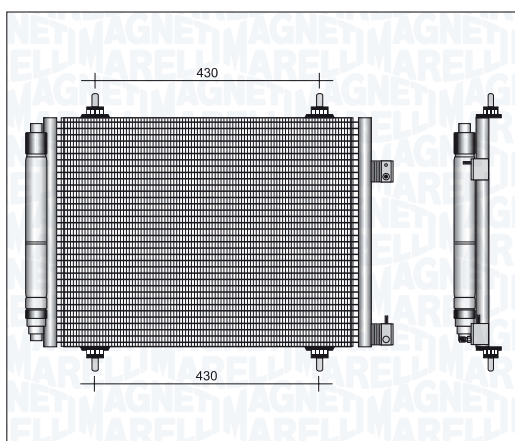

| BC331 - 350203331000 | <i>i</i> | |
|----------------------|----------|------|
| DAEWOO MATIZ II 800 | | 00 → |

| BC332 - 350203332000 | <i>i</i> | |
|-------------------------|----------|---------|
| CITROËN C 8 2.0 16V | +Drier | 06/02 → |
| CITROËN C 8 2.0 Hdi 16V | +Drier | 06/02 → |
| CITROËN C 8 2.2 16V | +Drier | 06/02 → |
| CITROËN C 8 2.2 Hdi 16V | +Drier | 06/02 → |
| PEUGEOT 807 2.0 16V | +Drier | 06/02 → |
| PEUGEOT 807 2.0 Hdi 16V | +Drier | 06/02 → |
| PEUGEOT 807 2.2 16V | +Drier | 06/02 → |
| PEUGEOT 807 2.2 Hdi 16V | +Drier | 06/02 → |