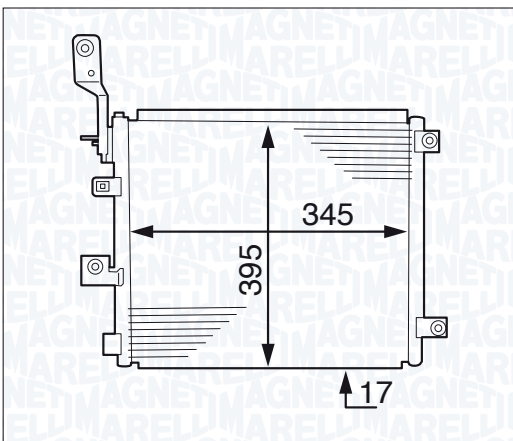

BC614 - 350203614000	<i>i</i>	
HYUNDAI ATOS / PRIME / AMICA 1.0 i	-Drier	08/99 →
HYUNDAI ATOS / PRIME / AMICA 1.1	-Drier	08/99 →
HYUNDAI SANTRO 1.0	-Drier	08/03 → 05/05
HYUNDAI SANTRO XING 1.0	-Drier	06/05 →
HYUNDAI SANTRO XING 1.1	-Drier	06/05 →