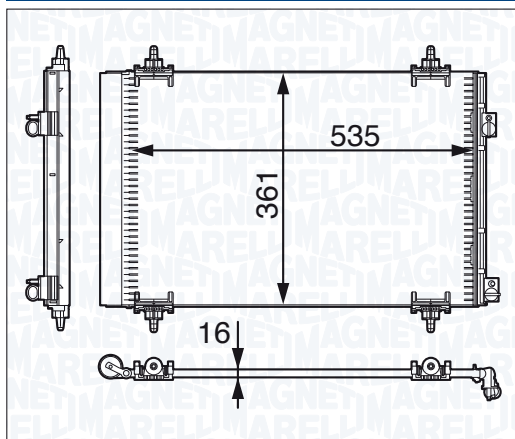

NEW

BC719 - 350203719000

| | | |
|-------------------------|--------|---------|
| FORD FIESTA VI 1.6 TDCi | +Drier | 10/08 → |
|-------------------------|--------|---------|

NEW

BC720 - 350203720000

| | | |
|--------------------------|--------|---------|
| FORD FIESTA VAN 1.25 | +Drier | 01/09 → |
| FORD FIESTA VAN 1.4 TDCi | +Drier | 01/09 → |
| FORD FIESTA VI 1.25 | +Drier | 10/08 → |
| FORD FIESTA VI 1.4 | +Drier | 10/08 → |
| FORD FIESTA VI 1.4 TDCi | +Drier | 10/08 → |
| FORD FIESTA VI 1.6 Ti | +Drier | 10/08 → |