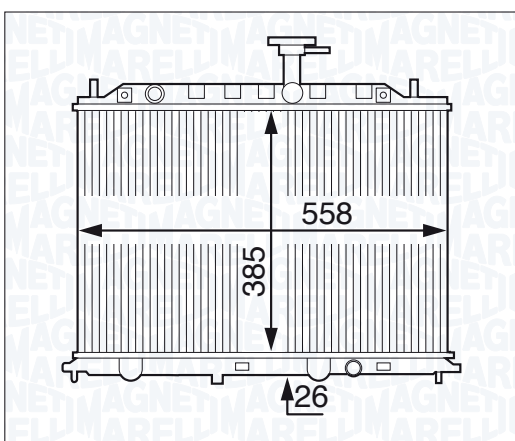

BM1284 - 350213128400	<i>i</i>	
KIA RIO II 1.5 CRDi (JB)		03/05 →