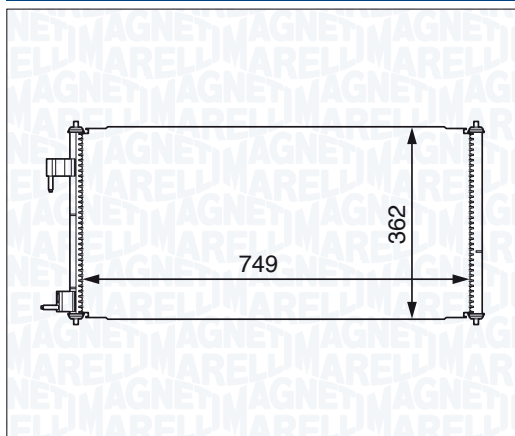

NEW BC727 - 350203727000		<i>i</i>	
FORD TOURNEO CONNECT 1.8 16V	-Drier	06/02	→
FORD TOURNEO CONNECT 1.8 DI	-Drier	06/02	→
FORD TOURNEO CONNECT 1.8 TDCi	-Drier	06/02	→
FORD TOURNEO CONNECT 1.8 Turbo Di	-Drier	06/02	→
FORD TRANSIT CONNECT 1.8 16V	-Drier	06/02	→
FORD TRANSIT CONNECT 1.8 DI	-Drier	06/02	→
FORD TRANSIT CONNECT 1.8 TDCi	-Drier	06/02	→