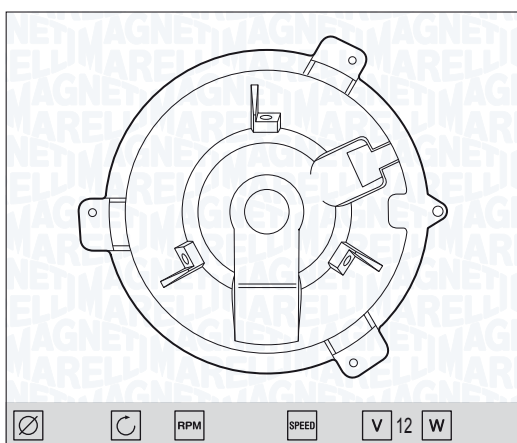

MTC502AX - 069412502010

FIAT PUNTO 90	06/93 → 04/97
FIAT PUNTO 1.7 D	06/93 →
FIAT PUNTO 55 SPI	05/97 →
FIAT PUNTO 60 SPI	06/93 →
FIAT PUNTO 60 SPI Selecta C.Aut.	05/97 →
FIAT PUNTO 60 TD / 70 TD	06/93 →
FIAT PUNTO 75 MPI	06/93 →
FIAT PUNTO 85 MPI 16V	10/97 →
FIAT PUNTO GT MPI Turbo	06/93 →
LANCIA Y 1.1 Elefantino Blu	05/97 →
LANCIA Y 1.2i 16V	05/97 →
LANCIA Y 1.2i 8V	01/96 →
LANCIA Y 1.2i ECVT A/C	01/96 →
LANCIA Y 1.4i 12V	01/96 →
LANCIA Y FL 2000 1.2i 16V Elefantino Rosso / LS / LX	11/00 →
LANCIA Y FL 2000 1.2i 8V LS	11/00 →