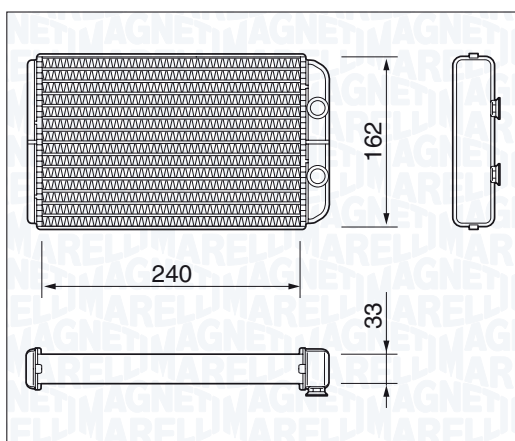

BR064 - 350218064000	<i>i</i>	
LANCIA LYBRA 1.6 16V, 1.8 16V, 2.0 20V, 1.9 JTD, 2.4 STD		09/99 →