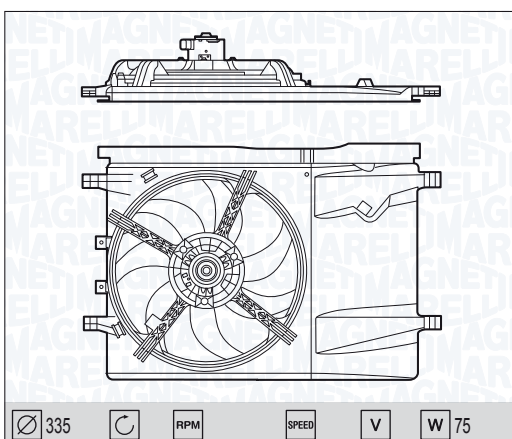

∅ 335
C
RPM
SPEED
V
W 75

NEW MTC575AX - 069422573010		<i>i</i>	
FIAT FIORINO	1.4		02/08 →