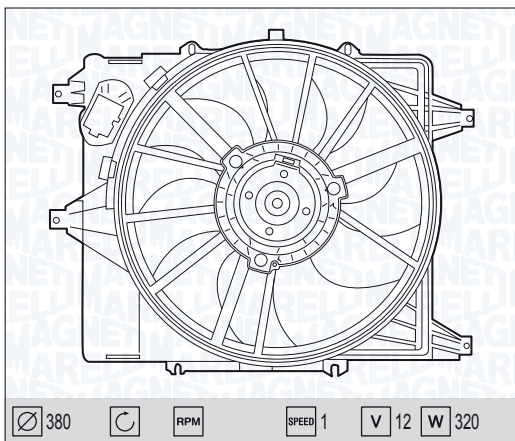

MTC345AX - 069422345010	<i>i</i>	
RENAULT CLIO I 1.2	P	
RENAULT CLIO I 1.2 8V	P	
RENAULT CLIO I 1.4 16V	P	
RENAULT CLIO I 1.5 dCl	P	
RENAULT CLIO I 1.6 16V	P	
RENAULT CLIO I 1.9 D	P	
RENAULT CLIO II 1.2	P	
RENAULT CLIO II 1.2 8V	P	
RENAULT CLIO II 1.4 16V	P	
RENAULT CLIO II 1.5 dCl	P	
RENAULT CLIO II 1.6 16V	P	
RENAULT CLIO II 1.9 D	P