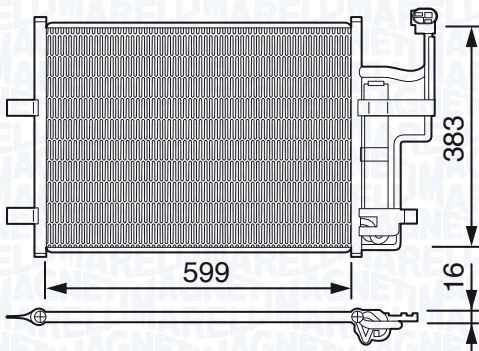

NEW

BC667 - 350203667000

MAZDA 3 1.4 80CV	+Drier	02/04 →
MAZDA 3 1.4 84CV	+Drier	10/03 →
MAZDA 3 1.6 105CV	+Drier	10/03 →
MAZDA 3 2.0 150CV	+Drier	10/03 →
MAZDA 3 2.3 171CV	+Drier	06/00 → 03/03
MAZDA 3 2.3 MPS 260CV	+Drier	12/06 →
MAZDA 3 2.3 MZR 156CV	+Drier	03/04 → 03/09
MAZDA 3 2.3 MZR Sport 171CV	+Drier	10/03 →
MAZDA 5 1.8 116CV	+Drier	03/05 →
MAZDA 5 2.0 146CV	+Drier	03/05 →
MAZDA 5 2.0 CD 110CV	+Drier	03/05 →
MAZDA 5 2.0 CD 143CV	+Drier	06/05 →
MAZDA PREMACY 2.0 145CV	+Drier	02/05 →