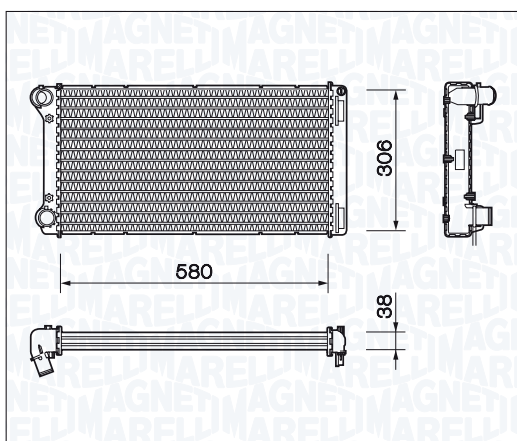

BM168 - 350213168000

FIAT PUNTO 1.8 16V	09/99 →
FIAT PUNTO 1.8 16V	07/03 →
FIAT PUNTO 1.9 D	09/99 →
FIAT PUNTO 1.9 JTD	09/99 →
FIAT PUNTO 1.9 JTD	07/03 →