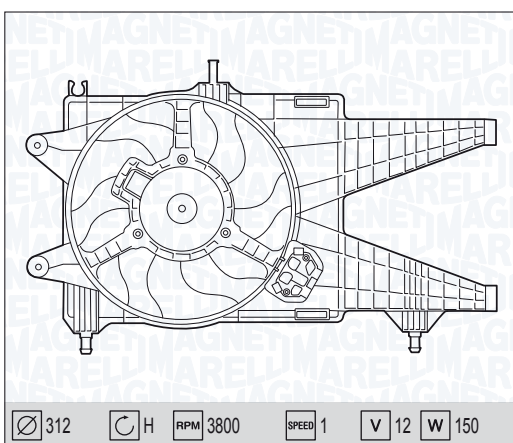

∅ 312 C H RPM 3800 SPEED 1 V 12 W 150

MTC020AX - 069422020010		
FIAT PUNTO 1.9		09/99 →
FIAT PUNTO 1.9 JTD		07/03 →
FIAT PUNTO 1.9 JTD		09/99 →