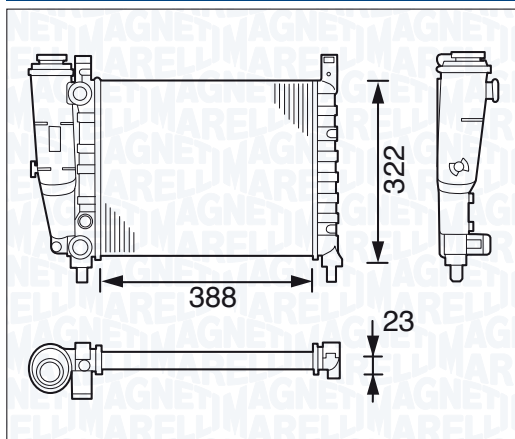

BM129 - 350213129000	<i>i</i>	
FIAT UNO 55 1.1 SL (+/- SONDA)		83 →
FIAT UNO 60 1.1 SL (+/- SONDA)		83 →