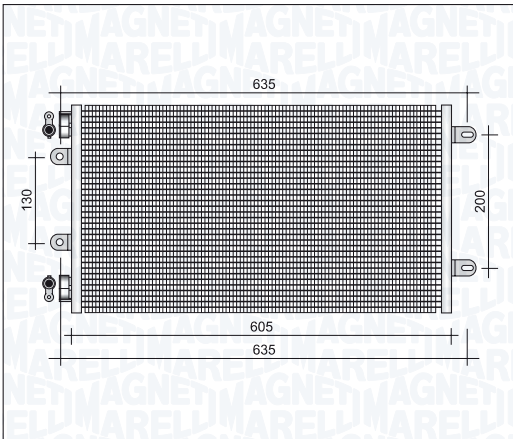

BC363 - 350203363000

DAEWOO MATIZ I 800

98 →

BC364 - 350203364000

FIAT PUNTO 1.2 8V / 1.2 16V - Type Valeo

PF

02 →

FIAT PUNTO 1.2 8V / 1.2 16V - Type Valeo