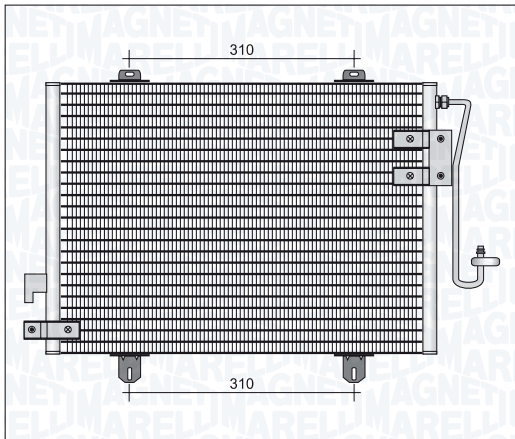

BC398 - 350203398000	<i>i</i>	
RENAULT CLIO II 1.2 / 1.2 16V		03/98 → 09/99
RENAULT CLIO II 1.4 / 1.4 16V		03/98 → 09/99
RENAULT CLIO II 1.6 / 1.6 16V		03/98 → 09/99
RENAULT CLIO II 1.9 Diesel		03/98 → 09/99
RENAULT CLIO II PHASE II 1.6 i		04/01 →
RENAULT CLIO II PHASE II 1.9 D		04/01 →
RENAULT CLIO II PHASE II 2.0 16V		04/01 →