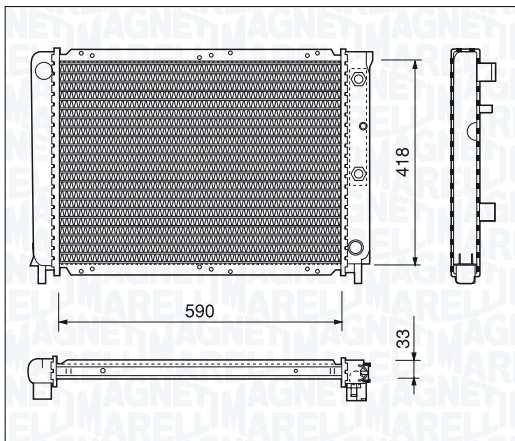

BM736 - 350213736000

VOLVO 740 2.3

92 →