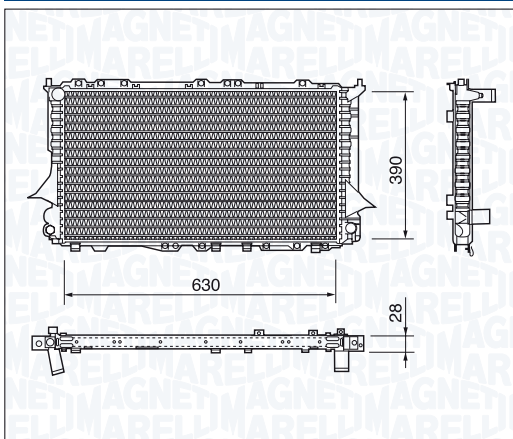

BM689 - 350213689000	<i>i</i>	
AUDI 100 2.6 E		92 →
AUDI 100 2.8 E V6		92 →
AUDI A6 2.6		92 →
AUDI A6 2.8 V6		92 →