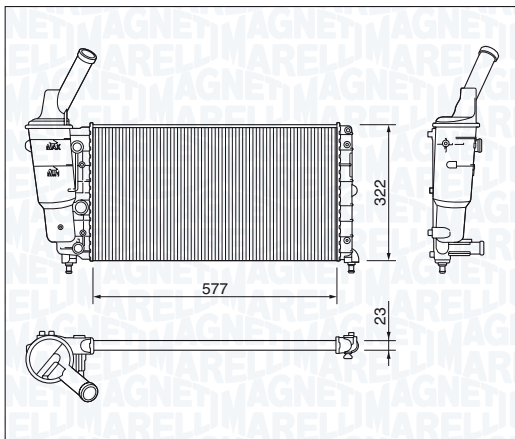

BM176 - 350213176000

LANCIA Y 1.2 8v-16v RESTYLING		00 →