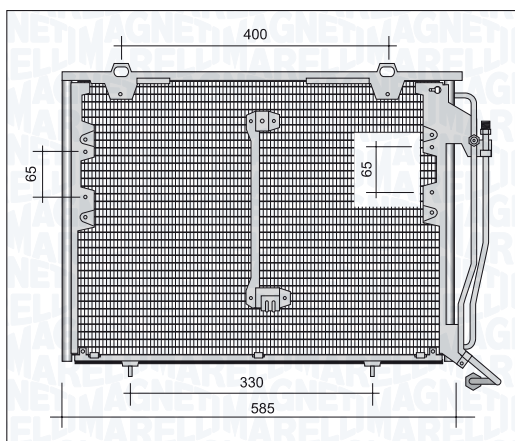

BC262 - 350203262000	<i>i</i>	
MERCEDES C-CLASS 2.3 i		09/95 →
MERCEDES C-CLASS 2.5 Turbodiesel		07/94 →
MERCEDES CLK 2.0 i 16V		06/97 →
MERCEDES CLK 2.3 i 16V		06/97 →