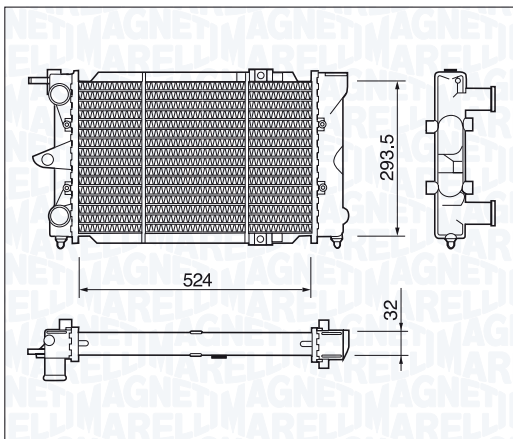

BM651 - 350213651000	<i>i</i>	
SEAT TERRA 1.3 D		89 →
SEAT TERRA 1.4 D		91 →
VOLKSWAGEN POLO II DIESEL		86 → 90
VOLKSWAGEN POLO II 1.3 D		86 → 90