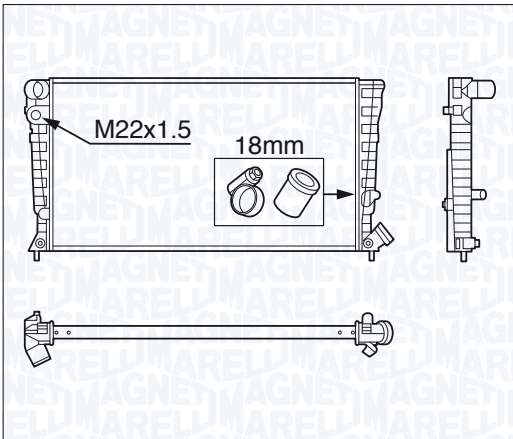

BM1181 - 350213118100	<i>i</i>	
CITROËN BERLINGO 1.8 D		96 →
CITROËN BERLINGO 1.9		96 → 99
CITROËN XSARA 1.4i		97 → 05
CITROËN XSARA 1.5 D		97 → 00
CITROËN XSARA 1.8		97 → 00
CITROËN XSARA 1.8 TD		97 → 00
CITROËN XSARA 1.9 D		98 → 05
CITROËN XSARA 1.9 SD		98 → 00
CITROËN XSARA 1.9 TD		97 → 00
CITROËN ZX 1.4		91 → 97
CITROËN ZX 1.4i		91 → 97
CITROËN ZX 1.8		94 → 97
CITROËN ZX 1.9 DT		94 → 97
PEUGEOT 306 1.9 D		98 → 01
PEUGEOT 306 1.9 SRDT		94 → 01
PEUGEOT 306 1.9 TD		97 → 02
PEUGEOT 306 2.0 HDI 90		99 → 01