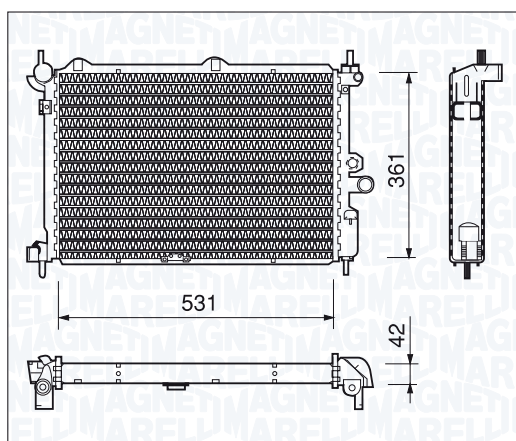

BM753 - 35021375300	<i>i</i>	
OPEL / VAUXHALL ASTRA F 1.7 TD		91 →
OPEL / VAUXHALL KADETT E 1.5 TD		88 → 91