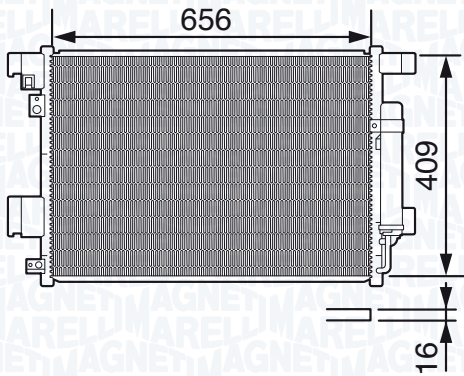

NEW

BC649 - 350203649000

CITROËN C-CROSSER 2.2 HDi 156CV	+Drier	02/07 →
CITROËN C-CROSSER 2.4 16V 170CV	+Drier	08/08 →
MITSUBISHI OUTLANDER II 2.0 DI-D 140CV	+Drier	02/07 →
MITSUBISHI OUTLANDER II 2.2 DI-D 156CV	+Drier	08/07 →
MITSUBISHI OUTLANDER II 2.4 170CV	+Drier	11/06 →
MITSUBISHI OUTLANDER II 2.4 Mivec 179CV	+Drier	09/07 →
MITSUBISHI OUTLANDER II 3.0 4x4 220CV	+Drier	11/06 →
PEUGEOT 4007 2.2 HDi 156CV	+Drier	02/07 →
PEUGEOT 4007 2.4 16V 170CV	+Drier	01/08 →