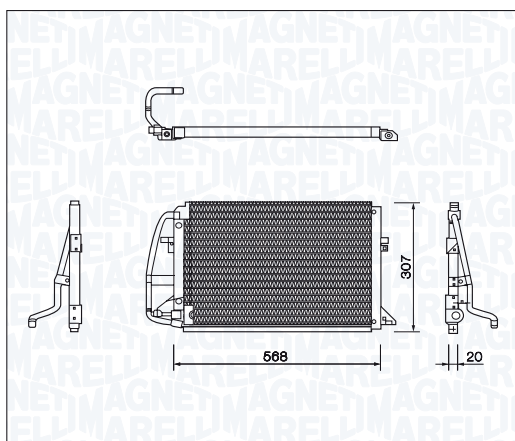

BC205 - 350203205000	<i>i</i>	
FORD ESCORT V 1.3	-Drier	90 → 92
FORD ESCORT V 1.4	-Drier	90 → 92
FORD ESCORT V 1.6	-Drier	90 → 92
FORD ESCORT V 1.8 16V	-Drier	90 → 92
FORD ESCORT V 1.8 16V XR3i	-Drier	90 → 92
FORD ESCORT V 1.8 D	-Drier	90 → 92
FORD ESCORT V RS 2000	-Drier	90 → 92