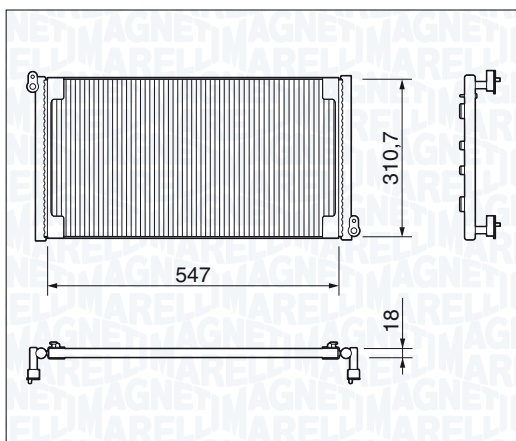

BC155 - 350203155000

FIAT BRAVA 1.2 16V	-Drier	02/01 →
FIAT BRAVA 1.6 16V	-Drier	02/01 →
FIAT BRAVO 1.2 16V	-Drier	02/01 →
FIAT BRAVO 1.6 16V	-Drier	02/01 →