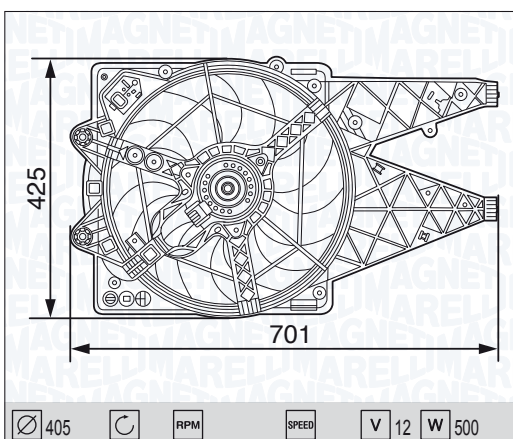

Ø 405 C RPM SPEED V 12 W 500

NEW MTC502AX - 069422502010		
ALFA ROMEO GIULIETTA 1.6 JTDM 105CV		03/10
ALFA ROMEO GIULIETTA 2.0 JTDM 170CV		03/10