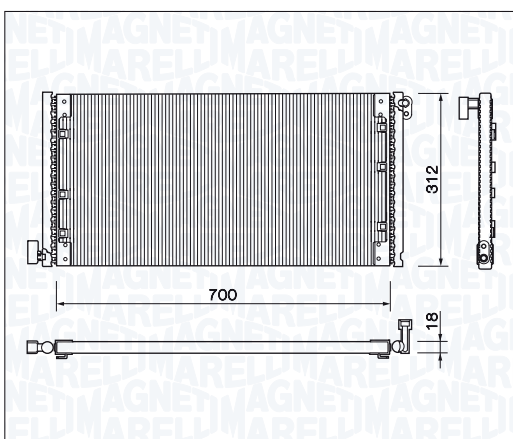

BC143 - 350203143000	<i>i</i>	
IVECO DAILY S 2000 D / TD		09/99 → 12/03