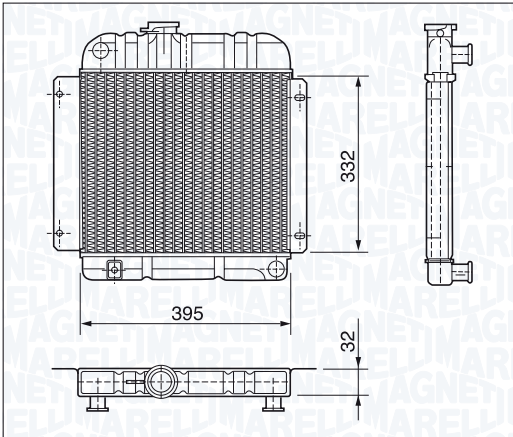

BM417 - 350213417000	<i>i</i>	
BMW 1600		→ 75
BMW 1602		→ 75
BMW 2000		→ 75
BMW 2002		→ 75