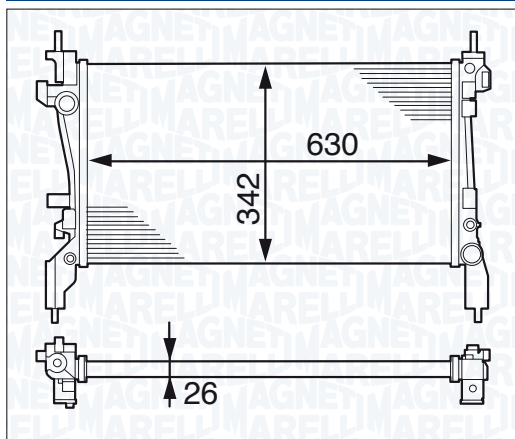

BM1299 - 350213129900

FIAT FIORINO III 1.3 D Multijet

02/08 →

FIAT QUBO 1.3 D Multijet

09/08 →