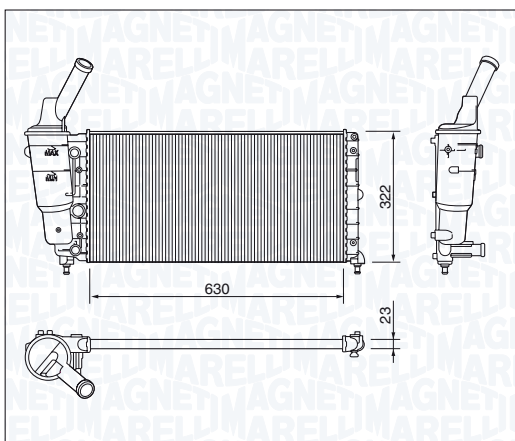

BM175 - 350213175000

| | | |
|-----------------------|--|---------|
| FIAT BRAVA 1.6 | | 96 → 98 |
| FIAT BRAVO 1.6 | | 96 → |
| FIAT MAREA 1.6 | | 96 → 98 |

BM176 - 350213176000

| | | |
|--------------------------------------|--|------|
| LANCIA Y 1.2 8v-16v RESTYLING | | 00 → |
|--------------------------------------|--|------|