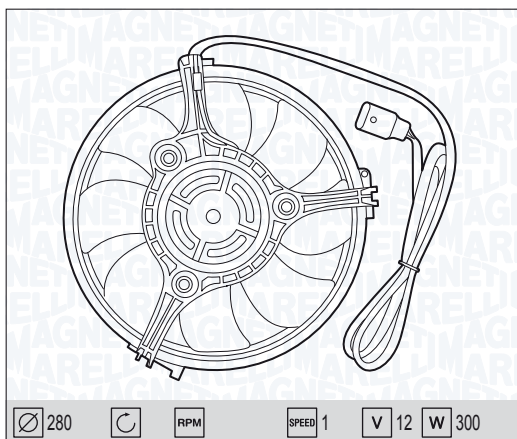

Ø 280 RPM SPEED 1 V 12 W 300

NEW

MTC529A - 069422529010

AUDI A6 1.8 Turbo	P	99 → 03
AUDI A6 2.5 ALL ROAD	P	99 → 03
AUDI A6 2.5 V6 TDi	P	99 → 03
AUDI A8 2.5 TDi	P	99 → 03
AUDI A8 3.3 TDi	P	99 → 03
SKODA SUPERB 1.8 Turbo	P	02 →
SKODA SUPERB 1.9 TDi	P	02 →
SKODA SUPERB 2.0	P	02 →
SKODA SUPERB 2.5 TDi	P	02 →
VOLKSWAGEN PASSAT V (B5) 1.8 T	P	01 → 05
VOLKSWAGEN PASSAT V (B5) 1.9 TDi	P	01 → 05
VOLKSWAGEN PASSAT V (B5) 2.5 TDi	P	01 → 05