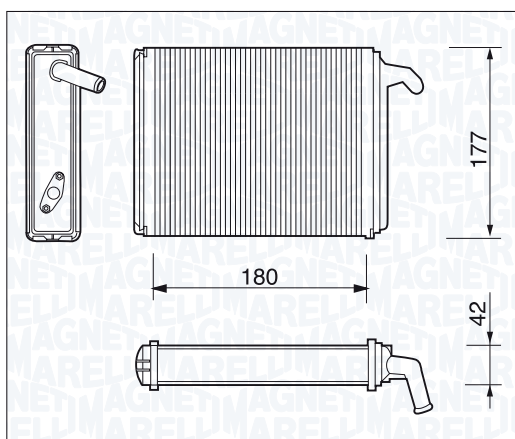

BR054 - 350218054000	<i>i</i>	
FIAT PANDA ALL		03/80
SEAT TERRA ALL		86 → 89