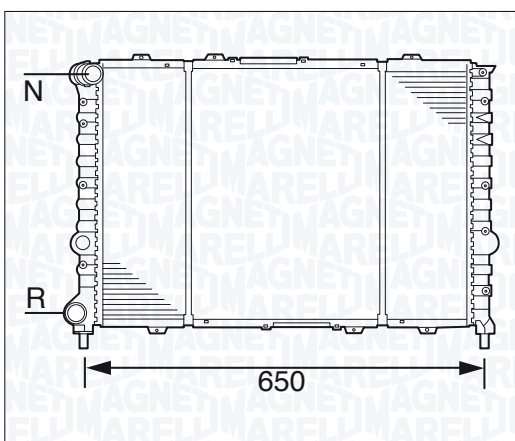

| BM1006 - 350213100600 | <i>i</i> | |
|------------------------|----------|---------|
| ALFA ROMEO 156 1.8i | | 97 → 05 |
| ALFA ROMEO 156 2.0 JTS | | 02 → 05 |
| ALFA ROMEO 156 2.0i | | 97 → 02 |
| ALFA ROMEO 156 2.5 24V | | 97 → 04 |