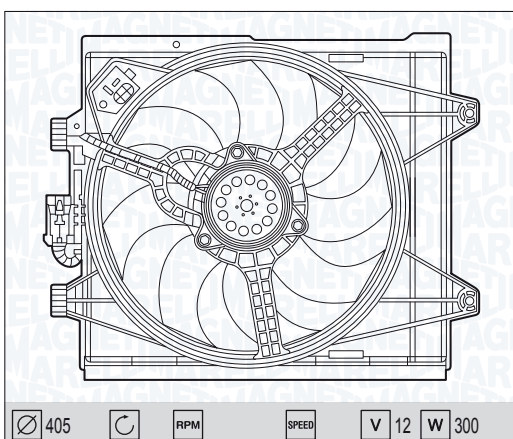

MTC451AX - 069422451010

FIAT 500 1.2 8V 69CV (312)

07 →

FIAT 500 1.3 MJET 16V 75CV (312)

07 →

FIAT 500 1.4 16V 100CV (312)

07 →

FORD KA 1.2 Duratec 69CV

09 →

FORD KA 1.3 Duratorq TDCi 75CV

09 →