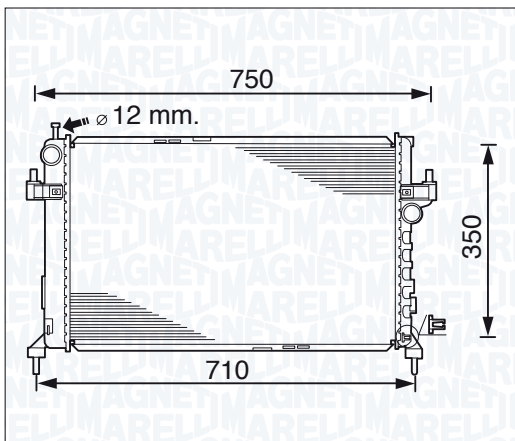

BM828 - 350213828000		
OPEL / VAUXHALL COMBO C 1.7 DTI 16V		10/01 → 06/04
OPEL / VAUXHALL CORSA C 1.3 CDTi 16V		06/03 →
OPEL / VAUXHALL CORSA C 1.7 Di 16V		09/00 → 05/03
OPEL / VAUXHALL CORSA C 1.7 DTI 16V		09/00 → 05/03