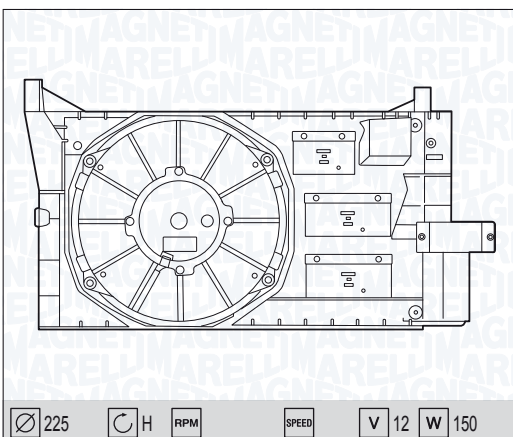

ALFA ROMEO 147 1.9 JTD 8V

01 →

Ø 384 C H RPM 3100 SPEED V 12 W 350

MTC042AX - 069422042010

ALFA ROMEO 147 2.0 JTS

12/02 →

Ø 225 C H RPM SPEED V 12 W 150

MTC043AX - 069422043010