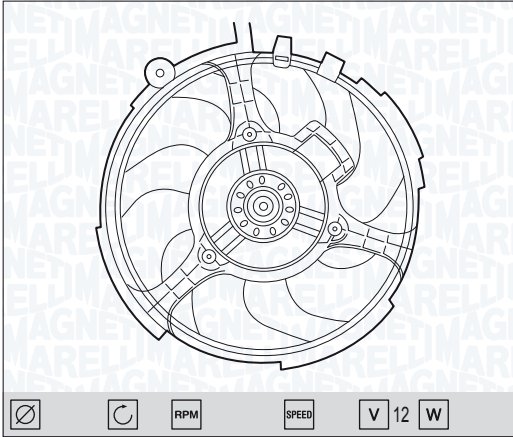

MTC030AX - 069422030010

FIAT STILO 1.2 16V

01/02 →