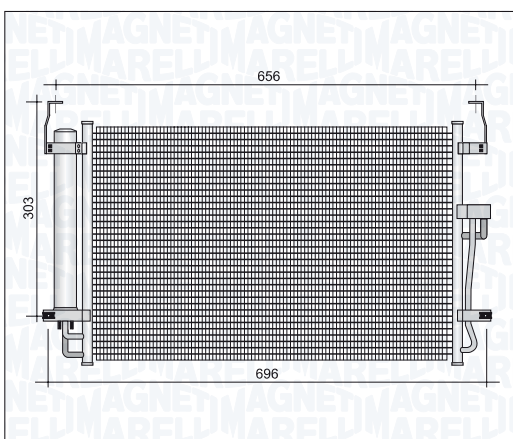

BC429 - 350203429000	<i>i</i>	
HYUNDAI AVANTE 1.8	PF	00 → 03
HYUNDAI AVANTE ALL	PF	02 →
HYUNDAI AVANTE ALL	PF	03 → 06
HYUNDAI ELENTA ALL	PF	00 →