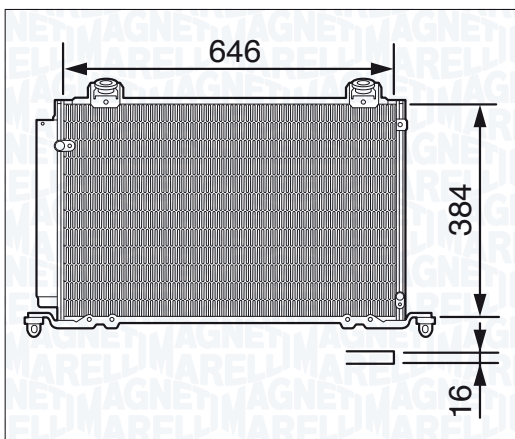

+Drier 04/03 →

TOYOTA AVENSIS 2.4 163CV / SW

+Drier 10/03 →

TOYOTA AVENSIS 2.4 170CV / SW

+Drier 09/03 →

NEW

BC689 - 350203689000

TOYOTA AVENSIS RHD 2.0 147CV / SW