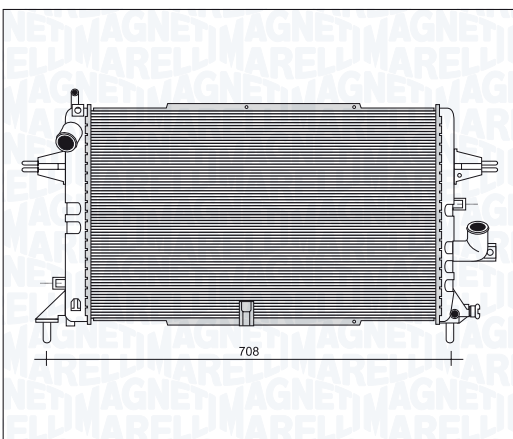

BM975 - 350213975000	<i>i</i>	
OPEL / VAUXHALL ASTRA H 1.3 CDTi		01/06 →
OPEL / VAUXHALL ASTRA H 1.7 CDTi		01/06 →
OPEL / VAUXHALL ASTRA H 1.9 CDTi		01/06 →
OPEL / VAUXHALL ZAFIRA 1.9 CDTi		01/06 →