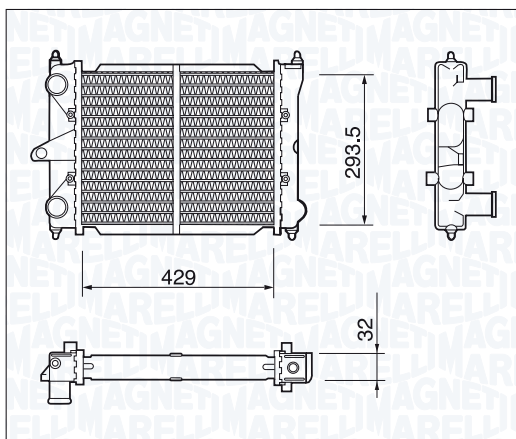

BM650 - 350213650000	<i>i</i>	
VOLKSWAGEN POLO III 1.0		90 → 94
VOLKSWAGEN POLO III 1.3 G40		90 → 94