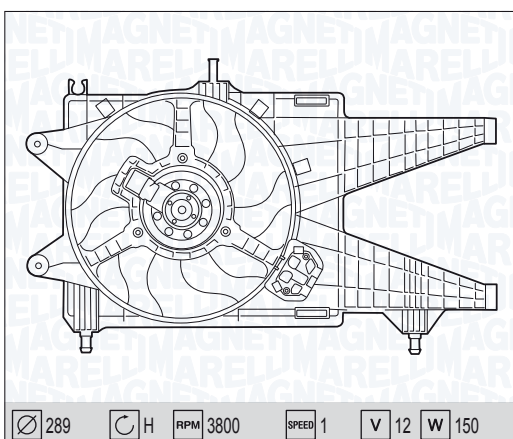

∅ 289 C H RPM 3800 SPEED 1 V 12 W 150

MTC047AX - 069422047010		
FIAT IDEA 1.3 MJET		12/03 →
FIAT PUNTO 1.3 MJET		07/03 →
LANCIA MUSA 1.3 MJET		12/03 →
LANCIA YPSILON 1.3 MJET 16V		08/03 →