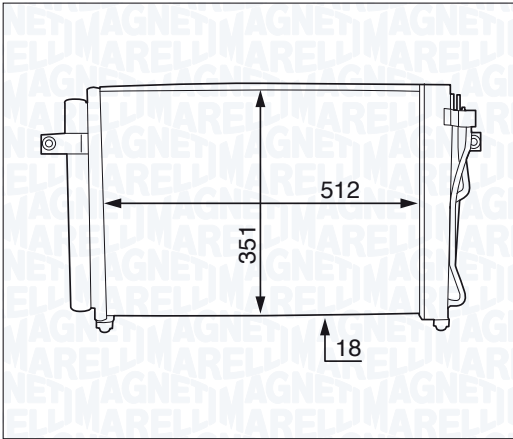

BC612 - 350203612000	<i>i</i>	
HYUNDAI GETZ 1.1	+Drier	08/02 →
HYUNDAI GETZ 1.3	+Drier	08/02 →
HYUNDAI GETZ 1.3 i	+Drier	08/02 →
HYUNDAI GETZ 1.4 i	+Drier	08/02 →
HYUNDAI GETZ 1.6	+Drier	08/02 →