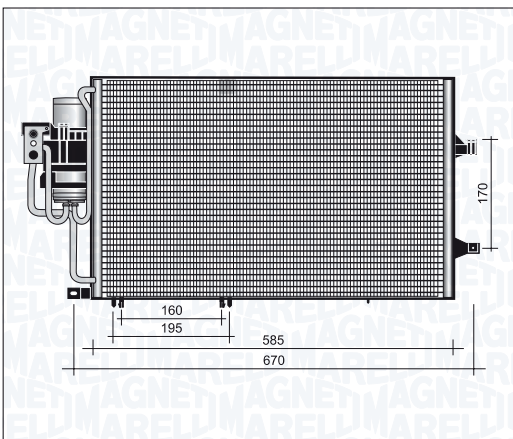

BC372 - 350203372000	<i>i</i>	
OPEL/VAUXHALL COMBO C 1.7 Di 16V		09/00 → 07/03
OPEL/VAUXHALL CORSA C 1.7 Di 16V		09/00 →