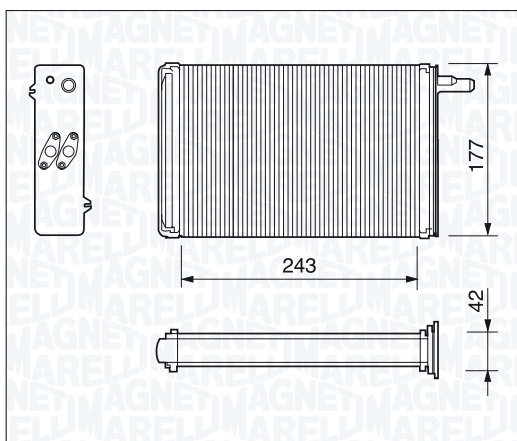

BR056 - 350218056000

CITROËN C25 1.8 E

81 → 94

CITROËN C25 1.9 D

81 → 94

CITROËN C25 2.0 E

81 → 94

CITROËN C25 2.5 D

81 → 94

CITROËN C25 2.5 D 4x4

81 → 94

CITROËN C25 2.5 TD

81 → 94

CITROËN C25 2.5 TD 4x4

81 → 94

FIAT DUCATO

11/81 → 01/94

FIAT DUCATO 1.8

82 → 90

FIAT DUCATO 1.9 D

82 → 90

FIAT DUCATO 1.9 TD

82 → 90

FIAT DUCATO 2.0

82 → 90

FIAT DUCATO 2.4 D

82 → 90

FIAT DUCATO 2.4 TD

82 → 90

FIAT DUCATO 2.4 TD 4x4

82 → 90

FIAT DUCATO 2.5 D

82 → 90

FIAT DUCATO 2.5 D 4x4

82 → 90

FIAT DUCATO 2.5 TD

89 → 94

FIAT TALENTO 2.0, 1.9 D

06/85 →

PEUGEOT J5 1.8

81 → 90

PEUGEOT J5 2.0

81 → 90

PEUGEOT J5 2.5 D

81 → 90

PEUGEOT J5 2.5 D

81 → 90