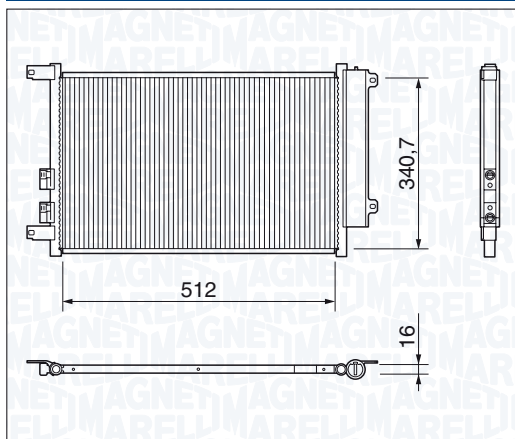

BC157 - 350203157000		
ALFA ROMEO 147 1.9 JTD 16V	+Drier	12/02 →
ALFA ROMEO 147 2.0 JTS	+Drier	01/01 →