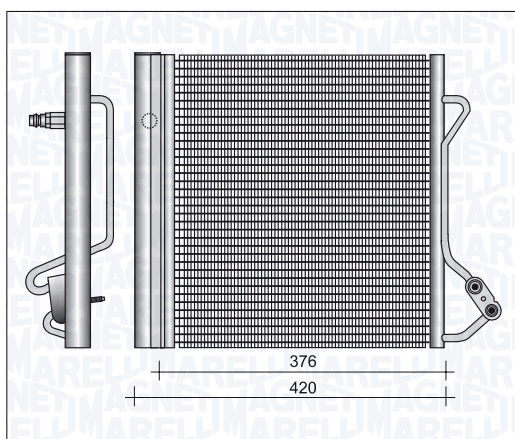

BC264 - 350203264000	<i>i</i>	
SMART CABRIO 0.6	+Drier	03/00 → 01/04
SMART CABRIO 0.6 (S1OLA1)	+Drier	03/00 → 01/04
SMART CABRIO 0.6 (S1OLD2)	+Drier	03/00 → 01/04
SMART CABRIO 0.8 CDI (S1OLC1)	+Drier	03/00 → 01/04
SMART CITY-COUPE 0.6	+Drier	07/98 → 01/04
SMART CITY-COUPE 0.6 (S1CLA1)	+Drier	07/98 → 01/04
SMART CITY-COUPE 0.6 (S1CLB1)	+Drier	07/98 → 01/04
SMART CITY-COUPE 0.8 CDI (S1CLC1)	+Drier	07/98 → 01/04