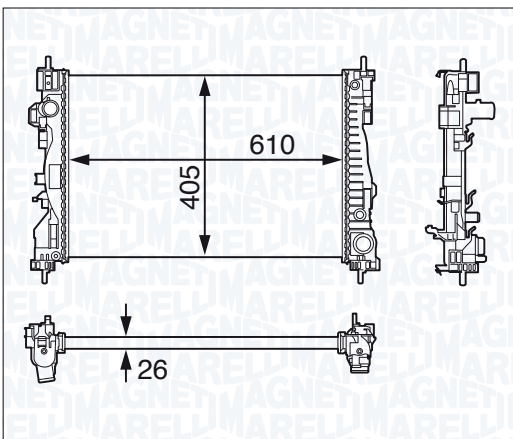

12/06 →

KIA CEE'D 2.0

12/06 →

BM1296 - 350213129600

ALFA ROMEO GIULIETTA 1.4 TB

04/10 →

BM1297 - 350213129700

ALFA ROMEO GIULIETTA 1.4 TB