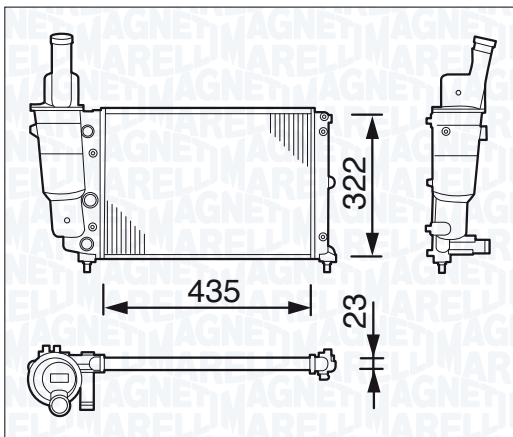

BM113 - 350213113000	<i>i</i>	
FIAT PUNTO 55 1.1		93 →