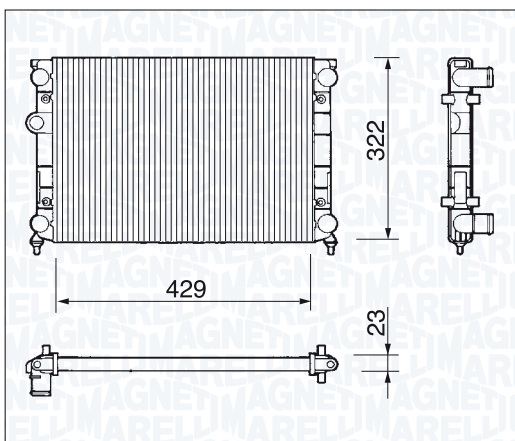

BM214 - 350213214000	<i>i</i>	
VOLKSWAGEN GOLF III 1.4		92 →
VOLKSWAGEN VENTO 1.4		92 →