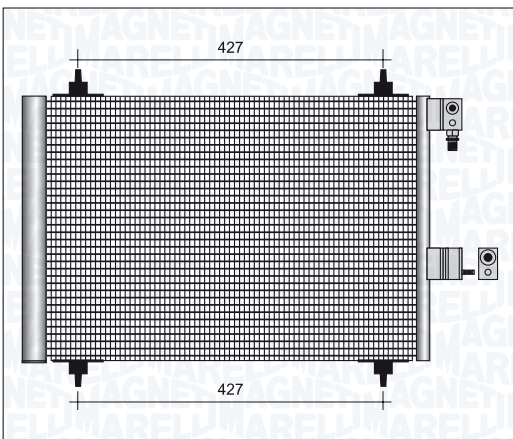

BC365 - 350203365000

CITROËN XSARA PICASSO 1.6 i 8V

09/99 →

CITROËN XSARA PICASSO 1.8 i 16V

09/99 →

CITROËN XSARA PICASSO 2.0 Hdi

09/99 →

CITROËN XSARA PICASSO 2.0 i 16V

01/03 →