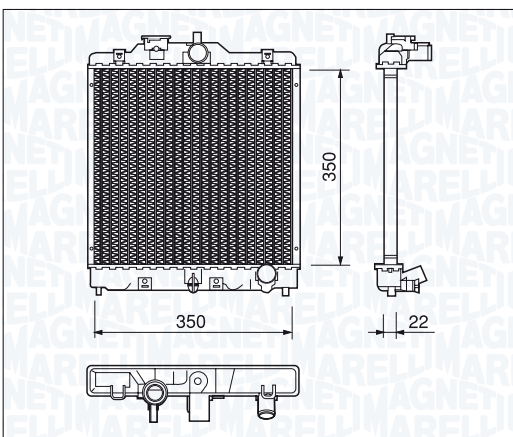

MERCEDES W 124 300 D

09/84 → 12/89

BM748 - 350213748000

FORD FIESTA IV 1.25 i 16V

08/95 → 01/02

MAZDA 121 1.25

03/96 →

BM749 - 350213749000