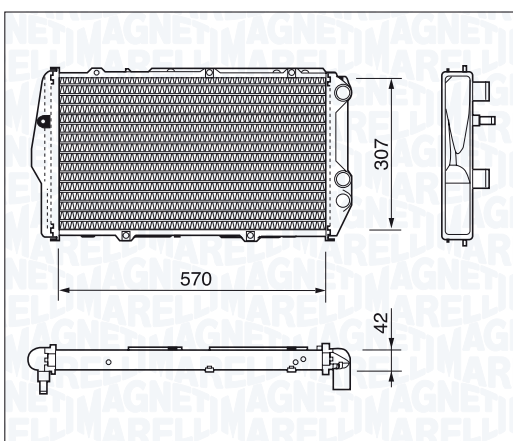

BM402 - 350213402000	<i>i</i>	
AUDI 100 5 CIL.		77 →