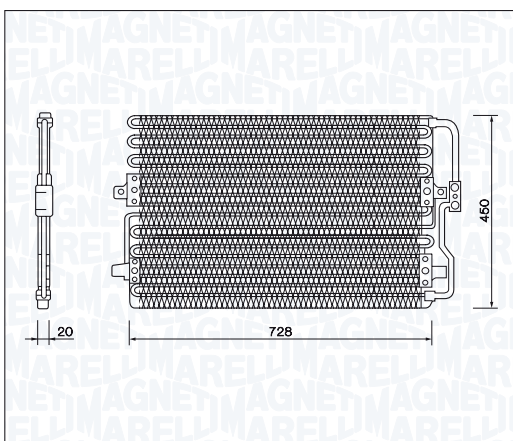

BC213 - 350203213000	<i>i</i>	
CITROËN DISPATCH ALL		10/95 → 08/00
CITROËN EVASION ALL		07/94 → 10/02
CITROËN JUMPY ALL		10/95 → 10/06
CITROËN SYNERGIE ALL		07/94 → 02/03
FIAT SCUDO ALL		01/96 → 10/06
FIAT ULYSSEE ALL		04/94 → 08/02
LANCIA ZETA ALL		06/94 → 10/03
PEUGEOT 806 ALL		06/94 → 02/03
PEUGEOT EXPERT ALL		10/95 → 98
PEUGEOT EXPERT ALL		98 → 10/06