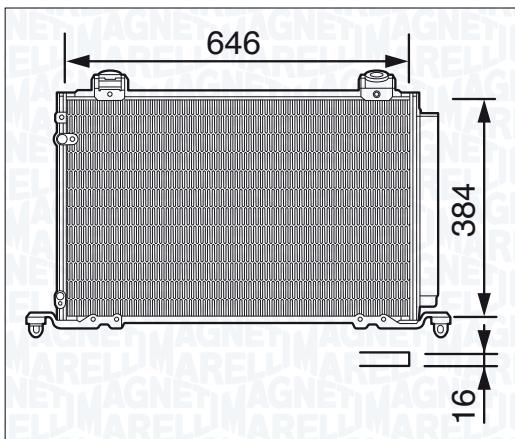

NEW

BC688 - 350203688000

TOYOTA AVENSIS 2.0 147CV / SW

+Drier 04/03 →

TOYOTA AVENSIS 2.4 163CV / SW

+Drier 10/03 →

TOYOTA AVENSIS 2.4 170CV / SW

+Drier 09/03 →