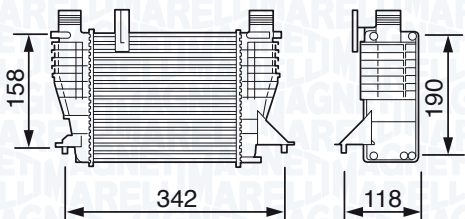

NEW

MST354 - 351319203540

CITROËN C5 II 1.6 HDiFAP

09/04 → 01/08

CITROËN C5 II 2.0 HDiFAP

09/04 → 01/08

PEUGEOT 407 1.6 HDiF

10/07 →

PEUGEOT 407 2.0 HDiF

10/07 →

NEW

MST355 - 351319203550

CITROËN BERLINGO 1.6 HDiPF

04/08 →

CITROËN BERLINGO 1.6 HDiPF

04/08 →

PEUGEOT PARTNER 1.6 HDiFAP

08/05 →

NEW

MST356 - 351319203560

NISSAN NOTE 1.5 DCi

01/06 →

RENAULT CLIO 1.5 DCi

01/07 →

RENAULT CLIO 1.5 DCi

01/07 →

RENAULT CLIO 1.5 DCi

01/07 →

RENAULT CLIO 1.5 DCi

01/07 →

RENAULT CLIO 1.5 DCi

01/07 →

RENAULT CLIO 1.5 DCi

01/07 →

RENAULT MODUS 1.5 DCi

08/04 → 10/07

RENAULT MODUS 1.5 DCi

08/04 →

RENAULT MODUS 1.5 DCi

08/04 → 10/07

RENAULT MODUS 1.5 DCi

08/06 →

RENAULT MODUS 1.5 DCi

11/07 →