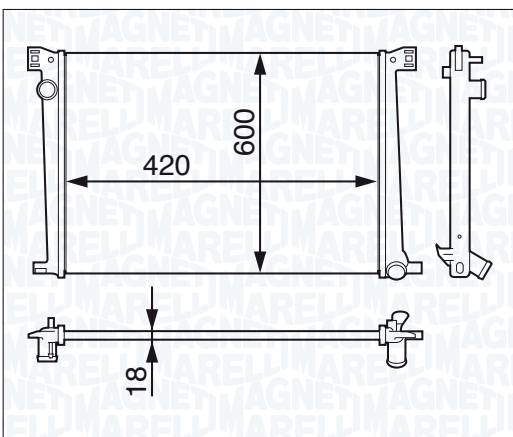

BM1281 - 350213128100	<i>i</i>	
MINI MINI Cooper		10/06 →
MINI MINI Cooper S		10/07 →
MINI MINI One		03/07 →