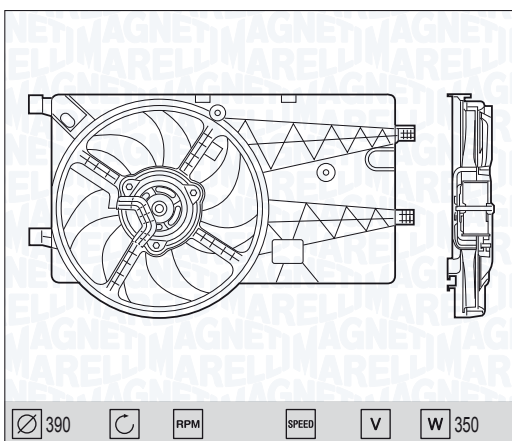

∅ 390
C
RPM
SPEED
V
W 350

NEW MTC573AX - 069422571010		<i>i</i>	
CITROËN NEMO	1.3 HDi 75		02/08 →
CITROËN NEMO	1.4 HDi		02/08 →
CITROËN NEMO	1.4 HDi		04/09 →
FIAT FIORINO	1.3 D Multijet		02/08 →
FIAT QUBO	1.3 D Multijet		09/08 →
PEUGEOT BIPPER	1.4 HDi		02/08 →