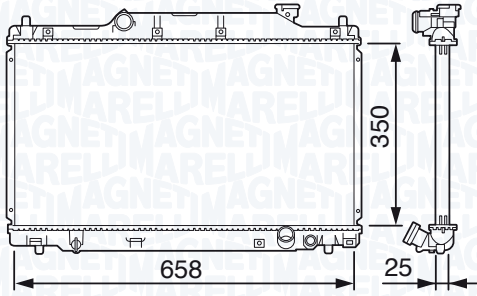

NEW

BM1328 - 350213132800

HONDA CIVIC VI 2.0 Hatchback Type-R

09/01 → 09/05

NEW

BM1329 - 350213132900

HONDA CIVIC VI 1.4

02/01 → 09/05

HONDA CIVIC VI 1.6

02/01 → 09/05

HONDA CIVIC VI 1.6i Coupé

02/01 → 12/05

HONDA CIVIC VI 1.7

02/01 → 09/05

HONDA CIVIC VI 1.7i Coupé

05/01 → 12/05

HONDA CIVIC VI 1.7i Coupé VTEC

05/01 → 12/05