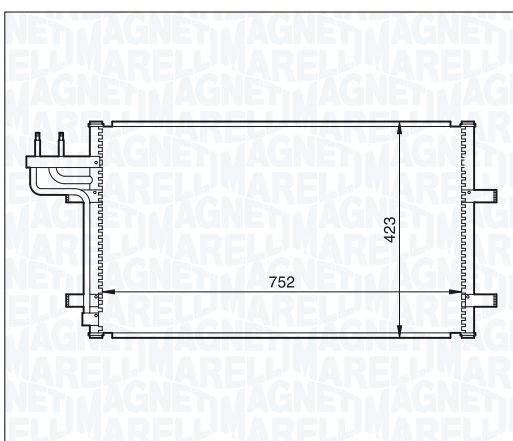

NEW	BC601 - 350203601000		
FORD C-MAX 1.6	-Drier	02/07 →	
FORD C-MAX 1.6 TDCi	-Drier	02/07 →	
FORD C-MAX 1.8	-Drier	02/07 →	
FORD C-MAX 1.8 Flexifuel	-Drier	02/07 →	
FORD C-MAX 1.8 TDCi	-Drier	02/07 →	
FORD C-MAX 2.0	-Drier	02/07 →	
FORD C-MAX 2.0 TDCi	-Drier	02/07 →	
FORD FOCUS C-MAX 1.6	-Drier	10/03 → 03/07	
FORD FOCUS C-MAX 1.6 TDCi	-Drier	10/03 → 03/07	
FORD FOCUS C-MAX 1.6 Ti	-Drier	10/03 → 03/07	
FORD FOCUS C-MAX 1.8	-Drier	10/03 → 03/07	
FORD FOCUS C-MAX 1.8 Flexifuel	-Drier	10/03 → 03/07	
FORD FOCUS C-MAX 1.8 TDCi	-Drier	10/03 → 03/07	
FORD FOCUS C-MAX 2.0	-Drier	10/03 → 03/07	
FORD FOCUS C-MAX 2.0 TDCi	-Drier	10/03 → 03/07	
FORD FOCUS II 1.4	-Drier	11/04 →	
FORD FOCUS II 1.6	-Drier	11/04 →	
FORD FOCUS II 1.6	-Drier	10/06 →	
FORD FOCUS II 1.6 TDCi	-Drier	11/04 →	
FORD FOCUS II 1.6 Ti	-Drier	11/04 →	
FORD FOCUS II 1.8	-Drier	11/04 →	
FORD FOCUS II 1.8 Flexifuel	-Drier	11/04 →