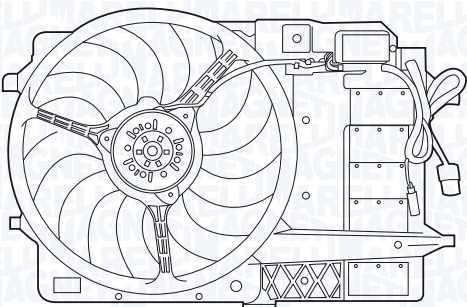

∅ 398
RPM
SPEED
V 12
W 264

MTC277AX - 069422277010

MINI COOPER 1.6 16V	01 → 03
MINI COOPER S 1.6 16V	01 → 03
MINI ONE 1.6 16V	01 → 03