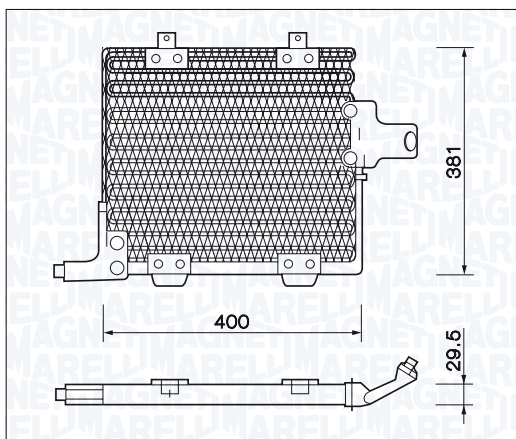

BC211 - 350203211000		
RENAULT R19 1.9 Diesel		05/92 → 10/94
RENAULT R19 1.9 Diesel		10/94 → 10/96