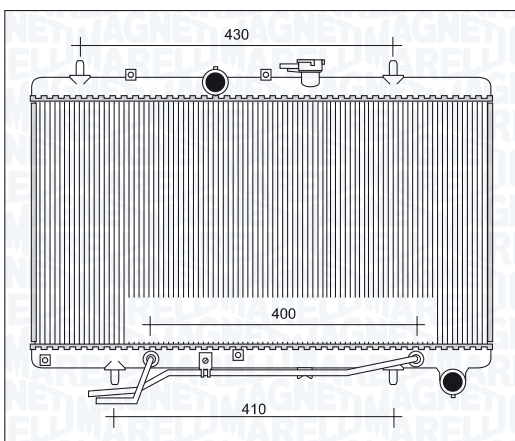

BM1107 - 350213110700	<i>i</i>	
KIA RIO I 1.3		09/00 → 02/05
KIA RIO I 1.5 16V		08/00 → 02/05