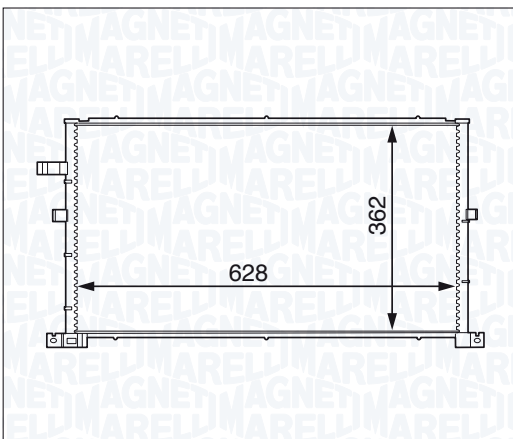

BC607 - 350203607000		
FORD MONDEO III 1.8 16V	-Drier	01/02 →
FORD MONDEO III 1.8 SCi	-Drier	01/02 →
FORD MONDEO III 2.0 16V	-Drier	01/02 →
FORD MONDEO III 2.0 16V DI / TDDi / TDCi	-Drier	01/02 →
FORD MONDEO III 2.0 16V TDDi / TDCi	-Drier	01/02 →
FORD MONDEO III 2.0 TDCi	-Drier	01/02 →
FORD MONDEO III 2.2 TDCi	-Drier	01/02 →
FORD MONDEO III 2.5 V6 24V	-Drier	01/02 →
FORD MONDEO III 3.0 V6 24V	-Drier	01/02 →
FORD MONDEO III ST220	-Drier	01/02 →