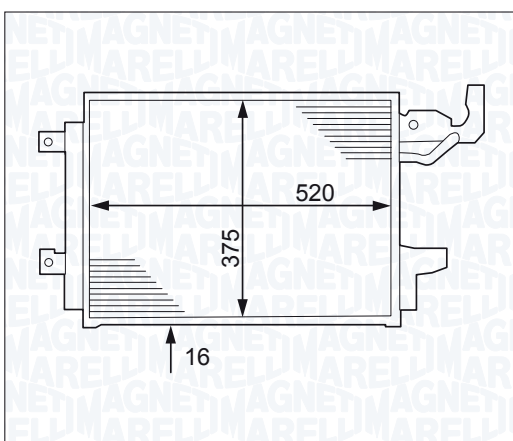

BC241 - 350203241000	<i>i</i>	
SMART FORFOUR 1.1	-Drier	01/04 →
SMART FORFOUR 1.3	-Drier	01/04 →
SMART FORFOUR 1.5	-Drier	01/04 →
SMART FORFOUR 1.5 CDi	-Drier	09/04 →
MINIBUS MITSUBISHI COLT VI 1.1	-Drier	10/04 →
MINIBUS MITSUBISHI COLT VI 1.3	-Drier	06/04 →
MINIBUS MITSUBISHI COLT VI 1.5	-Drier	06/04 →
MINIBUS MITSUBISHI COLT VI 1.5 CZT	-Drier	03/05 →
MINIBUS MITSUBISHI COLT VI 1.5 DI-D	-Drier	08/04 →