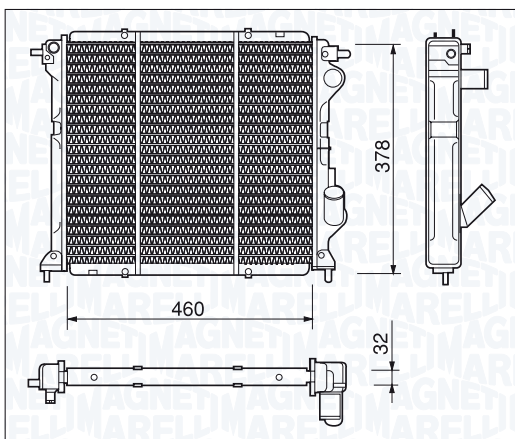

| BM756 - 350213756000 | <i>i</i> | |
|----------------------|----------|---------|
| PEUGEOT 106 I 1.4 D | | 92 → 96 |

| BM757 - 350213757000 | <i>i</i> | |
|----------------------|----------|---------|
| PEUGEOT 106 I 1.5 D | | 94 → 96 |