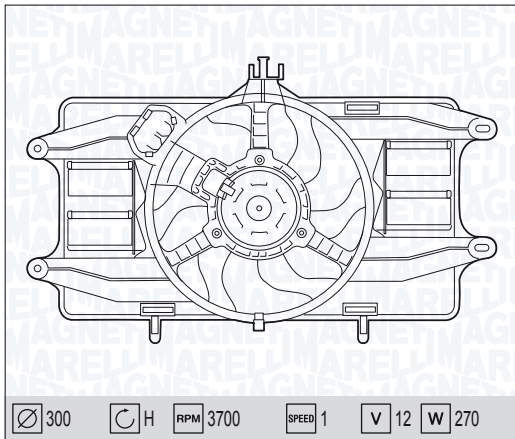

Ø 300 C H RPM 3700 SPEED 1 V 12 W 270

MTC023AX - 069422023010

FIAT DOBLÓ 1.2 8V

12/00 →