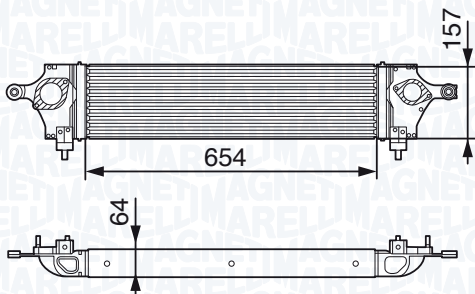

NEW

MST280 - 351319202800

NISSAN X-TRAIL 2.0 dCi	06/07 →
RENAULT KOLEOS 2.0 dCi 4x4 (HY0B)	09/08 →
RENAULT KOLEOS 2.0 dCi 4x4 (HY0K)	09/08 →