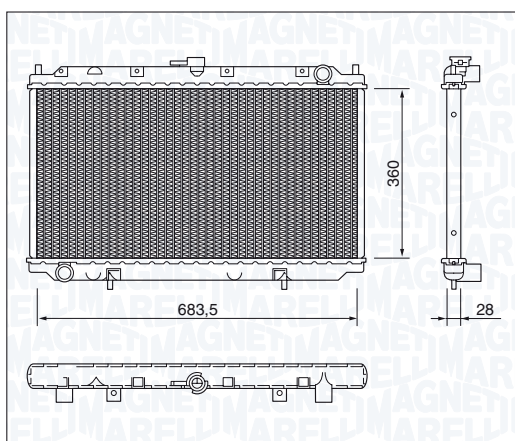

BM805 - 350213805000	<i>i</i>	
NISSAN PRIMERA II 1.6		96 →
NISSAN PRIMERA II 2.0		96 →
NISSAN PRIMERA II 2.0 TD		96 →
NISSAN PRIMERA II P11 2.0 D		96 →