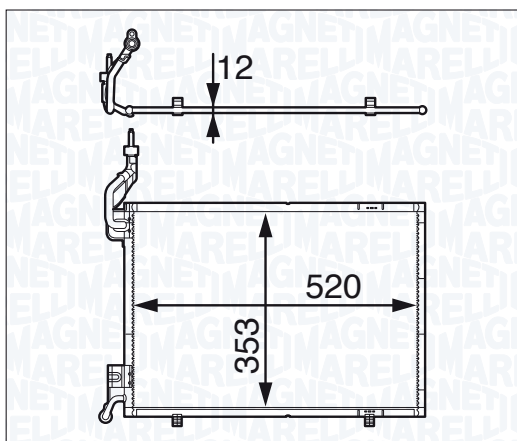

NEW

BC719 - 350203719000

| | | |
|-------------------------|--------|---------|
| FORD FIESTA VI 1.6 TDCi | +Drier | 10/08 → |
|-------------------------|--------|---------|

NEW

BC720 - 350203720000

| | | |
|--------------------------|--------|---------|
| FORD FIESTA VAN 1.25 | +Drier | 01/09 → |
| FORD FIESTA VAN 1.4 TDCi | +Drier | 01/09 → |
| FORD FIESTA VI 1.25 | +Drier | 10/08 → |
| FORD FIESTA VI 1.4 | +Drier | 10/08 → |
| FORD FIESTA VI 1.4 TDCi | +Drier | 10/08 → |
| FORD FIESTA VI 1.6 Ti | +Drier | 10/08 → |