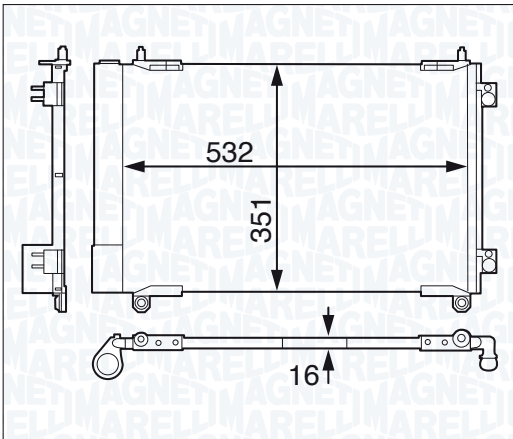

BC613 - 350203613000	<i>i</i>	
PEUGEOT 206 1.6 HDi 110	+Drier	09/00 →
PEUGEOT 206 1.6 HDi 110	+Drier	08/98 →
PEUGEOT 206 1.6 HDi 110	+Drier	07/02 →