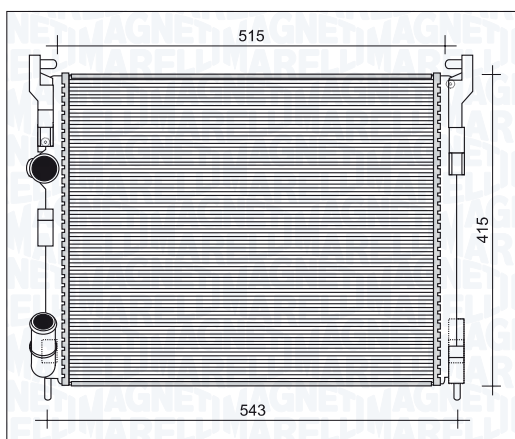

BM996 - 350213996000	<i>i</i>	
RENAULT CLIO II PHASE 2 1.5 Dci		06/01 →