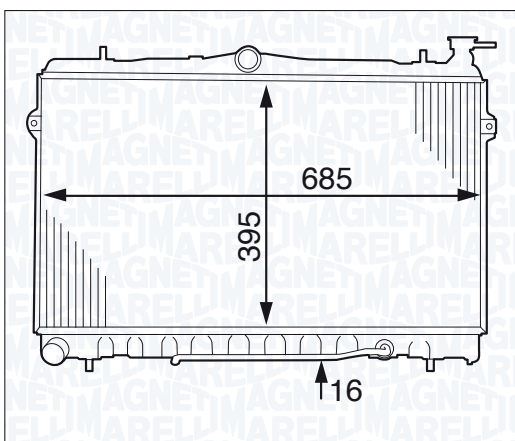

BM1239 - 350213123900	<i>i</i>	
HYUNDAI COUPE 1.6 16V		03/98 → 04/02
HYUNDAI COUPE 1.6 i 16V		12/96 → 04/02
HYUNDAI COUPE 2.0 16V		08/96 → 04/02
HYUNDAI COUPE F2 Evolution		01/99 → 05/99