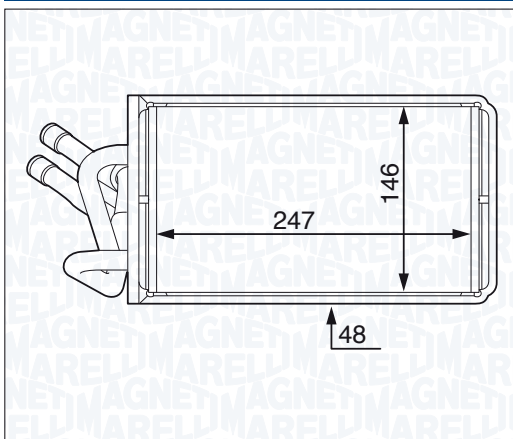

NEW BR362 - 350218362000			
FORD TRANSIT 2.0 DI (F_E_, F_F_, F_G_)			01/00 → 05/06
FORD TRANSIT 2.0 DI (FAE_, FAF_, FAG_)			01/00 → 05/06
FORD TRANSIT 2.0 TDCi			01/00 → 05/06
FORD TRANSIT 2.0 TDCi (F_F_, F_E_, F_G_)			01/00 → 05/06
FORD TRANSIT 2.3 16V (F_A_, F_B_, F_C_, F_D_)			01/00 → 05/06
FORD TRANSIT 2.3 16V [RWD] (F_B_, F_C_, F_A_)			01/00 → 05/06
FORD TRANSIT 2.3 16V [RWD] (FAA_, FAB_, FAC_)			01/00 → 05/06
FORD TRANSIT 2.4 DI (F_A_, F_B_, F_C_, F_D_)			01/00 → 05/06
FORD TRANSIT 2.4 DI (FAA_, FAB_, FAC_, FAD_)			01/00 → 05/06
FORD TRANSIT 2.4 DI [RWD] (F_B_, F_C_, F_A_)			01/00 → 05/06
FORD TRANSIT 2.4 DI [RWD] (FAA_, FAB_, FAC_, FAD_)			01/00 → 05/06
FORD TRANSIT 2.4 TDE (F_C_, F_B_, F_A_)			01/00 → 05/06