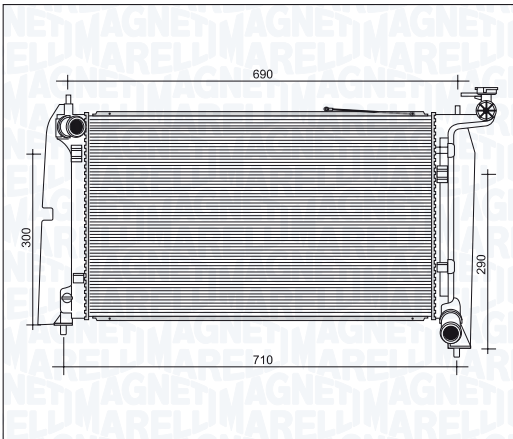

BM1038 - 350213103800		
TOYOTA COROLLA 1.4 i 16V VVTi		10/01 →
TOYOTA COROLLA 1.6 i 16V VVTi		10/01 →
TOYOTA COROLLA 1.8 i 16V VVTi		01/02 →