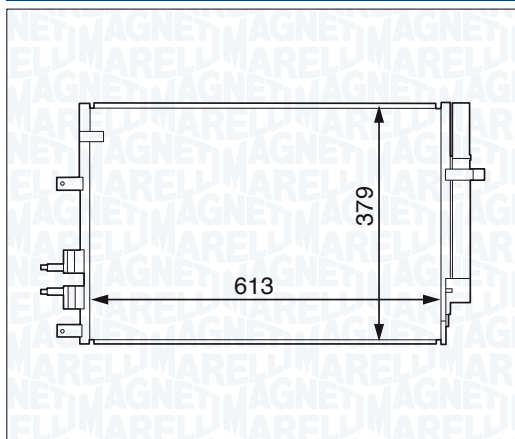

BC615 - 350203615000		
ALFA ROMEO 159 1.8 MPI	+Drier	09/05 →
ALFA ROMEO 159 1.9 JTDM 16V	+Drier	09/05 →
ALFA ROMEO 159 1.9 JTDM 8V	+Drier	09/05 →
ALFA ROMEO 159 1.9 JTS	+Drier	09/05 →
ALFA ROMEO 159 2.2 JTS	+Drier	09/05 →
ALFA ROMEO BRERA 1.8 TBi	+Drier	01/06 →
ALFA ROMEO BRERA 2.0 JTDM	+Drier	01/06 →
ALFA ROMEO BRERA 2.2 JTS	+Drier	01/06 →
ALFA ROMEO SPIDER 1.8 TBi	+Drier	09/06 →
ALFA ROMEO SPIDER 2.0 JTDM	+Drier	09/06 →
ALFA ROMEO SPIDER 2.2 JTS	+Drier	09/06 →