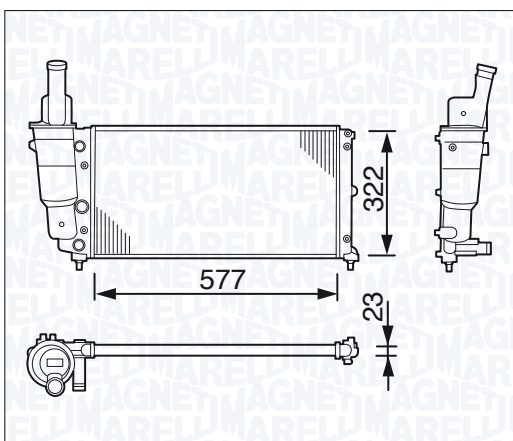

BM114 - 350213114000	<i>i</i>	
FIAT PUNTO 75 1.2 MPI		93 →