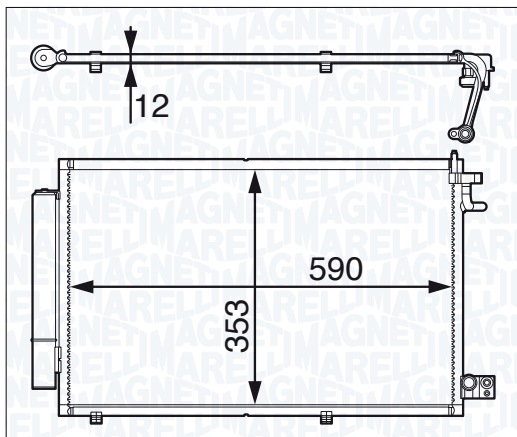

NEW

BC719 - 350203719000

| | | |
|-------------------------|--------|---------|
| FORD FIESTA VI 1.6 TDCi | +Drier | 10/08 → |
|-------------------------|--------|---------|

NEW

BC720 - 350203720000

| | | |
|--------------------------|--------|---------|
| FORD FIESTA VAN 1.25 | +Drier | 01/09 → |
| FORD FIESTA VAN 1.4 TDCi | +Drier | 01/09 → |
| FORD FIESTA VI 1.25 | +Drier | 10/08 → |
| FORD FIESTA VI 1.4 | +Drier | 10/08 → |
| FORD FIESTA VI 1.4 TDCi | +Drier | 10/08 → |
| FORD FIESTA VI 1.6 Ti | +Drier | 10/08 → |