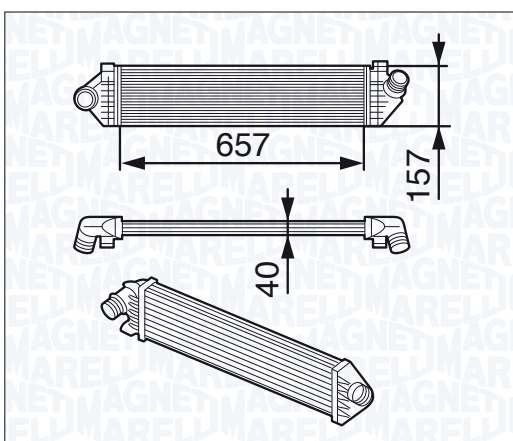

NEW

MST205 - 351319202050

FORD C-MAX 1.8 TDCi	02/07 →
FORD C-MAX 2.0 TDCi	02/08 →
FORD FOCUS 1.8 TDCi	01/05 →
FORD FOCUS C-MAX 1.8 TDCi	01/05 → 03/07