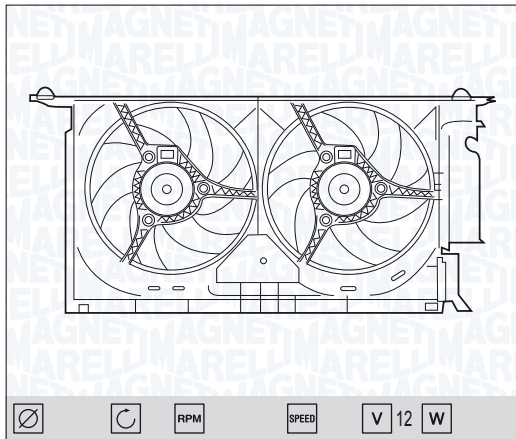

MTC289AX - 069422289010

CITROËN XSARA II 2.0 Hdi

09/00 → 04/02