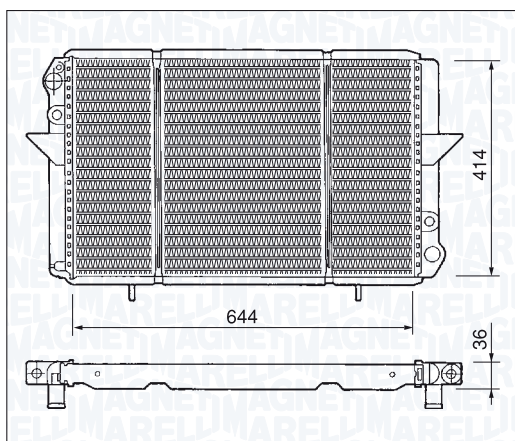

BM360 - 350213360000	<i>i</i>	
RENAULT MASTER I 2.5 Diesel		09/80 → 02/89