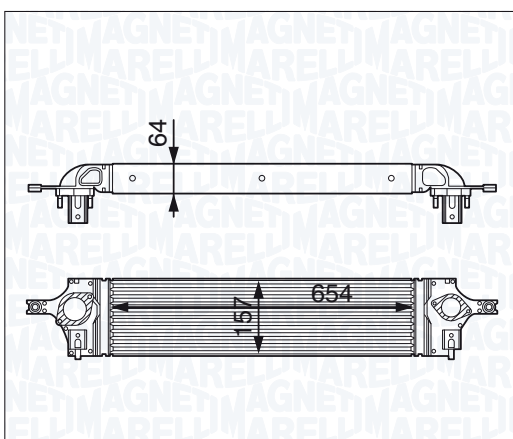

NEW

MST232 - 351319202320

NISSAN QASHQAI 1.5 dCi	07/08 →
NISSAN QASHQAI 2.0 dCi	02/07 →