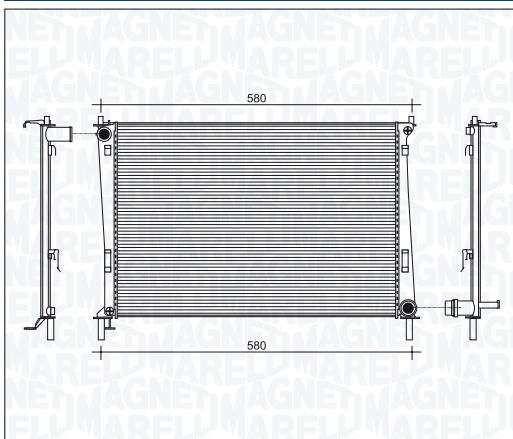

BM913 - 350213913000	<i>i</i>	
FORD FIESTA V 1.25 16V		03/03 →
FORD FIESTA V 1.25 16V		05/02 →
FORD FIESTA V 1.4 16V		11/01 →
FORD FIESTA V 1.6 16V		11/01 →
FORD FUSION 1.25		08/04 →
FORD FUSION 1.4		08/02 →
FORD FUSION 1.6		08/02 →
MAZDA 2 1.25		04/03 →
MAZDA 2 1.4		04/03 →
MAZDA 2 1.6		04/03 →