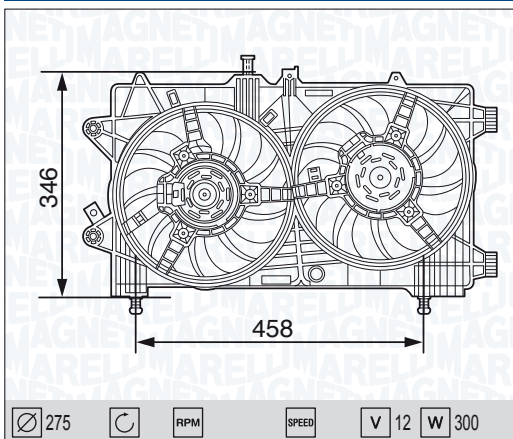

MTC447AX - 069422447010

FIAT IDEA 1.3 MJET (199)

10/05 →

FIAT PUNTO 1.3 JTD 70CV Tropic
LANCIA MUSA 1.3 MJET (199)

09/06 →

LANCIA YPSILON 1.3 MJET (199)

09/06 →

MTC448AX - 069422448010