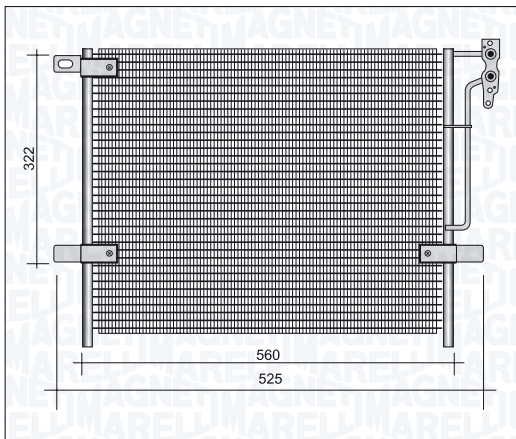

BC441 - 350203441000

BMW 3 SERIES (E46) ALL	PF	98 → 06