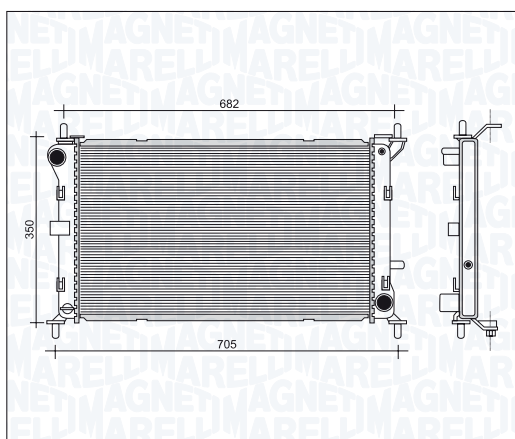

| | | |
|-------------------------------------|----------|---------|
| BM905 - 350213905000 | <i>i</i> | |
| FIAT NUOVA CROMA 1.9 MJT | | 06/05 → |
| FIAT NUOVA CROMA 1.9 MJT 16V | | 06/05 → |

| | | |
|----------------------------------|----------|---------|
| BM906 - 350213906000 | <i>i</i> | |
| FIAT CROMA 2.4 D Multijet | | 06/05 → |