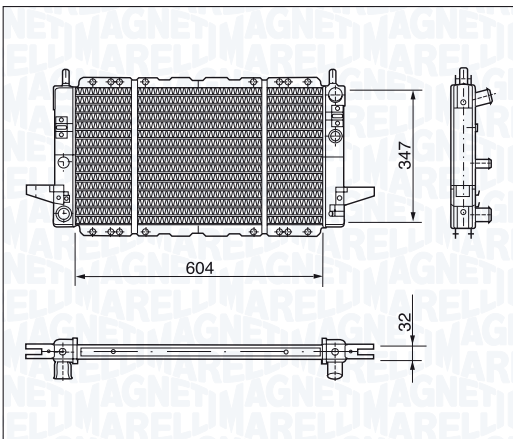

BM497 - 350213497000

FORD SIERRA 1.6

88 → 93

FORD SIERRA 1.6i

89 → 93

FORD SIERRA 1.8

87 → 88