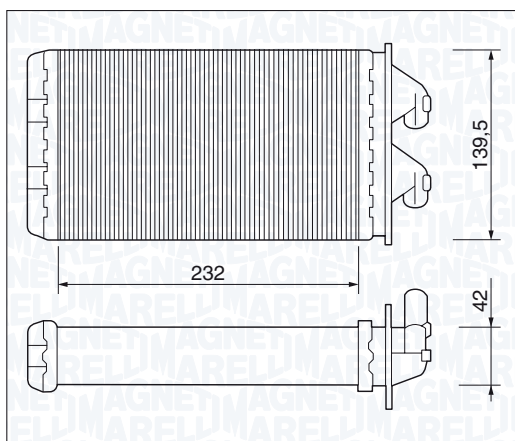

BR211 - 350218211000	<i>i</i>	
VOLKSWAGEN SCIROCCO ALL		08/86 → 08/92
VOLKSWAGEN SCIROCCO ALL		83 → 86
VOLKSWAGEN VENTO ALL		10/91 → 09/97

BR213 - 350218213000	<i>i</i>	
FIAT CINQUECENTO 0.7		12/91 → 01/96
FIAT CINQUECENTO 0.7 i		07/94 → 01/98
FIAT CINQUECENTO 0.9		07/91 → 12/93
FIAT CINQUECENTO 0.9 i		12/91 → 07/99
FIAT CINQUECENTO 1.1 sporting		10/94 → 01/98