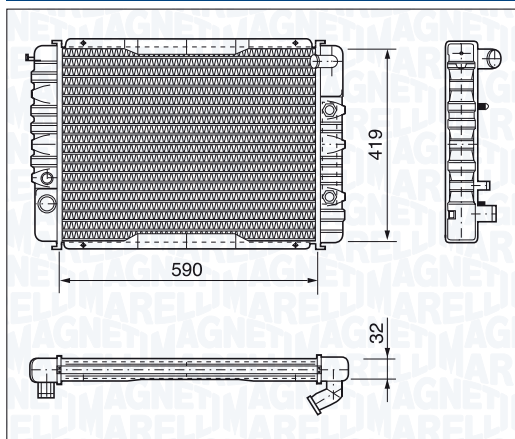

| | | |
|--|----------|------|
| BM664 - 350213664000 | <i>i</i> | |
| VOLVO 240 ALL | | 74 → |
| VOLVO 740 2.0, 2.1, 2.3, 2.7 GLT6 | | 84 → |

| | | |
|-----------------------------|----------|------|
| BM665 - 350213665000 | <i>i</i> | |
| VOLVO 240 2.4 D | | 78 → |