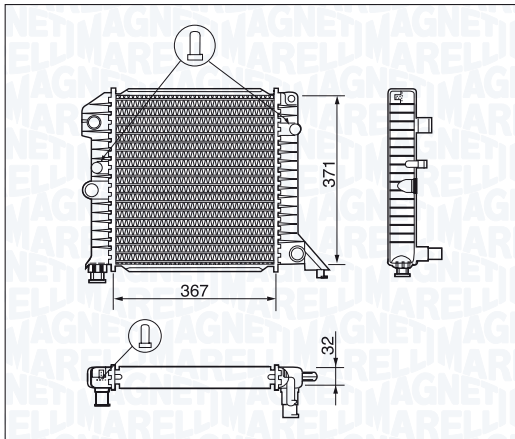

BM662 - 350213662000	<i>i</i>	
VOLVO 440 GL		88 →
VOLVO 460 1.7		89 →
VOLVO 460 1.8		89 →
VOLVO 460 2.0 GL		89 →
VOLVO 460 2.0 GLE		89 →
VOLVO 480 1.7		86 →
VOLVO 480 1.8		86 →
VOLVO 480 2.0 S		86 →
VOLVO 480 STD		86 →