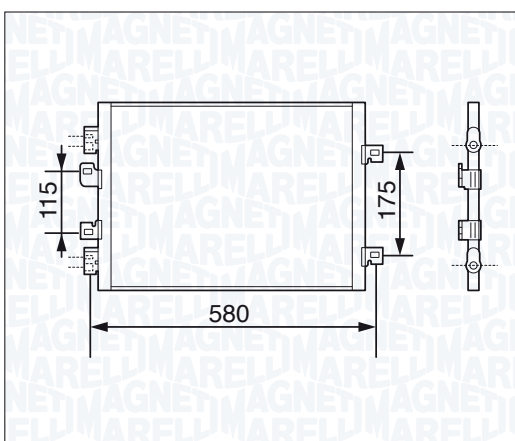

BC247 - 350203247000	<i>i</i>	
RENAULT KANGOO I 1.5 Dci		03/02 → 03/03
RENAULT KANGOO I 1.5 Dci		03/03 →
RENAULT KANGOO I 1.5 Dci		03/06 →