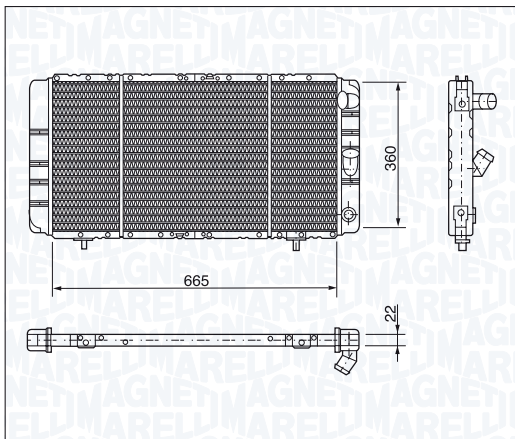

BM624 - 350213624000		
RENAULT ESPACE I 2.0 GTS / TSE / SOCIETE		84 → 91
RENAULT ESPACE I 2.0i		84 → 91
RENAULT ESPACE I 2.1 Turbo Diesel		84 → 91
RENAULT ESPACE I 2.2i		84 → 91
RENAULT R 21 1.7		89 → 95
RENAULT R 21 1.7i		89 → 95
RENAULT R 21 1.9 SD / GSD		89 → 95
RENAULT R 21 2.0		89 → 95
RENAULT R 21 2.0		86 → 89
RENAULT R 21 2.0 Nevada - 2 WD / 4 WD		86 → 89
RENAULT R 21 2.1 Diesel / Nevada		89 → 95
RENAULT R 21 2.1 Diesel / Nevada - 2 WD / 4 WD		86 → 89
RENAULT R 21 2.2		89 → 95