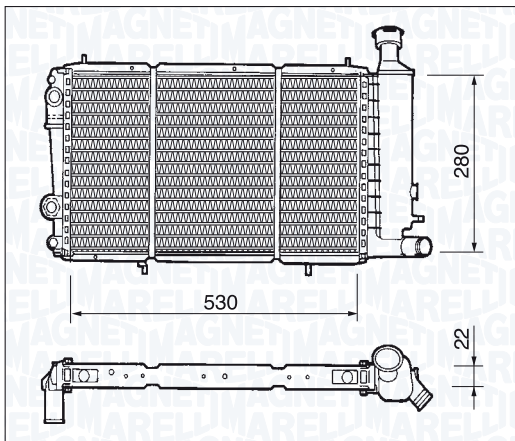

| BM281 - 350213281000 | <i>i</i> | |
|---------------------------------|----------|---------|
| OPEL / VAUXHALL OMEGA B 2.5 TDI | | 94 → 03 |

BM282 - 350213282000

OPEL / VAUXHALL VECTRA B 1.7 TD

95 → 98