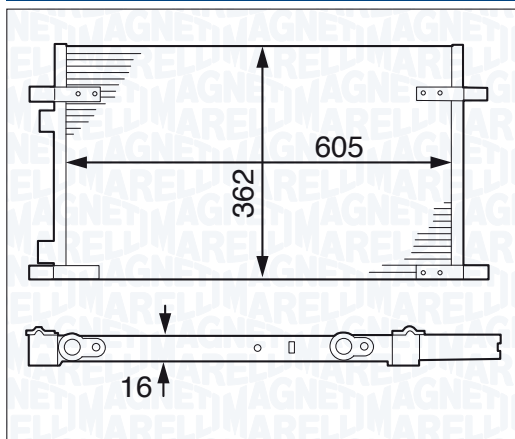

BC609 - 350203609000	<i>i</i>	
RENAULT LAGUNA I 1.6 16V (B568, B561)	-Drier	11/93 → 03/01
RENAULT LAGUNA I 1.8 (B56A/B)	-Drier	11/93 → 03/01
RENAULT LAGUNA I 1.8 (B56S/T/0)	-Drier	11/93 → 03/01
RENAULT LAGUNA I 1.8 (B56Z)	-Drier	11/93 → 03/01
RENAULT LAGUNA I 1.8 16V (B563, B564)	-Drier	11/93 → 03/01
RENAULT LAGUNA I 1.9 dCi (B56W)	-Drier	11/93 → 03/01
RENAULT LAGUNA I 1.9 dTi (B56J)	-Drier	11/93 → 03/01
RENAULT LAGUNA I 2.0	-Drier	11/93 → 03/01
RENAULT LAGUNA I 2.0 16V (556A/B)	-Drier	11/93 → 03/01