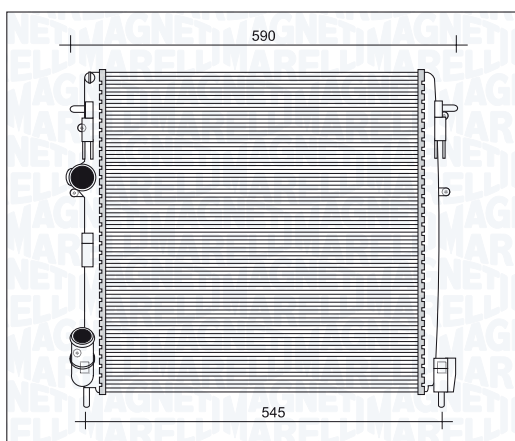

BM995 - 350213995000	<i>i</i>	
RENAULT KANGOO I 1.6 i 16V 4X4		01/02 →
RENAULT KANGOO I 1.6 i Express		01/02 →
RENAULT KANGOO I 1.9 Dci		01/02 →
RENAULT KANGOO II 1.2 i 16V		03/03 →
RENAULT KANGOO II 1.6 i 16V		03/03 →
RENAULT KANGOO II 1.9 Dci		03/03 →