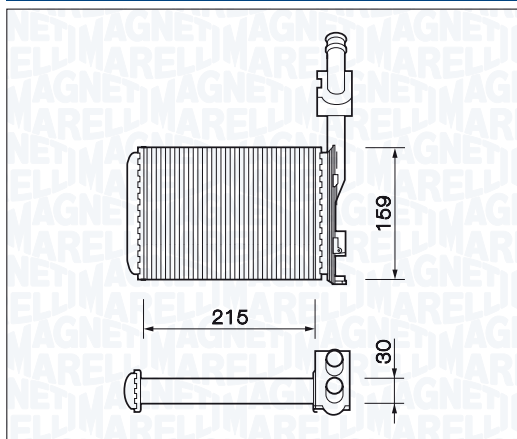

BR204 - 350218204000	<i>i</i>	
RENAULT 21 I 1.4 TL-GTL		86 → 89
RENAULT 21 I 2.0 TD-DX		86 → 89
RENAULT 21 I 2.0 TD-GTD		86 → 89
RENAULT 21 I 2.0 TI-TX-GTX-TXE		86 → 89
RENAULT 21 I 2.0 Turbo		86 → 89
RENAULT 21 I 2.2 GTX-TXE		86 → 89
RENAULT 21 II 1.4 TL-GTL		89 → 94
RENAULT 21 II 1.7 NEVADA GTS-TSE		89 → 94
RENAULT 21 II 1.7 TL-GTL-TS-GTS-TSE		89 → 94
RENAULT 21 II 1.9 SD-GSD		89 → 94
RENAULT 21 II 2.0 GTX-TXE-TXI		89 → 94
RENAULT 21 II 2.0 Turbo		89 → 94
RENAULT 21 II 2.1 D		89 → 94
RENAULT 21 II 2.1 TD		89 → 94
RENAULT 21 II 2.2 GTX-TXE		89 → 94