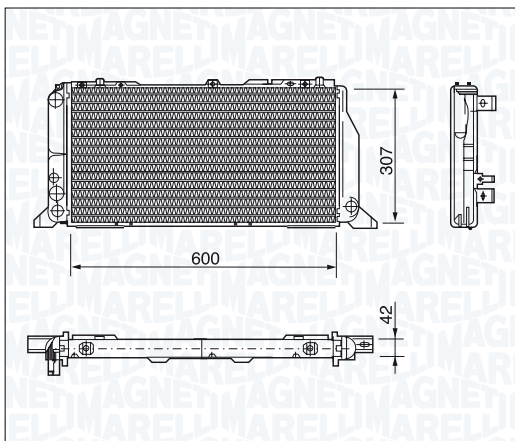

| | | |
|-----------------------------|----------|------|
| BM405 - 350213405000 | <i>i</i> | |
| AUDI 100 5E | | 84 → |

| | | |
|-----------------------------|----------|------|
| BM406 - 350213406000 | <i>i</i> | |
| AUDI 80 D | | 86 → |
| AUDI 80 TD | | 86 → |