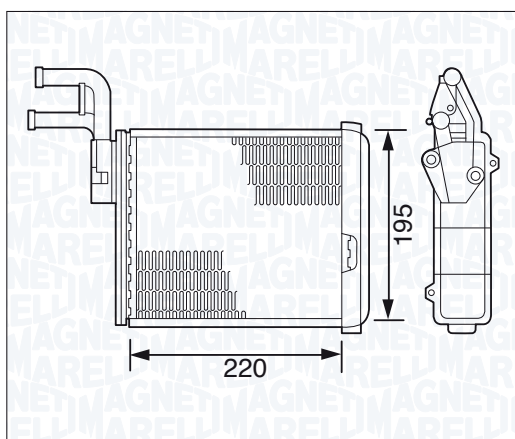

BR070 - 350218070000	<i>i</i>	
FIAT DUCATO II RHD RHD		02/94 →