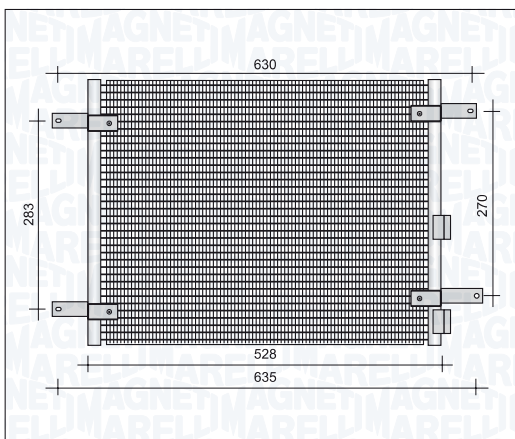

BC259 - 350203259000		
ALFA ROMEO GTV 1.8		05/98 →
ALFA ROMEO GTV 2.0 JTS 16V		05/98 →
ALFA ROMEO GTV 2.0 Twin Spark 16V		05/98 →
ALFA ROMEO GTV 2.0 V6 12V Turbo		05/98 →
ALFA ROMEO GTV 3.0 V6 24V		05/98 →
ALFA ROMEO GTV 3.2 V6 24V		05/98 →
ALFA ROMEO SPIDER 1.8		09/98 →
ALFA ROMEO SPIDER 3.0 V6 12V		09/98 →