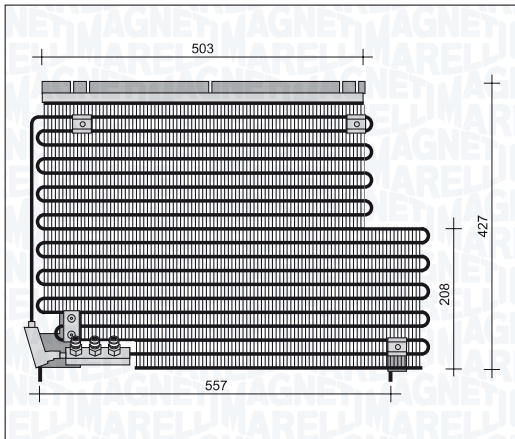

BC451 - 350203451000		
VOLVO 940 2.0 / 2.3 - L.H.D.	+Drier	93 → 97
VOLVO 960 2.3	+Drier	93 → 96
VOLVO S90 ALL - LHD	+Drier	96 →