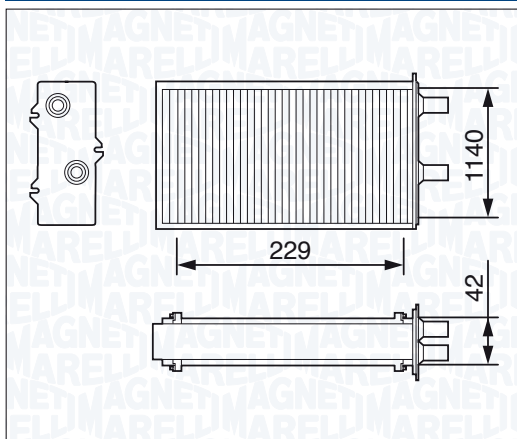

BR055 - 350218055000

AUTOBIANCHI Y10 ALL

03/85 →

LANCIA Y10 ALL

03/85 →