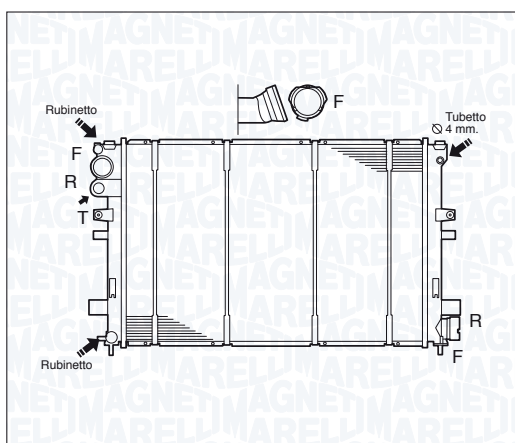

BM1026 - 350213102600	<i>i</i>	
CITROËN EVASION 1.8 i 8V		07/96 → 05/02
CITROËN EVASION 2.0 i 16V		10/98 → 05/02
CITROËN EVASION 2.0 i 8V		06/94 → 09/98
CITROËN SYNERGIE I 1.8 i		07/96 → 09/98
CITROËN SYNERGIE I 2.0 i		10/95 → 09/98
CITROËN SYNERGIE II 2.0 i		10/98 → 05/02
FIAT SCUDO I 1.6 i (220)		07/95 →
FIAT ULYSSE I 1.8 i		11/96 → 04/02
FIAT ULYSSE I 2.0 i 8V / 16V		06/94 → 04/02
LANCIA ZETA 2.0 i 16V		10/98 → 04/00

BM1027 - 350213102700	<i>i</i>	
CITROËN EVASION 1.8i 8v		96 → 00
CITROËN EVASION 2.0i 8v		96 → 01
FIAT ULYSSE I 2.0i 8v/16v		94 → 00
PEUGEOT 806 1.8i 8v		95 → 03
PEUGEOT 806 2.0i 8v/16v		94 → 03
PEUGEOT EXPERT 1.6i 8v		95 → 00

BM1028 - 350213102800	<i>i</i>	
CITROËN DISPATCH 1.9 D		02/99 → 12/03
CITROËN DISPATCH 1.9 TD		09/95 → 12/03
CITROËN EVASION 1.9 Diesel		10/94 → 09/98
CITROËN EVASION 1.9 Turbodiesel		11/94 → 05/02
CITROËN EVASION 2.1 Turbodiesel		02/96 → 05/02
CITROËN JUMPY I 1.9 Diesel		10/95 → 12/03
CITROËN JUMPY I 1.9 Turbodiesel		10/95 → 12/03
CITROËN JUMPY I 2.1 Turbodiesel		10/95 → 12/03
CITROËN JUMPY II 2.0 HDI 16V		01/04 →
CITROËN SYNERGIE I 1.9 TD		10/95 → 09/98
CITROËN SYNERGIE II 1.9 TD		10/98 → 05/02
CITROËN SYNERGIE II 2.0 Hdi		08/99 → 05/02
FIAT SCUDO I 1.9 Diesel (220)		10/95 → 04/99
FIAT SCUDO I 1.9 Turbodiesel (220)		10/95 →
FIAT SCUDO I 1867 DS (220)		07/96 → 04/00
FIAT SCUDO I 2.0 JTD 16V (220)		05/00 →
FIAT SCUDO II 2.0 JTD 16V		01/04 →
FIAT ULYSSE I 1.9 Turbodiesel		10/94 → 04/02
FIAT ULYSSE I 2.0 JTD 16V CF3		05/00 →
FIAT ULYSSE I 2.1 Turbodiesel		09/96 →
LANCIA ZETA 2.0 JTD 16V CF3		05/00 →
LANCIA ZETA 2.1 Turbodiesel		07/96 →