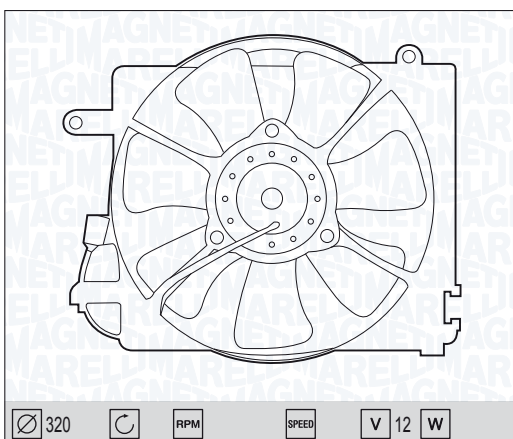

MTC294AX - 069422294010

CHEVROLET MATIZ II 1000

01 →