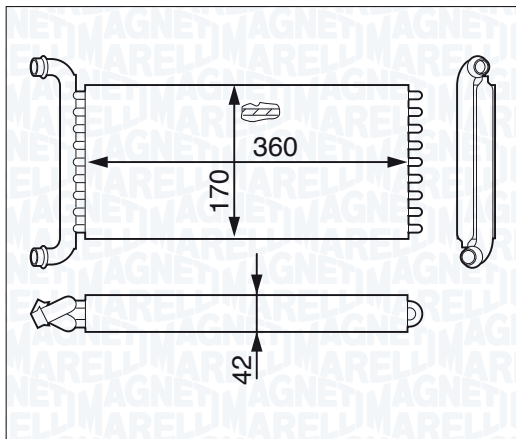

BR321 - 350218321000	<i>i</i>	
MERCEDES VIANO 3,0		09/03 →
MERCEDES VIANO 3.2		09/03 →
MERCEDES VIANO CDI 2.0		09/03 →
MERCEDES VIANO CDI 2.2		09/03 →
MERCEDES VITO 109 CDI		09/03 →
MERCEDES VITO 111 CDI		09/03 →
MERCEDES VITO 115 CDI		09/03 →
MERCEDES VITO 119		09/03 →
MERCEDES VITO 122		09/03 →