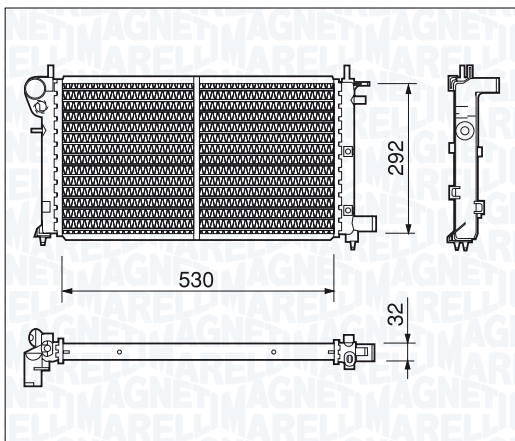

| BM756 - 350213756000 | <i>i</i> | |
|----------------------|----------|---------|
| PEUGEOT 106 I 1.4 D | | 92 → 96 |

| BM757 - 350213757000 | <i>i</i> | |
|----------------------|----------|---------|
| PEUGEOT 106 I 1.5 D | | 94 → 96 |