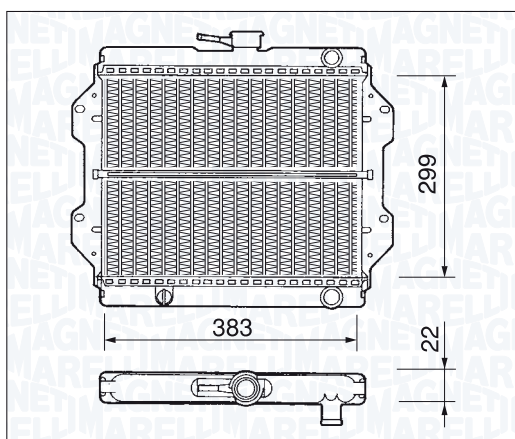

BM367 - 350213367000	<i>i</i>	
SUZUKI SAMURAI 1.0 Allrad (SJ 410)		11/88 →
SUZUKI SIERRA 1.3		01/89 → 07/99
SUZUKI SJ 410 1.0		09/81 → 12/88
TOYOTA HILUX III 3.0 (KUN16)		08/05 → 09/06