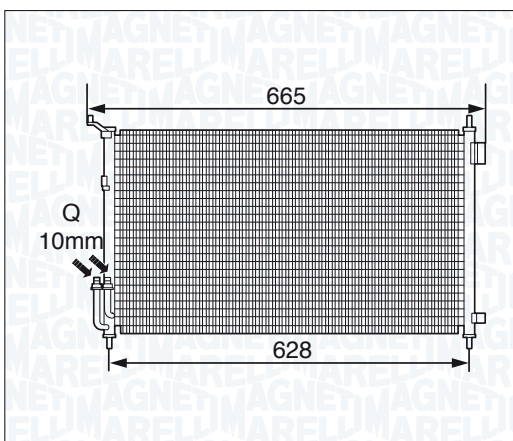

BC350 - 350203350000	<i>i</i>	
NISSAN MICRA III 1.0 16V		01/03 →
NISSAN MICRA III 1.2 16V		01/03 →
NISSAN MICRA III 1.4 16V		01/03 →