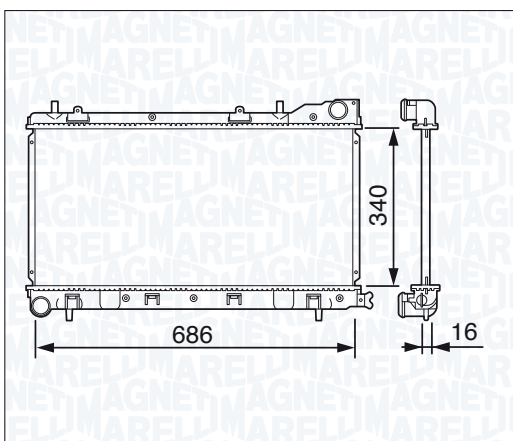

NEW	BM1325 - 350213132500	<i>i</i>	
SUBARU FORESTER 2.0		08/97 → 09/02	
SUBARU FORESTER 2.0 S TURBO		06/98 → 09/02