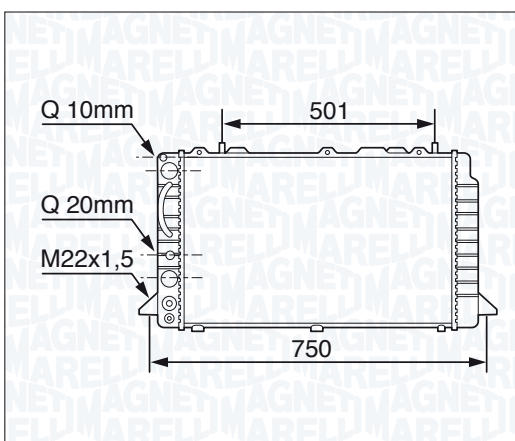

| | | |
|--------------------------------|----------|---------|
| BM1174 - 350213117400 | <i>i</i> | |
| ALFA ROMEO 155 2.0 i 16v Turbo | | 92 → 96 |

| | | |
|-----------------------------------|----------|---------|
| BM1175 - 350213117500 | <i>i</i> | |
| ALFA ROMEO 166 2.0 Twin Spark 16V | | 98 → 00 |