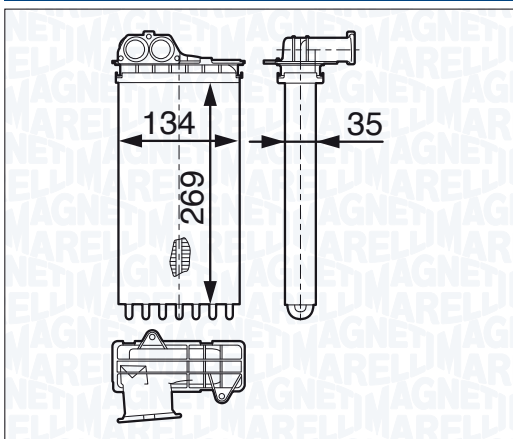

NEW BR359 - 350218359000	<i>i</i>	
PEUGEOT 206 1.0		08/98 →
PEUGEOT 206 1.1		07/02 →
PEUGEOT 206 1.1		01/09 →
PEUGEOT 206 1.1 i		08/98 →
PEUGEOT 206 1.4		03/07 →
PEUGEOT 206 1.4		07/02 →
PEUGEOT 206 1.4 16V		08/98 →
PEUGEOT 206 1.4 16V		07/02 →
PEUGEOT 206 1.4 HDi		08/98 →
PEUGEOT 206 1.4 HDi		07/02 →
PEUGEOT 206 1.4 HDi eco 70		08/98 →
PEUGEOT 206 1.4 HDi eco 70		03/07 →
PEUGEOT 206 1.4 HDi eco 70		01/09 →
PEUGEOT 206 1.4 i		08/98 →
PEUGEOT 206 1.4 i		01/09 →
PEUGEOT 206 1.4 LPG		08/98 →
PEUGEOT 206 1.6 16V		09/00 →
PEUGEOT 206 1.6 16V		08/98 →
PEUGEOT 206 1.6 16V		03/07 →
PEUGEOT 206 1.6 16V		07/02 →
PEUGEOT 206 1.6 HDi 110		09/00 →
PEUGEOT 206 1.6 HDi 110		08/98 →
PEUGEOT 206 1.6 HDi 110		07/02 →
PEUGEOT 206 2.0 16V		07/02 →
PEUGEOT 206 2.0 HDi		07/02 →
PEUGEOT 206 2.0 HDi 90		08/98 →
PEUGEOT 206 2.0 RC		08/98 →
PEUGEOT 206 2.0 S16		09/00 →
PEUGEOT 206 2.0 S16		08/98 →