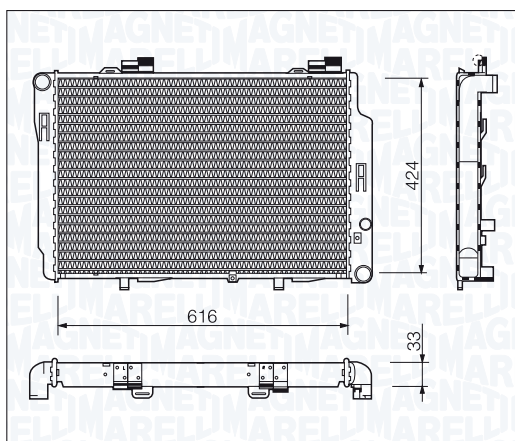

BM741 - 350213741000	<i>i</i>	
MERCEDES C-CLASS C 180 (W 202)		93 →
MERCEDES C-CLASS C 200 (W 202)		93 →
MERCEDES C-CLASS C 220 (W 202)		93 →
MERCEDES SLK 200 (W 202)		90 → 00
MERCEDES SLK 230 KOMPRESSOR (W 202)		90 → 00