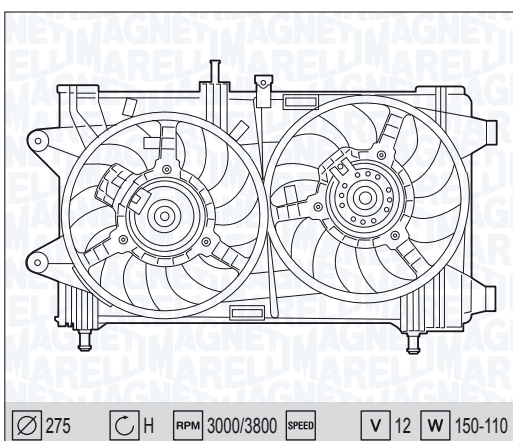

∅ 275 C H RPM 3000/3800 SPEED V 12 W 150-110

MTC046AX - 069422046010		
FIAT PUNTO 1.8 16V		07/03 →
FIAT PUNTO 1.8 16V MPI		09/99 →
FIAT PUNTO 1.9 JTD		07/03 →
FIAT PUNTO 1.9 JTD		09/99 →