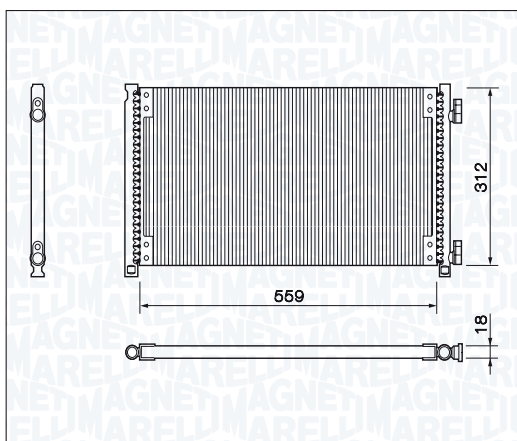

BC145 - 350203145000

FIAT PUNTO 1.2 16V

09/99 → 09/00

FIAT PUNTO 1.2i 8V Denso

09/99 → 09/00