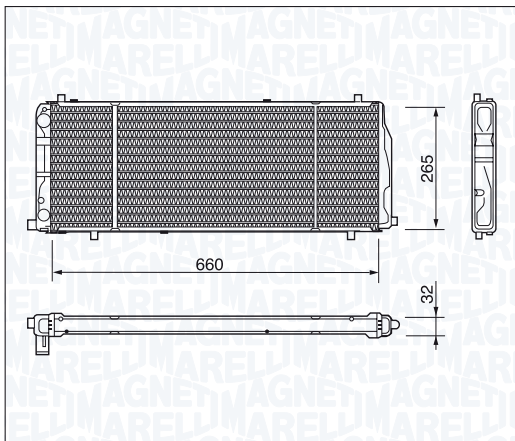

| | | |
|-----------------------------|----------|------|
| BM405 - 350213405000 | <i>i</i> | |
| AUDI 100 5E | | 84 → |

| | | |
|-----------------------------|----------|------|
| BM406 - 350213406000 | <i>i</i> | |
| AUDI 80 D | | 86 → |
| AUDI 80 TD | | 86 → |