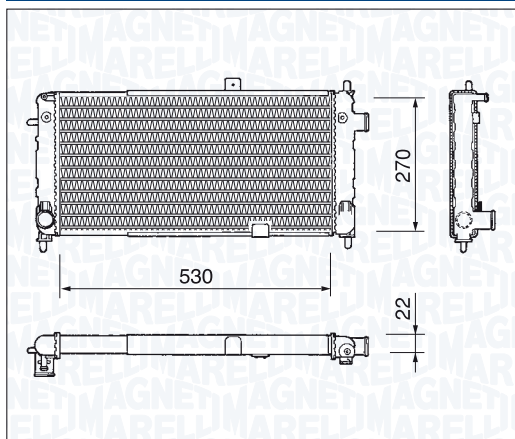

BM324 - 350213324000	<i>i</i>	
OPEL / VAUXHALL CORSA A 1.2 S		03/83 → 03/93
OPEL / VAUXHALL CORSA A 1.3		03/83 → 06/88
OPEL / VAUXHALL CORSA A 1.4 i		10/88 → 03/93
OPEL / VAUXHALL CORSA A 1.6 i Gsi		05/88 → 03/93