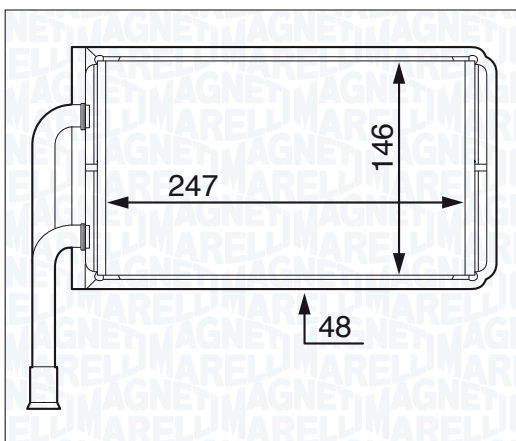

NEW BR361 - 350218361000		<i>i</i>	
FORD TRANSIT 2.0 DI (F_E_, F_F_, F_G_)			01/00 → 05/06
FORD TRANSIT 2.0 DI (FAE_, FAF_, FAG_)			01/00 → 05/06
FORD TRANSIT 2.0 TDCi			01/00 → 05/06
FORD TRANSIT 2.0 TDCi (F_F_, F_E_, F_G_)			01/00 → 05/06
FORD TRANSIT 2.3 16V (F_A_, F_B_, F_C_, F_D_)			01/00 → 05/06
FORD TRANSIT 2.3 16V [RWD] (FAA_, FAB_, FAC_)			01/00 → 05/06
FORD TRANSIT 2.4 DI (F_A_, F_B_, F_C_, F_D_)			01/00 → 05/06
FORD TRANSIT 2.4 DI (F_B_, F_C_, F_A_)			01/00 → 05/06
FORD TRANSIT 2.4 DI (FAA_, FAB_, FAC_, FAD_)			01/00 → 05/06
FORD TRANSIT 2.4 DI [RWD] (F_B_, F_C_, F_A_)			01/00 → 05/06
FORD TRANSIT 2.4 DI [RWD] (FAA_, FAB_, FAC_, FAD_)			01/00 → 05/06
FORD TRANSIT 2.4 TDE (F_C_, F_B_, F_A_)			01/00 → 05/06