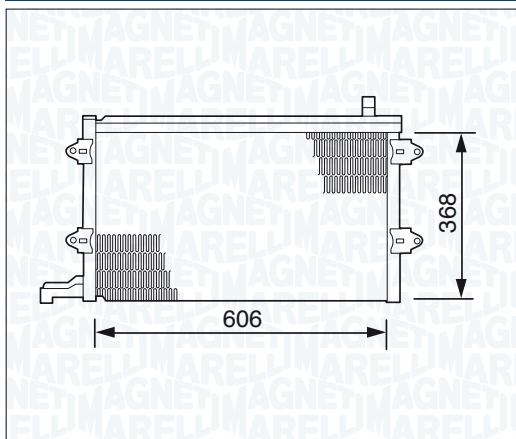

BC243 - 350203243000		
AUDI A3 II 1.6	+Drier	05/03 →
AUDI A3 II 1.6 FSi	+Drier	08/03 →
AUDI A3 II 1.9 TDI	+Drier	05/03 →
AUDI A3 II 2.0 FSi	+Drier	05/03 →
AUDI A3 II 2.0 TDI	+Drier	05/03 →
AUDI A3 II 2.0 TDI 16V	+Drier	05/03 →
AUDI A3 II 2.0 TDI 16V quattro	+Drier	08/04 →
AUDI A3 II 2.0 TDI quattro	+Drier	05/03 →
AUDI A3 II 2.0 TFSi	+Drier	09/04 →
AUDI A3 II 2.0 TFSi quattro	+Drier	09/04 →
AUDI A3 II 3.2 V6 quattro	+Drier	07/03 →
AUDI A3 III 1.4 TFSi	+Drier	09/07 →
AUDI A3 III 1.8 T	+Drier	08/06 →
AUDI A3 III 1.8 TFSi	+Drier	11/06 →
AUDI A3 III 2.0	+Drier	06/06 →
AUDI A3 III S3 quattro	+Drier	11/06 →
AUDI A3 IV 1.6 TDI	+Drier	05/09 →
AUDI A3 IV 1.8 TFSi quattro	+Drier	07/08 →
AUDI A3 IV 1.6	+Drier	09/08 →
AUDI A3 IV 1.8 TFSi	+Drier	04/08 →
AUDI A3 IV 1.9 TDI	+Drier	04/08 →
AUDI A3 IV 2.0 TDI	+Drier	04/08 →
AUDI A3 IV 2.0 TFSi	+Drier	04/08 →
AUDI A3 IV S3 quattro	+Drier	06/08 →
AUDI TT 2.0 TFSi	+Drier	10/06 →
AUDI TT 2.0 TFSi quattro	+Drier	06/08 →
AUDI TT 2.5 TFSi 20V quattro	+Drier	05/09 →
AUDI TT 3.2 V6 quattro	+Drier	10/06 →
AUDI TT ROADSTER 1.8 TFSi	+Drier	06/08 →
AUDI TT ROADSTER 2.0 quattro	+Drier	05/08 →
AUDI TT ROADSTER 2.0 TDI quattro	+Drier	06/08 →
AUDI TT ROADSTER 2.0 TFSi	+Drier	02/07 →
AUDI TT ROADSTER 2.0 TFSi quattro	+Drier	06/08 →
AUDI TT ROADSTER 2.5 TFSi 20V quattro	+Drier	05/09 →
AUDI TT ROADSTER 3.2 V6 quattro	+Drier	02/07 →
SEAT ALTEA 1.4 16V	+Drier	05/06 →
SEAT ALTEA 1.4 TSI	+Drier	11/07 →
SEAT ALTEA 1.6	+Drier	03/04 →
SEAT ALTEA 1.8 TFSi	+Drier	01/07 →
SEAT ALTEA 1.9 TDI	+Drier	04/04 →
SEAT ALTEA 2.0 FSi	+Drier	05/04 →
SEAT ALTEA 2.0 TDI	+Drier	03/04 →
SEAT ALTEA 2.0 TDI 16V	+Drier	03/04 →
SEAT ALTEA 2.0 TFSi	+Drier	04/06 →
SEAT ALTEA XL 1.4 16V	+Drier	10/06 →
SEAT ALTEA XL 1.4 TSI	+Drier	11/07 →
SEAT ALTEA XL 1.6	+Drier	10/06 →