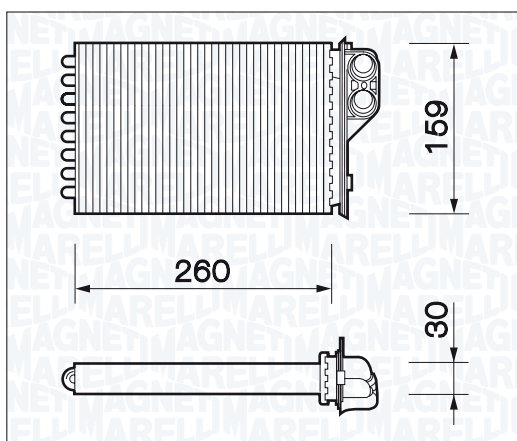

BR205 - 350218205000	<i>i</i>	
RENAULT LAGUNA I 1.6 16V, 1.8, 2.0, 3.0, 1.9 dTi, 1.9 dCi, 2.2 dT		01/94 →