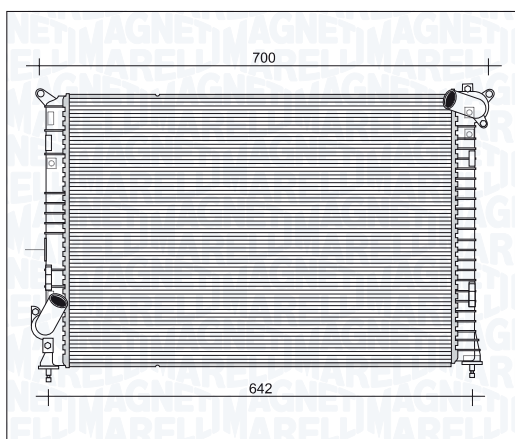

| BM860 - 350213860000 | <i>i</i> | |
|-------------------------|----------|---------|
| MINI COOPER 1.4i | | 03 → 03 |
| MINI COOPER 1.6i | | 03 → 03 |
| MINI ONE 1.4i | | 03 → 03 |
| MINI ONE 1.6i | | 03 → 03 |