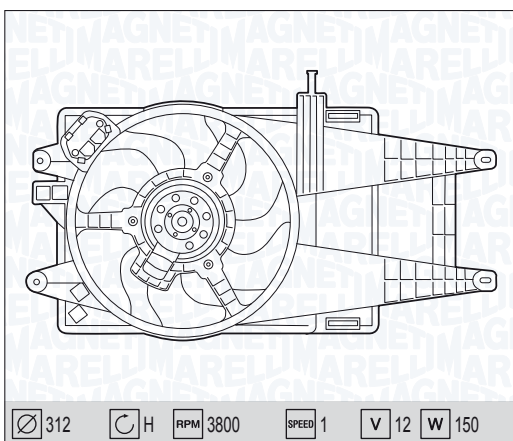

∅ 312 C H RPM 3800 SPEED 1 V 12 W 150

MTC045AX - 069422045010		
FIAT IDEA 1.4 16V		12/03 →
FIAT PUNTO 1.4 16V		07/03 →
LANCIA MUSA 1.4 16V		12/03 →
LANCIA YPSILON 1.4 16V		08/03 →
FIAT IDEA 1.4 16V		12/03 →
FIAT PUNTO 1.4 16V		07/03 →
LANCIA MUSA 1.4 16V		12/03 →
LANCIA YPSILON 1.4 16V		08/03 →