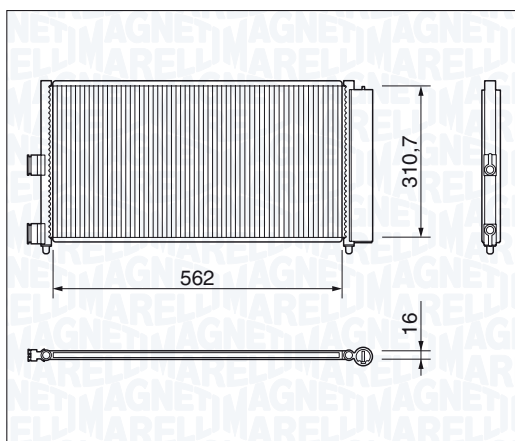

BC158 - 350203158000		
FIAT DOBLÓ 1.3 MJET 16V	+Drier	01/06 →
FIAT DOBLÓ 1.9 MJET	+Drier	01/06 →
FIAT IDEA 1.2i 16V	+Drier	12/03 →
FIAT IDEA 1.3 MJET 16V	+Drier	12/03 →
FIAT IDEA 1.4i 16V	+Drier	12/03 →
FIAT PUNTO 1.2 16V	+Drier	07/03 →
FIAT PUNTO 1.2 16V Denso	+Drier	10/02 →
FIAT PUNTO 1.2 8V	+Drier	07/03 →
FIAT PUNTO 1.2i 8V Denso	+Drier	10/02 →
FIAT PUNTO 1.3 MJET 16V	+Drier	07/03 →
FIAT PUNTO 1.4 16V	+Drier	07/03 →
FIAT PUNTO 1.9 JTD	+Drier	07/03 →
LANCIA MUSA 1.2 16V	+Drier	01/04 →
LANCIA MUSA 1.3 MJET 16V	+Drier	01/04 →
LANCIA MUSA 1.4 16V	+Drier	01/04 →
LANCIA YPSILON 1.2 16V	+Drier	08/03 →
LANCIA YPSILON 1.2 8V	+Drier	08/03 →
LANCIA YPSILON 1.3 MJET 16V	+Drier	08/03 →
LANCIA YPSILON 1.4 16V	+Drier	08/03 →