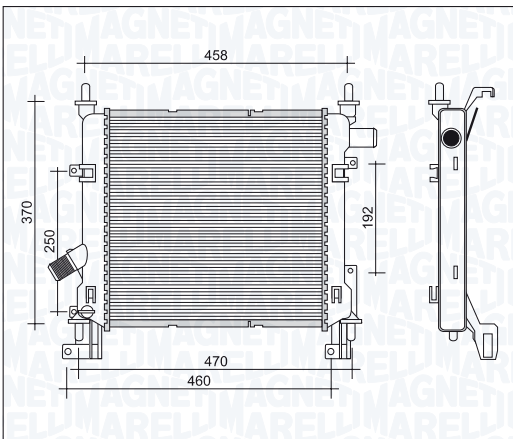

BM924 - 350213924000	<i>i</i>	
FORD KA 1.3 i (RB_)		08/02 → 11/08
FORD STREET KA 1.6		05/03 → 07/05