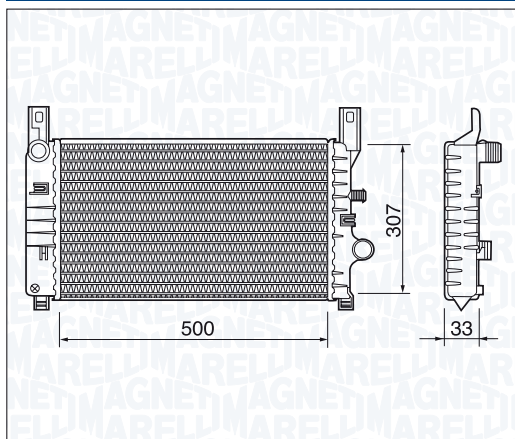

| | | |
|-----------------------------|----------|---------|
| BM473 - 350213473000 | <i>i</i> | |
| FORD TRANSIT 2.4 D | | 79 → 80 |

| | | |
|-----------------------------------|----------|---------|
| BM475 - 350213475000 | <i>i</i> | |
| FORD TRANSIT 2.4 D - 2.5 D | | 84 → 86 |