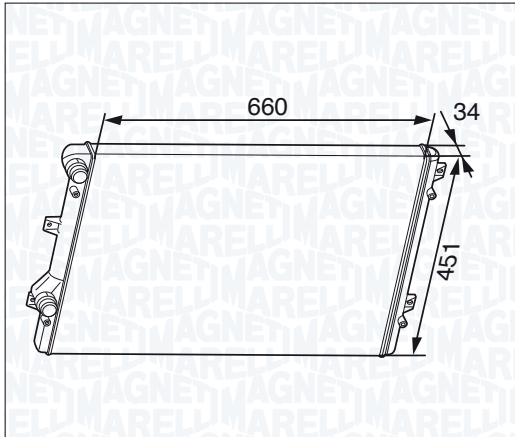

NEW

BM1443 - 350213144300

AUDI A3 1.8 TFSI	+RV	11/06 →
AUDI A3 2.0 TFSI	+RV	04/08 →
AUDI TT 2.0 TFSI	+RV	10/06 →
AUDI TT 2.0 TFSI quattro	+RV	06/08 →
AUDI TT Roadster 2.0 TFSI	+RV	02/07 →
SEAT LEON 2.0 TFSI (1P1)	+RV	06/09 →
SKODA OCTAVIA 1.8 TSI	+RV	06/07 →
SKODA OCTAVIA 1.8 TSI	+RV	06/07 →
SKODA OCTAVIA 1.8 TSI 4x4	+RV	11/08 →
SKODA SUPERB 1.8 TSI	+RV	03/08 →
SKODA SUPERB 1.8 TSI 4x4	+RV	11/08 →
VOLKSWAGEN EOS 2.0 TFSI	+RV	03/06 →
VOLKSWAGEN EOS 2.0 TSI	+RV	11/09 →
VOLKSWAGEN GOLF PLUS 1.4 TSI	+RV	05/06 → 06/08
VOLKSWAGEN GOLF V 1.4 TSI	+RV	11/05 →
VOLKSWAGEN GOLF V 2.0 GTI	+RV	10/04 →
VOLKSWAGEN GOLF V 1.4 TSI	+RV	06/07 →
VOLKSWAGEN GOLF V 2.0	+RV	06/07 →
VOLKSWAGEN GOLF VI 2.0 TSI	+RV	04/09 →
VOLKSWAGEN JETTA III 1.4 TSI	+RV	07/06 → 10/10
VOLKSWAGEN SCIROCCO 2.0 TSI	+RV	09/08 →
VOLKSWAGEN TOURAN 1.4 FSI	+RV	11/06 →
VOLKSWAGEN TOURAN 1.4 TSI	+RV	02/06 →
VOLKSWAGEN TOURAN 1.4 TSI EcoFuel	+RV	05/09 →
VOLKSWAGEN TOURAN 1.9 TDI	+RV	02/03 →
VOLKSWAGEN TOURAN 1.9 TDI	+RV	08/03 → 05/10
VOLKSWAGEN TOURAN 1.9 TDI	+RV	11/04 → 05/10