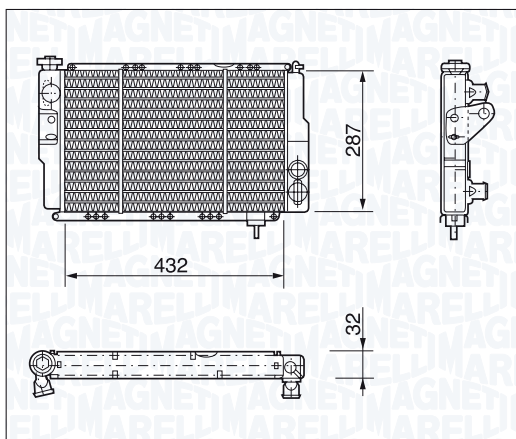

| | | |
|-----------------------------|----------|--|
| BM606 - 350213606000 | <i>i</i> | |
| PEUGEOT 505 GRD | | |
| PEUGEOT 505 SRD | | |
| PEUGEOT 505 STD | | |

| | | |
|-----------------------------|----------|------|
| BM607 - 350213607000 | <i>i</i> | |
| PEUGEOT 205 GL | | |
| PEUGEOT 205 GR | | 83 → |