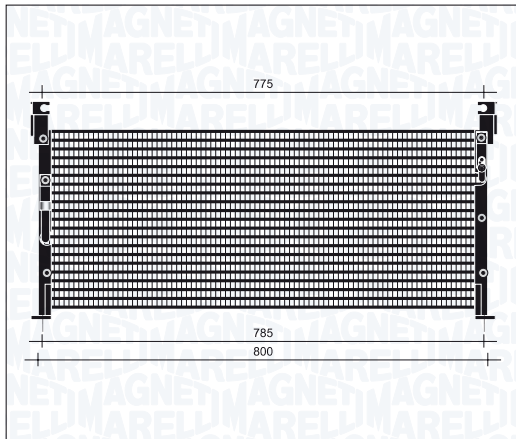

BC265 - 350203265000

TOYOTA RAV 4 I 2.0

95 →