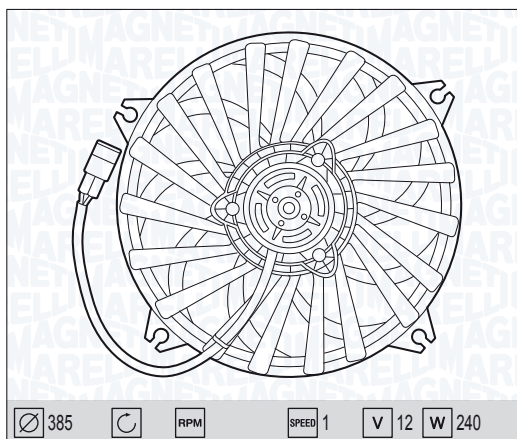

NEW MTC560A - 069422560010		
CITROËN C4 1.4 16V	P	05 →
CITROËN C4 1.6 16V	P	05 →
CITROËN C4 1.6 HDI	P	05 →
CITROËN C4 2.0 16V	P	05 →
CITROËN C4 2.0 HDI 16V	P	05 →
PEUGEOT 307 1.4 16V	P	05 →
PEUGEOT 307 1.6 16V	P	05 →
PEUGEOT 307 1.6 HDI	P	05 →
PEUGEOT 308 1.4 16V	P	07 →
PEUGEOT 308 1.6 16V	P	07 →
PEUGEOT 308 1.6 HDI	P	07 →
PEUGEOT 308 2.0 HDI	P	07 →
PEUGEOT 3008 1.6 16V	P	09 →
PEUGEOT 3008 1.6 HDI	P	09 →
PEUGEOT 3008 2.0 HDI	P	09 →