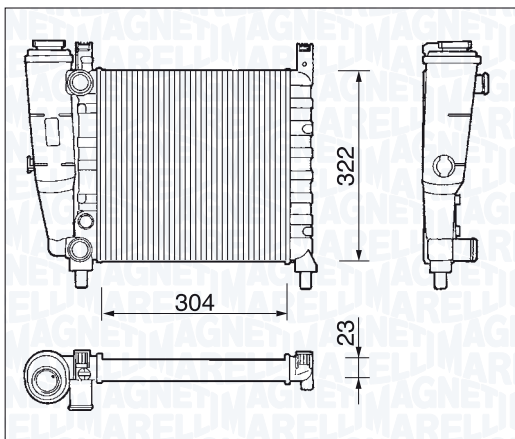

BM125 - 350213125000

FIAT UNO 45 ES 900 cc (+/- SONDA)

83 →

FIAT UNO 45 S 900 cc (+/- SONDA)

83 →