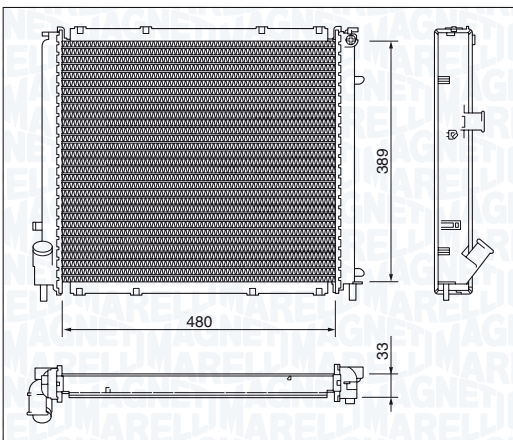

BM813 - 350213813000		
RENAULT CLIO II 1.1, 1.2, 1.4, 1.6, 1.9 D, 2.0		04/98 →