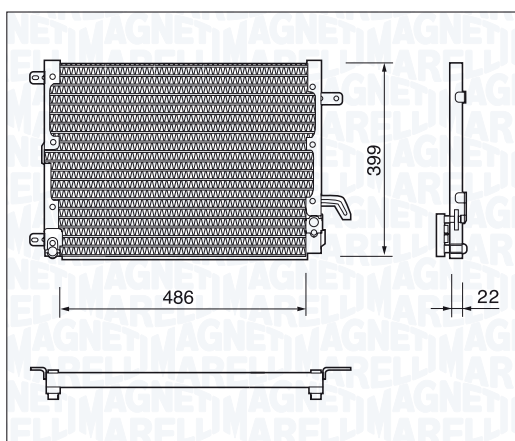

BC122 - 350203122000	<i>i</i>	
LANCIA K 2.0i 20V		10/94 → 03/98
LANCIA K 2.0i 20V		04/98 →
LANCIA K 2.4i 20V		10/94 → 03/98
LANCIA K 2.4i 20V		04/98 →