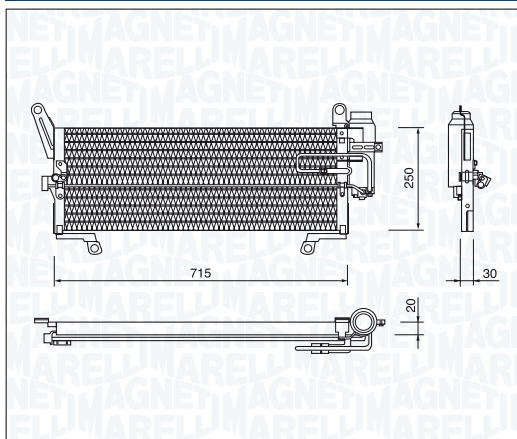

BC107 - 350203107000

FIAT PUNTO 90	+Drier	06/93 → 03/95
FIAT PUNTO 90 CABRIO	+Drier	06/93 → 09/97