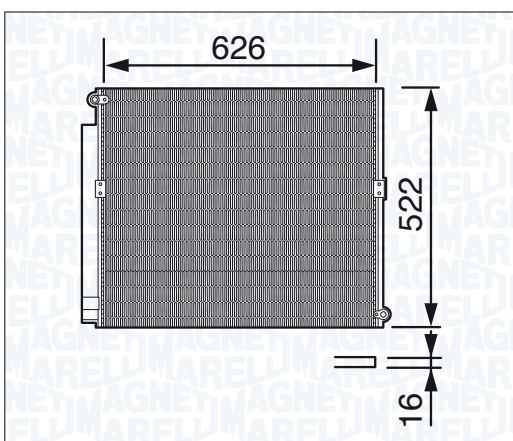

NEW BC684 - 350203684000		
TOYOTALANDCRUISER 3.0D-4D(KDJ120)163CV	+Drier	01/03 →
TOYOTALANDCRUISER 3.0D-4D(KDJ120)166CV	+Drier	08/04 →
TOYOTALANDCRUISER 3.0D-4D(KDJ120)173CV	+Drier	01/07 →