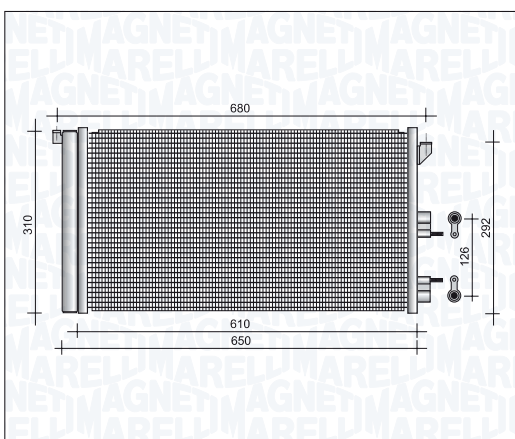

BC248 - 350203248000	<i>i</i>	
FIAT PANDA ALL	PF	03 →