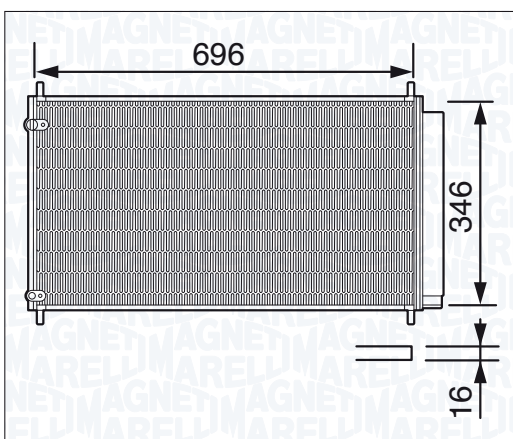

NEW BC685 - 350203685000		
TOYOTA AURIS 2.0 D-4D 126CV	+Drier	03/07 →
TOYOTA AURIS 2.2 D 177CV	+Drier	03/07 →