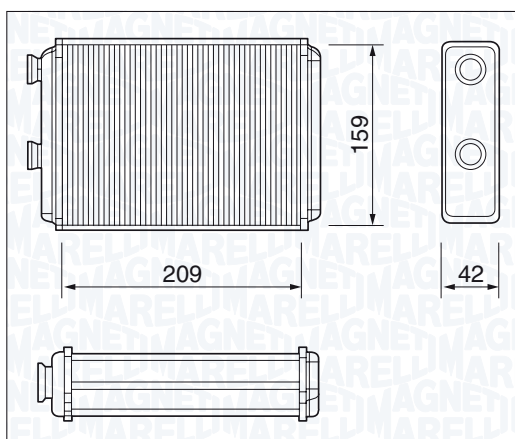

BR065 - 350218065000	<i>i</i>	
FIAT DOBLÓ 1.3 MJET 16V 78CV		06 →
FIAT DOBLÓ 1.4 77CV		06 →
FIAT DOBLÓ 1.6		06 →
FIAT DOBLÓ 1.9 MJET		06 →
FIAT DOBLÓ ALL		12/00 →
FIAT IDEA ALL		12/03 →
FIAT PUNTO ALL		09/99 →
FIAT PUNTO ALL		07/03 →
LANCIA MUSA ALL		04 →
LANCIA YPSILON ALL		08/03 →