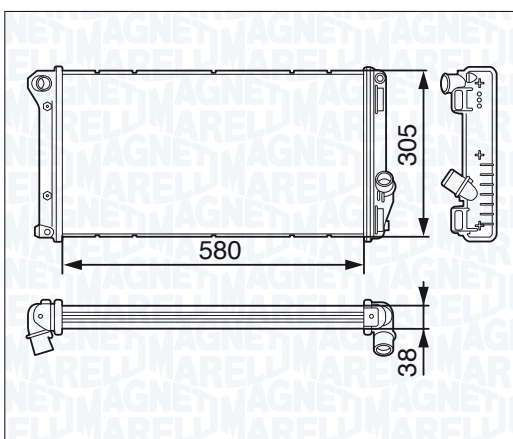

NEW BM1319 - 350213131900		<i>i</i>	
LANCIA MUSA	1.6 MJT 120CV		07/08 →