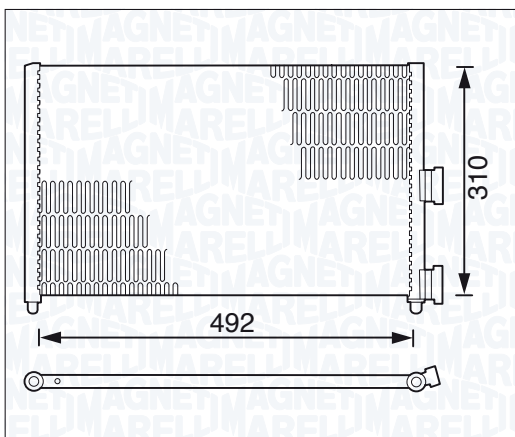

BC162 - 350203162000		
FIAT IDEA 1.9 JTD 8V	-Drier	12/03
FIAT PUNTO 1.9 MJET 8V	-Drier	01/04
LANCIA MUSA 1.6 MJET 120CV	-Drier	07/08
LANCIA MUSA 1.9 MJET 8V	-Drier	01/04