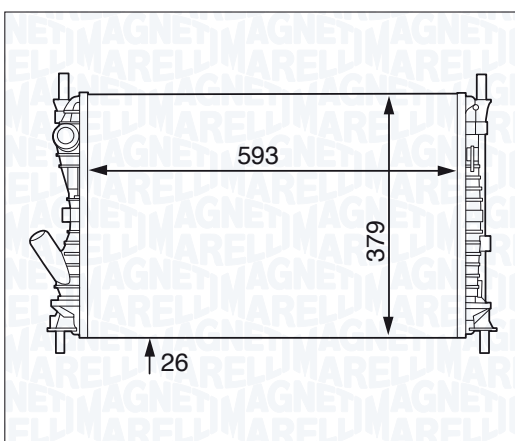

BM1241 - 350213124100	<i>i</i>	
FORD FIESTA V 1.6 TDCi (JH_, JD_)		11/04 →
FORD FUSION 1.6 TDCi (JU_)		11/04 →