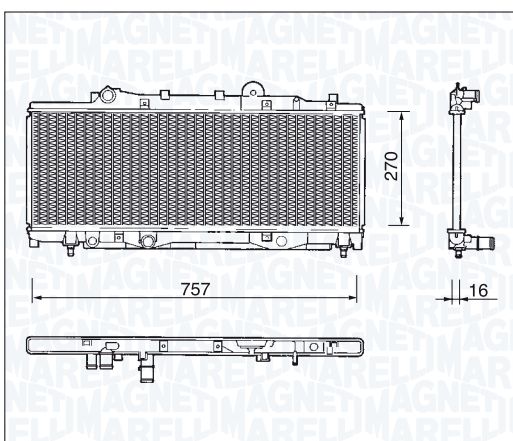

LANCIA THEMA 2.0 ie

85 →

LANCIA THEMA 2.0 ie 16v

84 →

LANCIA THEMA 3.0 V6

84 →

| | | |
|----------------------|----------|------|
| BM113 - 350213113000 | <i>i</i> | |
| FIAT PUNTO 55 1.1 | | 93 → |

| | | |
|-----------------------|----------|------|
| BM114 - 350213114000 | <i>i</i> | |
| FIAT PUNTO 75 1.2 MPI | | 93 → |