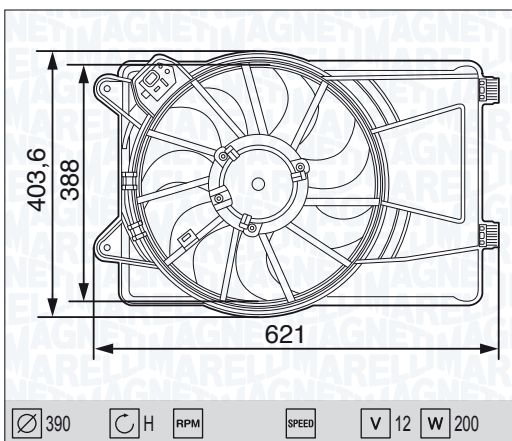

| | | | |
|------------|---------------------------------|--|---------|
| NEW | MTC473AX - 069422473010 | | |
| | ALFA ROMEO MITO 1.4 Junior 78CV | | 09/08 → |

| | | | |
|------------|---------------------------------|--|---------|
| NEW | MTC474AX - 069422474010 | | |
| | ALFA ROMEO MITO 1.4 Junior 78CV | | 09/08 → |
| | FIAT DOBLÓ 1.4i | | 09 → |