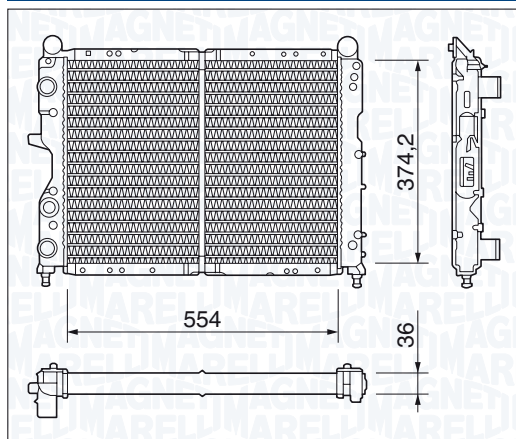

BM257 - 350213257000	<i>i</i>	
FIAT TEMPRA 1.9 D (159.AG)		07/91 → 08/96
FIAT TEMPRA 1.9 TD (159.AQ)		07/92 → 08/96
FIAT TEMPRA 1.9 TD (159.CU, 159.AU, 159.AI, 159.BI)		05/90 → 08/96
FIAT TIPO 1.7 D (160.AG)		01/88 → 10/94
FIAT TIPO 1.9 D		07/91 → 08/96
FIAT TIPO 1.9 TD (160.AW)		03/92 → 06/93
FIAT TIPO 1.9 TD (160.EL, 160.GL, 160.AQ, 160.EI, 160.AR)		09/90 → 04/95
LANCIA DEDRA 1.9 TDS (835EE, 835EF)		04/89 → 07/99
LANCIA DELTA II (836) 1.8 i.e. (836AG, 836AL)		07/94 → 08/99
LANCIA DELTA II (836) 1.8 i.e. 16V (836AQ)		03/96 → 08/99
LANCIA DELTA II (836) 1.8 i.e. 16V GT (836AR)		03/96 → 08/99
LANCIA DELTA II (836) 1.9 TD (836AM, 836AN)		10/94 → 08/99
LANCIA DELTA II (836) 2.0 16V (836AA, 836CA)		06/93 → 08/99
LANCIA DELTA II (836) 2.0 16V Turbo (836AB)		06/93 → 08/99
LANCIA DELTA II (836) 2.0 16V Turbo (836AS)		07/96 → 08/99