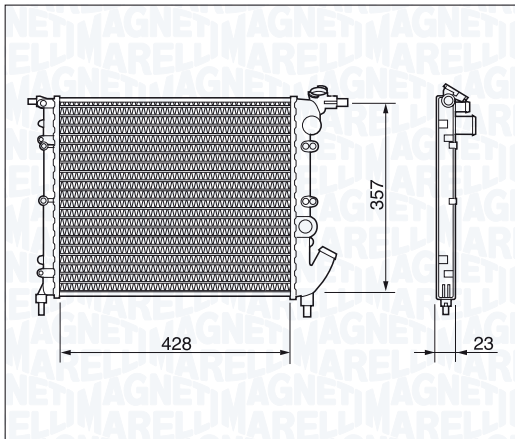

BM621 - 350213621000		
RENAULT 19 II 1.4		92 → 95
RENAULT R 19 1.4		88 → 92