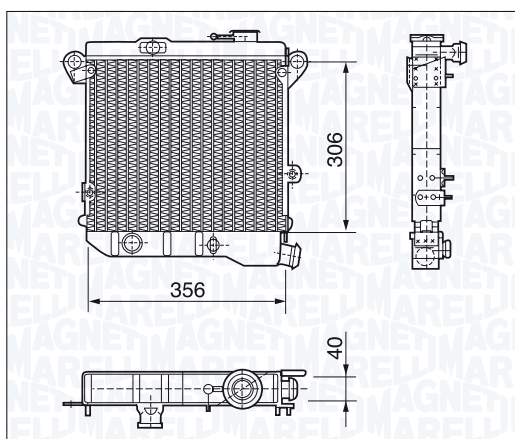

BM416 - 350213416000	<i>i</i>	
AUTOBIANCHI A-112		69 → 85