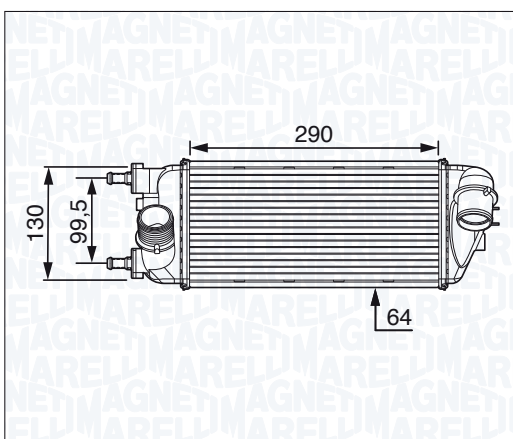

NEW

MST150 - 351319201500

FIAT 500 1.3 JTD (Euro 5)	09/09 →
FORD KA 1.3 TDCI (Euro 5)	10/08 →