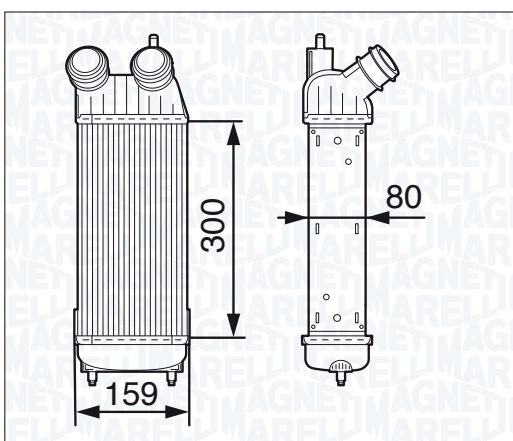

NEW

MST231 - 351319202310

CITROËN JUMPY 1.6 HDi 90	01/07 →
FIAT SCUDO 1.6 D Multijet	01/07 →
PEUGEOT EXPERT 1.6 HDi 90	01/07 →