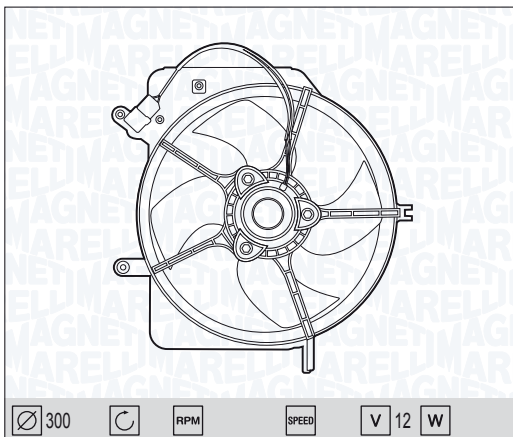

FORD TRANSIT CONNECT 1.8 Tddi

09/02 →

| MTC322AX - 069422322010 | | |
|-------------------------|----|---------|
| HONDA JAZZ 1.2 i 8V | -C | 10/01 → |
| HONDA JAZZ 1.4 i 8V | -C | 10/01 → |

| MTC323AX - 069422323010 | | |
|-------------------------|--|---------|
| KIA PICANTO 1.0 12V | | 04/04 → |
| KIA PICANTO 1.1 12V | | 04/04 → |