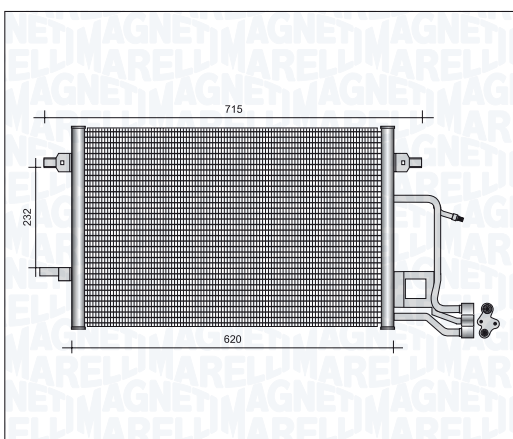

BC362 - 350203362000	<i>i</i>	
AUDI A6 II 1.9 Tdi		01/98 → 05/01
AUDI A6 II 2.7 i V6 Bi Turbo		01/98 → 05/01
AUDI A6 III 2.7 i V6 Bi Turbo		06/01 →