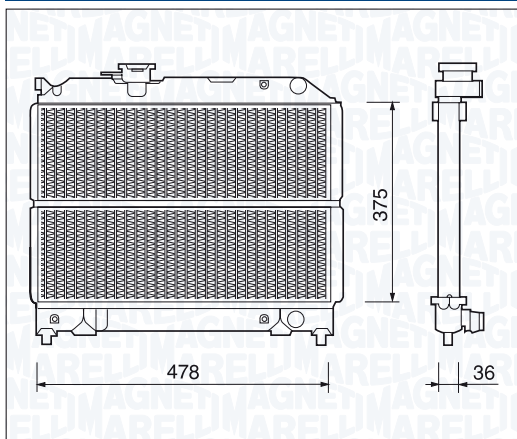

BM369 - 350213369000

SUZUKI VITARA 1.6 8V

10/88 → 06/91