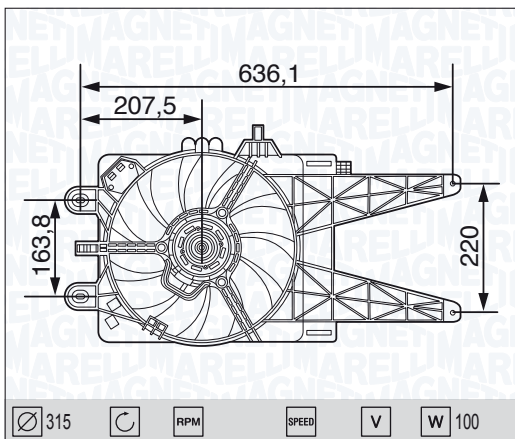

NEW MTC479AX - 069422479010		<i>i</i>	
FIAT PUNTO 1.2 (188)			09/99 →
FIAT PUNTO 1.2 16V (188)			09/99 →
FIAT PUNTO 1.2 NATURAL POWER			09/03 →