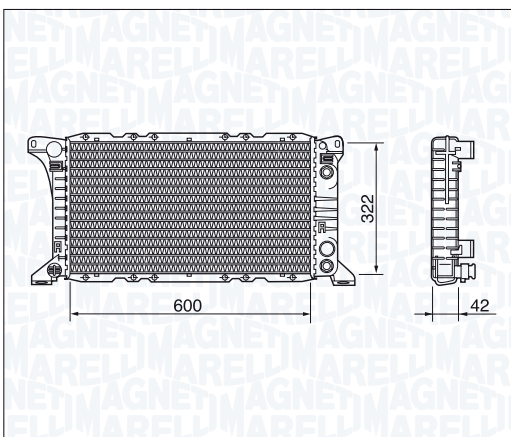

BM514 - 350213514000	<i>i</i>	
FORD TRANSIT 1.6-2.0-2.5 D		86 →