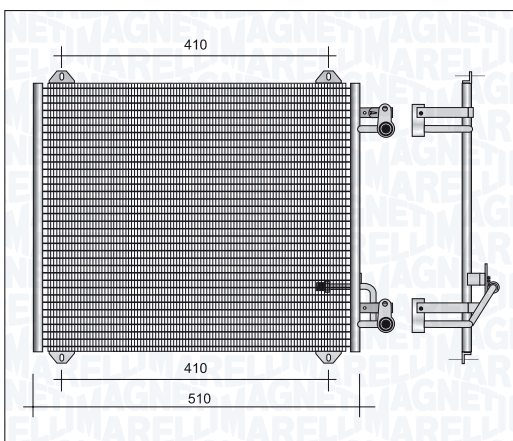

BC375 - 350203375000	<i>i</i>	
AUDI A2 1.2 Tdi		02/00 →
AUDI A2 1.4		02/00 →
AUDI A2 1.4 Tdi		02/00 →
AUDI A2 1.6 FSI		02/00 →