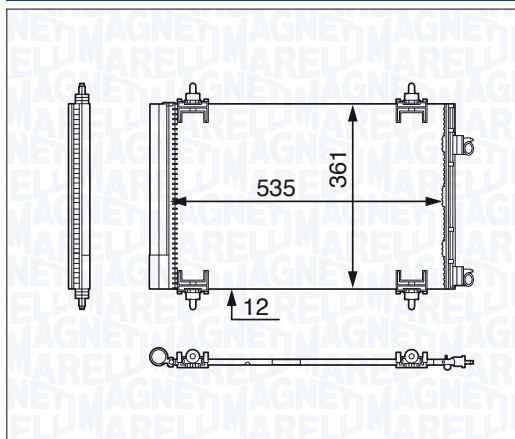

BC603 - 350203603000	<i>i</i>	
CITROËN BERLINGO 1.6	+Drier	04/08 →
CITROËN C4 1.4 16V	+Drier	11/04 →
CITROËN C4 1.6 16V	+Drier	11/04 →
CITROËN C4 1.6 16V Bio-Flex	+Drier	11/04 →
PEUGEOT 307 1.4	+Drier	08/00 →
PEUGEOT 307 1.4 16V	+Drier	08/00 →
PEUGEOT 307 1.4 HDi	+Drier	08/00 →
PEUGEOT 307 1.6 16V	+Drier	08/00 →
PEUGEOT 307 1.6 BioFlex	+Drier	08/00 →
PEUGEOT 307 2.0 16V	+Drier	08/00 →
PEUGEOT 307 2.0 HDi 110	+Drier	08/00 →
PEUGEOT 307 2.0 HDi 90	+Drier	08/00 →
PEUGEOT 308 1.4 16V	+Drier	09/07 →
PEUGEOT PARTNER 1.6	+Drier	04/08 →