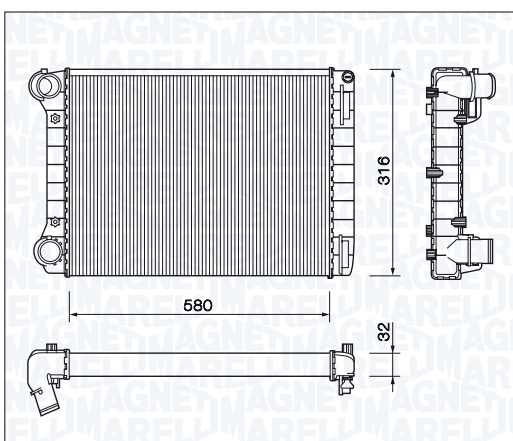

| | | |
|---|----------|---------|
| BM169 - 350213169000 | <i>i</i> | |
| IVECO DAILY 29L11 / 35C11 / 35S11 50C 2.8TD | | 09/99 → |

| | | |
|---|----------|---------|
| BM170 - 350213170000 | <i>i</i> | |
| IVECO DAILY 29L11 / 35C11 / 35S11 50C 2.8TD | | 09/99 → |