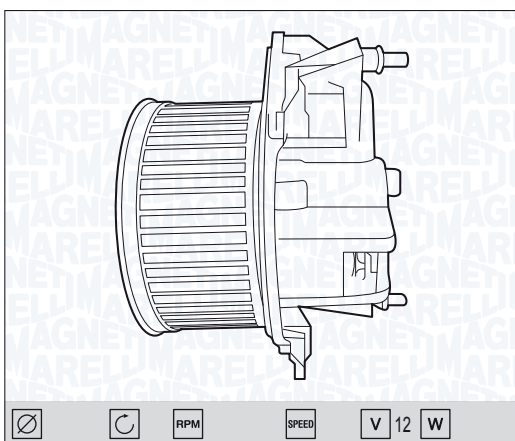

| | | |
|------------------------------------|----------|---------|
| MTC524AX - 069412524010 | <i>i</i> | |
| FIAT IDEA 1.2 16V | | 12/03 → |
| FIAT IDEA 1.3 MJET | | 12/03 → |
| FIAT IDEA 1.4 16V | | 12/03 → |
| LANCIA YPSILON 1.2 | | 08/03 → |
| LANCIA YPSILON 1.2 16V | | 08/03 → |
| LANCIA YPSILON 1.3 MJET 16V | | 08/03 → |