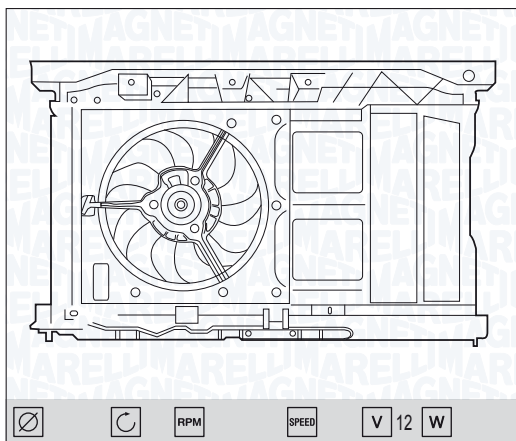

MTC290AX - 069422290010

PEUGEOT 307 1.4 i 16V

10/03 →

PEUGEOT 307 1.4 i 8V

03/01 →

PEUGEOT 307 1.6 i 16V

03/01 →

PEUGEOT 307 CC 1.6 i 16V

10/03 →