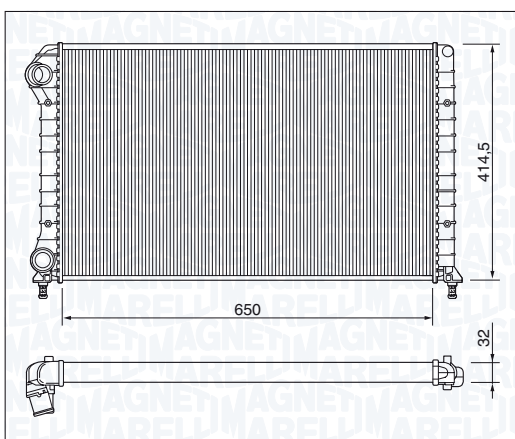

BM178 - 350213178000

FIAT DOBLÓ 1.4 77CV		06 →
FIAT DOBLÓ 1.6		06 →
FIAT DOBLÓ 1.9 SX / ELX D		12/00 →
FIAT DOBLÓ CARGO 1.9 D		12/00 →