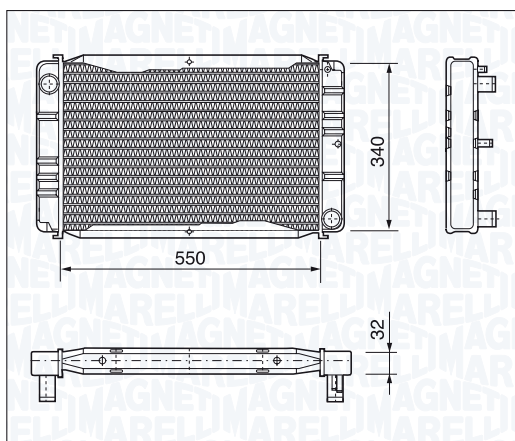

| | | |
|--|----------|------|
| BM664 - 350213664000 | <i>i</i> | |
| VOLVO 240 ALL | | 74 → |
| VOLVO 740 2.0, 2.1, 2.3, 2.7 GLT6 | | 84 → |

| | | |
|-----------------------------|----------|------|
| BM665 - 350213665000 | <i>i</i> | |
| VOLVO 240 2.4 D | | 78 → |