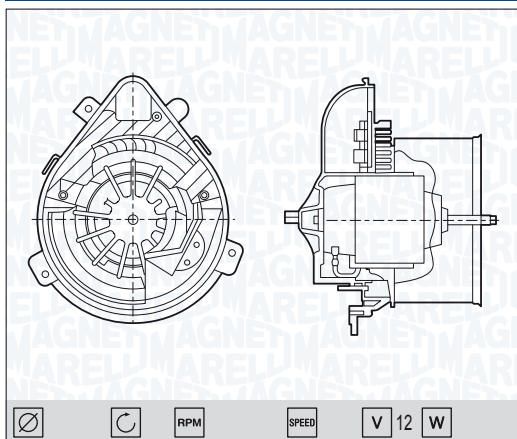

NEW

MTE695AX - 069412695010

CITROËN EVASION 1.8	RB, -R, 4C	06/94 → 07/02
CITROËN EVASION 1.9 TD	RB, -R, 4C	06/94 → 07/02
CITROËN EVASION 2.0	RB, -R, 4C	06/94 → 07/02
CITROËN EVASION 2.0 16V	RB, -R, 4C	06/94 → 07/02
CITROËN EVASION 2.0 HDi	RB, -R, 4C	06/94 → 07/02
CITROËN EVASION 2.0 TD	RB, -R, 4C	06/94 → 07/02
CITROËN EVASION 2.0 Turbo C.T.	RB, -R, 4C	06/94 → 07/02
CITROËN EVASION 2.1 TD	RB, -R, 4C	06/94 → 07/02
CITROËN JUMPY 1.6	RB, -R, 4C	06/94 →
CITROËN JUMPY 1.6 i	RB, -R, 4C	06/94 →
CITROËN JUMPY 1.9 D	RB, -R, 4C	06/94 →
CITROËN JUMPY 1.9 D 70	RB, -R, 4C	06/94 →
CITROËN JUMPY 1.9 DT	RB, -R, 4C	06/94 →
CITROËN JUMPY 1.9 TD	RB, -R, 4C	06/94 →
CITROËN JUMPY 2.0	RB, -R, 4C	06/94 →
CITROËN JUMPY 2.0 HDi 110 / 95	RB, -R, 4C	06/94 →
CITROËN JUMPY 2.0 i 16V	RB, -R, 4C	06/94 →
CITROËN JUMPY 2.2 HDI	RB, -R, 4C	06/94 →
FIAT SCUDO 1.6	RB, -R, 4C	02/96 →
FIAT SCUDO 1.9 D	RB, -R, 4C	02/96 →
FIAT SCUDO 1.9 TD / TD Eco	RB, -R, 4C	02/96 →
FIAT SCUDO 2.0	RB, -R, 4C	02/96 →
FIAT SCUDO 2.0 16V	RB, -R, 4C	02/96 →
FIAT SCUDO 2.0 JTD	RB, -R, 4C	02/96 →
FIAT ULYSSE 1.8 (220.BB5)	RB, -R, 4C	06/94 → 08/02
FIAT ULYSSE 1.9 TD (220AH5)	RB, -R, 4C	06/94 → 08/02
FIAT ULYSSE 2.0 (220.AC5)	RB, -R, 4C	06/94 → 08/02
FIAT ULYSSE 2.0 16V	RB, -R, 4C	06/94 → 08/02
FIAT ULYSSE 2.0 JTD	RB, -R, 4C	06/94 → 08/02
FIAT ULYSSE 2.0 Turbo (220.AD5)	RB, -R, 4C	06/94 → 08/02
FIAT ULYSSE 2.1 TD	RB, -R, 4C	06/94 → 08/02
LANCIA ZETA 2.0 16V (220AL5/220AQ5)	RB, -R, 4C	05/95 → 09/02
LANCIA ZETA 2.0 JTD	RB, -R, 4C	05/95 → 09/02
LANCIA ZETA 2.0 Turbo (220AD5, 220CD5)	RB, -R, 4C	05/95 → 09/02
LANCIA ZETA 2.1 TD (220AJ5)	RB, -R, 4C	05/95 → 09/02
PEUGEOT 806 1.8	RB, -R, 4C	07/95 → 08/02
PEUGEOT 806 1.9 TD	RB, -R, 4C	07/95 → 08/02
PEUGEOT 806 2.0	RB, -R, 4C	06/94 → 08/02
PEUGEOT 806 2.0 16V	RB, -R, 4C	05/98 → 09/00
PEUGEOT 806 2.0 HDI 16V	RB, -R, 4C	08/99 → 08/02
PEUGEOT 806 2.0 HDi	RB, -R, 4C	08/99 → 08/02
PEUGEOT 806 2.0 Turbo	RB, -R, 4C	06/94 → 08/02
PEUGEOT 806 2.1 td 12V	RB, -R, 4C	06/96 → 08/99
PEUGEOT EXPERT 1.6	RB, -R, 4C	02/96 →
PEUGEOT EXPERT 1.8	RB, -R, 4C	10/96 → 09/00
PEUGEOT EXPERT 1.9 D	RB, -R, 4C	02/96 →
PEUGEOT EXPERT 1.9 TD	RB, -R, 4C	02/96 →