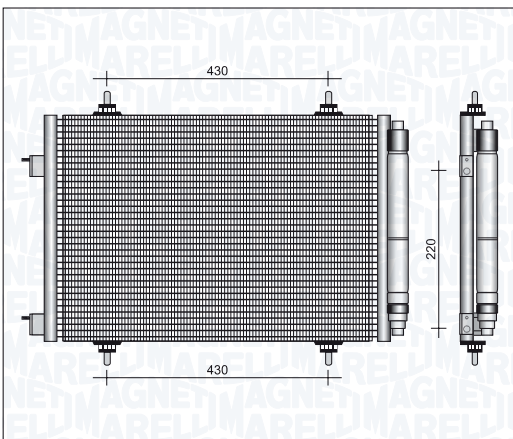

BC380 - 350203380000	<i>i</i>	
PEUGEOT 307 1.4 HDi		03/01 → 08/04
PEUGEOT 307 1.4 i 8V / 16V		03/01 → 08/04
PEUGEOT 307 1.6 HDi		11/03 → 08/04
PEUGEOT 307 1.6 HdIFAP		04/04 → 08/04
PEUGEOT 307 1.6 i 16V		03/01 → 08/04
PEUGEOT 307 2.0 i 16V		03/01 → 08/04