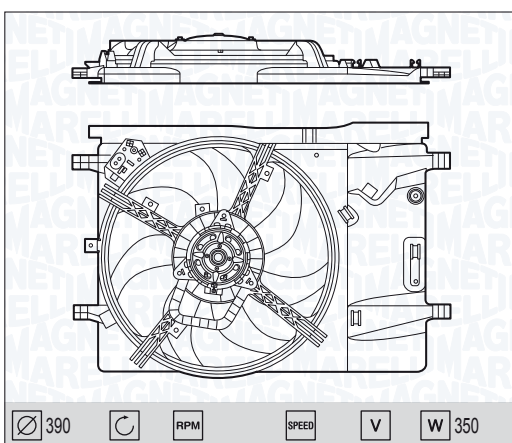

∅ 390
C
RPM
SPEED
V
W 350

NEW MTC574AX - 069422572010		<i>i</i>	
FIAT FIORINO	1.4		02/08 →