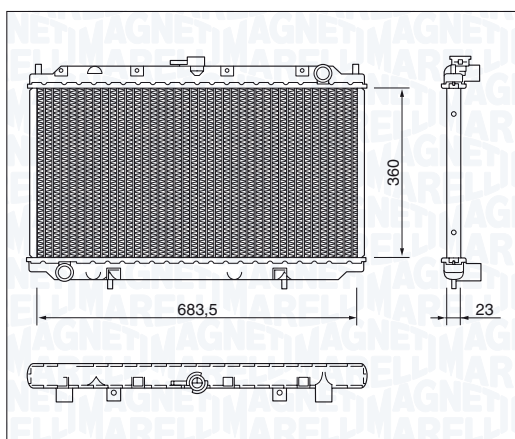

BM806 - 350213806000	<i>i</i>	
NISSAN PRIMERA II P11 1.6		96 →
NISSAN PRIMERA II P11 2.0		96 →