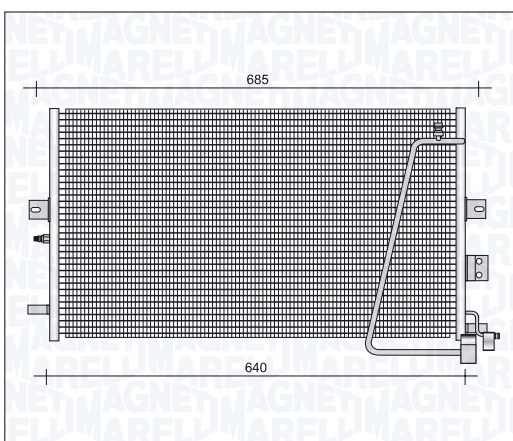

BC448 - 350203448000		
SAAB 9-5 ALL	PF	97 → 01