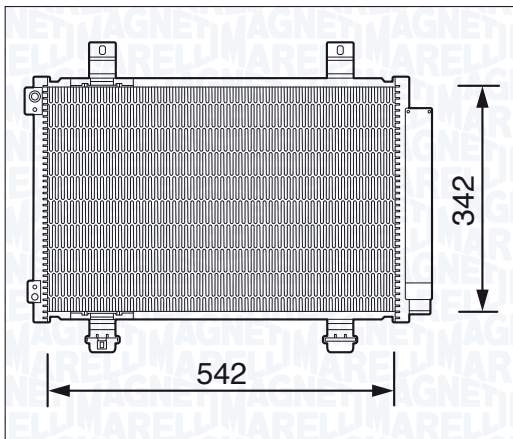

NEW

BC673 - 350203673000

OPEL/VAUXHALL AGILA 1.0 65CV	+Drier	09/07
OPEL/VAUXHALL AGILA 1.2 86CV	+Drier	09/07
SUZUKI SPLASH 1.0 65CV	+Drier	01/08
SUZUKI SPLASH 1.2 86CV	+Drier	01/08