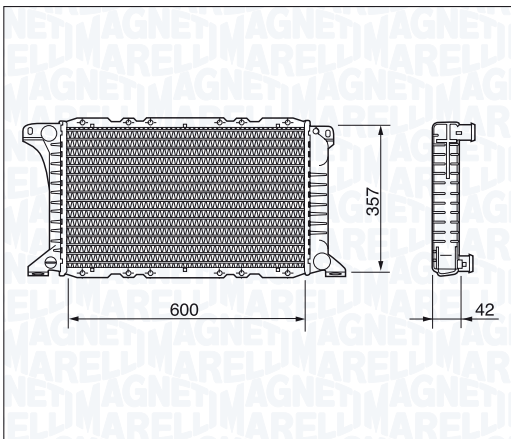

FORD FIESTA III 1.0 -1.1 -1.3

89 →

| | | |
|---------------------------------|----------|---------|
| BM511 - 350213511000 | <i>i</i> | |
| FORD FIESTA III 1.6i 16V | | 92 → 95 |
| FORD FIESTA III 1.8 16V | | 92 → 95 |