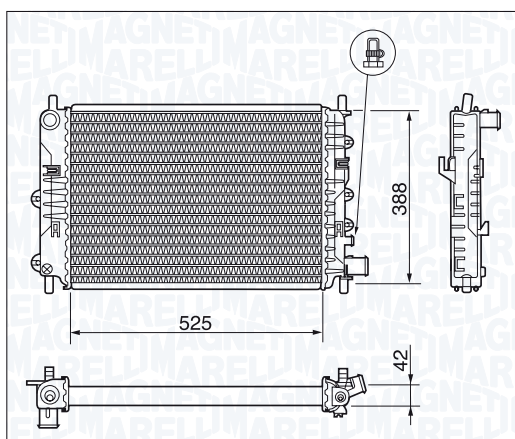

BM495 - 350213495000	<i>i</i>	
FORD ESCORT '91 Express 1.8 D		07/90 → 12/94
FORD ESCORT '95 Express 1.8 D		01/95 →
FORD ESCORT VI 1.8 D		07/90 → 01/95
FORD ESCORT VI 1.8 TD		02/93 → 01/95
FORD ESCORT VII 1.8 D		01/95 → 12/96
FORD ESCORT VII 1.8 TD		01/95 → 10/98
FORD ESCORT VII 1.8 Turbo D		12/95 → 10/98
FORD ORION III 1.8 D		11/90 → 12/93
FORD ORION III 1.8 TD		03/92 → 12/93