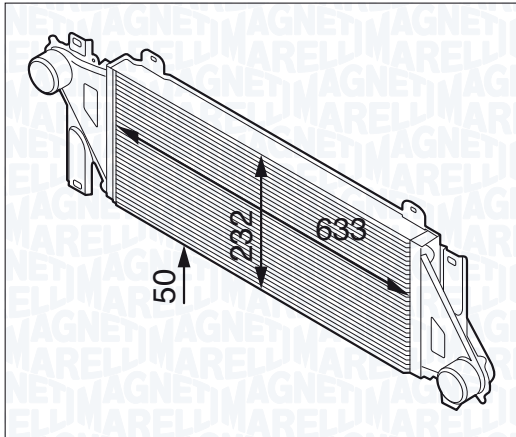

NEW

MST258 - 351319202580

MERCEDES SPRINTER 3-t 308 CDI	04/00 → 05/06
MERCEDES SPRINTER 3-t 311 CDI	04/00 → 05/06
MERCEDES SPRINTER 3-t 311 CDI 4x4	08/02 → 05/06
MERCEDES SPRINTER 3-t 313 CDI	04/00 → 05/06
MERCEDES SPRINTER 3-t 313 CDI 4x4	08/02 → 05/06
MERCEDES SPRINTER 3-t 314	02/95 → 05/06
MERCEDES SPRINTER 3-t 314 4x4	08/02 → 05/06
MERCEDES SPRINTER 3-t 316 CDI 4x4	08/02 → 05/06
MERCEDES SPRINTER 4-t 408 CDI	04/00 → 05/06
MERCEDES SPRINTER 4-t 411 CDI	04/00 → 05/06
MERCEDES SPRINTER 4-t 413 CDI	04/00 → 05/06
MERCEDES SPRINTER 4-t 414	02/96 → 05/06
MERCEDES SPRINTER 4-t 416 CDI	04/00 → 05/06