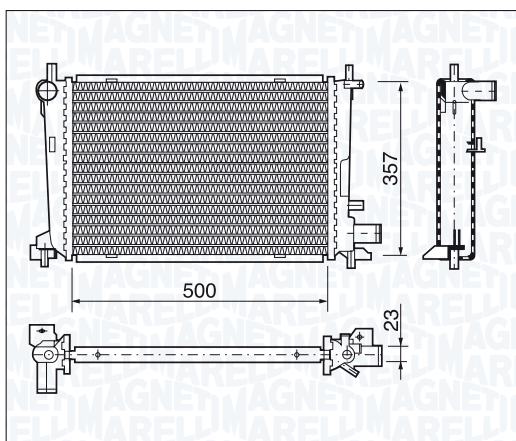

94 →

BM711 - 350213711000

FORD FIESTA IV 1.25 i 16V

08/95 → 01/02

FORD FIESTA IV 1.4 i 16V

04/96 → 01/02

FORD FIESTA IV 1.6 16V Sport

02/00 → 01/02