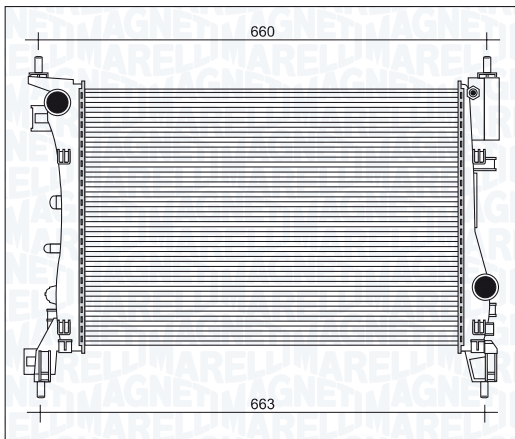

BM898 - 350213898000

LANCIA LYBRA 1.6 i 16V / Wagon

07/99 →

BM899 - 350213899000

FIAT GRANDE PUNTO 1.2

10/05 →

FIAT GRANDE PUNTO 1.4

10/05 →