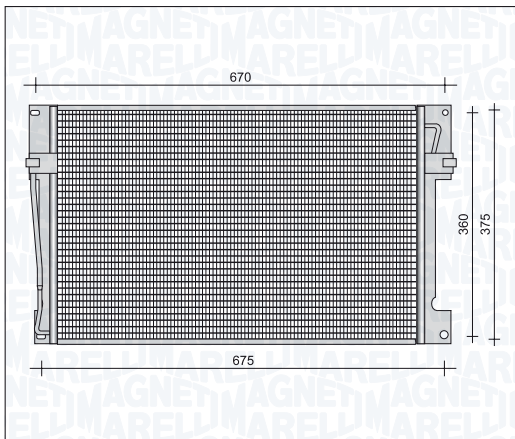

BC452 - 350203452000		
VOLVO 850 ALL	PF	93 → 97
VOLVO C70 ALL - LHD	PF	96 → 00
VOLVO S70 / V70 ALL - LHD	-Drier	96 → 00