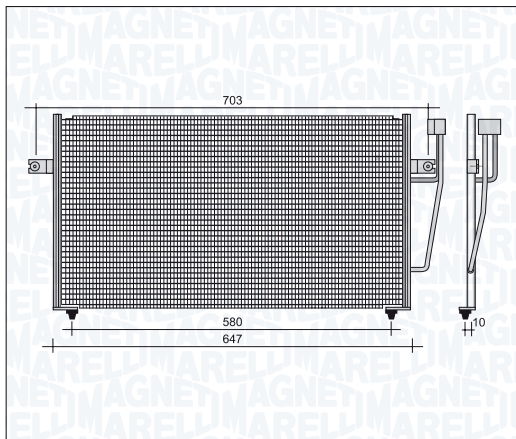

BC266 - 350203266000

VOLVO S40 / V40 1.6 16V

02/96 →

VOLVO S40 / V40 1.8 16v

02/96 →

VOLVO S40 / V40 1.8i 16V / Gdi

11/97 →

VOLVO S40 / V40 1.9 T4 16V

02/96 →

VOLVO S40 / V40 2.0 16V

02/96 →