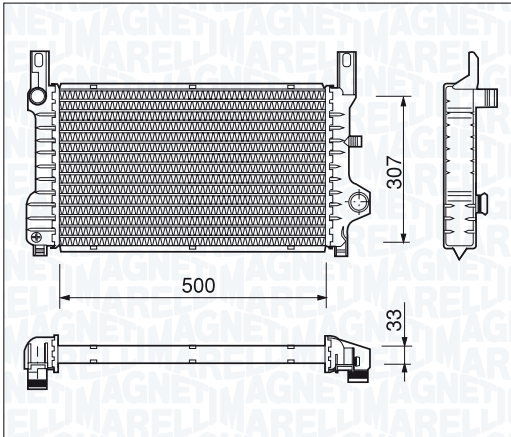

FORD FIESTA III 1.0 -1.1 -1.3

89 →

| | | |
|---------------------------------|----------|---------|
| BM511 - 350213511000 | <i>i</i> | |
| FORD FIESTA III 1.6i 16V | | 92 → 95 |
| FORD FIESTA III 1.8 16V | | 92 → 95 |