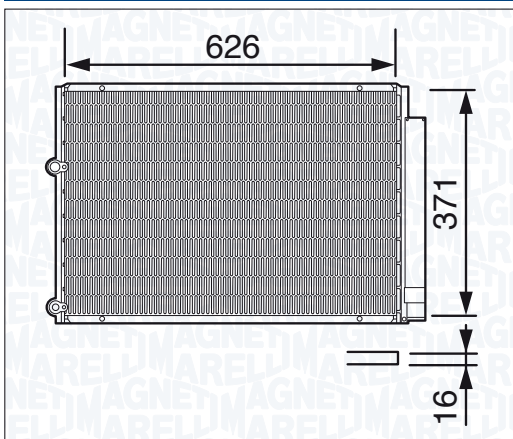

NEW BC682 - 350203682000		
TOYOTA PRIUS 1.5 78CV	+Drier	08/03 →