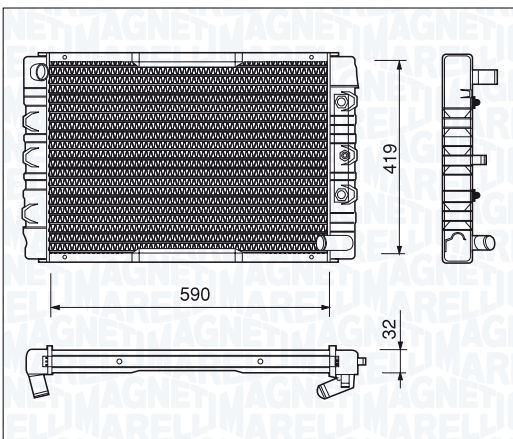

BM768 - 350213768000	<i>i</i>	
VOLVO 740 2.4 D		84 → 85
VOLVO 760 2.4 D		84 → 85