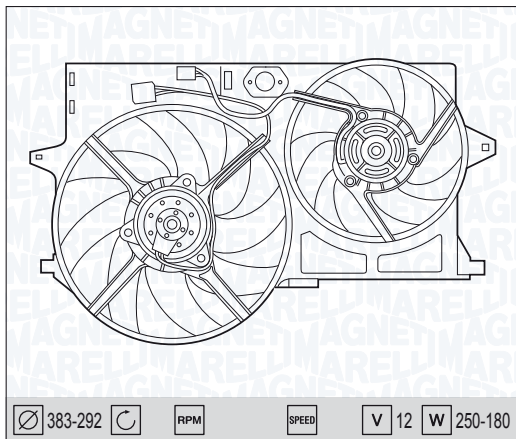

MTC299AX - 069422299010

CITROËN EVASION 2.0 i Turbo

06/94 →

CITROËN JUMPY 1.6 i / S.P.I.

10/95 →

FIAT SCUDO 1.9 Diesel

10/95 → 04/99

FIAT SCUDO 2.0 16V CEE F3

05/00 →

FIAT ULYSSE I 1.9 Turbodiesel

10/94 → 04/02

LANCIA ZETA 2.0 i 8V / 16V

06/94 → 04/02

PEUGEOT 806 2.0 i 8V Turbo

06/94 →

PEUGEOT EXPERT 1.9 Turbodiesel

10/95 → 09/00