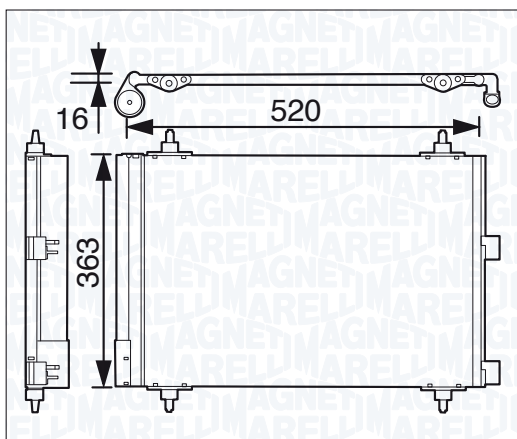

BC628 - 350203628000	<i>i</i>	
CITROËN BERLINGO 1.6 HDI 75	+Drier	07/96 →
CITROËN BERLINGO 1.6 HDI 90	+Drier	07/96 →
CITROËN XSARA PICASSO 1.6 HDi	+Drier	12/99 →
PEUGEOT PARTNER 1.6 HDI 75	+Drier	05/96 →
PEUGEOT PARTNER 1.6 HDI 90	+Drier	05/96 →