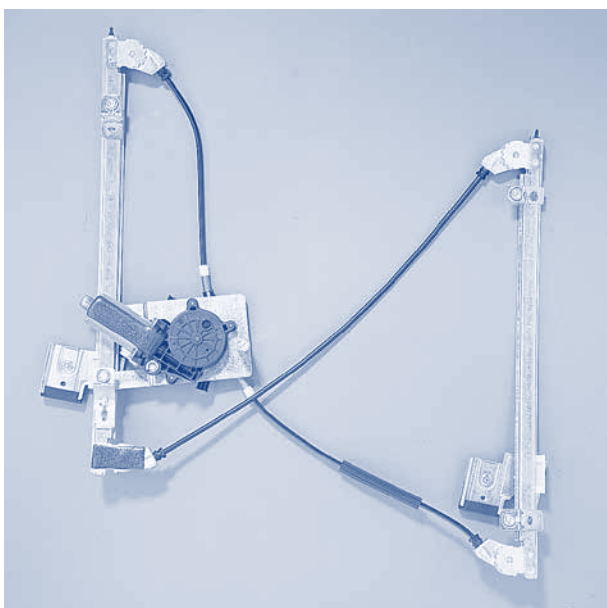

Connettore  
Connector  
Steckverbinder  
Connecteur  
Conector  
Conector  
Συνδεσμός  
Złącza  
Соединитель  
Konnektör

**A**

Alzacristallo con cavo a spirale • Spiral cable window lifter • Spiralkabel-Fensterheber  
 • Lève-vitre à cable spiralé • Elevalunas con cable de espiral • Levanta-vidros com cabo  
 com espiral • Ηλεκτρικό παράθυρο με καλώδιο σπιδάλ • Podnosnik szyby z linką spiralną  
 • Стеклоподъемник со спиральным тросиком • Spiral kablolu cam kaldırıcı

**B**

Alzacristallo a pantografo • Pantograph window lifter • Pantograph-Fensterheber • Lève-vitre  
 à pantographe • Elevalunas de pantógrafo • Levanta-vidros com pantógrafo • Ηλεκτρικό  
 παράθυρο με παντογράφο • Podnośnik szyby z pantografem • Стеклоподъемник  
 с пантографом • Pantografli cam kaldırıcı

# C

Alzacristallo a fune • Cable window lifter • Seilzug-Fensterheber • Lève-vitre à câble  
 • Elevalunas de cable • Levanta-vidros com cabo • Ηλεκτρικό παράθυρο με καλώδιο  
 • Podnośnik szyby z cięgłem • Стеклоподъемник с тросиком • Tel sam kaldırıcı

# 2C

Alzacristallo a doppia fune • Double cable window lifter • Doppelseilzug-Fensterheber  
 • Lève-vitre à double câble • Elevalunas de doble cable • Levanta-vidros com cabo duplo  
 • Ηλεκτρικό παράθυρο με διπλό καλώδιο • Podnośnik szyby z podwójnym cięgłem  
 • Стеклоподъемник с двойным тросиком • Çift tel sam kaldırıcı