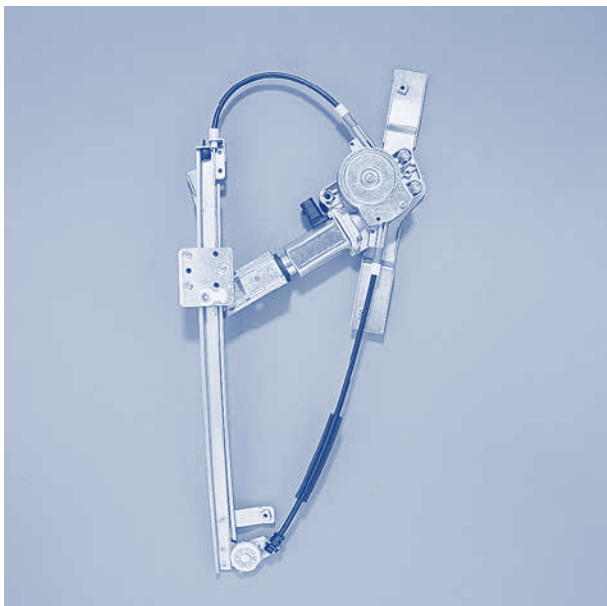

Connettore  
Connector  
Steckverbinder  
Connecteur  
Conector  
Conector  
Συνδεσμός  
Złącza  
Соединитель  
Konnektör

**A**

Alzacristallo con cavo a spirale • Spiral cable window lifter • Spiralkabel-Fensterheber  
 • Lève-vitre à cable spiralé • Elevalunas con cable de espiral • Levanta-vidros com cabo  
 com espiral • Ηλεκτρικό παράθυρο με καλώδιο σπιδάλ • Podnosnik szyby z linką spiralną  
 • Стеклоподъемник со спиральным тросиком • Spiral kablolu cam kaldırıcı

**B**

Alzacristallo a pantografo • Pantograph window lifter • Pantograph-Fensterheber • Lève-vitre  
 à pantographe • Elevalunas de pantógrafo • Levanta-vidros com pantógrafo • Ηλεκτρικό  
 παράθυρο με παντογράφο • Podnośnik szyby z pantografem • Стеклоподъемник  
 с пантографом • Pantografli cam kaldırıcı

# C

Alzacristallo a fune • Cable window lifter • Seilzug-Fensterheber • Lève-vitre à câble  
 • Elevalunas de cable • Levanta-vidros com cabo • Ηλεκτρικό παράθυρο με καλώδιο  
 • Podnośnik szyby z cięgłem • Стеклоподъемник с тросиком • Tel sam kaldırıcı