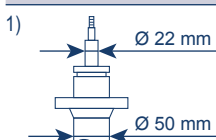

CRAFTER

30, 35, 50 2.0 TDI	(2E_) 06/06 →		2745G ¹⁾						
30 2.5 TDI (kW: 65, 80, 100, 120) EXCL. H.D.	(2E_) 04/06 →		2744G ²⁾ 2745G ¹⁾				7323G		
30 2.5 TDI (kW: 65, 80, 100, 120) (+) H.D.	(2E_) 04/06 →		7148G 2745G ¹⁾				2747G		
35 2.5 TDI (kW: 65, 80, 100, 120) EXCL. H.D. 	(2E_) 04/06 →		2744G ²⁾ 2745G ¹⁾				7323G		
35 2.5TDI (kW: 65, 80, 100, 120) (+) H.D. EXCL. 	(2E_) 04/06 →		2744G ²⁾ 2745G ¹⁾				2747G		
35 2.5TDI (kW: 65, 80, 100, 120) (+) H.D.	(2E_) 04/06 →		2744G ²⁾ 2745G ¹⁾				7361G		
50 2.5TDI (kW: 65, 80, 100, 120) EXCL. 	(2E_) 04/06 →		7148G 2745G ¹⁾				2746G		
50 2.5TDI (kW: 80, 100, 120) (+) 	(2E_) 04/06 →		7148G 2745G ¹⁾				7362G		