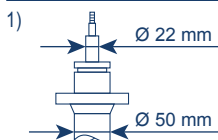

A3 (8V1, 8VK)

2WD  (8V1, 8VK) 04/12 →		7521G ¹⁾			7465G ²⁾		
INCL.  EXCL.  Multi-link Axle							

A3 Limousine (8VS, 8VM)

2WD  (8VS, 8VM) 05/13 →		7521G ¹⁾			7465G ²⁾		
INCL.  EXCL.  Multi-link Axle							