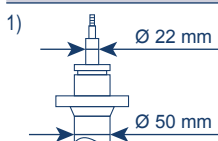

GOLF V Variant

2WD 4WD EXCL. ECO Serie,	(1K5)	06/07 →		4318G¹⁾ 4319G²⁾		4320G		
2WD (+) ECO Serie INCL. EXCL. 4WD	(1K5)	06/07 →		4318G¹⁾				
2WD 4WD (+) ECO Serie, EXCL.	(1K5)	06/07 →				7073G³⁾		

EXCL. OE PN: JZW413031A