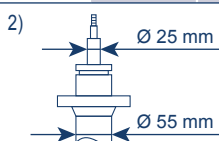

TWIN-TUBE OIL	TWIN-TUBE GAS	MONO-TUBE GAS		TWIN-TUBE OIL	TWIN-TUBE GAS	MONO-TUBE GAS	

VOLKSWAGEN

GOLF V

2WD 4WD EXCL. ECO Serie, Gti, 3.2	(1K1)	10/03 → 02/09		4318G¹⁾ 4319G²⁾		4320G		
2WD (+) EXCL. ECO serie, 4WD, Gti, 3.2	(1K1)	01/08 → 12/08				7073G³⁾		
2WD 4WD (+) ECO Serie INCL. EXCL. GTI, 3.2	(1K1)	10/03 → 12/08		4318G¹⁾		7073G³⁾		

EXCL. OE PN: JZW413031A

3) EXCL. Normal sus.,
EXCL. OE PNs: 1K0513029FK, 1K0513029MC, 1K0513029GR
4) (+) Normal susp.

GOLF V Variant

2WD 4WD EXCL. ECO Serie,	(1K5)	06/07 →		4318G¹⁾ 4319G²⁾		4320G		
2WD (+) ECO Serie INCL. EXCL. 4WD	(1K5)	06/07 →		4318G¹⁾				
2WD 4WD (+) ECO Serie, EXCL.	(1K5)	06/07 →				7073G³⁾		

EXCL. OE PN: JZW413031A

3) (+) Normal susp.

GOLF V PLUS

2WD (+) EXCL. ECO Serie,	(5M1, 521)	01/05 →		4318G¹⁾ 4319G²⁾		4320G		
2WD (+) EXCL. ECO serie,	(5M1, 521)	01/05 →				7073G²⁾		
2WD (+) ECO Serie INCL.	(5M1, 521)	01/05 → 12/11		4318G¹⁾		7073G²⁾		

EXCL. OE PN: JZW413031A

3) EXCL. Normal sus.,
EXCL. 1K0513029FK, 1K0513029MC, 1K0513029GR