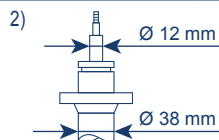

GOLF VII

1.0 TSi, 1.2 TSi, 1.2 TSi BlueMotion, 1.4 TGi CNG, 1.4 TSi Multifuel, 1.6, 1.6 TDi, 2.0 TDi (81 kW) INCL. EXCL.	(5G1, BE1)	08/12 →		7521G¹⁾				7465G²⁾