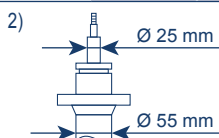

3) EXCL. Normal sus.,
EXCL. 1K0513029FK, 1K0513029MC, 1K0513029GR