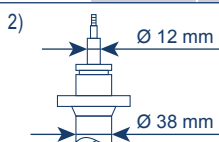

A3 (8V1, 8VK)

2WD  (8V1, 8VK) 04/12 →		7521G ¹⁾			7465G ²⁾		
INCL.  EXCL.  Multi-link Axle							

A3 Limousine (8VS, 8VM)

2WD  (8VS, 8VM) 05/13 →		7521G ¹⁾			7465G ²⁾		
INCL.  EXCL.  Multi-link Axle							