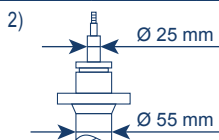

A3 (8V1, 8VK)

2WD  (8V1, 8VK) 04/12 →		7521G ¹⁾			7465G ²⁾		
INCL.  EXCL.  Multi-link Axle							

A3 Limousine (8VS, 8VM)

2WD  (8VS, 8VM) 05/13 →		7521G ¹⁾			7465G ²⁾		
INCL.  EXCL.  Multi-link Axle							