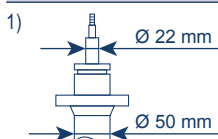

TWIN-TUBE OIL	TWIN-TUBE GAS	MONO-TUBE GAS		TWIN-TUBE OIL	TWIN-TUBE GAS	MONO-TUBE GAS	

VOLKSWAGEN

BEETLE

ALL EXCL. ECO Serie,	(5C1, 5C7)	04/11 →		4318G¹⁾ 4319G²⁾				7473G⁴⁾		
ALL (+) EXCL. ECO Serie,	(5C1, 5C7)	04/11 →		4319G²⁾				7473G⁴⁾		
ALL (+) EXCL. ECO Serie,	(5C1, 5C7)	04/11 →		4319G²⁾				7473G⁴⁾		
ALL (+) ECO Serie EXCL.	(5C1, 5C7)	04/11 →		4318G¹⁾³⁾				7073G⁵⁾		

3) EXCL. OE = JZW413031A

4) (+) Multilink sus.

5) → 12/11 EXCL. OE = JZW513025E

BORA , JETTA IV

2WD 1.4, 1.6 EXCL.	(1J2)	09/97 → 05/05	4024H	4305G				4037G		
2WD 1.8, 1.8 Turbo, 2.0, 2.3, 1.9 SDI, 1.9 TDI EXCL.	(1J2)	09/97 → 05/05	7450H	4303G				4037G		
2WD ALL (+) EXCL. 2.8 V6	(1J2)	09/97 → 05/05		4303G						
2WD ALL (+) EXCL. 2.8 V6	(1J2)	09/97 → 05/05	7450H	4303G						
4WD 1.8, 2.3, 1.9 TDI EXCL. 2.8 V6	(1J2)	09/97 → 05/99	7450H	4303G						
4WD ALL (+) EXCL. 2.8 V6	(1J2)	09/97 → 05/99		4303G						
4WD ALL (+) EXCL. 2.8 V6	(1J2)	09/97 → 05/99	7450H	4303G