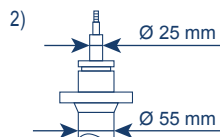

POLO RUS. Spec.

ALL INCL. H.D.,	(6R)	05/10 →		4324G				1448G		
---------------------	------	---------	--	-------	--	--	--	-------	--	--

SCIROCCO

ALL EXCL. GTi, GLI, GTX		74 → 92					1414H	7267G		
GTi, GLI, GTX EXCL. 16V		74 → 92						7267G		
1.4 TSi, 2.0 TSi, 2.0 TDi EXCL.	(137)	05/08 →		4319G ¹⁾				4320G		