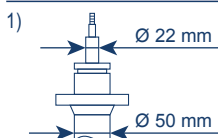

GOLF V PLUS

2WD (+) EXCL. ECO Serie,	(5M1, 521)	01/05 →		4318G¹⁾ 4319G²⁾		4320G		
2WD (+) EXCL. ECO serie,	(5M1, 521)	01/05 →				7073G²⁾		
2WD (+) ECO Serie INCL.	(5M1, 521)	01/05 → 12/11		4318G¹⁾		7073G²⁾		

EXCL. OE PN: JZW413031A