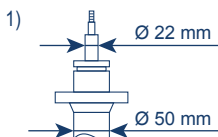

POLO RUS. Spec.

ALL INCL. H.D.,	(6R)	05/10 →		4324G				1448G		
---------------------	------	---------	--	-------	--	--	--	-------	--	--

SCIROCCO

ALL EXCL. GTi, GLI, GTX		74 → 92					1414H	7267G		
GTi, GLI, GTX EXCL. 16V		74 → 92						7267G		
1.4 TSi, 2.0 TSi, 2.0 TDi EXCL.	(137)	05/08 →		4319G ¹⁾				4320G		