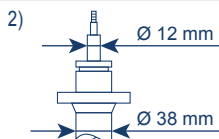

LEON III (5F1)

 (+) EXCL. Multilink Axle,	(5F1)	09/12 →		7521G¹⁾			7465G²⁾		
1.0 TSI, 1.2 TSI (81 kW), 1.4 TGI, 1.4 TSI (92 kW, 110 kW), 1.6 TDI (81 kW), 2.0 Cupra, 2.0 TDI (81 kW, 105 kW) (+) EXCL. Multilink Axle,	(5F1)	09/12 →		7521G¹⁾			7465G²⁾		
1.2 TSI (63 kW, 77 kW), (5F1) 1.4 TSI (90 kW, 103 kW), 1.6 TDI (66 kW, 77 kW), 1.8 TSI, 2.0 TDI (110 kW, 135 kW) (+) EXCL. Multilink Axle,	(5F1)	06/13 →		7521G¹⁾			7465G²⁾