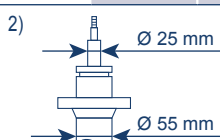

CRAFTER

30, 35, 50 2.0 TDI	(2E_) 06/06 →		2745G ¹⁾						
30 2.5 TDI (kW: 65, 80, 100, 120) EXCL. H.D.	(2E_) 04/06 →		2744G ²⁾ 2745G ¹⁾				7323G		
30 2.5 TDI (kW: 65, 80, 100, 120) (+) H.D.	(2E_) 04/06 →		7148G 2745G ¹⁾				2747G		
35 2.5 TDI (kW: 65, 80, 100, 120) EXCL. H.D. 	(2E_) 04/06 →		2744G ²⁾ 2745G ¹⁾				7323G		
35 2.5TDI (kW: 65, 80, 100, 120) (+) H.D. EXCL. 	(2E_) 04/06 →		2744G ²⁾ 2745G ¹⁾				2747G		
35 2.5TDI (kW: 65, 80, 100, 120) (+) H.D.	(2E_) 04/06 →		2744G ²⁾ 2745G ¹⁾				7361G		
50 2.5TDI (kW: 65, 80, 100, 120) EXCL. 	(2E_) 04/06 →		7148G 2745G ¹⁾				2746G		
50 2.5TDI (kW: 80, 100, 120) (+) 	(2E_) 04/06 →		7148G 2745G ¹⁾				7362G		