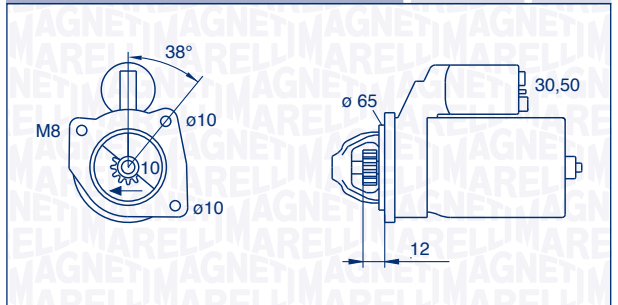

063280061010 – MSN8061 1,0 kW 12 V

063280060010 – MSN8060 0,9 kW 12 V