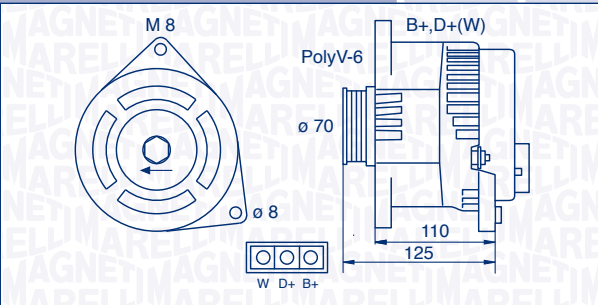

063321346010 – MAN786 100 A 12 V