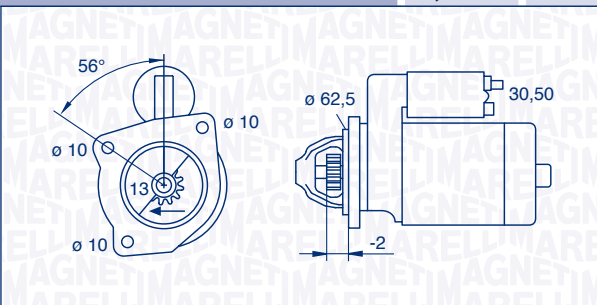

063523625010 – MSN3625 1,8 kW 12 V

063523624010 – MSN3624 1,4 kW 12 V