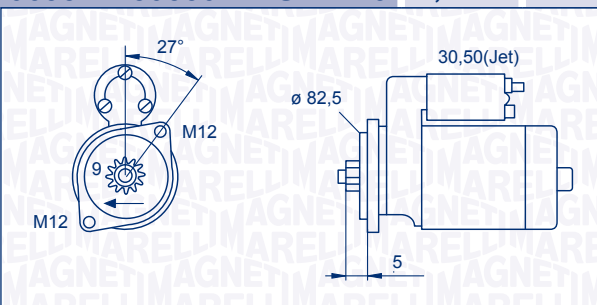

063521256050 – MSN2180 2,2 kW 12 V

063521250530 – MSN2179 2,0 kW 12 V