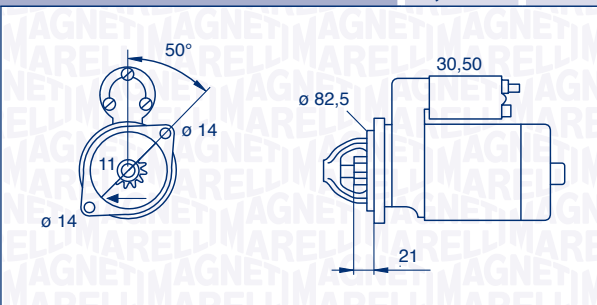

063207139010 – MSN246 4,5 kW 24 V

063207138010 – MSN245 2,5 kW 12 V