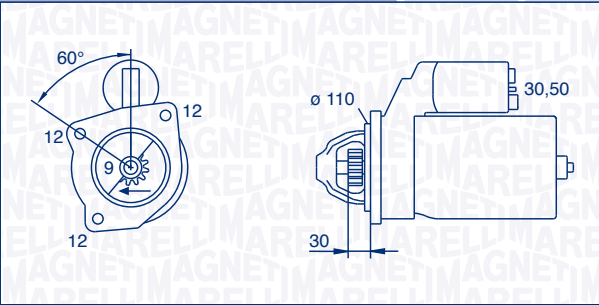

063217148010 – MSN229 2,5 kW 12 V

063217126010 – MSN227 2,5 kW 12 V