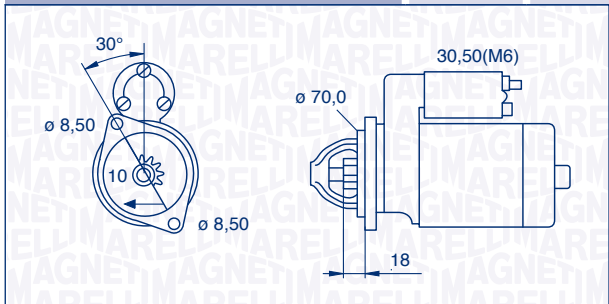

063521082390 – MSN2119 1,4 kW 12 V

063521082170 – MSN2081 1,6 kW 12 V