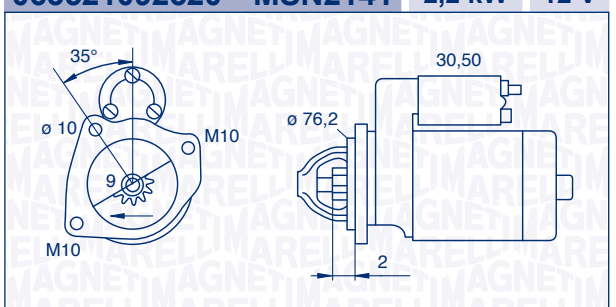

063521092520 – MSN2141 2,2 kW 12 V