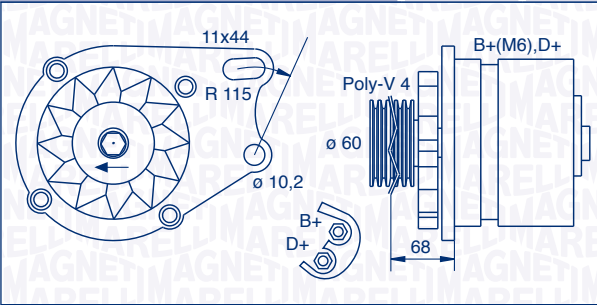

063321807010 – MAN1807 105 A 12 V

063321761010 – MAN1150 75 A 12 V