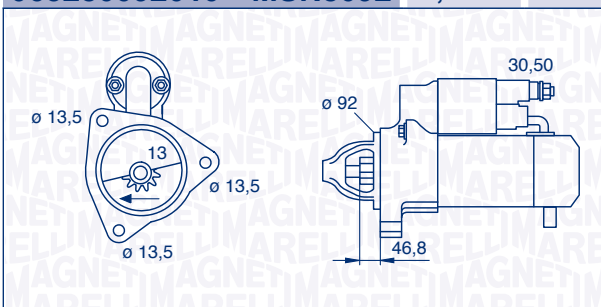

063280093010 – MSN8093 1,7 kW 12 V

063280092010 – MSN8092 8,0 kW 24 V