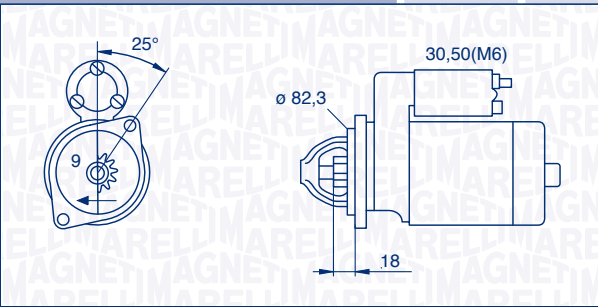

063522614010 – MSN2614 2,0 kW 12 V

063522612010 – MSN2612 1,1 kW 12 V