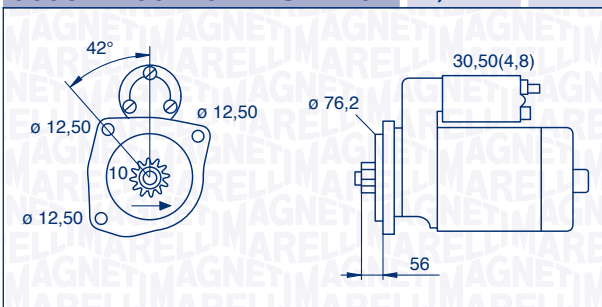

063521230140 – MSN2105 1,7 kW 12 V

063521230120 – MSN2104 1,7 kW 12 V