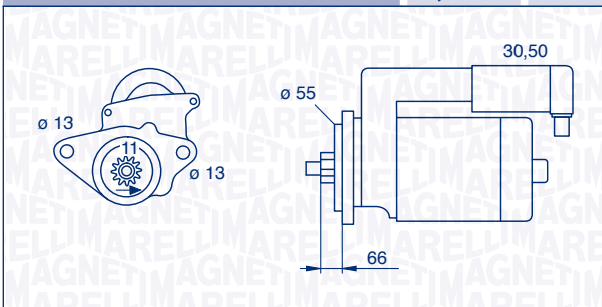

063280067010 – MSN8067 2,2 kW 12 V

063280066010 – MSN8066 1,4 kW 12 V