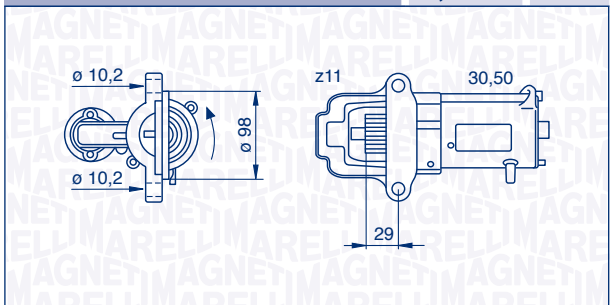

063280028010 – MSN8028 1,2 kW 12 V

063280027010 – MSN8027 1,2 kW 12 V