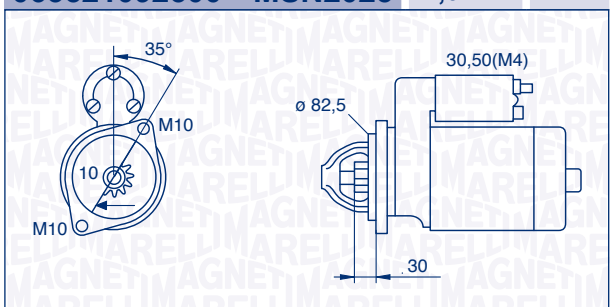

063521092520 – MSN2141 2,2 kW 12 V

063521092500 – MSN2025 2,0 kW 12 V