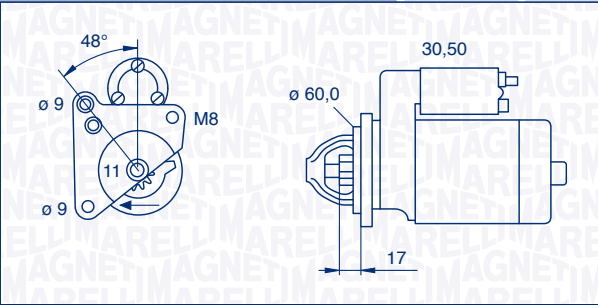

063521390050 – MSN2186 2,3 kW 12 V

063521380470 – MSN2185 1,7 kW 12 V