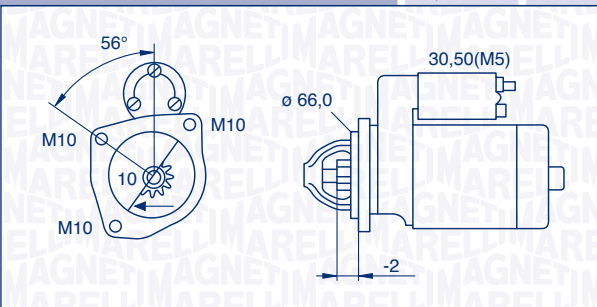

063521084030 – MSN2202 1,4 kW 12 V

063521084000 – MSN2083 1,4 kW 12 V