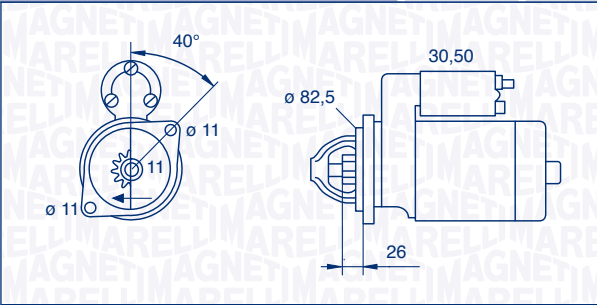

063521093710 – MSN2207 2,5 kW 12 V

063521093700 – MSN2206 2,5 kW 12 V