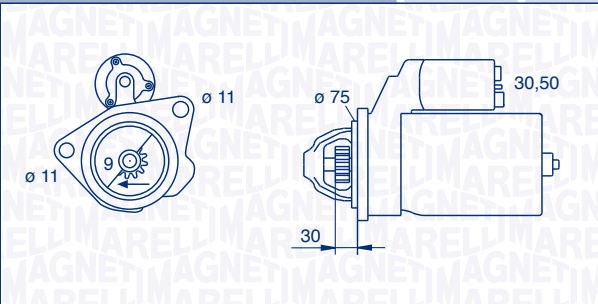

063280036010 – MSN8036 2,2 kW 12 V

063280034010 – MSN8034 1,4 kW 12 V