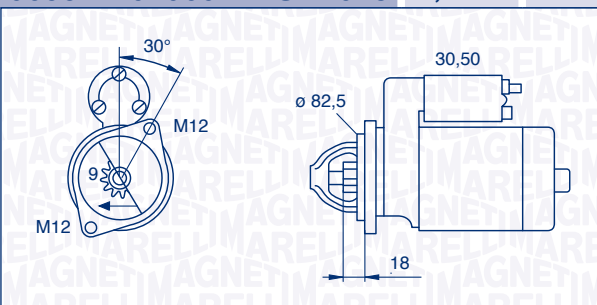

063521101250 – MSN2003 1,7 kW 12 V

063521101060 – MSN2028 1,8 kW 12 V