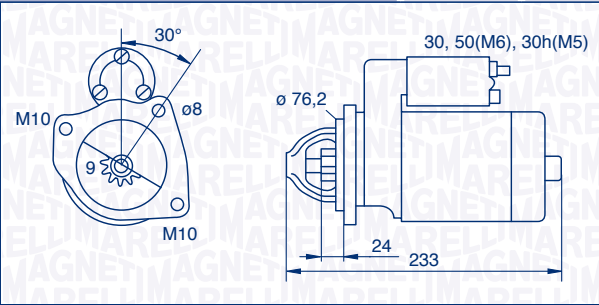

063521074920 – MSN2117 1,1 kW 12 V

063521074420 – MSN2019 1,4 kW 12 V