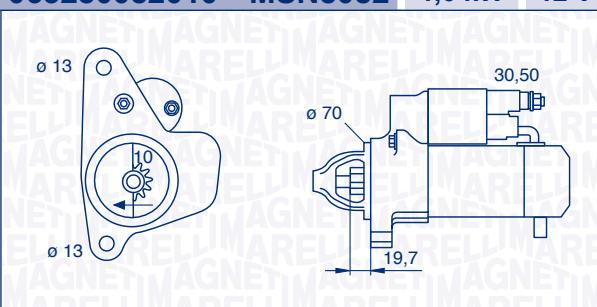

063280088010 – MSN8088 1,3 kW 12 V

063280082010 – MSN8082 1,0 kW 12 V