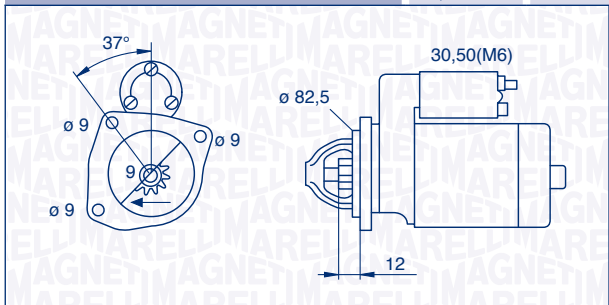

063521090350 – MSN2023 2,0 kW 12 V

063521082390 – MSN2119 1,4 kW 12 V