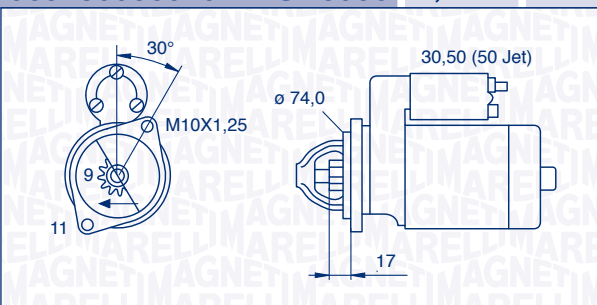

063280057010 – MSN8057 1,6 kW 12 V

063280056010 – MSN8056 1,4 kW 12 V