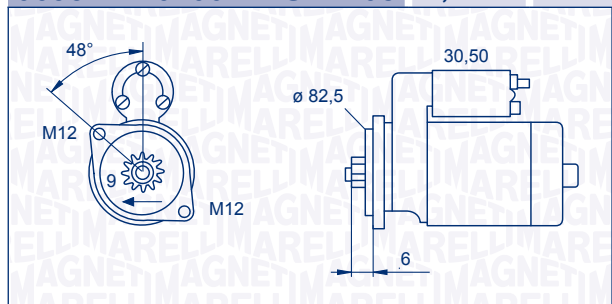

063521370010 – MSN2181 2,0 kW 12 V

063521240200 – MSN2108 1,8 kW 12 V