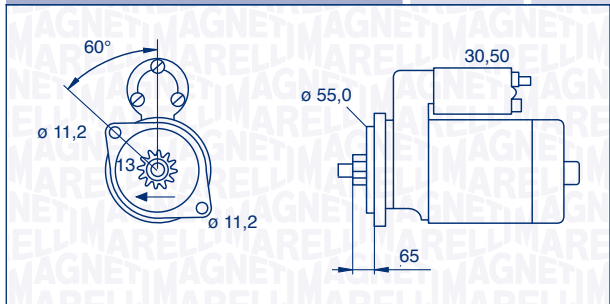

063280052010 – MSN8052 2,2 kW 12 V

063280051010 – MSN8051 1,2 kW 12 V