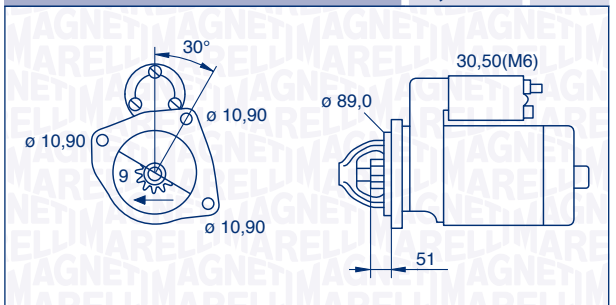

063523680820 – MSN2057 4,0 kW 24 V

063523673030 – MSN2054 3,0 kW 12 V