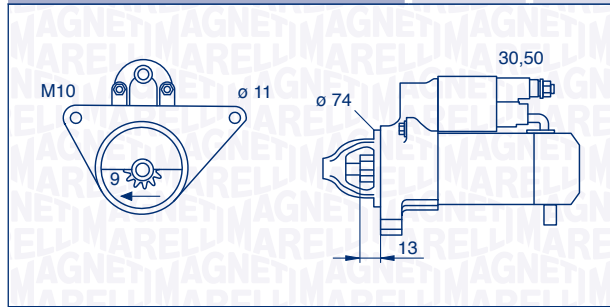

063280074010 – MSN8074 1,3 kW 12 V

063280069010 – MSN8069 1,6 kW 12 V