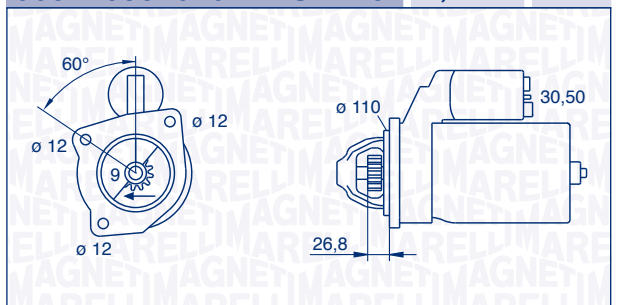

063216896010 – MSN224 3,5 kW 12 V

063216831010 – MSN219 3,5 kW 12 V