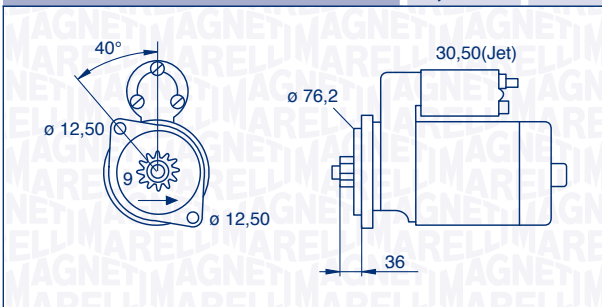

063521230120 – MSN2104 1,7 kW 12 V

063521210280 – MSN2099 1,1 kW 12 V