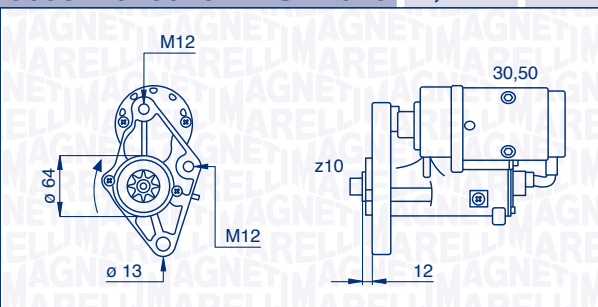

063522622010 – MSN2622 2,0 kW 12 V

063522616010 – MSN2616 2,2 kW 12 V