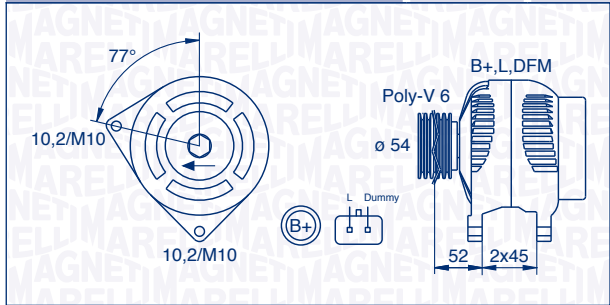

063321747010 – MAN1041 65 A 12 V

063321734010 – MAN963 90 A 12 V