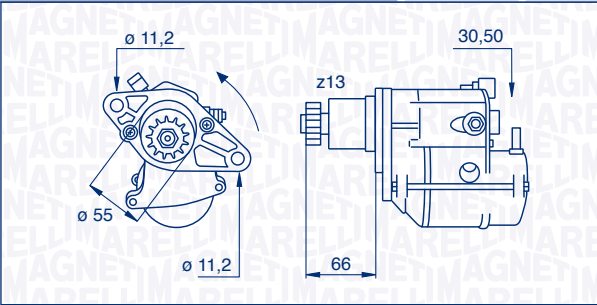

063280054010 – MSN8054 1,0 kW 12 V

063280053010 – MSN8053 1,4 kW 12 V