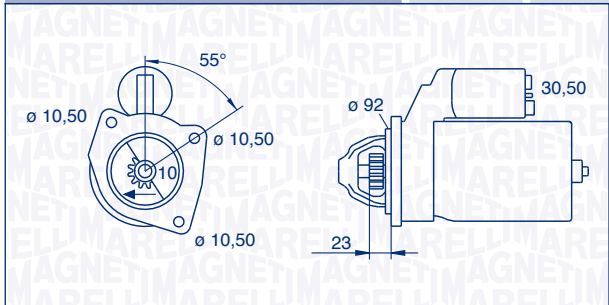

063227592010 – MSN203 2,8 kW 12 V

063227569010 – MSN202 2,4 kW 12 V