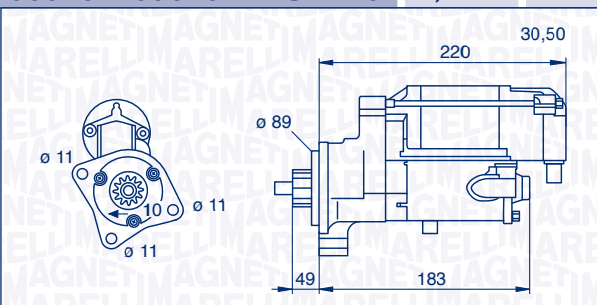

063207140010 – MSN247 5,5 kW 24 V

063207139010 – MSN246 4,5 kW 24 V