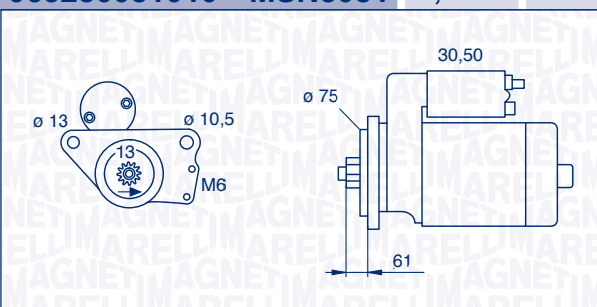

063280082010 – MSN8082 1,0 kW 12 V

063280081010 – MSN8081 1,4 kW 12 V