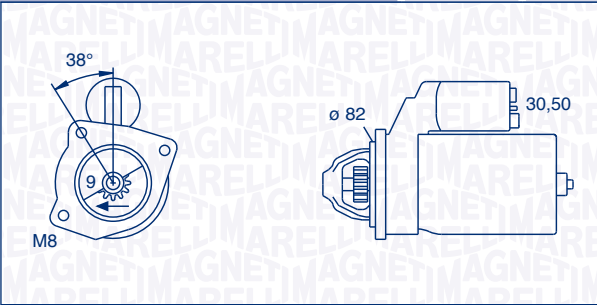

**MAGNETI  
MARELLI**

**Disegni  
Drawings  
Zeichnungen  
Schémas  
Diseños  
Desenhos  
Σχεδιαγράμματα  
Rysunki techniczne  
Рисунки  
Resimler**

**063114014010 – MSN801 2,6 kW 12 V**

**063216731010 – MSN213 4,0 kW 24 V**