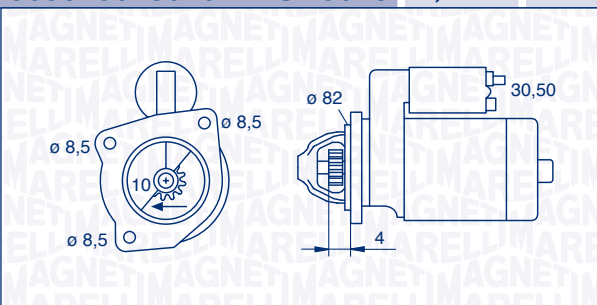

063523626010 – MSN3626 1,8 kW 12 V

063523625010 – MSN3625 1,8 kW 12 V