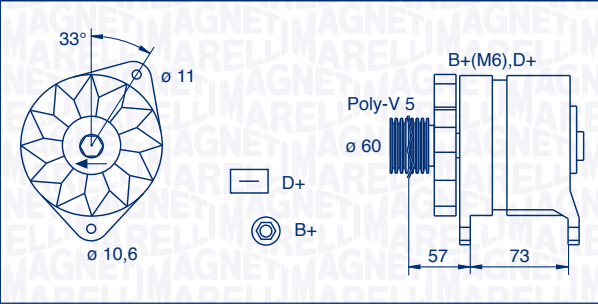

063321165010 – MAN382 55 A 12 V

063321156010 – MAN323 65 A 12 V