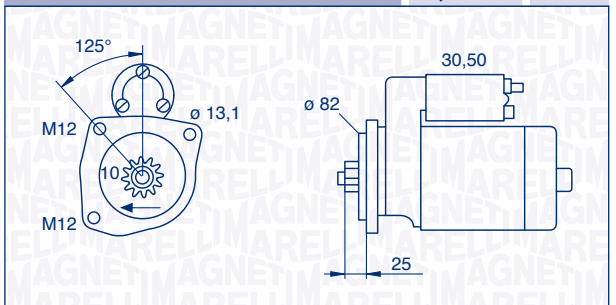

063522610130 – MSN2198 5,5 kW 24 V

063522609010 – MSN2609 2,0 kW 12 V