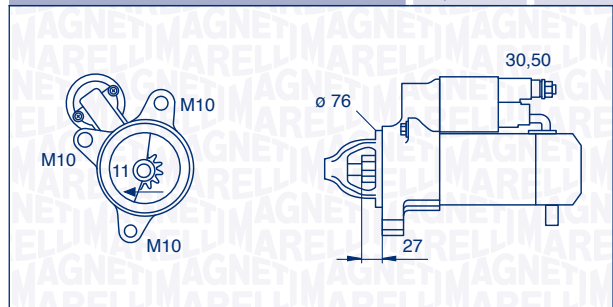

063280097010 – MSN8097 0,8 kW 12 V

063280096010 – MSN8096 1,2 kW 12 V