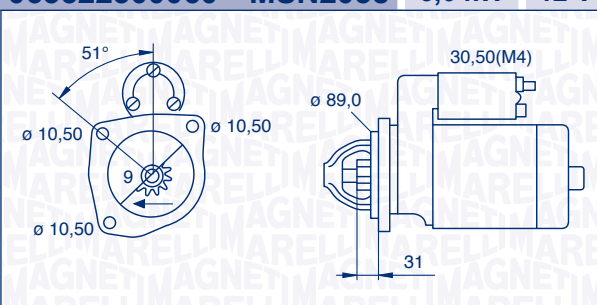

063522612010 – MSN2612 1,1 kW 12 V

063522300060 – MSN2038 3,0 kW 12 V