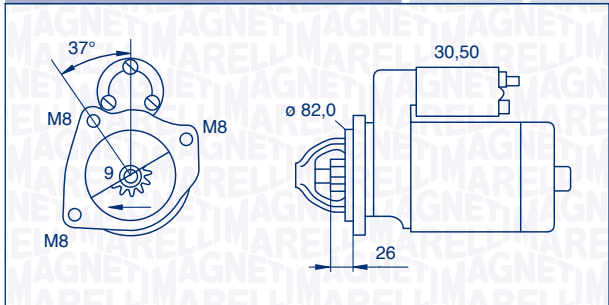

063521093440 – MSN2166 2,5 kW 12 V

063521093340 – MSN2205 2,5 kW 12 V