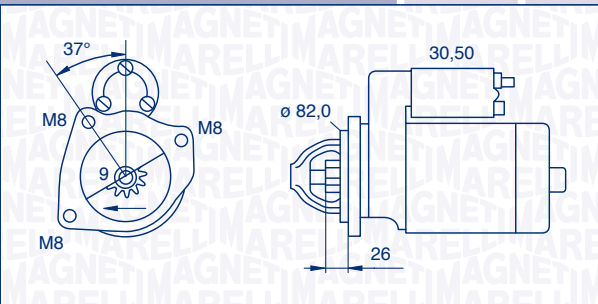

063521093070 – MSN2009 2,3 kW 12 V

063521093020 – MSN2204 2,5 kW 12 V