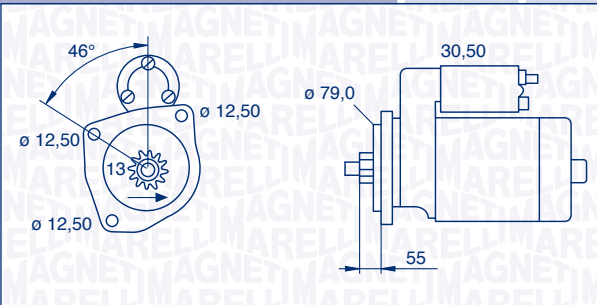

063521530090 – MSN2197 2,2 kW 12 V

063521530070 – MSN2163 2,2 kW 12 V