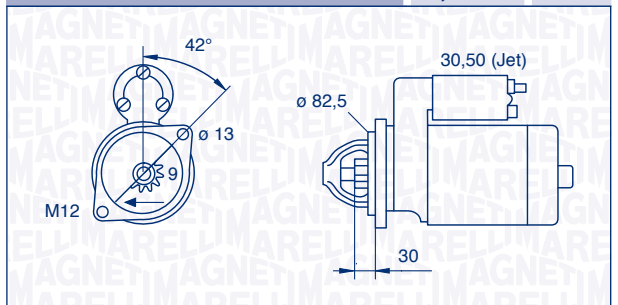

063521074300 – MSN2018 1,1 kW 12 V

063521074210 – MSN2168 1,2 kW 12 V