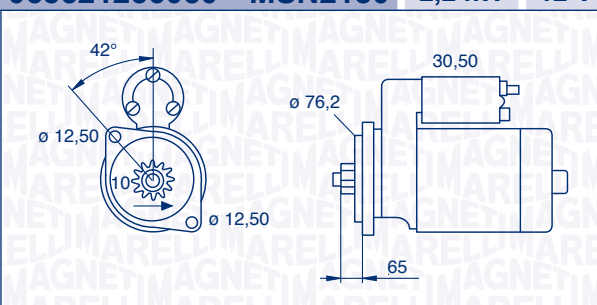

063521380470 – MSN2185 1,7 kW 12 V

063521256050 – MSN2180 2,2 kW 12 V