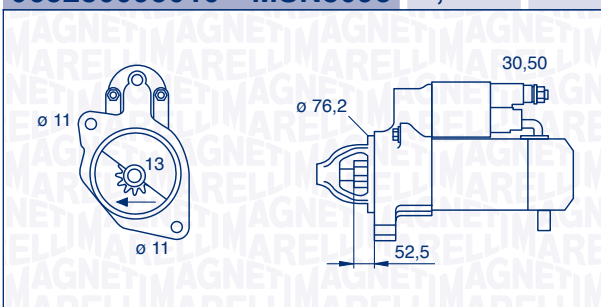

063280094010 – MSN8094 1,8 kW 12 V

063280093010 – MSN8093 1,7 kW 12 V