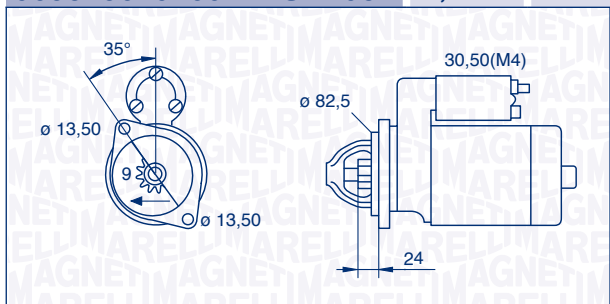

063523627010 – MSN3627 1,4 kW 12 V

063523620760 – MSN2051 2,4 kW 12 V