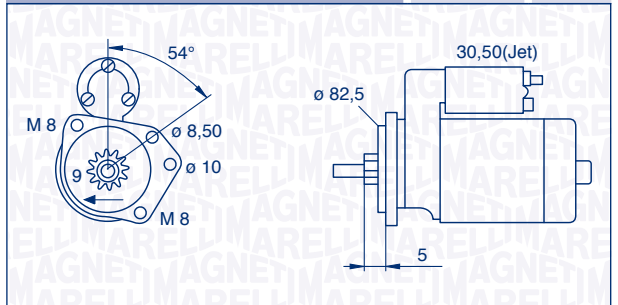

063521150350 – MSN2030 1,4 kW 12 V

063521120440 – MSN2090 0,9 kW 12 V