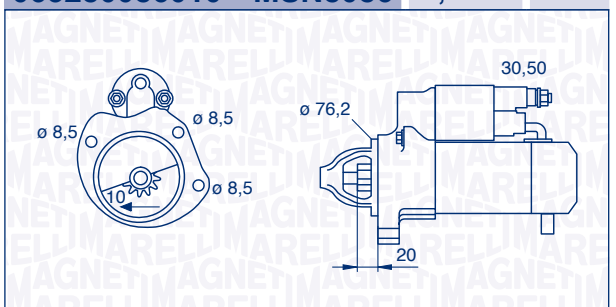

063280087010 – MSN8087 1,8 kW 12 V

063280086010 – MSN8086 1,4 kW 12 V