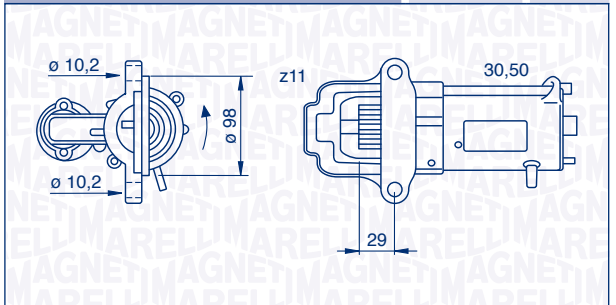

063280027010 – MSN8027 1,2 kW 12 V

063280023010 – MSN8023 1,5 kW 12 V