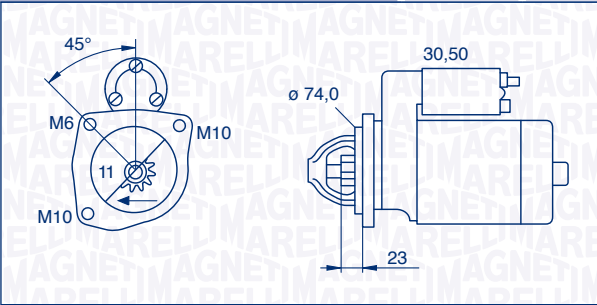

063521530070 – MSN2163 2,2 kW 12 V

063521480150 – MSN2196 2,2 kW 12 V