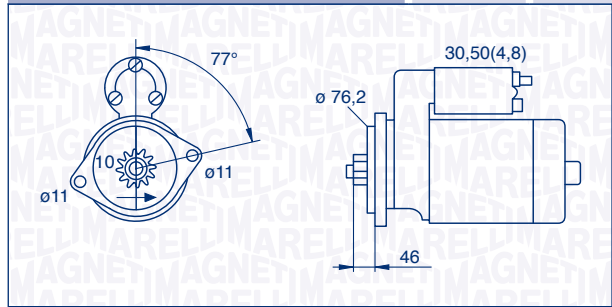

063521230180 – MSN2107 1,7 kW 12 V

063521230160 – MSN2106 1,7 kW 12 V