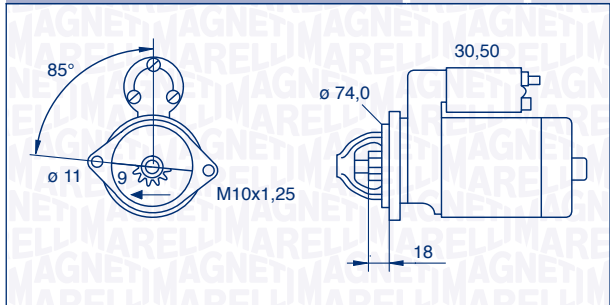

063280050010 – MSN8050 1,2 kW 12 V

063280049010 – MSN8049 1,0 kW 12 V