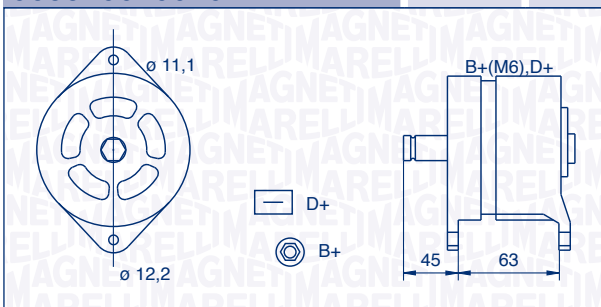

**MAGNETI  
MARELLI**

**Disegni  
Drawings  
Zeichnungen  
Schémas  
Diseños  
Desenhos  
Σχεδιαγράμματα  
Rysunki techniczne  
Рисунки  
Resimler**

**054022384010 – MAN653 55 A 12 V****063321042010 – MAN283 55 A 12 V****063320025010 – MAN261 30 A 24 V****063321044010 – MAN286 55 A 12 V****063320049010 – MAN771 65 A 12 V****063321067010 – MAN300 55 A 12 V****063320070010 – MAN774 35 A 24 V****063321112010 – MAN379 55 A 12 V****063321000010 – MAN342 45 A 12 V****063321154010 – MAN344 55 A 12 V**