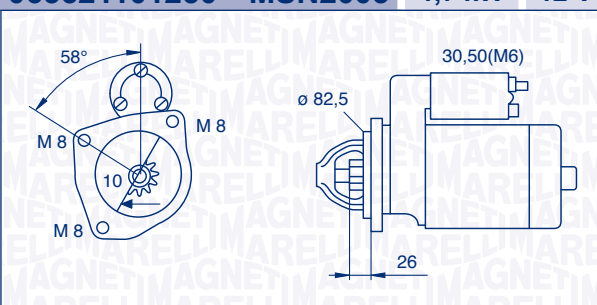

063521150820 – MSN2156 1,7 kW 12 V

063521101250 – MSN2003 1,7 kW 12 V