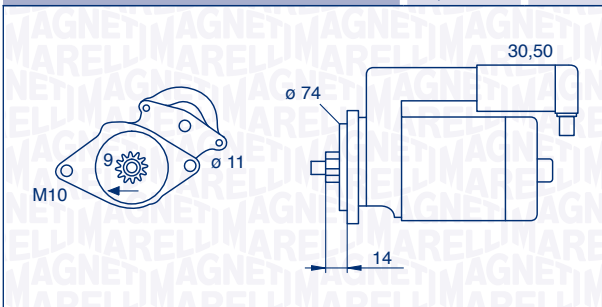

063280066010 – MSN8066 1,4 kW 12 V

063280065010 – MSN8065 2,0 kW 12 V