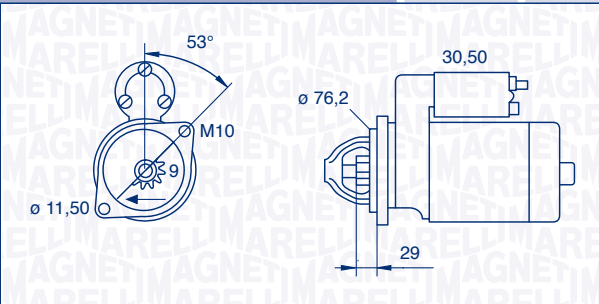

063521081800 – MSN2020 1,4 kW 12 V

063521075250 – MSN2169 1,2 kW 12 V