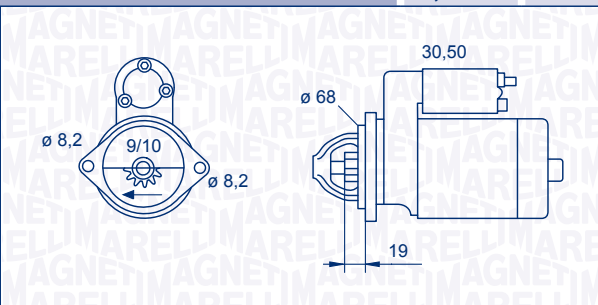

**063524162010 – MSN2174 0,8 kW 12 V**

**063524166010 – MSN2171 1,1 kW 12 V**

**Tavole di comparazione OE  
OE cross reference guide  
Gegenüberstellung OE  
Table de correspondance OE  
Tabla de equivalencias OE  
Tabela de equivalências OE  
Πίνακας αντιστοιχιών OE  
Tabela porównawcza OE  
Кросс-таблица с OE номерами  
OE çapraz referans tablosu**