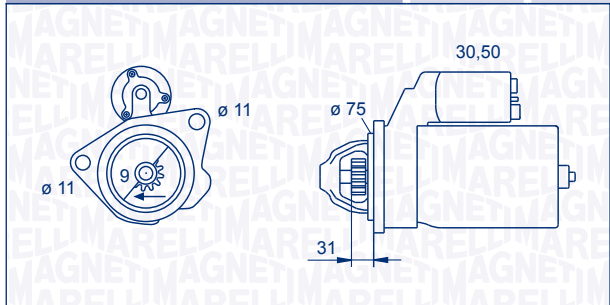

**063524162010 – MSN2174 0,8 kW 12 V**

**063524166010 – MSN2171 1,1 kW 12 V**

**Tavole di comparazione OE  
OE cross reference guide  
Gegenüberstellung OE  
Table de correspondance OE  
Tabla de equivalencias OE  
Tabela de equivalências OE  
Πίνακας αντιστοιχιών OE  
Tabela porównawcza OE  
Кросс-таблица с OE номерами  
OE çapraz referans tablosu**