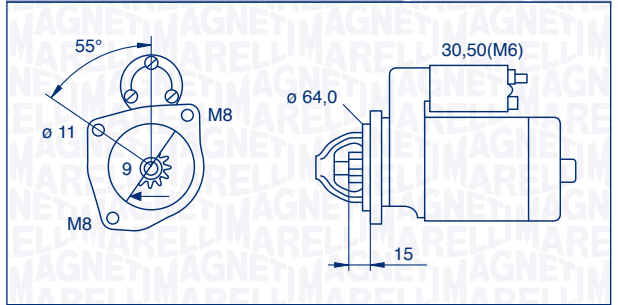

063521074030 – MSN2074 1,1 kW 12 V

063521070910 – MSN2017 1,1 kW 12 V