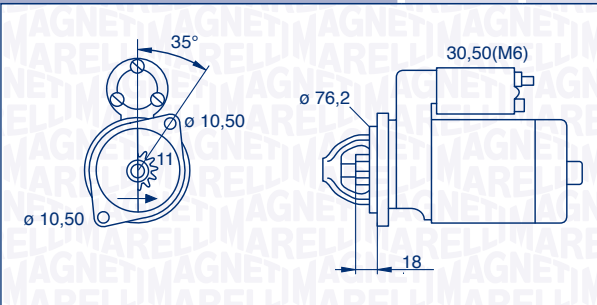

063521070580 – MSN2013 1,1 kW 12 V

063521070460 – MSN2011 1,1 kW 12 V