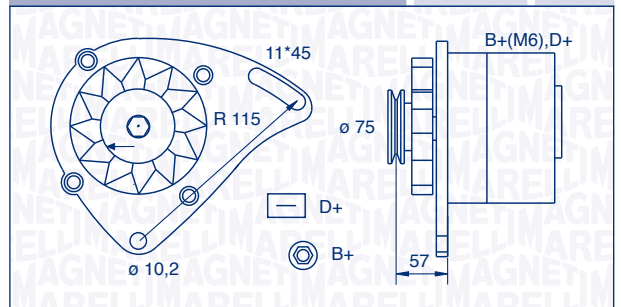

**MAGNETI  
MARELLI**

**Disegni  
Drawings  
Zeichnungen  
Schémas  
Diseños  
Desenhos  
Σχεδιαγράμματα  
Rysunki techniczne  
Рисунки  
Resimler**

**054022384010 – MAN653 55 A 12 V****063321042010 – MAN283 55 A 12 V****063320025010 – MAN261 30 A 24 V****063321044010 – MAN286 55 A 12 V****063320049010 – MAN771 65 A 12 V****063321067010 – MAN300 55 A 12 V****063320070010 – MAN774 35 A 24 V****063321112010 – MAN379 55 A 12 V****063321000010 – MAN342 45 A 12 V****063321154010 – MAN344 55 A 12 V**