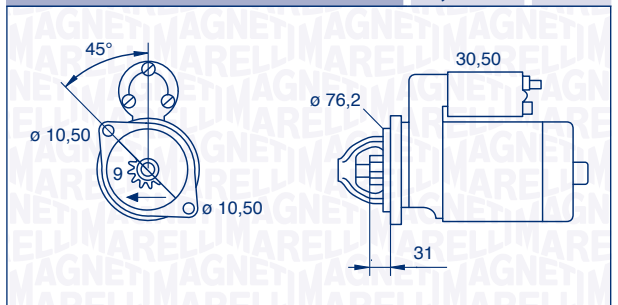

063521150450 – MSN2152 1,8 kW 12 V

063521150350 – MSN2030 1,4 kW 12 V