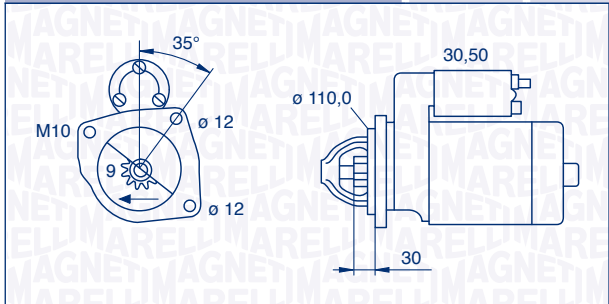

063521093570 – MSN2120 2,5 kW 12 V

063521093440 – MSN2166 2,5 kW 12 V