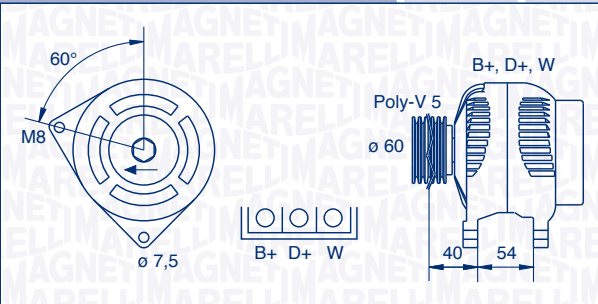

063341734010 – MAN1166 75 A 12 V

063341730010 – MAN938 70 A 12 V