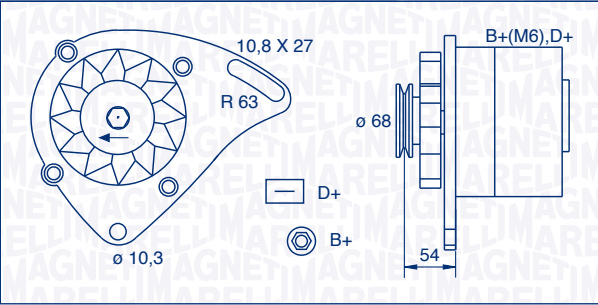

063321173010 – MAN331 65 A 12 V

063321165010 – MAN382 55 A 12 V