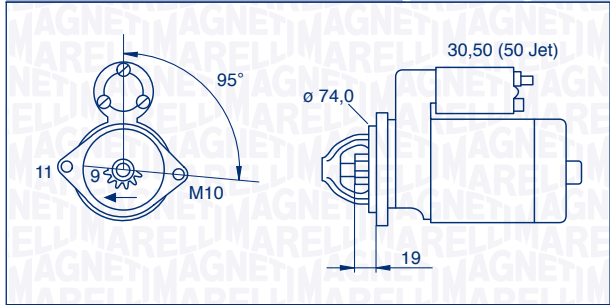

063280049010 – MSN8049 1,0 kW 12 V

063280048010 – MSN8048 1,3 kW 12 V