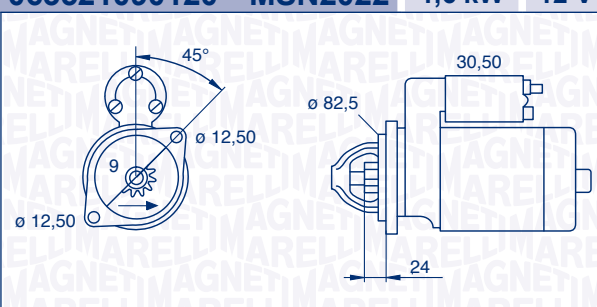

063521092580 – MSN2142 2,2 kW 12 V

063521090120 – MSN2022 1,6 kW 12 V