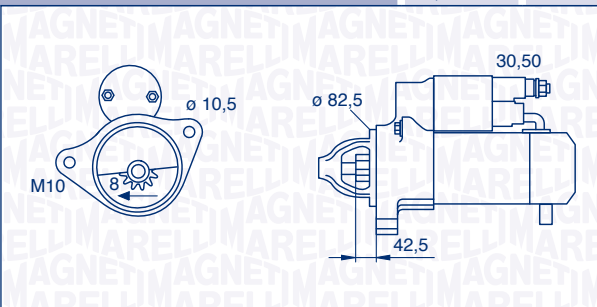

063280080010 – MSN8080 2,5 kW 12 V

063280079010 – MSN8079 1,2 kW 12 V