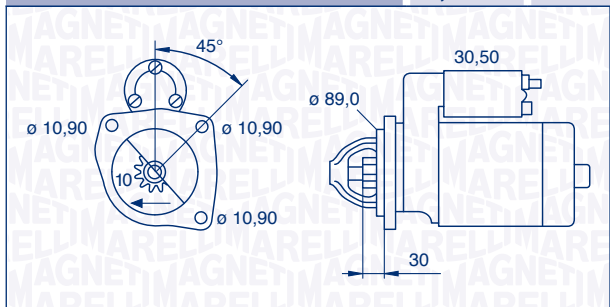

063522630240 – MSN2200 4,0 kW 24 V

063522630200 – MSN2118 4,0 kW 24 V