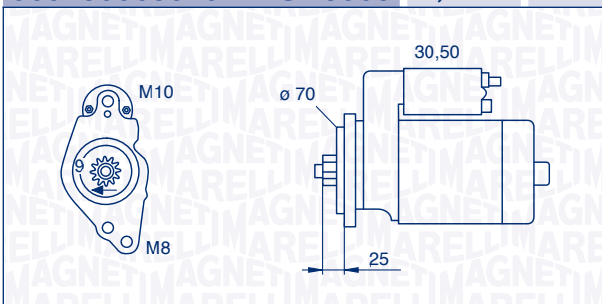

063280068010 – MSN8068 2,0 kW 12 V