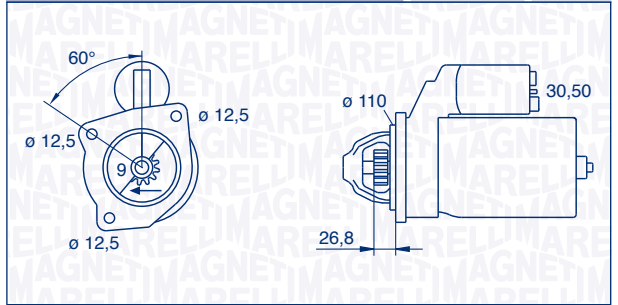

**MAGNETI  
MARELLI**

**Disegni  
Drawings  
Zeichnungen  
Schémas  
Diseños  
Desenhos  
Σχεδιαγράμματα  
Rysunki techniczne  
Рисунки  
Resimler**

**063114014010 – MSN801 2,6 kW 12 V**

**063216731010 – MSN213 4,0 kW 24 V**