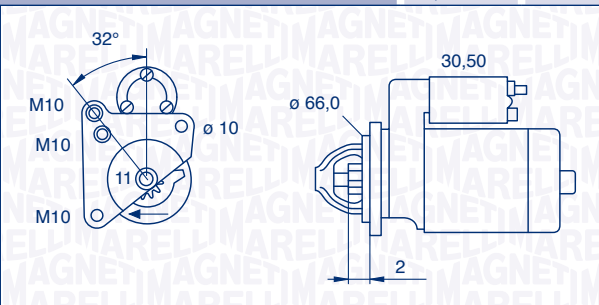

063521081860 – MSN2135 1,4 kW 12 V