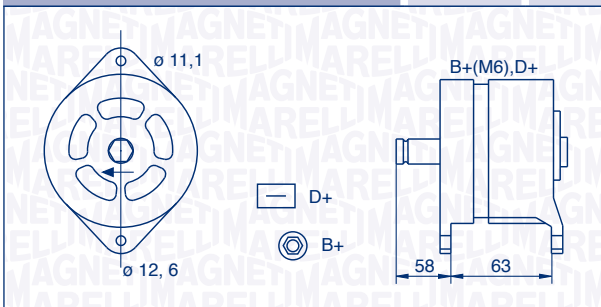

**MAGNETI  
MARELLI**

**Disegni  
Drawings  
Zeichnungen  
Schémas  
Diseños  
Desenhos  
Σχεδιαγράμματα  
Rysunki techniczne  
Рисунки  
Resimler**

**054022384010 – MAN653 55 A 12 V****063321042010 – MAN283 55 A 12 V****063320025010 – MAN261 30 A 24 V****063321044010 – MAN286 55 A 12 V****063320049010 – MAN771 65 A 12 V****063321067010 – MAN300 55 A 12 V****063320070010 – MAN774 35 A 24 V****063321112010 – MAN379 55 A 12 V****063321000010 – MAN342 45 A 12 V****063321154010 – MAN344 55 A 12 V**