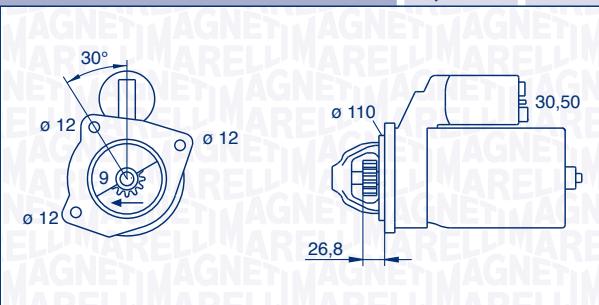

063217226010 – MSN237 3,0 kW 24 V

063217154010 – MSN230 2,5 kW 12 V