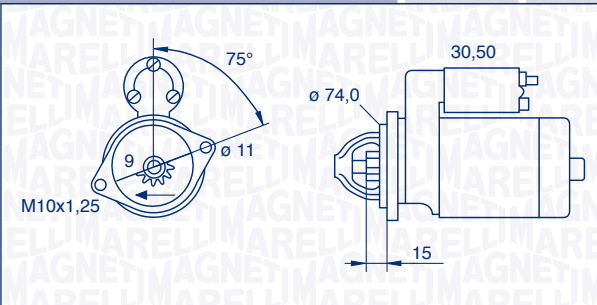

063280055010 – MSN8055 1,0 kW 12 V

063280054010 – MSN8054 1,0 kW 12 V