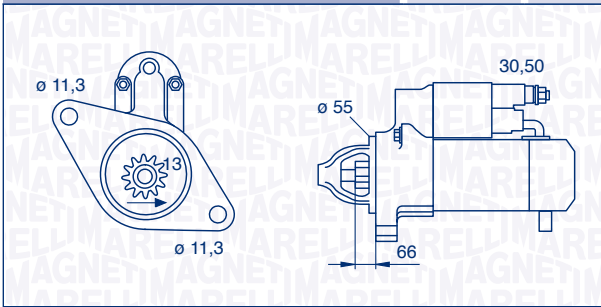

063280089010 – MSN8089 2,0 kW 12 V

063280088010 – MSN8088 1,3 kW 12 V