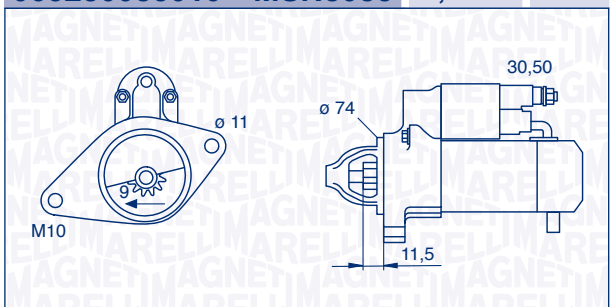

063280086010 – MSN8086 1,4 kW 12 V

063280085010 – MSN8085 1,3 kW 12 V