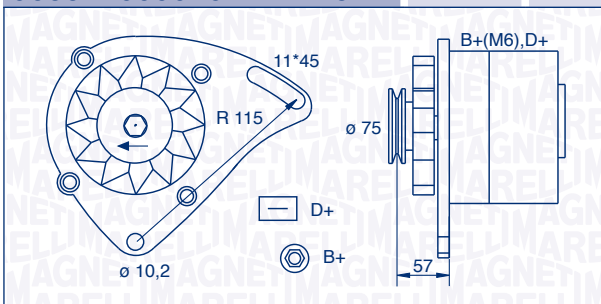

**MAGNETI  
MARELLI**

**Disegni  
Drawings  
Zeichnungen  
Schémas  
Diseños  
Desenhos  
Σχεδιαγράμματα  
Rysunki techniczne  
Рисунки  
Resimler**

**054022384010 – MAN653 55 A 12 V****063321042010 – MAN283 55 A 12 V****063320025010 – MAN261 30 A 24 V****063321044010 – MAN286 55 A 12 V****063320049010 – MAN771 65 A 12 V****063321067010 – MAN300 55 A 12 V****063320070010 – MAN774 35 A 24 V****063321112010 – MAN379 55 A 12 V****063321000010 – MAN342 45 A 12 V****063321154010 – MAN344 55 A 12 V**