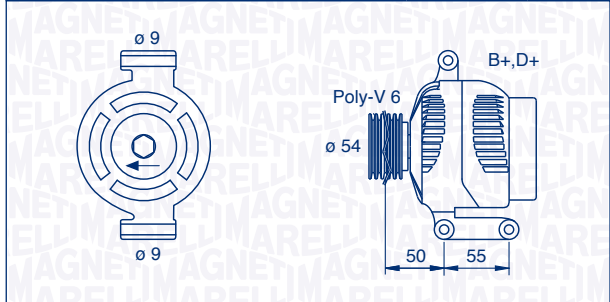

063377001010 – MAN7001 70 A 12 V

063358061010 – MAN1097 90 A 12 V