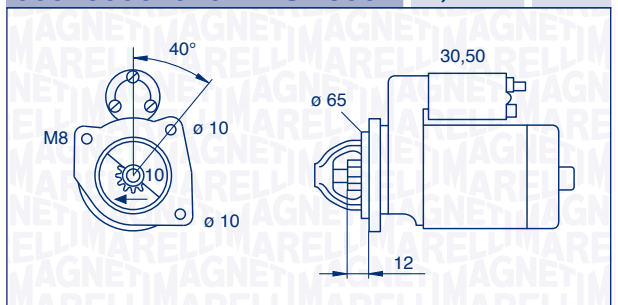

063280063010 – MSN8063 2,0 kW 12 V

063280062010 – MSN8062 1,0 kW 12 V