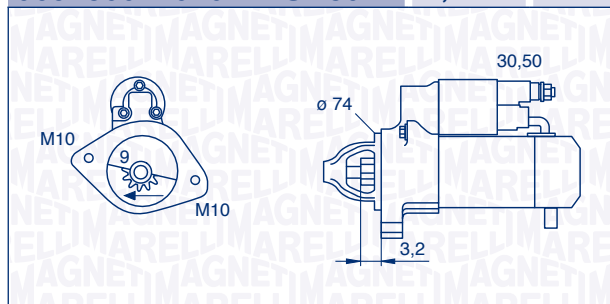

063280083010 – MSN8083 2,5 kW 12 V

063280077010 – MSN8077 2,0 kW 12 V