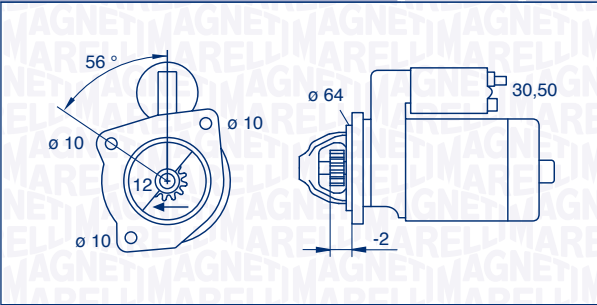

063523623010 – MSN3623 1,7 kW 12 V

063523622010 – MSN3622 1,1 kW 12 V