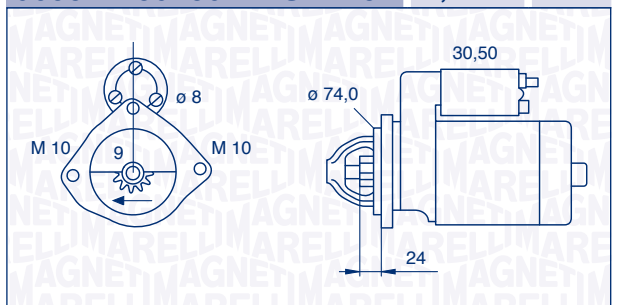

063521150470 – MSN2153 1,7 kW 12 V

063521150450 – MSN2152 1,8 kW 12 V