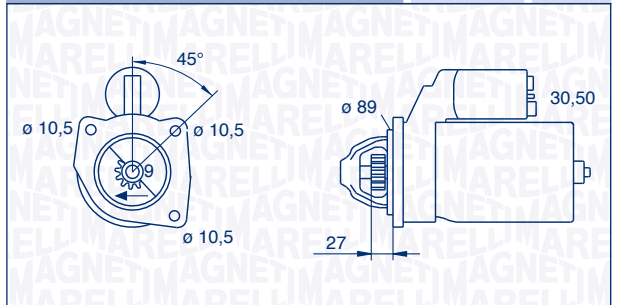

063216741010 – MSN521 4,0 kW 24 V

063216733010 – MSN214 4,0 kW 24 V