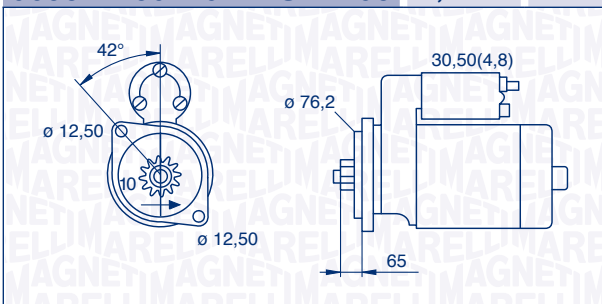

063521230140 – MSN2105 1,7 kW 12 V