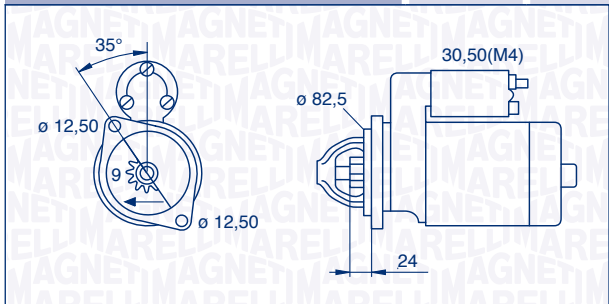

063521093610 – MSN2145 2,2 kW 12 V

063521093570 – MSN2120 2,5 kW 12 V