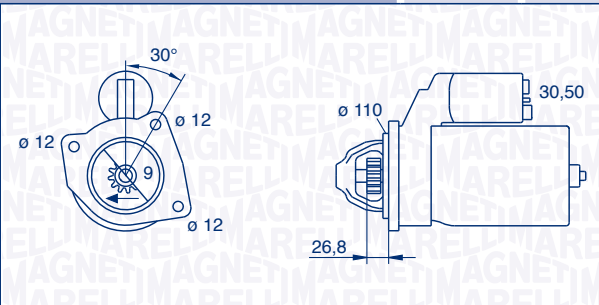

063217154010 – MSN230 2,5 kW 12 V

063217148010 – MSN229 2,5 kW 12 V