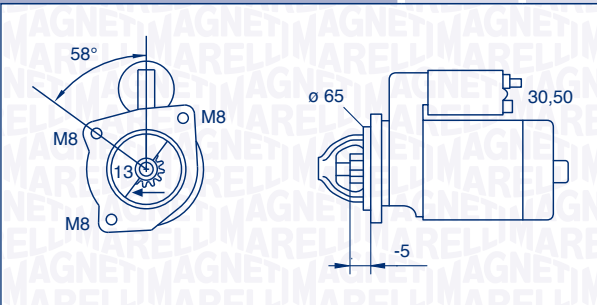

063523624010 – MSN3624 1,4 kW 12 V

063523623010 – MSN3623 1,7 kW 12 V