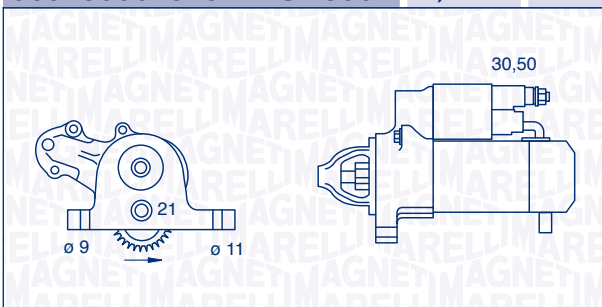

063280068010 – MSN8068 2,0 kW 12 V

063280067010 – MSN8067 2,2 kW 12 V