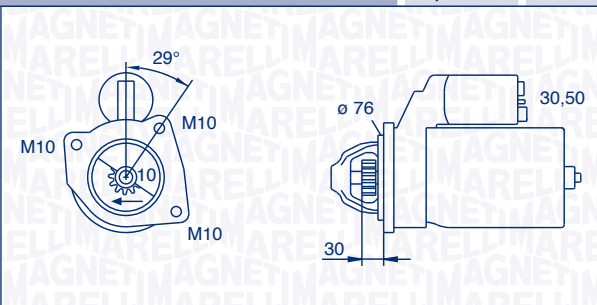

063280020010 – MSN8020 2,3 kW 12 V

063280010010 – MSN8010 1,1 kW 12 V