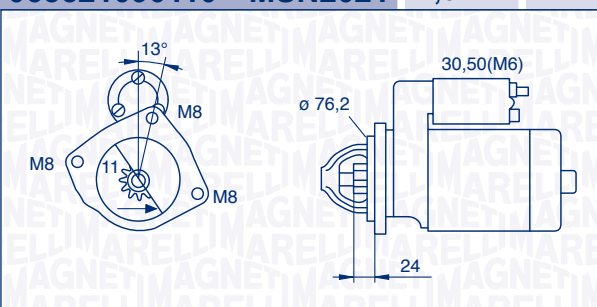

063521090120 – MSN2022 1,6 kW 12 V

063521090110 – MSN2021 1,6 kW 12 V