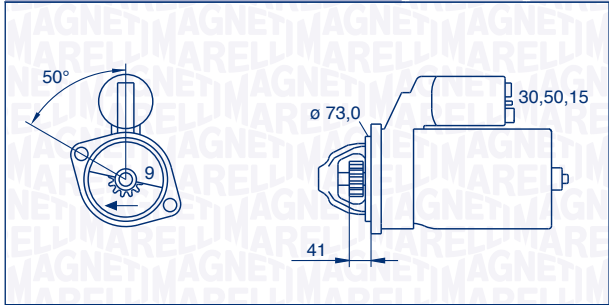

063227569010 – MSN202 2,4 kW 12 V

063226801010 – MSN139 1,4 kW 12 V