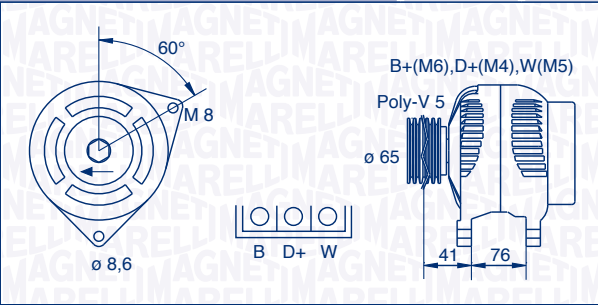

063341702010 – MAN1008 65 A 12 V

063341695010 – MAN833 70 A 12 V