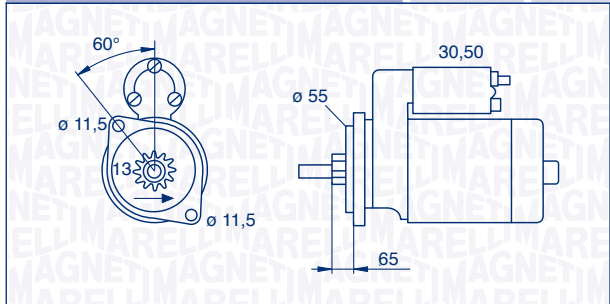

063280051010 – MSN8051 1,2 kW 12 V

063280050010 – MSN8050 1,2 kW 12 V