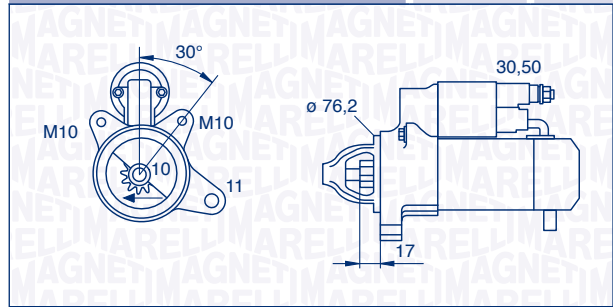

063280096010 – MSN8096 1,2 kW 12 V

063280095010 – MSN8095 1,4 kW 12 V