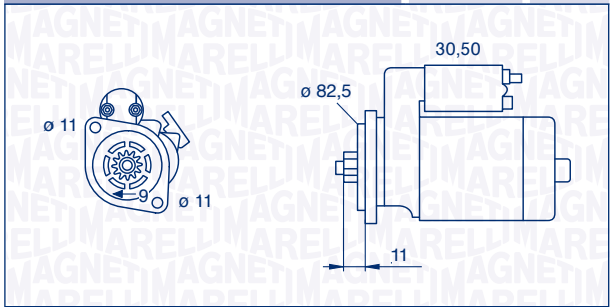

063280084010 – MSN8084 1,4 kW 12 V

063280083010 – MSN8083 2,5 kW 12 V