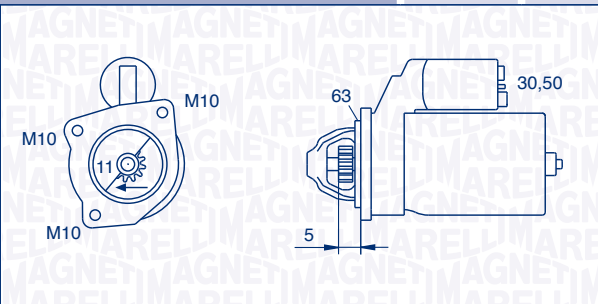

063280045010 – MSN8045 1,3 kW 12 V

063280036010 – MSN8036 2,2 kW 12 V