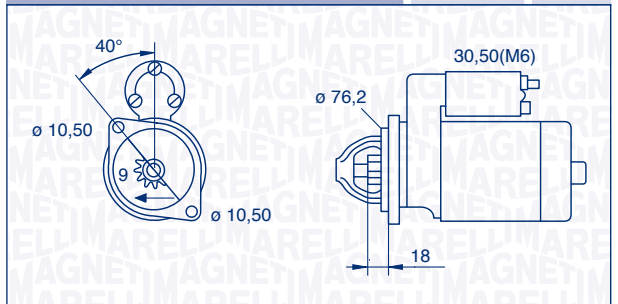

063521074370 – MSN2078 1,1 kW 12 V

063521074300 – MSN2018 1,1 kW 12 V