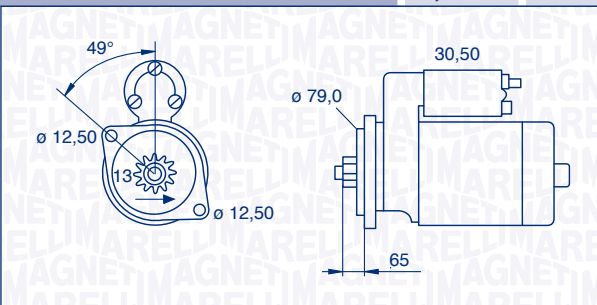

063522235040 – MSN2036 2,6 kW 12 V

063521530090 – MSN2197 2,2 kW 12 V