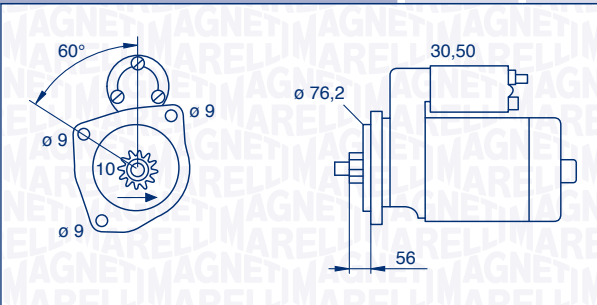

063521250420 – MSN2112 2,0 kW 12 V

063521250310 – MSN2178 2,0 kW 12 V