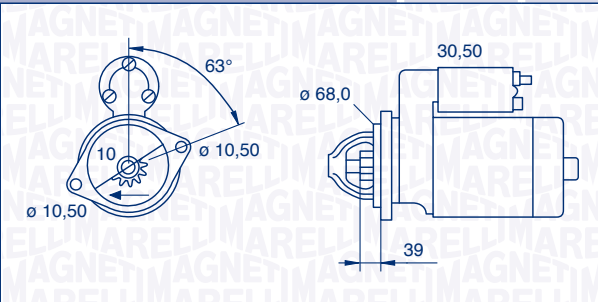

063521390730 – MSN2189 2,5 kW 12 V

063521390370 – MSN2188 2,5 kW 12 V