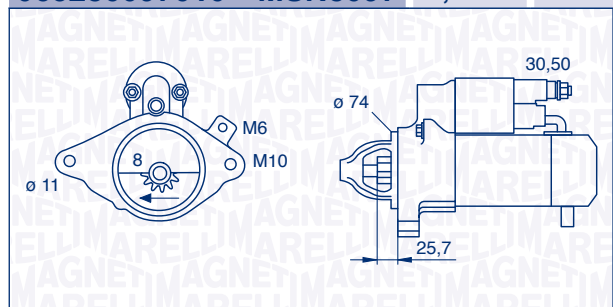

063521060140 – MSN2067 1,0 kW 12 V

063280097010 – MSN8097 0,8 kW 12 V