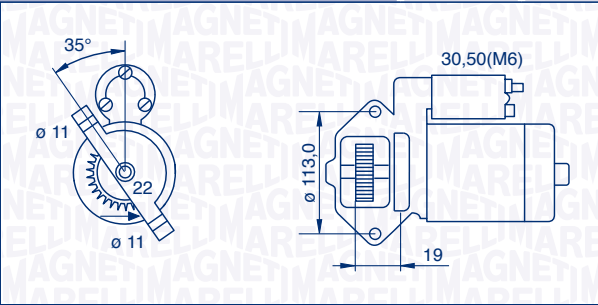

063280032010 – MSN8032 1,5 kW 12 V

063280031010 – MSN8031 2,2 kW 12 V