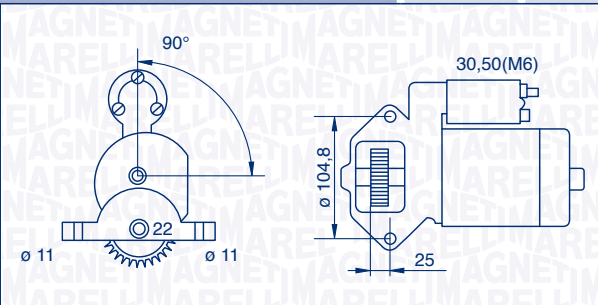

063280034010 – MSN8034 1,4 kW 12 V

063280032010 – MSN8032 1,5 kW 12 V