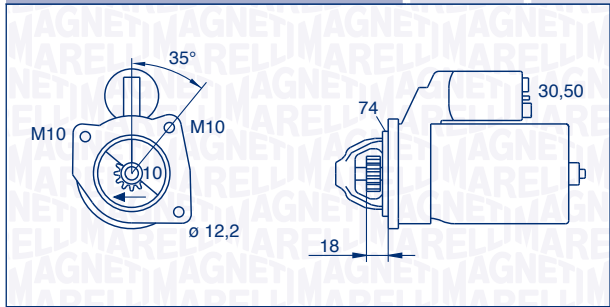

063522626010 – MSN2626 1,2 kW 12 V

063522624010 – MSN2624 1,4 kW 12 V