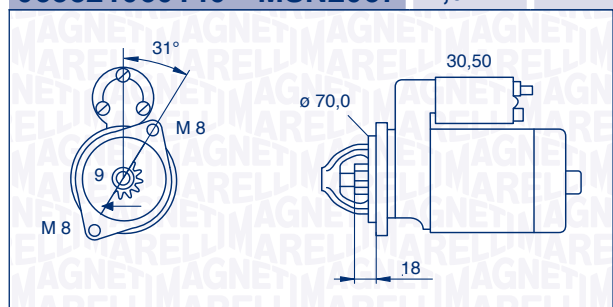

063521064050 – MSN2123 0,9 kW 12 V

063521060140 – MSN2067 1,0 kW 12 V