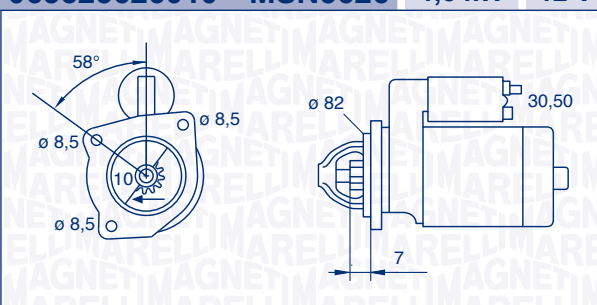

063524160110 – MSN2061 5,4 kW 24 V

063523626010 – MSN3626 1,8 kW 12 V