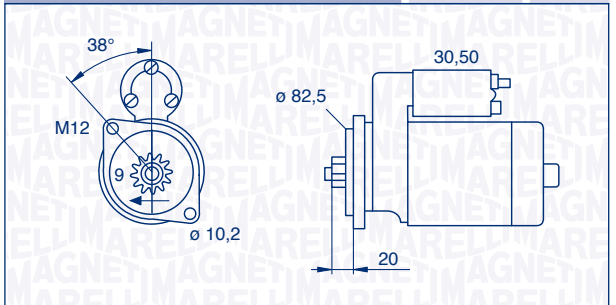

063522609010 – MSN2609 2,0 kW 12 V

063522601010 – MSN2601 1,4 kW 12 V