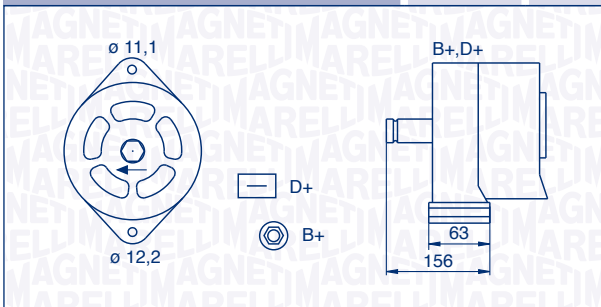

**MAGNETI  
MARELLI**

**Disegni  
Drawings  
Zeichnungen  
Schémas  
Diseños  
Desenhos  
Σχεδιαγράμματα  
Rysunki techniczne  
Рисунки  
Resimler**

**054022384010 – MAN653 55 A 12 V****063321042010 – MAN283 55 A 12 V****063320025010 – MAN261 30 A 24 V****063321044010 – MAN286 55 A 12 V****063320049010 – MAN771 65 A 12 V****063321067010 – MAN300 55 A 12 V****063320070010 – MAN774 35 A 24 V****063321112010 – MAN379 55 A 12 V****063321000010 – MAN342 45 A 12 V****063321154010 – MAN344 55 A 12 V**