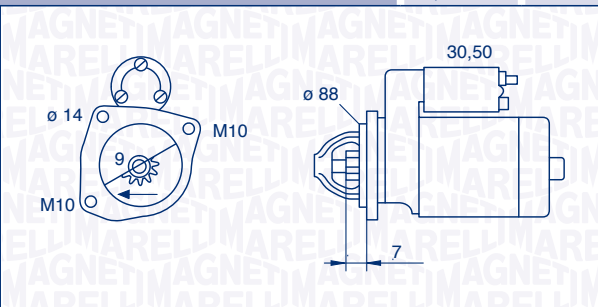

063522615010 – MSN2615 2,2 kW 12 V

063522614010 – MSN2614 2,0 kW 12 V