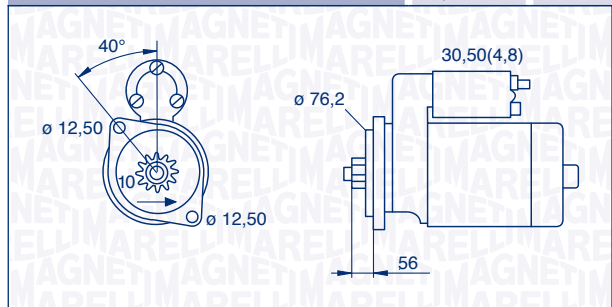

063521230360 – MSN2158 2,0 kW 12 V

063521230180 – MSN2107 1,7 kW 12 V