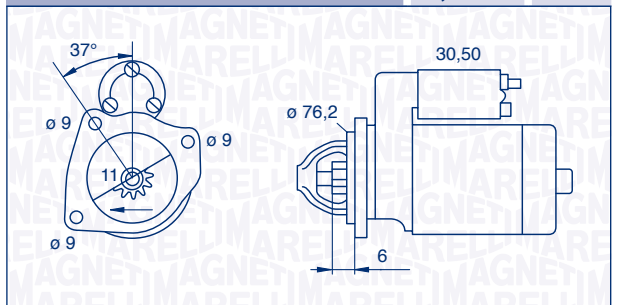

063521380110 – MSN2161 1,7 kW 12 V

063521380090 – MSN2183 1,7 kW 12 V