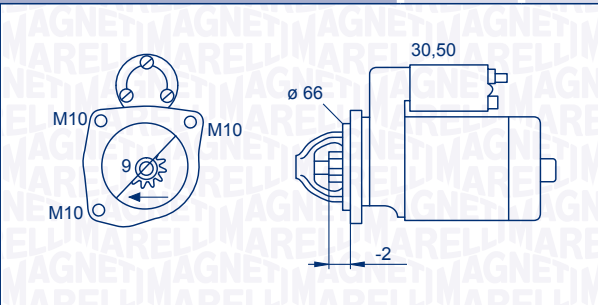

063524162010 – MSN2174 0,8 kW 12 V

063524161010 – MSN2173 1,4 kW 12 V