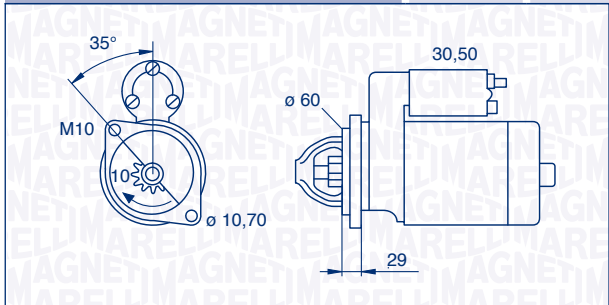

063521082040 – MSN2001 1,8 kW 12 V

063521081970 – MSN2136 1,4 kW 12 V