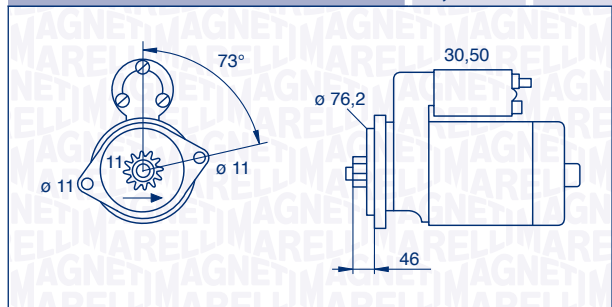

063521230380 – MSN2159 2,0 kW 12 V

063521230360 – MSN2158 2,0 kW 12 V