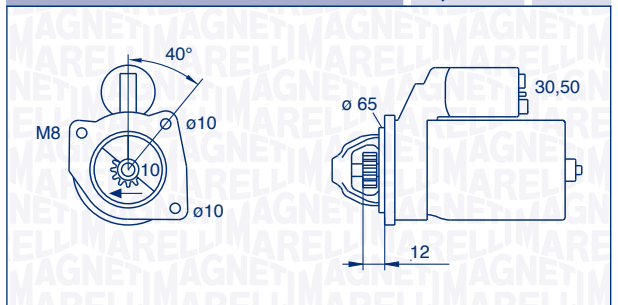

063280062010 – MSN8062 1,0 kW 12 V

063280061010 – MSN8061 1,0 kW 12 V