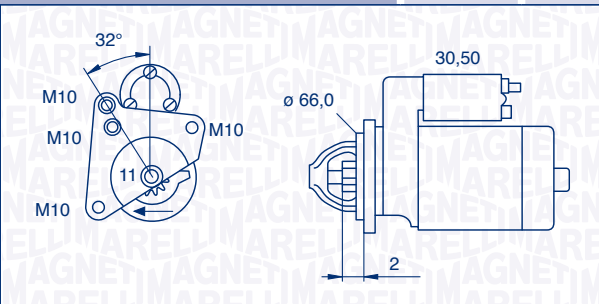

063521081860 – MSN2135 1,4 kW 12 V

063521081800 – MSN2020 1,4 kW 12 V