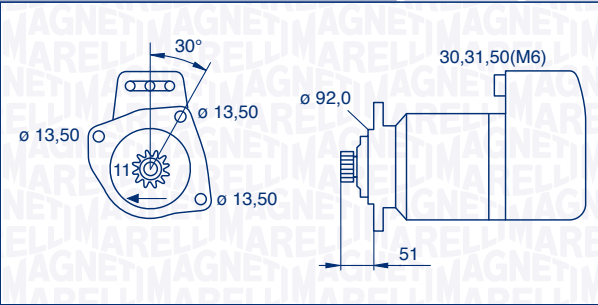

063524161010 – MSN2173 1,4 kW 12 V

063524160110 – MSN2061 5,4 kW 24 V