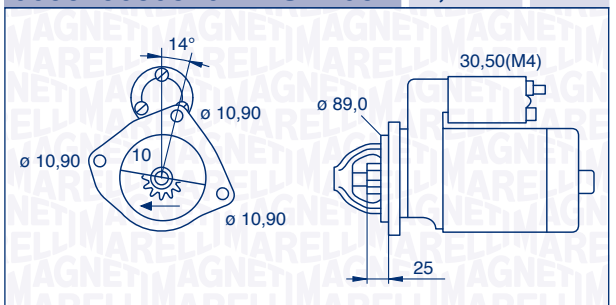

063524160010 – MSN2172 1,1 kW 12 V

063523680820 – MSN2057 4,0 kW 24 V