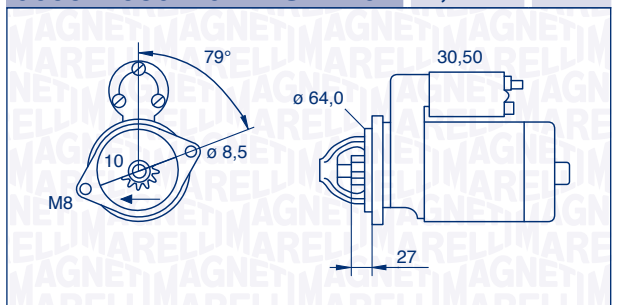

063521380290 – MSN2184 1,7 kW 12 V

063521380110 – MSN2161 1,7 kW 12 V