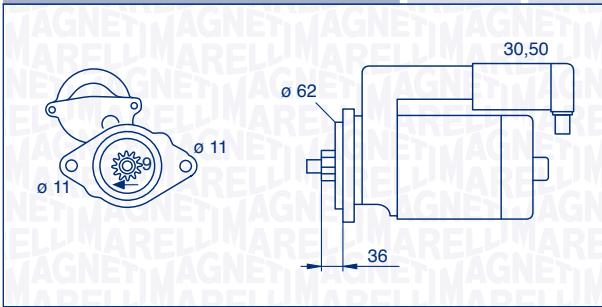

063280065010 – MSN8065 2,0 kW 12 V

063280064010 – MSN8064 1,4 kW 12 V