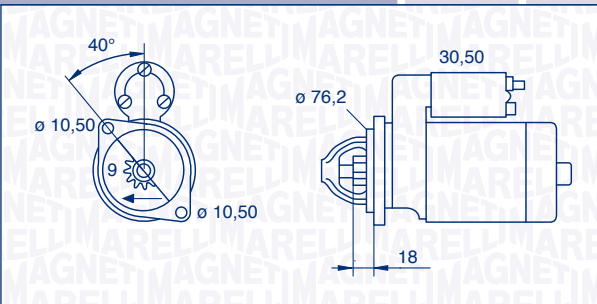

063521070780 – MSN2016 1,1 kW 12 V

063521070620 – MSN2014 1,1 kW 12 V