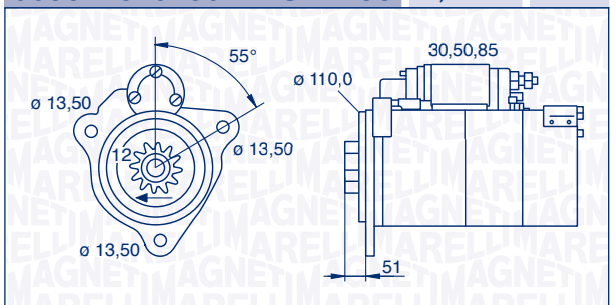

063522610260 – MSN2199 5,5 kW 24 V

063522610130 – MSN2198 5,5 kW 24 V