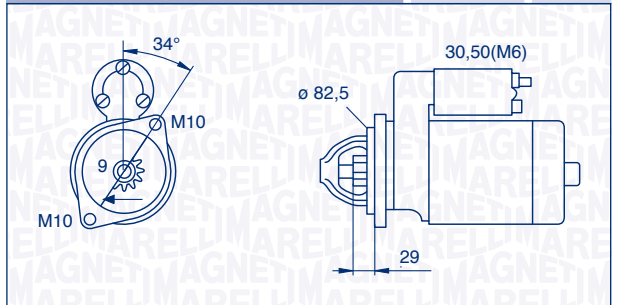

063521074210 – MSN2168 1,2 kW 12 V

063521074030 – MSN2074 1,1 kW 12 V