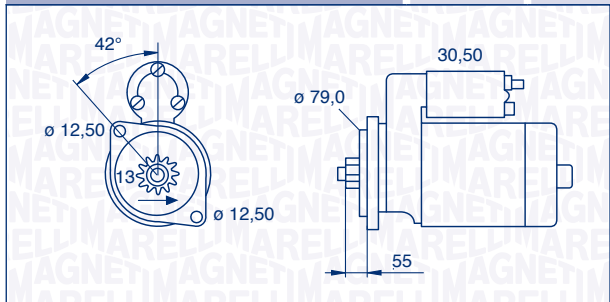

063521480090 – MSN2195 2,2 kW 12 V

063521450010 – MSN2194 2,2 kW 12 V