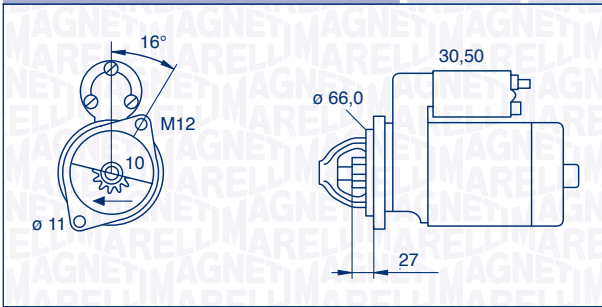

063521204000 – MSN2093 1,0 kW 12 V

063521150820 – MSN2156 1,7 kW 12 V