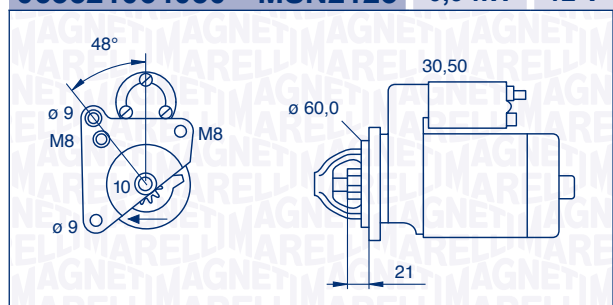

063521070910 – MSN2017 1,1 kW 12 V

063521064050 – MSN2123 0,9 kW 12 V