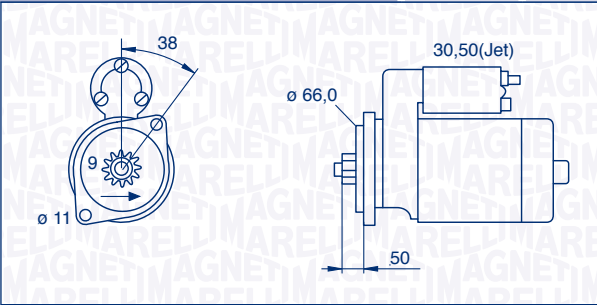

063521250310 – MSN2178 2,0 kW 12 V

063521240220 – MSN2109 1,8 kW 12 V