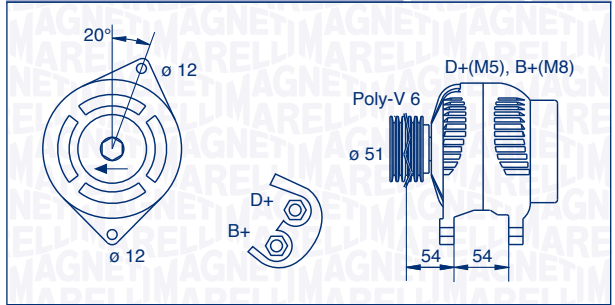

063321858010 – MAN1116 120 A 12 V

063321836010 – MAN1121 90 A 12 V