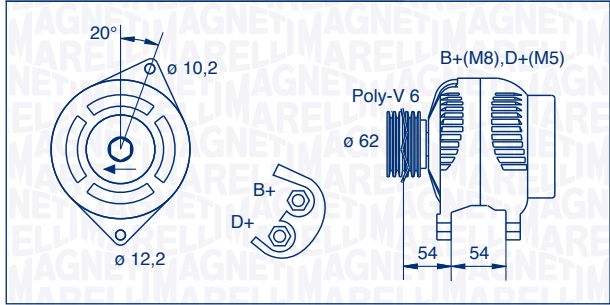

063321734010 – MAN963 90 A 12 V

063321729010 – MAN1107 90 A 12 V