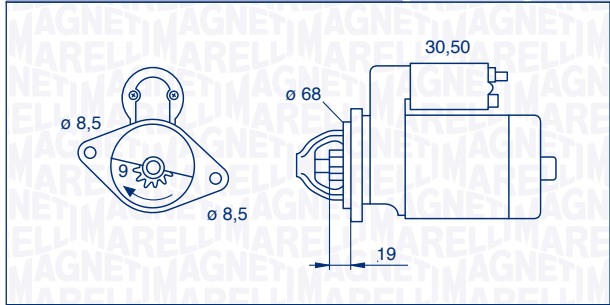

063524165010 – MSN2170 1,4 kW 12 V

063524163010 – MSN2175 1,1 kW 12 V