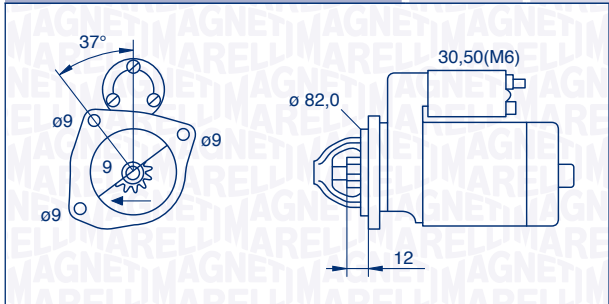

063521082170 – MSN2081 1,6 kW 12 V

063521082040 – MSN2001 1,8 kW 12 V