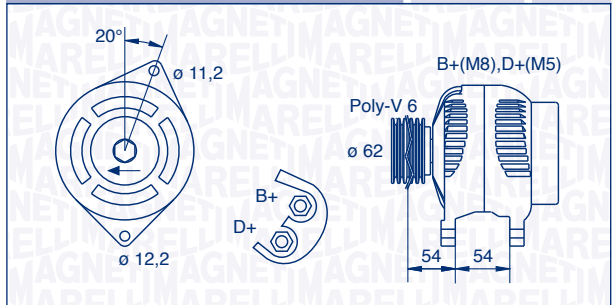

063321860010 – MAN1860 120 A 12 V

063321858010 – MAN1116 120 A 12 V