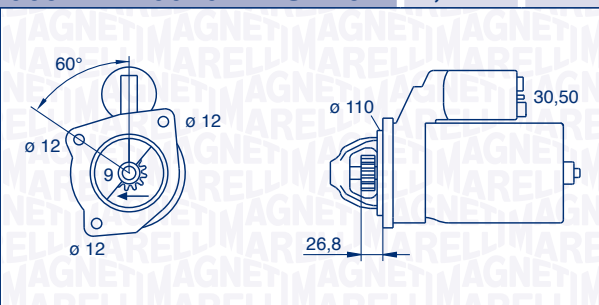

063217410010 – MSN242 2,5 kW 12 V

063217226010 – MSN237 3,0 kW 24 V