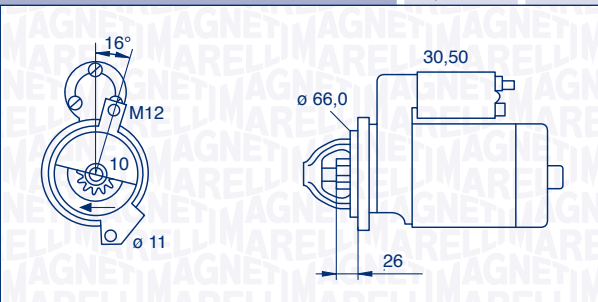

063521390750 – MSN2190 2,5 kW 12 V