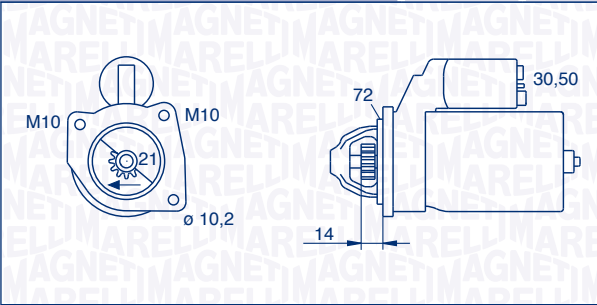

063280008010 – MSN8008 2,2 kW 12 V

063280006010 – MSN8006 1,1 kW 12 V