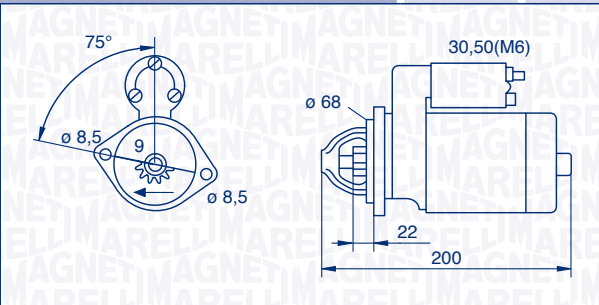

063521075250 – MSN2169 1,2 kW 12 V

063521074920 – MSN2117 1,1 kW 12 V