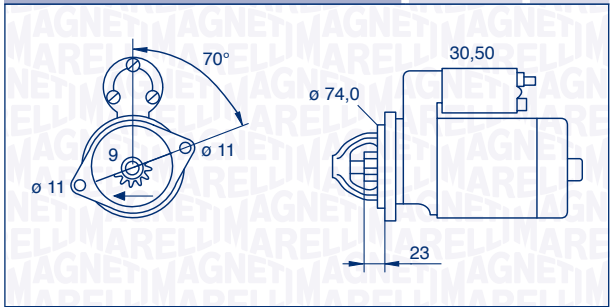

063521090640 – MSN2139 2,0 kW 12 V

063521090350 – MSN2023 2,0 kW 12 V