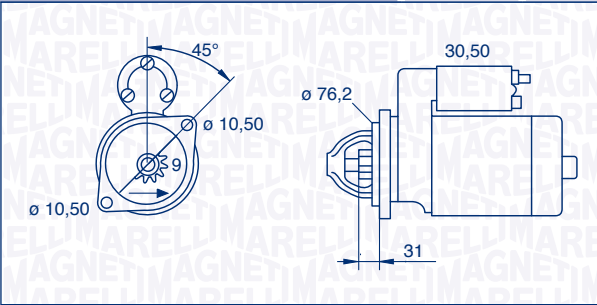

063521070460 – MSN2011 1,1 kW 12 V

063521070240 – MSN2010 1,1 kW 12 V