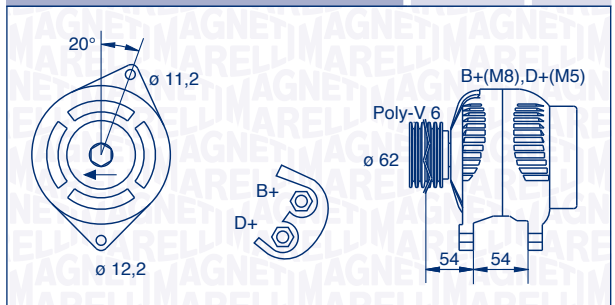

063341454010 – MAN1014 55 A 12 V

063321860010 – MAN1860 120 A 12 V