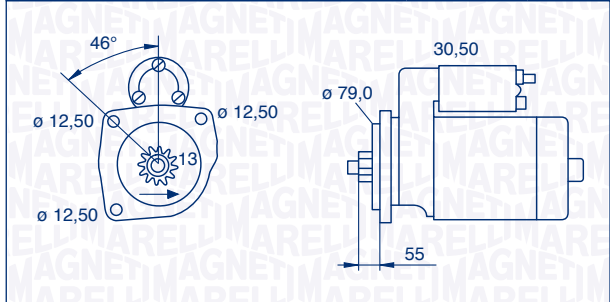

063521420050 – MSN2193 1,7 kW 12 V

063521420030 – MSN2192 1,7 kW 12 V