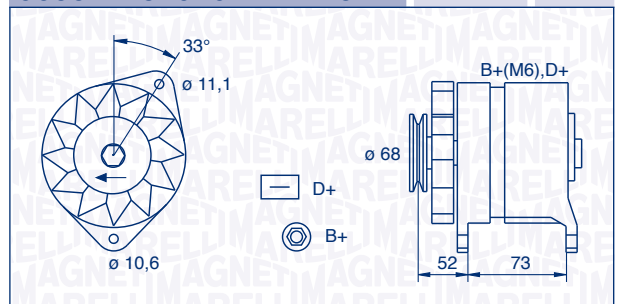

**MAGNETI  
MARELLI**

**Disegni  
Drawings  
Zeichnungen  
Schémas  
Diseños  
Desenhos  
Σχεδιαγράμματα  
Rysunki techniczne  
Рисунки  
Resimler**

**054022384010 – MAN653 55 A 12 V****063321042010 – MAN283 55 A 12 V****063320025010 – MAN261 30 A 24 V****063321044010 – MAN286 55 A 12 V****063320049010 – MAN771 65 A 12 V****063321067010 – MAN300 55 A 12 V****063320070010 – MAN774 35 A 24 V****063321112010 – MAN379 55 A 12 V****063321000010 – MAN342 45 A 12 V****063321154010 – MAN344 55 A 12 V**