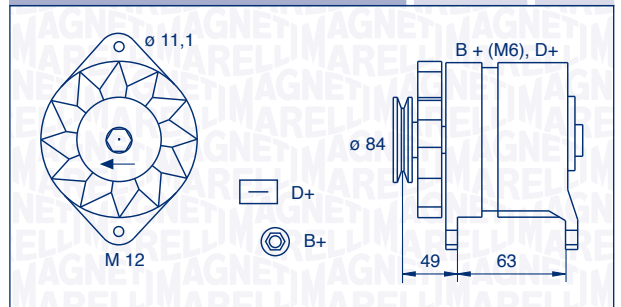

**MAGNETI  
MARELLI**

**Disegni  
Drawings  
Zeichnungen  
Schémas  
Diseños  
Desenhos  
Σχεδιαγράμματα  
Rysunki techniczne  
Рисунки  
Resimler**

**054022384010 – MAN653 55 A 12 V****063321042010 – MAN283 55 A 12 V****063320025010 – MAN261 30 A 24 V****063321044010 – MAN286 55 A 12 V****063320049010 – MAN771 65 A 12 V****063321067010 – MAN300 55 A 12 V****063320070010 – MAN774 35 A 24 V****063321112010 – MAN379 55 A 12 V****063321000010 – MAN342 45 A 12 V****063321154010 – MAN344 55 A 12 V**