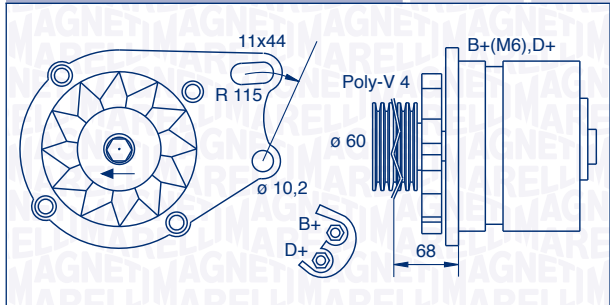

063321836010 – MAN1121 90 A 12 V

063321747010 – MAN1041 65 A 12 V