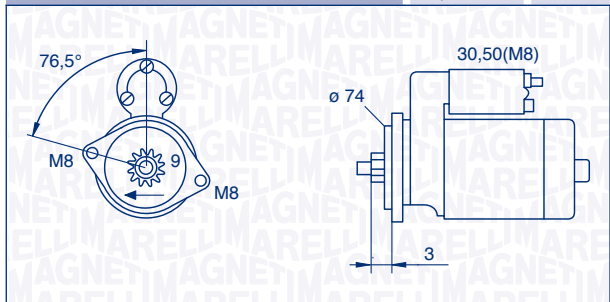

063280058010 – MSN8058 2,0 kW 12 V

063280052010 – MSN8052 2,2 kW 12 V