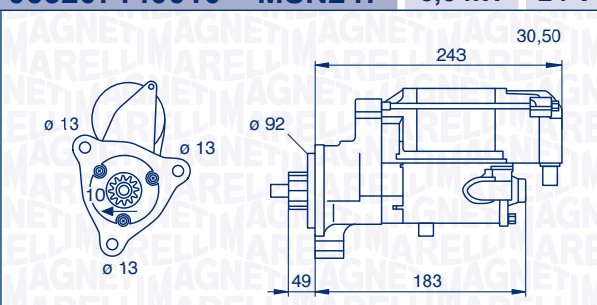

063217126010 – MSN227 2,5 kW 12 V

063207140010 – MSN247 5,5 kW 24 V