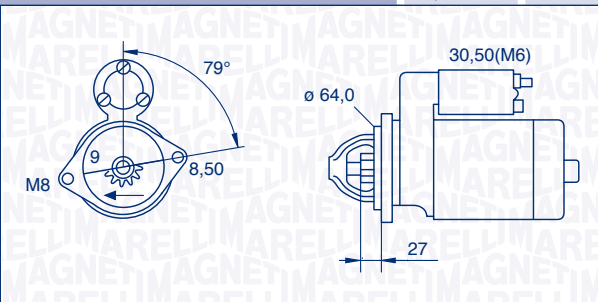

063280045010 – MSN8045 1,3 kW 12 V