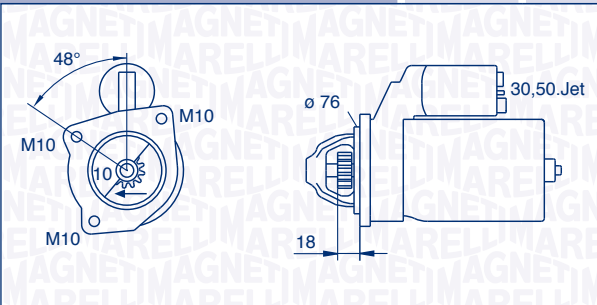

063280010010 – MSN8010 1,1 kW 12 V

063280008010 – MSN8008 2,2 kW 12 V