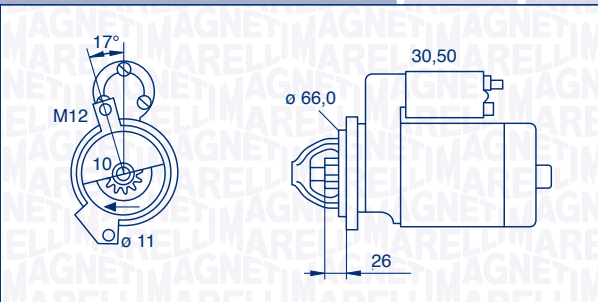

063521390750 – MSN2190 2,5 kW 12 V

063521390730 – MSN2189 2,5 kW 12 V