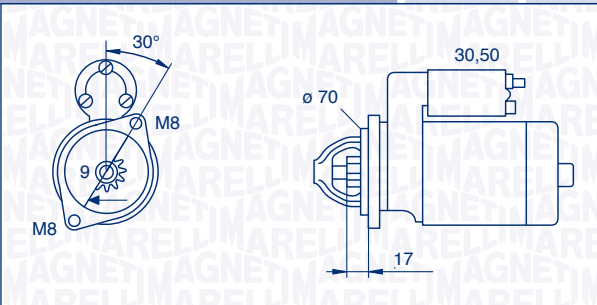

063207138010 – MSN245 2,5 kW 12 V

063191007010 – MSN800 0,8 kW 12 V