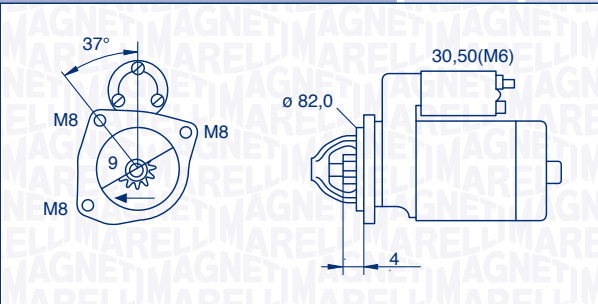

063521093020 – MSN2204 2,5 kW 12 V

063521093000 – MSN2026 2,5 kW 12 V