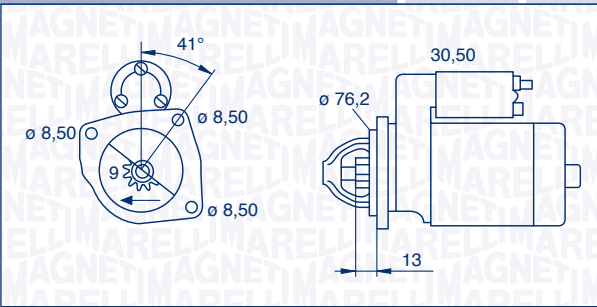

063521084000 – MSN2083 1,4 kW 12 V

063521082410 – MSN2137 1,4 kW 12 V