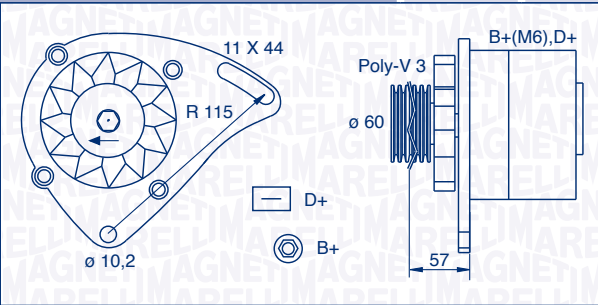

063321346010 – MAN786 100 A 12 V

063321173010 – MAN331 65 A 12 V