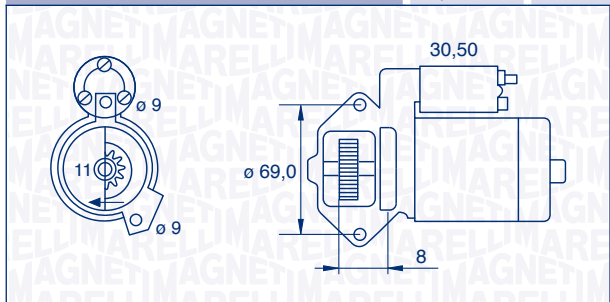

063522310050 – MSN2043 4,0 kW 24 V

063521480090 – MSN2195 2,2 kW 12 V