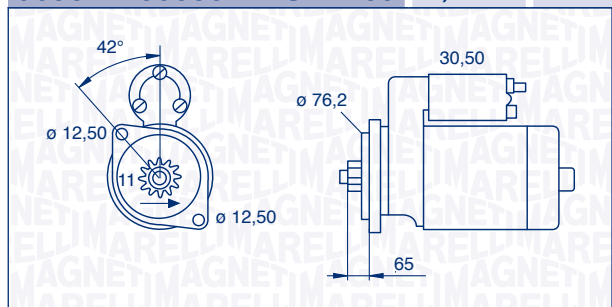

063521240200 – MSN2108 1,8 kW 12 V

063521230380 – MSN2159 2,0 kW 12 V