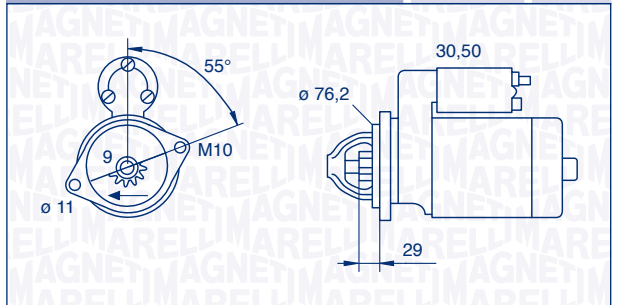

063521380090 – MSN2183 1,7 kW 12 V

063521380010 – MSN2182 1,7 kW 12 V