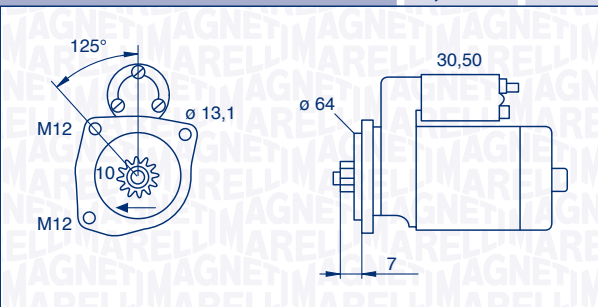

063522616010 – MSN2616 2,2 kW 12 V

063522615010 – MSN2615 2,2 kW 12 V