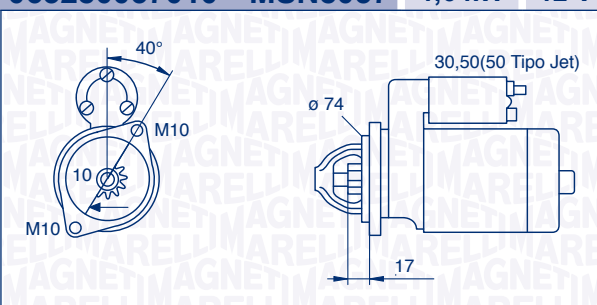

063280064010 – MSN8064 1,4 kW 12 V

063280057010 – MSN8057 1,6 kW 12 V