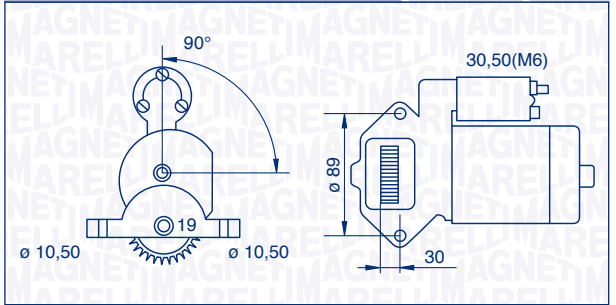

063280023010 – MSN8023 1,5 kW 12 V

063280022010 – MSN8022 2,2 kW 12 V