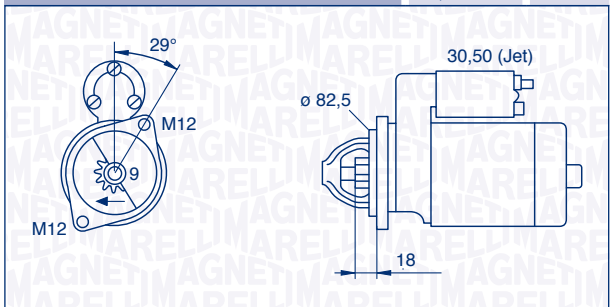

063521090680 – MSN2002 2,0 kW 12 V

063521090640 – MSN2139 2,0 kW 12 V