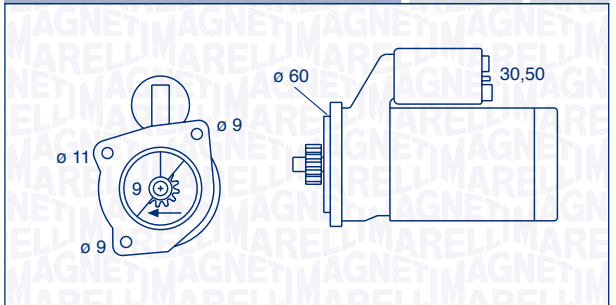

063523673030 – MSN2054 3,0 kW 12 V

063523628010 – MSN3628 2,0 kW 12 V