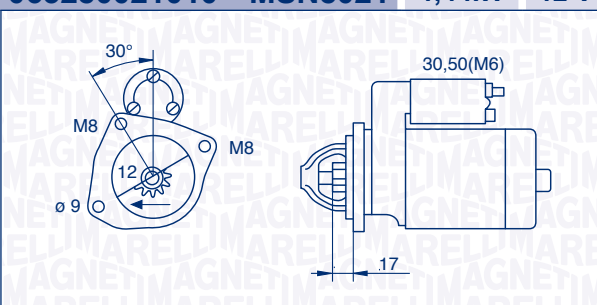

063280031010 – MSN8031 2,2 kW 12 V

063280021010 – MSN8021 1,4 kW 12 V