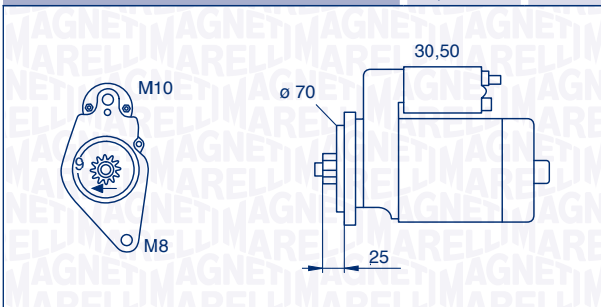

063280092010 – MSN8092 8,0 kW 24 V

063280089010 – MSN8089 2,0 kW 12 V