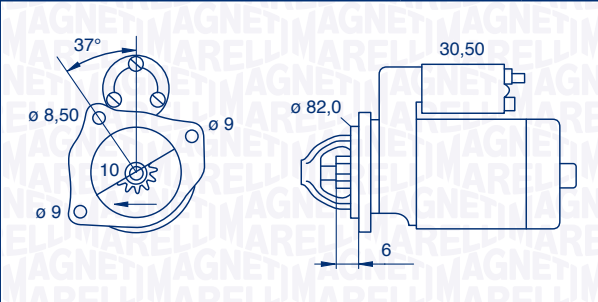

063521390370 – MSN2188 2,5 kW 12 V

063521390050 – MSN2186 2,3 kW 12 V