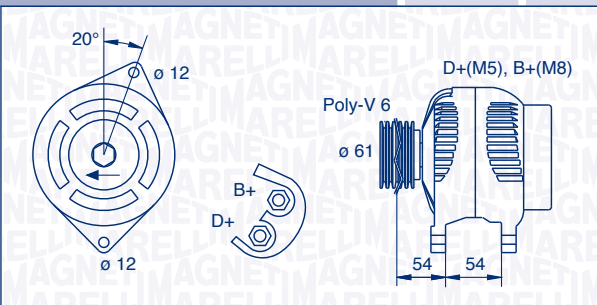

063321826010 – MAN1127 105 A 12 V

063321819010 – MAN1110 90 A 12 V