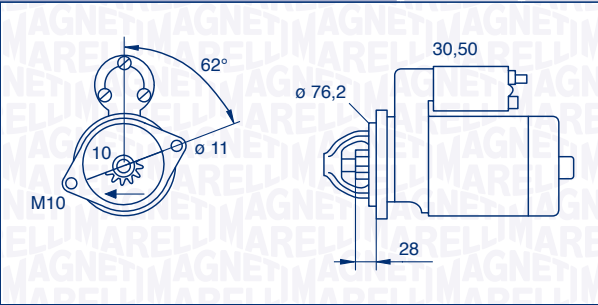

063521092680 – MSN2085 2,2 kW 12 V

063521092580 – MSN2142 2,2 kW 12 V