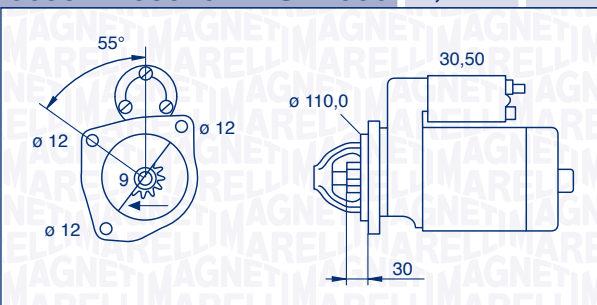

063522300060 – MSN2038 3,0 kW 12 V

063522235040 – MSN2036 2,6 kW 12 V