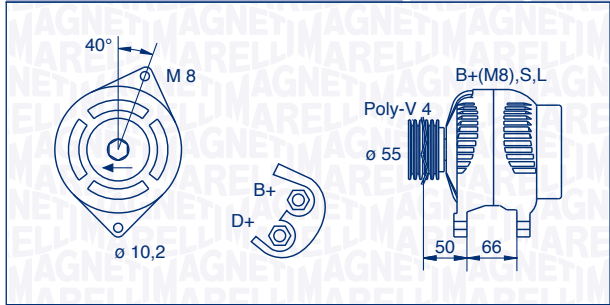

063321715010 – MAN1039 90 A 12 V

063321607010 – MAN800 75 A 12 V