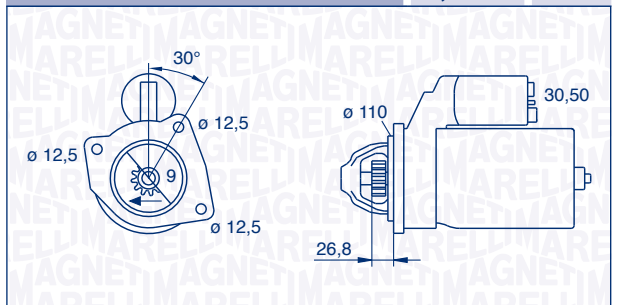

063216831010 – MSN219 3,5 kW 12 V

063216741010 – MSN521 4,0 kW 24 V