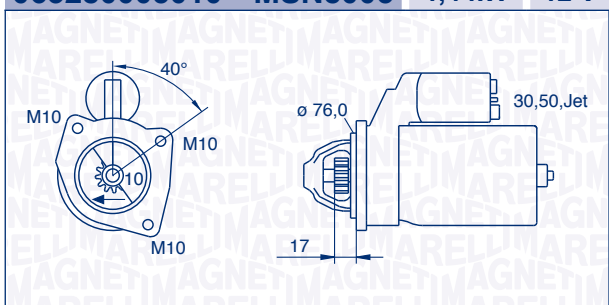

063280022010 – MSN8022 2,2 kW 12 V

063280005010 – MSN8005 1,4 kW 12 V