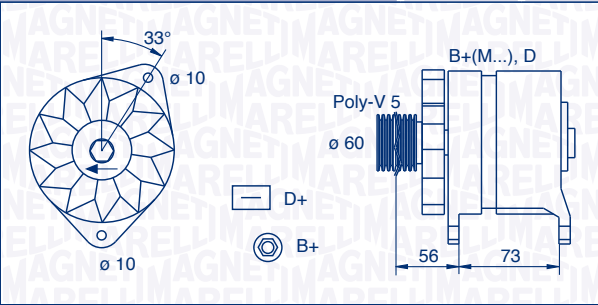

063321156010 – MAN323 65 A 12 V

063321155010 – MAN320 55 A 12 V