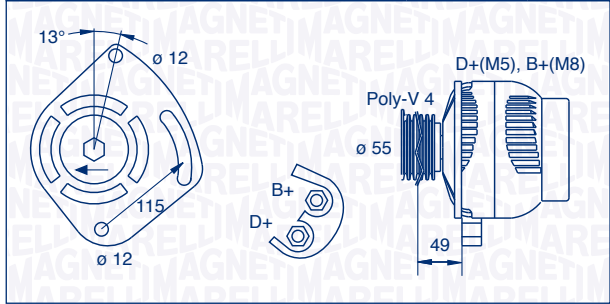

063321729010 – MAN1107 90 A 12 V

063321715010 – MAN1039 90 A 12 V