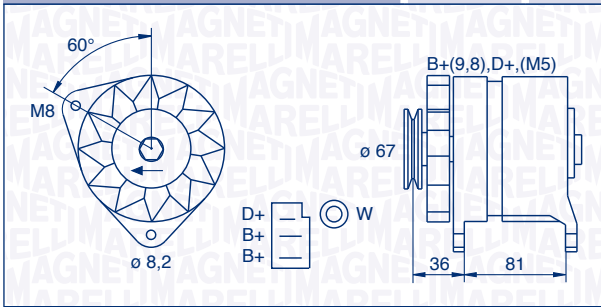

**MAGNETI  
MARELLI**

**Disegni  
Drawings  
Zeichnungen  
Schémas  
Diseños  
Desenhos  
Σχεδιαγράμματα  
Rysunki techniczne  
Рисунки  
Resimler**

**054022384010 – MAN653 55 A 12 V****063321042010 – MAN283 55 A 12 V****063320025010 – MAN261 30 A 24 V****063321044010 – MAN286 55 A 12 V****063320049010 – MAN771 65 A 12 V****063321067010 – MAN300 55 A 12 V****063320070010 – MAN774 35 A 24 V****063321112010 – MAN379 55 A 12 V****063321000010 – MAN342 45 A 12 V****063321154010 – MAN344 55 A 12 V**