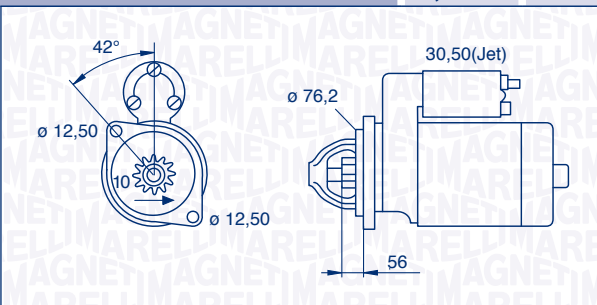

063521250530 – MSN2179 2,0 kW 12 V

063521250420 – MSN2112 2,0 kW 12 V