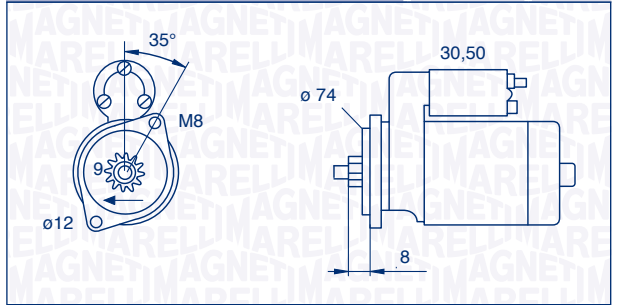

063280060010 – MSN8060 0,9 kW 12 V

063280058010 – MSN8058 2,0 kW 12 V