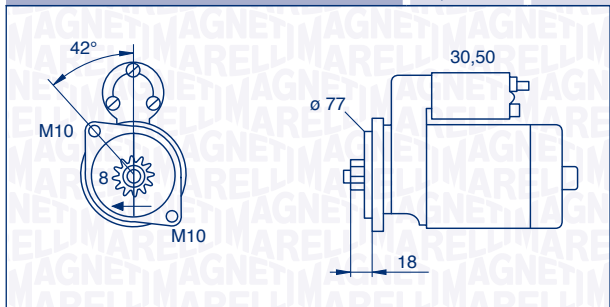

063522630200 – MSN2118 4,0 kW 24 V

063522626010 – MSN2626 1,2 kW 12 V