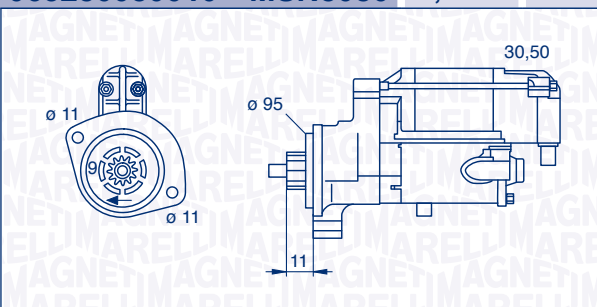

063280081010 – MSN8081 1,4 kW 12 V

063280080010 – MSN8080 2,5 kW 12 V