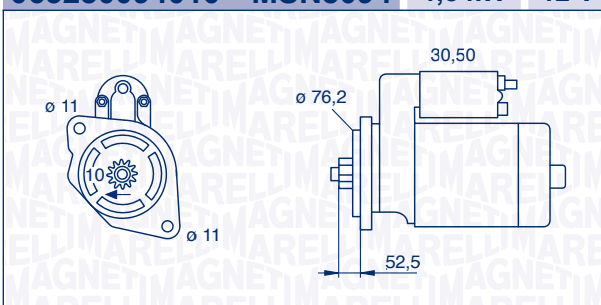

063280094010 – MSN8094 1,8 kW 12 V