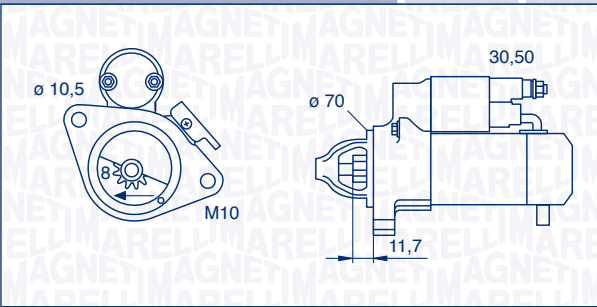

063280079010 – MSN8079 1,2 kW 12 V

063280078010 – MSN8078 1,2 kW 12 V