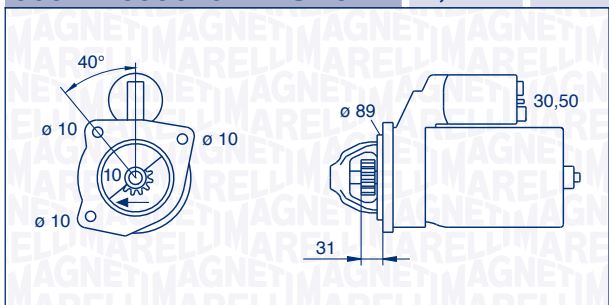

063280005010 – MSN8005 1,4 kW 12 V

063227599010 – MSN541 2,8 kW 12 V