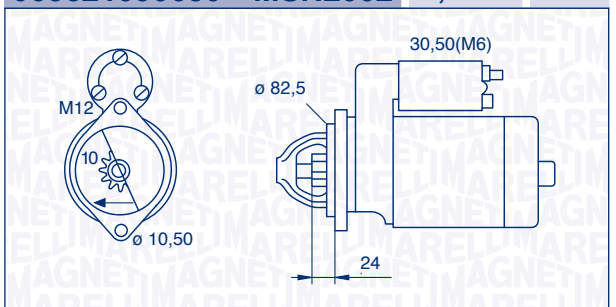

063521092500 – MSN2025 2,0 kW 12 V

063521090680 – MSN2002 2,0 kW 12 V