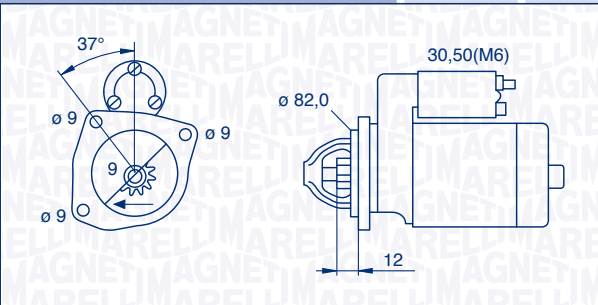

063521093000 – MSN2026 2,5 kW 12 V

063521092680 – MSN2085 2,2 kW 12 V