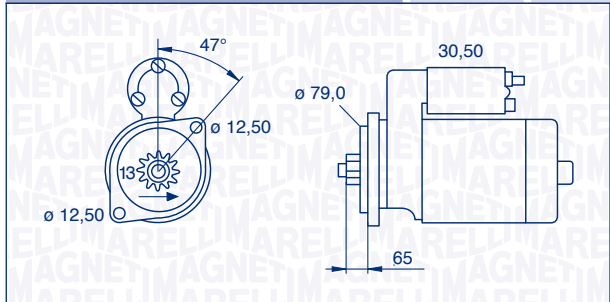

063521450010 – MSN2194 2,2 kW 12 V

063521420050 – MSN2193 1,7 kW 12 V