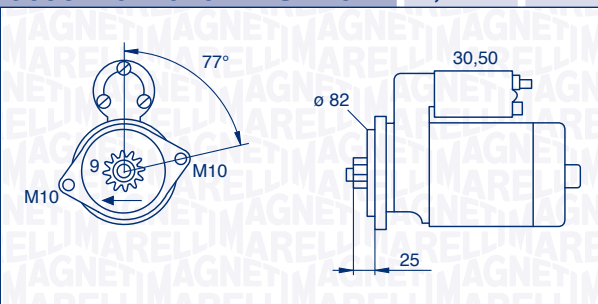

063522622010 – MSN2622 2,0 kW 12 V