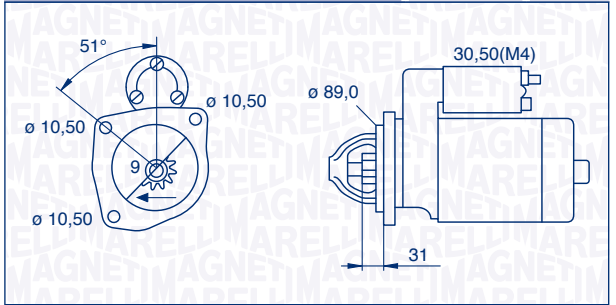

063522601010 – MSN2601 1,4 kW 12 V

063522310050 – MSN2043 4,0 kW 24 V