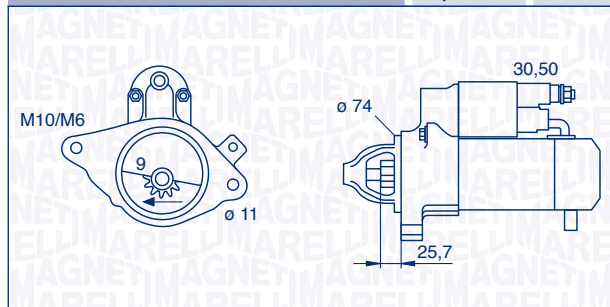

063280076010 – MSN8076 1,3 kW 12 V

063280075010 – MSN8075 1,3 kW 12 V