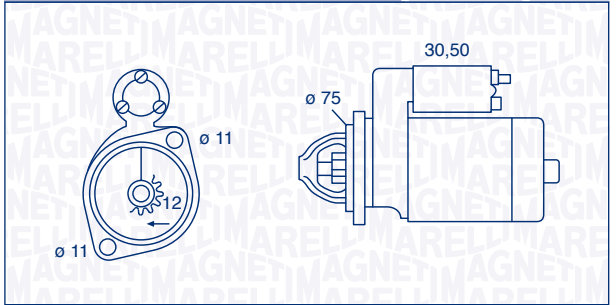

063523628010 – MSN3628 2,0 kW 12 V

063523627010 – MSN3627 1,4 kW 12 V