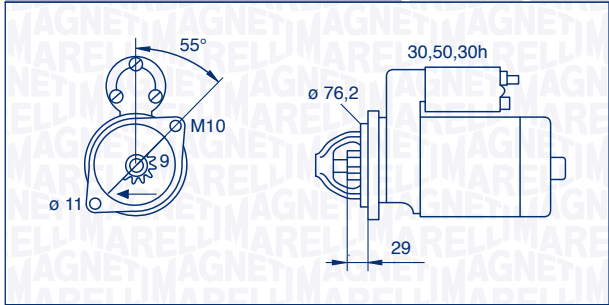

063521081970 – MSN2136 1,4 kW 12 V

063521081960 – MSN2201 1,4 kW 12 V