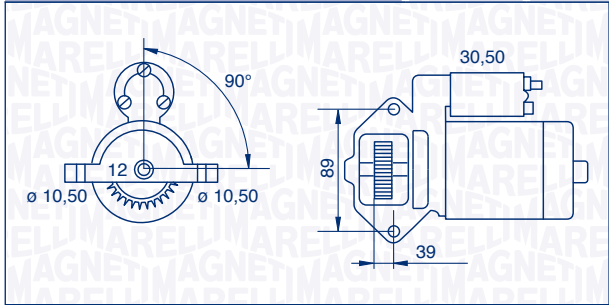

063521093340 – MSN2205 2,5 kW 12 V

063521093240 – MSN2144 2,0 kW 12 V