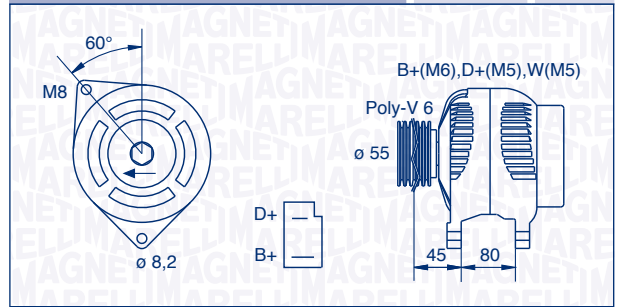

**MAGNETI  
MARELLI**

**Disegni  
Drawings  
Zeichnungen  
Schémas  
Diseños  
Desenhos  
Σχεδιαγράμματα  
Rysunki techniczne  
Рисунки  
Resimler**

**054022384010 – MAN653 55 A 12 V****063321042010 – MAN283 55 A 12 V****063320025010 – MAN261 30 A 24 V****063321044010 – MAN286 55 A 12 V****063320049010 – MAN771 65 A 12 V****063321067010 – MAN300 55 A 12 V****063320070010 – MAN774 35 A 24 V****063321112010 – MAN379 55 A 12 V****063321000010 – MAN342 45 A 12 V****063321154010 – MAN344 55 A 12 V**