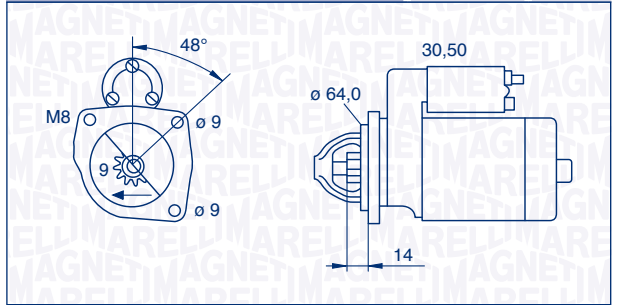

063521380010 – MSN2182 1,7 kW 12 V

063521370010 – MSN2181 2,0 kW 12 V