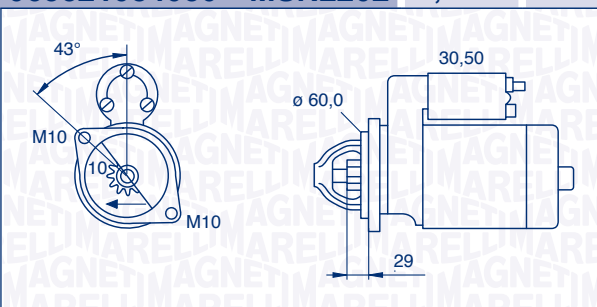

063521090110 – MSN2021 1,6 kW 12 V

063521084030 – MSN2202 1,4 kW 12 V