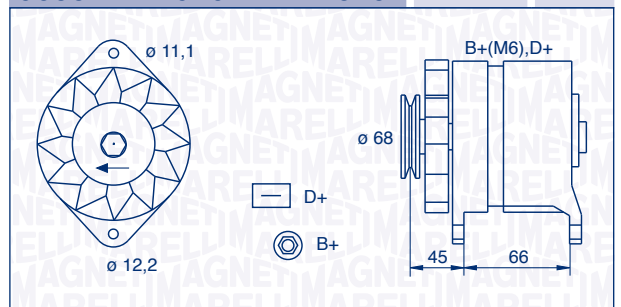

**MAGNETI  
MARELLI**

**Disegni  
Drawings  
Zeichnungen  
Schémas  
Diseños  
Desenhos  
Σχεδιαγράμματα  
Rysunki techniczne  
Рисунки  
Resimler**

**054022384010 – MAN653 55 A 12 V****063321042010 – MAN283 55 A 12 V****063320025010 – MAN261 30 A 24 V****063321044010 – MAN286 55 A 12 V****063320049010 – MAN771 65 A 12 V****063321067010 – MAN300 55 A 12 V****063320070010 – MAN774 35 A 24 V****063321112010 – MAN379 55 A 12 V****063321000010 – MAN342 45 A 12 V****063321154010 – MAN344 55 A 12 V**