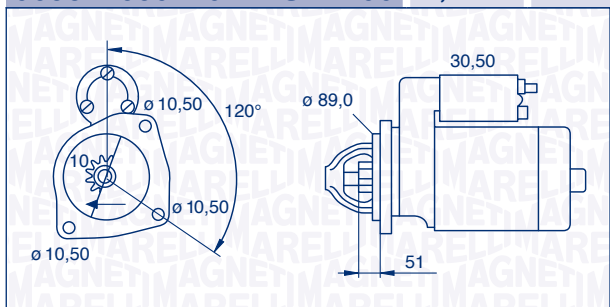

063523620760 – MSN2051 2,4 kW 12 V

063522630240 – MSN2200 4,0 kW 24 V