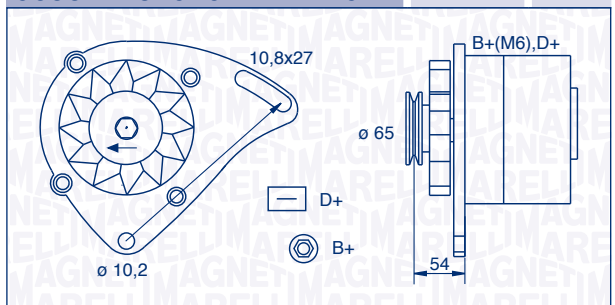

063341658010 – MAN1009 75 A 12 V

063341454010 – MAN1014 55 A 12 V