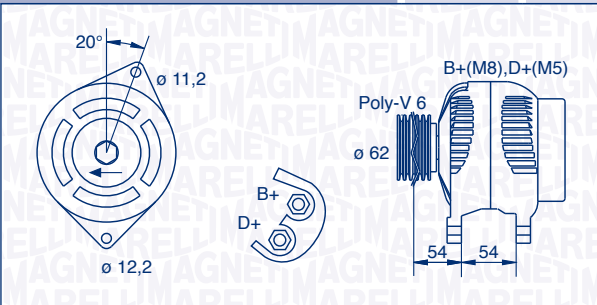

063321819010 – MAN1110 90 A 12 V

063321807010 – MAN1807 105 A 12 V