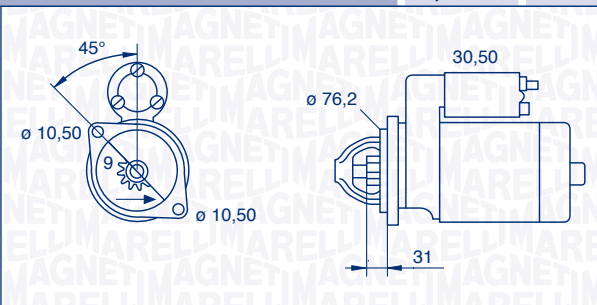

063521070620 – MSN2014 1,1 kW 12 V

063521070580 – MSN2013 1,1 kW 12 V