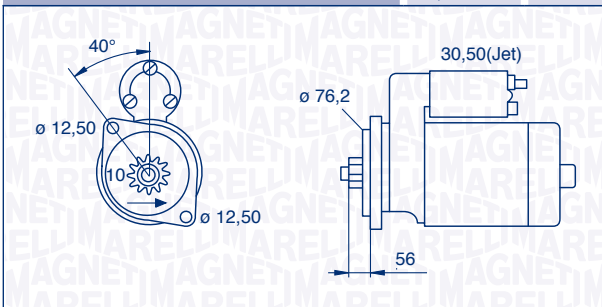

063521210280 – MSN2099 1,1 kW 12 V

063521204000 – MSN2093 1,0 kW 12 V