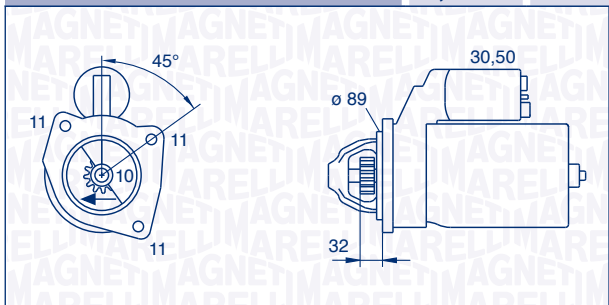

063227599010 – MSN541 2,8 kW 12 V

063227592010 – MSN203 2,8 kW 12 V