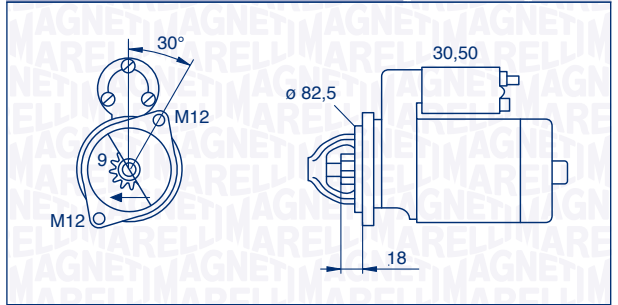

063521120440 – MSN2090 0,9 kW 12 V

063521101380 – MSN2088 1,8 kW 12 V