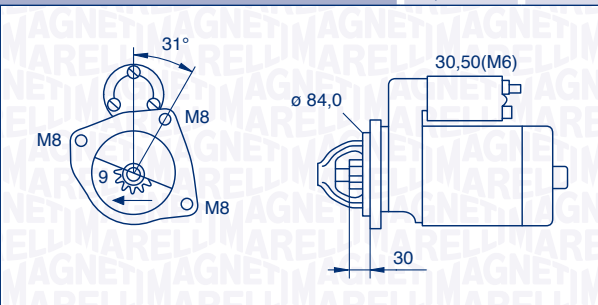

063521093070 – MSN2009 2,3 kW 12 V