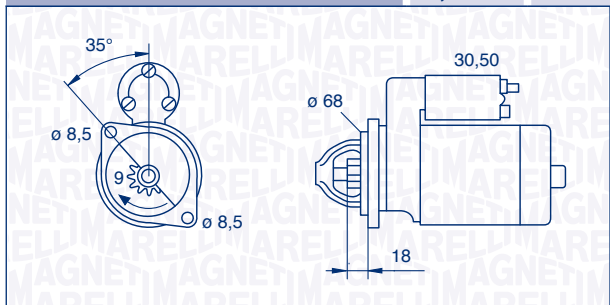

**063524162010 – MSN2174 0,8 kW 12 V**

**063524166010 – MSN2171 1,1 kW 12 V**

**Tavole di comparazione OE  
OE cross reference guide  
Gegenüberstellung OE  
Table de correspondance OE  
Tabla de equivalencias OE  
Tabela de equivalências OE  
Πίνακας αντιστοιχιών OE  
Tabela porównawcza OE  
Кросс-таблица с OE номерами  
OE çapraz referans tablosu**