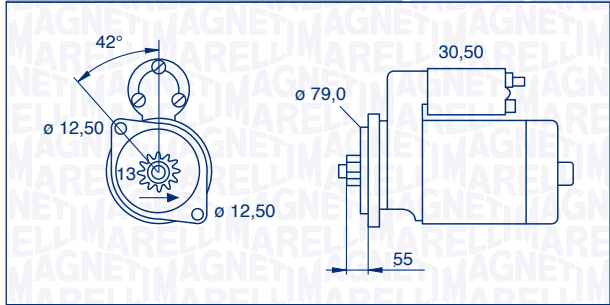

063521420030 – MSN2192 1,7 kW 12 V

063521420010 – MSN2191 2,2 kW 12 V