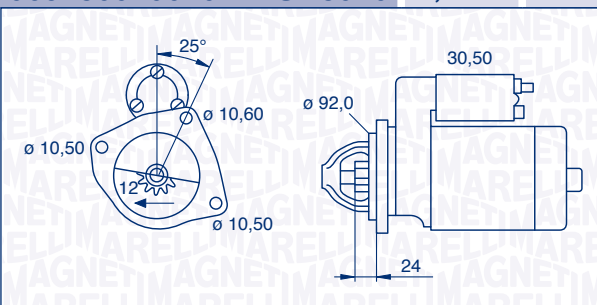

063280021010 – MSN8021 1,4 kW 12 V

063280020010 – MSN8020 2,3 kW 12 V