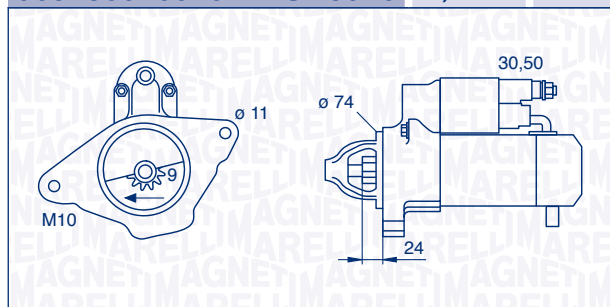

063280077010 – MSN8077 2,0 kW 12 V

063280076010 – MSN8076 1,3 kW 12 V