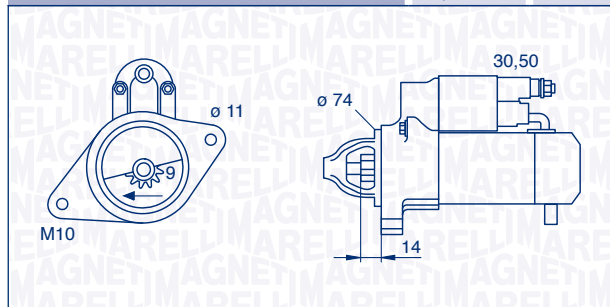

063280075010 – MSN8075 1,3 kW 12 V

063280074010 – MSN8074 1,3 kW 12 V