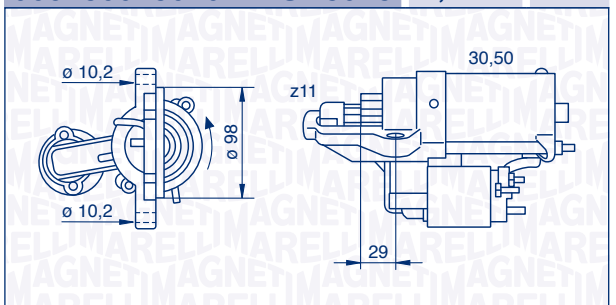

063280029010 – MSN8029 1,2 kW 12 V

063280028010 – MSN8028 1,2 kW 12 V