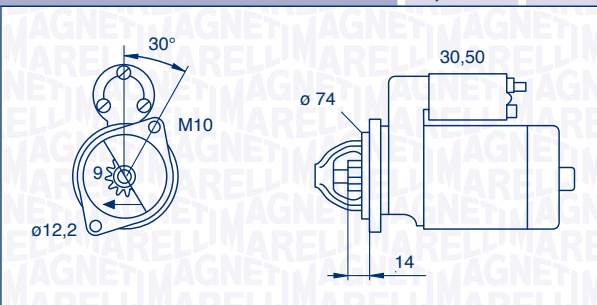

063280056010 – MSN8056 1,4 kW 12 V

063280055010 – MSN8055 1,0 kW 12 V