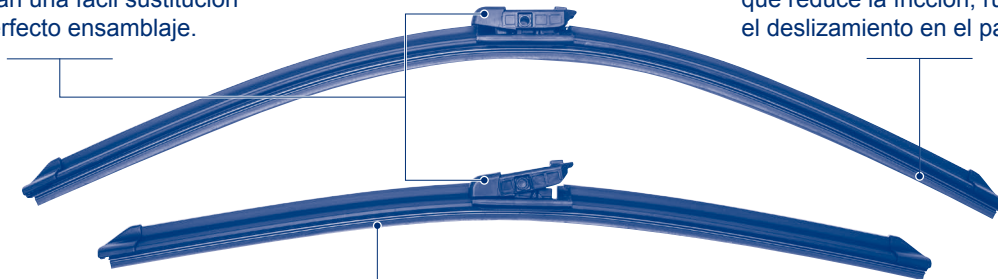

Twin Flat

- 57 kits diseñados y adaptados para aplicaciones específicas, con conectores pre-ensamblados e instrucciones incluidas.
- Instalación fácil gracias a los adaptadores multi-funcionales, perfectamente compatibles con los brazos limpiaparabrisas de un gran número de automóviles.
- Asegurando una perfecta visibilidad a los conductores en todas las condiciones meteorológicas, barriendo polvo, polen, agua o nieve del parabrisas.
- Identificables con el código corto "WKF".

Escobillas Flat
"Twin Flat"
para automóviles
(Kit)

Sistema de conexión

Los adaptadores pre montados aseguran una fácil sustitución y un perfecto ensamblaje.

Caucho Tratado

El caucho está tratado con grafito que reduce la fricción, ruido y facilita el deslizamiento en el parabrisas.

Proceso de bromatura

La escobilla está expuesta a numerosos tratamientos, incluido proceso de bromo, para mejorar su resistencia y durabilidad.

Estándar

Escobillas Metálicas
"Estándar"
para automóviles
(individuales)

- Gama optimizada con solo 17 códigos para brazos de gancho convencionales.
- Escobillas calidad OE para una mayor vida útil, mayor resistencia a la abrasión y menos ruido.
- Rápida y fácil instalación.
- Identificables con el código corto "M".

Conector rápido pre ajustado

Montaje directo, rápido y fácil para todos los brazos limpiaparabrisas de gancho comunes.