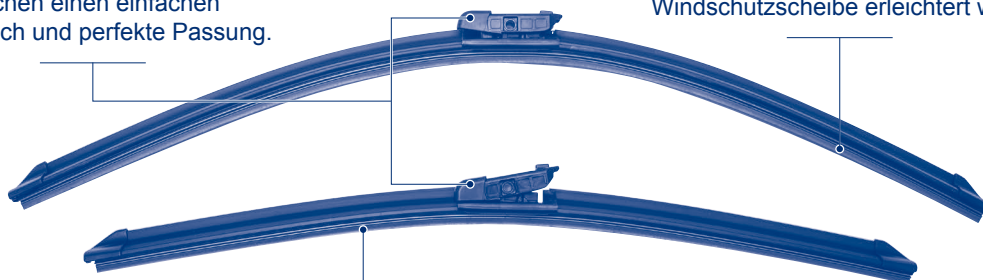

Twin Flat

Flachwischer
"Twin Flat" für PKW
(Kit)

- 57 Kits, entwickelt für die verschiedensten Anwendungen mit einem vormontierten Adapter und einer Einbauanleitung
- Einfache Montage dank des multi-funktionalen Adaptersystems und perfekt kompatibel mit einer großen Anzahl unterschiedlicher Wischerarmen
- Sorgt für perfekte Sicht für den Fahrer unter allen Wetterbedingungen: entfernt Staub, Pollen, Wasser und Schnee von der Windschutzscheibe
- Einfache Identifizierung mit Hilfe der Kurz-Nr.: "WKF"

Verbindungssystem

die vormontierten Adapter ermöglichen einen einfachen Austausch und perfekte Passung.

Vorbehandelter Gummi

Der Gummi wird mit Graphit behandelt, wodurch der Abrieb minimiert, Geräusche reduziert und das Gleiten auf der Windschutzscheibe erleichtert wird.

Bromierung

das Wischerblatt wird verschiedenen Behandlungen ausgesetzt. Dazu gehört auch die Bromierung, um die Haltbarkeit und Widerstandsfähigkeit zu verbessern.

Standard

Traditionelle
Wischerblätter
"Standard" für PKW
(einzeln)

- Optimierte Linie mit nur 17 Referenzen für konventionelle Bügelwischer
- OE-Qualität für eine längere Lebensdauer, verbesserte Abriebsminimierung und Geräuschreduktion
- Schnelle und einfache Montage
- Einfache Identifizierung mit Hilfe der Kurz-Nr.: "M"

Vorinstallierte Verbindung

schnelle und einfache Anpassung für alle Bügelwischer.