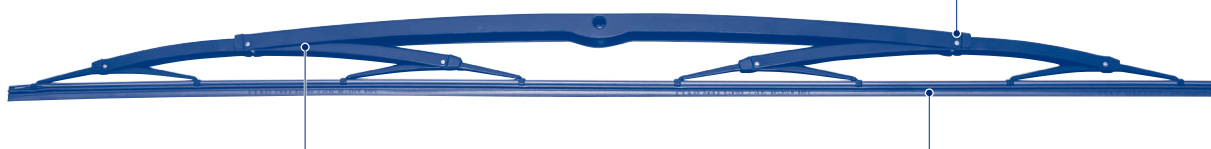

Spazzola con staffa metallica

Utilizzando una tecnologia collaudata, questi tergicristalli funzionano in maniera ottimale.

Spazzola Piatta

Struttura a spazzola piatta per una distribuzione uniforme della pressione.

Profili tergenti in gomma (Refill)

La sostituzione del solo gommino è spesso prassi comune per moltissime applicazioni.

Tergicristalli per veicoli commerciali

- Una gamma compatta di spazzole dedicata ai mezzi pesanti che assicura ai veicoli commerciali, bus o camion la migliore tecnologia di tergiture e prestazioni ottimali.
- 15 lunghezze fino a 100 cm con tutti gli adattatori necessari per la copertura di un'ampia gamma di veicoli.
- Performance di qualità in ambienti critici e difficoltosi.
- Identificabili tramite il codice short "MT".

Tergicristalli per veicoli commerciali con archetto metallico (Singoli)

Conessioni e articolazioni rivettate

Grazie a questo accorgimento la spazzola risulta essere più resistente.

Struttura a staffe completamente in metallo

La struttura risulta essere particolarmente robusta per assicurare la massima uniformità di scorrimento.

Elemento pulente in gomma rivestita con grafite avanzata

È in grado di garantire pulizia perfetta senza aloni o striature.