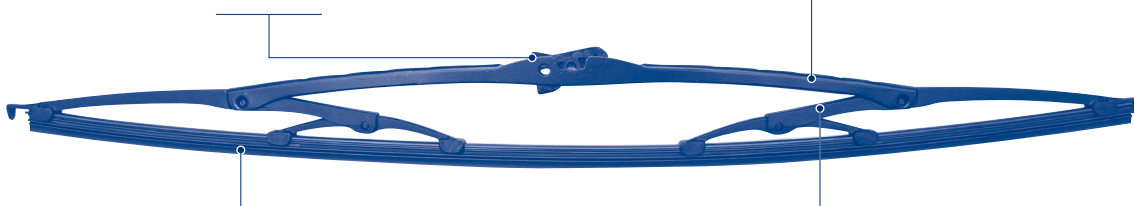

Proceso de bromatura

La escobilla está expuesta a numerosos tratamientos, incluido proceso de bromo, para mejorar su resistencia y durabilidad.

Estándar

Escobillas Metálicas
"Estándar"
para automóviles
(individuales)

- Gama optimizada con solo 17 códigos para brazos de gancho convencionales.
- Escobillas calidad OE para una mayor vida útil, mayor resistencia a la abrasión y menos ruido.
- Rápida y fácil instalación.
- Identificables con el código corto "M".

Conector rápido pre ajustado

Montaje directo, rápido y fácil para todos los brazos limpiaparabrisas de gancho comunes.

Diseño Aerodinámico

La estructura ventilada reduce la resistencia del viento a altas velocidades.