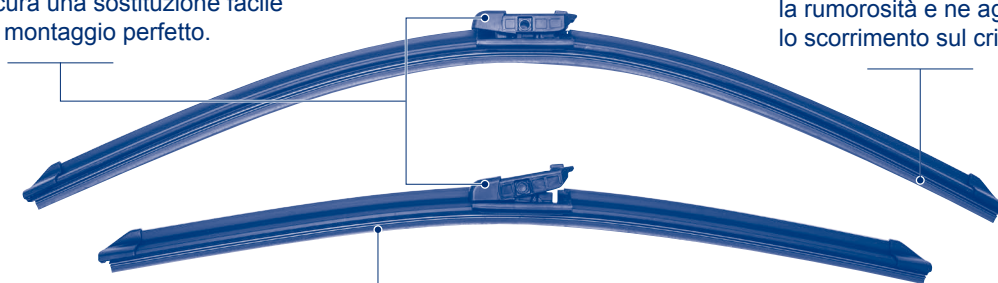

B+C+E2

Side Pin

E1

9 mm Bayonet

Twin Flat

- 57 kit dedicati, studiati e dimensionati per applicazioni specifiche, con connettori premontati e istruzioni incluse.
- Semplicità d'installazione e montaggio grazie al pratico sistema di fissaggio costituito da adattatori polifunzionali, perfettamente compatibili con i bracci tergicristallo di un gran numero di vetture.
- Assicurano un campo visivo perfetto al guidatore in tutte le condizioni atmosferiche, eliminando polvere, polline, acqua o neve che si deposita sul parabrezza.
- Identificabili tramite il codice short "WKF".

Tergicristallo "Twin Flat" a spazzola piatta per autovetture (Kit)

Sistema di connessione

Il sistema di connessione assicura una sostituzione facile e un montaggio perfetto.

Gomma trattata

La gomma è trattata con grafite che riduce gli attriti e quindi anche la rumorosità e ne agevola lo scorrimento sul cristallo.