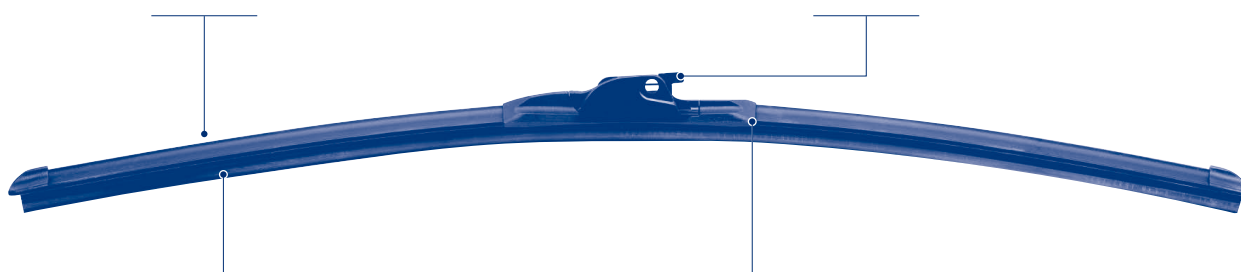

Wischerblatt mit Graphit überzogenem Gummi

Für eine optimale Wischleistung ohne Schlieren und Streifen.

Touch Flat

Escobillas Flat
 “Touch Flat” individuales
 para automóviles.

¡NUEVA GAMA!

- Escobilla plana de diseño moderno, ofreciendo la última tecnología de limpiaparabrisas para todos los tipos de vehículo.
- La curvatura de la escobilla proporciona una presión uniforme para una limpieza clara.
- Solo con 16 códigos, se proporciona una cobertura del 98% del parque.
- Se adapta a todas las aplicaciones OE más comunes y facilita el cambio de escobillas estándar por planas.
- Identificables con el código corto “MTF”.

Alerón Simétrico

El alerón simétrico reduce la resistencia del viento y permite el montaje tanto en los sistemas de limpiaparabrisas derechos como izquierdos.

Sistema de Conexión Único

Adaptable a todas las aplicaciones OE modernas y a los brazos de gancho tradicionales.