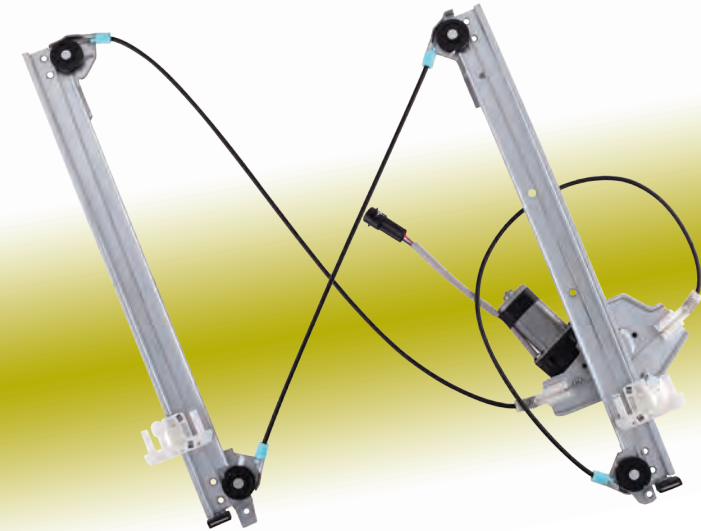

0 499997 36 19053

06-19 099997361905 Copyright Magnetì Marelli After Market Parts and Services S.p.A. 2019

Alzacrìstalli elettrici • Electric window lifters • Elektrische Fensterheber • Lève-vitres électriques • Elevalunas eléctricos
Levanta-vidros elétricos • Ηλεκτρικά παράθυρα • Elektryczne podnośniki szyb • Электрические стеклоподъемники • Elektrikli cam kaldırıcılar

2019

2019

**MAGNETI
MARELLI**

guaranteed
eQual
quality

Alzacrìstalli elettrici
Electric window lifters
Elektrische Fensterheber
Lève-vitres électriques
Elevalunas eléctricos
Levanta-vidros elétricos
Ηλεκτρικά παράθυρα
Elektryczne podnośniki szyb
Электрические стеклоподъемники
Elektrikli cam kaldırıcılar